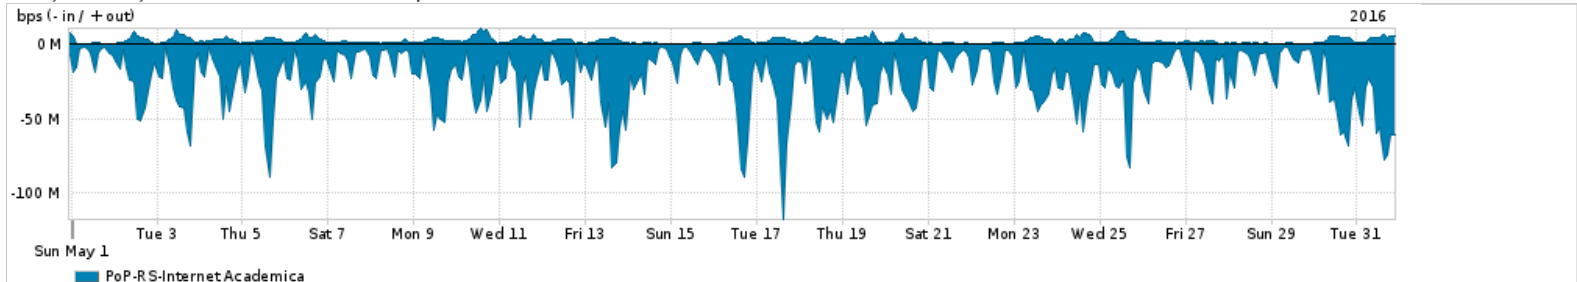

Utilização do serviço de Internet acadêmica internacional pelo PoP-RS

Average | Max | PCT95

PROFILE	PROFILE	IN	OUT	TOTAL	
☐	PoP-RS	Internet Acadêmica	23.56 Mbps	2.50 Mbps	26.06 Mbps