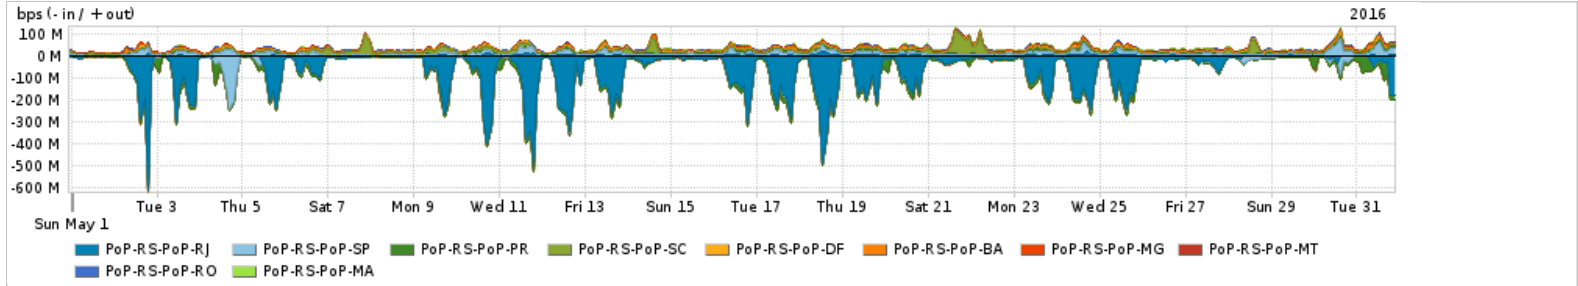

PROFILE	PROFILE	IN	OUT	TOTAL	
<input type="checkbox"/>	PoP-RS	Internet Acadêmica	23.56 Mbps	2.50 Mbps	26.06 Mbps

Redes (AS's de origem) mais acessadas pelo PoP-RS

Average | Max | PCT95

PROFILE	AS NAME	ASN	IN	OUT	TOTAL	
<input type="checkbox"/>	PoP-RS	GOOGLE	15169	650.85 Mbps	89.56 Mbps	740.41 Mbps
<input type="checkbox"/>	PoP-RS	FACEBOOK	32934	160.95 Mbps	23.95 Mbps	184.90 Mbps
<input type="checkbox"/>	PoP-RS	AKAMAI-ASN1	20940	172.60 Mbps	6.47 Mbps	179.06 Mbps
<input type="checkbox"/>	PoP-RS	NULL	0	64.15 Mbps	34.24 Mbps	98.40 Mbps
<input type="checkbox"/>	PoP-RS	MICROSOFTEU	8068	74.89 Mbps	11.80 Mbps	86.69 Mbps
<input type="checkbox"/>	PoP-RS	AMAZON-02	16509	54.40 Mbps	12.56 Mbps	66.96 Mbps
<input type="checkbox"/>	PoP-RS	APPLE-AUSTIN	6185	58.10 Mbps	490.75 Kbps	58.59 Mbps
<input type="checkbox"/>	PoP-RS	Microsoft-MSN-AS	8075	22.71 Mbps	29.84 Mbps	52.55 Mbps
<input type="checkbox"/>	PoP-RS	GCEPSABR	28604	37.54 Mbps	2.22 Mbps	39.76 Mbps
<input type="checkbox"/>	PoP-RS	DROPBOX	19679	25.41 Mbps	10.50 Mbps	35.91 Mbps

Interesse de tráfego do PoP-RS com os outros PoPs da RNP

Average | Max | PCT95

PROFILE	PROFILE	IN	OUT	TOTAL	
<input type="checkbox"/>	PoP-RS	PoP-RJ	60.49 Mbps	3.93 Mbps	64.42 Mbps
<input type="checkbox"/>	PoP-RS	PoP-SP	3.49 Mbps	10.43 Mbps	13.92 Mbps
<input type="checkbox"/>	PoP-RS	PoP-PR	11.22 Mbps	2.37 Mbps	13.59 Mbps
<input type="checkbox"/>	PoP-RS	PoP-SC	26.50 Kbps	9.71 Mbps	9.74 Mbps
<input type="checkbox"/>	PoP-RS	PoP-DF	23.00 bps	3.52 Mbps	3.52 Mbps
<input type="checkbox"/>	PoP-RS	PoP-BA	572.66 Kbps	2.74 Mbps	3.31 Mbps
<input type="checkbox"/>	PoP-RS	PoP-MG	117.00 bps	2.43 Mbps	2.43 Mbps
<input type="checkbox"/>	PoP-RS	PoP-MT	0.00 bps	2.18 Mbps	2.18 Mbps
<input type="checkbox"/>	PoP-RS	PoP-RO	4.00 bps	1.93 Mbps	1.93 Mbps