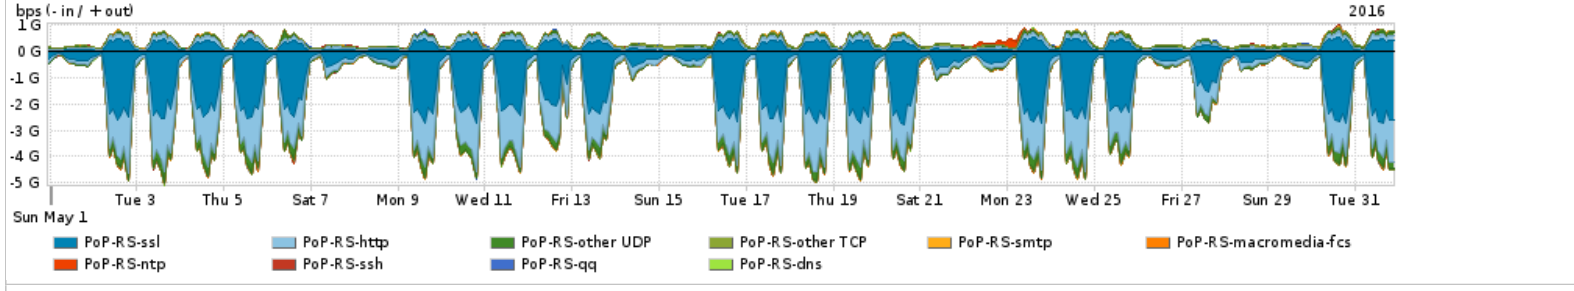

PROFILE	PROFILE	IN	OUT	TOTAL
<input type="checkbox"/>	PoP-RS	PoP-MA	4.00 bps	1.82 Mbps
				1.82 Mbps

Distribuição do tráfego do PoP-RS por estado, província ou similar

Average | Max | PCT95

PROFILE	REGION	IN	OUT	TOTAL	
<input type="checkbox"/>	PoP-RS	California	774.49 Mbps	118.33 Mbps	892.83 Mbps
<input type="checkbox"/>	PoP-RS	Massachusetts	190.51 Mbps	6.87 Mbps	197.37 Mbps
<input type="checkbox"/>	PoP-RS	Washington	57.25 Mbps	22.73 Mbps	79.98 Mbps
<input type="checkbox"/>	PoP-RS	Connecticut	48.83 Mbps	1.55 Mbps	50.38 Mbps
<input type="checkbox"/>	PoP-RS	Virginia	22.31 Mbps	12.41 Mbps	34.72 Mbps
<input type="checkbox"/>	PoP-RS	Sao Paulo	5.76 Mbps	25.11 Mbps	30.87 Mbps
<input type="checkbox"/>	PoP-RS	Iowa	29.90 Mbps	694.25 Kbps	30.59 Mbps
<input type="checkbox"/>	PoP-RS	Arizona	29.75 Mbps	725.41 Kbps	30.47 Mbps
<input type="checkbox"/>	PoP-RS	Delaware	23.91 Mbps	2.45 Mbps	26.35 Mbps
<input type="checkbox"/>	PoP-RS	Colorado	24.92 Mbps	726.44 Kbps	25.65 Mbps
<input type="checkbox"/>	PoP-RS	Texas	10.20 Mbps	1.63 Mbps	11.84 Mbps
<input type="checkbox"/>	PoP-RS	Florida	7.77 Mbps	910.28 Kbps	8.68 Mbps
<input type="checkbox"/>	PoP-RS	District of Columbia	7.52 Mbps	141.25 Kbps	7.67 Mbps
<input type="checkbox"/>	PoP-RS	Quebec	6.78 Mbps	885.03 Kbps	7.66 Mbps
<input type="checkbox"/>	PoP-RS	Distrito Federal	6.20 Mbps	243.81 Kbps	6.44 Mbps

Distribuição do tráfego do PoP-RS por aplicação (análise em camada 3 e 4)

Average | Max | PCT95

PROFILE	APPLICATION	IN	OUT	TOTAL	
<input type="checkbox"/>	PoP-RS	ssl	1.03 Gbps	179.15 Mbps	1.21 Gbps
<input type="checkbox"/>	PoP-RS	http	634.68 Mbps	101.90 Mbps	736.59 Mbps