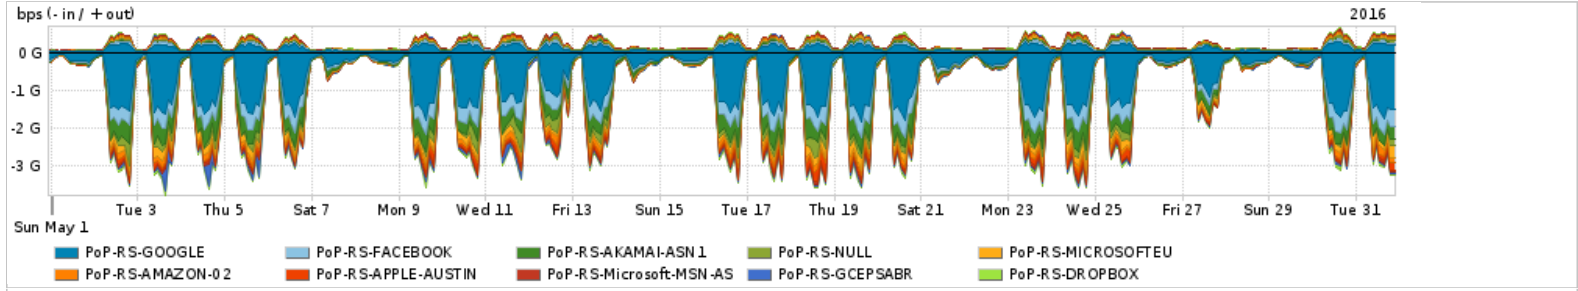

Os gráficos apresentados neste relatório de tráfego estão em formato stack, o que significa que seu valor é uma composição da soma dos componentes listados nas legendas localizadas logo abaixo dos gráficos. Os gráficos estão em "bps x tempo" e possuem dois eixos verticais, Out (positivo) e In (negativo).  
 A primeira coluna da tabela define o ponto de referência para entendimento dos valores de In e Out.  
 A contabilização do tráfego é sob o ponto de vista do AS da RNP, AS1916.

Utilização do serviço de Internet Commodity pelo PoP-RS

Average | Max | PCT95

PROFILE	PROFILE	IN	OUT	TOTAL	
<input type="checkbox"/>	PoP-RS	Internet Commodity	401.08 Mbps	70.87 Mbps	471.95 Mbps

Utilização das trocas de tráfego comerciais no Brasil pelo PoP-RS

Average | Max | PCT95

PROFILE	PROFILE	IN	OUT	TOTAL	
<input type="checkbox"/>	PoP-RS	Parceiros	1.35 Gbps	273.21 Mbps	1.62 Gbps

Utilização do serviço de Internet acadêmica internacional pelo PoP-RS

Average | Max | PCT95

PROFILE	PROFILE	IN	OUT	TOTAL	
<input type="checkbox"/>	PoP-RS	Internet Acadêmica	23.56 Mbps	2.50 Mbps	26.06 Mbps

Redes (AS's de origem) mais acessadas pelo PoP-RS

Average | Max | PCT95

PROFILE	AS NAME	ASN	IN	OUT	TOTAL	
<input type="checkbox"/>	PoP-RS	GOOGLE	15169	650.85 Mbps	89.56 Mbps	740.41 Mbps
<input type="checkbox"/>	PoP-RS	FACEBOOK	32934	160.95 Mbps	23.95 Mbps	184.90 Mbps
<input type="checkbox"/>	PoP-RS	AKAMAI-ASN1	20940	172.60 Mbps	6.47 Mbps	179.06 Mbps
<input type="checkbox"/>	PoP-RS	NULL	0	64.15 Mbps	34.24 Mbps	98.40 Mbps
<input type="checkbox"/>	PoP-RS	MICROSOFTEU	8068	74.89 Mbps	11.80 Mbps	86.69 Mbps
<input type="checkbox"/>	PoP-RS	AMAZON-02	16509	54.40 Mbps	12.56 Mbps	66.96 Mbps
<input type="checkbox"/>	PoP-RS	APPLE-AUSTIN	6185	58.10 Mbps	490.75 Kbps	58.59 Mbps
<input type="checkbox"/>	PoP-RS	Microsoft-MSN-AS	8075	22.71 Mbps	29.84 Mbps	52.55 Mbps
<input type="checkbox"/>	PoP-RS	GCEPSABR	28604	37.54 Mbps	2.22 Mbps	39.76 Mbps
<input type="checkbox"/>	PoP-RS	DROPBOX	19679	25.41 Mbps	10.50 Mbps	35.91 Mbps