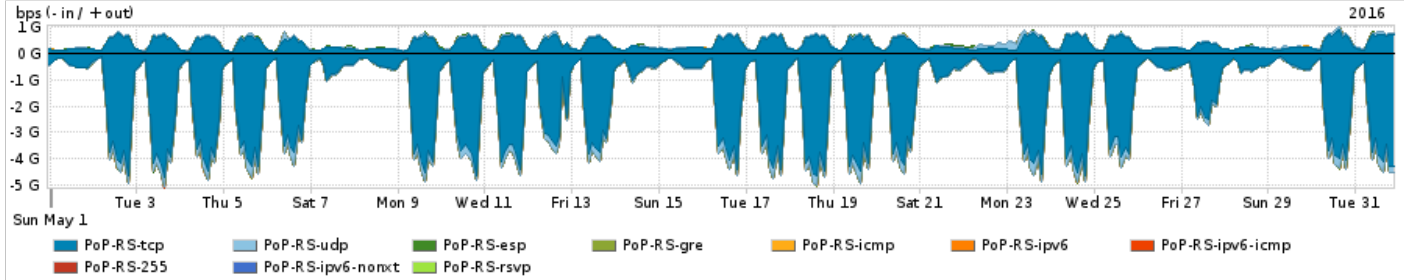

PROFILE	APPLICATION	IN	OUT	TOTAL	
☐	PoP-RS	other UDP	131.32 Mbps	32.75 Mbps	164.06 Mbps
☐	PoP-RS	other TCP	23.85 Mbps	59.62 Mbps	83.47 Mbps
☐	PoP-RS	smtp	4.85 Mbps	3.90 Mbps	8.75 Mbps
☐	PoP-RS	macromedia-fcs	6.73 Mbps	1.46 Mbps	8.19 Mbps
☐	PoP-RS	ntp	455.74 Kbps	6.02 Mbps	6.48 Mbps
☐	PoP-RS	ssh	1.91 Mbps	2.63 Mbps	4.54 Mbps
☐	PoP-RS	qq	463.63 Kbps	3.93 Mbps	4.39 Mbps
☐	PoP-RS	dns	2.81 Mbps	1.24 Mbps	4.05 Mbps

Distribuição do tráfego do PoP-RS por protocolo

Average | Max | PCT95

PROFILE	PROTOCOL	IN	OUT	TOTAL	
☐	PoP-RS	tcp	1.71 Gbps	356.41 Mbps	2.07 Gbps
☐	PoP-RS	udp	135.09 Mbps	41.23 Mbps	176.32 Mbps
☐	PoP-RS	esp	417.19 Kbps	7.17 Mbps	7.58 Mbps
☐	PoP-RS	gre	1.39 Mbps	308.94 Kbps	1.70 Mbps
☐	PoP-RS	icmp	165.90 Kbps	344.50 Kbps	510.41 Kbps
☐	PoP-RS	ipv6	18.98 Kbps	6.29 Kbps	25.27 Kbps
☐	PoP-RS	ipv6-icmp	986.00 bps	4.70 Kbps	5.68 Kbps
☐	PoP-RS	255	2.00 bps	0.00 bps	2.00 bps
☐	PoP-RS	rsvp	1.00 bps	0.00 bps	1.00 bps
☐	PoP-RS	ipv6-nonxt	1.00 bps	0.00 bps	1.00 bps

For assistance with this product, please contact support@arbornetworks.com.