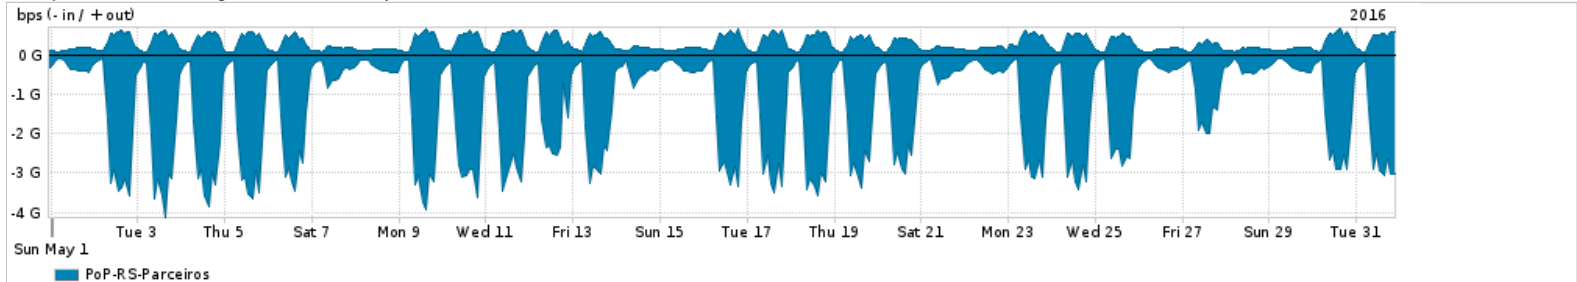

Os gráficos apresentados neste relatório de tráfego estão em formato stack, o que significa que seu valor é uma composição da soma dos componentes listados nas legendas localizadas logo abaixo dos gráficos. Os gráficos estão em "bps x tempo" e possuem dois eixos verticais, Out (positivo) e In (negativo).  
 A primeira coluna da tabela define o ponto de referência para entendimento dos valores de In e Out.  
 A contabilização do tráfego é sob o ponto de vista do AS da RNP, AS1916.

Legenda:  
 PoP - Ponto de presença da RNP  
 Parceiros - Provedores comerciais que a RNP mantém acordos de troca de tráfego  
 Internet Acadêmica - Acesso às redes acadêmicas internacionais, serviço atualmente provido pela RedClara  
 Internet commodity - Acesso pago à Internet global que é oferecido pela RNP aos seus clientes  
 ASN - Número do sistema autônomo  
 Profile - Objeto gerenciável definido arbitrariamente no Peakflow através de diversos parâmetros (ex: bloco cidr, peer-as, as-path, bgp community, interface, etc)

Utilização do serviço de Internet Commodity pelo PoP-RS

Average | Max | PCT95

PROFILE	PROFILE	IN	OUT	TOTAL	
<input type="checkbox"/>	PoP-RS	Internet Commodity	401.08 Mbps	70.87 Mbps	471.95 Mbps

Utilização das trocas de tráfego comerciais no Brasil pelo PoP-RS