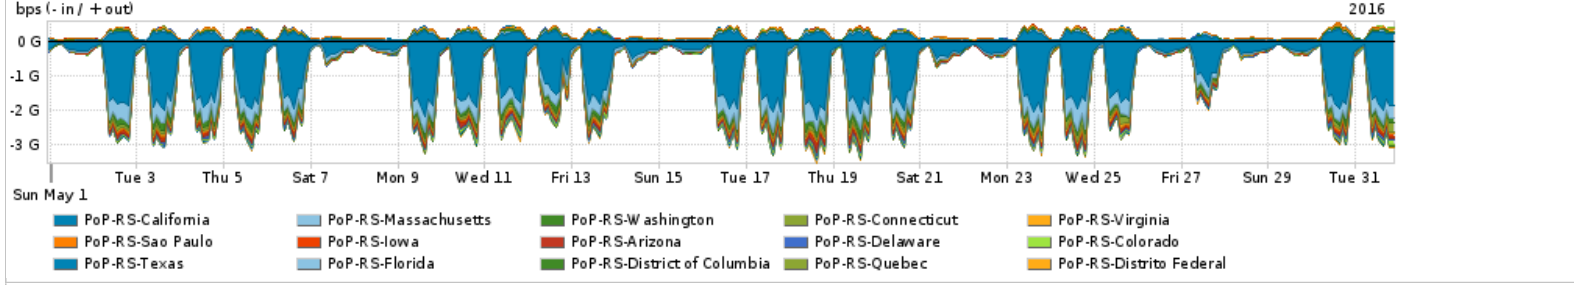

PROFILE	PROFILE	IN	OUT	TOTAL
☐	PoP-RS	PoP-MA	4.00 bps	1.82 Mbps
				1.82 Mbps

Distribuição do tráfego do PoP-RS por estado, província ou similar

Average | Max | PCT95

PROFILE	REGION	IN	OUT	TOTAL	
☐	PoP-RS	California	774.49 Mbps	118.33 Mbps	892.83 Mbps
☐	PoP-RS	Massachusetts	190.51 Mbps	6.87 Mbps	197.37 Mbps
☐	PoP-RS	Washington	57.25 Mbps	22.73 Mbps	79.98 Mbps
☐	PoP-RS	Connecticut	48.83 Mbps	1.55 Mbps	50.38 Mbps
☐	PoP-RS	Virginia	22.31 Mbps	12.41 Mbps	34.72 Mbps
☐	PoP-RS	Sao Paulo	5.76 Mbps	25.11 Mbps	30.87 Mbps
☐	PoP-RS	Iowa	29.90 Mbps	694.25 Kbps	30.59 Mbps
☐	PoP-RS	Arizona	29.75 Mbps	725.41 Kbps	30.47 Mbps
☐	PoP-RS	Delaware	23.91 Mbps	2.45 Mbps	26.35 Mbps
☐	PoP-RS	Colorado	24.92 Mbps	726.44 Kbps	25.65 Mbps
☐	PoP-RS	Texas	10.20 Mbps	1.63 Mbps	11.84 Mbps
☐	PoP-RS	Florida	7.77 Mbps	910.28 Kbps	8.68 Mbps
☐	PoP-RS	District of Columbia	7.52 Mbps	141.25 Kbps	7.67 Mbps
☐	PoP-RS	Quebec	6.78 Mbps	885.03 Kbps	7.66 Mbps
☐	PoP-RS	Distrito Federal	6.20 Mbps	243.81 Kbps	6.44 Mbps