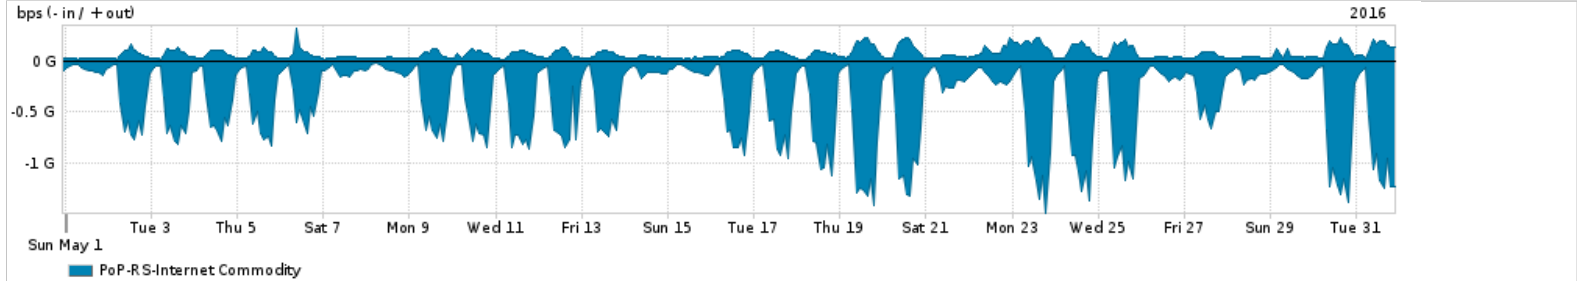

Os gráficos apresentados neste relatório de tráfego estão em formato stack, o que significa que seu valor é uma composição da soma dos componentes listados nas legendas localizadas logo abaixo dos gráficos. Os gráficos estão em "bps x tempo" e possuem dois eixos verticais, Out (positivo) e In (negativo).  
 A primeira coluna da tabela define o ponto de referência para entendimento dos valores de In e Out.  
 A contabilização do tráfego é sob o ponto de vista do AS da RNP, AS1916.

Legenda:  
 PoP - Ponto de presença da RNP  
 Parceiros - Provedores comerciais que a RNP mantém acordos de troca de tráfego  
 Internet Acadêmica - Acesso às redes acadêmicas internacionais, serviço atualmente provido pela RedClara  
 Internet commodity - Acesso pago à Internet global que é oferecido pela RNP aos seus clientes  
 ASN - Número do sistema autônomo  
 Profile - Objeto gerenciável definido arbitrariamente no Peakflow através de diversos parâmetros (ex: bloco cidr, peer-as, as-path, bgp community, interface, etc)

Utilização do serviço de Internet Commodity pelo PoP-RS

Average | Max | PCT95

PROFILE	PROFILE	IN	OUT	TOTAL	
<input type="checkbox"/>	PoP-RS	Internet Commodity	401.08 Mbps	70.87 Mbps	471.95 Mbps

Utilização das trocas de tráfego comerciais no Brasil pelo PoP-RS