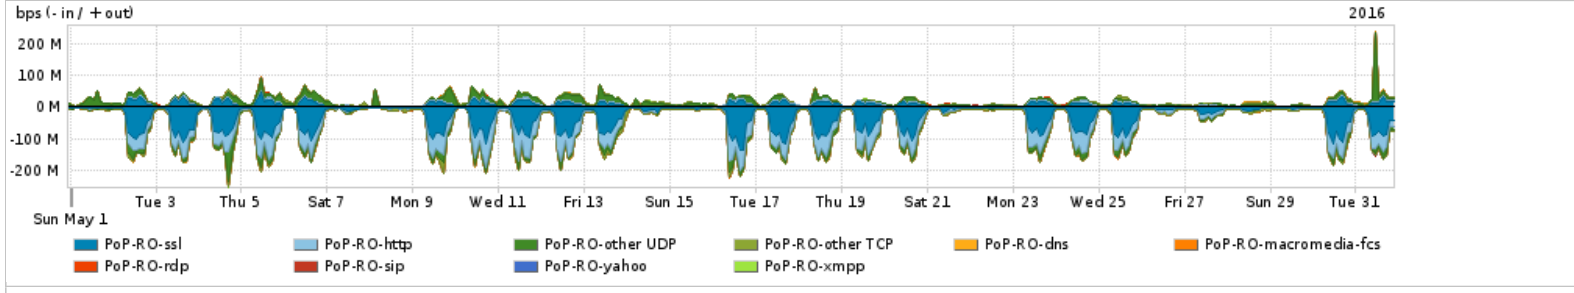

Distribuição do tráfego do PoP-RO por aplicação (análise em camada 3 e 4)

Average | Max | PCT95

PROFILE	APPLICATION	IN	OUT	TOTAL	
☐	PoP-RO	ssl	31.00 Mbps	6.13 Mbps	37.13 Mbps
☐	PoP-RO	http	18.35 Mbps	2.81 Mbps	21.16 Mbps