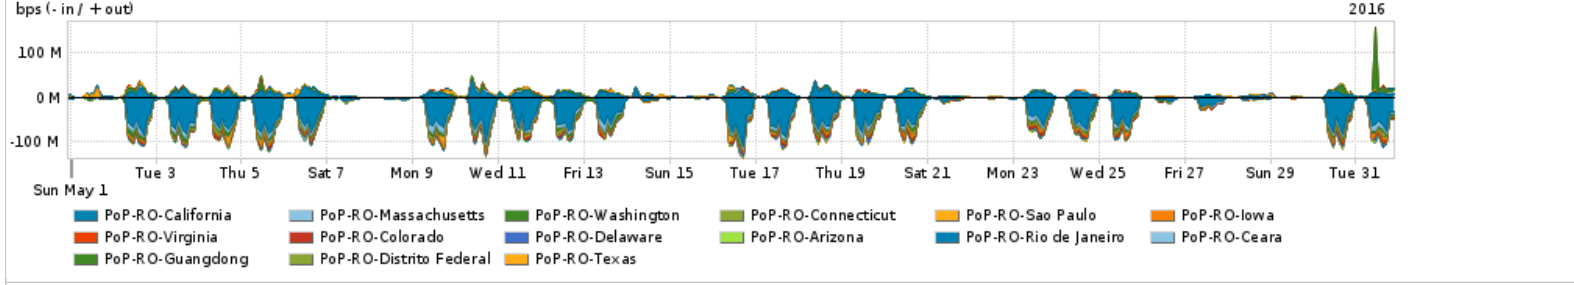

PROFILE	PROFILE	IN	OUT	TOTAL
☐	PoP-RO	PoP-PB	0.00 bps	1.00 bps

Distribuição do tráfego do PoP-RO por estado, província ou similar

Average | Max | PCT95

PROFILE	REGION	IN	OUT	TOTAL	
☐	PoP-RO	California	22.72 Mbps	4.37 Mbps	27.10 Mbps
☐	PoP-RO	Massachusetts	2.92 Mbps	155.59 Kbps	3.07 Mbps
☐	PoP-RO	Washington	1.83 Mbps	1.08 Mbps	2.91 Mbps
☐	PoP-RO	Connecticut	1.89 Mbps	58.07 Kbps	1.95 Mbps
☐	PoP-RO	Sao Paulo	546.68 Kbps	1.21 Mbps	1.76 Mbps
☐	PoP-RO	Iowa	1.14 Mbps	28.59 Kbps	1.17 Mbps
☐	PoP-RO	Virginia	676.83 Kbps	261.11 Kbps	937.94 Kbps
☐	PoP-RO	Colorado	804.63 Kbps	38.53 Kbps	843.16 Kbps
☐	PoP-RO	Delaware	722.23 Kbps	94.65 Kbps	816.88 Kbps
☐	PoP-RO	Arizona	672.38 Kbps	19.62 Kbps	691.99 Kbps
☐	PoP-RO	Rio de Janeiro	121.45 Kbps	398.81 Kbps	520.26 Kbps
☐	PoP-RO	Ceara	445.04 Kbps	55.87 Kbps	500.91 Kbps
☐	PoP-RO	Guangdong	10.01 Kbps	445.47 Kbps	455.48 Kbps
☐	PoP-RO	Distrito Federal	133.18 Kbps	152.95 Kbps	286.13 Kbps
☐	PoP-RO	Texas	249.12 Kbps	35.56 Kbps	284.68 Kbps