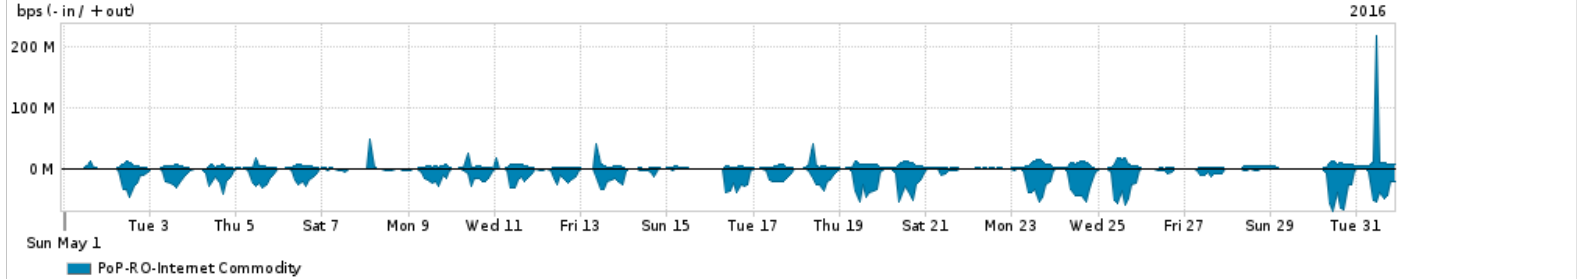

Os gráficos apresentados neste relatório de tráfego estão em formato stack, o que significa que seu valor é uma composição da soma dos componentes listados nas legendas localizadas logo abaixo dos gráficos. Os gráficos estão em "bps x tempo" e possuem dois eixos verticais, Out (positivo) e In (negativo).  
 A primeira coluna da tabela define o ponto de referência para entendimento dos valores de In e Out.  
 A contabilização do tráfego é sob o ponto de vista do AS da RNP, AS1916.

- Legenda:
- PoP - Ponto de presença da RNP
  - Parceiros - Provedores comerciais que a RNP mantém acordos de troca de tráfego
  - Internet Acadêmica - Acesso às redes acadêmicas internacionais, serviço atualmente provido pela RedClara
  - Internet commodity - Acesso pago à Internet global que é oferecido pela RNP aos seus clientes
  - ASN - Número do sistema autônomo
  - Profile - Objeto gerenciável definido arbitrariamente no Peakflow através de diversos parâmetros (ex: bloco cidr, peer-as, as-path, bgp community, interface, etc)

Utilização do serviço de Internet Commodity pelo PoP-RO

Average | Max | PCT95

PROFILE	PROFILE	IN	OUT	TOTAL	
<input type="checkbox"/>	PoP-RO	Internet Commodity	11.93 Mbps	3.73 Mbps	15.66 Mbps

Utilização das trocas de tráfego comerciais no Brasil pelo PoP-RO