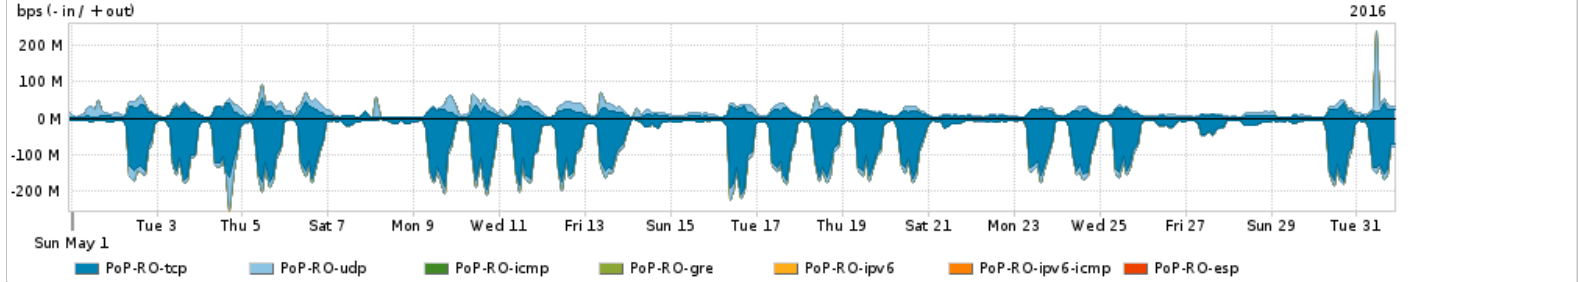

PROFILE	APPLICATION	IN	OUT	TOTAL	
☐	PoP-RO	other UDP	5.36 Mbps	8.15 Mbps	13.51 Mbps
☐	PoP-RO	other TCP	5.10 Mbps	2.32 Mbps	7.41 Mbps
☐	PoP-RO	dns	114.11 Kbps	165.28 Kbps	279.39 Kbps
☐	PoP-RO	macromedia-fcs	92.53 Kbps	2.06 Kbps	94.59 Kbps
☐	PoP-RO	rdp	4.90 Kbps	84.89 Kbps	89.79 Kbps
☐	PoP-RO	sip	58.66 Kbps	20.82 Kbps	79.49 Kbps
☐	PoP-RO	yahoo	33.30 Kbps	11.71 Kbps	45.01 Kbps
☐	PoP-RO	xmpp	25.68 Kbps	16.08 Kbps	41.75 Kbps

Distribuição do tráfego do PoP-RO por protocolo

Average | Max | PCT95

PROFILE	PROTOCOL	IN	OUT	TOTAL	
☐	PoP-RO	tcp	54.74 Mbps	11.44 Mbps	66.19 Mbps
☐	PoP-RO	udp	5.45 Mbps	8.35 Mbps	13.80 Mbps
☐	PoP-RO	icmp	12.26 Kbps	7.06 Kbps	19.32 Kbps
☐	PoP-RO	gre	555.00 bps	66.00 bps	621.00 bps
☐	PoP-RO	ipv6	428.00 bps	22.00 bps	450.00 bps
☐	PoP-RO	ipv6-icmp	2.00 bps	18.00 bps	20.00 bps
☐	PoP-RO	esp	0.00 bps	0.00 bps	0.00 bps

For assistance with this product, please contact support@arbornetworks.com.