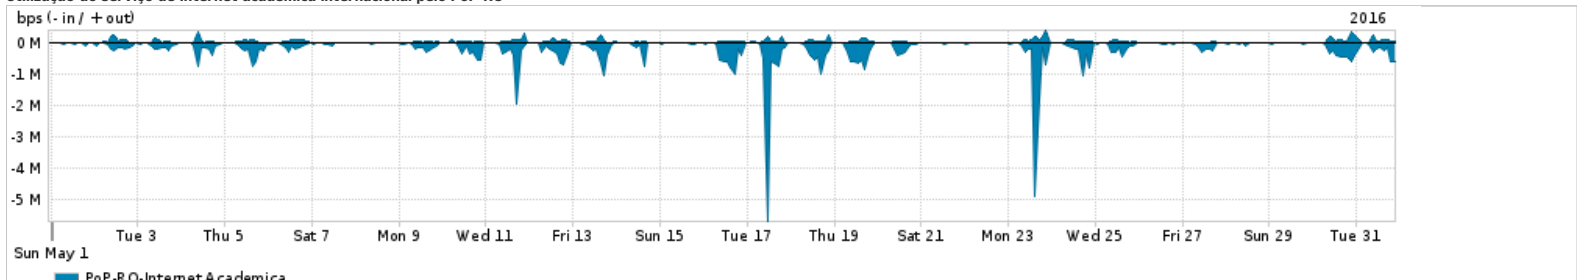

Os gráficos apresentados neste relatório de tráfego estão em formato stack, o que significa que seu valor é uma composição da soma dos componentes listados nas legendas localizadas logo abaixo dos gráficos. Os gráficos estão em "bps x tempo" e possuem dois eixos verticais, Out (positivo) e In (negativo).  
 A primeira coluna da tabela define o ponto de referência para entendimento dos valores de In e Out.  
 A contabilização do tráfego é sob o ponto de vista do AS da RNP, AS1916.

Utilização do serviço de Internet Commodity pelo PoP-RO

Average | Max | PCT95

PROFILE	PROFILE	IN	OUT	TOTAL	
<input type="checkbox"/>	PoP-RO	Internet Commodity	11.93 Mbps	3.73 Mbps	15.66 Mbps

Utilização das trocas de tráfego comerciais no Brasil pelo PoP-RO

Average | Max | PCT95

PROFILE	PROFILE	IN	OUT	TOTAL	
<input type="checkbox"/>	PoP-RO	Parceiros	40.32 Mbps	14.80 Mbps	55.12 Mbps

Utilização do serviço de Internet acadêmica internacional pelo PoP-RO

Average | Max | PCT95