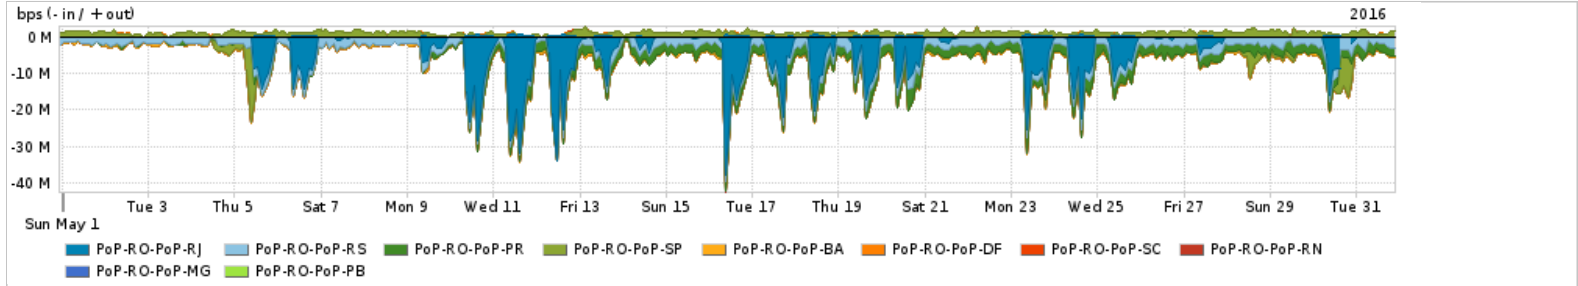

PROFILE	PROFILE	IN	OUT	TOTAL	
<input type="checkbox"/>	PoP-RO	Internet Acadêmica	171.53 Kbps	36.92 Kbps	208.45 Kbps

Redes (AS's de origem) mais acessadas pelo PoP-RO

Average | Max | PCT95

PROFILE	AS NAME	ASN	IN	OUT	TOTAL	
<input type="checkbox"/>	PoP-RO	GOOGLE	15169	21.30 Mbps	3.54 Mbps	24.84 Mbps
<input type="checkbox"/>	PoP-RO	FACEBOOK	32934	3.61 Mbps	467.62 Kbps	4.07 Mbps
<input type="checkbox"/>	PoP-RO	NULL	0	3.92 Mbps	102.11 Kbps	4.02 Mbps
<input type="checkbox"/>	PoP-RO	MICROSOFTEU	8068	3.10 Mbps	889.92 Kbps	3.99 Mbps
<input type="checkbox"/>	PoP-RO	NET	28573	711.72 Kbps	2.36 Mbps	3.07 Mbps
<input type="checkbox"/>	PoP-RO	AKAMAI-ASN1	20940	2.43 Mbps	120.64 Kbps	2.55 Mbps
<input type="checkbox"/>	PoP-RO	EMRATELBR	4230	2.14 Mbps	246.81 Kbps	2.39 Mbps
<input type="checkbox"/>	PoP-RO	GVTBR	18881	246.18 Kbps	1.83 Mbps	2.07 Mbps
<input type="checkbox"/>	PoP-RO	RedeTche	2716	1.92 Mbps	0.00 bps	1.92 Mbps
<input type="checkbox"/>	PoP-RO	PoP-PR/RNP	10881	1.69 Mbps	0.00 bps	1.69 Mbps

Interesse de tráfego do PoP-RO com os outros PoPs da RNP

Average | Max | PCT95

PROFILE	PROFILE	IN	OUT	TOTAL	
<input type="checkbox"/>	PoP-RO	PoP-RJ	3.55 Mbps	93.79 Kbps	3.65 Mbps
<input type="checkbox"/>	PoP-RO	PoP-RS	1.93 Mbps	4.00 bps	1.93 Mbps
<input type="checkbox"/>	PoP-RO	PoP-PR	1.69 Mbps	0.00 bps	1.69 Mbps
<input type="checkbox"/>	PoP-RO	PoP-SP	302.13 Kbps	1.10 Mbps	1.40 Mbps
<input type="checkbox"/>	PoP-RO	PoP-BA	307.77 Kbps	0.00 bps	307.77 Kbps
<input type="checkbox"/>	PoP-RO	PoP-DF	0.00 bps	22.75 Kbps	22.75 Kbps
<input type="checkbox"/>	PoP-RO	PoP-SC	494.00 bps	508.00 bps	1.00 Kbps
<input type="checkbox"/>	PoP-RO	PoP-RN	968.00 bps	0.00 bps	968.00 bps
<input type="checkbox"/>	PoP-RO	PoP-MG	60.00 bps	0.00 bps	60.00 bps