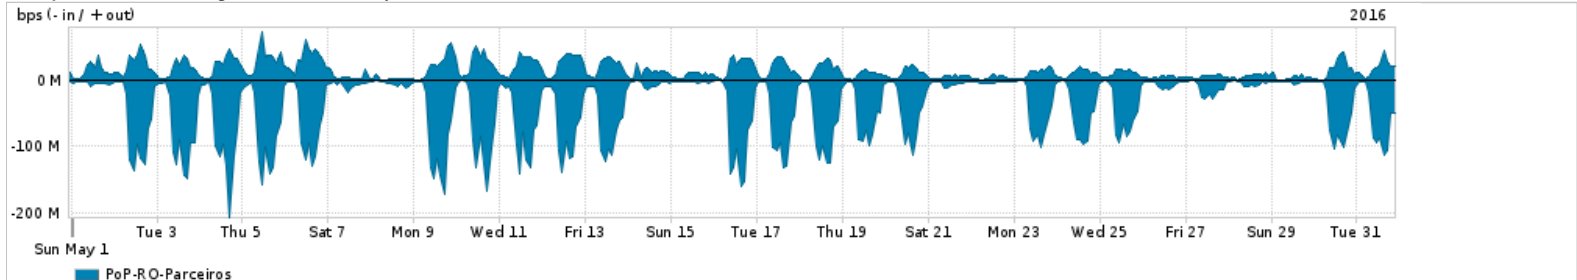

Os gráficos apresentados neste relatório de tráfego estão em formato stack, o que significa que seu valor é uma composição da soma dos componentes listados nas legendas localizadas logo abaixo dos gráficos. Os gráficos estão em "bps x tempo" e possuem dois eixos verticais, Out (positivo) e In (negativo).  
 A primeira coluna da tabela define o ponto de referência para entendimento dos valores de In e Out.  
 A contabilização do tráfego é sob o ponto de vista do AS da RNP, AS1916.

- Legenda:
- PoP - Ponto de presença da RNP
  - Parceiros - Provedores comerciais que a RNP mantém acordos de troca de tráfego
  - Internet Acadêmica - Acesso às redes acadêmicas internacionais, serviço atualmente provido pela RedClara
  - Internet commodity - Acesso pago à Internet global que é oferecido pela RNP aos seus clientes
  - ASN - Número do sistema autônomo
  - Profile - Objeto gerenciável definido arbitrariamente no Peakflow através de diversos parâmetros (ex: bloco cidr, peer-as, as-path, bgp community, interface, etc)

Utilização do serviço de Internet Commodity pelo PoP-RO

Average | Max | PCT95

PROFILE	PROFILE	IN	OUT	TOTAL	
<input type="checkbox"/>	PoP-RO	Internet Commodity	11.93 Mbps	3.73 Mbps	15.66 Mbps

Utilização das trocas de tráfego comerciais no Brasil pelo PoP-RO