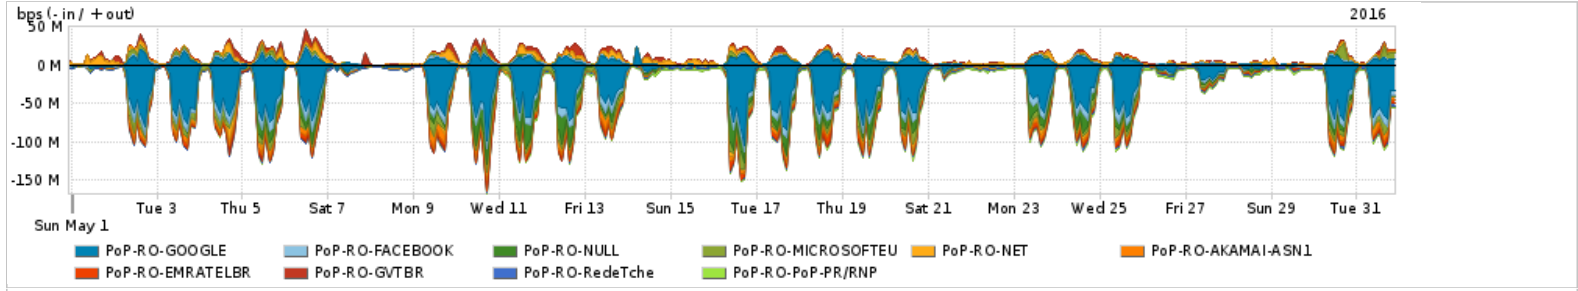

Os gráficos apresentados neste relatório de tráfego estão em formato stack, o que significa que seu valor é uma composição da soma dos componentes listados nas legendas localizadas logo abaixo dos gráficos. Os gráficos estão em "bps x tempo" e possuem dois eixos verticais, Out (positivo) e In (negativo).  
 A primeira coluna da tabela define o ponto de referência para entendimento dos valores de In e Out.  
 A contabilização do tráfego é sob o ponto de vista do AS da RNP, AS1916.

Average | Max | PCT95

PROFILE	PROFILE	IN	OUT	TOTAL	
<input type="checkbox"/>	PoP-RO	Parceiros	40.32 Mbps	14.80 Mbps	55.12 Mbps

Utilização do serviço de Internet acadêmica internacional pelo PoP-RO

Average | Max | PCT95

PROFILE	PROFILE	IN	OUT	TOTAL	
<input type="checkbox"/>	PoP-RO	Internet Acadêmica	171.53 Kbps	36.92 Kbps	208.45 Kbps

Redes (AS's de origem) mais acessadas pelo PoP-RO

Average | Max | PCT95

PROFILE	AS NAME	ASN	IN	OUT	TOTAL	
<input type="checkbox"/>	PoP-RO	GOOGLE	15169	21.30 Mbps	3.54 Mbps	24.84 Mbps
<input type="checkbox"/>	PoP-RO	FACEBOOK	32934	3.61 Mbps	467.62 Kbps	4.07 Mbps
<input type="checkbox"/>	PoP-RO	NULL	0	3.92 Mbps	102.11 Kbps	4.02 Mbps
<input type="checkbox"/>	PoP-RO	MICROSOFTEU	8068	3.10 Mbps	889.92 Kbps	3.99 Mbps
<input type="checkbox"/>	PoP-RO	NET	28573	711.72 Kbps	2.36 Mbps	3.07 Mbps
<input type="checkbox"/>	PoP-RO	AKAMAI-ASN1	20940	2.43 Mbps	120.64 Kbps	2.55 Mbps
<input type="checkbox"/>	PoP-RO	EMRATELBR	4230	2.14 Mbps	246.81 Kbps	2.39 Mbps
<input type="checkbox"/>	PoP-RO	GVTBR	18881	246.18 Kbps	1.83 Mbps	2.07 Mbps
<input type="checkbox"/>	PoP-RO	RedeTche	2716	1.92 Mbps	0.00 bps	1.92 Mbps
<input type="checkbox"/>	PoP-RO	PoP-PR/RNP	10881	1.69 Mbps	0.00 bps	1.69 Mbps