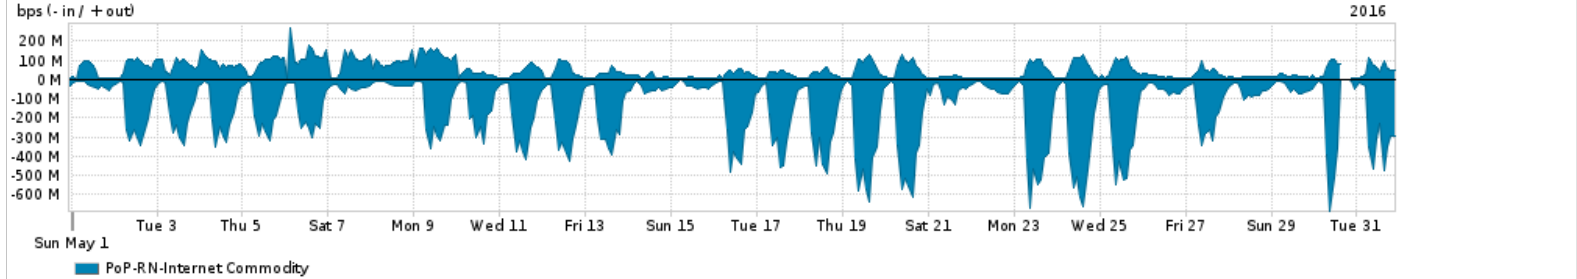

Os gráficos apresentados neste relatório de tráfego estão em formato stack, o que significa que seu valor é uma composição da soma dos componentes listados nas legendas localizadas logo abaixo dos gráficos. Os gráficos estão em "bps x tempo" e possuem dois eixos verticais, Out (positivo) e In (negativo).
 A primeira coluna da tabela define o ponto de referência para entendimento dos valores de In e Out.
 A contabilização do tráfego é sob o ponto de vista do AS da RNP, AS1916.

- Legenda:
- PoP - Ponto de presença da RNP
 - Parceiros - Provedores comerciais que a RNP mantém acordos de troca de tráfego
 - Internet Acadêmica - Acesso às redes acadêmicas internacionais, serviço atualmente provido pela RedClara
 - Internet commodity - Acesso pago à Internet global que é oferecido pela RNP aos seus clientes
 - ASN - Número do sistema autônomo
 - Profile - Objeto gerenciável definido arbitrariamente no Peakflow através de diversos parâmetros (ex: bloco cidr, peer-as, as-path, bgp community, interface, etc)

Utilização do serviço de Internet Commodity pelo PoP-RN

Average | Max | PCT95

PROFILE	PROFILE	IN	OUT	TOTAL	
<input type="checkbox"/>	PoP-RN	Internet Commodity	161.40 Mbps	48.36 Mbps	209.76 Mbps

Utilização das trocas de tráfego comerciais no Brasil pelo PoP-RN