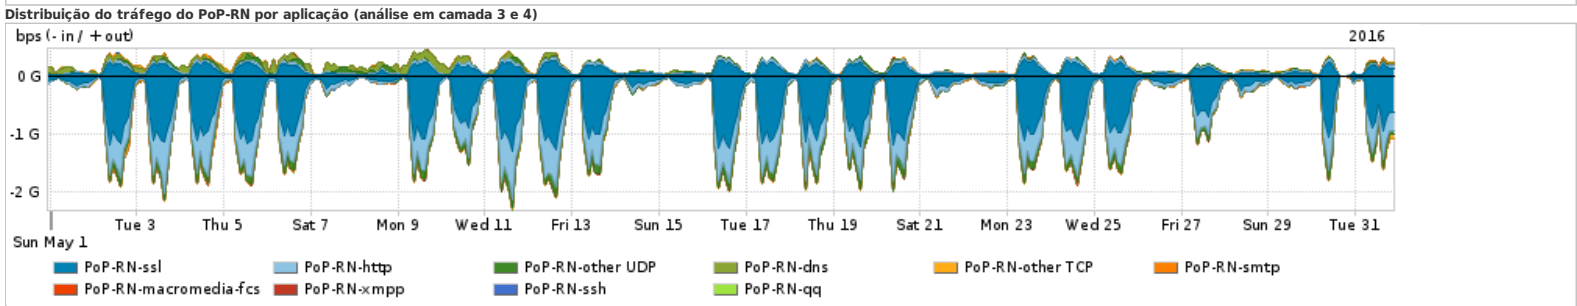

Interesse de tráfego do PoP-RN com os outros PoPs da RNP

Average | Max | PCT95

PROFILE	PROFILE	IN	OUT	TOTAL	
<input type="checkbox"/>	PoP-RN	PoP-PR	4.80 Mbps	183.85 Kbps	4.99 Mbps
<input type="checkbox"/>	PoP-RN	PoP-SP	1.74 Mbps	1.19 Mbps	2.93 Mbps
<input type="checkbox"/>	PoP-RN	PoP-RJ	1.85 Mbps	280.47 Kbps	2.13 Mbps
<input type="checkbox"/>	PoP-RN	PoP-RS	1.58 Mbps	57.22 Kbps	1.64 Mbps
<input type="checkbox"/>	PoP-RN	PoP-BA	486.28 Kbps	92.65 Kbps	578.93 Kbps
<input type="checkbox"/>	PoP-RN	PoP-DF	74.00 bps	406.55 Kbps	406.63 Kbps
<input type="checkbox"/>	PoP-RN	PoP-MG	719.00 bps	299.08 Kbps	299.80 Kbps
<input type="checkbox"/>	PoP-RN	PoP-SE	8.00 bps	186.72 Kbps	186.73 Kbps
<input type="checkbox"/>	PoP-RN	PoP-CE	4.00 bps	96.09 Kbps	96.09 Kbps

Average | Max | PCT95

PROFILE	REGION	IN	OUT	TOTAL	
<input type="checkbox"/>	PoP-RN	California	265.70 Mbps	51.62 Mbps	317.32 Mbps
<input type="checkbox"/>	PoP-RN	Massachusetts	59.15 Mbps	1.90 Mbps	61.05 Mbps
<input type="checkbox"/>	PoP-RN	Washington	19.07 Mbps	9.01 Mbps	28.07 Mbps
<input type="checkbox"/>	PoP-RN	Connecticut	16.50 Mbps	318.97 Kbps	16.82 Mbps
<input type="checkbox"/>	PoP-RN	Virginia	8.28 Mbps	8.00 Mbps	16.28 Mbps
<input type="checkbox"/>	PoP-RN	Arizona	12.05 Mbps	281.87 Kbps	12.33 Mbps
<input type="checkbox"/>	PoP-RN	Iowa	11.42 Mbps	193.36 Kbps	11.62 Mbps
<input type="checkbox"/>	PoP-RN	Delaware	9.65 Mbps	1.01 Mbps	10.66 Mbps
<input type="checkbox"/>	PoP-RN	Florida	6.38 Mbps	308.08 Kbps	6.69 Mbps
<input type="checkbox"/>	PoP-RN	Jiangsu	26.47 Kbps	6.11 Mbps	6.14 Mbps
<input type="checkbox"/>	PoP-RN	Ceara	5.36 Mbps	258.23 Kbps	5.62 Mbps
<input type="checkbox"/>	PoP-RN	Sao Paulo	3.06 Mbps	1.86 Mbps	4.93 Mbps
<input type="checkbox"/>	PoP-RN	Texas	4.17 Mbps	595.12 Kbps	4.76 Mbps
<input type="checkbox"/>	PoP-RN	Zhejiang	39.30 Kbps	4.25 Mbps	4.28 Mbps
<input type="checkbox"/>	PoP-RN	District of Columbia	3.48 Mbps	53.19 Kbps	3.53 Mbps