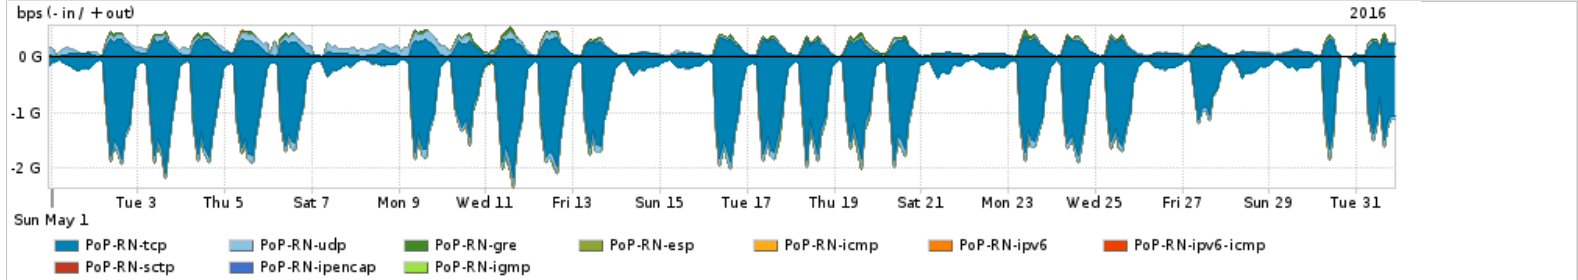

PROFILE	APPLICATION	IN	OUT	TOTAL	
☐	PoP-RN	other UDP	41.77 Mbps	15.71 Mbps	57.48 Mbps
☐	PoP-RN	dns	843.61 Kbps	25.05 Mbps	25.90 Mbps
☐	PoP-RN	other TCP	12.74 Mbps	5.96 Mbps	18.71 Mbps
☐	PoP-RN	smtp	736.68 Kbps	1.30 Mbps	2.04 Mbps
☐	PoP-RN	macromedia-fcs	1.76 Mbps	140.61 Kbps	1.90 Mbps
☐	PoP-RN	xmpp	317.72 Kbps	198.02 Kbps	515.73 Kbps
☐	PoP-RN	ssh	347.15 Kbps	141.92 Kbps	489.07 Kbps
☐	PoP-RN	qq	346.35 Kbps	24.06 Kbps	370.41 Kbps

Distribuição do tráfego do PoP-RN por protocolo

Average | Max | PCT95

PROFILE	PROTOCOL	IN	OUT	TOTAL	
☐	PoP-RN	tcp	623.06 Mbps	132.46 Mbps	755.52 Mbps
☐	PoP-RN	udp	42.63 Mbps	41.22 Mbps	83.85 Mbps
☐	PoP-RN	gre	3.61 Mbps	13.82 Mbps	17.43 Mbps
☐	PoP-RN	esp	122.31 Kbps	219.07 Kbps	341.38 Kbps
☐	PoP-RN	icmp	39.25 Kbps	68.31 Kbps	107.56 Kbps
☐	PoP-RN	ipv6	602.00 bps	88.00 bps	690.00 bps
☐	PoP-RN	ipv6-icmp	1.00 bps	198.00 bps	199.00 bps
☐	PoP-RN	igmp	0.00 bps	0.00 bps	0.00 bps
☐	PoP-RN	sctp	0.00 bps	0.00 bps	0.00 bps
☐	PoP-RN	ipencap	0.00 bps	0.00 bps	0.00 bps

For assistance with this product, please contact support@arbornetworks.com.