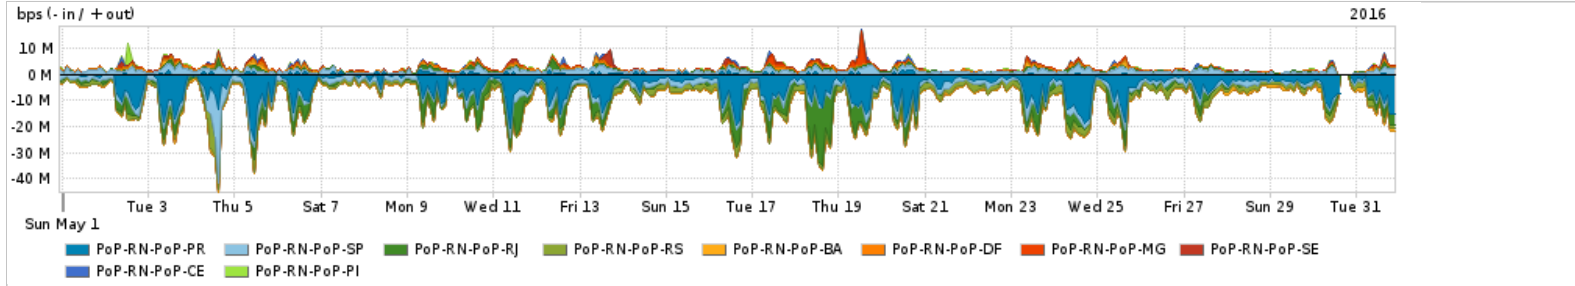

PROFILE	PROFILE	IN	OUT	TOTAL	
<input type="checkbox"/>	PoP-RN	Internet Acadêmica	5.11 Mbps	689.66 Kbps	5.80 Mbps

Redes (AS's de origem) mais acessadas pelo PoP-RN

Average | Max | PCT95

PROFILE	AS NAME	ASN	IN	OUT	TOTAL	
<input type="checkbox"/>	PoP-RN	GOOGLE	15169	226.90 Mbps	35.58 Mbps	262.49 Mbps
<input type="checkbox"/>	PoP-RN	FACEBOOK	32934	61.57 Mbps	7.09 Mbps	68.66 Mbps
<input type="checkbox"/>	PoP-RN	AKAMAI-ASN1	20940	55.01 Mbps	1.67 Mbps	56.68 Mbps
<input type="checkbox"/>	PoP-RN	MICROSOFTEU	8068	24.60 Mbps	6.32 Mbps	30.92 Mbps
<input type="checkbox"/>	PoP-RN	ASSOCIAO-NACIONAL-PARA-INCLUSO-DIGITAL-ANIDBR	28135	15.33 Mbps	15.55 Mbps	30.88 Mbps
<input type="checkbox"/>	PoP-RN	AMAZON-02	16509	18.72 Mbps	6.34 Mbps	25.05 Mbps
<input type="checkbox"/>	PoP-RN	GCEPSABR	28604	20.26 Mbps	952.51 Kbps	21.21 Mbps
<input type="checkbox"/>	PoP-RN	Microsoft-MSN-AS	8075	10.57 Mbps	7.89 Mbps	18.46 Mbps
<input type="checkbox"/>	PoP-RN	DROPBOX	19679	10.05 Mbps	5.06 Mbps	15.11 Mbps
<input type="checkbox"/>	PoP-RN	EDGECAST	15133	11.54 Mbps	306.26 Kbps	11.85 Mbps

Interesse de tráfego do PoP-RN com os outros PoPs da RNP

Average | Max | PCT95

PROFILE	PROFILE	IN	OUT	TOTAL	
<input type="checkbox"/>	PoP-RN	PoP-PR	4.80 Mbps	183.85 Kbps	4.99 Mbps
<input type="checkbox"/>	PoP-RN	PoP-SP	1.74 Mbps	1.19 Mbps	2.93 Mbps
<input type="checkbox"/>	PoP-RN	PoP-RJ	1.85 Mbps	280.47 Kbps	2.13 Mbps
<input type="checkbox"/>	PoP-RN	PoP-RS	1.58 Mbps	57.22 Kbps	1.64 Mbps
<input type="checkbox"/>	PoP-RN	PoP-BA	486.28 Kbps	92.65 Kbps	578.93 Kbps
<input type="checkbox"/>	PoP-RN	PoP-DF	74.00 bps	406.55 Kbps	406.63 Kbps
<input type="checkbox"/>	PoP-RN	PoP-MG	719.00 bps	299.08 Kbps	299.80 Kbps
<input type="checkbox"/>	PoP-RN	PoP-SE	8.00 bps	186.72 Kbps	186.73 Kbps
<input type="checkbox"/>	PoP-RN	PoP-CE	4.00 bps	96.09 Kbps	96.09 Kbps