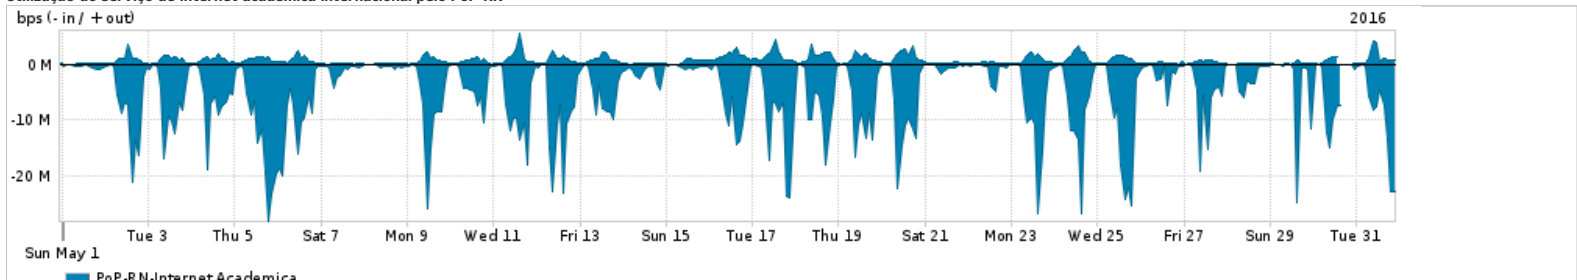

Os gráficos apresentados neste relatório de tráfego estão em formato stack, o que significa que seu valor é uma composição da soma dos componentes listados nas legendas localizadas logo abaixo dos gráficos. Os gráficos estão em "bps x tempo" e possuem dois eixos verticais, Out (positivo) e In (negativo).
 A primeira coluna da tabela define o ponto de referência para entendimento dos valores de In e Out.
 A contabilização do tráfego é sob o ponto de vista do AS da RNP, AS1916.

Utilização do serviço de Internet Commodity pelo PoP-RN

Average | Max | PCT95

PROFILE	PROFILE	IN	OUT	TOTAL	
<input type="checkbox"/>	PoP-RN	Internet Commodity	161.40 Mbps	48.36 Mbps	209.76 Mbps

Utilização das trocas de tráfego comerciais no Brasil pelo PoP-RN

Average | Max | PCT95

PROFILE	PROFILE	IN	OUT	TOTAL	
<input type="checkbox"/>	PoP-RN	Parceiros	492.46 Mbps	134.73 Mbps	627.19 Mbps

Utilização do serviço de Internet acadêmica internacional pelo PoP-RN

Average | Max | PCT95