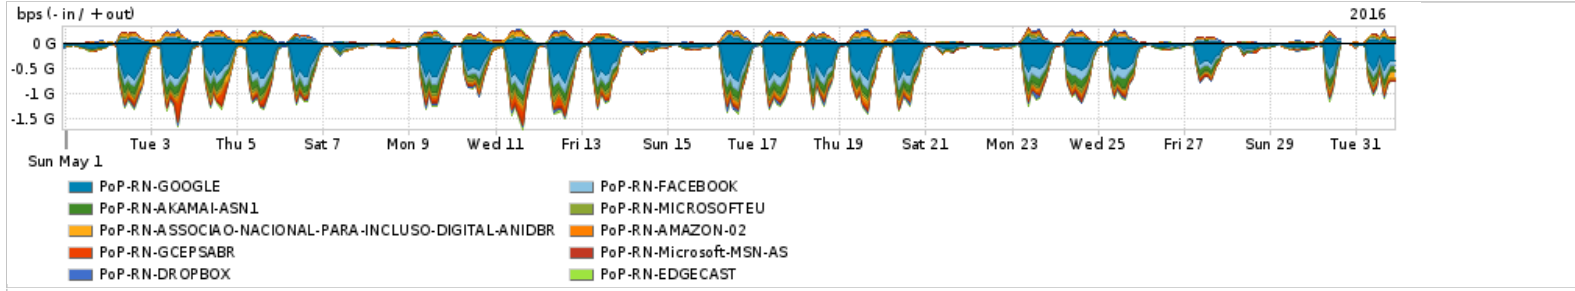

Os gráficos apresentados neste relatório de tráfego estão em formato stack, o que significa que seu valor é uma composição da soma dos componentes listados nas legendas localizadas logo abaixo dos gráficos. Os gráficos estão em "bps x tempo" e possuem dois eixos verticais, Out (positivo) e In (negativo).
 A primeira coluna da tabela define o ponto de referência para entendimento dos valores de In e Out.
 A contabilização do tráfego é sob o ponto de vista do AS da RNP, AS1916.

Average | Max | PCT95

PROFILE	PROFILE	IN	OUT	TOTAL	
<input type="checkbox"/>	PoP-RN	Parceiros	492.46 Mbps	134.73 Mbps	627.19 Mbps

Utilização do serviço de Internet acadêmica internacional pelo PoP-RN

Average | Max | PCT95

PROFILE	PROFILE	IN	OUT	TOTAL	
<input type="checkbox"/>	PoP-RN	Internet Acadêmica	5.11 Mbps	689.66 Kbps	5.80 Mbps

Redes (AS's de origem) mais acessadas pelo PoP-RN

Average | Max | PCT95

PROFILE	AS NAME	ASN	IN	OUT	TOTAL	
<input type="checkbox"/>	PoP-RN	GOOGLE	15169	226.90 Mbps	35.58 Mbps	262.49 Mbps
<input type="checkbox"/>	PoP-RN	FACEBOOK	32934	61.57 Mbps	7.09 Mbps	68.66 Mbps
<input type="checkbox"/>	PoP-RN	AKAMAI-ASN1	20940	55.01 Mbps	1.67 Mbps	56.68 Mbps
<input type="checkbox"/>	PoP-RN	MICROSOFTEU	8068	24.60 Mbps	6.32 Mbps	30.92 Mbps
<input type="checkbox"/>	PoP-RN	ASSOCIAO-NACIONAL-PARA-INCLUSO-DIGITAL-ANIDBR	28135	15.33 Mbps	15.55 Mbps	30.88 Mbps
<input type="checkbox"/>	PoP-RN	AMAZON-02	16509	18.72 Mbps	6.34 Mbps	25.05 Mbps
<input type="checkbox"/>	PoP-RN	GCEPSABR	28604	20.26 Mbps	952.51 Kbps	21.21 Mbps
<input type="checkbox"/>	PoP-RN	Microsoft-MSN-AS	8075	10.57 Mbps	7.89 Mbps	18.46 Mbps
<input type="checkbox"/>	PoP-RN	DROPBOX	19679	10.05 Mbps	5.06 Mbps	15.11 Mbps
<input type="checkbox"/>	PoP-RN	EDGECAST	15133	11.54 Mbps	306.26 Kbps	11.85 Mbps