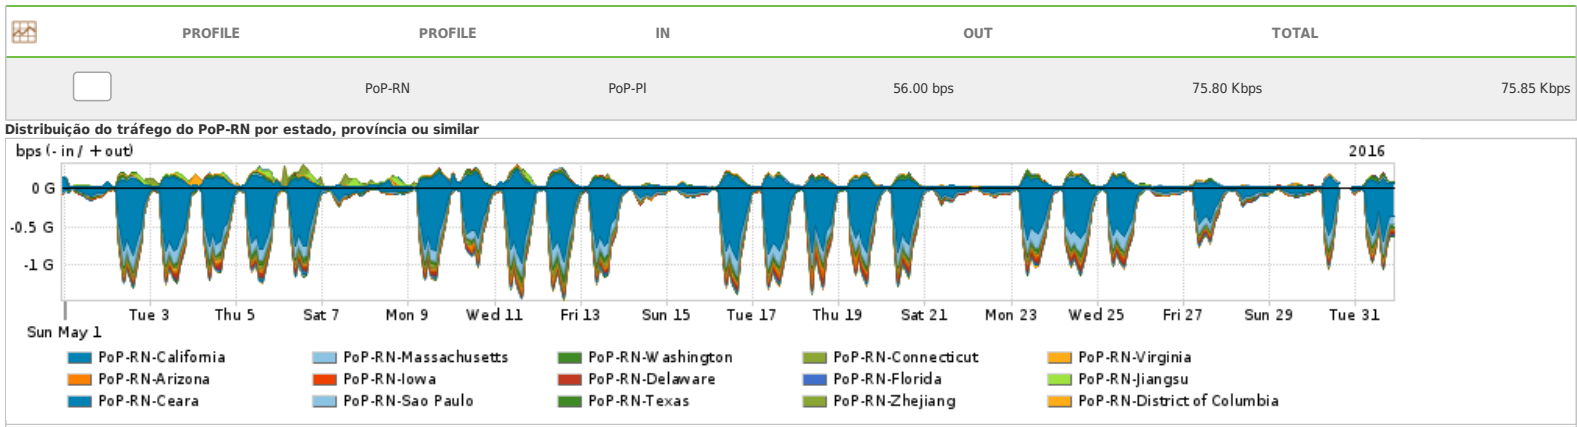

PROFILE	PROFILE	IN	OUT	TOTAL	
<input type="checkbox"/>	PoP-RN	Internet Acadêmica	5.11 Mbps	689.66 Kbps	5.80 Mbps

Redes (AS's de origem) mais acessadas pelo PoP-RN

Average | Max | PCT95

PROFILE	AS NAME	ASN	IN	OUT	TOTAL	
<input type="checkbox"/>	PoP-RN	GOOGLE	15169	226.90 Mbps	35.58 Mbps	262.49 Mbps
<input type="checkbox"/>	PoP-RN	FACEBOOK	32934	61.57 Mbps	7.09 Mbps	68.66 Mbps
<input type="checkbox"/>	PoP-RN	AKAMAI-ASN1	20940	55.01 Mbps	1.67 Mbps	56.68 Mbps
<input type="checkbox"/>	PoP-RN	MICROSOFTEU	8068	24.60 Mbps	6.32 Mbps	30.92 Mbps
<input type="checkbox"/>	PoP-RN	ASSOCIAO-NACIONAL-PARA-INCLUSO-DIGITAL-ANIDBR	28135	15.33 Mbps	15.55 Mbps	30.88 Mbps
<input type="checkbox"/>	PoP-RN	AMAZON-02	16509	18.72 Mbps	6.34 Mbps	25.05 Mbps
<input type="checkbox"/>	PoP-RN	GCEPSABR	28604	20.26 Mbps	952.51 Kbps	21.21 Mbps
<input type="checkbox"/>	PoP-RN	Microsoft-MSN-AS	8075	10.57 Mbps	7.89 Mbps	18.46 Mbps
<input type="checkbox"/>	PoP-RN	DROPBOX	19679	10.05 Mbps	5.06 Mbps	15.11 Mbps
<input type="checkbox"/>	PoP-RN	EDGECAST	15133	11.54 Mbps	306.26 Kbps	11.85 Mbps

Interesse de tráfego do PoP-RN com os outros PoPs da RNP

Average | Max | PCT95

PROFILE	PROFILE	IN	OUT	TOTAL	
<input type="checkbox"/>	PoP-RN	PoP-PR	4.80 Mbps	183.85 Kbps	4.99 Mbps
<input type="checkbox"/>	PoP-RN	PoP-SP	1.74 Mbps	1.19 Mbps	2.93 Mbps
<input type="checkbox"/>	PoP-RN	PoP-RJ	1.85 Mbps	280.47 Kbps	2.13 Mbps
<input type="checkbox"/>	PoP-RN	PoP-RS	1.58 Mbps	57.22 Kbps	1.64 Mbps
<input type="checkbox"/>	PoP-RN	PoP-BA	486.28 Kbps	92.65 Kbps	578.93 Kbps
<input type="checkbox"/>	PoP-RN	PoP-DF	74.00 bps	406.55 Kbps	406.63 Kbps
<input type="checkbox"/>	PoP-RN	PoP-MG	719.00 bps	299.08 Kbps	299.80 Kbps
<input type="checkbox"/>	PoP-RN	PoP-SE	8.00 bps	186.72 Kbps	186.73 Kbps
<input type="checkbox"/>	PoP-RN	PoP-CE	4.00 bps	96.09 Kbps	96.09 Kbps