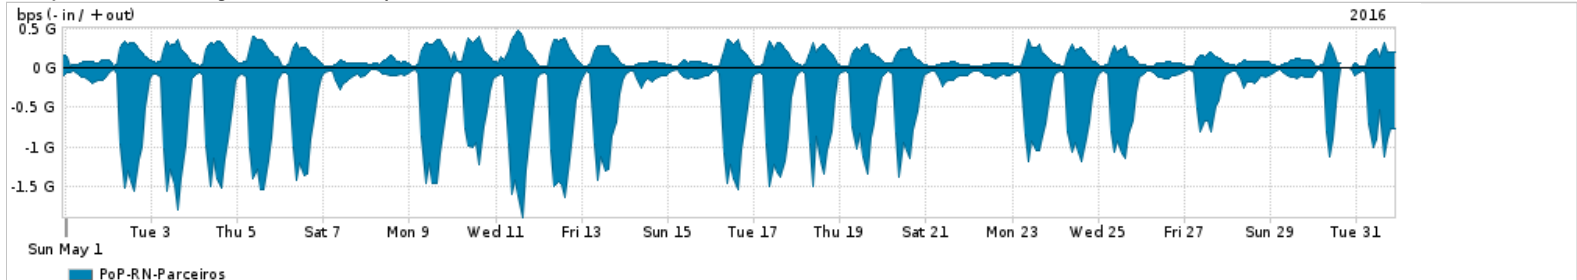

Os gráficos apresentados neste relatório de tráfego estão em formato stack, o que significa que seu valor é uma composição da soma dos componentes listados nas legendas localizadas logo abaixo dos gráficos. Os gráficos estão em "bps x tempo" e possuem dois eixos verticais, Out (positivo) e In (negativo).
 A primeira coluna da tabela define o ponto de referência para entendimento dos valores de In e Out.
 A contabilização do tráfego é sob o ponto de vista do AS da RNP, AS1916.

- Legenda:
- PoP - Ponto de presença da RNP
 - Parceiros - Provedores comerciais que a RNP mantém acordos de troca de tráfego
 - Internet Acadêmica - Acesso às redes acadêmicas internacionais, serviço atualmente provido pela RedClara
 - Internet commodity - Acesso pago à Internet global que é oferecido pela RNP aos seus clientes
 - ASN - Número do sistema autônomo
 - Profile - Objeto gerenciável definido arbitrariamente no Peakflow através de diversos parâmetros (ex: bloco cidr, peer-as, as-path, bgp community, interface, etc)

Utilização do serviço de Internet Commodity pelo PoP-RN

Average | Max | PCT95

PROFILE	PROFILE	IN	OUT	TOTAL	
<input type="checkbox"/>	PoP-RN	Internet Commodity	161.40 Mbps	48.36 Mbps	209.76 Mbps

Utilização das trocas de tráfego comerciais no Brasil pelo PoP-RN