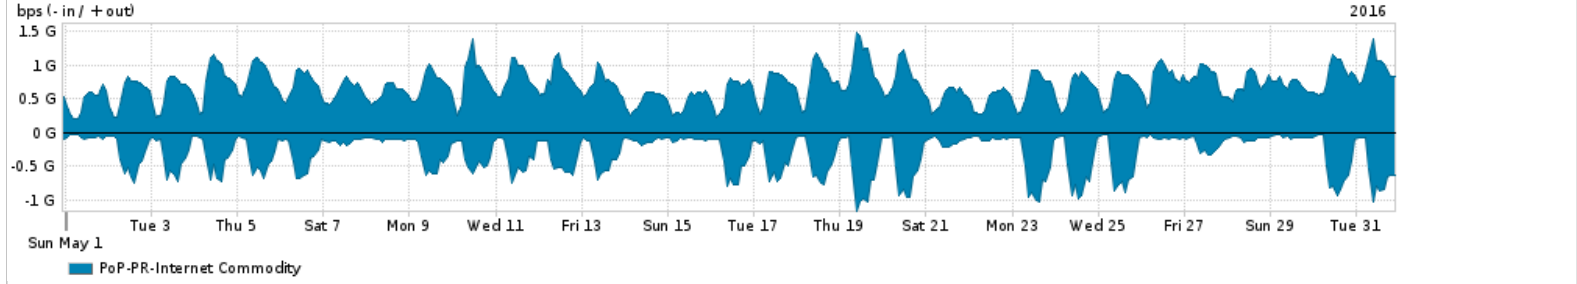

Os gráficos apresentados neste relatório de tráfego estão em formato stack, o que significa que seu valor é uma composição da soma dos componentes listados nas legendas localizadas logo abaixo dos gráficos. Os gráficos estão em "bps x tempo" e possuem dois eixos verticais, Out (positivo) e In (negativo).
 A primeira coluna da tabela define o ponto de referência para entendimento dos valores de In e Out.
 A contabilização do tráfego é sob o ponto de vista do AS da RNP, AS1916.

- Legenda:
- PoP - Ponto de presença da RNP
 - Parceiros - Provedores comerciais que a RNP mantém acordos de troca de tráfego
 - Internet Acadêmica - Acesso às redes acadêmicas internacionais, serviço atualmente provido pela RedClara
 - Internet commodity - Acesso pago à Internet global que é oferecido pela RNP aos seus clientes
 - ASN - Número do sistema autônomo
 - Profile - Objeto gerenciável definido arbitrariamente no Peakflow através de diversos parâmetros (ex: bloco cidr, peer-as, as-path, bgp community, interface, etc)

Utilização do serviço de Internet Commodity pelo PoP-PR

Average | Max | PCT95

PROFILE	PROFILE	IN	OUT	TOTAL	
<input type="checkbox"/>	PoP-PR	Internet Commodity	312.07 Mbps	698.74 Mbps	1.01 Gbps

Utilização das trocas de tráfego comerciais no Brasil pelo PoP-PR