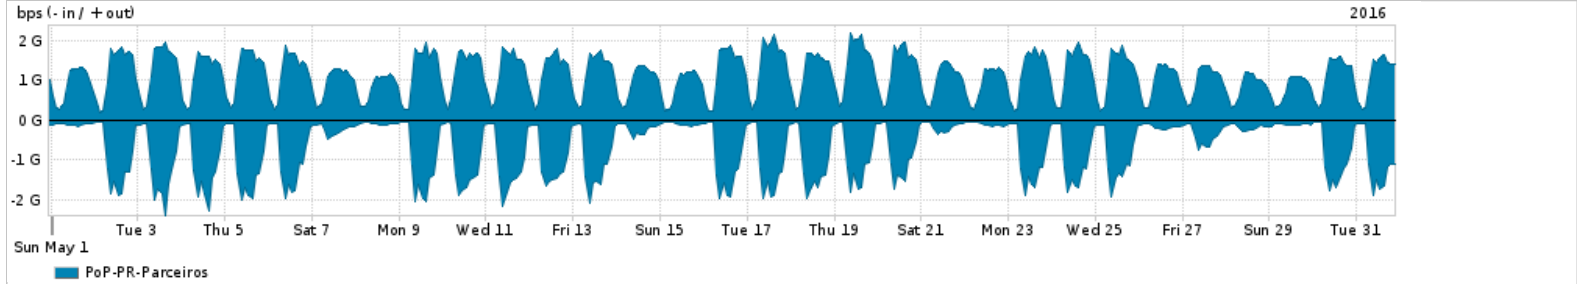

Os gráficos apresentados neste relatório de tráfego estão em formato stack, o que significa que seu valor é uma composição da soma dos componentes listados nas legendas localizadas logo abaixo dos gráficos. Os gráficos estão em "bps x tempo" e possuem dois eixos verticais, Out (positivo) e In (negativo).
 A primeira coluna da tabela define o ponto de referência para entendimento dos valores de In e Out.
 A contabilização do tráfego é sob o ponto de vista do AS da RNP, AS1916.

- Legenda:
- PoP - Ponto de presença da RNP
 - Parceiros - Provedores comerciais que a RNP mantém acordos de troca de tráfego
 - Internet Acadêmica - Acesso às redes acadêmicas internacionais, serviço atualmente provido pela RedClara
 - Internet commodity - Acesso pago à Internet global que é oferecido pela RNP aos seus clientes
 - ASN - Número do sistema autônomo
 - Profile - Objeto gerenciável definido arbitrariamente no Peakflow através de diversos parâmetros (ex: bloco cidr, peer-as, as-path, bgp community, interface, etc)

Utilização do serviço de Internet Commodity pelo PoP-PR

Average | Max | PCT95

PROFILE	PROFILE	IN	OUT	TOTAL	
<input type="checkbox"/>	PoP-PR	Internet Commodity	312.07 Mbps	698.74 Mbps	1.01 Gbps

Utilização das trocas de tráfego comerciais no Brasil pelo PoP-PR