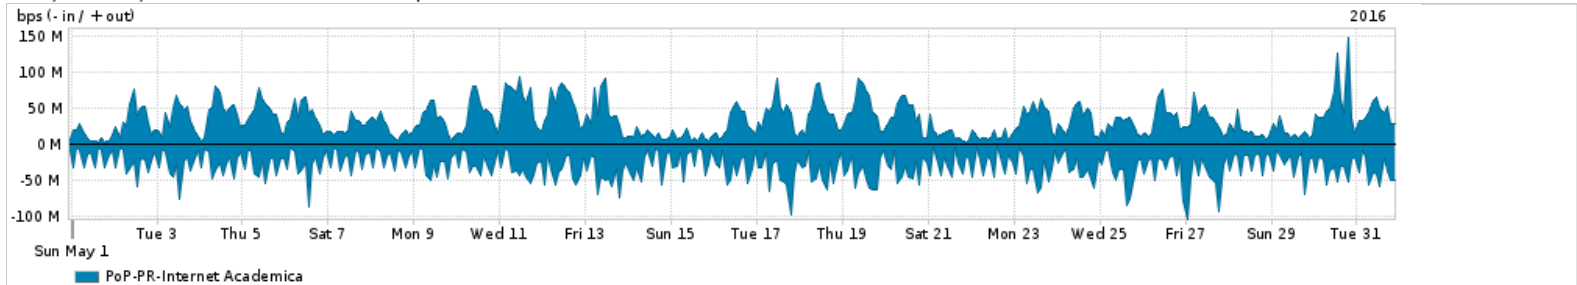

Utilização do serviço de Internet acadêmica internacional pelo PoP-PR

Average | Max | PCT95

PROFILE	PROFILE	IN	OUT	TOTAL	
☐	PoP-PR	Internet Academica	30.25 Mbps	33.89 Mbps	64.13 Mbps