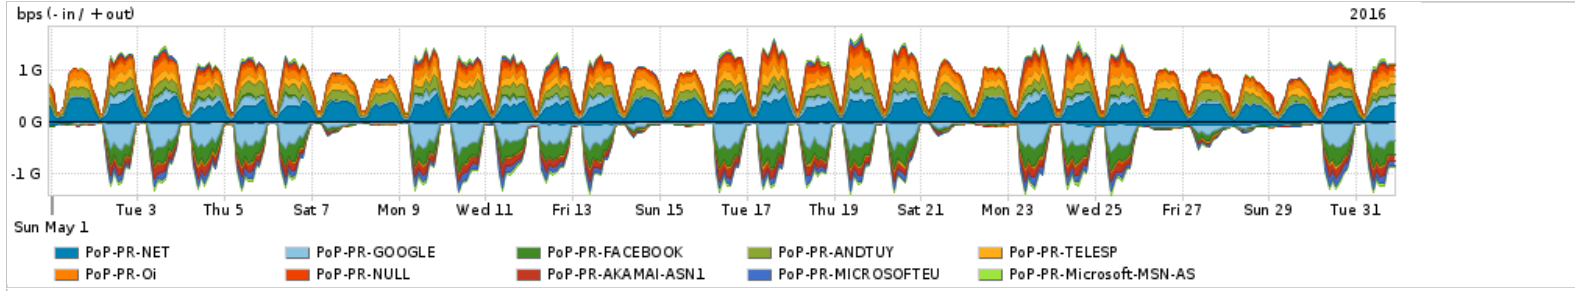

Os gráficos apresentados neste relatório de tráfego estão em formato stack, o que significa que seu valor é uma composição da soma dos componentes listados nas legendas localizadas logo abaixo dos gráficos. Os gráficos estão em "bps x tempo" e possuem dois eixos verticais, Out (positivo) e In (negativo).
 A primeira coluna da tabela define o ponto de referência para entendimento dos valores de In e Out.
 A contabilização do tráfego é sob o ponto de vista do AS da RNP, AS1916.

Utilização do serviço de Internet Commodity pelo PoP-PR

Average | Max | PCT95

PROFILE	PROFILE	IN	OUT	TOTAL	
<input type="checkbox"/>	PoP-PR	Internet Commodity	312.07 Mbps	698.74 Mbps	1.01 Gbps

Utilização das trocas de tráfego comerciais no Brasil pelo PoP-PR

Average | Max | PCT95

PROFILE	PROFILE	IN	OUT	TOTAL	
<input type="checkbox"/>	PoP-PR	Parceiros	703.46 Mbps	1.12 Gbps	1.82 Gbps

Utilização do serviço de Internet acadêmica internacional pelo PoP-PR

Average | Max | PCT95

PROFILE	PROFILE	IN	OUT	TOTAL	
<input type="checkbox"/>	PoP-PR	Internet Academica	30.25 Mbps	33.89 Mbps	64.13 Mbps

Redes (AS's de origem) mais acessadas pelo PoP-PR

Average | Max | PCT95

PROFILE	AS NAME	ASN	IN	OUT	TOTAL	
<input type="checkbox"/>	PoP-PR	NET	28573	19.66 Mbps	270.24 Mbps	289.91 Mbps
<input type="checkbox"/>	PoP-PR	GOOGLE	15169	178.01 Mbps	71.91 Mbps	249.92 Mbps
<input type="checkbox"/>	PoP-PR	FACEBOOK	32934	120.15 Mbps	16.23 Mbps	136.39 Mbps
<input type="checkbox"/>	PoP-PR	ANDTUY	6057	2.69 Mbps	130.80 Mbps	133.49 Mbps
<input type="checkbox"/>	PoP-PR	TELESP	27699	10.07 Mbps	118.06 Mbps	128.14 Mbps
<input type="checkbox"/>	PoP-PR	Oi	7738	5.85 Mbps	120.82 Mbps	126.67 Mbps
<input type="checkbox"/>	PoP-PR	NULL	0	1.37 Mbps	78.41 Mbps	79.78 Mbps
<input type="checkbox"/>	PoP-PR	AKAMAI-ASN1	20940	65.57 Mbps	3.31 Mbps	68.87 Mbps
<input type="checkbox"/>	PoP-PR	MICROSOFTEU	8068	51.06 Mbps	15.56 Mbps	66.62 Mbps
<input type="checkbox"/>	PoP-PR	Microsoft-MSN-AS	8075	19.73 Mbps	20.93 Mbps	40.66 Mbps