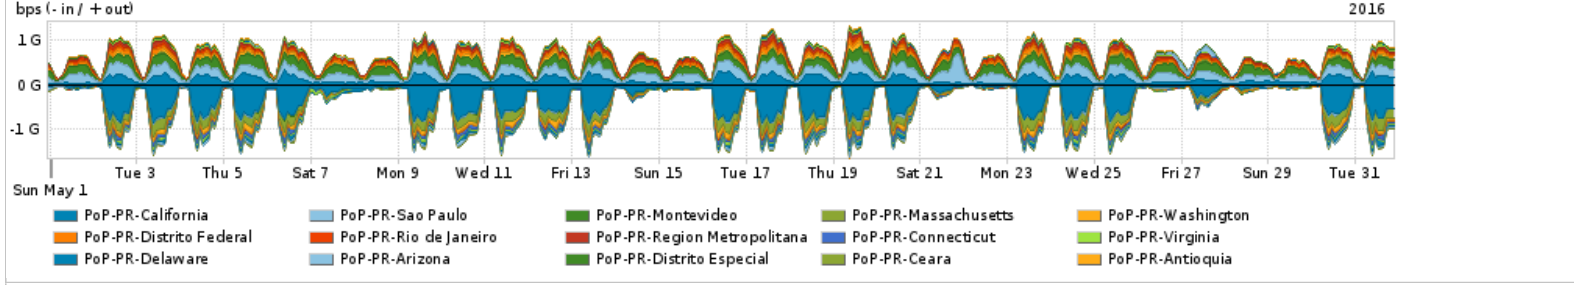

PROFILE	PROFILE	IN	OUT	TOTAL
☐	PoP-PR	PoP-PB	20.00 bps	3.86 Mbps

Distribuição do tráfego do PoP-PR por estado, província ou similar

Average | Max | PCT95

PROFILE	REGION	IN	OUT	TOTAL	
☐	PoP-PR	California	296.21 Mbps	108.47 Mbps	404.68 Mbps
☐	PoP-PR	Sao Paulo	12.90 Mbps	155.41 Mbps	168.32 Mbps
☐	PoP-PR	Montevideo	2.87 Mbps	139.70 Mbps	142.57 Mbps
☐	PoP-PR	Massachusetts	82.93 Mbps	5.14 Mbps	88.07 Mbps
☐	PoP-PR	Washington	37.72 Mbps	26.89 Mbps	64.61 Mbps
☐	PoP-PR	Distrito Federal	1.56 Mbps	47.91 Mbps	49.47 Mbps
☐	PoP-PR	Rio de Janeiro	2.94 Mbps	37.98 Mbps	40.92 Mbps
☐	PoP-PR	Region Metropolitana	613.40 Kbps	38.79 Mbps	39.40 Mbps
☐	PoP-PR	Connecticut	35.35 Mbps	1.05 Mbps	36.40 Mbps
☐	PoP-PR	Virginia	16.94 Mbps	15.57 Mbps	32.51 Mbps
☐	PoP-PR	Delaware	24.61 Mbps	4.93 Mbps	29.54 Mbps
☐	PoP-PR	Arizona	21.65 Mbps	6.22 Mbps	27.87 Mbps
☐	PoP-PR	Distrito Especial	420.50 Kbps	17.54 Mbps	17.96 Mbps
☐	PoP-PR	Ceara	12.03 Mbps	5.75 Mbps	17.78 Mbps
☐	PoP-PR	Antioquia	112.58 Kbps	16.33 Mbps	16.44 Mbps