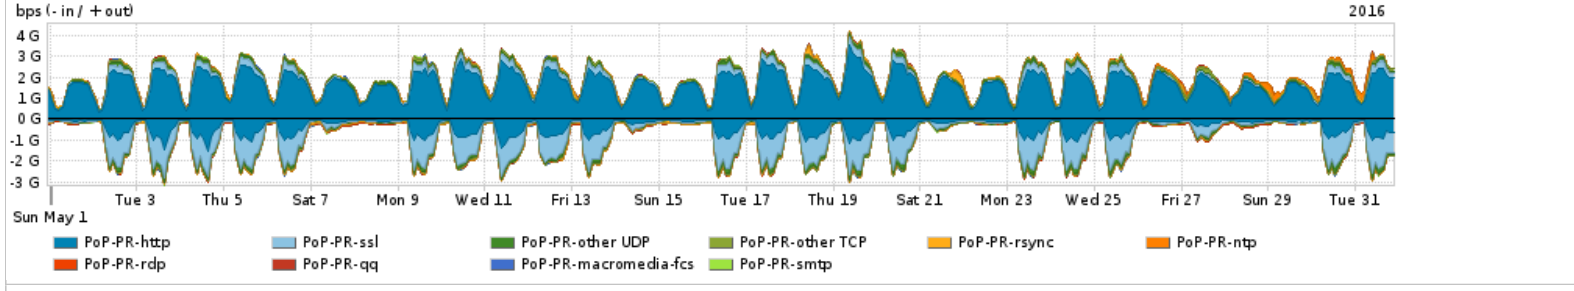

PROFILE	PROFILE	IN	OUT	TOTAL
<input type="checkbox"/>	PoP-PR	PoP-PB	20.00 bps	3.86 Mbps

Distribuição do tráfego do PoP-PR por estado, província ou similar

Average | Max | PCT95

PROFILE	REGION	IN	OUT	TOTAL	
<input type="checkbox"/>	PoP-PR	California	296.21 Mbps	108.47 Mbps	404.68 Mbps
<input type="checkbox"/>	PoP-PR	Sao Paulo	12.90 Mbps	155.41 Mbps	168.32 Mbps
<input type="checkbox"/>	PoP-PR	Montevideo	2.87 Mbps	139.70 Mbps	142.57 Mbps
<input type="checkbox"/>	PoP-PR	Massachusetts	82.93 Mbps	5.14 Mbps	88.07 Mbps
<input type="checkbox"/>	PoP-PR	Washington	37.72 Mbps	26.89 Mbps	64.61 Mbps
<input type="checkbox"/>	PoP-PR	Distrito Federal	1.56 Mbps	47.91 Mbps	49.47 Mbps
<input type="checkbox"/>	PoP-PR	Rio de Janeiro	2.94 Mbps	37.98 Mbps	40.92 Mbps
<input type="checkbox"/>	PoP-PR	Region Metropolitana	613.40 Kbps	38.79 Mbps	39.40 Mbps
<input type="checkbox"/>	PoP-PR	Connecticut	35.35 Mbps	1.05 Mbps	36.40 Mbps
<input type="checkbox"/>	PoP-PR	Virginia	16.94 Mbps	15.57 Mbps	32.51 Mbps
<input type="checkbox"/>	PoP-PR	Delaware	24.61 Mbps	4.93 Mbps	29.54 Mbps
<input type="checkbox"/>	PoP-PR	Arizona	21.65 Mbps	6.22 Mbps	27.87 Mbps
<input type="checkbox"/>	PoP-PR	Distrito Especial	420.50 Kbps	17.54 Mbps	17.96 Mbps
<input type="checkbox"/>	PoP-PR	Ceara	12.03 Mbps	5.75 Mbps	17.78 Mbps
<input type="checkbox"/>	PoP-PR	Antioquia	112.58 Kbps	16.33 Mbps	16.44 Mbps

Distribuição do tráfego do PoP-PR por aplicação (análise em camada 3 e 4)

Average | Max | PCT95

PROFILE	APPLICATION	IN	OUT	TOTAL	
<input type="checkbox"/>	PoP-PR	http	371.37 Mbps	1.63 Gbps	2.00 Gbps
<input type="checkbox"/>	PoP-PR	ssl	493.99 Mbps	129.04 Mbps	623.04 Mbps