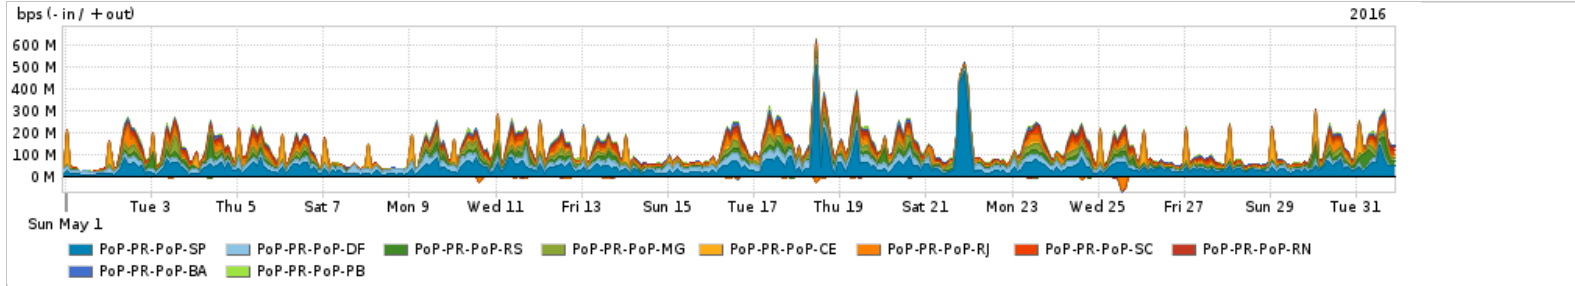

PROFILE	PROFILE	IN	OUT	TOTAL	
<input type="checkbox"/>	PoP-PR	Internet Academica	30.25 Mbps	33.89 Mbps	64.13 Mbps

Redes (AS's de origem) mais acessadas pelo PoP-PR

Average | Max | PCT95

PROFILE	AS NAME	ASN	IN	OUT	TOTAL	
<input type="checkbox"/>	PoP-PR	NET	28573	19.66 Mbps	270.24 Mbps	289.91 Mbps
<input type="checkbox"/>	PoP-PR	GOOGLE	15169	178.01 Mbps	71.91 Mbps	249.92 Mbps
<input type="checkbox"/>	PoP-PR	FACEBOOK	32934	120.15 Mbps	16.23 Mbps	136.39 Mbps
<input type="checkbox"/>	PoP-PR	ANDTUY	6057	2.69 Mbps	130.80 Mbps	133.49 Mbps
<input type="checkbox"/>	PoP-PR	TELESP	27699	10.07 Mbps	118.06 Mbps	128.14 Mbps
<input type="checkbox"/>	PoP-PR	Oi	7738	5.85 Mbps	120.82 Mbps	126.67 Mbps
<input type="checkbox"/>	PoP-PR	NULL	0	1.37 Mbps	78.41 Mbps	79.78 Mbps
<input type="checkbox"/>	PoP-PR	AKAMAI-ASN1	20940	65.57 Mbps	3.31 Mbps	68.87 Mbps
<input type="checkbox"/>	PoP-PR	MICROSOFTEU	8068	51.06 Mbps	15.56 Mbps	66.62 Mbps
<input type="checkbox"/>	PoP-PR	Microsoft-MSN-AS	8075	19.73 Mbps	20.93 Mbps	40.66 Mbps

Interesse de tráfego do PoP-PR com os outros PoPs da RNP

Average | Max | PCT95

PROFILE	PROFILE	IN	OUT	TOTAL	
<input type="checkbox"/>	PoP-PR	PoP-SP	263.24 Kbps	40.73 Mbps	40.99 Mbps
<input type="checkbox"/>	PoP-PR	PoP-DF	0.00 bps	19.81 Mbps	19.81 Mbps
<input type="checkbox"/>	PoP-PR	PoP-RS	2.37 Mbps	11.22 Mbps	13.59 Mbps
<input type="checkbox"/>	PoP-PR	PoP-MG	112.00 bps	12.07 Mbps	12.07 Mbps
<input type="checkbox"/>	PoP-PR	PoP-CE	0.00 bps	11.87 Mbps	11.87 Mbps
<input type="checkbox"/>	PoP-PR	PoP-RJ	786.00 Kbps	10.79 Mbps	11.57 Mbps
<input type="checkbox"/>	PoP-PR	PoP-SC	15.30 Kbps	9.76 Mbps	9.78 Mbps
<input type="checkbox"/>	PoP-PR	PoP-RN	184.10 Kbps	4.80 Mbps	4.99 Mbps
<input type="checkbox"/>	PoP-PR	PoP-BA	48.65 Kbps	4.53 Mbps	4.58 Mbps