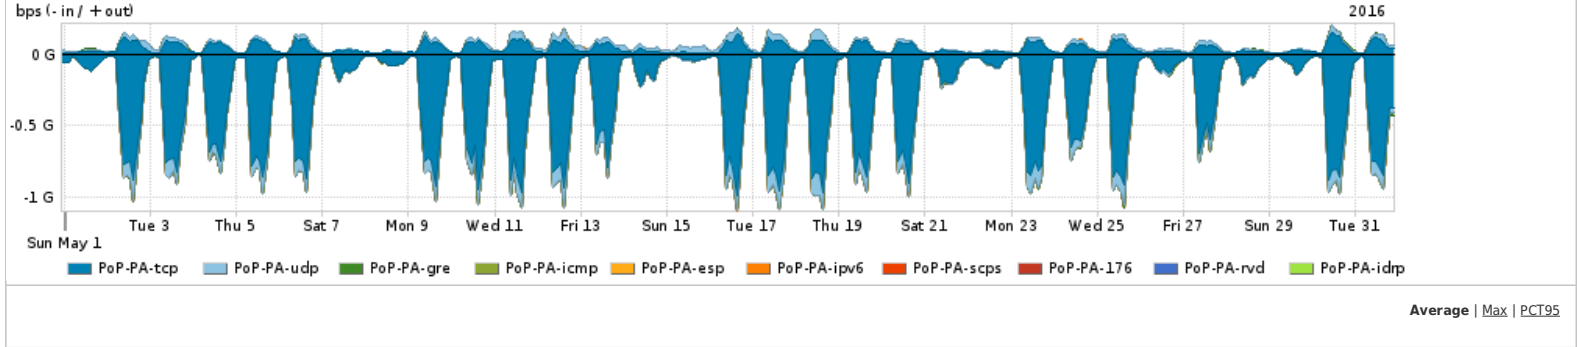

PROFILE	APPLICATION	IN	OUT	TOTAL	
☐	PoP-PA	other UDP	32.11 Mbps	16.65 Mbps	48.77 Mbps
☐	PoP-PA	other TCP	6.78 Mbps	3.58 Mbps	10.36 Mbps
☐	PoP-PA	macromedia-fcs	681.30 Kbps	53.84 Kbps	735.13 Kbps
☐	PoP-PA	smtp	249.45 Kbps	391.16 Kbps	640.61 Kbps
☐	PoP-PA	dns	362.93 Kbps	257.11 Kbps	620.04 Kbps
☐	PoP-PA	bittorrent	156.03 Kbps	347.26 Kbps	503.30 Kbps
☐	PoP-PA	qq	330.54 Kbps	84.65 Kbps	415.19 Kbps
☐	PoP-PA	sip	110.14 Kbps	108.19 Kbps	218.33 Kbps

Distribuição do tráfego do PoP-PA por protocolo

PROFILE	PROTOCOL	IN	OUT	TOTAL	
☐	PoP-PA	tcp	291.86 Mbps	38.40 Mbps	330.26 Mbps
☐	PoP-PA	udp	32.50 Mbps	17.13 Mbps	49.63 Mbps
☐	PoP-PA	gre	835.31 Kbps	346.30 Kbps	1.18 Mbps
☐	PoP-PA	icmp	43.54 Kbps	82.82 Kbps	126.35 Kbps
☐	PoP-PA	esp	58.47 Kbps	18.09 Kbps	76.56 Kbps
☐	PoP-PA	ipv6	20.15 Kbps	19.02 Kbps	39.17 Kbps
☐	PoP-PA	scps	0.00 bps	177.00 bps	177.00 bps
☐	PoP-PA	176	0.00 bps	169.00 bps	169.00 bps
☐	PoP-PA	rvd	0.00 bps	165.00 bps	165.00 bps
☐	PoP-PA	idrp	0.00 bps	163.00 bps	163.00 bps

For assistance with this product, please contact support@arbornetworks.com.