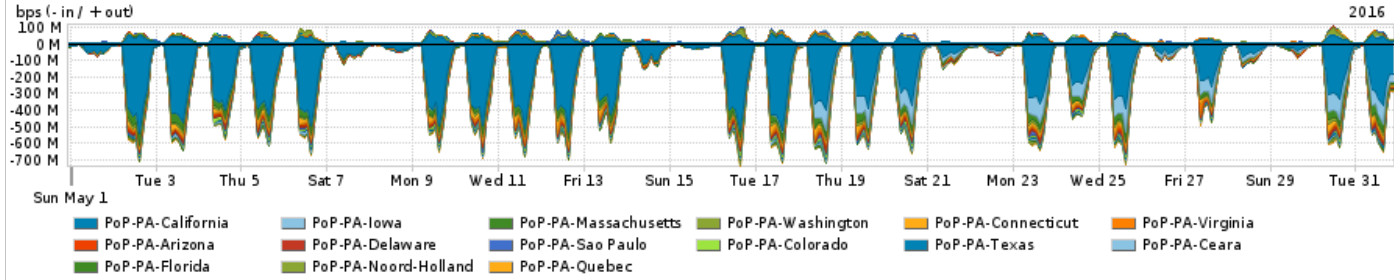

PROFILE	PROFILE	IN	OUT	TOTAL
☐	PoP-PA	PoP-MG	95.00 bps	44.00 bps
139.00 bps				

Distribuição do tráfego do PoP-PA por estado, província ou similar

Average | Max | PCT95

PROFILE	REGION	IN	OUT	TOTAL
☐	PoP-PA	California	134.87 Mbps	14.50 Mbps
149.37 Mbps				
☐	PoP-PA	Iowa	16.03 Mbps	326.18 Kbps
16.35 Mbps				
☐	PoP-PA	Massachusetts	14.23 Mbps	633.07 Kbps
14.86 Mbps				
☐	PoP-PA	Washington	5.39 Mbps	3.51 Mbps
8.91 Mbps				
☐	PoP-PA	Connecticut	8.66 Mbps	185.94 Kbps
8.84 Mbps				
☐	PoP-PA	Virginia	3.73 Mbps	1.37 Mbps
5.10 Mbps				
☐	PoP-PA	Arizona	4.47 Mbps	133.28 Kbps
4.61 Mbps				
☐	PoP-PA	Delaware	4.05 Mbps	270.95 Kbps
4.32 Mbps				
☐	PoP-PA	Sao Paulo	2.21 Mbps	2.03 Mbps
4.24 Mbps				
☐	PoP-PA	Colorado	3.75 Mbps	139.45 Kbps
3.89 Mbps				
☐	PoP-PA	Texas	3.12 Mbps	255.79 Kbps
3.38 Mbps				
☐	PoP-PA	Ceara	3.17 Mbps	24.93 Kbps
3.20 Mbps				
☐	PoP-PA	Florida	2.90 Mbps	215.89 Kbps
3.12 Mbps				
☐	PoP-PA	Noord-Holland	2.27 Mbps	770.70 Kbps
3.04 Mbps				
☐	PoP-PA	Quebec	2.04 Mbps	87.86 Kbps
2.13 Mbps