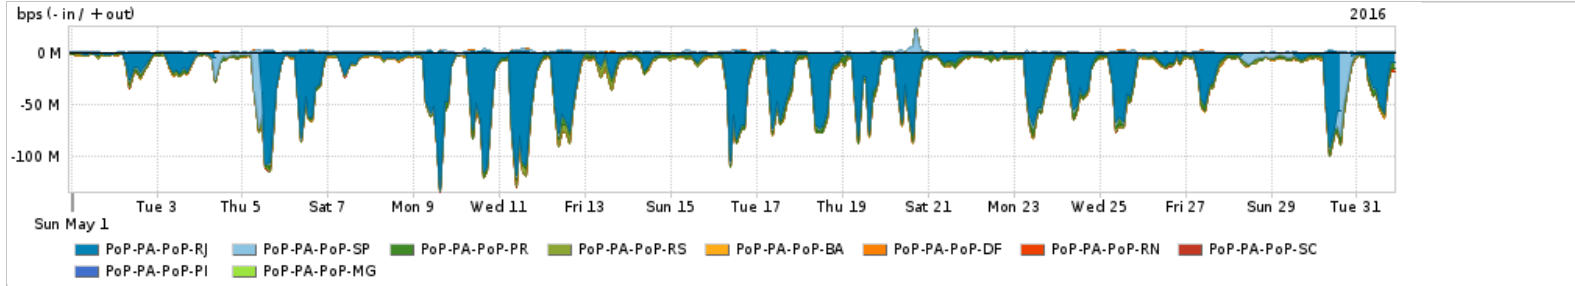

PROFILE	PROFILE	IN	OUT	TOTAL	
<input type="checkbox"/>	PoP-PA	Internet Academica	1.49 Mbps	228.63 Kbps	1.72 Mbps

Redes (AS's de origem) mais acessadas pelo PoP-PA

Average | Max | PCT95

PROFILE	AS NAME	ASN	IN	OUT	TOTAL	
<input type="checkbox"/>	PoP-PA	GOOGLE	15169	133.99 Mbps	12.08 Mbps	146.07 Mbps
<input type="checkbox"/>	PoP-PA	NULL	0	19.67 Mbps	323.44 Kbps	19.99 Mbps
<input type="checkbox"/>	PoP-PA	FACEBOOK	32934	16.41 Mbps	2.02 Mbps	18.43 Mbps
<input type="checkbox"/>	PoP-PA	MICROSOFTEU	8068	10.50 Mbps	2.77 Mbps	13.27 Mbps
<input type="checkbox"/>	PoP-PA	AKAMAI-ASN1	20940	11.13 Mbps	312.77 Kbps	11.44 Mbps
<input type="checkbox"/>	PoP-PA	OVH	16276	5.99 Mbps	238.56 Kbps	6.23 Mbps
<input type="checkbox"/>	PoP-PA	AMAZON-02	16509	5.13 Mbps	1.06 Mbps	6.20 Mbps
<input type="checkbox"/>	PoP-PA	NET	28573	1.77 Mbps	4.05 Mbps	5.82 Mbps
<input type="checkbox"/>	PoP-PA	DCLUX	24611	4.49 Mbps	521.44 Kbps	5.02 Mbps
<input type="checkbox"/>	PoP-PA	Oi	7738	1.92 Mbps	3.01 Mbps	4.94 Mbps

Interesse de tráfego do PoP-PA com os outros PoPs da RNP

Average | Max | PCT95

PROFILE	PROFILE	IN	OUT	TOTAL	
<input type="checkbox"/>	PoP-PA	PoP-RJ	18.21 Mbps	288.63 Kbps	18.50 Mbps
<input type="checkbox"/>	PoP-PA	PoP-SP	1.32 Mbps	1.44 Mbps	2.75 Mbps
<input type="checkbox"/>	PoP-PA	PoP-PR	2.28 Mbps	0.00 bps	2.28 Mbps
<input type="checkbox"/>	PoP-PA	PoP-RS	1.58 Mbps	0.00 bps	1.58 Mbps
<input type="checkbox"/>	PoP-PA	PoP-BA	309.35 Kbps	1.00 bps	309.35 Kbps
<input type="checkbox"/>	PoP-PA	PoP-DF	0.00 bps	74.34 Kbps	74.34 Kbps
<input type="checkbox"/>	PoP-PA	PoP-RN	52.28 Kbps	0.00 bps	52.28 Kbps
<input type="checkbox"/>	PoP-PA	PoP-SC	1.75 Kbps	144.00 bps	1.90 Kbps
<input type="checkbox"/>	PoP-PA	PoP-PI	1.72 Kbps	0.00 bps	1.72 Kbps