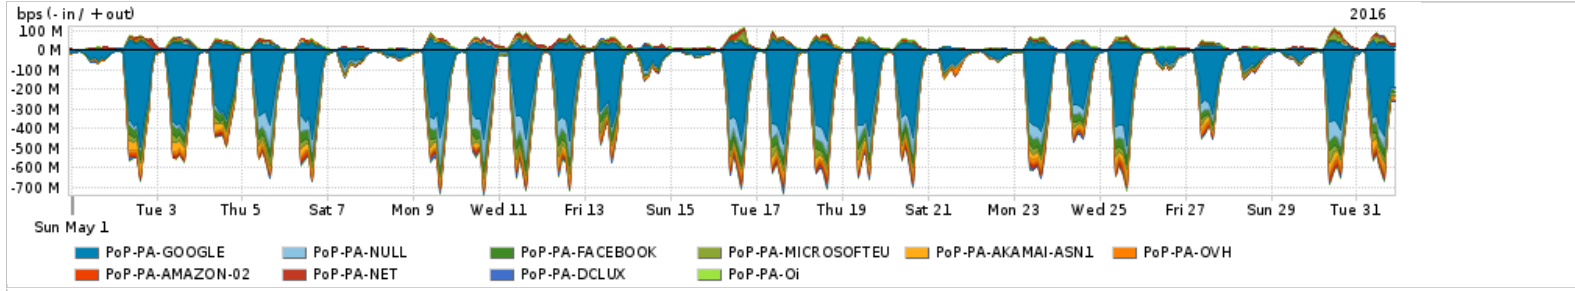

Redes (AS's de origem) mais acessadas pelo PoP-PA

Average | Max | PCT95

PROFILE	AS NAME	ASN	IN	OUT	TOTAL	
☐	PoP-PA	GOOGLE	15169	133.99 Mbps	12.08 Mbps	146.07 Mbps
☐	PoP-PA	NULL	0	19.67 Mbps	323.44 Kbps	19.99 Mbps
☐	PoP-PA	FACEBOOK	32934	16.41 Mbps	2.02 Mbps	18.43 Mbps
☐	PoP-PA	MICROSOFTEU	8068	10.50 Mbps	2.77 Mbps	13.27 Mbps
☐	PoP-PA	AKAMAI-ASN1	20940	11.13 Mbps	312.77 Kbps	11.44 Mbps
☐	PoP-PA	OVH	16276	5.99 Mbps	238.56 Kbps	6.23 Mbps
☐	PoP-PA	AMAZON-02	16509	5.13 Mbps	1.06 Mbps	6.20 Mbps
☐	PoP-PA	NET	28573	1.77 Mbps	4.05 Mbps	5.82 Mbps
☐	PoP-PA	DCLUX	24611	4.49 Mbps	521.44 Kbps	5.02 Mbps
☐	PoP-PA	Oi	7738	1.92 Mbps	3.01 Mbps	4.94 Mbps