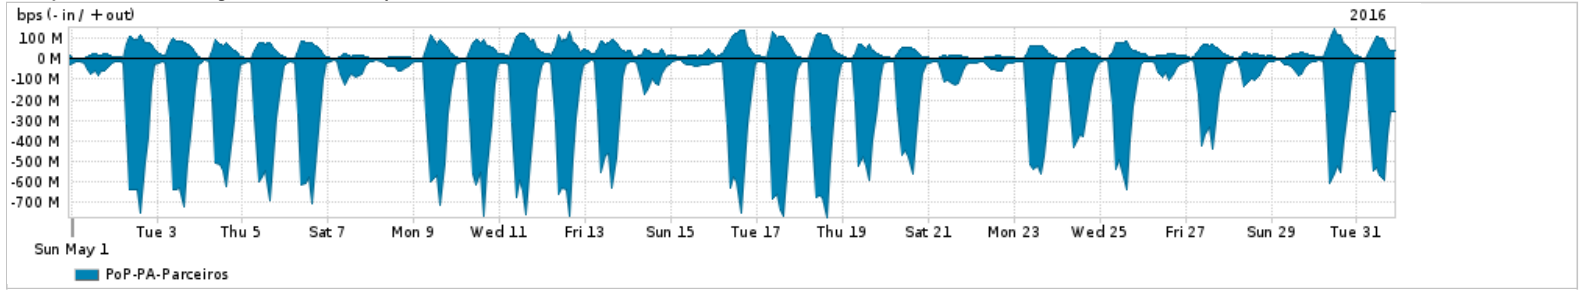

Os gráficos apresentados neste relatório de tráfego estão em formato stack, o que significa que seu valor é uma composição da soma dos componentes listados nas legendas localizadas logo abaixo dos gráficos. Os gráficos estão em "bps x tempo" e possuem dois eixos verticais, Out (positivo) e In (negativo).  
 A primeira coluna da tabela define o ponto de referência para entendimento dos valores de In e Out.  
 A contabilização do tráfego é sob o ponto de vista do AS da RNP, AS1916.

- Legenda:
- PoP - Ponto de presença da RNP
  - Parceiros - Provedores comerciais que a RNP mantém acordos de troca de tráfego
  - Internet Acadêmica - Acesso às redes acadêmicas internacionais, serviço atualmente provido pela RedClara
  - Internet commodity - Acesso pago à Internet global que é oferecido pela RNP aos seus clientes
  - ASN - Número do sistema autônomo
  - Profile - Objeto gerenciável definido arbitrariamente no Peakflow através de diversos parâmetros (ex: bloco cidr, peer-as, as-path, bgp community, interface, etc)

Utilização do serviço de Internet Commodity pelo PoP-PA

Average | Max | PCT95

PROFILE	PROFILE	IN	OUT	TOTAL	
<input type="checkbox"/>	PoP-PA	Internet Commodity	86.46 Mbps	16.00 Mbps	102.46 Mbps

Utilização das trocas de tráfego comerciais no Brasil pelo PoP-PA