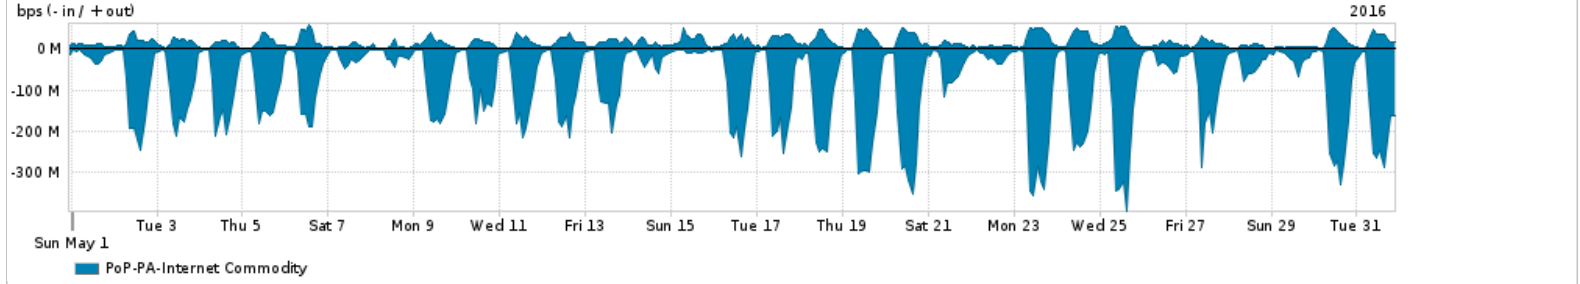

Os gráficos apresentados neste relatório de tráfego estão em formato stack, o que significa que seu valor é uma composição da soma dos componentes listados nas legendas localizadas logo abaixo dos gráficos. Os gráficos estão em "bps x tempo" e possuem dois eixos verticais, Out (positivo) e In (negativo).  
 A primeira coluna da tabela define o ponto de referência para entendimento dos valores de In e Out.  
 A contabilização do tráfego é sob o ponto de vista do AS da RNP, AS1916.

- Legenda:
- PoP - Ponto de presença da RNP
  - Parceiros - Provedores comerciais que a RNP mantém acordos de troca de tráfego
  - Internet Acadêmica - Acesso às redes acadêmicas internacionais, serviço atualmente provido pela RedClara
  - Internet commodity - Acesso pago à Internet global que é oferecido pela RNP aos seus clientes
  - ASN - Número do sistema autônomo
  - Profile - Objeto gerenciável definido arbitrariamente no Peakflow através de diversos parâmetros (ex: bloco cidr, peer-as, as-path, bgp community, interface, etc)

Utilização do serviço de Internet Commodity pelo PoP-PA

Average | Max | PCT95

PROFILE	PROFILE	IN	OUT	TOTAL	
<input type="checkbox"/>	PoP-PA	Internet Commodity	86.46 Mbps	16.00 Mbps	102.46 Mbps

Utilização das trocas de tráfego comerciais no Brasil pelo PoP-PA