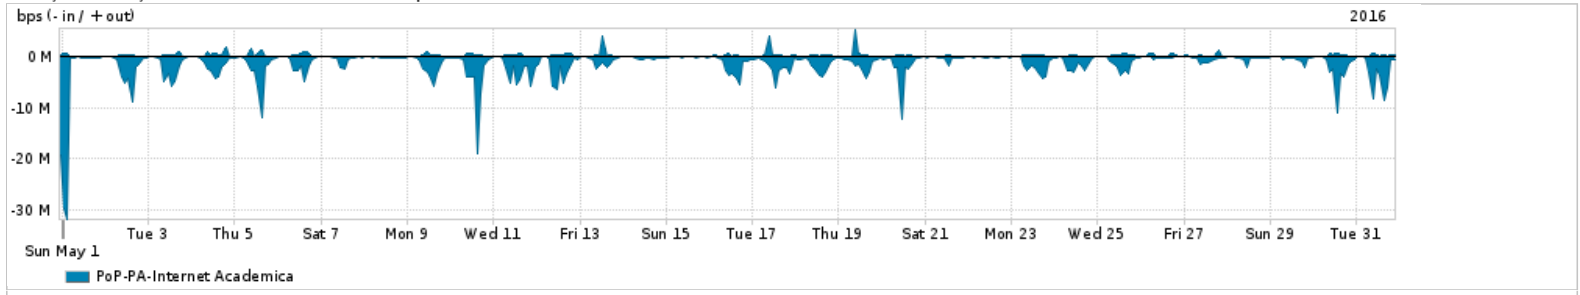

Utilização do serviço de Internet acadêmica internacional pelo PoP-PA

Average | Max | PCT95

PROFILE	PROFILE	IN	OUT	TOTAL	
☐	PoP-PA	Internet Academica	1.49 Mbps	228.63 Kbps	1.72 Mbps