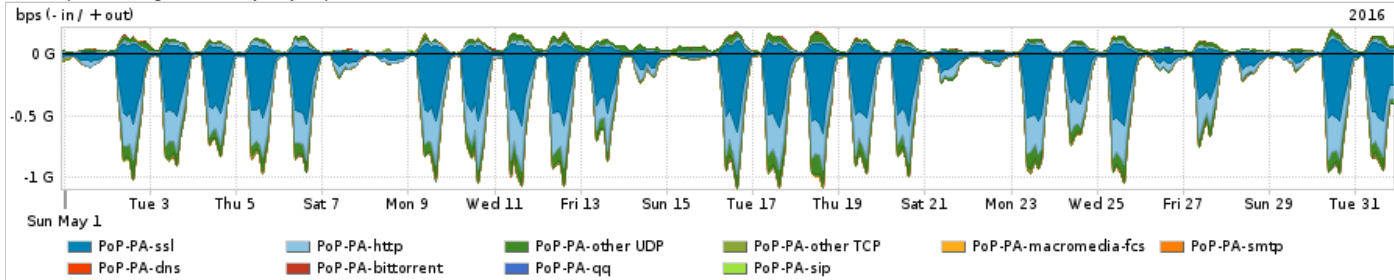

Distribuição do tráfego do PoP-PA por aplicação (análise em camada 3 e 4)

Average | Max | PCT95

PROFILE	APPLICATION	IN	OUT	TOTAL
☐	PoP-PA	ssl	178.42 Mbps	23.17 Mbps
201.59 Mbps				
☐	PoP-PA	http	104.72 Mbps	10.29 Mbps
115.01 Mbps