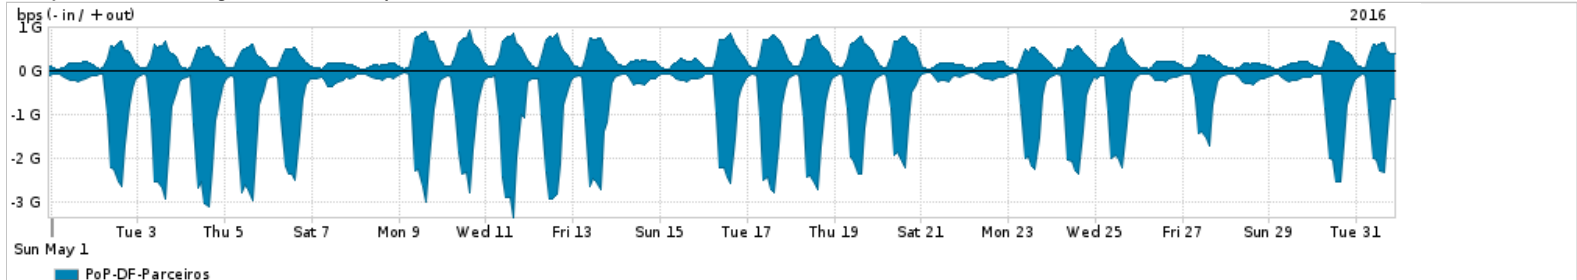

Os gráficos apresentados neste relatório de tráfego estão em formato stack, o que significa que seu valor é uma composição da soma dos componentes listados nas legendas localizadas logo abaixo dos gráficos. Os gráficos estão em "bps x tempo" e possuem dois eixos verticais, Out (positivo) e In (negativo).
 A primeira coluna da tabela define o ponto de referência para entendimento dos valores de In e Out.
 A contabilização do tráfego é sob o ponto de vista do AS da RNP, AS1916.

- Legenda:
- PoP - Ponto de presença da RNP
 - Parceiros - Provedores comerciais que a RNP mantém acordos de troca de tráfego
 - Internet Acadêmica - Acesso às redes acadêmicas internacionais, serviço atualmente provido pela RedClara
 - Internet commodity - Acesso pago à Internet global que é oferecido pela RNP aos seus clientes
 - ASN - Número do sistema autônomo
 - Profile - Objeto gerenciável definido arbitrariamente no Peakflow através de diversos parâmetros (ex: bloco cidr, peer-as, as-path, bgp community, interface, etc)

Utilização do serviço de Internet Commodity pelo PoP-DF

Average | Max | PCT95

PROFILE	PROFILE	IN	OUT	TOTAL	
<input type="checkbox"/>	PoP-DF	Internet Commodity	322.75 Mbps	95.44 Mbps	418.19 Mbps

Utilização das trocas de tráfego comerciais no Brasil pelo PoP-DF