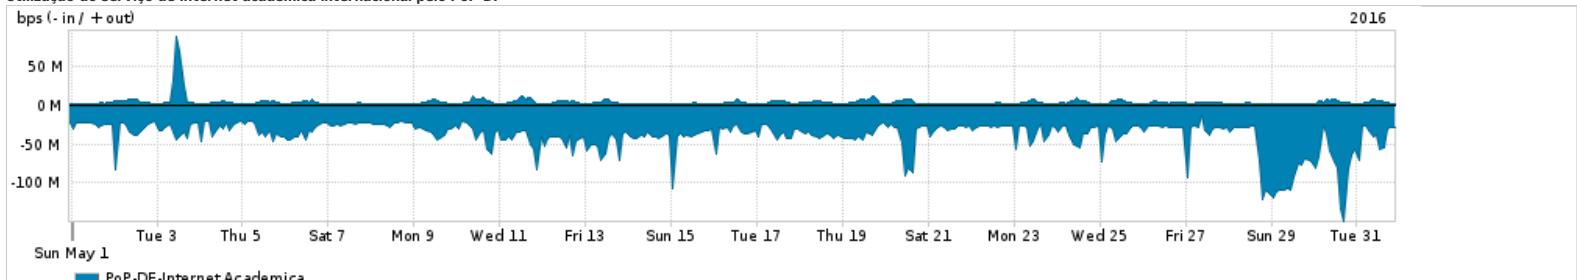

Utilização do serviço de Internet acadêmica internacional pelo PoP-DF

Average | Max | PCT95

PROFILE	PROFILE	IN	OUT	TOTAL	
☐	PoP-DF	Internet Acadêmica	39.11 Mbps	3.69 Mbps	42.80 Mbps