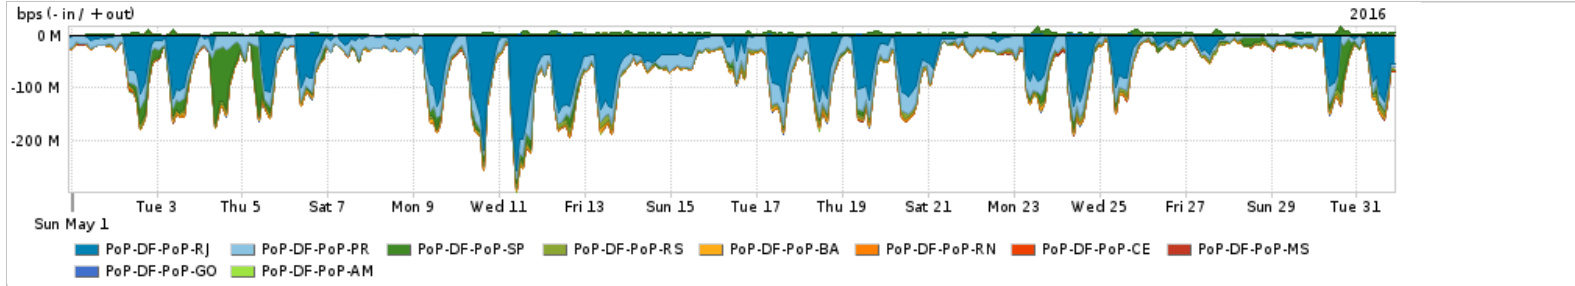

PROFILE	PROFILE	IN	OUT	TOTAL	
<input type="checkbox"/>	PoP-DF	Internet Acadêmica	39.11 Mbps	3.69 Mbps	42.80 Mbps

Redes (AS's de origem) mais acessadas pelo PoP-DF

Average | Max | PCT95

PROFILE	AS NAME	ASN	IN	OUT	TOTAL	
<input type="checkbox"/>	PoP-DF	GOOGLE	15169	440.29 Mbps	60.95 Mbps	501.24 Mbps
<input type="checkbox"/>	PoP-DF	FACEBOOK	32934	81.70 Mbps	8.87 Mbps	90.58 Mbps
<input type="checkbox"/>	PoP-DF	AKAMAI-ASN1	20940	71.11 Mbps	7.69 Mbps	78.80 Mbps
<input type="checkbox"/>	PoP-DF	GCEPSABR	28604	65.18 Mbps	3.64 Mbps	68.82 Mbps
<input type="checkbox"/>	PoP-DF	AMAZON-02	16509	36.50 Mbps	9.74 Mbps	46.24 Mbps
<input type="checkbox"/>	PoP-DF	NULL	0	45.82 Mbps	59.39 Kbps	45.88 Mbps
<input type="checkbox"/>	PoP-DF	Oi	7738	1.73 Mbps	38.98 Mbps	40.71 Mbps
<input type="checkbox"/>	PoP-DF	APPLE-AUSTIN	6185	30.02 Mbps	451.99 Kbps	30.47 Mbps
<input type="checkbox"/>	PoP-DF	DROPBOX	19679	22.09 Mbps	8.33 Mbps	30.41 Mbps
<input type="checkbox"/>	PoP-DF	NET	28573	4.95 Mbps	25.26 Mbps	30.21 Mbps

Interesse de tráfego do PoP-DF com os outros PoPs da RNP

Average | Max | PCT95

PROFILE	PROFILE	IN	OUT	TOTAL	
<input type="checkbox"/>	PoP-DF	PoP-RJ	37.94 Mbps	47.93 Kbps	37.99 Mbps
<input type="checkbox"/>	PoP-DF	PoP-PR	19.81 Mbps	0.00 bps	19.81 Mbps
<input type="checkbox"/>	PoP-DF	PoP-SP	5.75 Mbps	2.66 Mbps	8.41 Mbps
<input type="checkbox"/>	PoP-DF	PoP-RS	3.52 Mbps	23.00 bps	3.52 Mbps
<input type="checkbox"/>	PoP-DF	PoP-BA	2.18 Mbps	0.00 bps	2.18 Mbps
<input type="checkbox"/>	PoP-DF	PoP-RN	407.49 Kbps	74.00 bps	407.56 Kbps
<input type="checkbox"/>	PoP-DF	PoP-CE	227.42 Kbps	0.00 bps	227.42 Kbps
<input type="checkbox"/>	PoP-DF	PoP-MS	139.26 Kbps	0.00 bps	139.26 Kbps
<input type="checkbox"/>	PoP-DF	PoP-GO	98.58 Kbps	0.00 bps	98.58 Kbps