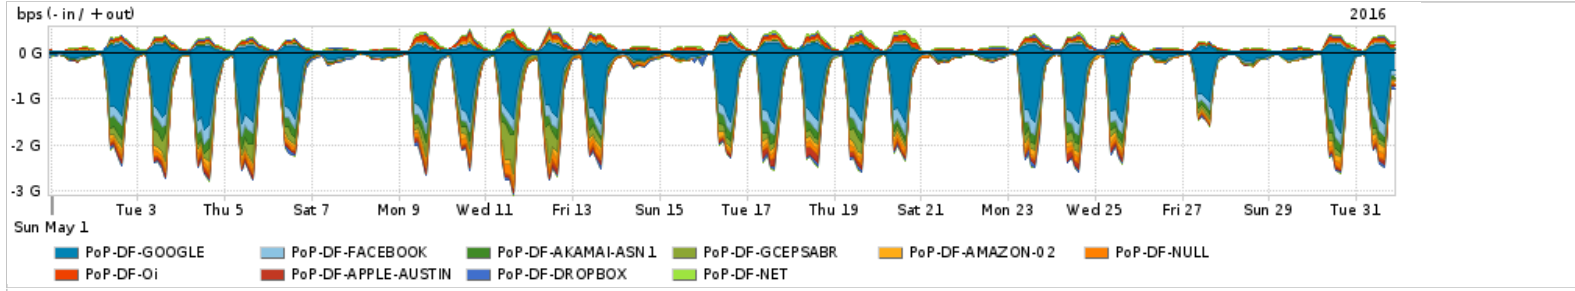

Redes (AS's de origem) mais acessadas pelo PoP-DF

Average | Max | PCT95

PROFILE	AS NAME	ASN	IN	OUT	TOTAL	
☐	PoP-DF	GOOGLE	15169	440.29 Mbps	60.95 Mbps	501.24 Mbps
☐	PoP-DF	FACEBOOK	32934	81.70 Mbps	8.87 Mbps	90.58 Mbps
☐	PoP-DF	AKAMAI-ASN1	20940	71.11 Mbps	7.69 Mbps	78.80 Mbps
☐	PoP-DF	GCEPSABR	28604	65.18 Mbps	3.64 Mbps	68.82 Mbps
☐	PoP-DF	AMAZON-02	16509	36.50 Mbps	9.74 Mbps	46.24 Mbps
☐	PoP-DF	NULL	0	45.82 Mbps	59.39 Kbps	45.88 Mbps
☐	PoP-DF	Oi	7738	1.73 Mbps	38.98 Mbps	40.71 Mbps
☐	PoP-DF	APPLE-AUSTIN	6185	30.02 Mbps	451.99 Kbps	30.47 Mbps
☐	PoP-DF	DROPBOX	19679	22.09 Mbps	8.33 Mbps	30.41 Mbps
☐	PoP-DF	NET	28573	4.95 Mbps	25.26 Mbps	30.21 Mbps