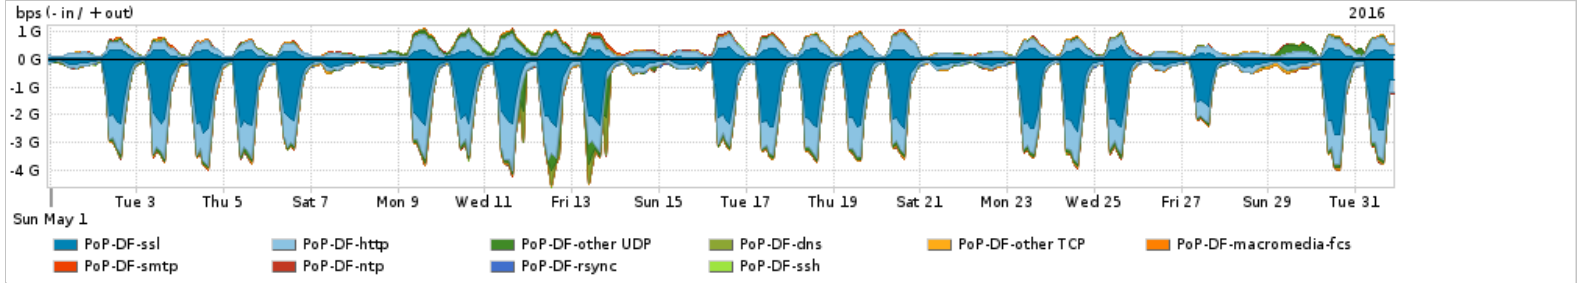

Distribuição do tráfego do PoP-DF por aplicação (análise em camada 3 e 4)

Average | Max | PCT95

PROFILE	APPLICATION	IN	OUT	TOTAL	
☐	PoP-DF	ssl	751.92 Mbps	117.84 Mbps	869.77 Mbps
☐	PoP-DF	http	392.13 Mbps	216.67 Mbps	608.80 Mbps