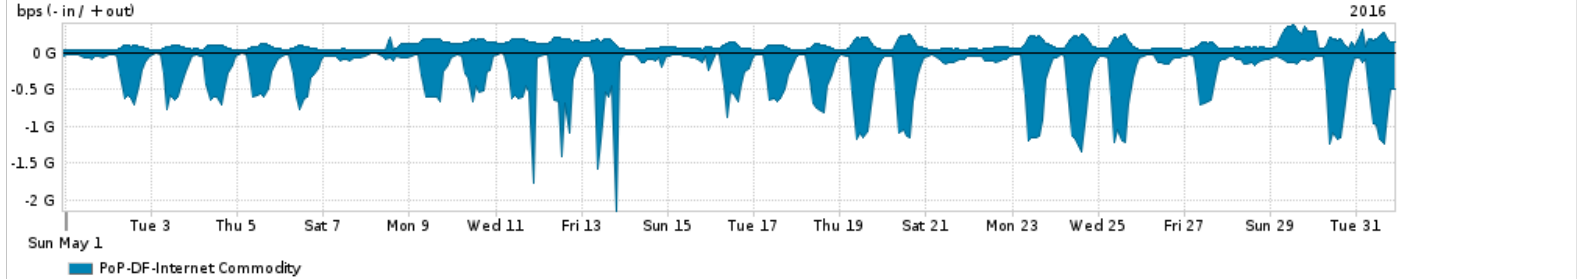

Os gráficos apresentados neste relatório de tráfego estão em formato stack, o que significa que seu valor é uma composição da soma dos componentes listados nas legendas localizadas logo abaixo dos gráficos. Os gráficos estão em "bps x tempo" e possuem dois eixos verticais, Out (positivo) e In (negativo).
 A primeira coluna da tabela define o ponto de referência para entendimento dos valores de In e Out.
 A contabilização do tráfego é sob o ponto de vista do AS da RNP, AS1916.

- Legenda:
- PoP - Ponto de presença da RNP
 - Parceiros - Provedores comerciais que a RNP mantém acordos de troca de tráfego
 - Internet Acadêmica - Acesso às redes acadêmicas internacionais, serviço atualmente provido pela RedClara
 - Internet commodity - Acesso pago à Internet global que é oferecido pela RNP aos seus clientes
 - ASN - Número do sistema autônomo
 - Profile - Objeto gerenciável definido arbitrariamente no Peakflow através de diversos parâmetros (ex: bloco cidr, peer-as, as-path, bgp community, interface, etc)

Utilização do serviço de Internet Commodity pelo PoP-DF

Average | Max | PCT95

PROFILE	PROFILE	IN	OUT	TOTAL	
<input type="checkbox"/>	PoP-DF	Internet Commodity	322.75 Mbps	95.44 Mbps	418.19 Mbps

Utilização das trocas de tráfego comerciais no Brasil pelo PoP-DF