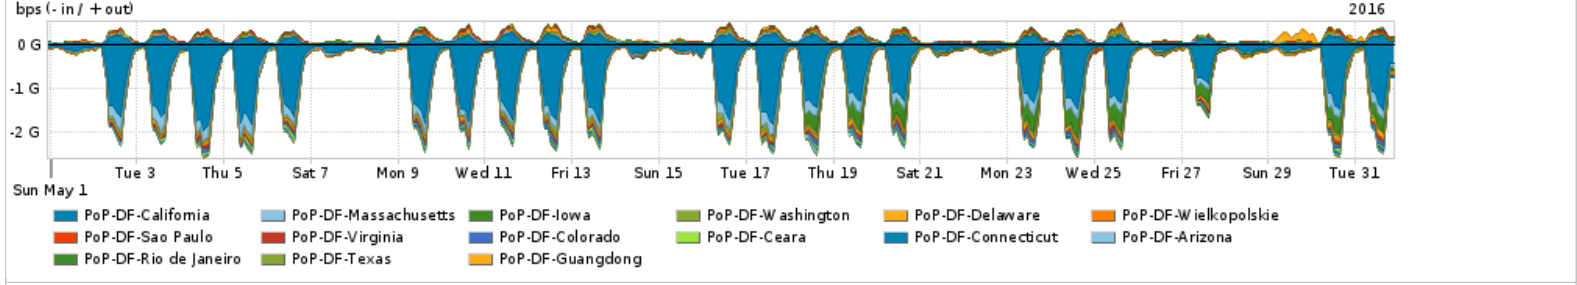

PROFILE	PROFILE	IN	OUT	TOTAL	
☐	PoP-DF	PoP-AM	94.27 Kbps	0.00 bps	94.27 Kbps

Distribuição do tráfego do PoP-DF por estado, província ou similar

Average | Max | PCT95

PROFILE	REGION	IN	OUT	TOTAL	
☐	PoP-DF	California	482.06 Mbps	77.85 Mbps	559.91 Mbps
☐	PoP-DF	Massachusetts	79.07 Mbps	9.86 Mbps	88.93 Mbps
☐	PoP-DF	Iowa	49.52 Mbps	1.17 Mbps	50.69 Mbps
☐	PoP-DF	Washington	23.51 Mbps	20.71 Mbps	44.21 Mbps
☐	PoP-DF	Delaware	18.35 Mbps	5.26 Mbps	23.61 Mbps
☐	PoP-DF	Wielkopolskie	22.36 Mbps	296.34 Kbps	22.66 Mbps
☐	PoP-DF	Sao Paulo	4.38 Mbps	18.11 Mbps	22.49 Mbps
☐	PoP-DF	Virginia	15.22 Mbps	7.26 Mbps	22.49 Mbps
☐	PoP-DF	Colorado	20.25 Mbps	712.13 Kbps	20.96 Mbps
☐	PoP-DF	Ceara	13.43 Mbps	3.42 Mbps	16.85 Mbps
☐	PoP-DF	Connecticut	13.07 Mbps	452.70 Kbps	13.53 Mbps
☐	PoP-DF	Arizona	12.53 Mbps	241.39 Kbps	12.77 Mbps
☐	PoP-DF	Rio de Janeiro	2.02 Mbps	10.31 Mbps	12.33 Mbps
☐	PoP-DF	Texas	9.55 Mbps	1.32 Mbps	10.87 Mbps
☐	PoP-DF	Guangdong	1.55 Mbps	6.95 Mbps	8.49 Mbps