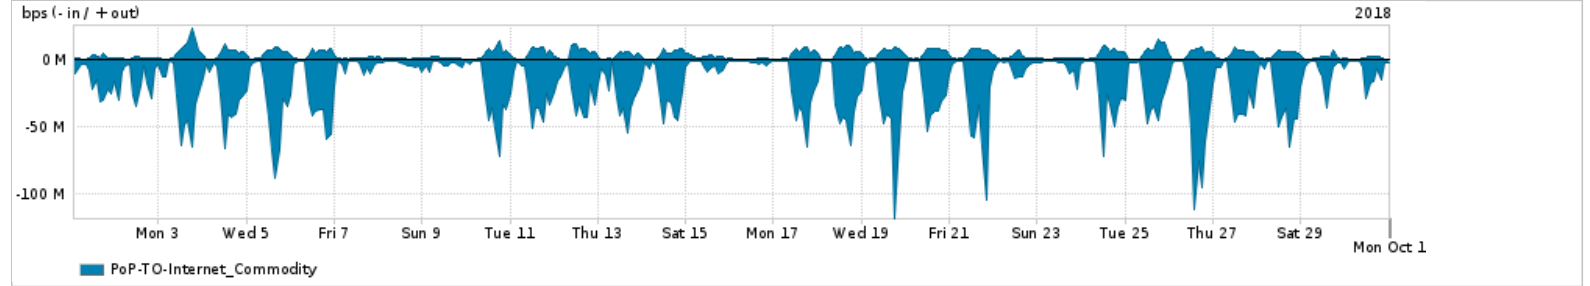

Os gráficos apresentados neste relatório de tráfego estão em formato stack, o que significa que seu valor é uma composição da soma dos componentes listados nas legendas localizadas logo abaixo dos gráficos. Os gráficos estão em "bps x tempo" e possuem dois eixos verticais, Out (positivo) e In (negativo).

A primeira coluna da tabela define o ponto de referência para entendimento dos valores de In e Out.  
A contabilização do tráfego é sob o ponto de vista do AS da RNP, AS1916.

**Legenda:**

- PoP - Ponto de presença da RNP
- Parceiros - Provedores comerciais que a RNP mantém acordos de troca de tráfego
- Internet Acadêmica - Acesso às redes acadêmicas internacionais, serviço atualmente provido pela RedClara
- Internet commodity - Acesso pago à Internet global que é oferecido pela RNP aos seus clientes
- ASN - Número do sistema autônomo
- Profile - Objeto gerenciável definido arbitrariamente no Peakflow através de diversos parâmetros (ex: bloco cidr, peer-as, as-path, bgp community, interface, etc)

**Utilização do serviço de Internet Commodity pelo PoP-TO**

Average | Max | PCT95

PROFILE	PROFILE	IN	OUT	TOTAL
<input checked="" type="checkbox"/> PoP-TO	Internet_Commodity	19.39 Mbps	3.92 Mbps	23.31 Mbps