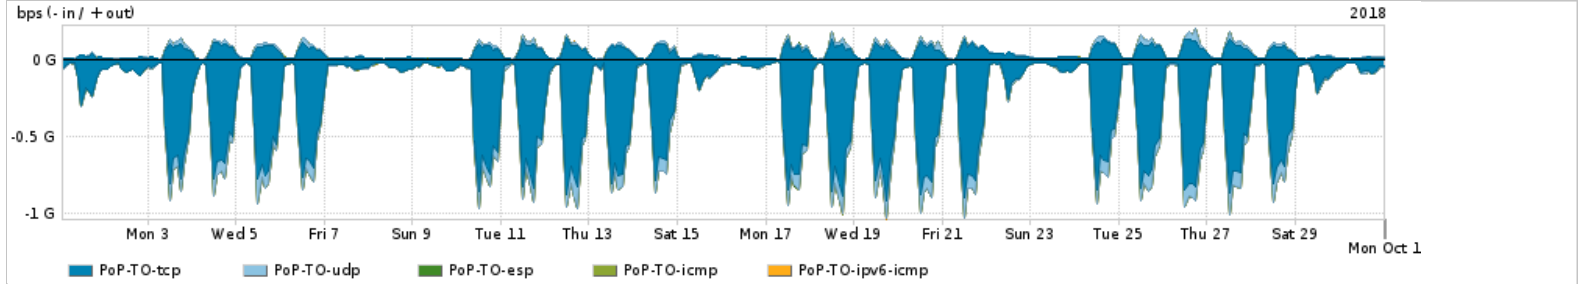

PROFILE	APPLICATION	IN	OUT	TOTAL
☒	PoP-TO	other UDP	4.31 Mbps	2.71 Mbps	7.02 Mbps
☐	PoP-TO	stun	201.59 Kbps	216.63 Kbps	418.22 Kbps
☐	PoP-TO	qq	10.31 Kbps	331.70 Kbps	342.01 Kbps
☐	PoP-TO	dns	186.98 Kbps	116.14 Kbps	303.12 Kbps
☐	PoP-TO	xmpp	97.95 Kbps	119.98 Kbps	217.93 Kbps
☐	PoP-TO	ssh	48.95 Kbps	101.09 Kbps	150.04 Kbps

Distribuição do tráfego do PoP-TO por protocolo

Average | Max | PCT95

	PROFILE	PROTOCOL	IN	OUT	TOTAL
☒	PoP-TO	tcp	275.69 Mbps	45.29 Mbps	320.99 Mbps
☒	PoP-TO	udp	30.69 Mbps	8.91 Mbps	39.60 Mbps
☒	PoP-TO	esp	93.58 Kbps	114.23 Kbps	207.81 Kbps
☒	PoP-TO	icmp	67.47 Kbps	85.42 Kbps	152.89 Kbps
☒	PoP-TO	ipv6-icmp	238.00 bps	3.02 Kbps	3.26 Kbps
☐	PoP-TO	ipv6-nonxt	0.00 bps	0.00 bps	0.00 bps
☐	PoP-TO	ipencap	0.00 bps	0.00 bps	0.00 bps

For assistance with this product, please contact support at <https://support.arbornetworks.com>