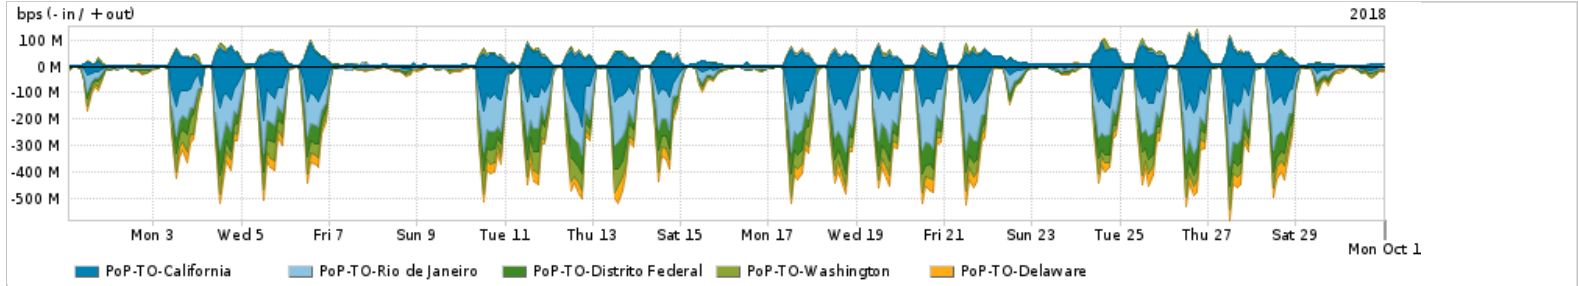

Distribuição do tráfego do PoP-TO por estado, província ou similar

Average | Max | PCT95

	PROFILE	REGION	IN	OUT	TOTAL
☒	PoP-TO	California	44.60 Mbps	22.13 Mbps	66.73 Mbps
☒	PoP-TO	Rio de Janeiro	50.04 Mbps	1.51 Mbps	51.55 Mbps
☒	PoP-TO	Distrito Federal	25.34 Mbps	796.00 Kbps	26.14 Mbps
☒	PoP-TO	Washington	21.54 Mbps	1.96 Mbps	23.51 Mbps
☒	PoP-TO	Delaware	13.34 Mbps	258.94 Kbps	13.60 Mbps
☐	PoP-TO	Massachusetts	7.52 Mbps	363.12 Kbps	7.88 Mbps
☐	PoP-TO	Tocantins	1.47 Mbps	4.18 Mbps	5.65 Mbps
☐	PoP-TO	Sao Paulo	3.90 Mbps	1.25 Mbps	5.15 Mbps
☐	PoP-TO	Virginia	3.65 Mbps	1.16 Mbps	4.81 Mbps
☐	PoP-TO	Arizona	4.59 Mbps	97.47 Kbps	4.68 Mbps
☐	PoP-TO	Rio Grande do Sul	2.63 Mbps	140.88 Kbps	2.77 Mbps
☐	PoP-TO	Goias	1.13 Mbps	445.78 Kbps	1.57 Mbps
☐	PoP-TO	Oregon	373.16 Kbps	1.16 Mbps	1.54 Mbps
☐	PoP-TO	Quebec	943.62 Kbps	508.06 Kbps	1.45 Mbps
☐	PoP-TO	Texas	936.46 Kbps	113.60 Kbps	1.05 Mbps