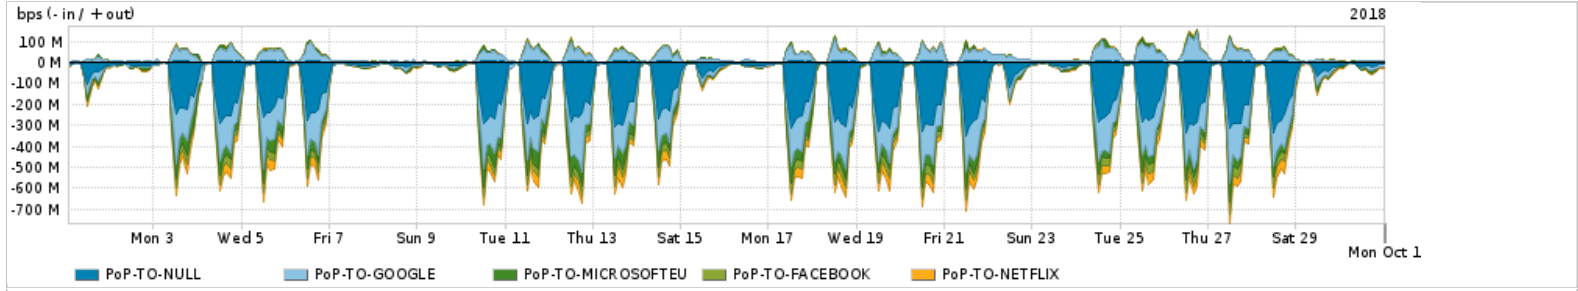

Redes (AS's de origem) mais acessadas pelo PoP-TO

Average | Max | PCT95

	PROFILE	AS NAME	ASN	IN	OUT	TOTAL
☒	PoP-TO	NULL	0	96.70 Mbps	2.28 Mbps	98.98 Mbps
☒	PoP-TO	GOOGLE	15169	56.65 Mbps	24.11 Mbps	80.76 Mbps
☒	PoP-TO	MICROSOFTEU	8068	20.80 Mbps	1.61 Mbps	22.41 Mbps
☒	PoP-TO	FACEBOOK	32934	13.35 Mbps	2.86 Mbps	16.22 Mbps
☒	PoP-TO	NETFLIX	2906	15.62 Mbps	307.58 Kbps	15.93 Mbps
☐	PoP-TO	AMAZON-02	16509	6.85 Mbps	1.81 Mbps	8.66 Mbps
☐	PoP-TO	AKAMAI-ASN1	20940	6.84 Mbps	345.79 Kbps	7.19 Mbps
☐	PoP-TO	EDGECAST	15133	6.80 Mbps	148.12 Kbps	6.94 Mbps
☐	PoP-TO	INTERCONNECT	262492	5.18 Mbps	111.90 Kbps	5.29 Mbps
☐	PoP-TO	GCEPSA-BR	28604	5.01 Mbps	177.01 Kbps	5.18 Mbps