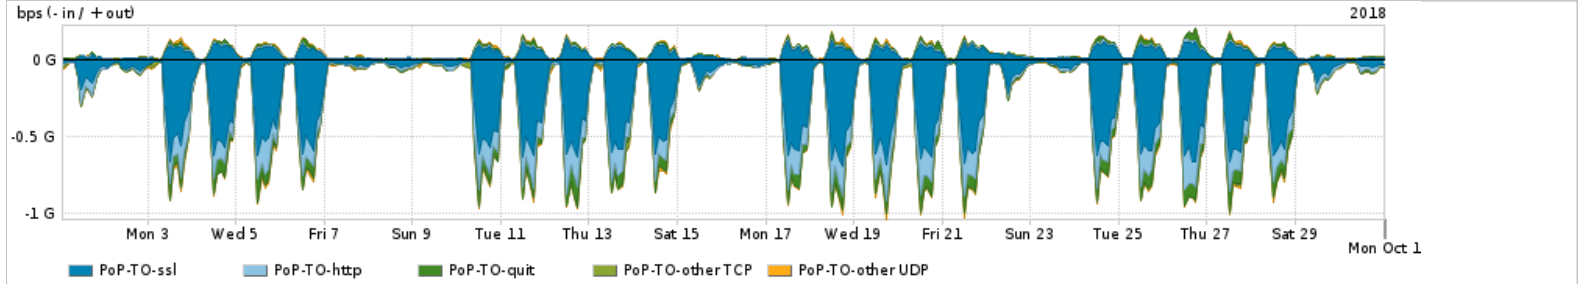

Distribuição do tráfego do PoP-TO por aplicação (análise em camada 3 e 4)

Average | Max | PCT95

	PROFILE	APPLICATION	IN	OUT	TOTAL
☒	PoP-TO	ssl	208.25 Mbps	36.59 Mbps	244.84 Mbps
☒	PoP-TO	http	61.04 Mbps	5.17 Mbps	66.21 Mbps
☒	PoP-TO	quit	25.99 Mbps	5.87 Mbps	31.85 Mbps
☒	PoP-TO	other TCP	5.99 Mbps	2.93 Mbps	8.92 Mbps