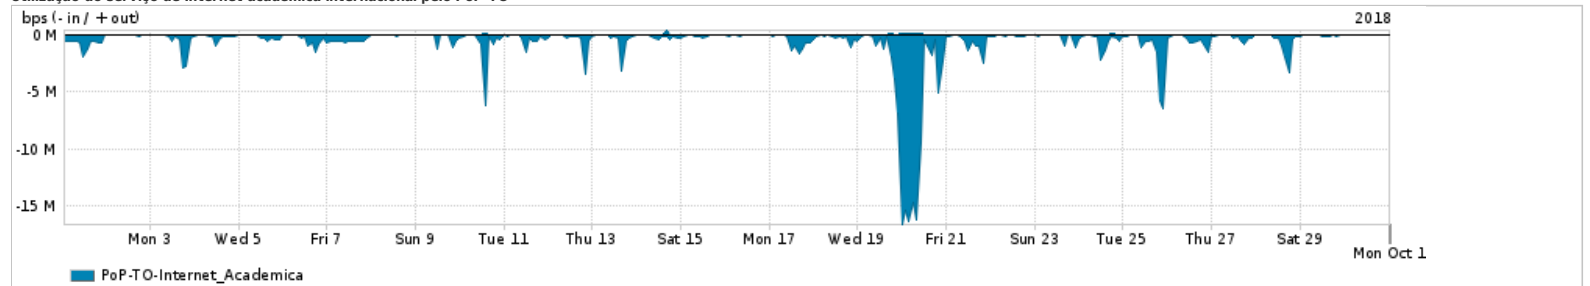

Utilização do serviço de Internet acadêmica internacional pelo PoP-TO

Average | Max | PCT95

PROFILE	PROFILE	IN	OUT	TOTAL
☒ PoP-TO	Internet_Academica	640.85 Kbps	26.24 Kbps	667.09 Kbps