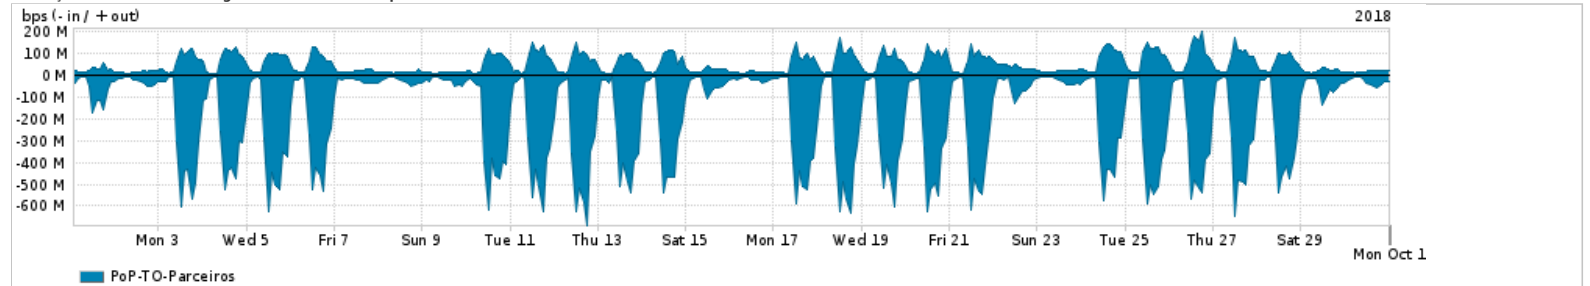

Os gráficos apresentados neste relatório de tráfego estão em formato stack, o que significa que seu valor é uma composição da soma dos componentes listados nas legendas localizadas logo abaixo dos gráficos. Os gráficos estão em "bps x tempo" e possuem dois eixos verticais, Out (positivo) e In (negativo).

A primeira coluna da tabela define o ponto de referência para entendimento dos valores de In e Out.  
A contabilização do tráfego é sob o ponto de vista do AS da RNP, AS1916.

**Legenda:**

- PoP - Ponto de presença da RNP
- Parceiros - Provedores comerciais que a RNP mantém acordos de troca de tráfego
- Internet Acadêmica - Acesso às redes acadêmicas internacionais, serviço atualmente provido pela RedClara
- Internet commodity - Acesso pago à Internet global que é oferecido pela RNP aos seus clientes
- ASN - Número do sistema autônomo
- Profile - Objeto gerenciável definido arbitrariamente no Peakflow através de diversos parâmetros (ex: bloco cidr, peer-as, as-path, bgp community, interface, etc)

**Utilização do serviço de Internet Commodity pelo PoP-TO**

Average | Max | PCT95

PROFILE	PROFILE	IN	OUT	TOTAL
<input checked="" type="checkbox"/> PoP-TO	Internet_Commodity	19.39 Mbps	3.92 Mbps	23.31 Mbps

**Utilização das trocas de tráfego comerciais no Brasil pelo PoP-TO**

Average | Max | PCT95

PROFILE	PROFILE	IN	OUT	TOTAL
<input checked="" type="checkbox"/> PoP-TO	Parceiros	185.80 Mbps	48.18 Mbps	233.97 Mbps