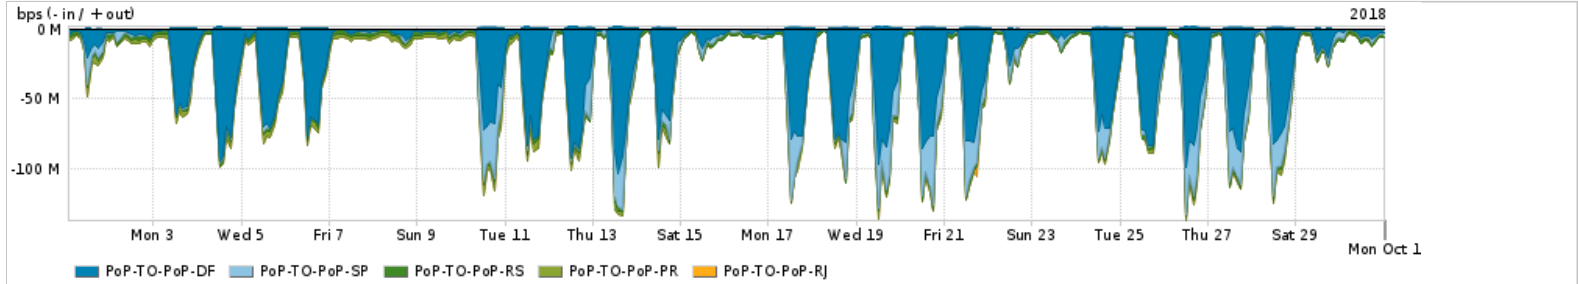

Interesse de tráfego do PoP-TO com os outros PoPs da RNP

Average | Max | PCT95

	PROFILE	PROFILE	IN	OUT	TOTAL
☒	PoP-TO	PoP-DF	24.91 Mbps	408.65 Kbps	25.32 Mbps
☒	PoP-TO	PoP-SP	5.93 Mbps	118.71 Kbps	6.05 Mbps
☒	PoP-TO	PoP-RS	2.35 Mbps	16.00 bps	2.35 Mbps
☒	PoP-TO	PoP-PR	1.71 Mbps	0.00 bps	1.71 Mbps
☒	PoP-TO	PoP-RJ	19.93 Kbps	502.00 bps	20.44 Kbps
☐	PoP-TO	PoP-SC	977.00 bps	0.00 bps	977.00 bps
☐	PoP-TO	PoP-MG	0.00 bps	114.00 bps	114.00 bps
☐	PoP-TO	PoP-TO	2.00 bps	2.00 bps	4.00 bps
☐	PoP-TO	PoP-GO	0.00 bps	0.00 bps	0.00 bps