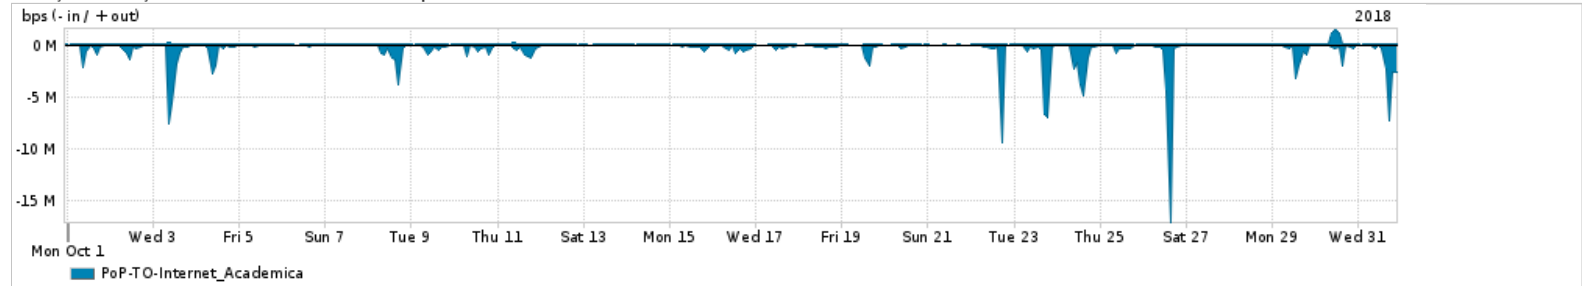

Os gráficos apresentados neste relatório de tráfego estão em formato stack, o que significa que seu valor é uma composição da soma dos componentes listados nas legendas localizadas logo abaixo dos gráficos. Os gráficos estão em "bps x tempo" e possuem dois eixos verticais, Out (positivo) e In (negativo).

A primeira coluna da tabela define o ponto de referência para entendimento dos valores de In e Out.
A contabilização do tráfego é sob o ponto de vista do AS da RNP, AS1916.

Legenda:

- PoP - Ponto de presença da RNP
- Parceiros - Provedores comerciais que a RNP mantém acordos de troca de tráfego
- Internet Acadêmica - Acesso às redes acadêmicas internacionais, serviço atualmente provido pela RedClara
- Internet commodity - Acesso pago à Internet global que é oferecido pela RNP aos seus clientes
- ASN - Número do sistema autônomo
- Profile - Objeto gerenciável definido arbitrariamente no Peakflow através de diversos parâmetros (ex: bloco cidr, peer-as, as-path, bgp community, interface, etc)

Utilização do serviço de Internet Commodity pelo PoP-TO

Average | Max | PCT95

PROFILE	PROFILE	IN	OUT	TOTAL
<input checked="" type="checkbox"/> PoP-TO	Internet_Commodity	19.54 Mbps	4.07 Mbps	23.61 Mbps

Utilização das trocas de tráfego comerciais no Brasil pelo PoP-TO

Average | Max | PCT95

PROFILE	PROFILE	IN	OUT	TOTAL
<input checked="" type="checkbox"/> PoP-TO	Parceiros	183.36 Mbps	60.61 Mbps	243.97 Mbps

Utilização do serviço de Internet acadêmica internacional pelo PoP-TO