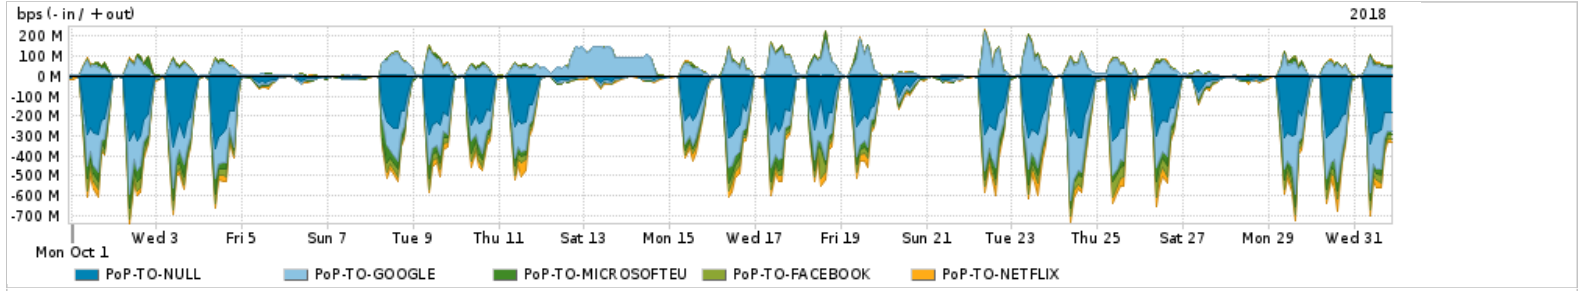

Os gráficos apresentados neste relatório de tráfego estão em formato stack, o que significa que seu valor é uma composição da soma dos componentes listados nas legendas localizadas logo abaixo dos gráficos. Os gráficos estão em "bps x tempo" e possuem dois eixos verticais, Out (positivo) e In (negativo).

Utilização do serviço de Internet Commodity pelo PoP-TO

Average | Max | PCT95

PROFILE	PROFILE	IN	OUT	TOTAL
<input checked="" type="checkbox"/> PoP-TO	Internet_Commodity	19.54 Mbps	4.07 Mbps	23.61 Mbps

Utilização das trocas de tráfego comerciais no Brasil pelo PoP-TO

Average | Max | PCT95

PROFILE	PROFILE	IN	OUT	TOTAL
<input checked="" type="checkbox"/> PoP-TO	Parceiros	183.36 Mbps	60.61 Mbps	243.97 Mbps

Utilização do serviço de Internet acadêmica internacional pelo PoP-TO

Average | Max | PCT95

PROFILE	PROFILE	IN	OUT	TOTAL
<input checked="" type="checkbox"/> PoP-TO	Internet_Academica	429.59 Kbps	34.75 Kbps	464.34 Kbps

Redes (AS's de origem) mais acessadas pelo PoP-TO

Average | Max | PCT95