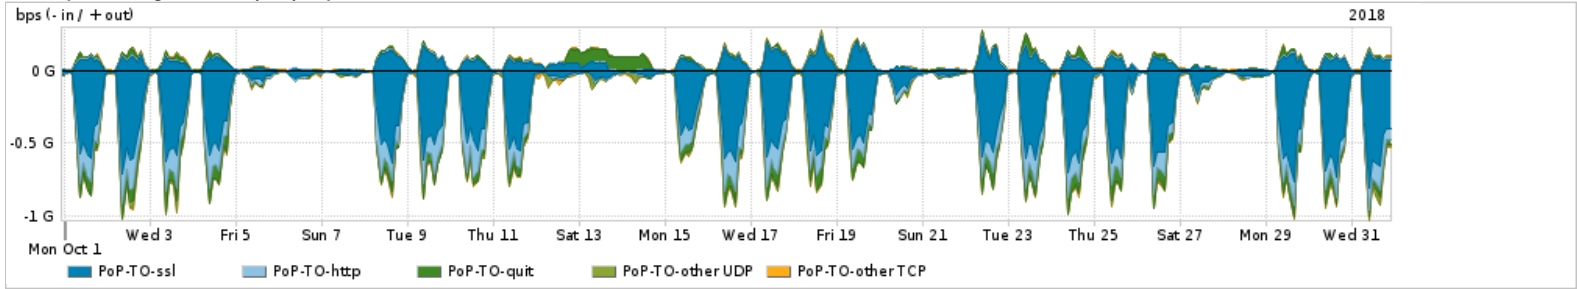

Distribuição do tráfego do PoP-TO por aplicação (análise em camada 3 e 4)

Average | Max | PCT95

	PROFILE	APPLICATION	IN	OUT	TOTAL
☒	PoP-TO	ssl	205.35 Mbps	43.92 Mbps	249.27 Mbps
☒	PoP-TO	http	59.11 Mbps	4.13 Mbps	63.24 Mbps