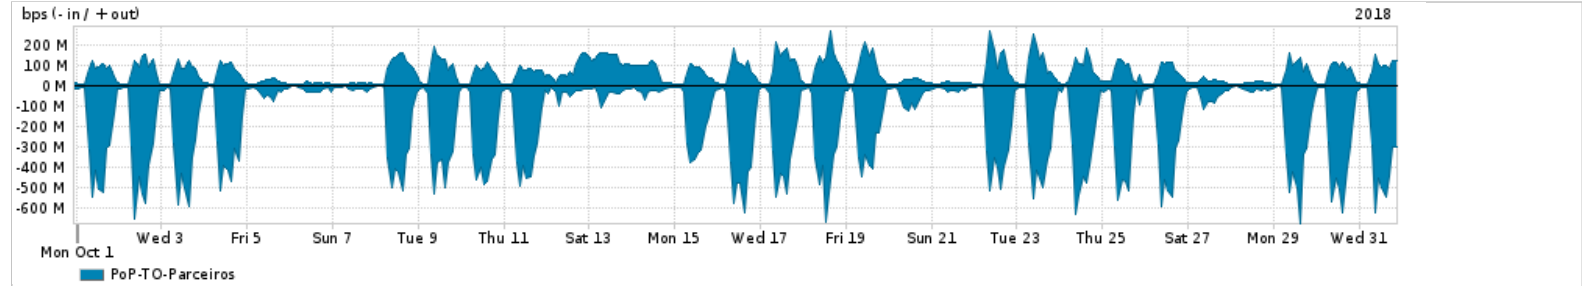

Os gráficos apresentados neste relatório de tráfego estão em formato stack, o que significa que seu valor é uma composição da soma dos componentes listados nas legendas localizadas logo abaixo dos gráficos. Os gráficos estão em "bps x tempo" e possuem dois eixos verticais, Out (positivo) e In (negativo).

A primeira coluna da tabela define o ponto de referência para entendimento dos valores de In e Out.
A contabilização do tráfego é sob o ponto de vista do AS da RNP, AS1916.

Legenda:

- PoP - Ponto de presença da RNP
- Parceiros - Provedores comerciais que a RNP mantém acordos de troca de tráfego
- Internet Acadêmica - Acesso às redes acadêmicas internacionais, serviço atualmente provido pela RedClara
- Internet commodity - Acesso pago à Internet global que é oferecido pela RNP aos seus clientes
- ASN - Número do sistema autônomo
- Profile - Objeto gerenciável definido arbitrariamente no Peakflow através de diversos parâmetros (ex: bloco cidr, peer-as, as-path, bgp community, interface, etc)

Utilização do serviço de Internet Commodity pelo PoP-TO

Average | Max | PCT95

PROFILE	PROFILE	IN	OUT	TOTAL
<input checked="" type="checkbox"/> PoP-TO	Internet_Commodity	19.54 Mbps	4.07 Mbps	23.61 Mbps

Utilização das trocas de tráfego comerciais no Brasil pelo PoP-TO