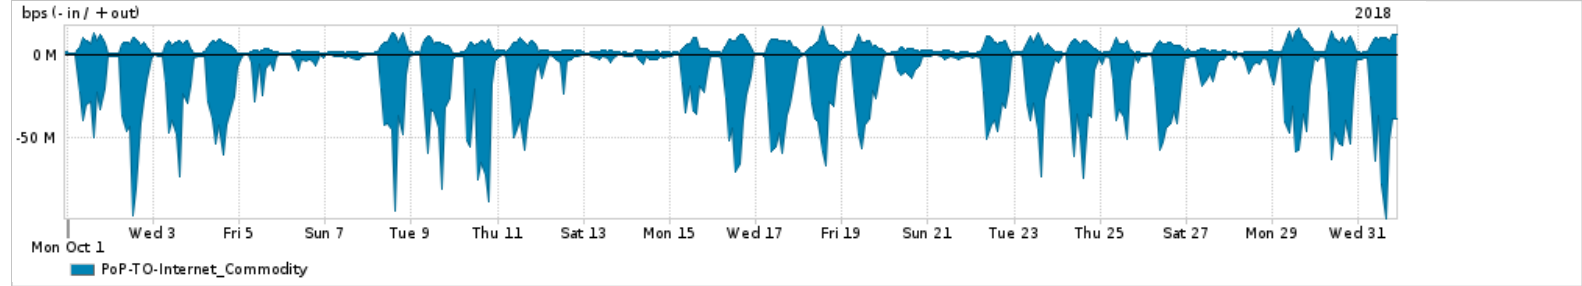

Os gráficos apresentados neste relatório de tráfego estão em formato stack, o que significa que seu valor é uma composição da soma dos componentes listados nas legendas localizadas logo abaixo dos gráficos. Os gráficos estão em "bps x tempo" e possuem dois eixos verticais, Out (positivo) e In (negativo).

A primeira coluna da tabela define o ponto de referência para entendimento dos valores de In e Out.
A contabilização do tráfego é sob o ponto de vista do AS da RNP, AS1916.

Legenda:

- PoP - Ponto de presença da RNP
- Parceiros - Provedores comerciais que a RNP mantém acordos de troca de tráfego
- Internet Acadêmica - Acesso às redes acadêmicas internacionais, serviço atualmente provido pela RedClara
- Internet commodity - Acesso pago à Internet global que é oferecido pela RNP aos seus clientes
- ASN - Número do sistema autônomo
- Profile - Objeto gerenciável definido arbitrariamente no Peakflow através de diversos parâmetros (ex: bloco cidr, peer-as, as-path, bgp community, interface, etc)

Utilização do serviço de Internet Commodity pelo PoP-TO

Average | Max | PCT95

PROFILE	PROFILE	IN	OUT	TOTAL
<input checked="" type="checkbox"/> PoP-TO	Internet_Commodity	19.54 Mbps	4.07 Mbps	23.61 Mbps

Utilização das trocas de tráfego comerciais no Brasil pelo PoP-TO