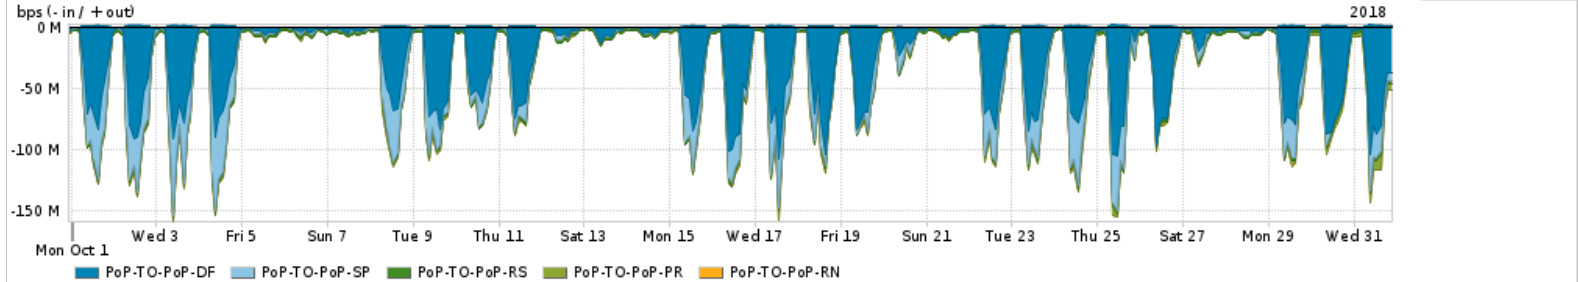

Interesse de tráfego do PoP-TO com os outros PoPs da RNP

Average | Max | PCT95

	PROFILE	PROFILE	IN	OUT	TOTAL
☒	PoP-TO	PoP-DF	26.55 Mbps	421.36 Kbps	26.97 Mbps
☒	PoP-TO	PoP-SP	9.58 Mbps	183.87 Kbps	9.77 Mbps
☒	PoP-TO	PoP-RS	2.37 Mbps	26.00 bps	2.37 Mbps
☒	PoP-TO	PoP-PR	1.24 Mbps	0.00 bps	1.24 Mbps
☒	PoP-TO	PoP-RN	7.91 Kbps	0.00 bps	7.91 Kbps
☐	PoP-TO	PoP-RJ	4.80 Kbps	117.00 bps	4.91 Kbps
☐	PoP-TO	PoP-SC	748.00 bps	11.00 bps	759.00 bps
☐	PoP-TO	PoP-MG	0.00 bps	137.00 bps	137.00 bps
☐	PoP-TO	PoP-GO	4.00 bps	0.00 bps	4.00 bps