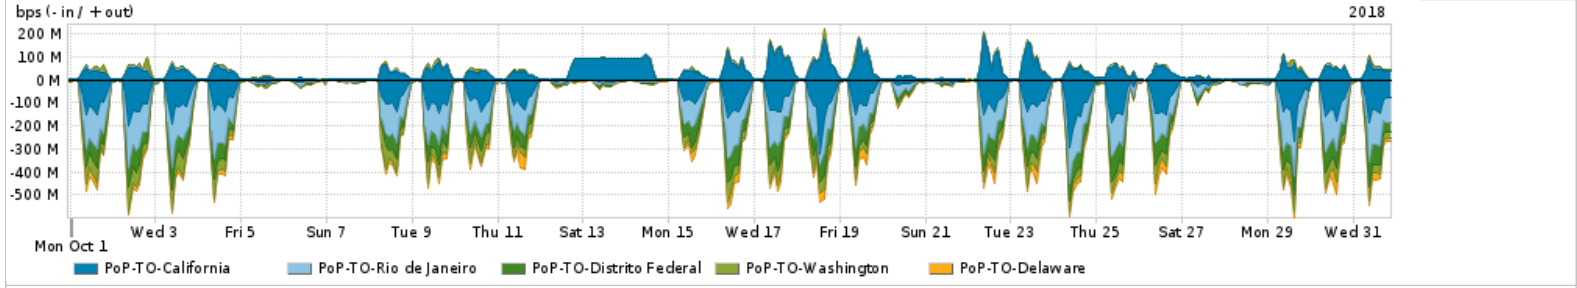

PROFILE	PROFILE	IN	OUT	TOTAL
☐	PoP-TO	PoP-TO	0.00 bps	0.00 bps	0.00 bps

Distribuição do tráfego do PoP-TO por estado, província ou similar

Average | Max | PCT95

	PROFILE	REGION	IN	OUT	TOTAL
☒	PoP-TO	California	48.57 Mbps	31.33 Mbps	79.90 Mbps
☒	PoP-TO	Rio de Janeiro	52.74 Mbps	1.51 Mbps	54.25 Mbps
☒	PoP-TO	Distrito Federal	27.04 Mbps	785.32 Kbps	27.82 Mbps
☒	PoP-TO	Washington	20.40 Mbps	2.40 Mbps	22.80 Mbps
☒	PoP-TO	Delaware	10.18 Mbps	215.72 Kbps	10.40 Mbps
☐	PoP-TO	Massachusetts	6.18 Mbps	337.62 Kbps	6.52 Mbps
☐	PoP-TO	Virginia	3.95 Mbps	1.21 Mbps	5.16 Mbps
☐	PoP-TO	Sao Paulo	3.91 Mbps	1.12 Mbps	5.03 Mbps
☐	PoP-TO	Mato Grosso do Sul	3.52 Mbps	860.36 Kbps	4.38 Mbps
☐	PoP-TO	Arizona	3.95 Mbps	79.86 Kbps	4.03 Mbps
☐	PoP-TO	Tocantins	729.77 Kbps	2.88 Mbps	3.61 Mbps
☐	PoP-TO	Rio Grande do Sul	2.67 Mbps	152.43 Kbps	2.82 Mbps
☐	PoP-TO	Oregon	326.79 Kbps	1.43 Mbps	1.75 Mbps
☐	PoP-TO	Texas	1.07 Mbps	143.27 Kbps	1.21 Mbps
☐	PoP-TO	Quebec	788.52 Kbps	351.99 Kbps	1.14 Mbps