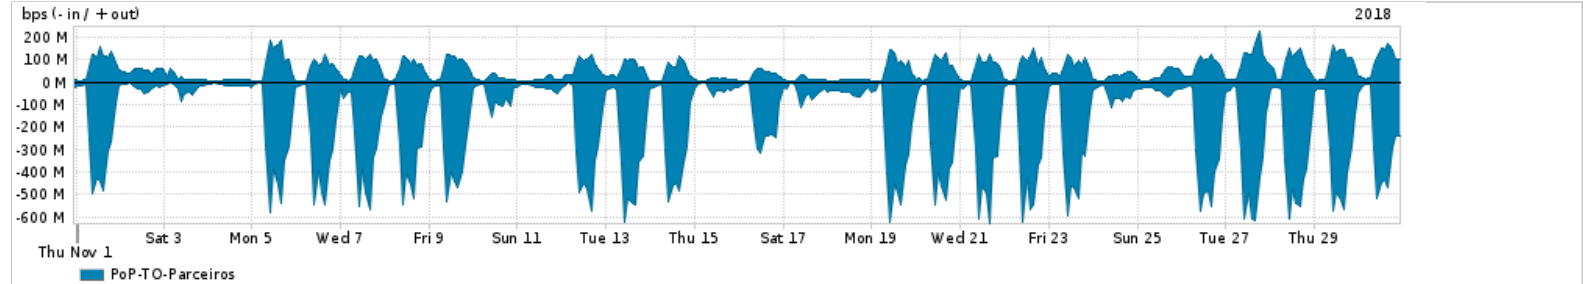

Os gráficos apresentados neste relatório de tráfego estão em formato stack, o que significa que seu valor é uma composição da soma dos componentes listados nas legendas localizadas logo abaixo dos gráficos. Os gráficos estão em "bps x tempo" e possuem dois eixos verticais, Out (positivo) e In (negativo).

A primeira coluna da tabela define o ponto de referência para entendimento dos valores de In e Out.
A contabilização do tráfego é sob o ponto de vista do AS da RNP, AS1916.

Legenda:

- PoP - Ponto de presença da RNP
- Parceiros - Provedores comerciais que a RNP mantém acordos de troca de tráfego
- Internet Acadêmica - Acesso às redes acadêmicas internacionais, serviço atualmente provido pela RedClara
- Internet commodity - Acesso pago à Internet global que é oferecido pela RNP aos seus clientes
- ASN - Número do sistema autônomo
- Profile - Objeto gerenciável definido arbitrariamente no Peakflow através de diversos parâmetros (ex: bloco cidr, peer-as, as-path, bgp community, interface, etc)

Utilização do serviço de Internet Commodity pelo PoP-TO

Average | Max | PCT95

PROFILE	PROFILE	IN	OUT	TOTAL
<input checked="" type="checkbox"/> PoP-TO	Internet_Commodity	21.85 Mbps	4.85 Mbps	26.71 Mbps

Utilização das trocas de tráfego comerciais no Brasil pelo PoP-TO