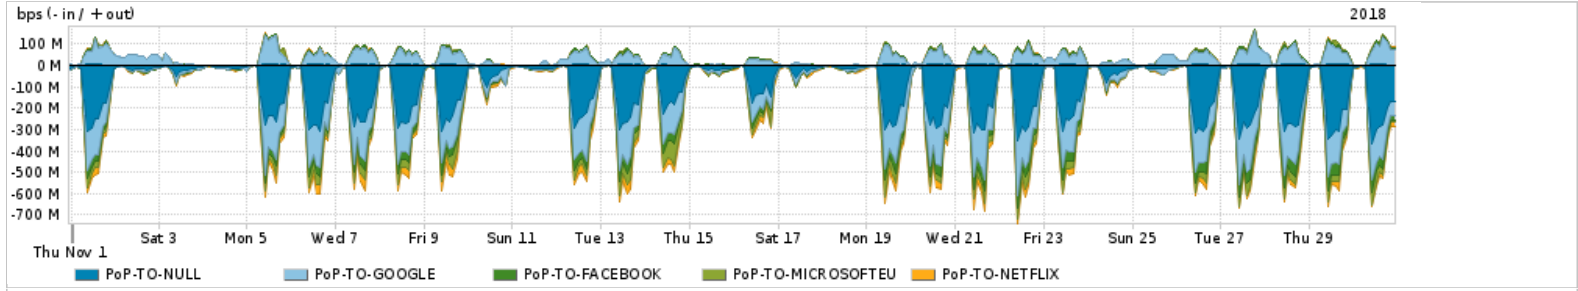

Os gráficos apresentados neste relatório de tráfego estão em formato stack, o que significa que seu valor é uma composição da soma dos componentes listados nas legendas localizadas logo abaixo dos gráficos. Os gráficos estão em "bps x tempo" e possuem dois eixos verticais, Out (positivo) e In (negativo).

Utilização do serviço de Internet Commodity pelo PoP-TO

Average | Max | PCT95

PROFILE	PROFILE	IN	OUT	TOTAL
<input checked="" type="checkbox"/> PoP-TO	Internet_Commodity	21.85 Mbps	4.85 Mbps	26.71 Mbps

Utilização das trocas de tráfego comerciais no Brasil pelo PoP-TO

Average | Max | PCT95

PROFILE	PROFILE	IN	OUT	TOTAL
<input checked="" type="checkbox"/> PoP-TO	Parceiros	188.57 Mbps	52.71 Mbps	241.28 Mbps

Utilização do serviço de Internet acadêmica internacional pelo PoP-TO

Average | Max | PCT95

PROFILE	PROFILE	IN	OUT	TOTAL
<input checked="" type="checkbox"/> PoP-TO	Internet_Academica	1.80 Mbps	59.42 Kbps	1.85 Mbps

Redes (AS's de origem) mais acessadas pelo PoP-TO

Average | Max | PCT95