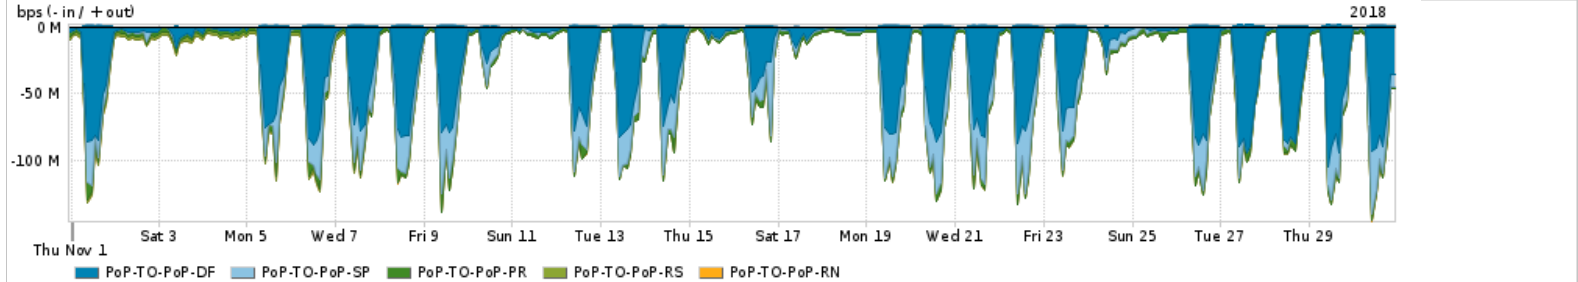

Average | Max | PCT95

PROFILE	PROFILE	IN	OUT	TOTAL
<input checked="" type="checkbox"/> PoP-TO	Internet_Academica	1.80 Mbps	59.42 Kbps	1.85 Mbps

Redes (AS's de origem) mais acessadas pelo PoP-TO

Average | Max | PCT95

	PROFILE	AS NAME	ASN	IN	OUT	TOTAL
<input checked="" type="checkbox"/>	PoP-TO	NULL	0	99.87 Mbps	2.19 Mbps	102.06 Mbps
<input checked="" type="checkbox"/>	PoP-TO	GOOGLE	15169	57.87 Mbps	30.69 Mbps	88.56 Mbps
<input checked="" type="checkbox"/>	PoP-TO	FACEBOOK	32934	15.11 Mbps	3.27 Mbps	18.37 Mbps
<input checked="" type="checkbox"/>	PoP-TO	MICROSOFTEU	8068	16.34 Mbps	1.30 Mbps	17.64 Mbps
<input checked="" type="checkbox"/>	PoP-TO	NETFLIX	2906	10.95 Mbps	219.87 Kbps	11.17 Mbps
<input type="checkbox"/>	PoP-TO	AKAMAI-ASN1	20940	10.10 Mbps	465.84 Kbps	10.57 Mbps
<input type="checkbox"/>	PoP-TO	AMAZON-02	16509	6.26 Mbps	2.15 Mbps	8.42 Mbps
<input type="checkbox"/>	PoP-TO	EDGECAST	15133	7.72 Mbps	174.15 Kbps	7.89 Mbps
<input type="checkbox"/>	PoP-TO	CLOUDFLARENET	13335	6.39 Mbps	234.90 Kbps	6.62 Mbps
<input type="checkbox"/>	PoP-TO	INTERCONNECT	262492	5.29 Mbps	112.69 Kbps	5.40 Mbps

Interesse de tráfego do PoP-TO com os outros PoPs da RNP

Average | Max | PCT95

	PROFILE	PROFILE	IN	OUT	TOTAL
<input checked="" type="checkbox"/>	PoP-TO	PoP-DF	26.39 Mbps	417.20 Kbps	26.81 Mbps
<input checked="" type="checkbox"/>	PoP-TO	PoP-SP	8.61 Mbps	170.74 Kbps	8.78 Mbps
<input checked="" type="checkbox"/>	PoP-TO	PoP-PR	3.31 Mbps	0.00 bps	3.31 Mbps
<input checked="" type="checkbox"/>	PoP-TO	PoP-RS	589.50 Kbps	19.00 bps	589.51 Kbps
<input checked="" type="checkbox"/>	PoP-TO	PoP-RN	7.15 Kbps	0.00 bps	7.15 Kbps
<input type="checkbox"/>	PoP-TO	PoP-SC	1.08 Kbps	0.00 bps	1.08 Kbps
<input type="checkbox"/>	PoP-TO	PoP-MG	0.00 bps	597.00 bps	597.00 bps
<input type="checkbox"/>	PoP-TO	PoP-RJ	421.00 bps	6.00 bps	427.00 bps
<input type="checkbox"/>	PoP-TO	PoP-TO	2.00 bps	2.00 bps	4.00 bps