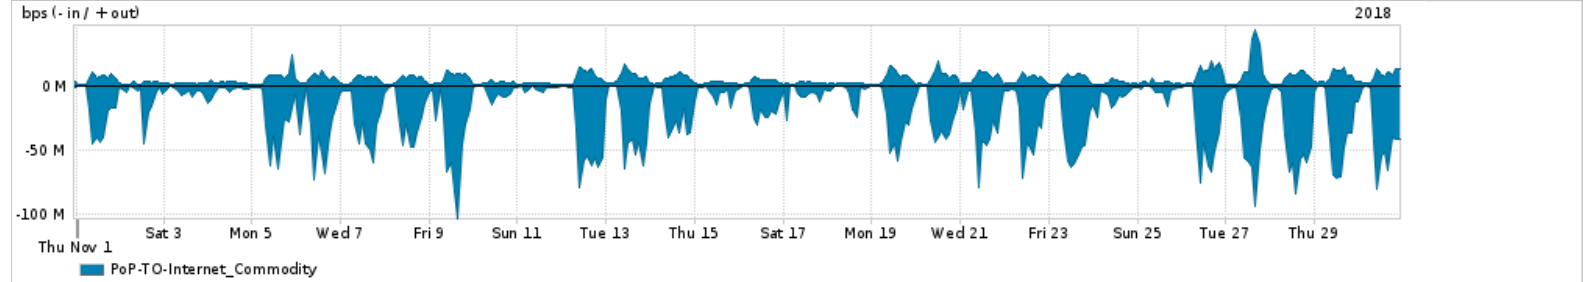

Os gráficos apresentados neste relatório de tráfego estão em formato stack, o que significa que seu valor é uma composição da soma dos componentes listados nas legendas localizadas logo abaixo dos gráficos. Os gráficos estão em "bps x tempo" e possuem dois eixos verticais, Out (positivo) e In (negativo).

A primeira coluna da tabela define o ponto de referência para entendimento dos valores de In e Out.
A contabilização do tráfego é sob o ponto de vista do AS da RNP, AS1916.

Legenda:

- PoP - Ponto de presença da RNP
- Parceiros - Provedores comerciais que a RNP mantém acordos de troca de tráfego
- Internet Acadêmica - Acesso às redes acadêmicas internacionais, serviço atualmente provido pela RedClara
- Internet commodity - Acesso pago à Internet global que é oferecido pela RNP aos seus clientes
- ASN - Número do sistema autônomo
- Profile - Objeto gerenciável definido arbitrariamente no Peakflow através de diversos parâmetros (ex: bloco cidr, peer-as, as-path, bgp community, interface, etc)

Utilização do serviço de Internet Commodity pelo PoP-TO

Average | Max | PCT95

PROFILE	PROFILE	IN	OUT	TOTAL
<input checked="" type="checkbox"/> PoP-TO	Internet_Commodity	21.85 Mbps	4.85 Mbps	26.71 Mbps

Utilização das trocas de tráfego comerciais no Brasil pelo PoP-TO