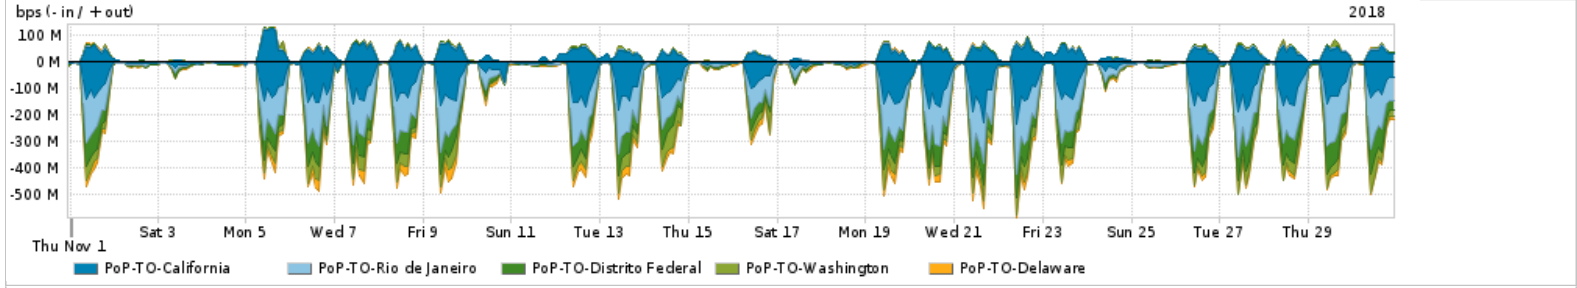

PROFILE	PROFILE	IN	OUT	TOTAL
☐	PoP-TO	PoP-PB	0.00 bps	3.00 bps	3.00 bps

Distribuição do tráfego do PoP-TO por estado, província ou similar

Average | Max | PCT95

	PROFILE	REGION	IN	OUT	TOTAL
☒	PoP-TO	California	50.50 Mbps	22.32 Mbps	72.82 Mbps
☒	PoP-TO	Rio de Janeiro	54.25 Mbps	1.49 Mbps	55.74 Mbps
☒	PoP-TO	Distrito Federal	26.85 Mbps	796.81 Kbps	27.64 Mbps
☒	PoP-TO	Washington	18.40 Mbps	1.74 Mbps	20.13 Mbps
☒	PoP-TO	Delaware	8.53 Mbps	182.58 Kbps	8.71 Mbps
☐	PoP-TO	Massachusetts	7.02 Mbps	364.90 Kbps	7.38 Mbps
☐	PoP-TO	Sao Paulo	5.01 Mbps	1.32 Mbps	6.34 Mbps
☐	PoP-TO	Virginia	4.06 Mbps	1.27 Mbps	5.33 Mbps
☐	PoP-TO	Arizona	3.63 Mbps	76.09 Kbps	3.71 Mbps
☐	PoP-TO	Tocantins	769.84 Kbps	2.91 Mbps	3.68 Mbps
☐	PoP-TO	Pernambuco	1.64 Mbps	136.33 Kbps	1.78 Mbps
☐	PoP-TO	Oregon	257.62 Kbps	1.45 Mbps	1.71 Mbps
☐	PoP-TO	Texas	1.29 Mbps	159.94 Kbps	1.45 Mbps
☐	PoP-TO	Quebec	975.59 Kbps	274.19 Kbps	1.25 Mbps
☐	PoP-TO	Goias	675.59 Kbps	466.97 Kbps	1.14 Mbps