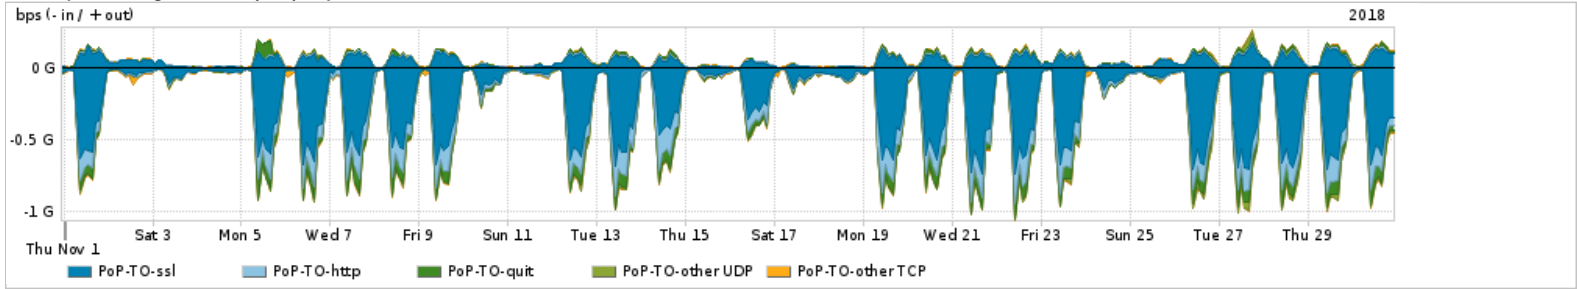

Distribuição do tráfego do PoP-TO por aplicação (análise em camada 3 e 4)

Average | Max | PCT95

	PROFILE	APPLICATION	IN	OUT	TOTAL
☒	PoP-TO	ssl	218.71 Mbps	42.59 Mbps	261.30 Mbps
☒	PoP-TO	http	56.84 Mbps	4.26 Mbps	61.09 Mbps