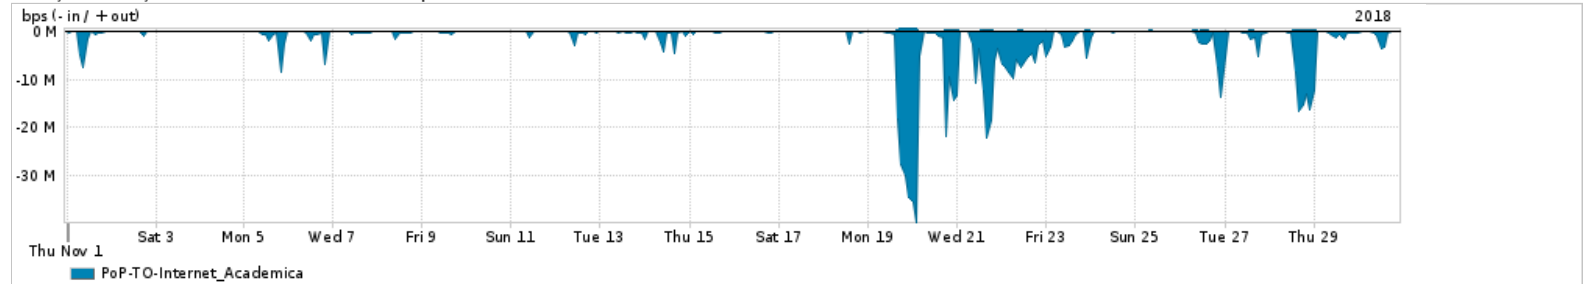

Os gráficos apresentados neste relatório de tráfego estão em formato stack, o que significa que seu valor é uma composição da soma dos componentes listados nas legendas localizadas logo abaixo dos gráficos. Os gráficos estão em "bps x tempo" e possuem dois eixos verticais, Out (positivo) e In (negativo).

A primeira coluna da tabela define o ponto de referência para entendimento dos valores de In e Out.
A contabilização do tráfego é sob o ponto de vista do AS da RNP, AS1916.

Legenda:

- PoP - Ponto de presença da RNP
- Parceiros - Provedores comerciais que a RNP mantém acordos de troca de tráfego
- Internet Acadêmica - Acesso às redes acadêmicas internacionais, serviço atualmente provido pela RedClara
- Internet commodity - Acesso pago à Internet global que é oferecido pela RNP aos seus clientes
- ASN - Número do sistema autônomo
- Profile - Objeto gerenciável definido arbitrariamente no Peakflow através de diversos parâmetros (ex: bloco cidr, peer-as, as-path, bgp community, interface, etc)

Utilização do serviço de Internet Commodity pelo PoP-TO

Average | Max | PCT95

PROFILE	PROFILE	IN	OUT	TOTAL
<input checked="" type="checkbox"/> PoP-TO	Internet_Commodity	21.85 Mbps	4.85 Mbps	26.71 Mbps

Utilização das trocas de tráfego comerciais no Brasil pelo PoP-TO

Average | Max | PCT95

PROFILE	PROFILE	IN	OUT	TOTAL
<input checked="" type="checkbox"/> PoP-TO	Parceiros	188.57 Mbps	52.71 Mbps	241.28 Mbps

Utilização do serviço de Internet acadêmica internacional pelo PoP-TO