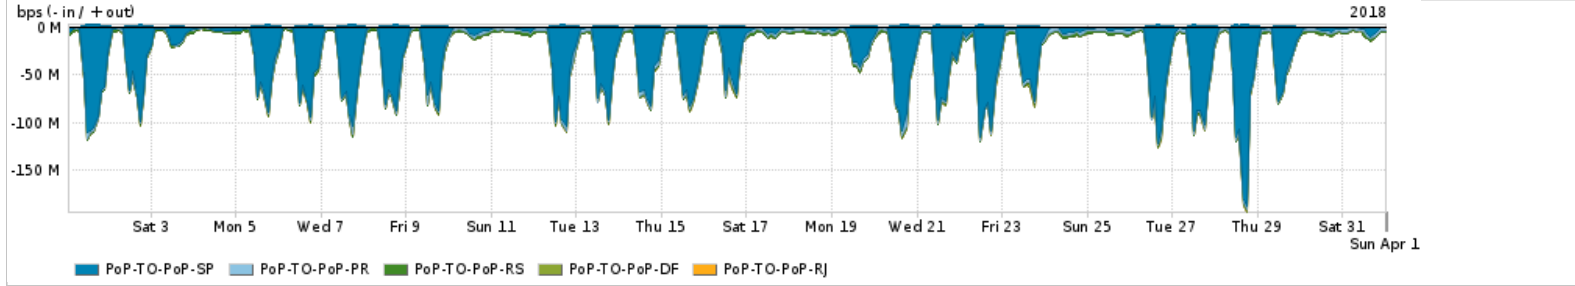

Interesse de tráfego do PoP-TO com os outros PoPs da RNP

Average | Max | PCT95

	PROFILE	PROFILE	IN	OUT	TOTAL
☒	PoP-TO	PoP-SP	27.18 Mbps	541.19 Kbps	27.72 Mbps
☒	PoP-TO	PoP-PR	2.37 Mbps	0.00 bps	2.37 Mbps
☒	PoP-TO	PoP-RS	2.03 Mbps	36.00 bps	2.03 Mbps
☒	PoP-TO	PoP-DF	205.98 Kbps	3.85 Kbps	209.83 Kbps
☒	PoP-TO	PoP-RJ	1.06 Kbps	19.00 bps	1.08 Kbps
☐	PoP-TO	PoP-SC	873.00 bps	0.00 bps	873.00 bps
☐	PoP-TO	PoP-MG	0.00 bps	237.00 bps	237.00 bps
☐	PoP-TO	PoP-PA	153.00 bps	0.00 bps	153.00 bps
☐	PoP-TO	PoP-TO	15.00 bps	15.00 bps	30.00 bps