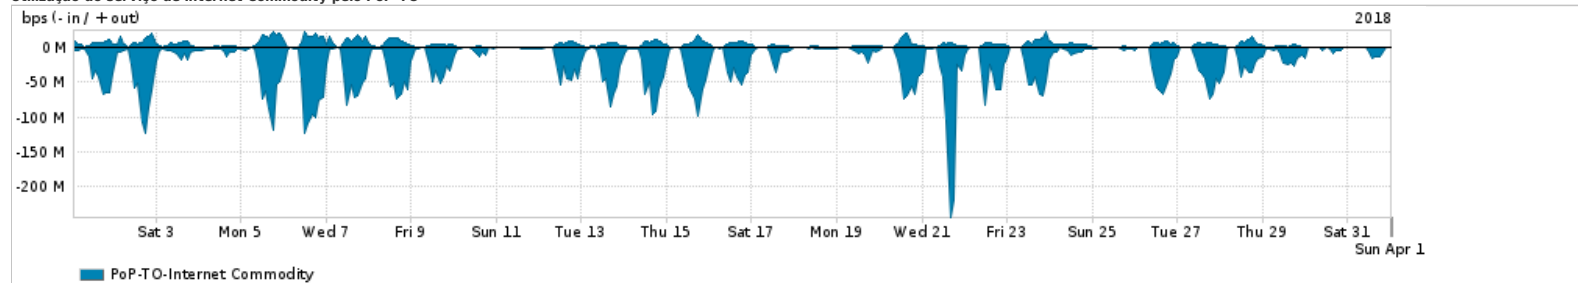

Os gráficos apresentados neste relatório de tráfego estão em formato stack, o que significa que seu valor é uma composição da soma dos componentes listados nas legendas localizadas logo abaixo dos gráficos. Os gráficos estão em "bps x tempo" e possuem dois eixos verticais, Out (positivo) e In (negativo).
 A primeira coluna da tabela define o ponto de referência para entendimento dos valores de In e Out.
 A contabilização do tráfego é sob o ponto de vista do AS da RNP, AS1916.

Legenda:
 PoP - Ponto de presença da RNP
 Parceiros - Provedores comerciais que a RNP mantém acordos de troca de tráfego
 Internet Acadêmica - Acesso às redes acadêmicas internacionais, serviço atualmente provido pela RedClara
 Internet commodity - Acesso pago à Internet global que é oferecido pela RNP aos seus clientes
 ASN - Número do sistema autônomo
 Profile - Objeto gerenciável definido arbitrariamente no Peakflow através de diversos parâmetros (ex: bloco cidr, peer-as, as-path, bgp community, interface, etc)

Utilização do serviço de Internet Commodity pelo PoP-TO

PROFILE	PROFILE	IN	OUT	TOTAL
<input checked="" type="checkbox"/> PoP-TO	Internet Commodity	23.13 Mbps	4.16 Mbps	27.29 Mbps

Utilização das trocas de tráfego comerciais no Brasil pelo PoP-TO