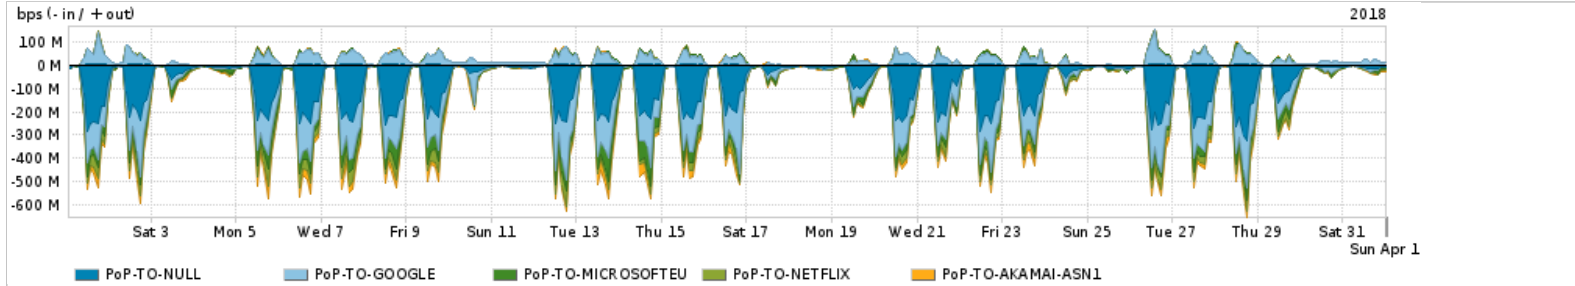

Redes (AS's de origem) mais acessadas pelo PoP-TO

Average | Max | PCT95

	PROFILE	AS NAME	ASN	IN	OUT	TOTAL
☒	PoP-TO	NULL	0	77.32 Mbps	2.21 Mbps	79.53 Mbps
☒	PoP-TO	GOOGLE	15169	48.33 Mbps	21.14 Mbps	69.47 Mbps
☒	PoP-TO	MICROSOFTEU	8068	17.01 Mbps	1.56 Mbps	18.57 Mbps
☒	PoP-TO	NETFLIX	2906	14.16 Mbps	330.07 Kbps	14.49 Mbps
☒	PoP-TO	AKAMAI-ASN1	20940	10.33 Mbps	438.90 Kbps	10.77 Mbps
☐	PoP-TO	GCEPSA-BR	28604	7.78 Mbps	330.99 Kbps	8.11 Mbps
☐	PoP-TO	FACEBOOK	32934	6.27 Mbps	1.49 Mbps	7.77 Mbps
☐	PoP-TO	AMAZON-02	16509	6.38 Mbps	1.26 Mbps	7.64 Mbps
☐	PoP-TO	EDGECAST	15133	7.35 Mbps	196.76 Kbps	7.55 Mbps
☐	PoP-TO	BTSADF-BR	8167	1.26 Mbps	2.78 Mbps	4.04 Mbps