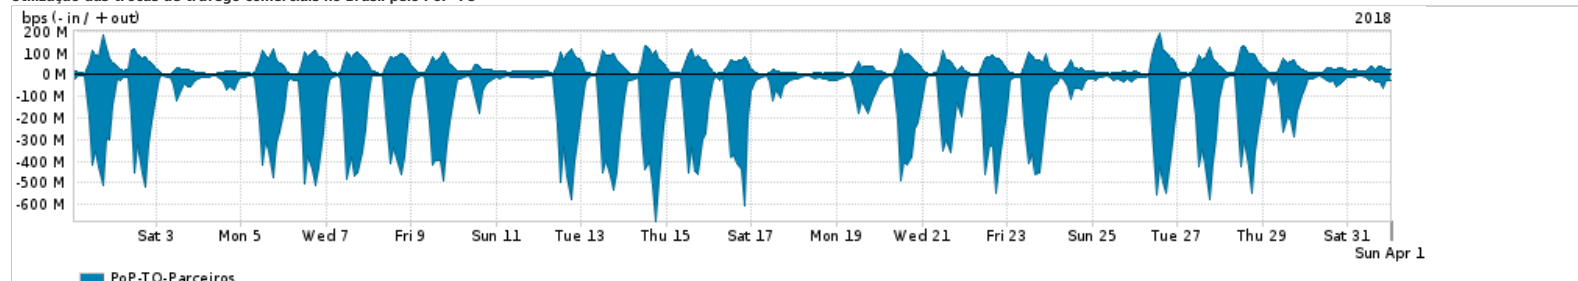

Os gráficos apresentados neste relatório de tráfego estão em formato stack, o que significa que seu valor é uma composição da soma dos componentes listados nas legendas localizadas logo abaixo dos gráficos. Os gráficos estão em "bps x tempo" e possuem dois eixos verticais, Out (positivo) e In (negativo).
 A primeira coluna da tabela define o ponto de referência para entendimento dos valores de In e Out.
 A contabilização do tráfego é sob o ponto de vista do AS da RNP, AS1916.

Legenda:
 PoP - Ponto de presença da RNP
 Parceiros - Provedores comerciais que a RNP mantém acordos de troca de tráfego
 Internet Acadêmica - Acesso às redes acadêmicas internacionais, serviço atualmente provido pela RedClara
 Internet commodity - Acesso pago à Internet global que é oferecido pela RNP aos seus clientes
 ASN - Número do sistema autônomo
 Profile - Objeto gerenciável definido arbitrariamente no Peakflow através de diversos parâmetros (ex: bloco cidr, peer-as, as-path, bgp community, interface, etc)

Utilização do serviço de Internet Commodity pelo PoP-TO

PROFILE	PROFILE	IN	OUT	TOTAL
<input checked="" type="checkbox"/> PoP-TO	Internet Commodity	23.13 Mbps	4.16 Mbps	27.29 Mbps

Utilização das trocas de tráfego comerciais no Brasil pelo PoP-TO