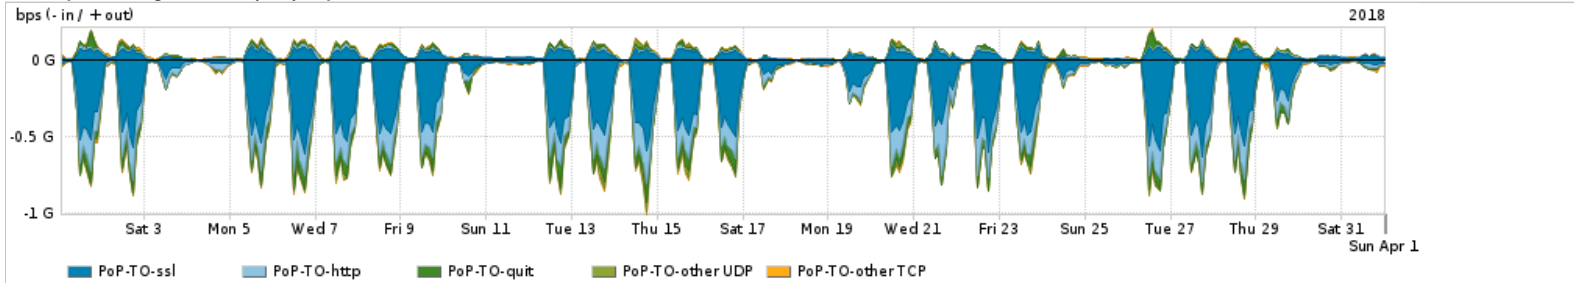

Distribuição do tráfego do PoP-TO por aplicação (análise em camada 3 e 4)

Average | Max | PCT95

	PROFILE	APPLICATION	IN	OUT	TOTAL
☒	PoP-TO	ssl	162.66 Mbps	27.36 Mbps	190.03 Mbps
☒	PoP-TO	http	60.27 Mbps	6.34 Mbps	66.61 Mbps