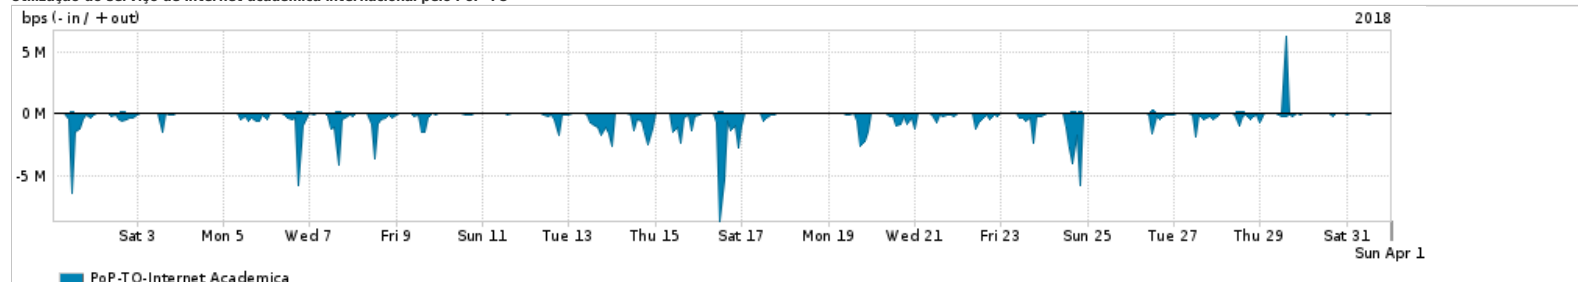

Os gráficos apresentados neste relatório de tráfego estão em formato stack, o que significa que seu valor é uma composição da soma dos componentes listados nas legendas localizadas logo abaixo dos gráficos. Os gráficos estão em "bps x tempo" e possuem dois eixos verticais, Out (positivo) e In (negativo).
 A primeira coluna da tabela define o ponto de referência para entendimento dos valores de In e Out.
 A contabilização do tráfego é sob o ponto de vista do AS da RNP, AS1916.

Utilização do serviço de Internet Commodity pelo PoP-TO

PROFILE	PROFILE	IN	OUT	TOTAL
<input checked="" type="checkbox"/> PoP-TO	Internet Commodity	23.13 Mbps	4.16 Mbps	27.29 Mbps

Utilização das trocas de tráfego comerciais no Brasil pelo PoP-TO

PROFILE	PROFILE	IN	OUT	TOTAL
<input checked="" type="checkbox"/> PoP-TO	Parceiros	154.55 Mbps	40.84 Mbps	195.39 Mbps

Utilização do serviço de Internet acadêmica internacional pelo PoP-TO

PROFILE	PROFILE	IN	OUT	TOTAL
<input checked="" type="checkbox"/> PoP-TO	Internet Acadêmica	387.54 Kbps	37.11 Kbps	424.65 Kbps