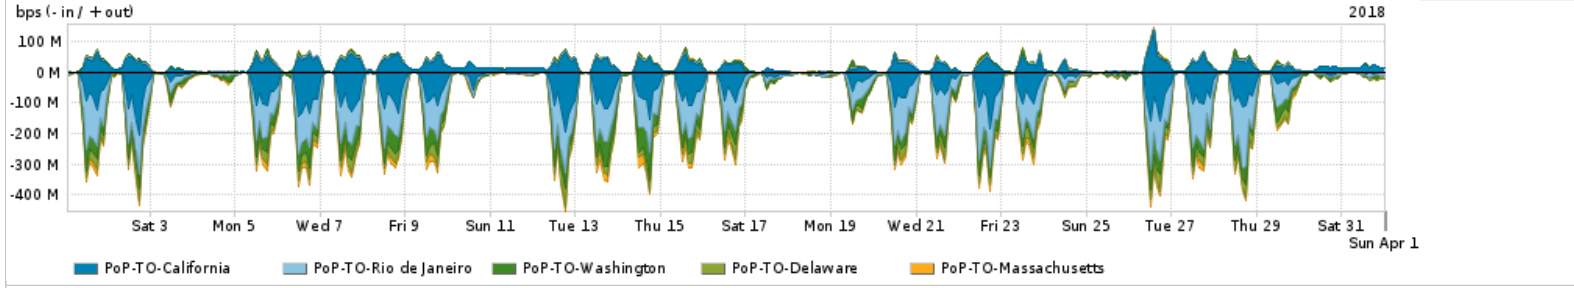

PROFILE	PROFILE	IN	OUT	TOTAL
☐	PoP-TO	PoP-CE	0.00 bps	3.00 bps	3.00 bps

Distribuição do tráfego do PoP-TO por estado, província ou similar

Average | Max | PCT95

	PROFILE	REGION	IN	OUT	TOTAL
☒	PoP-TO	California	34.23 Mbps	17.86 Mbps	52.09 Mbps
☒	PoP-TO	Rio de Janeiro	41.64 Mbps	1.64 Mbps	43.28 Mbps
☒	PoP-TO	Washington	17.99 Mbps	1.90 Mbps	19.89 Mbps
☒	PoP-TO	Delaware	11.29 Mbps	272.07 Kbps	11.56 Mbps
☒	PoP-TO	Massachusetts	6.08 Mbps	320.51 Kbps	6.40 Mbps
☐	PoP-TO	Virginia	3.68 Mbps	622.12 Kbps	4.31 Mbps
☐	PoP-TO	Sao Paulo	2.81 Mbps	1.25 Mbps	4.06 Mbps
☐	PoP-TO	Tocantins	596.56 Kbps	3.25 Mbps	3.84 Mbps
☐	PoP-TO	Arizona	2.35 Mbps	63.40 Kbps	2.41 Mbps
☐	PoP-TO	Quebec	1.54 Mbps	122.15 Kbps	1.66 Mbps
☐	PoP-TO	Goiás	1.09 Mbps	482.98 Kbps	1.58 Mbps
☐	PoP-TO	Texas	1.27 Mbps	41.32 Kbps	1.31 Mbps
☐	PoP-TO	Oregon	358.80 Kbps	847.03 Kbps	1.21 Mbps
☐	PoP-TO	Parana	804.17 Kbps	257.65 Kbps	1.06 Mbps
☐	PoP-TO	Distrito Federal	498.98 Kbps	546.97 Kbps	1.05 Mbps