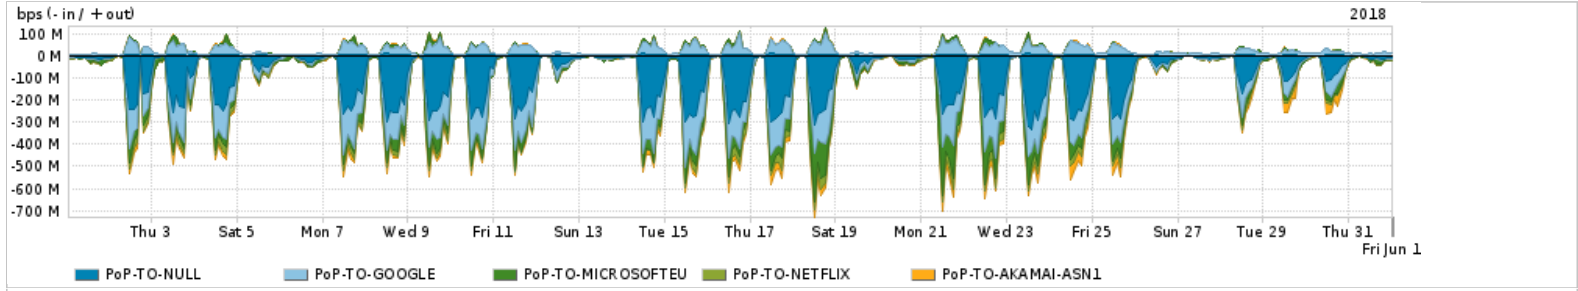

Os gráficos apresentados neste relatório de tráfego estão em formato stack, o que significa que seu valor é uma composição da soma dos componentes listados nas legendas localizadas logo abaixo dos gráficos. Os gráficos estão em "bps x tempo" e possuem dois eixos verticais, Out (positivo) e In (negativo).

ASN - Número do sistema autônomo

Profile - Objeto gerenciável definido arbitrariamente no Peakflow através de diversos parâmetros (ex: bloco cidr, peer-as, as-path, bgp community, interface, etc)

Utilização do serviço de Internet Commodity pelo PoP-TO

PROFILE	PROFILE	IN	OUT	TOTAL
<input checked="" type="checkbox"/> PoP-TO	Internet Commodity	17.53 Mbps	3.46 Mbps	21.00 Mbps

Utilização das trocas de tráfego comerciais no Brasil pelo PoP-TO

PROFILE	PROFILE	IN	OUT	TOTAL
<input checked="" type="checkbox"/> PoP-TO	Parceiros	155.43 Mbps	42.03 Mbps	197.46 Mbps

Utilização do serviço de Internet acadêmica internacional pelo PoP-TO

PROFILE	PROFILE	IN	OUT	TOTAL
<input checked="" type="checkbox"/> PoP-TO	Internet Academica	213.49 Kbps	20.12 Kbps	233.61 Kbps

Redes (AS's de origem) mais acessadas pelo PoP-TO