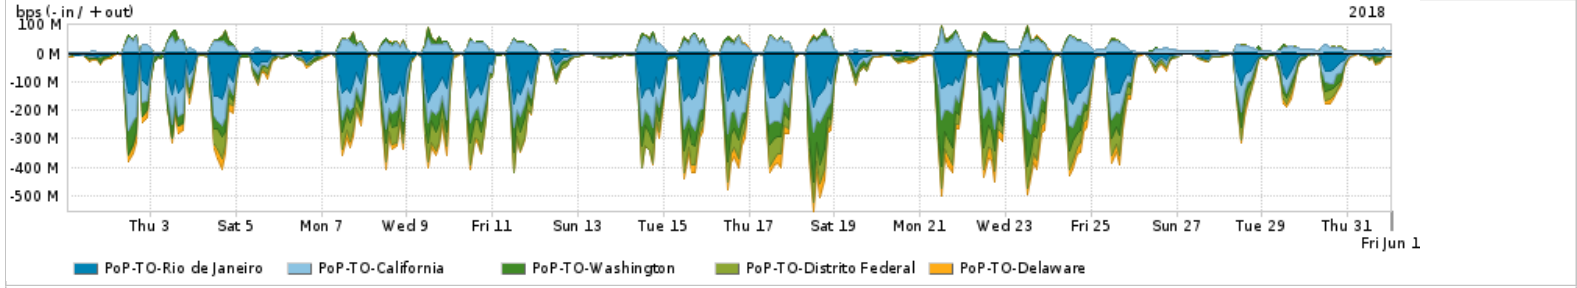

PROFILE	PROFILE	IN	OUT	TOTAL
☐	PoP-TO	PoP-PE	0.00 bps	1.00 bps	1.00 bps

Distribuição do tráfego do PoP-TO por estado, província ou similar

Average | Max | PCT95

	PROFILE	REGION	IN	OUT	TOTAL
☒	PoP-TO	Rio de Janeiro	48.27 Mbps	1.67 Mbps	49.94 Mbps
☒	PoP-TO	California	30.49 Mbps	16.17 Mbps	46.66 Mbps
☒	PoP-TO	Washington	23.59 Mbps	2.80 Mbps	26.39 Mbps
☒	PoP-TO	Distrito Federal	19.50 Mbps	750.85 Kbps	20.26 Mbps
☒	PoP-TO	Delaware	9.21 Mbps	183.44 Kbps	9.39 Mbps
☐	PoP-TO	Massachusetts	6.48 Mbps	402.32 Kbps	6.88 Mbps
☐	PoP-TO	Tocantins	1.29 Mbps	3.88 Mbps	5.17 Mbps
☐	PoP-TO	Virginia	3.44 Mbps	1.31 Mbps	4.75 Mbps
☐	PoP-TO	Sao Paulo	3.49 Mbps	1.11 Mbps	4.60 Mbps
☐	PoP-TO	Rio Grande do Sul	2.32 Mbps	147.71 Kbps	2.47 Mbps
☐	PoP-TO	Arizona	2.03 Mbps	7.42 Kbps	2.04 Mbps
☐	PoP-TO	Goias	898.29 Kbps	489.13 Kbps	1.39 Mbps
☐	PoP-TO	Oregon	357.33 Kbps	962.80 Kbps	1.32 Mbps
☐	PoP-TO	Texas	1.06 Mbps	162.04 Kbps	1.22 Mbps
☐	PoP-TO	Quebec	931.16 Kbps	183.53 Kbps	1.11 Mbps