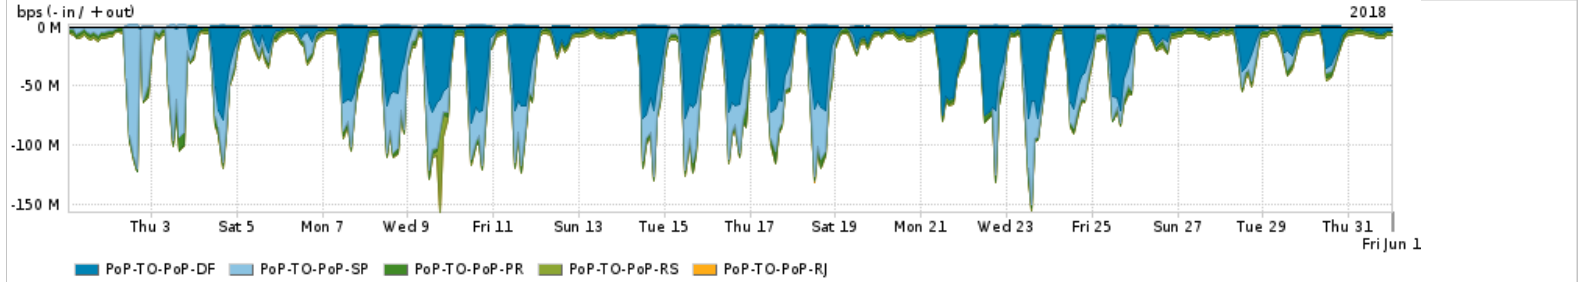

Interesse de tráfego do PoP-TO com os outros PoPs da RNP

Average | Max | PCT95

	PROFILE	PROFILE	IN	OUT	TOTAL
☒	PoP-TO	PoP-DF	19.13 Mbps	321.91 Kbps	19.45 Mbps
☒	PoP-TO	PoP-SP	10.90 Mbps	222.34 Kbps	11.12 Mbps
☒	PoP-TO	PoP-PR	3.00 Mbps	1.00 bps	3.00 Mbps
☒	PoP-TO	PoP-RS	2.30 Mbps	16.00 bps	2.30 Mbps
☒	PoP-TO	PoP-RJ	4.45 Kbps	65.00 bps	4.51 Kbps
☐	PoP-TO	PoP-SC	1.87 Kbps	0.00 bps	1.87 Kbps
☐	PoP-TO	PoP-MG	0.00 bps	546.00 bps	546.00 bps
☐	PoP-TO	PoP-TO	110.00 bps	110.00 bps	220.00 bps
☐	PoP-TO	PoP-PA	132.00 bps	0.00 bps	132.00 bps