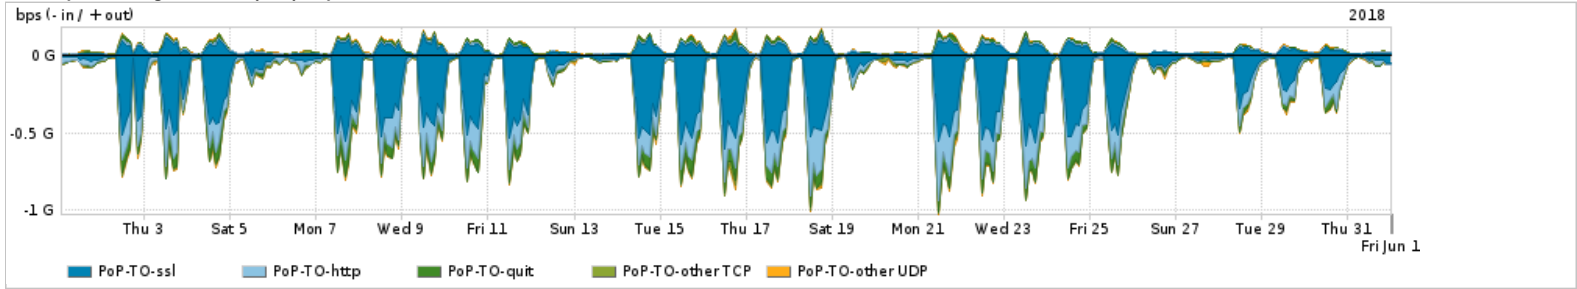

Distribuição do tráfego do PoP-TO por aplicação (análise em camada 3 e 4)

Average | Max | PCT95

	PROFILE	APPLICATION	IN	OUT	TOTAL
☒	PoP-TO	ssl	163.94 Mbps	30.31 Mbps	194.25 Mbps
☒	PoP-TO	http	65.36 Mbps	5.85 Mbps	71.22 Mbps