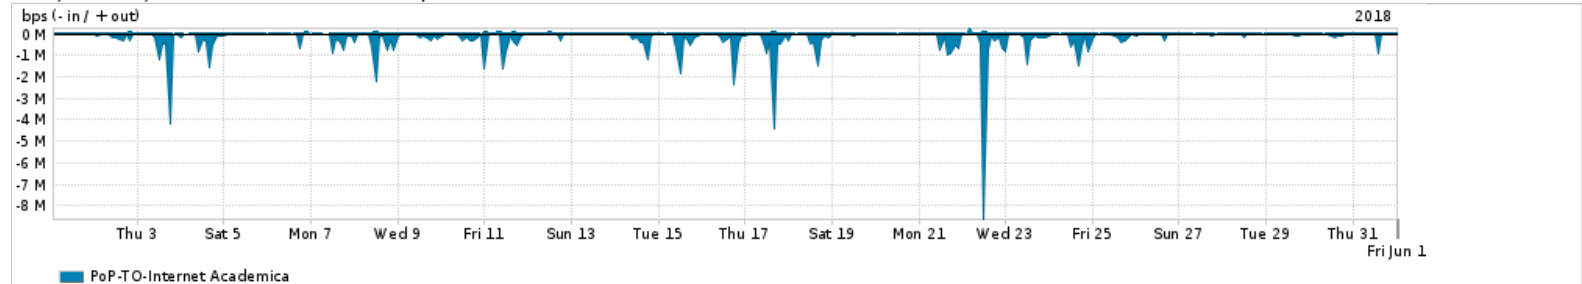

Os gráficos apresentados neste relatório de tráfego estão em formato stack, o que significa que seu valor é uma composição da soma dos componentes listados nas legendas localizadas logo abaixo dos gráficos. Os gráficos estão em "bps x tempo" e possuem dois eixos verticais, Out (positivo) e In (negativo).

ASN - Número do sistema autônomo

Profile - Objeto gerenciável definido arbitrariamente no Peakflow através de diversos parâmetros (ex: bloco cidr, peer-as, as-path, bgp community, interface, etc)

Utilização do serviço de Internet Commodity pelo PoP-TO

PROFILE	PROFILE	IN	OUT	TOTAL
<input checked="" type="checkbox"/> PoP-TO	Internet Commodity	17.53 Mbps	3.46 Mbps	21.00 Mbps

Utilização das trocas de tráfego comerciais no Brasil pelo PoP-TO

PROFILE	PROFILE	IN	OUT	TOTAL
<input checked="" type="checkbox"/> PoP-TO	Parceiros	155.43 Mbps	42.03 Mbps	197.46 Mbps

Utilização do serviço de Internet acadêmica internacional pelo PoP-TO

PROFILE	PROFILE	IN	OUT	TOTAL
<input checked="" type="checkbox"/> PoP-TO	Internet Academica	213.49 Kbps	20.12 Kbps	233.61 Kbps

Redes (AS's de origem) mais acessadas pelo PoP-TO