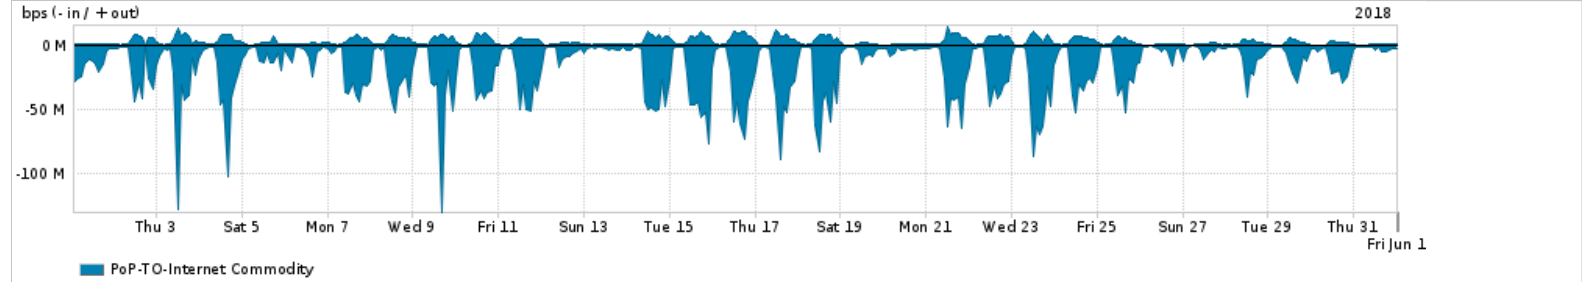

Os gráficos apresentados neste relatório de tráfego estão em formato stack, o que significa que seu valor é uma composição da soma dos componentes listados nas legendas localizadas logo abaixo dos gráficos. Os gráficos estão em "bps x tempo" e possuem dois eixos verticais, Out (positivo) e In (negativo).

A primeira coluna da tabela define o ponto de referência para entendimento dos valores de In e Out.
A contabilização do tráfego é sob o ponto de vista do AS da RNP, AS1916.

Legenda:

PoP - Ponto de presença da RNP

ASN - Número do sistema autônomo

Profile - Objeto gerenciável definido arbitrariamente no Peakflow através de diversos parâmetros (ex: bloco cidr, peer-as, as-path, bgp community, interface, etc)

Utilização do serviço de Internet Commodity pelo PoP-TO

PROFILE	PROFILE	IN	OUT	TOTAL
<input checked="" type="checkbox"/> PoP-TO	Internet Commodity	17.53 Mbps	3.46 Mbps	21.00 Mbps

Utilização das trocas de tráfego comerciais no Brasil pelo PoP-TO

PROFILE	PROFILE	IN	OUT	TOTAL
<input checked="" type="checkbox"/> PoP-TO	Parceiros	155.43 Mbps	42.03 Mbps	197.46 Mbps