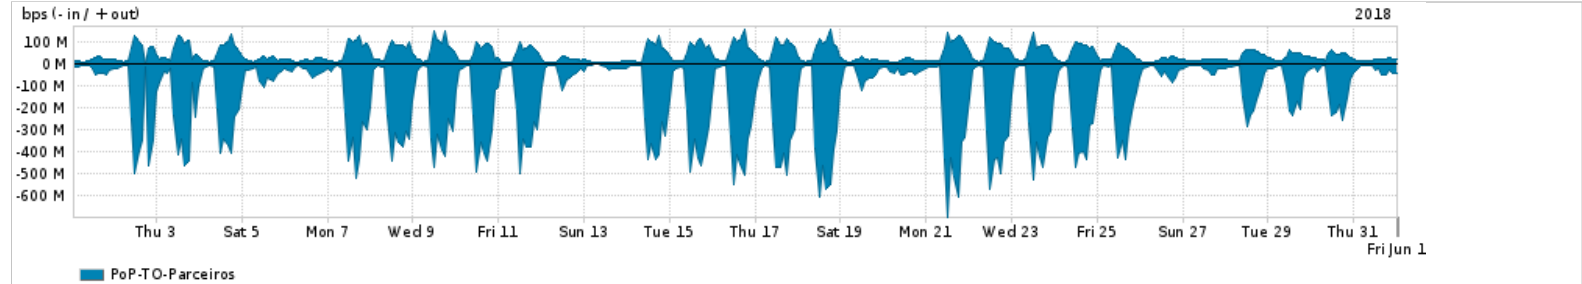

Os gráficos apresentados neste relatório de tráfego estão em formato stack, o que significa que seu valor é uma composição da soma dos componentes listados nas legendas localizadas logo abaixo dos gráficos. Os gráficos estão em "bps x tempo" e possuem dois eixos verticais, Out (positivo) e In (negativo).

ASN - Número do sistema autônomo

Profile - Objeto gerenciável definido arbitrariamente no Peakflow através de diversos parâmetros (ex: bloco cidr, peer-as, as-path, bgp community, interface, etc)

Utilização do serviço de Internet Commodity pelo PoP-TO

PROFILE	PROFILE	IN	OUT	TOTAL
<input checked="" type="checkbox"/> PoP-TO	Internet Commodity	17.53 Mbps	3.46 Mbps	21.00 Mbps

Utilização das trocas de tráfego comerciais no Brasil pelo PoP-TO

PROFILE	PROFILE	IN	OUT	TOTAL
<input checked="" type="checkbox"/> PoP-TO	Parceiros	155.43 Mbps	42.03 Mbps	197.46 Mbps

Utilização do serviço de Internet acadêmica internacional pelo PoP-TO

PROFILE	PROFILE	IN	OUT	TOTAL
<input checked="" type="checkbox"/> PoP-TO	Internet Academica	213.49 Kbps	20.12 Kbps	233.61 Kbps

Redes (AS's de origem) mais acessadas pelo PoP-TO