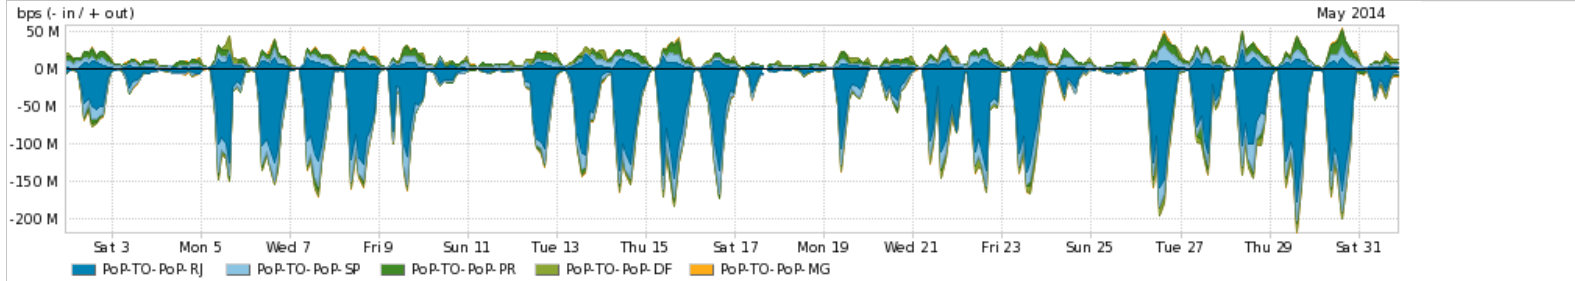

Average | Max | PCT95

PROFILE	PROFILE	IN	OUT	TOTAL	
<input checked="" type="checkbox"/>	PoP-TO	Internet Acadêmica	0.00 bps	11.66 Kbps	11.66 Kbps

Redes (AS's de origem) mais acessadas pelo PoP-TO

Average | Max | PCT95

PROFILE	AS NAME	ASN	IN	OUT	TOTAL	
<input checked="" type="checkbox"/>	PoP-TO	GOOGLE	15169	31.54 Mbps	2.60 Mbps	34.13 Mbps
<input checked="" type="checkbox"/>	PoP-TO	NULL	0	5.55 Mbps	878.09 Kbps	6.42 Mbps
<input type="checkbox"/>	PoP-TO	TELESC	8167	776.91 Kbps	2.36 Mbps	3.14 Mbps
<input type="checkbox"/>	PoP-TO	GVT	18881	883.58 Kbps	1.90 Mbps	2.78 Mbps
<input checked="" type="checkbox"/>	PoP-TO	NET	28573	585.38 Kbps	2.01 Mbps	2.60 Mbps
<input checked="" type="checkbox"/>	PoP-TO	FACEBOOK	32934	1.18 Mbps	290.18 Kbps	1.47 Mbps
<input type="checkbox"/>	PoP-TO	TV	28604	1.30 Mbps	129.22 Kbps	1.43 Mbps
<input type="checkbox"/>	PoP-TO	TELESP	27699	455.76 Kbps	694.19 Kbps	1.15 Mbps
<input type="checkbox"/>	PoP-TO	IOLL	7162	886.65 Kbps	71.60 Kbps	958.25 Kbps
<input type="checkbox"/>	PoP-TO	Oi	7738	213.40 Kbps	701.00 Kbps	914.39 Kbps

Interesse de tráfego do PoP-TO com os outros PoPs da RNP

Average | Max | PCT95

PROFILE	PROFILE	IN	OUT	TOTAL	
<input checked="" type="checkbox"/>	PoP-TO	PoP-RJ	37.67 Mbps	3.20 Mbps	40.87 Mbps
<input checked="" type="checkbox"/>	PoP-TO	PoP-SP	7.46 Mbps	4.20 Mbps	11.65 Mbps
<input checked="" type="checkbox"/>	PoP-TO	PoP-PR	1.34 Mbps	4.32 Mbps	5.66 Mbps
<input checked="" type="checkbox"/>	PoP-TO	PoP-DF	2.03 Mbps	1.39 Mbps	3.42 Mbps
<input checked="" type="checkbox"/>	PoP-TO	PoP-MG	502.57 Kbps	247.05 Kbps	749.62 Kbps
<input type="checkbox"/>	PoP-TO	PoP-RS	289.74 Kbps	239.95 Kbps	529.69 Kbps
<input type="checkbox"/>	PoP-TO	PoP-CE	244.78 Kbps	60.51 Kbps	305.29 Kbps
<input type="checkbox"/>	PoP-TO	PoP-SC	78.35 Kbps	38.47 Kbps	116.82 Kbps
<input type="checkbox"/>	PoP-TO	PoP-ES	62.80 Kbps	33.98 Kbps	96.78 Kbps
<input type="checkbox"/>	PoP-TO	PoP-RN	19.59 Kbps	38.27 Kbps	57.86 Kbps