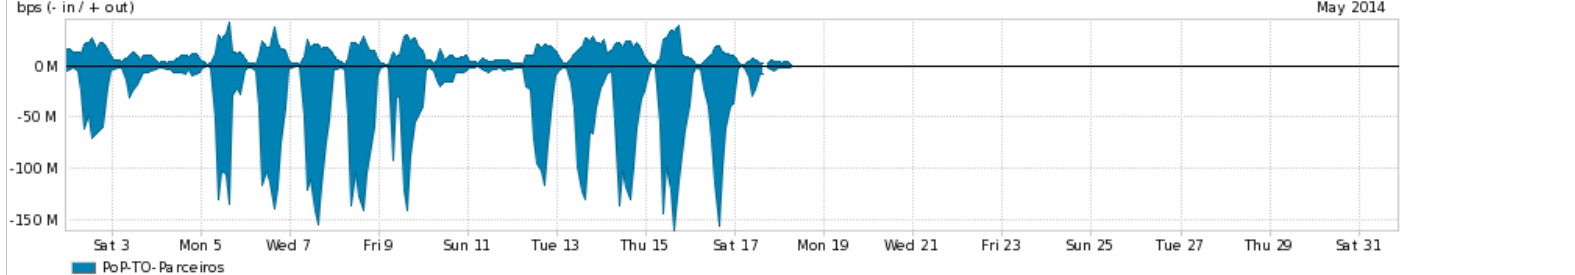

Os gráficos apresentados neste relatório de tráfego estão em formato *stack*, o que significa que seu valor é uma composição da soma dos componentes listados nas legendas localizadas logo abaixo dos gráficos. Os gráficos estão em "bps x tempo" e possuem dois eixos verticais, Out (positivo) e In (negativo).

A primeira coluna da tabela define o ponto de referência para entendimento dos valores de In e Out.
 A contabilização do tráfego é sob o ponto de vista do AS da RNP, AS1916.

- Legenda:
- PoP - Ponto de presença da RNP
 - Parceiros - Provedores comerciais que a RNP mantém acordos de troca de tráfego
 - Internet Acadêmica - Acesso às redes acadêmicas internacionais, serviço atualmente provido pela RedClara
 - Internet commodity - Acesso pago à Internet global que é oferecido gratuitamente pela RNP aos seus clientes
 - ASN - Número do sistema autônomo
 - Profile - Objeto gerenciável definido arbitrariamente no Peakflow através de diversos parâmetros (ex: bloco cidr, peer-as, as-path, bgp community, interface, etc)

Utilização do serviço de Internet Commodity pelo PoP-TO

Average | Max | PCT95

PROFILE	PROFILE	IN	OUT	TOTAL	
<input checked="" type="checkbox"/>	PoP-TO	Internet Commodity	20.63 Mbps	6.18 Mbps	26.82 Mbps

Utilização das trocas de tráfego comerciais no Brasil pelo PoP-TO

Average | Max | PCT95

PROFILE	PROFILE	IN	OUT	TOTAL	
<input checked="" type="checkbox"/>	PoP-TO	Parceiros	22.52 Mbps	6.62 Mbps	29.14 Mbps

Utilização do serviço de Internet acadêmica internacional pelo PoP-TO