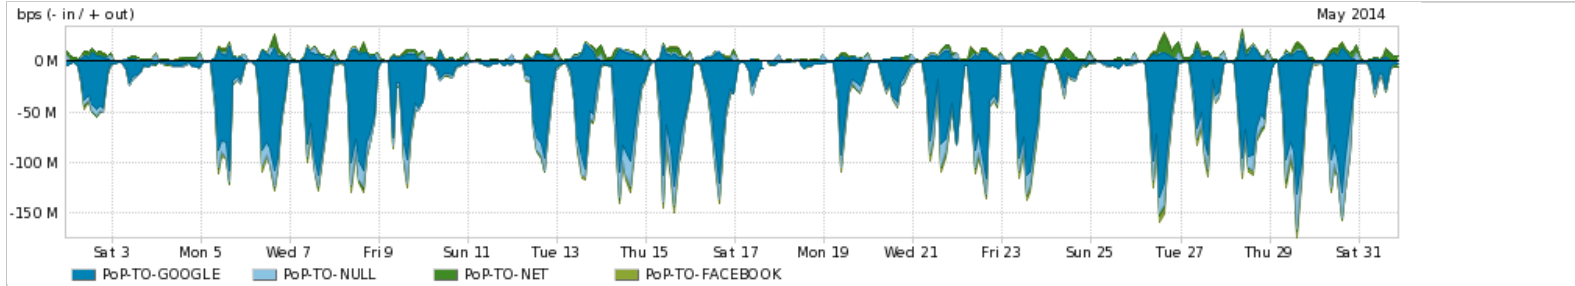

Os gráficos apresentados neste relatório de tráfego estão em formato *stack*, o que significa que seu valor é uma composição da soma dos componentes listados nas legendas localizadas logo abaixo dos gráficos. Os gráficos estão em "bps x tempo" e possuem dois eixos verticais, Out (positivo) e In (negativo).

Utilização do serviço de Internet Commodity pelo PoP-TO

Average | Max | PCT95

PROFILE	PROFILE	IN	OUT	TOTAL	
<input checked="" type="checkbox"/>	PoP-TO	Internet Commodity	20.63 Mbps	6.18 Mbps	26.82 Mbps

Utilização das trocas de tráfego comerciais no Brasil pelo PoP-TO

Average | Max | PCT95

PROFILE	PROFILE	IN	OUT	TOTAL	
<input checked="" type="checkbox"/>	PoP-TO	Parceiros	22.52 Mbps	6.62 Mbps	29.14 Mbps

Utilização do serviço de Internet acadêmica internacional pelo PoP-TO

Average | Max | PCT95

PROFILE	PROFILE	IN	OUT	TOTAL	
<input checked="" type="checkbox"/>	PoP-TO	Internet Acadêmica	0.00 bps	11.66 Kbps	11.66 Kbps

Redes (AS's de origem) mais acessadas pelo PoP-TO

Average | Max | PCT95