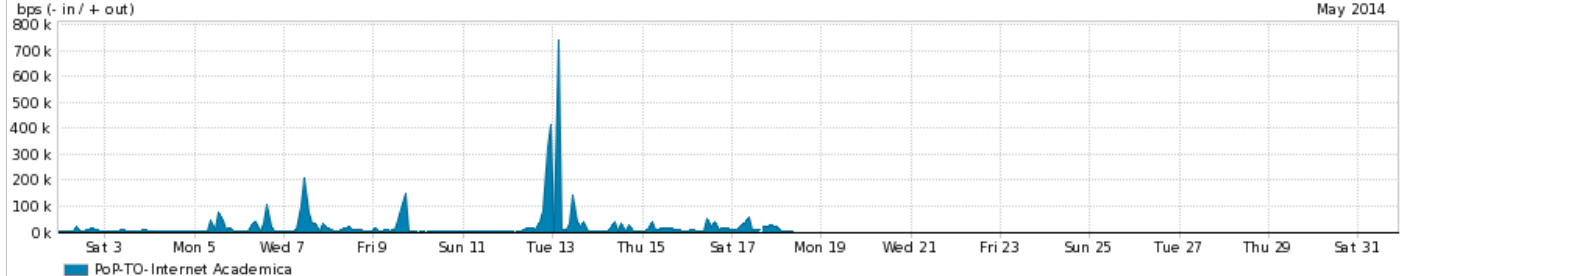

Os gráficos apresentados neste relatório de tráfego estão em formato *stack*, o que significa que seu valor é uma composição da soma dos componentes listados nas legendas localizadas logo abaixo dos gráficos. Os gráficos estão em "bps x tempo" e possuem dois eixos verticais, Out (positivo) e In (negativo).

A primeira coluna da tabela define o ponto de referência para entendimento dos valores de In e Out.
 A contabilização do tráfego é sob o ponto de vista do AS da RNP, AS1916.

- Legenda:
- PoP - Ponto de presença da RNP
 - Parceiros - Provedores comerciais que a RNP mantém acordos de troca de tráfego
 - Internet Acadêmica - Acesso às redes acadêmicas internacionais, serviço atualmente provido pela RedClara
 - Internet commodity - Acesso pago à Internet global que é oferecido gratuitamente pela RNP aos seus clientes
 - ASN - Número do sistema autônomo
 - Profile - Objeto gerenciável definido arbitrariamente no Peakflow através de diversos parâmetros (ex: bloco cidr, peer-as, as-path, bgp community, interface, etc)

Utilização do serviço de Internet Commodity pelo PoP-TO

Average | Max | PCT95

PROFILE	PROFILE	IN	OUT	TOTAL	
<input checked="" type="checkbox"/>	PoP-TO	Internet Commodity	20.63 Mbps	6.18 Mbps	26.82 Mbps

Utilização das trocas de tráfego comerciais no Brasil pelo PoP-TO

Average | Max | PCT95

PROFILE	PROFILE	IN	OUT	TOTAL	
<input checked="" type="checkbox"/>	PoP-TO	Parceiros	22.52 Mbps	6.62 Mbps	29.14 Mbps

Utilização do serviço de Internet acadêmica internacional pelo PoP-TO