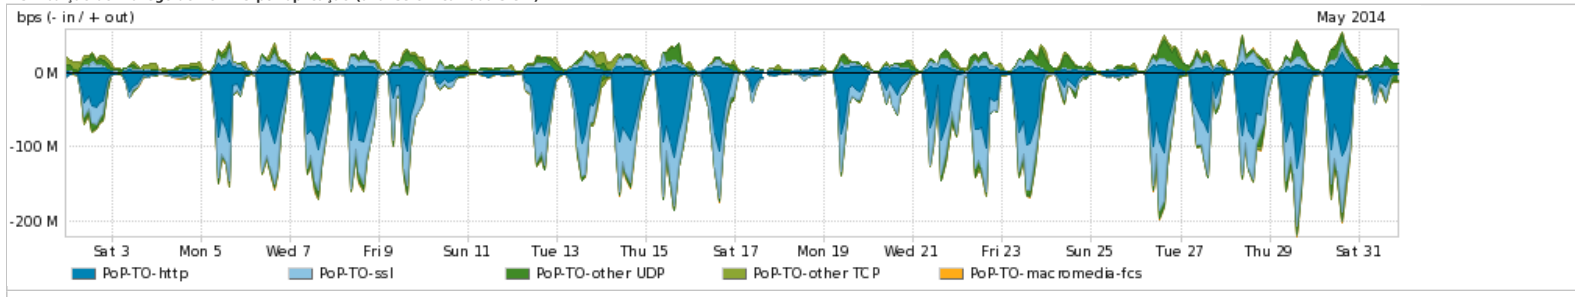

Distribuição do tráfego do PoP-TO por aplicação (análise em camada 3 e 4)

Average | Max | PCT95

PROFILE	APPLICATION	IN	OUT	TOTAL	
☒	PoP-TO	http	28.30 Mbps	3.91 Mbps	32.21 Mbps
☒	PoP-TO	ssl	17.61 Mbps	2.95 Mbps	20.57 Mbps
☒	PoP-TO	other UDP	2.56 Mbps	4.62 Mbps	7.18 Mbps
☒	PoP-TO	other TCP	1.15 Mbps	2.13 Mbps	3.28 Mbps
☒	PoP-TO	macromedia-fcs	110.87 Kbps	24.35 Kbps	135.22 Kbps