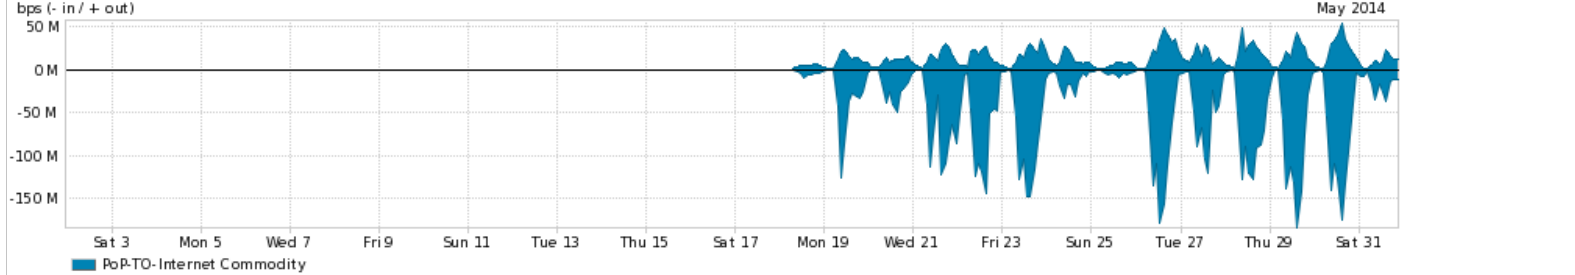

Os gráficos apresentados neste relatório de tráfego estão em formato *stack*, o que significa que seu valor é uma composição da soma dos componentes listados nas legendas localizadas logo abaixo dos gráficos. Os gráficos estão em "bps x tempo" e possuem dois eixos verticais, Out (positivo) e In (negativo).

A primeira coluna da tabela define o ponto de referência para entendimento dos valores de In e Out.
 A contabilização do tráfego é sob o ponto de vista do AS da RNP, AS1916.

- Legenda:
- PoP - Ponto de presença da RNP
 - Parceiros - Provedores comerciais que a RNP mantém acordos de troca de tráfego
 - Internet Acadêmica - Acesso às redes acadêmicas internacionais, serviço atualmente provido pela RedClara
 - Internet commodity - Acesso pago à Internet global que é oferecido gratuitamente pela RNP aos seus clientes
 - ASN - Número do sistema autônomo
 - Profile - Objeto gerenciável definido arbitrariamente no Peakflow através de diversos parâmetros (ex: bloco cidr, peer-as, as-path, bgp community, interface, etc)

Utilização do serviço de Internet Commodity pelo PoP-TO

Average | Max | PCT95

PROFILE	PROFILE	IN	OUT	TOTAL	
<input checked="" type="checkbox"/>	PoP-TO	Internet Commodity	20.63 Mbps	6.18 Mbps	26.82 Mbps

Utilização das trocas de tráfego comerciais no Brasil pelo PoP-TO