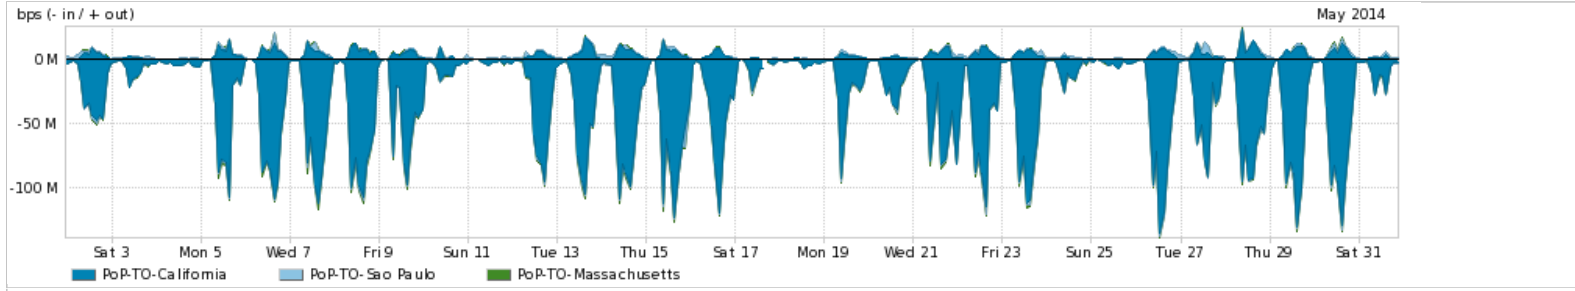

Distribuição do tráfego do PoP-TO por estado, província ou similar

Average | Max | PCT95

PROFILE	REGION	IN	OUT	TOTAL	
☒	PoP-TO	California	31.59 Mbps	2.74 Mbps	34.33 Mbps
☒	PoP-TO	Sao Paulo	598.74 Kbps	904.49 Kbps	1.50 Mbps
☒	PoP-TO	Massachusetts	683.95 Kbps	94.26 Kbps	778.21 Kbps
☐	PoP-TO	Distrito Federal	252.23 Kbps	395.92 Kbps	648.15 Kbps
☐	PoP-TO	Arizona	391.17 Kbps	14.64 Kbps	405.81 Kbps
☐	PoP-TO	Rio de Janeiro	175.63 Kbps	219.65 Kbps	395.28 Kbps
☐	PoP-TO	Parana	237.93 Kbps	149.63 Kbps	387.56 Kbps
☐	PoP-TO	New Jersey	281.66 Kbps	54.71 Kbps	336.36 Kbps
☐	PoP-TO	Goiias	91.72 Kbps	186.10 Kbps	277.82 Kbps
☐	PoP-TO	Minas Gerais	65.26 Kbps	156.07 Kbps	221.33 Kbps
☐	PoP-TO	Espirito Santo	50.87 Kbps	100.49 Kbps	151.36 Kbps
☐	PoP-TO	Santa Catarina	64.50 Kbps	74.39 Kbps	138.90 Kbps
☐	PoP-TO	Rio Grande do Sul	48.24 Kbps	55.01 Kbps	103.25 Kbps
☐	PoP-TO	Ceara	25.89 Kbps	73.11 Kbps	99.01 Kbps
☐	PoP-TO	Mato Grosso do Sul	39.68 Kbps	45.45 Kbps	85.13 Kbps