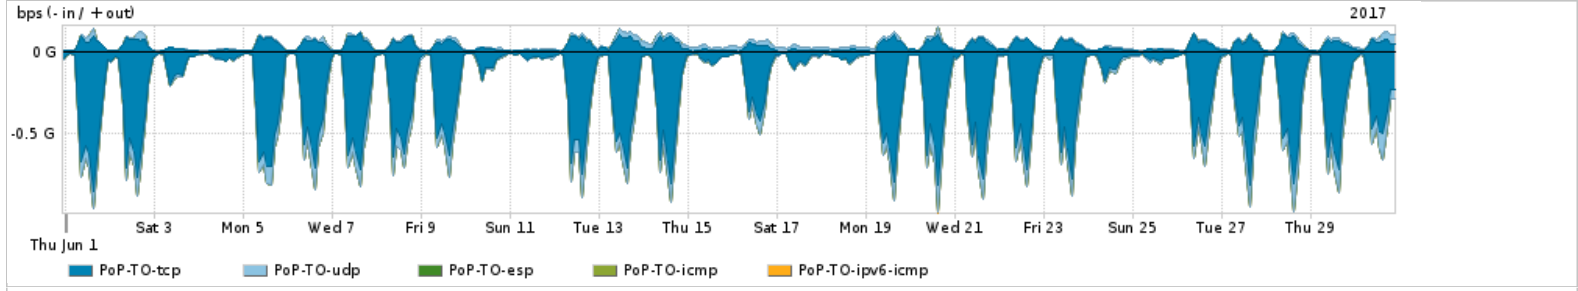

Os gráficos apresentados neste relatório de tráfego estão em formato stack, o que significa que seu valor é uma composição da soma dos componentes listados nas legendas localizadas logo abaixo dos gráficos. Os gráficos estão em "bps x tempo" e possuem dois eixos verticais, Out (positivo) e In (negativo).
 A primeira coluna da tabela define o ponto de referência para entendimento dos valores de In e Out.
 A contabilização do tráfego é sob o ponto de vista do AS da RNP, AS1916.

Distribuição do tráfego do PoP-TO por aplicação (análise em camada 3 e 4)

Average | Max | PCT95

PROFILE	APPLICATION	IN	OUT	TOTAL	
<input checked="" type="checkbox"/>	PoP-TO	ssl	164.92 Mbps	24.48 Mbps	189.40 Mbps
<input checked="" type="checkbox"/>	PoP-TO	http	52.65 Mbps	4.76 Mbps	57.41 Mbps

	PROFILE	APPLICATION	IN	OUT	TOTAL
<input checked="" type="checkbox"/>	PoP-TO	quit		29.47 Mbps	32.37 Mbps
<input checked="" type="checkbox"/>	PoP-TO	other UDP		7.20 Mbps	11.89 Mbps
<input checked="" type="checkbox"/>	PoP-TO	other TCP		8.38 Mbps	11.83 Mbps
<input type="checkbox"/>	PoP-TO	ntp		164.27 Kbps	3.98 Mbps
<input type="checkbox"/>	PoP-TO	macromedia-fcs		648.27 Kbps	958.99 Kbps
<input type="checkbox"/>	PoP-TO	dns		205.44 Kbps	288.10 Kbps
<input type="checkbox"/>	PoP-TO	stun		89.43 Kbps	159.35 Kbps
<input type="checkbox"/>	PoP-TO	qq		20.84 Kbps	159.13 Kbps

Distribuição do tráfego do PoP-TO por protocolo

Average | Max | PCT95

	PROFILE	PROTOCOL	IN	OUT	TOTAL
<input checked="" type="checkbox"/>	PoP-TO	tcp		227.10 Mbps	260.94 Mbps
<input checked="" type="checkbox"/>	PoP-TO	udp		37.17 Mbps	48.83 Mbps
<input checked="" type="checkbox"/>	PoP-TO	esp		43.26 Kbps	70.52 Kbps
<input checked="" type="checkbox"/>	PoP-TO	icmp		23.00 Kbps	48.47 Kbps
<input checked="" type="checkbox"/>	PoP-TO	ipv6-icmp		188.00 bps	1.40 Kbps
<input type="checkbox"/>	PoP-TO	gre		83.00 bps	83.00 bps
<input type="checkbox"/>	PoP-TO	sctp		0.00 bps	0.00 bps
<input type="checkbox"/>	PoP-TO	ipv6		0.00 bps	0.00 bps