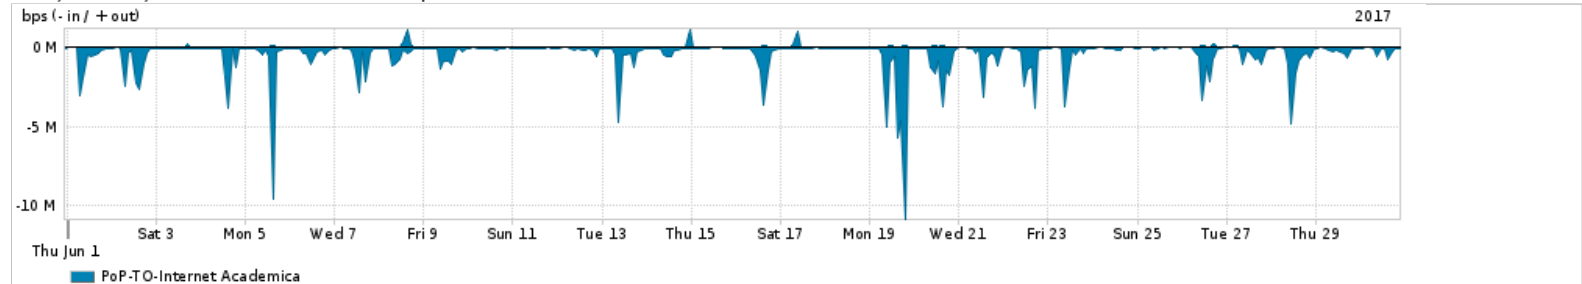

Os gráficos apresentados neste relatório de tráfego estão em formato stack, o que significa que seu valor é uma composição da soma dos componentes listados nas legendas localizadas logo abaixo dos gráficos. Os gráficos estão em "bps x tempo" e possuem dois eixos verticais, Out (positivo) e In (negativo).
 A primeira coluna da tabela define o ponto de referência para entendimento dos valores de In e Out.
 A contabilização do tráfego é sob o ponto de vista do AS da RNP, AS1916.

Utilização do serviço de Internet Commodity pelo PoP-TO

Average | Max | PCT95

PROFILE	PROFILE	IN	OUT	TOTAL	
X	PoP-TO	Internet Commodity	29.39 Mbps	8.49 Mbps	37.88 Mbps

Utilização das trocas de tráfego comerciais no Brasil pelo PoP-TO

Average | Max | PCT95

PROFILE	PROFILE	IN	OUT	TOTAL	
X	PoP-TO	Parceiros	187.02 Mbps	35.92 Mbps	222.94 Mbps

Utilização do serviço de Internet acadêmica internacional pelo PoP-TO

Average | Max | PCT95

PROFILE	PROFILE	IN	OUT	TOTAL	
X	PoP-TO	Internet Academica	450.43 Kbps	28.24 Kbps	478.67 Kbps