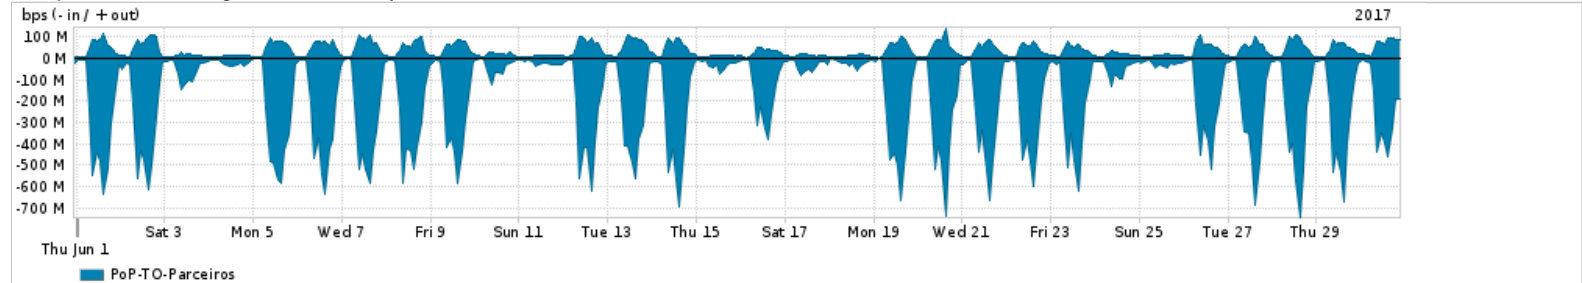

Os gráficos apresentados neste relatório de tráfego estão em formato stack, o que significa que seu valor é uma composição da soma dos componentes listados nas legendas localizadas logo abaixo dos gráficos. Os gráficos estão em "bps x tempo" e possuem dois eixos verticais, Out (positivo) e In (negativo).
 A primeira coluna da tabela define o ponto de referência para entendimento dos valores de In e Out.
 A contabilização do tráfego é sob o ponto de vista do AS da RNP, AS1916.

Legenda:
 PoP - Ponto de presença da RNP
 Parceiros - Provedores comerciais que a RNP mantém acordos de troca de tráfego
 Internet Acadêmica - Acesso às redes acadêmicas internacionais, serviço atualmente provido pela RedClara
 Internet commodity - Acesso pago à Internet global que é oferecido pela RNP aos seus clientes
 ASN - Número do sistema autônomo
 Profile - Objeto gerenciável definido arbitrariamente no Peakflow através de diversos parâmetros (ex: bloco cidr, peer-as, as-path, bgp community, interface, etc)

Utilização do serviço de Internet Commodity pelo PoP-TO

Average | Max | PCT95

PROFILE	PROFILE	IN	OUT	TOTAL	
X	PoP-TO	Internet Commodity	29.39 Mbps	8.49 Mbps	37.88 Mbps

Utilização das trocas de tráfego comerciais no Brasil pelo PoP-TO

Average | Max | PCT95

PROFILE	PROFILE	IN	OUT	TOTAL	
X	PoP-TO	Parceiros	187.02 Mbps	35.92 Mbps	222.94 Mbps

Utilização do serviço de Internet acadêmica internacional pelo PoP-TO

Average | Max | PCT95

PROFILE	PROFILE	IN	OUT	TOTAL	
X	PoP-TO	Internet Academica	450.43 Kbps	28.24 Kbps	478.67 Kbps