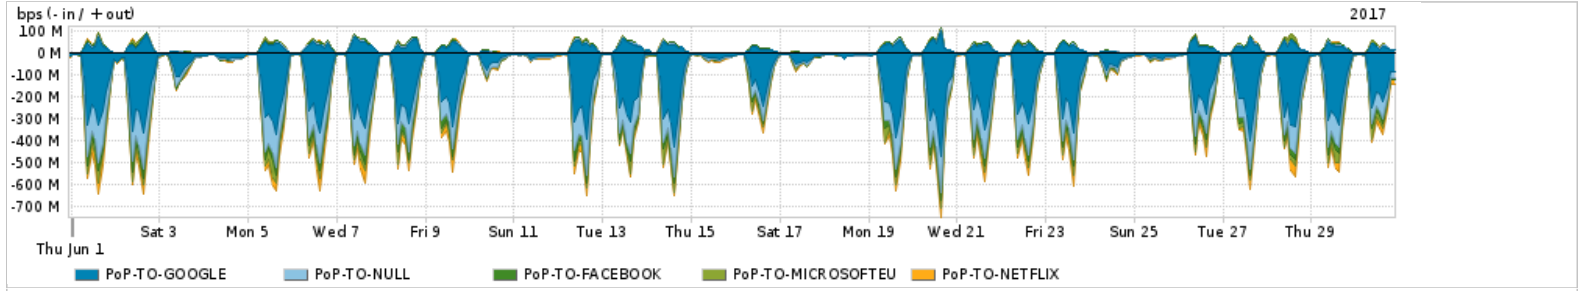

Os gráficos apresentados neste relatório de tráfego estão em formato stack, o que significa que seu valor é uma composição da soma dos componentes listados nas legendas localizadas logo abaixo dos gráficos. Os gráficos estão em "bps x tempo" e possuem dois eixos verticais, Out (positivo) e In (negativo).
 A primeira coluna da tabela define o ponto de referência para entendimento dos valores de In e Out.
 A contabilização do tráfego é sob o ponto de vista do AS da RNP, AS1916.

Utilização do serviço de Internet Commodity pelo PoP-TO

Average | Max | PCT95

PROFILE	PROFILE	IN	OUT	TOTAL	
X	PoP-TO	Internet Commodity	29.39 Mbps	8.49 Mbps	37.88 Mbps

Utilização das trocas de tráfego comerciais no Brasil pelo PoP-TO

Average | Max | PCT95

PROFILE	PROFILE	IN	OUT	TOTAL	
X	PoP-TO	Parceiros	187.02 Mbps	35.92 Mbps	222.94 Mbps

Utilização do serviço de Internet acadêmica internacional pelo PoP-TO

Average | Max | PCT95

PROFILE	PROFILE	IN	OUT	TOTAL	
X	PoP-TO	Internet Academica	450.43 Kbps	28.24 Kbps	478.67 Kbps

Redes (AS's de origem) mais acessadas pelo PoP-TO

Average | Max | PCT95

PROFILE	AS NAME	ASN	IN	OUT	TOTAL	
<input checked="" type="checkbox"/>	PoP-TO	GOOGLE	15169	102.63 Mbps	17.32 Mbps	119.95 Mbps
<input checked="" type="checkbox"/>	PoP-TO	NULL	0	42.28 Mbps	1.09 Mbps	43.36 Mbps
<input checked="" type="checkbox"/>	PoP-TO	FACEBOOK	32934	11.84 Mbps	2.45 Mbps	14.28 Mbps
<input checked="" type="checkbox"/>	PoP-TO	MICROSOFTEU	8068	11.30 Mbps	1.20 Mbps	12.50 Mbps
<input checked="" type="checkbox"/>	PoP-TO	NETFLIX	2906	11.25 Mbps	205.58 Kbps	11.45 Mbps
<input type="checkbox"/>	PoP-TO	GCEPSABR	28604	6.66 Mbps	316.02 Kbps	6.98 Mbps
<input type="checkbox"/>	PoP-TO	AMAZON-02	16509	5.17 Mbps	825.43 Kbps	6.00 Mbps
<input type="checkbox"/>	PoP-TO	EDGECAST	15133	3.28 Mbps	27.15 Kbps	3.30 Mbps
<input type="checkbox"/>	PoP-TO	AKAMAI-ASN1	20940	3.15 Mbps	124.41 Kbps	3.27 Mbps
<input type="checkbox"/>	PoP-TO	DCLUX	24611	3.07 Mbps	130.61 Kbps	3.21 Mbps