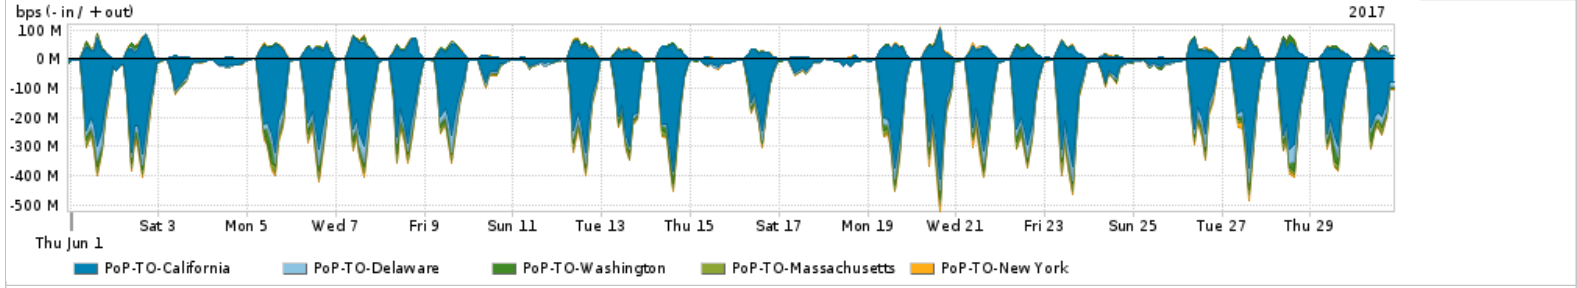

PROFILE	PROFILE	IN	OUT	TOTAL
☐	PoP-TO	PoP-PI	0.00 bps	0.00 bps

Distribuição do tráfego do PoP-TO por estado, província ou similar

Average | Max | PCT95

PROFILE	REGION	IN	OUT	TOTAL	
☒	PoP-TO	California	93.99 Mbps	16.46 Mbps	110.46 Mbps
☒	PoP-TO	Delaware	10.87 Mbps	466.25 Kbps	11.33 Mbps
☒	PoP-TO	Washington	6.02 Mbps	1.54 Mbps	7.56 Mbps
☒	PoP-TO	Massachusetts	5.85 Mbps	287.61 Kbps	6.14 Mbps
☒	PoP-TO	New York	4.37 Mbps	894.01 Kbps	5.27 Mbps
☐	PoP-TO	Texas	2.87 Mbps	783.84 Kbps	3.65 Mbps
☐	PoP-TO	Arizona	3.06 Mbps	266.52 Kbps	3.32 Mbps
☐	PoP-TO	Noord-Holland	1.51 Mbps	982.30 Kbps	2.49 Mbps
☐	PoP-TO	Florida	1.89 Mbps	327.37 Kbps	2.22 Mbps
☐	PoP-TO	Virginia	1.70 Mbps	491.66 Kbps	2.19 Mbps
☐	PoP-TO	New Hampshire	1.77 Mbps	96.50 Kbps	1.86 Mbps
☐	PoP-TO	Sao Paulo	828.02 Kbps	342.01 Kbps	1.17 Mbps
☐	PoP-TO	Dolj	610.24 Kbps	15.69 Kbps	625.94 Kbps
☐	PoP-TO	Quebec	333.71 Kbps	79.49 Kbps	413.20 Kbps
☐	PoP-TO	Zhejiang	16.15 Kbps	357.91 Kbps	374.06 Kbps