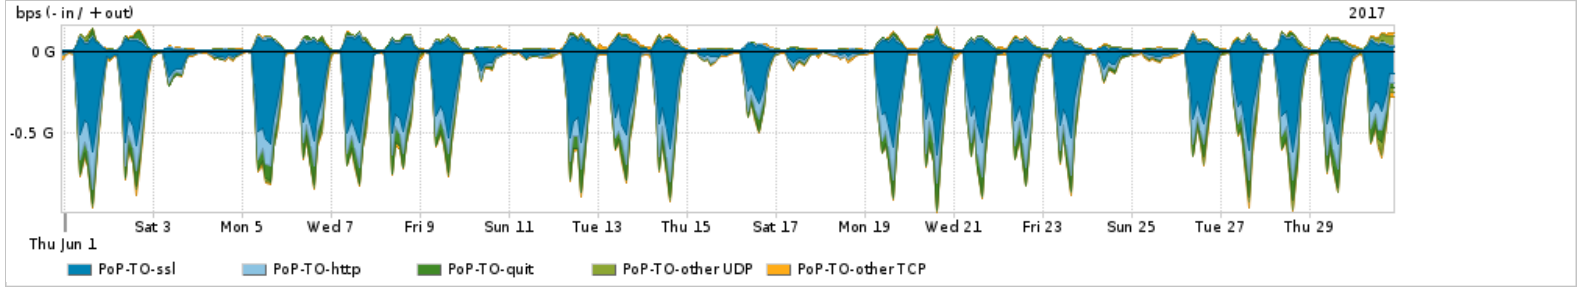

Distribuição do tráfego do PoP-TO por aplicação (análise em camada 3 e 4)

Average | Max | PCT95

PROFILE	APPLICATION	IN	OUT	TOTAL	
☒	PoP-TO	ssl	164.92 Mbps	24.48 Mbps	189.40 Mbps
☒	PoP-TO	http	52.65 Mbps	4.76 Mbps	57.41 Mbps