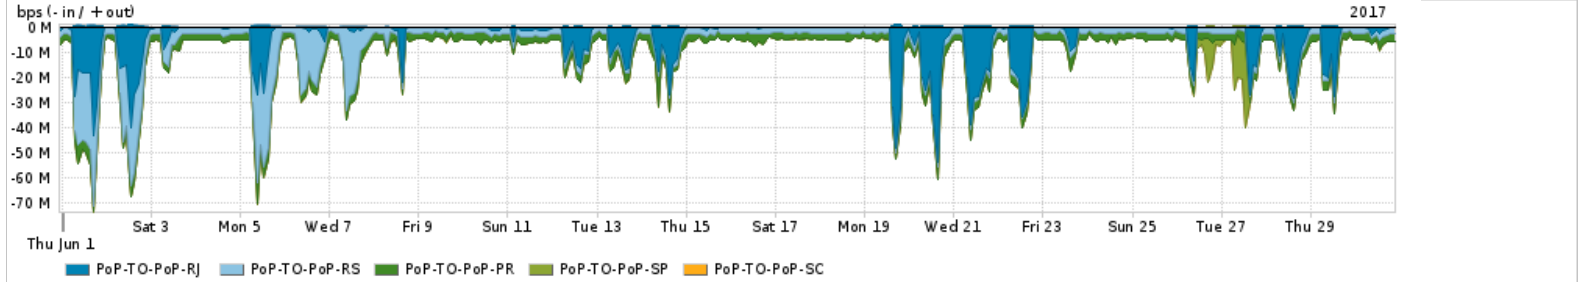

Interesse de tráfego do PoP-TO com os outros PoPs da RNP

Average | Max | PCT95

PROFILE	PROFILE	IN	OUT	TOTAL	
☒	PoP-TO	PoP-RJ	4.88 Mbps	55.34 Kbps	4.94 Mbps
☒	PoP-TO	PoP-RS	4.28 Mbps	47.59 Kbps	4.33 Mbps
☒	PoP-TO	PoP-PR	2.92 Mbps	0.00 bps	2.92 Mbps
☒	PoP-TO	PoP-SP	413.50 Kbps	3.37 Kbps	416.87 Kbps
☒	PoP-TO	PoP-SC	490.00 bps	4.00 bps	494.00 bps
☐	PoP-TO	PoP-DF	0.00 bps	129.00 bps	129.00 bps
☐	PoP-TO	PoP-TO	6.00 bps	6.00 bps	12.00 bps
☐	PoP-TO	PoP-MT	0.00 bps	0.00 bps	0.00 bps
☐	PoP-TO	PoP-MG	0.00 bps	0.00 bps	0.00 bps