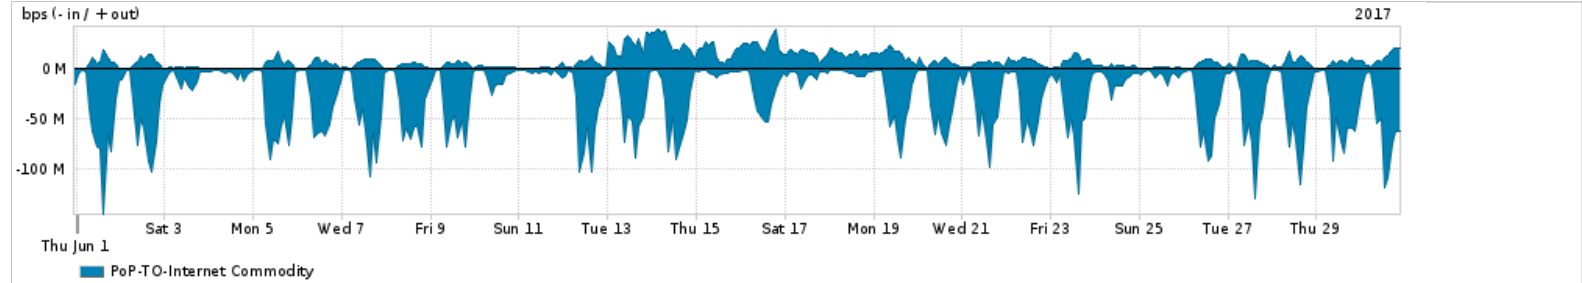

Os gráficos apresentados neste relatório de tráfego estão em formato stack, o que significa que seu valor é uma composição da soma dos componentes listados nas legendas localizadas logo abaixo dos gráficos. Os gráficos estão em "bps x tempo" e possuem dois eixos verticais, Out (positivo) e In (negativo).
 A primeira coluna da tabela define o ponto de referência para entendimento dos valores de In e Out.
 A contabilização do tráfego é sob o ponto de vista do AS da RNP, AS1916.

Legenda:
 PoP - Ponto de presença da RNP
 Parceiros - Provedores comerciais que a RNP mantém acordos de troca de tráfego
 Internet Acadêmica - Acesso às redes acadêmicas internacionais, serviço atualmente provido pela RedClara
 Internet commodity - Acesso pago à Internet global que é oferecido pela RNP aos seus clientes
 ASN - Número do sistema autônomo
 Profile - Objeto gerenciável definido arbitrariamente no Peakflow através de diversos parâmetros (ex: bloco cidr, peer-as, as-path, bgp community, interface, etc)

Utilização do serviço de Internet Commodity pelo PoP-TO

Average | Max | PCT95

PROFILE	PROFILE	IN	OUT	TOTAL	
X	PoP-TO	Internet Commodity	29.39 Mbps	8.49 Mbps	37.88 Mbps

Utilização das trocas de tráfego comerciais no Brasil pelo PoP-TO