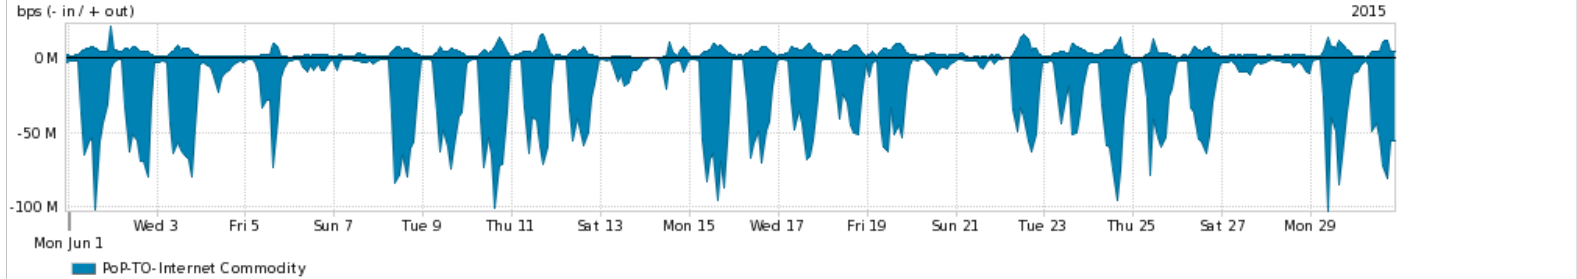

Os gráficos apresentados neste relatório de tráfego estão em formato stack, o que significa que seu valor é uma composição da soma dos componentes listados nas legendas localizadas logo abaixo dos gráficos. Os gráficos estão em "bps x tempo" e possuem dois eixos verticais, Out (positivo) e In (negativo).
 A primeira coluna da tabela define o ponto de referência para entendimento dos valores de In e Out.
 A contabilização do tráfego é sob o ponto de vista do AS da RNP, AS1916.

Legenda:
 PoP - Ponto de presença da RNP
 Parceiros - Provedores comerciais que a RNP mantém acordos de troca de tráfego
 Internet Acadêmica - Acesso às redes acadêmicas internacionais, serviço atualmente provido pela RedClara
 Internet commodity - Acesso pago à Internet global que é oferecido pela RNP aos seus clientes
 ASN - Número do sistema autônomo
 Profile - Objeto gerenciável definido arbitrariamente no Peakflow através de diversos parâmetros (ex: bloco cidr, peer-as, as-path, bgp community, interface, etc)

Utilização do serviço de Internet Commodity pelo PoP-TO

Average | Max | PCT95

PROFILE	PROFILE	IN	OUT	TOTAL	
<input checked="" type="checkbox"/>	PoP-TO	Internet Commodity	25.22 Mbps	3.41 Mbps	28.63 Mbps

Utilização das trocas de tráfego comerciais no Brasil pelo PoP-TO