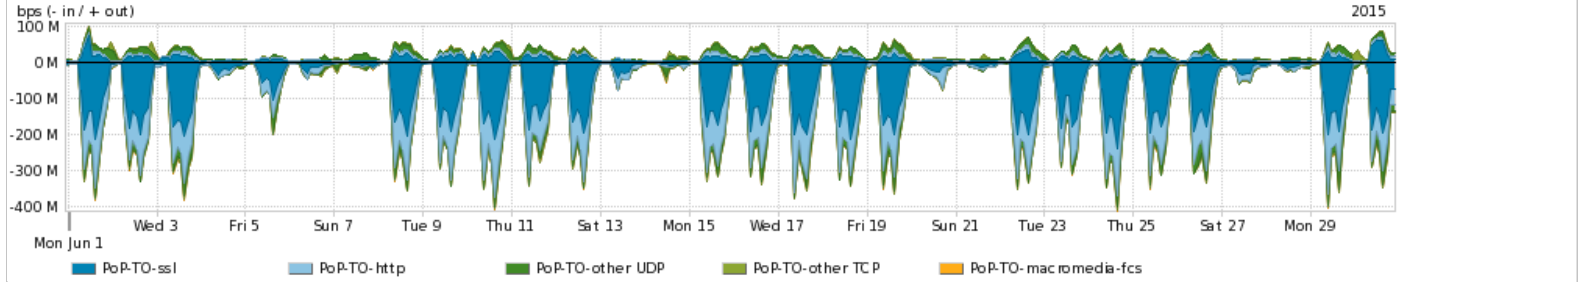

Distribuição do tráfego do PoP-TO por aplicação (análise em camada 3 e 4)

Average | Max | PCT95

PROFILE	APPLICATION	IN	OUT	TOTAL	
☒	PoP-TO	ssl	62.79 Mbps	7.36 Mbps	70.15 Mbps
☒	PoP-TO	http	39.95 Mbps	4.93 Mbps	44.88 Mbps
☒	PoP-TO	other UDP	8.57 Mbps	7.43 Mbps	16.01 Mbps
☒	PoP-TO	other TCP	2.49 Mbps	1.88 Mbps	4.37 Mbps
☒	PoP-TO	macromedia-fcs	462.40 Kbps	17.16 Kbps	479.56 Kbps