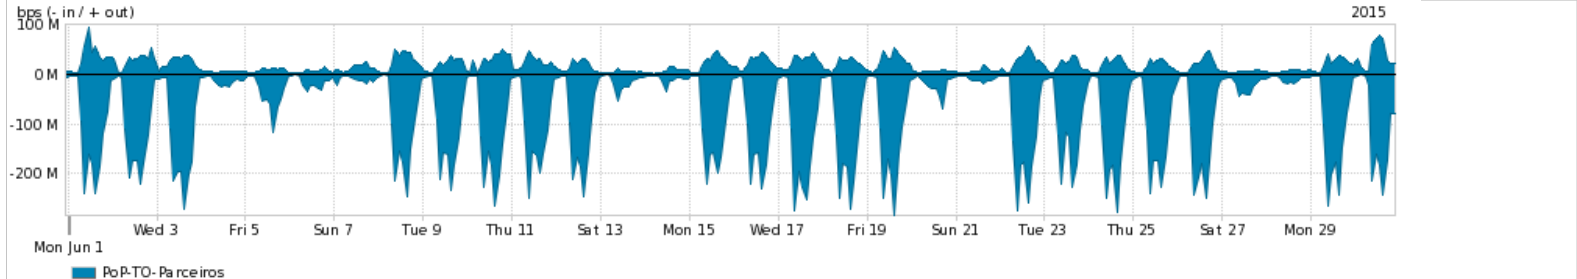

Os gráficos apresentados neste relatório de tráfego estão em formato stack, o que significa que seu valor é uma composição da soma dos componentes listados nas legendas localizadas logo abaixo dos gráficos. Os gráficos estão em "bps x tempo" e possuem dois eixos verticais, Out (positivo) e In (negativo).
 A primeira coluna da tabela define o ponto de referência para entendimento dos valores de In e Out.
 A contabilização do tráfego é sob o ponto de vista do AS da RNP, AS1916.

Legenda:
 PoP - Ponto de presença da RNP
 Parceiros - Provedores comerciais que a RNP mantém acordos de troca de tráfego
 Internet Acadêmica - Acesso às redes acadêmicas internacionais, serviço atualmente provido pela RedClara
 Internet commodity - Acesso pago à Internet global que é oferecido pela RNP aos seus clientes
 ASN - Número do sistema autônomo
 Profile - Objeto gerenciável definido arbitrariamente no Peakflow através de diversos parâmetros (ex: bloco cidr, peer-as, as-path, bgp community, interface, etc)

Utilização do serviço de Internet Commodity pelo PoP-TO

Average | Max | PCT95

PROFILE	PROFILE	IN	OUT	TOTAL	
<input checked="" type="checkbox"/>	PoP-TO	Internet Commodity	25.22 Mbps	3.41 Mbps	28.63 Mbps

Utilização das trocas de tráfego comerciais no Brasil pelo PoP-TO