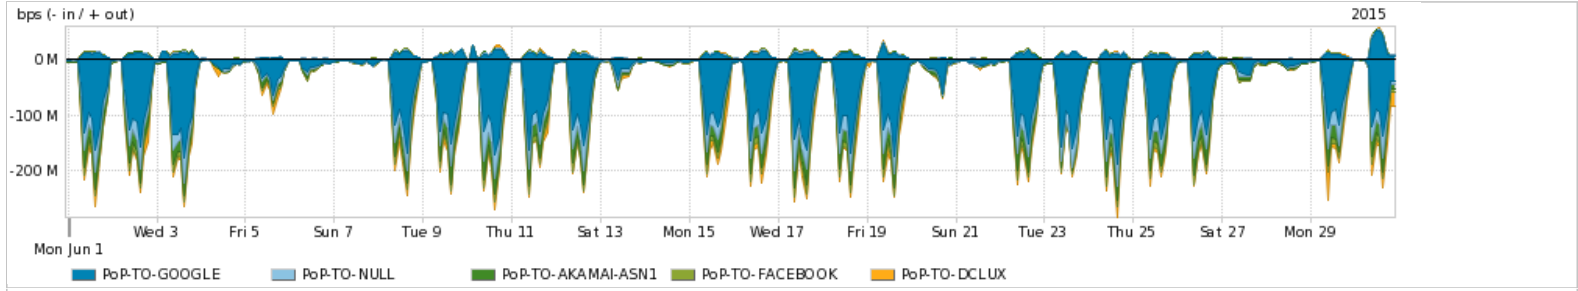

Os gráficos apresentados neste relatório de tráfego estão em formato stack, o que significa que seu valor é uma composição da soma dos componentes listados nas legendas localizadas logo abaixo dos gráficos. Os gráficos estão em "bps x tempo" e possuem dois eixos verticais, Out (positivo) e In (negativo).
 A primeira coluna da tabela define o ponto de referência para entendimento dos valores de In e Out.
 A contabilização do tráfego é sob o ponto de vista do AS da RNP, AS1916.

Utilização do serviço de Internet Commodity pelo PoP-TO

Average | Max | PCT95

PROFILE	PROFILE	IN	OUT	TOTAL	
<input checked="" type="checkbox"/>	PoP-TO	Internet Commodity	25.22 Mbps	3.41 Mbps	28.63 Mbps

Utilização das trocas de tráfego comerciais no Brasil pelo PoP-TO

Average | Max | PCT95

PROFILE	PROFILE	IN	OUT	TOTAL	
<input checked="" type="checkbox"/>	PoP-TO	Parceiros	78.38 Mbps	17.74 Mbps	96.11 Mbps

Utilização do serviço de Internet acadêmica internacional pelo PoP-TO

Average | Max | PCT95

PROFILE	PROFILE	IN	OUT	TOTAL	
<input checked="" type="checkbox"/>	PoP-TO	Internet Academica	129.46 Kbps	14.89 Kbps	144.35 Kbps

Redes (AS's de origem) mais acessadas pelo PoP-TO

Average | Max | PCT95