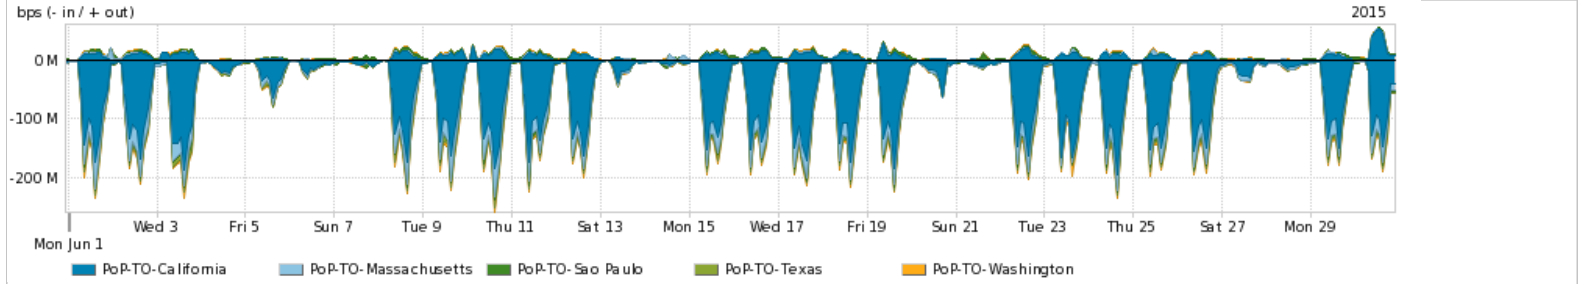

Distribuição do tráfego do PoP-TO por estado, província ou similar

Average | Max | PCT95

PROFILE	REGION	IN	OUT	TOTAL	
☒	PoP-TO	California	48.71 Mbps	5.16 Mbps	53.86 Mbps
☒	PoP-TO	Massachusetts	9.87 Mbps	557.76 Kbps	10.43 Mbps
☒	PoP-TO	Sao Paulo	1.70 Mbps	1.43 Mbps	3.13 Mbps
☒	PoP-TO	Texas	2.41 Mbps	217.01 Kbps	2.63 Mbps
☒	PoP-TO	Washington	1.80 Mbps	506.49 Kbps	2.31 Mbps
☐	PoP-TO	Arizona	1.76 Mbps	57.60 Kbps	1.82 Mbps
☐	PoP-TO	Virginia	946.76 Kbps	376.05 Kbps	1.32 Mbps
☐	PoP-TO	Delaware	1.00 Mbps	44.85 Kbps	1.05 Mbps
☐	PoP-TO	Ceara	994.78 Kbps	49.29 Kbps	1.04 Mbps
☐	PoP-TO	Distrito Federal	385.75 Kbps	467.66 Kbps	853.40 Kbps
☐	PoP-TO	Goiias	210.26 Kbps	595.74 Kbps	806.00 Kbps
☐	PoP-TO	Rio de Janeiro	289.44 Kbps	485.16 Kbps	774.60 Kbps
☐	PoP-TO	Quebec	713.76 Kbps	33.12 Kbps	746.89 Kbps
☐	PoP-TO	Florida	649.04 Kbps	48.94 Kbps	697.97 Kbps
☐	PoP-TO	Tocantins	122.82 Kbps	542.34 Kbps	665.17 Kbps