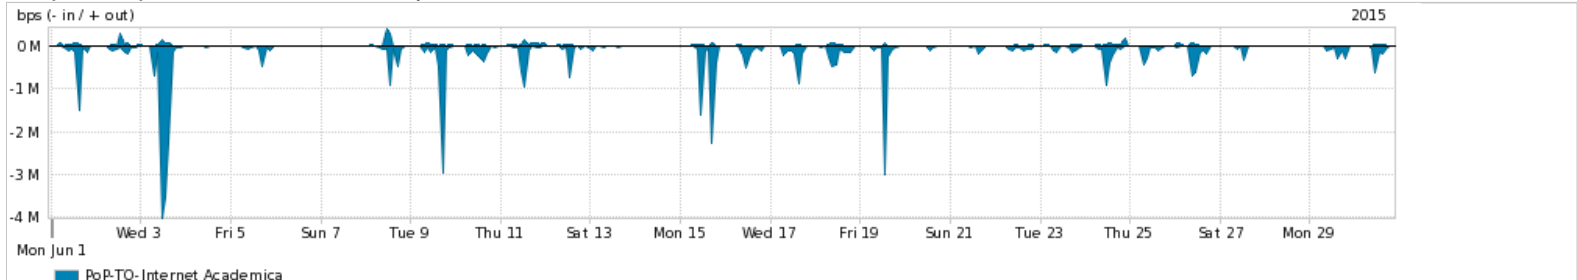

Os gráficos apresentados neste relatório de tráfego estão em formato stack, o que significa que seu valor é uma composição da soma dos componentes listados nas legendas localizadas logo abaixo dos gráficos. Os gráficos estão em "bps x tempo" e possuem dois eixos verticais, Out (positivo) e In (negativo).
 A primeira coluna da tabela define o ponto de referência para entendimento dos valores de In e Out.
 A contabilização do tráfego é sob o ponto de vista do AS da RNP, AS1916.

Utilização do serviço de Internet Commodity pelo PoP-TO

Average | Max | PCT95

PROFILE	PROFILE	IN	OUT	TOTAL	
<input checked="" type="checkbox"/>	PoP-TO	Internet Commodity	25.22 Mbps	3.41 Mbps	28.63 Mbps

Utilização das trocas de tráfego comerciais no Brasil pelo PoP-TO

Average | Max | PCT95

PROFILE	PROFILE	IN	OUT	TOTAL	
<input checked="" type="checkbox"/>	PoP-TO	Parceiros	78.38 Mbps	17.74 Mbps	96.11 Mbps

Utilização do serviço de Internet acadêmica internacional pelo PoP-TO