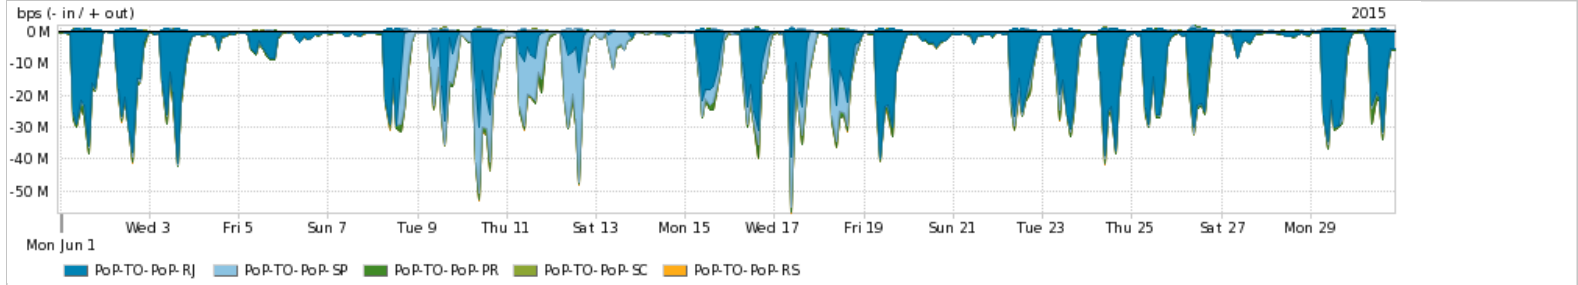

Interesse de tráfego do PoP-TO com os outros PoPs da RNP

Average | Max | PCT95

PROFILE	PROFILE	IN	OUT	TOTAL	
☒	PoP-TO	PoP-RJ	7.40 Mbps	202.39 Kbps	7.60 Mbps
☒	PoP-TO	PoP-SP	2.24 Mbps	101.53 Kbps	2.34 Mbps
☒	PoP-TO	PoP-PR	618.56 Kbps	19.18 Kbps	637.74 Kbps
☒	PoP-TO	PoP-SC	42.68 Kbps	45.07 Kbps	87.75 Kbps
☒	PoP-TO	PoP-RS	38.21 Kbps	878.00 bps	39.09 Kbps
☐	PoP-TO	PoP-DF	656.00 bps	36.52 Kbps	37.18 Kbps
☐	PoP-TO	PoP-BA	10.24 Kbps	4.16 Kbps	14.40 Kbps
☐	PoP-TO	PoP-TO	4.78 Kbps	4.78 Kbps	9.55 Kbps
☐	PoP-TO	PoP-ES	0.00 bps	4.84 Kbps	4.84 Kbps
☐	PoP-TO	PoP-RN	1.79 Kbps	1.11 Kbps	2.90 Kbps