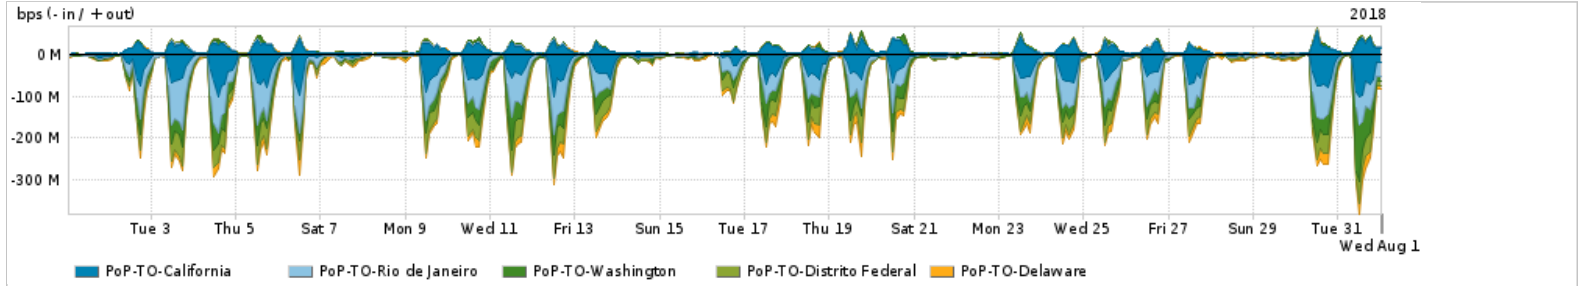

Distribuição do tráfego do PoP-TO por estado, província ou similar

Average | Max | PCT95

	PROFILE	REGION	IN	OUT	TOTAL
☒	PoP-TO	California	19.08 Mbps	8.58 Mbps	27.66 Mbps
☒	PoP-TO	Rio de Janeiro	20.88 Mbps	775.67 Kbps	21.65 Mbps
☒	PoP-TO	Washington	12.78 Mbps	1.07 Mbps	13.85 Mbps
☒	PoP-TO	Distrito Federal	12.82 Mbps	547.37 Kbps	13.37 Mbps
☒	PoP-TO	Delaware	6.25 Mbps	159.30 Kbps	6.41 Mbps
☐	PoP-TO	Tocantins	1.04 Mbps	3.39 Mbps	4.42 Mbps
☐	PoP-TO	Massachusetts	3.75 Mbps	231.89 Kbps	3.98 Mbps
☐	PoP-TO	Sao Paulo	2.68 Mbps	1.00 Mbps	3.68 Mbps
☐	PoP-TO	Parana	1.83 Mbps	1.73 Mbps	3.56 Mbps
☐	PoP-TO	Virginia	1.91 Mbps	798.80 Kbps	2.71 Mbps
☐	PoP-TO	Rio Grande do Sul	2.33 Mbps	105.64 Kbps	2.44 Mbps
☐	PoP-TO	Arizona	1.30 Mbps	6.80 Kbps	1.30 Mbps
☐	PoP-TO	Goiias	788.54 Kbps	409.03 Kbps	1.20 Mbps
☐	PoP-TO	Quebec	565.78 Kbps	481.23 Kbps	1.05 Mbps
☐	PoP-TO	Texas	798.04 Kbps	64.68 Kbps	862.72 Kbps