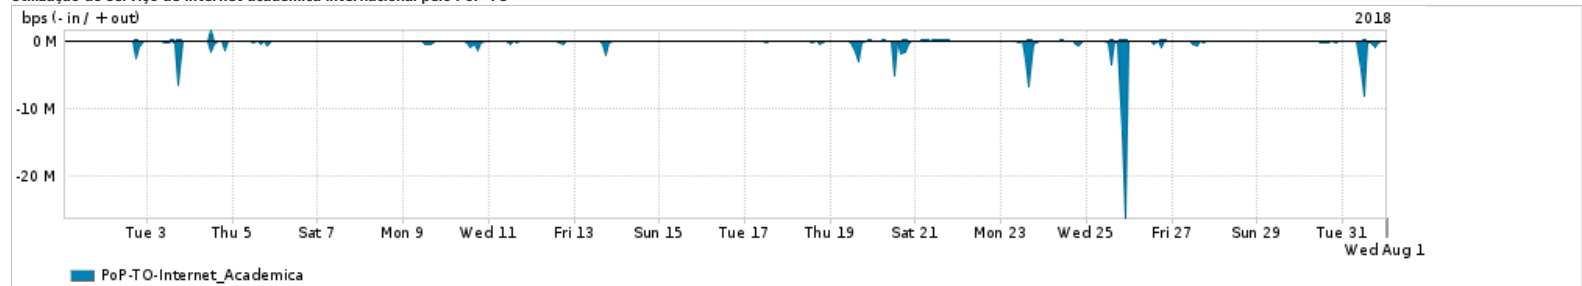

Utilização do serviço de Internet acadêmica internacional pelo PoP-TO

PROFILE	PROFILE	IN	OUT	TOTAL
☒ PoP-TO	Internet_Academica	326.99 Kbps	23.48 Kbps	350.46 Kbps