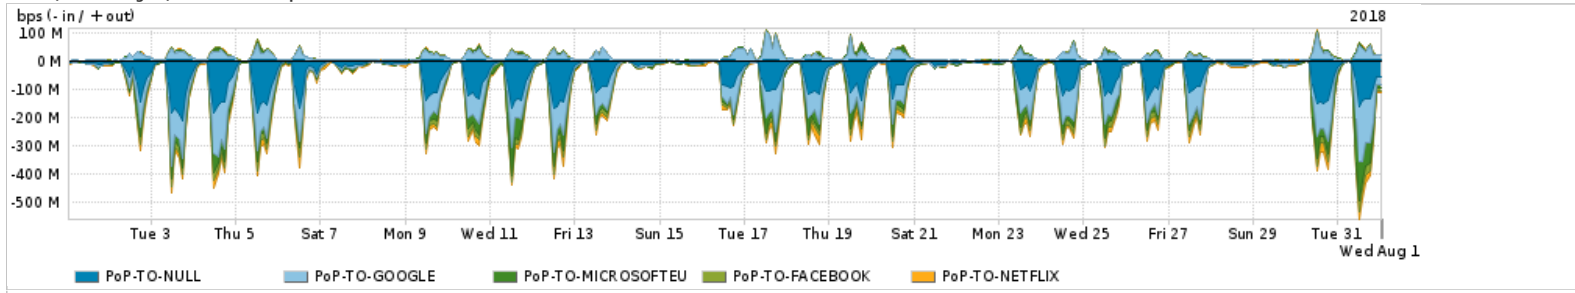

Os gráficos apresentados neste relatório de tráfego estão em formato stack, o que significa que seu valor é uma composição da soma dos componentes listados nas legendas localizadas logo abaixo dos gráficos. Os gráficos estão em "bps x tempo" e possuem dois eixos verticais, Out (positivo) e In (negativo).

ASN - Número do sistema autônomo

Profile - Objeto gerenciável definido arbitrariamente no Peakflow através de diversos parâmetros (ex: bloco cidr, peer-as, as-path, bgp community, interface, etc)

**Utilização do serviço de Internet Commodity pelo PoP-TO**

PROFILE	PROFILE	IN	OUT	TOTAL
<input checked="" type="checkbox"/> PoP-TO	Internet_Commodity	11.24 Mbps	2.34 Mbps	13.58 Mbps

**Utilização das trocas de tráfego comerciais no Brasil pelo PoP-TO**

PROFILE	PROFILE	IN	OUT	TOTAL
<input checked="" type="checkbox"/> PoP-TO	Parceiros	105.94 Mbps	28.98 Mbps	134.92 Mbps

**Utilização do serviço de Internet acadêmica internacional pelo PoP-TO**

PROFILE	PROFILE	IN	OUT	TOTAL
<input checked="" type="checkbox"/> PoP-TO	Internet_Academica	326.99 Kbps	23.48 Kbps	350.46 Kbps

Redes (AS's de origem) mais acessadas pelo PoP-TO