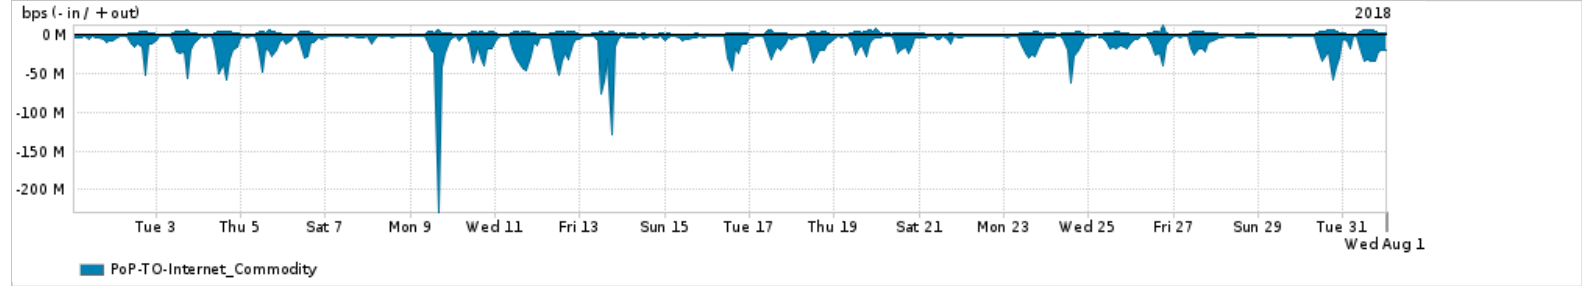

Os gráficos apresentados neste relatório de tráfego estão em formato stack, o que significa que seu valor é uma composição da soma dos componentes listados nas legendas localizadas logo abaixo dos gráficos. Os gráficos estão em "bps x tempo" e possuem dois eixos verticais, Out (positivo) e In (negativo).

A primeira coluna da tabela define o ponto de referência para entendimento dos valores de In e Out.  
A contabilização do tráfego é sob o ponto de vista do AS da RNP, AS1916.

**Legenda:**

PoP - Ponto de presença da RNP

ASN - Número do sistema autônomo

Profile - Objeto gerenciável definido arbitrariamente no Peakflow através de diversos parâmetros (ex: bloco cidr, peer-as, as-path, bgp community, interface, etc)

**Utilização do serviço de Internet Commodity pelo PoP-TO**

PROFILE	PROFILE	IN	OUT	TOTAL
<input checked="" type="checkbox"/> PoP-TO	Internet_Commodity	11.24 Mbps	2.34 Mbps	13.58 Mbps

**Utilização das trocas de tráfego comerciais no Brasil pelo PoP-TO**

PROFILE	PROFILE	IN	OUT	TOTAL
<input checked="" type="checkbox"/> PoP-TO	Parceiros	105.94 Mbps	28.98 Mbps	134.92 Mbps