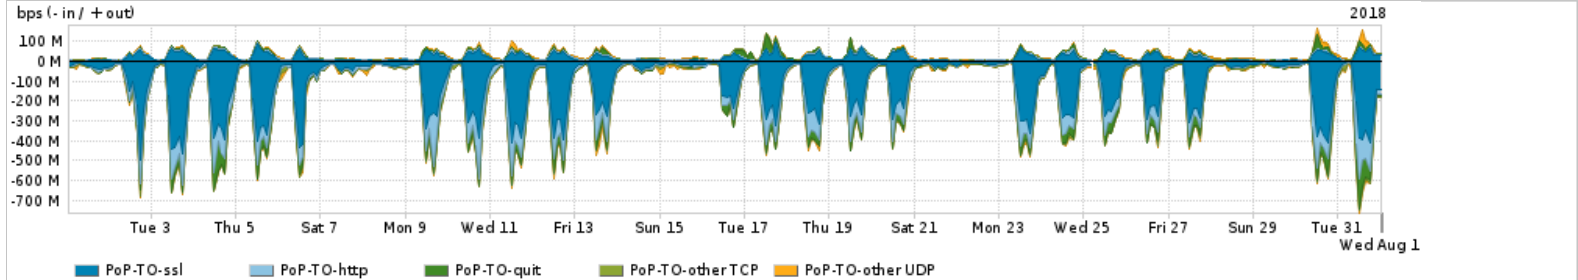

Distribuição do tráfego do PoP-TO por aplicação (análise em camada 3 e 4)

Average | Max | PCT95

	PROFILE	APPLICATION	IN	OUT	TOTAL
☒	PoP-TO	ssl	105.23 Mbps	18.10 Mbps	123.33 Mbps
☒	PoP-TO	http	34.93 Mbps	3.39 Mbps	38.32 Mbps
☒	PoP-TO	quit	14.02 Mbps	3.62 Mbps	17.63 Mbps
☒	PoP-TO	other TCP	6.39 Mbps	2.34 Mbps	8.73 Mbps