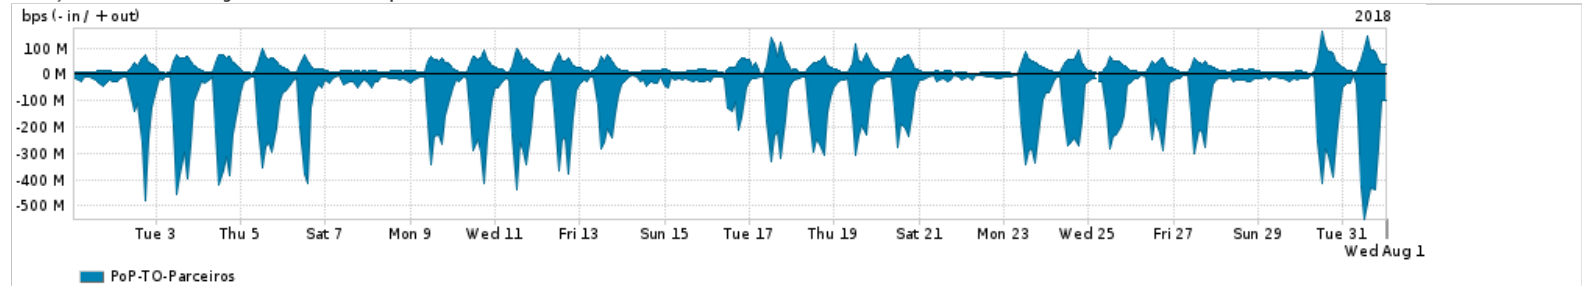

Os gráficos apresentados neste relatório de tráfego estão em formato stack, o que significa que seu valor é uma composição da soma dos componentes listados nas legendas localizadas logo abaixo dos gráficos. Os gráficos estão em "bps x tempo" e possuem dois eixos verticais, Out (positivo) e In (negativo).

ASN - Número do sistema autônomo

Profile - Objeto gerenciável definido arbitrariamente no Peakflow através de diversos parâmetros (ex: bloco cidr, peer-as, as-path, bgp community, interface, etc)

**Utilização do serviço de Internet Commodity pelo PoP-TO**

PROFILE	PROFILE	IN	OUT	TOTAL
<input checked="" type="checkbox"/> PoP-TO	Internet_Commodity	11.24 Mbps	2.34 Mbps	13.58 Mbps

**Utilização das trocas de tráfego comerciais no Brasil pelo PoP-TO**

PROFILE	PROFILE	IN	OUT	TOTAL
<input checked="" type="checkbox"/> PoP-TO	Parceiros	105.94 Mbps	28.98 Mbps	134.92 Mbps

**Utilização do serviço de Internet acadêmica internacional pelo PoP-TO**

PROFILE	PROFILE	IN	OUT	TOTAL
<input checked="" type="checkbox"/> PoP-TO	Internet_Academica	326.99 Kbps	23.48 Kbps	350.46 Kbps

Redes (AS's de origem) mais acessadas pelo PoP-TO