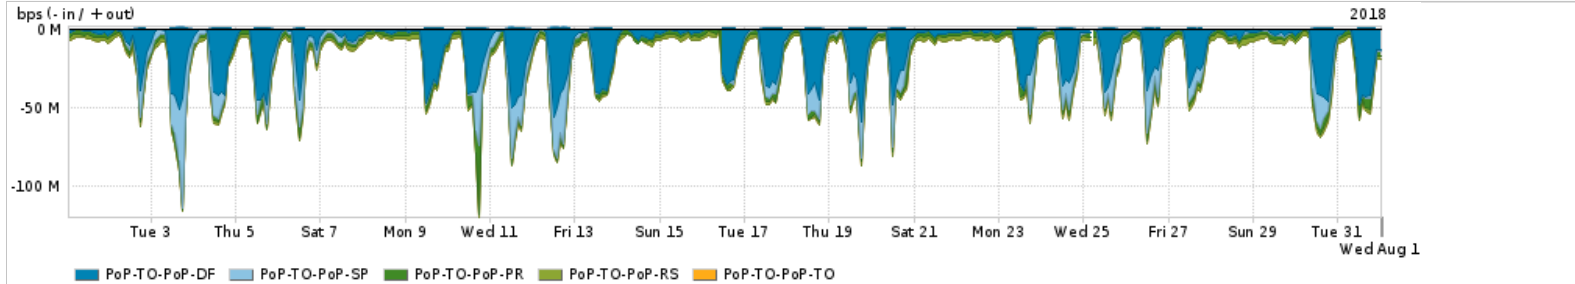

Interesse de tráfego do PoP-TO com os outros PoPs da RNP

Average | Max | PCT95

	PROFILE	PROFILE	IN	OUT	TOTAL
☒	PoP-TO	PoP-DF	12.63 Mbps	203.25 Kbps	12.84 Mbps
☒	PoP-TO	PoP-SP	4.21 Mbps	79.44 Kbps	4.29 Mbps
☒	PoP-TO	PoP-PR	2.87 Mbps	0.00 bps	2.87 Mbps
☒	PoP-TO	PoP-RS	2.23 Mbps	11.00 bps	2.23 Mbps
☒	PoP-TO	PoP-TO	598.00 bps	598.00 bps	1.20 Kbps
☐	PoP-TO	PoP-SC	354.00 bps	0.00 bps	354.00 bps
☐	PoP-TO	PoP-MG	0.00 bps	171.00 bps	171.00 bps
☐	PoP-TO	PoP-PB	0.00 bps	0.00 bps	0.00 bps