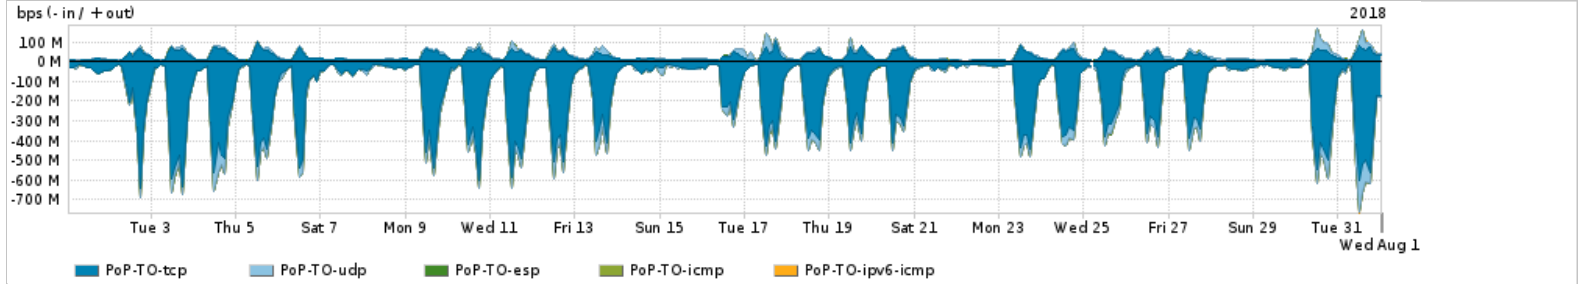

Distribuição do tráfego do PoP-TO por aplicação (análise em camada 3 e 4)

Average | Max | PCT95

	PROFILE	APPLICATION	IN	OUT	TOTAL
<input checked="" type="checkbox"/>	PoP-TO	ssl	105.23 Mbps	18.10 Mbps	123.33 Mbps
<input checked="" type="checkbox"/>	PoP-TO	http	34.93 Mbps	3.39 Mbps	38.32 Mbps
<input checked="" type="checkbox"/>	PoP-TO	quit	14.02 Mbps	3.62 Mbps	17.63 Mbps
<input checked="" type="checkbox"/>	PoP-TO	other TCP	6.39 Mbps	2.34 Mbps	8.73 Mbps

Distribuição do tráfego do PoP-TO por protocolo

Average | Max | PCT95

	PROFILE	PROTOCOL	IN	OUT	TOTAL
<input checked="" type="checkbox"/>	PoP-TO	tcp	146.85 Mbps	24.45 Mbps	171.30 Mbps
<input checked="" type="checkbox"/>	PoP-TO	udp	18.67 Mbps	7.69 Mbps	26.36 Mbps
<input checked="" type="checkbox"/>	PoP-TO	esp	63.90 Kbps	113.45 Kbps	177.35 Kbps
<input checked="" type="checkbox"/>	PoP-TO	icmp	69.11 Kbps	74.73 Kbps	143.83 Kbps
<input checked="" type="checkbox"/>	PoP-TO	ipv6-icmp	207.00 bps	1.12 Kbps	1.33 Kbps
<input type="checkbox"/>	PoP-TO	sctp	1.00 bps	0.00 bps	1.00 bps
<input type="checkbox"/>	PoP-TO	ipv6-nonxt	0.00 bps	0.00 bps	0.00 bps