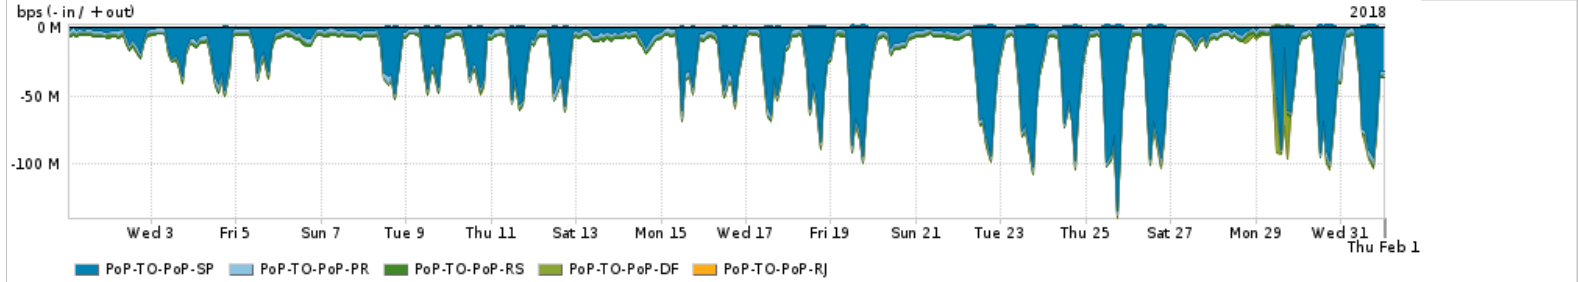

Os gráficos apresentados neste relatório de tráfego estão em formato stack, o que significa que seu valor é uma composição da soma dos componentes listados nas legendas localizadas logo abaixo dos gráficos. Os gráficos estão em "bps x tempo" e possuem dois eixos verticais, Out (positivo) e In (negativo).

Utilização do serviço de Internet Commodity pelo PoP-TO

PROFILE	PROFILE	IN	OUT	TOTAL
<input checked="" type="checkbox"/> PoP-TO	Internet Commodity	14.48 Mbps	4.72 Mbps	19.20 Mbps

Utilização das trocas de tráfego comerciais no Brasil pelo PoP-TO

PROFILE	PROFILE	IN	OUT	TOTAL
<input checked="" type="checkbox"/> PoP-TO	Parceiros	103.36 Mbps	26.83 Mbps	130.19 Mbps

Utilização do serviço de Internet acadêmica internacional pelo PoP-TO

PROFILE	PROFILE	IN	OUT	TOTAL
<input checked="" type="checkbox"/> PoP-TO	Internet Academica	168.99 Kbps	12.52 Kbps	181.51 Kbps

Interesse de tráfego do PoP-TO com os outros PoPs da RNP

Average | Max | PCT95

	PROFILE	PROFILE	IN	OUT	TOTAL
<input checked="" type="checkbox"/>	PoP-TO	PoP-SP	19.92 Mbps	458.41 Kbps	20.38 Mbps
<input checked="" type="checkbox"/>	PoP-TO	PoP-PR	2.73 Mbps	0.00 bps	2.73 Mbps
<input checked="" type="checkbox"/>	PoP-TO	PoP-RS	2.14 Mbps	42.00 bps	2.14 Mbps
<input checked="" type="checkbox"/>	PoP-TO	PoP-DF	623.55 Kbps	14.83 Kbps	638.37 Kbps
<input checked="" type="checkbox"/>	PoP-TO	PoP-RJ	2.25 Kbps	76.00 bps	2.32 Kbps
<input type="checkbox"/>	PoP-TO	PoP-MG	0.00 bps	220.00 bps	220.00 bps
<input type="checkbox"/>	PoP-TO	PoP-SC	118.00 bps	0.00 bps	118.00 bps
<input type="checkbox"/>	PoP-TO	PoP-GO	0.00 bps	63.00 bps	63.00 bps
<input type="checkbox"/>	PoP-TO	PoP-CE	6.00 bps	7.00 bps	13.00 bps