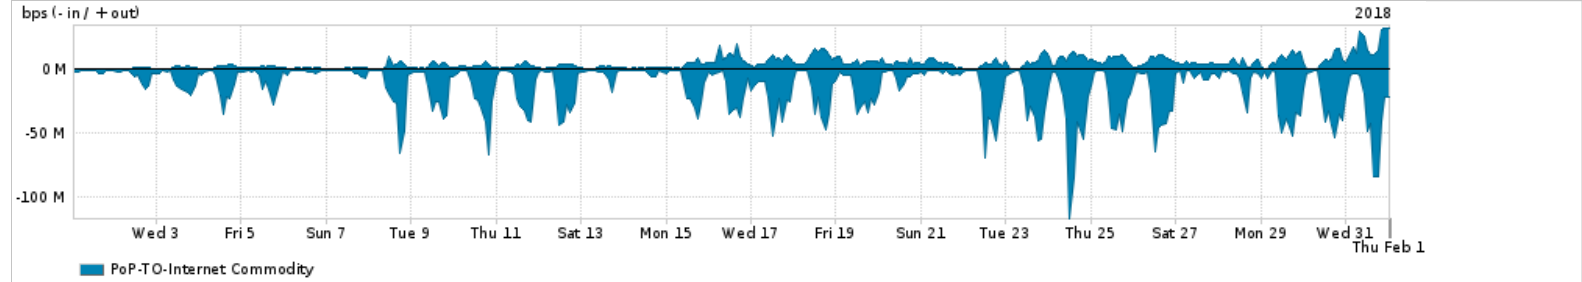

Os gráficos apresentados neste relatório de tráfego estão em formato stack, o que significa que seu valor é uma composição da soma dos componentes listados nas legendas localizadas logo abaixo dos gráficos. Os gráficos estão em "bps x tempo" e possuem dois eixos verticais, Out (positivo) e In (negativo).

A primeira coluna da tabela define o ponto de referência para entendimento dos valores de In e Out.
A contabilização do tráfego é sob o ponto de vista do AS da RNP, AS1916.

Legenda:

- PoP - Ponto de presença da RNP
- Parceiros - Provedores comerciais que a RNP mantém acordos de troca de tráfego
- Internet Acadêmica - Acesso às redes acadêmicas internacionais, serviço atualmente provido pela RedClara
- Internet commodity - Acesso pago à Internet global que é oferecido pela RNP aos seus clientes
- ASN - Número do sistema autônomo
- Profile - Objeto gerenciável definido arbitrariamente no Peakflow através de diversos parâmetros (ex: bloco cidr, peer-as, as-path, bgp community, interface, etc)

Utilização do serviço de Internet Commodity pelo PoP-TO

PROFILE	PROFILE	IN	OUT	TOTAL
<input checked="" type="checkbox"/> PoP-TO	Internet Commodity	14.48 Mbps	4.72 Mbps	19.20 Mbps

Utilização das trocas de tráfego comerciais no Brasil pelo PoP-TO