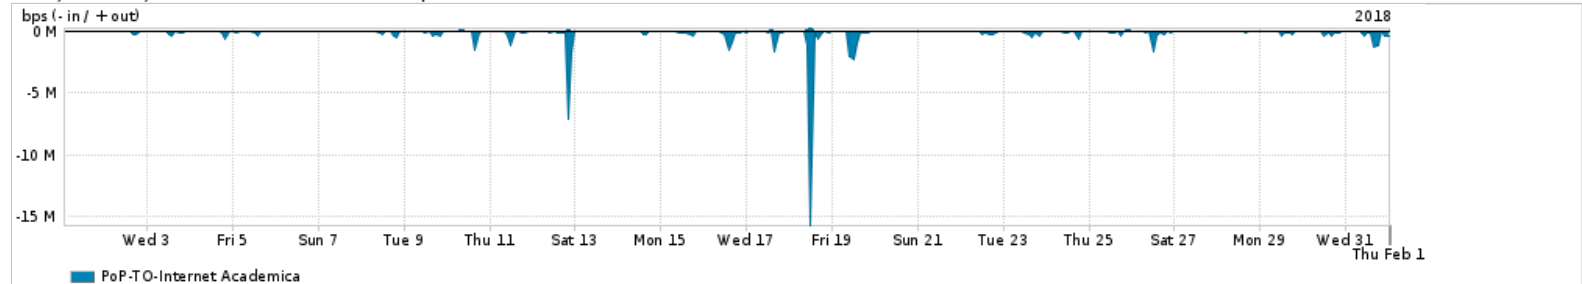

Os gráficos apresentados neste relatório de tráfego estão em formato stack, o que significa que seu valor é uma composição da soma dos componentes listados nas legendas localizadas logo abaixo dos gráficos. Os gráficos estão em "bps x tempo" e possuem dois eixos verticais, Out (positivo) e In (negativo).

A primeira coluna da tabela define o ponto de referência para entendimento dos valores de In e Out.
A contabilização do tráfego é sob o ponto de vista do AS da RNP, AS1916.

Legenda:

- PoP - Ponto de presença da RNP
- Parceiros - Provedores comerciais que a RNP mantém acordos de troca de tráfego
- Internet Acadêmica - Acesso às redes acadêmicas internacionais, serviço atualmente provido pela RedClara
- Internet commodity - Acesso pago à Internet global que é oferecido pela RNP aos seus clientes
- ASN - Número do sistema autônomo
- Profile - Objeto gerenciável definido arbitrariamente no Peakflow através de diversos parâmetros (ex: bloco cidr, peer-as, as-path, bgp community, interface, etc)

Utilização do serviço de Internet Commodity pelo PoP-TO

PROFILE	PROFILE	IN	OUT	TOTAL
<input checked="" type="checkbox"/> PoP-TO	Internet Commodity	14.48 Mbps	4.72 Mbps	19.20 Mbps

Utilização das trocas de tráfego comerciais no Brasil pelo PoP-TO

PROFILE	PROFILE	IN	OUT	TOTAL
<input checked="" type="checkbox"/> PoP-TO	Parceiros	103.36 Mbps	26.83 Mbps	130.19 Mbps

Utilização do serviço de Internet acadêmica internacional pelo PoP-TO

PROFILE	PROFILE	IN	OUT	TOTAL
<input checked="" type="checkbox"/> PoP-TO	Internet Academica	168.99 Kbps	12.52 Kbps	181.51 Kbps