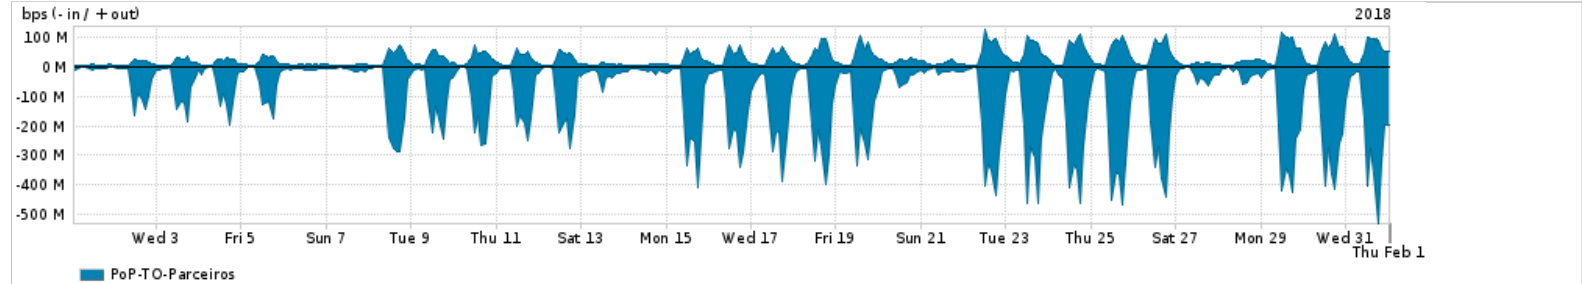

Os gráficos apresentados neste relatório de tráfego estão em formato stack, o que significa que seu valor é uma composição da soma dos componentes listados nas legendas localizadas logo abaixo dos gráficos. Os gráficos estão em "bps x tempo" e possuem dois eixos verticais, Out (positivo) e In (negativo).

A primeira coluna da tabela define o ponto de referência para entendimento dos valores de In e Out.
A contabilização do tráfego é sob o ponto de vista do AS da RNP, AS1916.

Legenda:

- PoP - Ponto de presença da RNP
- Parceiros - Provedores comerciais que a RNP mantém acordos de troca de tráfego
- Internet Acadêmica - Acesso às redes acadêmicas internacionais, serviço atualmente provido pela RedClara
- Internet commodity - Acesso pago à Internet global que é oferecido pela RNP aos seus clientes
- ASN - Número do sistema autônomo
- Profile - Objeto gerenciável definido arbitrariamente no Peakflow através de diversos parâmetros (ex: bloco cidr, peer-as, as-path, bgp community, interface, etc)

Utilização do serviço de Internet Commodity pelo PoP-TO

PROFILE	PROFILE	IN	OUT	TOTAL
<input checked="" type="checkbox"/> PoP-TO	Internet Commodity	14.48 Mbps	4.72 Mbps	19.20 Mbps

Utilização das trocas de tráfego comerciais no Brasil pelo PoP-TO

PROFILE	PROFILE	IN	OUT	TOTAL
<input checked="" type="checkbox"/> PoP-TO	Parceiros	103.36 Mbps	26.83 Mbps	130.19 Mbps

Utilização do serviço de Internet acadêmica internacional pelo PoP-TO

PROFILE	PROFILE	IN	OUT	TOTAL
<input checked="" type="checkbox"/> PoP-TO	Internet Academica	168.99 Kbps	12.52 Kbps	181.51 Kbps