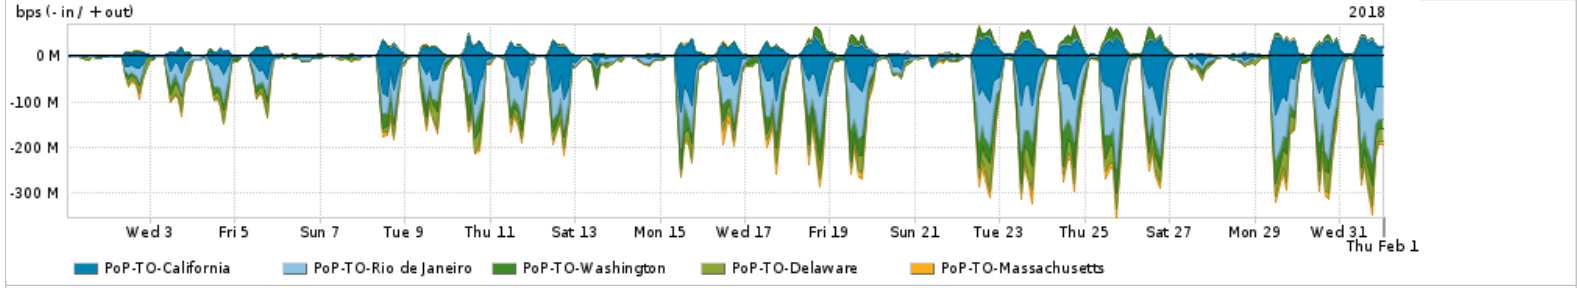

PROFILE	PROFILE	IN	OUT	TOTAL
☐	PoP-TO	PoP-TO	4.00 bps	4.00 bps	8.00 bps

Distribuição do tráfego do PoP-TO por estado, província ou similar

Average | Max | PCT95

	PROFILE	REGION	IN	OUT	TOTAL
☒	PoP-TO	California	22.81 Mbps	8.67 Mbps	31.47 Mbps
☒	PoP-TO	Rio de Janeiro	25.92 Mbps	1.03 Mbps	26.95 Mbps
☒	PoP-TO	Washington	12.40 Mbps	2.13 Mbps	14.53 Mbps
☒	PoP-TO	Delaware	10.20 Mbps	156.07 Kbps	10.36 Mbps
☒	PoP-TO	Massachusetts	3.96 Mbps	226.48 Kbps	4.19 Mbps
☐	PoP-TO	Virginia	2.60 Mbps	794.47 Kbps	3.40 Mbps
☐	PoP-TO	Sao Paulo	2.14 Mbps	1.04 Mbps	3.18 Mbps
☐	PoP-TO	Tocantins	213.33 Kbps	2.29 Mbps	2.51 Mbps
☐	PoP-TO	Arizona	1.78 Mbps	49.93 Kbps	1.83 Mbps
☐	PoP-TO	Goiás	1.14 Mbps	386.44 Kbps	1.53 Mbps
☐	PoP-TO	Parana	712.04 Kbps	190.16 Kbps	902.21 Kbps
☐	PoP-TO	Distrito Federal	503.57 Kbps	390.07 Kbps	893.64 Kbps
☐	PoP-TO	Quebec	681.28 Kbps	161.16 Kbps	842.45 Kbps
☐	PoP-TO	Texas	778.16 Kbps	56.05 Kbps	834.22 Kbps
☐	PoP-TO	Minas Gerais	358.62 Kbps	425.49 Kbps	784.11 Kbps