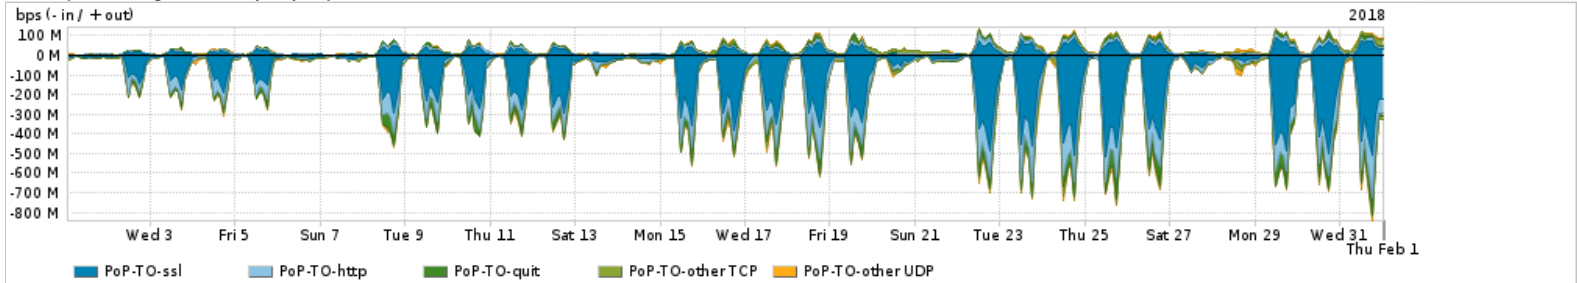

Distribuição do tráfego do PoP-TO por aplicação (análise em camada 3 e 4)

Average | Max | PCT95

	PROFILE	APPLICATION	IN	OUT	TOTAL
☒	PoP-TO	ssl	102.52 Mbps	15.74 Mbps	118.26 Mbps
☒	PoP-TO	http	38.89 Mbps	5.98 Mbps	44.87 Mbps