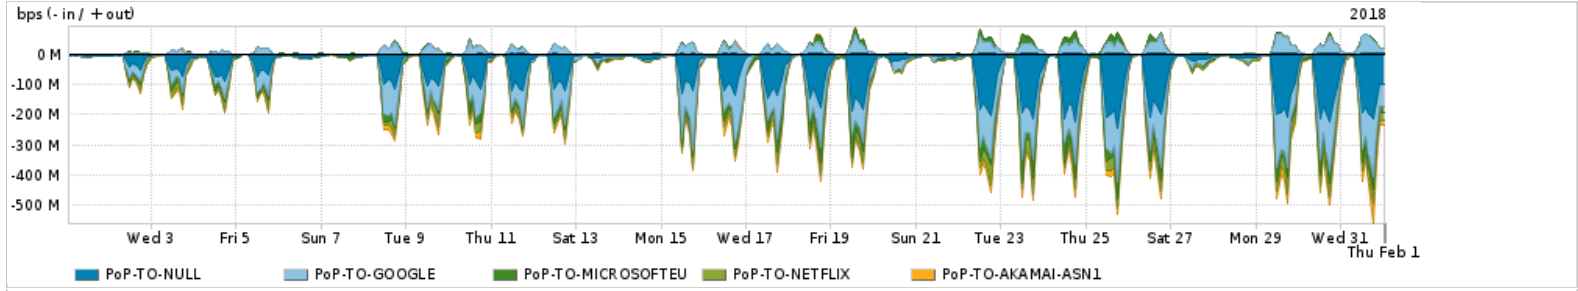

Redes (AS's de origem) mais acessadas pelo PoP-TO

Average | Max | PCT95

	PROFILE	AS NAME	ASN	IN	OUT	TOTAL
☒	PoP-TO	NULL	0	47.15 Mbps	1.25 Mbps	48.39 Mbps
☒	PoP-TO	GOOGLE	15169	33.82 Mbps	10.73 Mbps	44.55 Mbps
☒	PoP-TO	MICROSOFTEU	8068	10.40 Mbps	1.92 Mbps	12.32 Mbps
☒	PoP-TO	NETFLIX	2906	10.53 Mbps	161.83 Kbps	10.69 Mbps
☒	PoP-TO	AKAMAI-ASN1	20940	6.17 Mbps	203.24 Kbps	6.37 Mbps
☐	PoP-TO	AMAZON-02	16509	4.66 Mbps	312.38 Kbps	4.97 Mbps
☐	PoP-TO	GCEPSA-BR	28604	4.49 Mbps	203.39 Kbps	4.70 Mbps
☐	PoP-TO	EDGECAST	15133	4.26 Mbps	113.55 Kbps	4.37 Mbps
☐	PoP-TO	FACEBOOK	32934	2.99 Mbps	898.15 Kbps	3.89 Mbps
☐	PoP-TO	BTSADF-BR	8167	723.83 Kbps	2.08 Mbps	2.80 Mbps