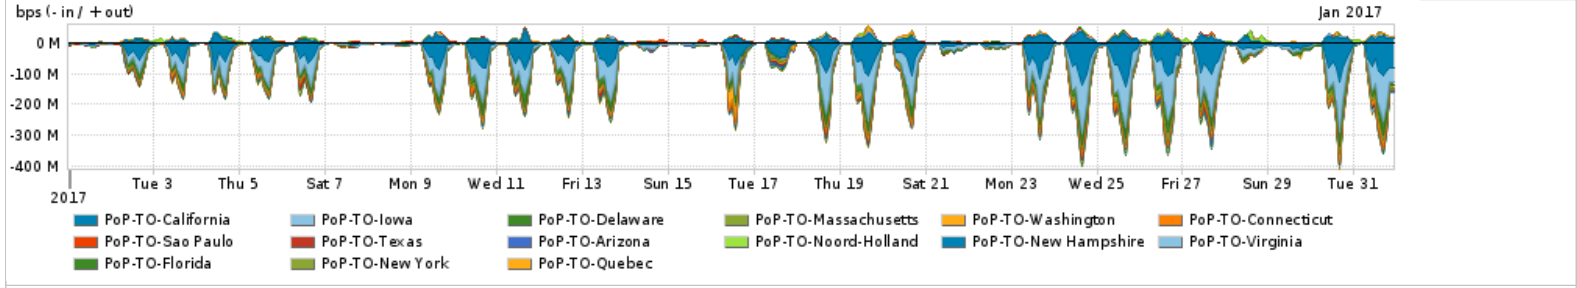

PROFILE	PROFILE	IN	OUT	TOTAL
☐	PoP-TO	PoP-AM	0.00 bps	0.00 bps

Distribuição do tráfego do PoP-TO por estado, província ou similar

Average | Max | PCT95

PROFILE	REGION	IN	OUT	TOTAL	
☐	PoP-TO	California	24.78 Mbps	6.00 Mbps	30.77 Mbps
☐	PoP-TO	Iowa	25.87 Mbps	537.91 Kbps	26.41 Mbps
☐	PoP-TO	Delaware	7.79 Mbps	418.11 Kbps	8.20 Mbps
☐	PoP-TO	Massachusetts	4.09 Mbps	196.26 Kbps	4.28 Mbps
☐	PoP-TO	Washington	2.49 Mbps	693.05 Kbps	3.18 Mbps
☐	PoP-TO	Connecticut	2.66 Mbps	97.04 Kbps	2.76 Mbps
☐	PoP-TO	Sao Paulo	922.50 Kbps	496.33 Kbps	1.42 Mbps
☐	PoP-TO	Texas	1.10 Mbps	172.91 Kbps	1.27 Mbps
☐	PoP-TO	Arizona	1.23 Mbps	1.69 Kbps	1.23 Mbps
☐	PoP-TO	Noord-Holland	355.29 Kbps	743.39 Kbps	1.10 Mbps
☐	PoP-TO	New Hampshire	931.91 Kbps	38.06 Kbps	969.97 Kbps
☐	PoP-TO	Virginia	785.49 Kbps	162.93 Kbps	948.42 Kbps
☐	PoP-TO	Florida	863.58 Kbps	67.37 Kbps	930.95 Kbps
☐	PoP-TO	New York	790.89 Kbps	128.83 Kbps	919.72 Kbps
☐	PoP-TO	Quebec	395.90 Kbps	90.18 Kbps	486.08 Kbps