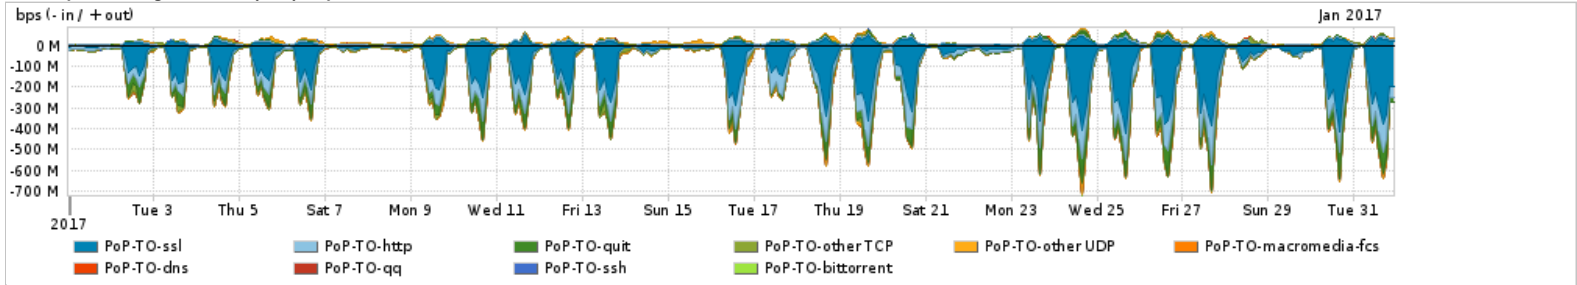

Distribuição do tráfego do PoP-TO por aplicação (análise em camada 3 e 4)

Average | Max | PCT95

PROFILE	APPLICATION	IN	OUT	TOTAL	
☐	PoP-TO	ssl	79.42 Mbps	9.12 Mbps	88.53 Mbps
☐	PoP-TO	http	32.63 Mbps	3.96 Mbps	36.59 Mbps