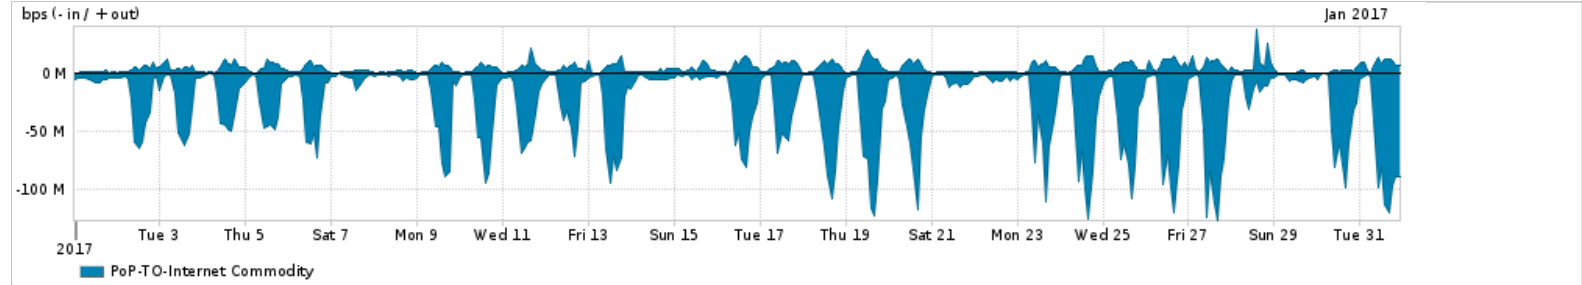

Os gráficos apresentados neste relatório de tráfego estão em formato stack, o que significa que seu valor é uma composição da soma dos componentes listados nas legendas localizadas logo abaixo dos gráficos. Os gráficos estão em "bps x tempo" e possuem dois eixos verticais, Out (positivo) e In (negativo).
 A primeira coluna da tabela define o ponto de referência para entendimento dos valores de In e Out.
 A contabilização do tráfego é sob o ponto de vista do AS da RNP, AS1916.

Legenda:
 PoP - Ponto de presença da RNP
 Parceiros - Provedores comerciais que a RNP mantém acordos de troca de tráfego
 Internet Acadêmica - Acesso às redes acadêmicas internacionais, serviço atualmente provido pela RedClara
 Internet commodity - Acesso pago à Internet global que é oferecido pela RNP aos seus clientes
 ASN - Número do sistema autônomo
 Profile - Objeto gerenciável definido arbitrariamente no Peakflow através de diversos parâmetros (ex: bloco cidr, peer-as, as-path, bgp community, interface, etc)

Utilização do serviço de Internet Commodity pelo PoP-TO

Average | Max | PCT95

PROFILE	PROFILE	IN	OUT	TOTAL	
<input type="checkbox"/>	PoP-TO	Internet Commodity	26.96 Mbps	4.72 Mbps	31.68 Mbps

Utilização das trocas de tráfego comerciais no Brasil pelo PoP-TO