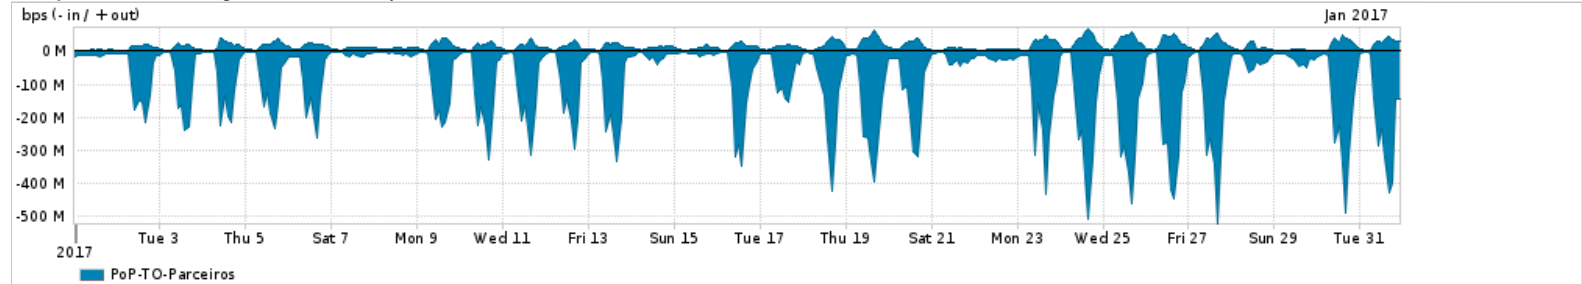

Os gráficos apresentados neste relatório de tráfego estão em formato stack, o que significa que seu valor é uma composição da soma dos componentes listados nas legendas localizadas logo abaixo dos gráficos. Os gráficos estão em "bps x tempo" e possuem dois eixos verticais, Out (positivo) e In (negativo).
 A primeira coluna da tabela define o ponto de referência para entendimento dos valores de In e Out.
 A contabilização do tráfego é sob o ponto de vista do AS da RNP, AS1916.

Legenda:
 PoP - Ponto de presença da RNP
 Parceiros - Provedores comerciais que a RNP mantém acordos de troca de tráfego
 Internet Acadêmica - Acesso às redes acadêmicas internacionais, serviço atualmente provido pela RedClara
 Internet commodity - Acesso pago à Internet global que é oferecido pela RNP aos seus clientes
 ASN - Número do sistema autônomo
 Profile - Objeto gerenciável definido arbitrariamente no Peakflow através de diversos parâmetros (ex: bloco cidr, peer-as, as-path, bgp community, interface, etc)

Utilização do serviço de Internet Commodity pelo PoP-TO

Average | Max | PCT95

PROFILE	PROFILE	IN	OUT	TOTAL	
<input type="checkbox"/>	PoP-TO	Internet Commodity	26.96 Mbps	4.72 Mbps	31.68 Mbps

Utilização das trocas de tráfego comerciais no Brasil pelo PoP-TO