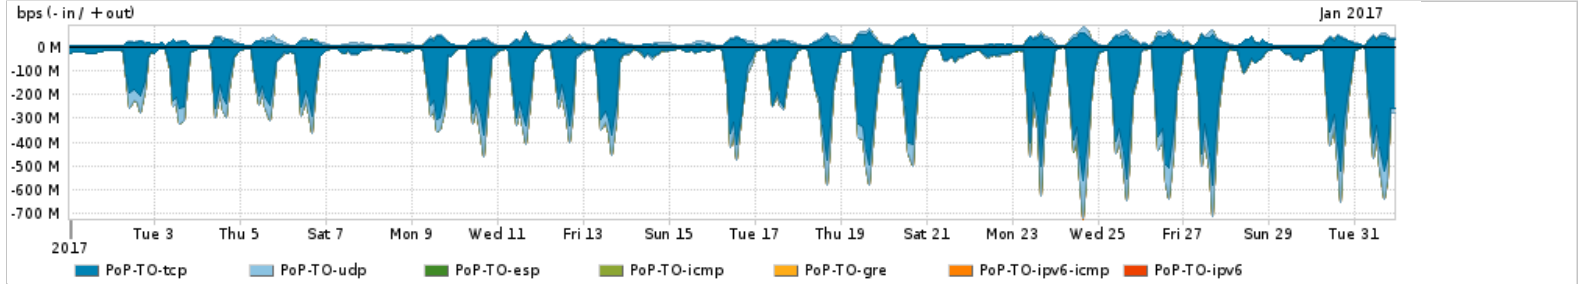

PROFILE	APPLICATION	IN	OUT	TOTAL	
☐	PoP-TO	quit	17.03 Mbps	1.50 Mbps	18.53 Mbps
☐	PoP-TO	other TCP	6.53 Mbps	2.43 Mbps	8.96 Mbps
☐	PoP-TO	other UDP	3.56 Mbps	3.28 Mbps	6.83 Mbps
☐	PoP-TO	macromedia-fcs	299.86 Kbps	9.49 Kbps	309.34 Kbps
☐	PoP-TO	dns	127.90 Kbps	54.16 Kbps	182.06 Kbps
☐	PoP-TO	qq	35.94 Kbps	58.48 Kbps	94.42 Kbps
☐	PoP-TO	ssh	30.96 Kbps	46.43 Kbps	77.39 Kbps
☐	PoP-TO	bittorrent	36.22 Kbps	23.56 Kbps	59.78 Kbps

Distribuição do tráfego do PoP-TO por protocolo

Average | Max | PCT95

PROFILE	PROTOCOL	IN	OUT	TOTAL	
☐	PoP-TO	tcp	119.11 Mbps	15.66 Mbps	134.77 Mbps
☐	PoP-TO	udp	20.71 Mbps	4.83 Mbps	25.55 Mbps
☐	PoP-TO	esp	28.05 Kbps	20.35 Kbps	48.40 Kbps
☐	PoP-TO	icmp	15.60 Kbps	17.09 Kbps	32.69 Kbps
☐	PoP-TO	gre	1.25 Kbps	9.00 bps	1.26 Kbps
☐	PoP-TO	ipv6-icmp	202.00 bps	132.00 bps	334.00 bps
☐	PoP-TO	ipv6	0.00 bps	10.00 bps	10.00 bps

For assistance with this product, please contact support@arbornetworks.com.