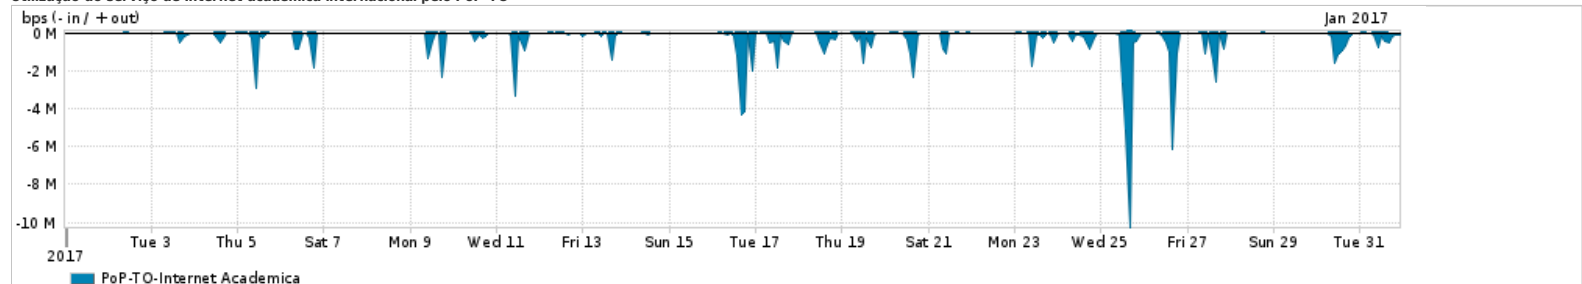

Os gráficos apresentados neste relatório de tráfego estão em formato stack, o que significa que seu valor é uma composição da soma dos componentes listados nas legendas localizadas logo abaixo dos gráficos. Os gráficos estão em "bps x tempo" e possuem dois eixos verticais, Out (positivo) e In (negativo).
 A primeira coluna da tabela define o ponto de referência para entendimento dos valores de In e Out.
 A contabilização do tráfego é sob o ponto de vista do AS da RNP, AS1916.

Utilização do serviço de Internet Commodity pelo PoP-TO

Average | Max | PCT95

PROFILE	PROFILE	IN	OUT	TOTAL	
<input type="checkbox"/>	PoP-TO	Internet Commodity	26.96 Mbps	4.72 Mbps	31.68 Mbps

Utilização das trocas de tráfego comerciais no Brasil pelo PoP-TO

Average | Max | PCT95

PROFILE	PROFILE	IN	OUT	TOTAL	
<input type="checkbox"/>	PoP-TO	Parceiros	93.63 Mbps	15.44 Mbps	109.07 Mbps

Utilização do serviço de Internet acadêmica internacional pelo PoP-TO

Average | Max | PCT95