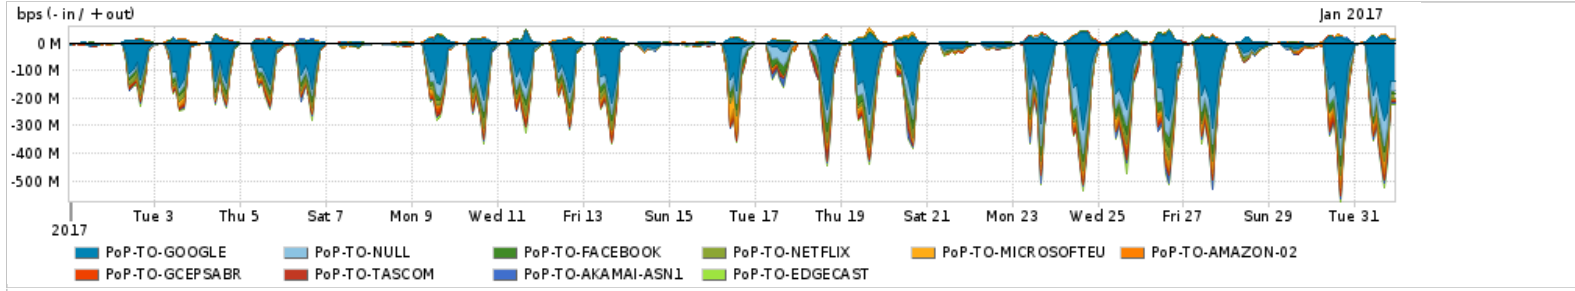

Os gráficos apresentados neste relatório de tráfego estão em formato stack, o que significa que seu valor é uma composição da soma dos componentes listados nas legendas localizadas logo abaixo dos gráficos. Os gráficos estão em "bps x tempo" e possuem dois eixos verticais, Out (positivo) e In (negativo).
 A primeira coluna da tabela define o ponto de referência para entendimento dos valores de In e Out.
 A contabilização do tráfego é sob o ponto de vista do AS da RNP, AS1916.

Utilização do serviço de Internet Commodity pelo PoP-TO

Average | Max | PCT95

PROFILE	PROFILE	IN	OUT	TOTAL	
<input type="checkbox"/>	PoP-TO	Internet Commodity	26.96 Mbps	4.72 Mbps	31.68 Mbps

Utilização das trocas de tráfego comerciais no Brasil pelo PoP-TO

Average | Max | PCT95

PROFILE	PROFILE	IN	OUT	TOTAL	
<input type="checkbox"/>	PoP-TO	Parceiros	93.63 Mbps	15.44 Mbps	109.07 Mbps

Utilização do serviço de Internet acadêmica internacional pelo PoP-TO

Average | Max | PCT95

PROFILE	PROFILE	IN	OUT	TOTAL	
<input type="checkbox"/>	PoP-TO	Internet Academica	268.09 Kbps	9.32 Kbps	277.41 Kbps

Redes (AS's de origem) mais acessadas pelo PoP-TO

Average | Max | PCT95

PROFILE	AS NAME	ASN	IN	OUT	TOTAL	
<input type="checkbox"/>	PoP-TO	GOOGLE	15169	52.61 Mbps	6.09 Mbps	58.70 Mbps
<input type="checkbox"/>	PoP-TO	NULL	0	14.81 Mbps	339.41 Kbps	15.15 Mbps
<input type="checkbox"/>	PoP-TO	FACEBOOK	32934	7.67 Mbps	857.01 Kbps	8.53 Mbps
<input type="checkbox"/>	PoP-TO	NETFLIX	2906	6.82 Mbps	102.70 Kbps	6.92 Mbps
<input type="checkbox"/>	PoP-TO	MICROSOFTEU	8068	3.90 Mbps	522.99 Kbps	4.43 Mbps
<input type="checkbox"/>	PoP-TO	AMAZON-02	16509	3.64 Mbps	464.89 Kbps	4.11 Mbps
<input type="checkbox"/>	PoP-TO	GCEPSABR	28604	3.32 Mbps	169.06 Kbps	3.49 Mbps
<input type="checkbox"/>	PoP-TO	TASCOM	52871	2.71 Mbps	103.25 Kbps	2.81 Mbps
<input type="checkbox"/>	PoP-TO	AKAMAI-ASN1	20940	2.64 Mbps	93.33 Kbps	2.73 Mbps
<input type="checkbox"/>	PoP-TO	EDGECAST	15133	2.51 Mbps	20.54 Kbps	2.53 Mbps