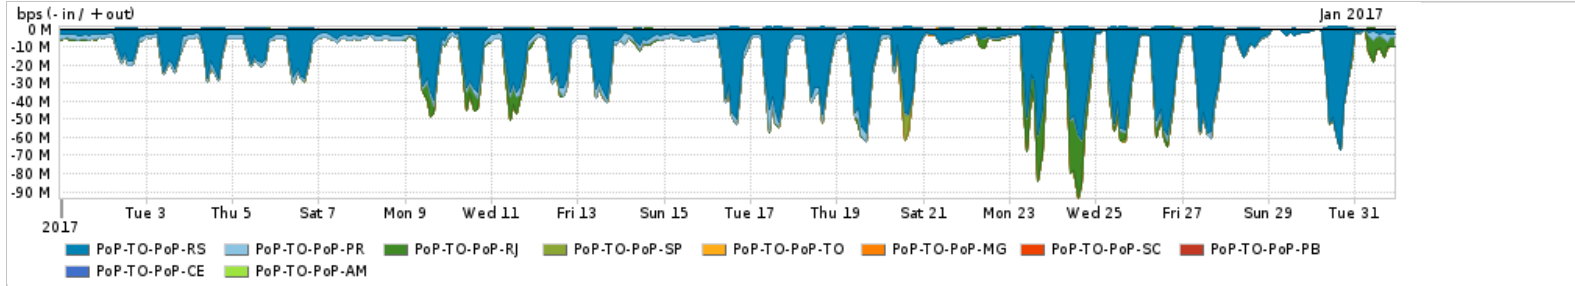

PROFILE	PROFILE	IN	OUT	TOTAL	
<input type="checkbox"/>	PoP-TO	Internet Academica	268.09 Kbps	9.32 Kbps	277.41 Kbps

Redes (AS's de origem) mais acessadas pelo PoP-TO

Average | Max | PCT95

PROFILE	AS NAME	ASN	IN	OUT	TOTAL	
<input type="checkbox"/>	PoP-TO	GOOGLE	15169	52.61 Mbps	6.09 Mbps	58.70 Mbps
<input type="checkbox"/>	PoP-TO	NULL	0	14.81 Mbps	339.41 Kbps	15.15 Mbps
<input type="checkbox"/>	PoP-TO	FACEBOOK	32934	7.67 Mbps	857.01 Kbps	8.53 Mbps
<input type="checkbox"/>	PoP-TO	NETFLIX	2906	6.82 Mbps	102.70 Kbps	6.92 Mbps
<input type="checkbox"/>	PoP-TO	MICROSOFTEU	8068	3.90 Mbps	522.99 Kbps	4.43 Mbps
<input type="checkbox"/>	PoP-TO	AMAZON-02	16509	3.64 Mbps	464.89 Kbps	4.11 Mbps
<input type="checkbox"/>	PoP-TO	GCEPSABR	28604	3.32 Mbps	169.06 Kbps	3.49 Mbps
<input type="checkbox"/>	PoP-TO	TASCOM	52871	2.71 Mbps	103.25 Kbps	2.81 Mbps
<input type="checkbox"/>	PoP-TO	AKAMAI-ASN1	20940	2.64 Mbps	93.33 Kbps	2.73 Mbps
<input type="checkbox"/>	PoP-TO	EDGECAST	15133	2.51 Mbps	20.54 Kbps	2.53 Mbps

Interesse de tráfego do PoP-TO com os outros PoPs da RNP

Average | Max | PCT95

PROFILE	PROFILE	IN	OUT	TOTAL	
<input type="checkbox"/>	PoP-TO	PoP-RS	14.27 Mbps	292.81 Kbps	14.57 Mbps
<input type="checkbox"/>	PoP-TO	PoP-PR	2.09 Mbps	0.00 bps	2.09 Mbps
<input type="checkbox"/>	PoP-TO	PoP-RJ	1.45 Mbps	19.09 Kbps	1.47 Mbps
<input type="checkbox"/>	PoP-TO	PoP-SP	127.91 Kbps	1.22 Kbps	129.14 Kbps
<input type="checkbox"/>	PoP-TO	PoP-TO	3.49 Kbps	3.49 Kbps	6.98 Kbps
<input type="checkbox"/>	PoP-TO	PoP-MG	0.00 bps	152.00 bps	152.00 bps
<input type="checkbox"/>	PoP-TO	PoP-SC	26.00 bps	1.00 bps	27.00 bps
<input type="checkbox"/>	PoP-TO	PoP-PB	4.00 bps	0.00 bps	4.00 bps
<input type="checkbox"/>	PoP-TO	PoP-CE	0.00 bps	1.00 bps	1.00 bps