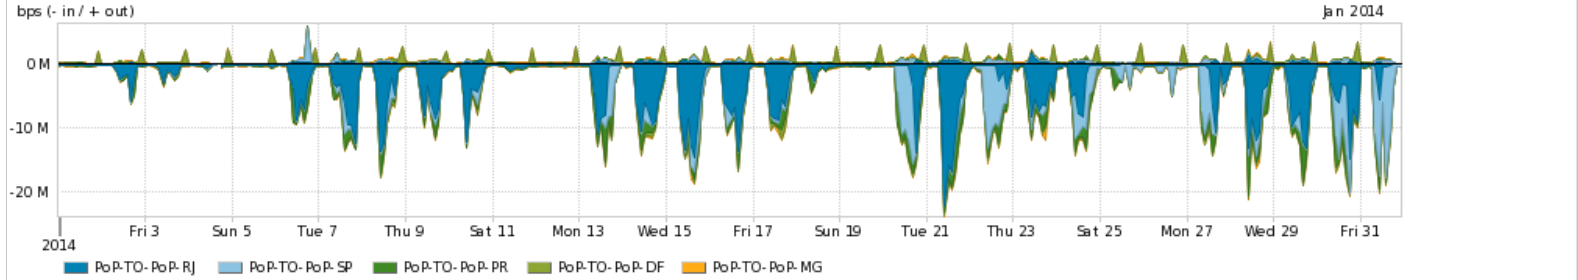

Interesse de tráfego do PoP-TO com os outros PoPs da RNP

Average | Max | PCT95

PROFILE	PROFILE	IN	OUT	TOTAL	
☒	PoP-TO	PoP-RJ	2.41 Mbps	130.30 Kbps	2.54 Mbps
☒	PoP-TO	PoP-SP	1.06 Mbps	174.29 Kbps	1.23 Mbps
☒	PoP-TO	PoP-PR	636.21 Kbps	32.18 Kbps	668.39 Kbps
☒	PoP-TO	PoP-DF	177.95 Kbps	281.08 Kbps	459.03 Kbps
☒	PoP-TO	PoP-MG	113.73 Kbps	54.89 Kbps	168.62 Kbps
☐	PoP-TO	PoP-SC	60.80 Kbps	17.40 Kbps	78.20 Kbps
☐	PoP-TO	PoP-RS	39.34 Kbps	24.01 Kbps	63.35 Kbps
☐	PoP-TO	PoP-GO	34.81 Kbps	13.41 Kbps	48.23 Kbps
☐	PoP-TO	PoP-MT	26.50 Kbps	19.17 Kbps	45.67 Kbps
☐	PoP-TO	PoP-PA	27.77 Kbps	14.84 Kbps	42.61 Kbps