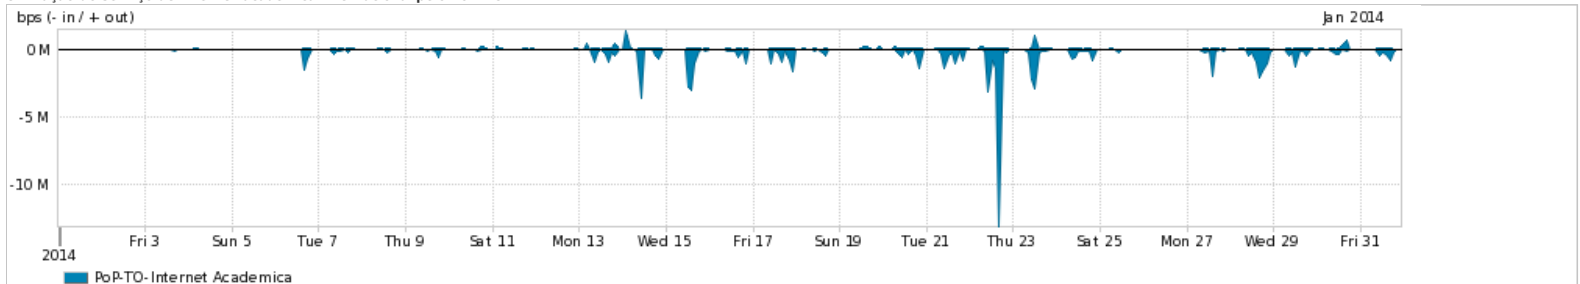

Os gráficos apresentados neste relatório de tráfego estão em formato stack, o que significa que seu valor é uma composição da soma dos componentes listados nas legendas localizadas logo abaixo dos gráficos. Os gráficos estão em "bps x tempo" e possuem dois eixos verticais, Out (positivo) e In (negativo).

Average | Max | PCT95

PROFILE	PROFILE	IN	OUT	TOTAL	
<input checked="" type="checkbox"/>	PoP-TO	Internet Commodity	26.35 Mbps	7.01 Mbps	33.36 Mbps

Utilização das trocas de tráfego comerciais no Brasil pelo PoP-TO

Average | Max | PCT95

PROFILE	PROFILE	IN	OUT	TOTAL	
<input checked="" type="checkbox"/>	PoP-TO	Parceiros	47.28 Mbps	22.45 Mbps	69.74 Mbps

Utilização do serviço de Internet acadêmica internacional pelo PoP-TO