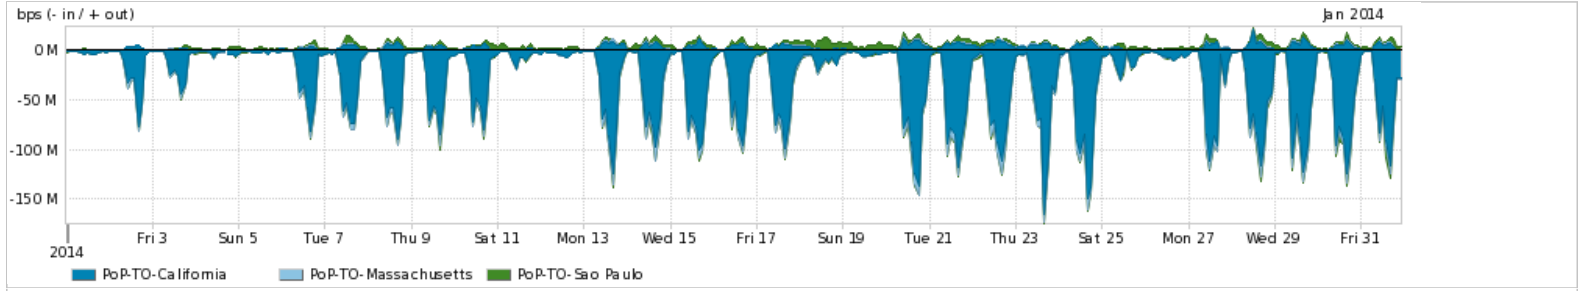

Distribuição do tráfego do PoP-TO por estado, província ou similar

Average | Max | PCT95

PROFILE	REGION	IN	OUT	TOTAL	
☒	PoP-TO	California	28.97 Mbps	2.68 Mbps	31.65 Mbps
☒	PoP-TO	Massachusetts	2.71 Mbps	297.14 Kbps	3.01 Mbps
☒	PoP-TO	Sao Paulo	673.85 Kbps	2.30 Mbps	2.97 Mbps
☐	PoP-TO	Texas	2.13 Mbps	335.86 Kbps	2.47 Mbps
☐	PoP-TO	Washington	1.09 Mbps	1.11 Mbps	2.20 Mbps
☐	PoP-TO	Arizona	1.47 Mbps	301.88 Kbps	1.77 Mbps
☐	PoP-TO	District of Columbia	1.53 Mbps	91.62 Kbps	1.62 Mbps
☐	PoP-TO	New Jersey	1.11 Mbps	329.24 Kbps	1.44 Mbps
☐	PoP-TO	Rio de Janeiro	260.20 Kbps	527.85 Kbps	788.04 Kbps
☐	PoP-TO	Florida	687.68 Kbps	73.36 Kbps	761.04 Kbps
☐	PoP-TO	Illinois	672.39 Kbps	45.04 Kbps	717.44 Kbps
☐	PoP-TO	Distrito Federal	226.03 Kbps	394.51 Kbps	620.54 Kbps
☐	PoP-TO	Colorado	575.26 Kbps	2.43 Kbps	577.69 Kbps
☐	PoP-TO	Wisconsin	550.04 Kbps	16.25 Kbps	566.30 Kbps
☐	PoP-TO	Parana	144.26 Kbps	400.14 Kbps	544.39 Kbps