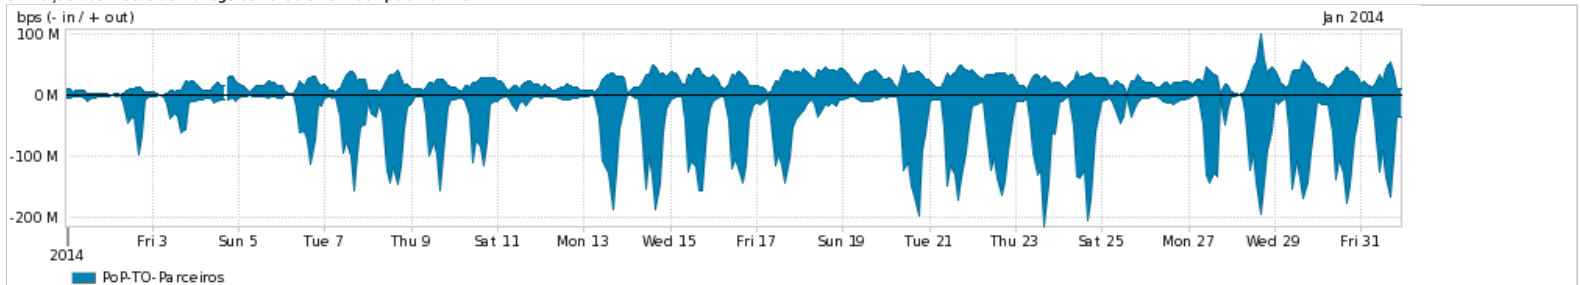

Os gráficos apresentados neste relatório de tráfego estão em formato stack, o que significa que seu valor é uma composição da soma dos componentes listados nas legendas localizadas logo abaixo dos gráficos. Os gráficos estão em "bps x tempo" e possuem dois eixos verticais, Out (positivo) e In (negativo).

A primeira coluna da tabela define o ponto de referência para o entendimento dos valores de In e Out.

A contabilização do tráfego é sob o ponto de vista do AS da RNP, AS1916.

Legenda:

PoP - Ponto de presença da RNP

ASN - Número do sistema autônomo

Profile - Objeto gerenciável definido arbitrariamente no Peakflow através de diversos parâmetros (ex: bloco cidr, peer-as, as-path, bgp community, interface, etc)

Utilização do serviço de Internet Commodity pelo PoP-TO

Average | Max | PCT95

PROFILE	PROFILE	IN	OUT	TOTAL	
<input checked="" type="checkbox"/>	PoP-TO	Internet Commodity	26.35 Mbps	7.01 Mbps	33.36 Mbps

Utilização das trocas de tráfego comerciais no Brasil pelo PoP-TO