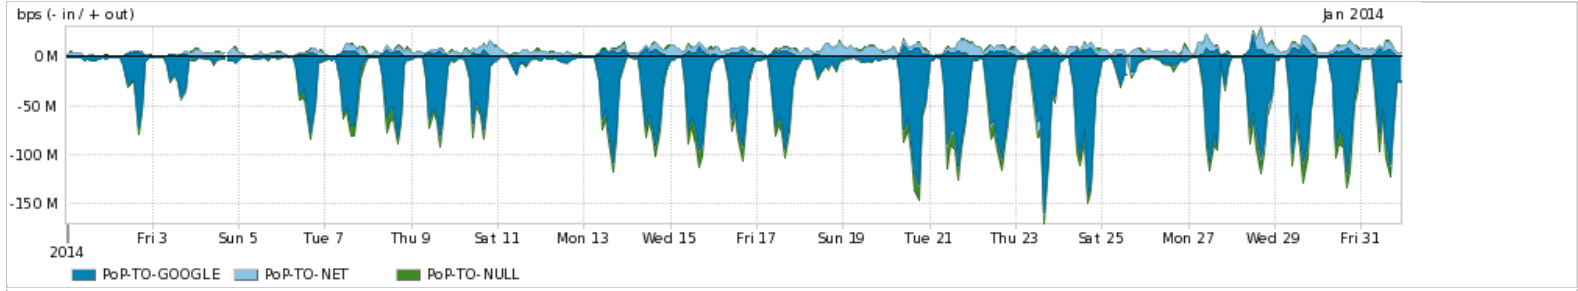

Os gráficos apresentados neste relatório de tráfego estão em formato stack, o que significa que seu valor é uma composição da soma dos componentes listados nas legendas localizadas logo abaixo dos gráficos. Os gráficos estão em "bps x tempo" e possuem dois eixos verticais, Out (positivo) e In (negativo).

Average | Max | PCT95

PROFILE	PROFILE	IN	OUT	TOTAL	
<input checked="" type="checkbox"/>	PoP-TO	Internet Commodity	26.35 Mbps	7.01 Mbps	33.36 Mbps

Utilização das trocas de tráfego comerciais no Brasil pelo PoP-TO

Average | Max | PCT95

PROFILE	PROFILE	IN	OUT	TOTAL	
<input checked="" type="checkbox"/>	PoP-TO	Parceiros	47.28 Mbps	22.45 Mbps	69.74 Mbps

Utilização do serviço de Internet acadêmica internacional pelo PoP-TO

Average | Max | PCT95

PROFILE	PROFILE	IN	OUT	TOTAL	
<input checked="" type="checkbox"/>	PoP-TO	Internet Acadêmica	230.19 Kbps	27.02 Kbps	257.20 Kbps

Redes (AS's de origem) mais acessadas pelo PoP-TO

Average | Max | PCT95