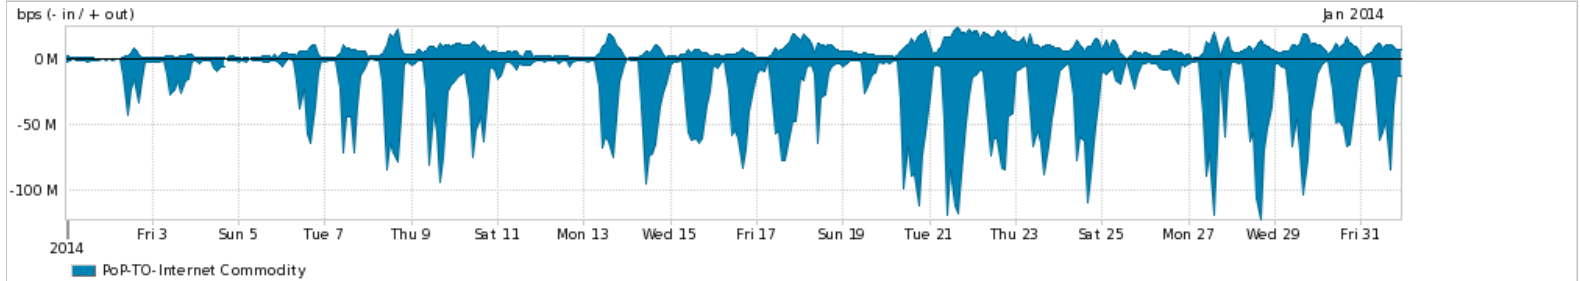

Os gráficos apresentados neste relatório de tráfego estão em formato stack, o que significa que seu valor é uma composição da soma dos componentes listados nas legendas localizadas logo abaixo dos gráficos. Os gráficos estão em "bps x tempo" e possuem dois eixos verticais, Out (positivo) e In (negativo).

A primeira coluna da tabela define o ponto de referência para o entendimento dos valores de In e Out.

A contabilização do tráfego é sob o ponto de vista do AS da RNP, AS1916.

Legenda:

PoP - Ponto de presença da RNP

ASN - Número do sistema autônomo

Profile - Objeto gerenciável definido arbitrariamente no Peakflow através de diversos parâmetros (ex: bloco cidr, peer-as, as-path, bgp community, interface, etc)

Utilização do serviço de Internet Commodity pelo PoP-TO

Average | Max | PCT95

PROFILE	PROFILE	IN	OUT	TOTAL	
<input checked="" type="checkbox"/>	PoP-TO	Internet Commodity	26.35 Mbps	7.01 Mbps	33.36 Mbps

Utilização das trocas de tráfego comerciais no Brasil pelo PoP-TO