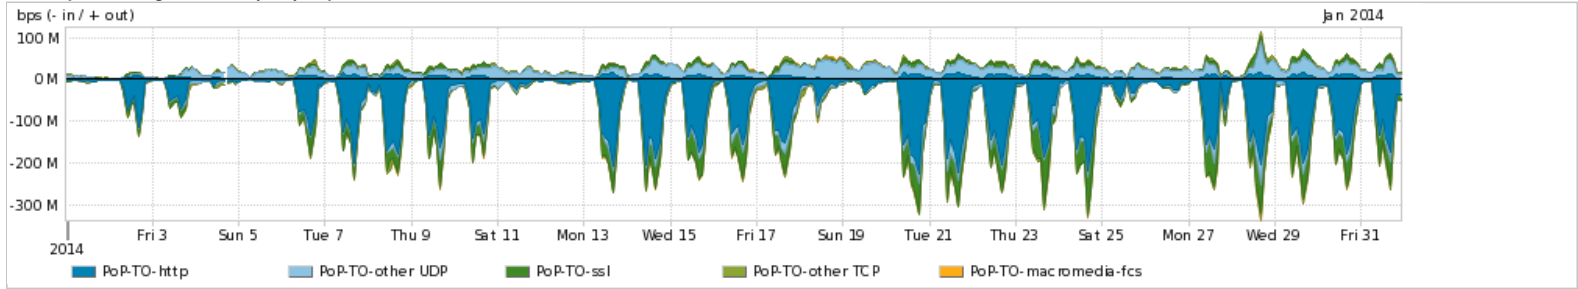

Distribuição do tráfego do PoP-TO por aplicação (análise em camada 3 e 4)

Average | Max | PCT95

PROFILE	APPLICATION	IN	OUT	TOTAL	
☒	PoP-TO	http	52.90 Mbps	4.76 Mbps	57.67 Mbps
☒	PoP-TO	other UDP	7.02 Mbps	16.83 Mbps	23.85 Mbps
☒	PoP-TO	ssl	15.13 Mbps	3.52 Mbps	18.65 Mbps
☒	PoP-TO	other TCP	2.45 Mbps	2.26 Mbps	4.70 Mbps
☐	PoP-TO	qq	381.94 Kbps	2.44 Mbps	2.82 Mbps