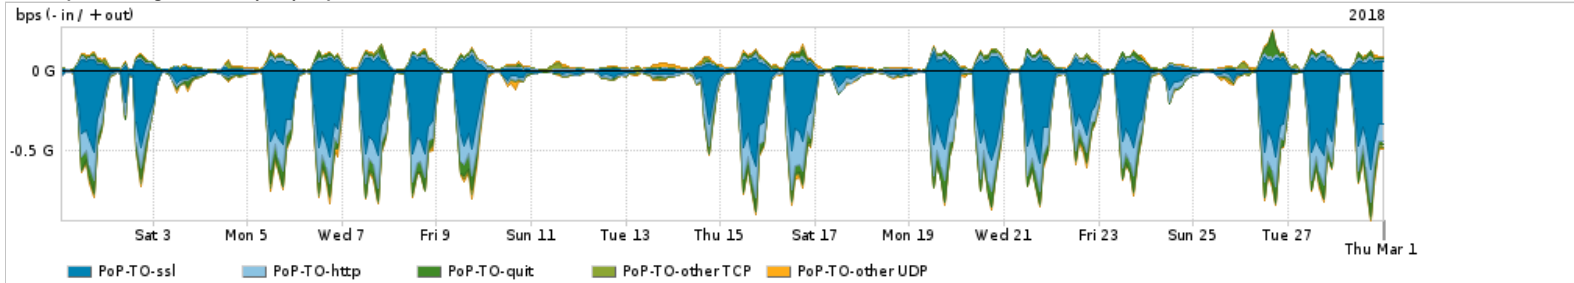

Distribuição do tráfego do PoP-TO por aplicação (análise em camada 3 e 4)

Average | Max | PCT95

	PROFILE	APPLICATION	IN	OUT	TOTAL
☒	PoP-TO	ssl	151.38 Mbps	24.51 Mbps	175.90 Mbps
☒	PoP-TO	http	57.80 Mbps	8.08 Mbps	65.88 Mbps