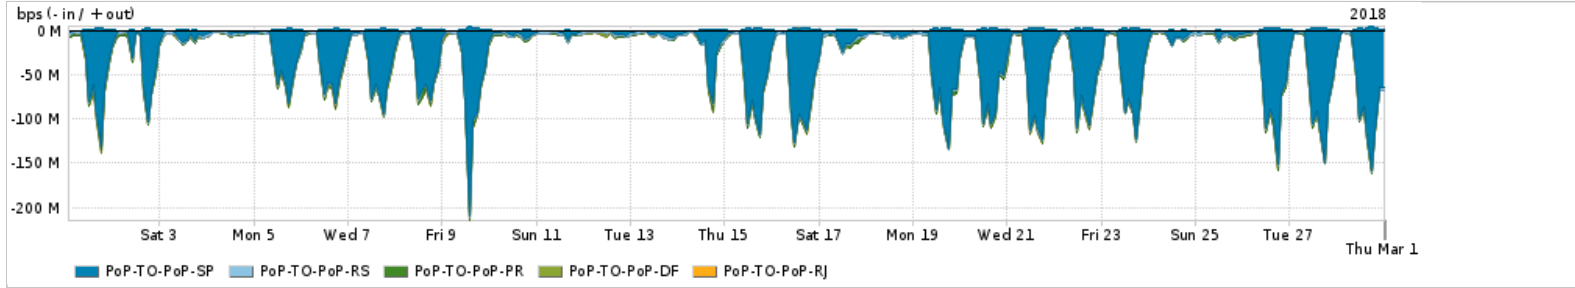

Interesse de tráfego do PoP-TO com os outros PoPs da RNP

Average | Max | PCT95

	PROFILE	PROFILE	IN	OUT	TOTAL
☒	PoP-TO	PoP-SP	30.39 Mbps	698.81 Kbps	31.09 Mbps
☒	PoP-TO	PoP-RS	2.10 Mbps	86.00 bps	2.10 Mbps
☒	PoP-TO	PoP-PR	1.50 Mbps	0.00 bps	1.50 Mbps
☒	PoP-TO	PoP-DF	210.18 Kbps	4.34 Kbps	214.51 Kbps
☒	PoP-TO	PoP-RJ	4.93 Kbps	143.00 bps	5.08 Kbps
☐	PoP-TO	PoP-SC	645.00 bps	1.00 bps	646.00 bps
☐	PoP-TO	PoP-TO	298.00 bps	298.00 bps	596.00 bps
☐	PoP-TO	PoP-MG	0.00 bps	402.00 bps	402.00 bps
☐	PoP-TO	PoP-PA	97.00 bps	0.00 bps	97.00 bps