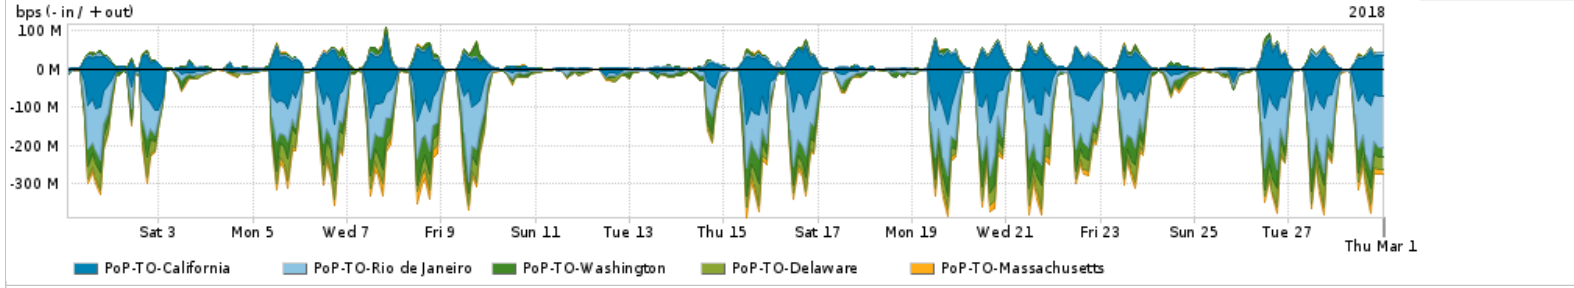

PROFILE	PROFILE	IN	OUT	TOTAL
☐	PoP-TO	PoP-CE	4.00 bps	9.00 bps	13.00 bps

Distribuição do tráfego do PoP-TO por estado, província ou similar

Average | Max | PCT95

	PROFILE	REGION	IN	OUT	TOTAL
☒	PoP-TO	California	30.82 Mbps	14.54 Mbps	45.36 Mbps
☒	PoP-TO	Rio de Janeiro	41.01 Mbps	1.92 Mbps	42.94 Mbps
☒	PoP-TO	Washington	17.36 Mbps	2.33 Mbps	19.69 Mbps
☒	PoP-TO	Delaware	12.44 Mbps	202.95 Kbps	12.64 Mbps
☒	PoP-TO	Massachusetts	5.68 Mbps	315.80 Kbps	6.00 Mbps
☐	PoP-TO	Sao Paulo	3.04 Mbps	2.01 Mbps	5.05 Mbps
☐	PoP-TO	Virginia	3.34 Mbps	1.13 Mbps	4.47 Mbps
☐	PoP-TO	Tocantins	475.59 Kbps	3.45 Mbps	3.92 Mbps
☐	PoP-TO	Arizona	2.28 Mbps	64.89 Kbps	2.34 Mbps
☐	PoP-TO	Goias	1.34 Mbps	611.51 Kbps	1.95 Mbps
☐	PoP-TO	Parana	1.07 Mbps	455.63 Kbps	1.52 Mbps
☐	PoP-TO	Distrito Federal	562.67 Kbps	642.70 Kbps	1.21 Mbps
☐	PoP-TO	Texas	1.13 Mbps	58.77 Kbps	1.19 Mbps
☐	PoP-TO	Oregon	303.05 Kbps	757.31 Kbps	1.06 Mbps
☐	PoP-TO	Quebec	886.48 Kbps	106.72 Kbps	993.20 Kbps