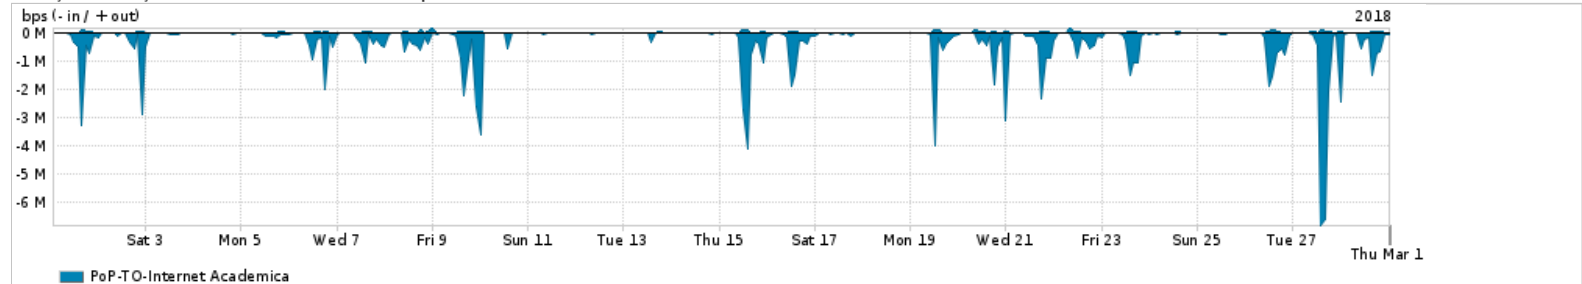

Utilização do serviço de Internet acadêmica internacional pelo PoP-TO

PROFILE	PROFILE	IN	OUT	TOTAL
☒ PoP-TO	Internet Academica	301.68 Kbps	16.39 Kbps	318.07 Kbps