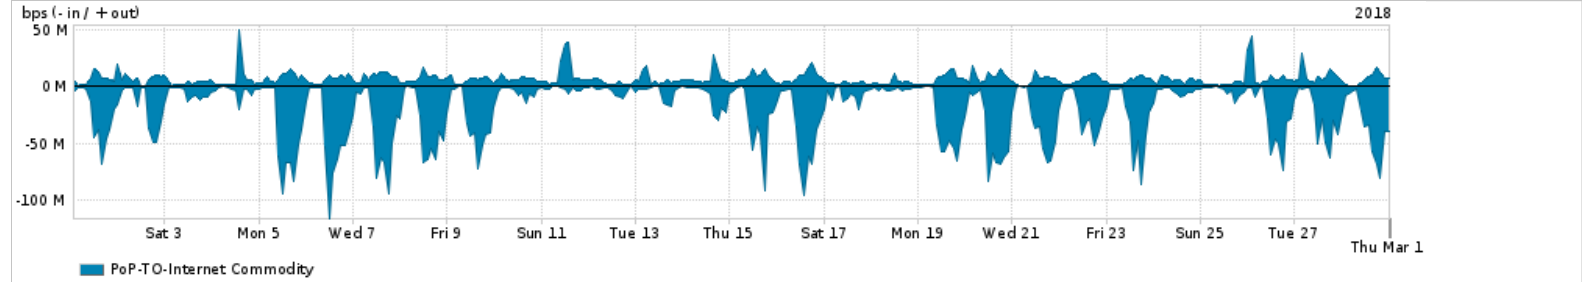

Os gráficos apresentados neste relatório de tráfego estão em formato stack, o que significa que seu valor é uma composição da soma dos componentes listados nas legendas localizadas logo abaixo dos gráficos. Os gráficos estão em "bps x tempo" e possuem dois eixos verticais, Out (positivo) e In (negativo).

A primeira coluna da tabela define o ponto de referência para entendimento dos valores de In e Out.
A contabilização do tráfego é sob o ponto de vista do AS da RNP, AS1916.

Legenda:

PoP - Ponto de presença da RNP

ASN - Número do sistema autônomo

Profile - Objeto gerenciável definido arbitrariamente no Peakflow através de diversos parâmetros (ex: bloco cidr, peer-as, as-path, bgp community, interface, etc)

Utilização do serviço de Internet Commodity pelo PoP-TO

PROFILE	PROFILE	IN	OUT	TOTAL
<input checked="" type="checkbox"/> PoP-TO	Internet Commodity	20.81 Mbps	6.23 Mbps	27.04 Mbps

Utilização das trocas de tráfego comerciais no Brasil pelo PoP-TO

PROFILE	PROFILE	IN	OUT	TOTAL
<input checked="" type="checkbox"/> PoP-TO	Parceiros	146.44 Mbps	41.72 Mbps	188.16 Mbps