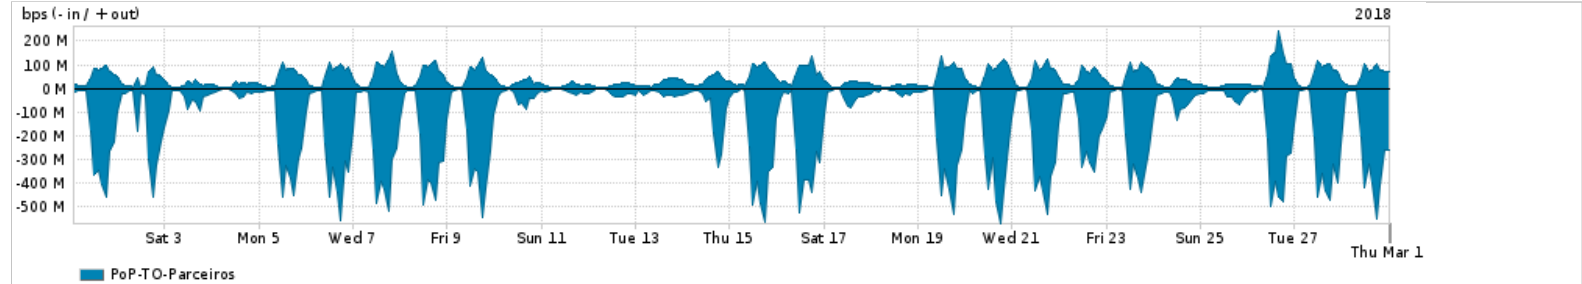

Os gráficos apresentados neste relatório de tráfego estão em formato stack, o que significa que seu valor é uma composição da soma dos componentes listados nas legendas localizadas logo abaixo dos gráficos. Os gráficos estão em "bps x tempo" e possuem dois eixos verticais, Out (positivo) e In (negativo).

ASN - Número do sistema autônomo

Profile - Objeto gerenciável definido arbitrariamente no Peakflow através de diversos parâmetros (ex: bloco cidr, peer-as, as-path, bgp community, interface, etc)

Utilização do serviço de Internet Commodity pelo PoP-TO

PROFILE	PROFILE	IN	OUT	TOTAL
<input checked="" type="checkbox"/> PoP-TO	Internet Commodity	20.81 Mbps	6.23 Mbps	27.04 Mbps

Utilização das trocas de tráfego comerciais no Brasil pelo PoP-TO

PROFILE	PROFILE	IN	OUT	TOTAL
<input checked="" type="checkbox"/> PoP-TO	Parceiros	146.44 Mbps	41.72 Mbps	188.16 Mbps

Utilização do serviço de Internet acadêmica internacional pelo PoP-TO

PROFILE	PROFILE	IN	OUT	TOTAL
<input checked="" type="checkbox"/> PoP-TO	Internet Academica	301.68 Kbps	16.39 Kbps	318.07 Kbps

Redes (AS's de origem) mais acessadas pelo PoP-TO