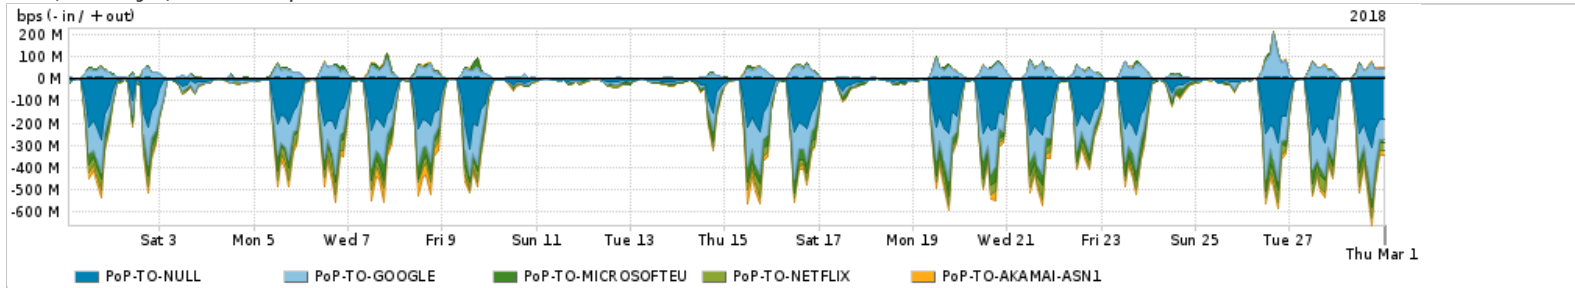

Os gráficos apresentados neste relatório de tráfego estão em formato stack, o que significa que seu valor é uma composição da soma dos componentes listados nas legendas localizadas logo abaixo dos gráficos. Os gráficos estão em "bps x tempo" e possuem dois eixos verticais, Out (positivo) e In (negativo).

ASN - Número do sistema autônomo

Profile - Objeto gerenciável definido arbitrariamente no Peakflow através de diversos parâmetros (ex: bloco cidr, peer-as, as-path, bgp community, interface, etc)

Utilização do serviço de Internet Commodity pelo PoP-TO

PROFILE	PROFILE	IN	OUT	TOTAL
<input checked="" type="checkbox"/> PoP-TO	Internet Commodity	20.81 Mbps	6.23 Mbps	27.04 Mbps

Utilização das trocas de tráfego comerciais no Brasil pelo PoP-TO

PROFILE	PROFILE	IN	OUT	TOTAL
<input checked="" type="checkbox"/> PoP-TO	Parceiros	146.44 Mbps	41.72 Mbps	188.16 Mbps

Utilização do serviço de Internet acadêmica internacional pelo PoP-TO

PROFILE	PROFILE	IN	OUT	TOTAL
<input checked="" type="checkbox"/> PoP-TO	Internet Academica	301.68 Kbps	16.39 Kbps	318.07 Kbps

Redes (AS's de origem) mais acessadas pelo PoP-TO