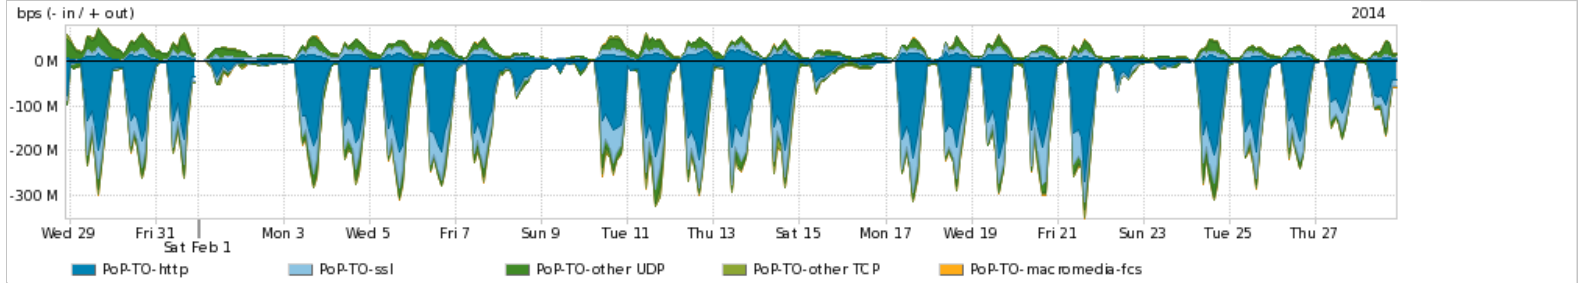

Distribuição do tráfego do PoP-TO por aplicação (análise em camada 3 e 4)

Average | Max | PCT95

PROFILE	APPLICATION	IN	OUT	TOTAL	
☒	PoP-TO	http	65.75 Mbps	6.09 Mbps	71.85 Mbps
☒	PoP-TO	ssl	21.53 Mbps	4.98 Mbps	26.51 Mbps
☒	PoP-TO	other UDP	7.58 Mbps	10.25 Mbps	17.83 Mbps
☐	PoP-TO	qq	694.09 Kbps	4.47 Mbps	5.16 Mbps
☒	PoP-TO	other TCP	2.93 Mbps	1.77 Mbps	4.70 Mbps