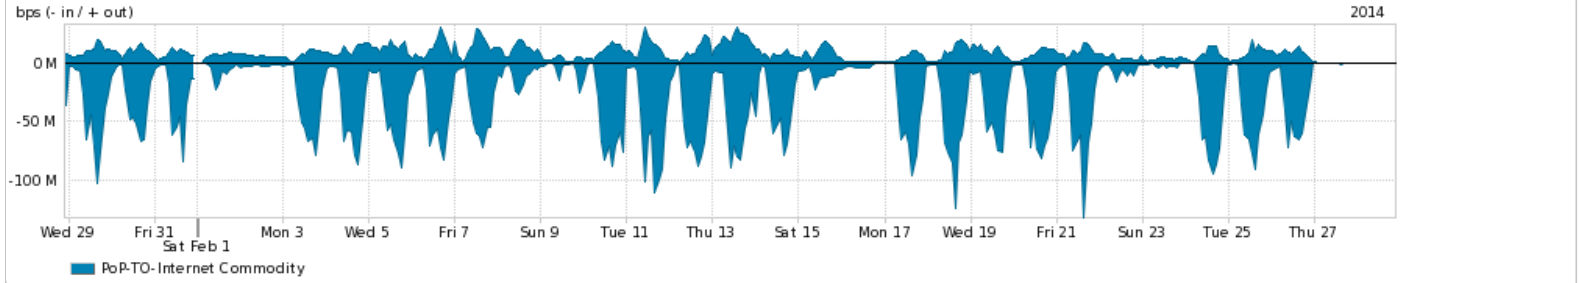

Os gráficos apresentados neste relatório de tráfego estão em formato stack, o que significa que seu valor é uma composição da soma dos componentes listados nas legendas localizadas logo abaixo dos gráficos. Os gráficos estão em "bps x tempo" e possuem dois eixos verticais, Out (positivo) e In (negativo).

A primeira coluna da tabela define o ponto de referência para o entendimento dos valores de In e Out.

A contabilização do tráfego é sob o ponto de vista do AS da RNP, AS1916.

Legenda:

PoP - Ponto de presença da RNP

ASN - Número do sistema autônomo

Profile - Objeto gerenciável definido arbitrariamente no Peakflow através de diversos parâmetros (ex: bloco cidr, peer-as, as-path, bgp community, interface, etc)

Utilização do serviço de Internet Commodity pelo PoP-TO

Average | Max | PCT95

PROFILE	PROFILE	IN	OUT	TOTAL	
<input checked="" type="checkbox"/>	PoP-TO	Internet Commodity	29.04 Mbps	8.09 Mbps	37.14 Mbps

Utilização das trocas de tráfego comerciais no Brasil pelo PoP-TO