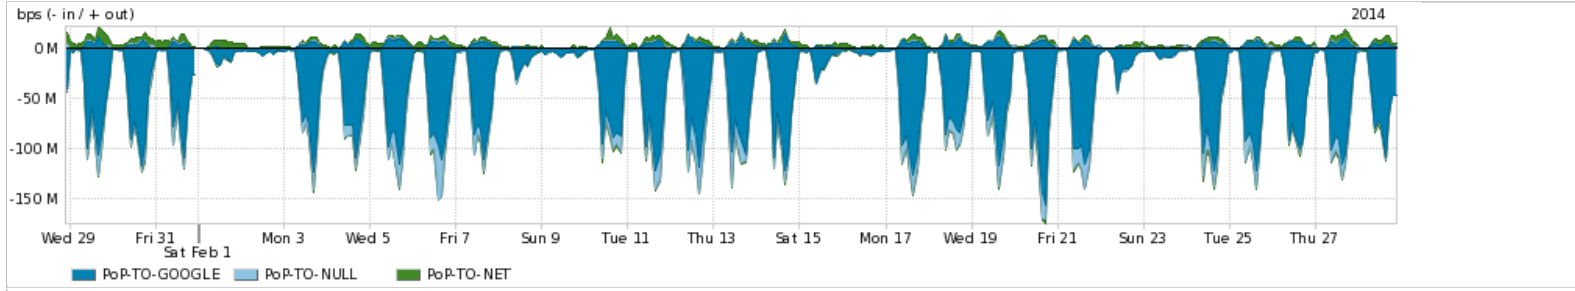

Os gráficos apresentados neste relatório de tráfego estão em formato stack, o que significa que seu valor é uma composição da soma dos componentes listados nas legendas localizadas logo abaixo dos gráficos. Os gráficos estão em "bps x tempo" e possuem dois eixos verticais, Out (positivo) e In (negativo).

Average | Max | PCT95

PROFILE	PROFILE	IN	OUT	TOTAL	
<input checked="" type="checkbox"/>	PoP-TO	Internet Commodity	29.04 Mbps	8.09 Mbps	37.14 Mbps

Utilização das trocas de tráfego comerciais no Brasil pelo PoP-TO

Average | Max | PCT95

PROFILE	PROFILE	IN	OUT	TOTAL	
<input checked="" type="checkbox"/>	PoP-TO	Parceiros	61.90 Mbps	19.86 Mbps	81.76 Mbps

Utilização do serviço de Internet acadêmica internacional pelo PoP-TO

Average | Max | PCT95

PROFILE	PROFILE	IN	OUT	TOTAL	
<input checked="" type="checkbox"/>	PoP-TO	Internet Acadêmica	239.25 Kbps	22.04 Kbps	261.29 Kbps

Redes (AS's de origem) mais acessadas pelo PoP-TO

Average | Max | PCT95