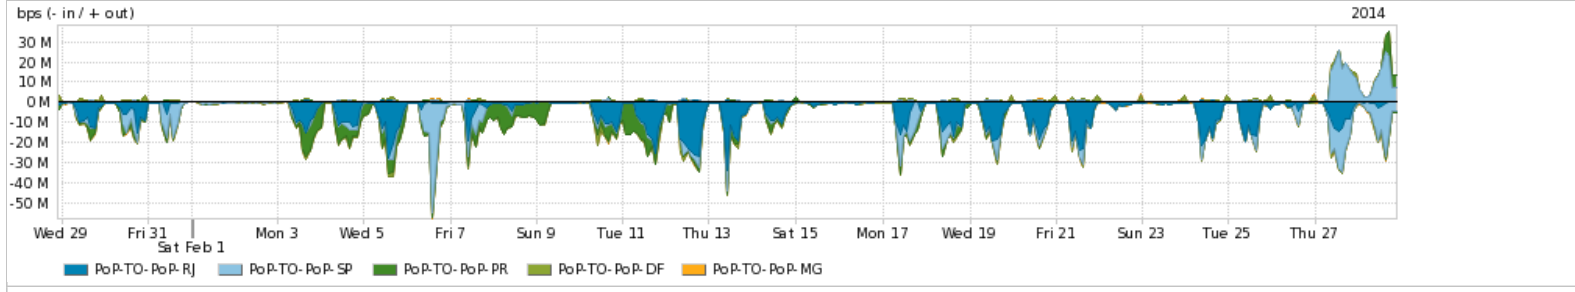

Interesse de tráfego do PoP-TO com os outros PoPs da RNP

Average | Max | PCT95

PROFILE	PROFILE	IN	OUT	TOTAL	
☒	PoP-TO	PoP-RJ	4.53 Mbps	169.84 Kbps	4.70 Mbps
☒	PoP-TO	PoP-SP	2.01 Mbps	808.17 Kbps	2.82 Mbps
☒	PoP-TO	PoP-PR	1.69 Mbps	113.54 Kbps	1.80 Mbps
☒	PoP-TO	PoP-DF	319.17 Kbps	244.11 Kbps	563.28 Kbps
☐	PoP-TO	PoP-RS	88.10 Kbps	9.83 Kbps	97.93 Kbps
☒	PoP-TO	PoP-MG	63.79 Kbps	32.32 Kbps	96.11 Kbps
☐	PoP-TO	PoP-ES	60.85 Kbps	7.28 Kbps	68.13 Kbps
☐	PoP-TO	PoP-CE	52.16 Kbps	3.55 Kbps	55.71 Kbps
☐	PoP-TO	PoP-PA	37.52 Kbps	13.65 Kbps	51.17 Kbps
☐	PoP-TO	PoP-GO	40.07 Kbps	10.27 Kbps	50.34 Kbps