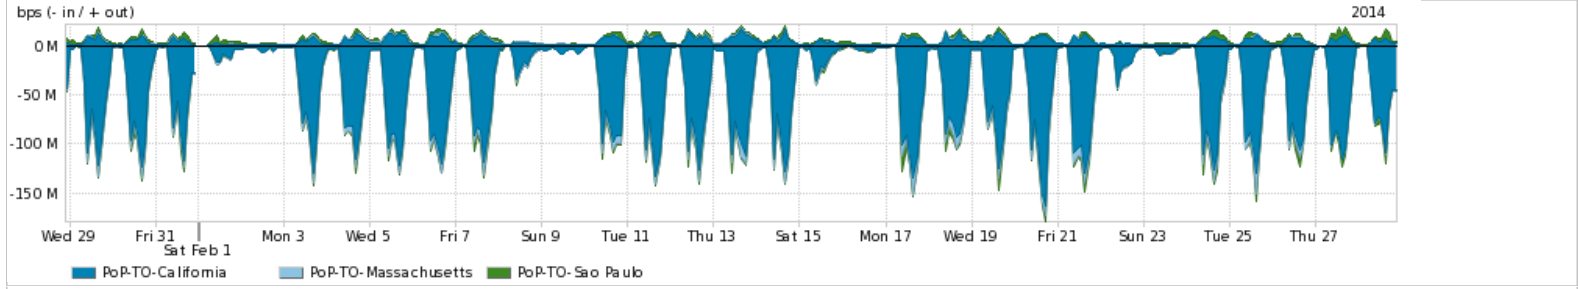

Distribuição do tráfego do PoP-TO por estado, província ou similar

Average | Max | PCT95

PROFILE	REGION	IN	OUT	TOTAL	
☒	PoP-TO	California	40.34 Mbps	3.89 Mbps	44.23 Mbps
☒	PoP-TO	Massachusetts	3.43 Mbps	450.91 Kbps	3.88 Mbps
☐	PoP-TO	Washington	1.27 Mbps	2.41 Mbps	3.68 Mbps
☒	PoP-TO	Sao Paulo	1.39 Mbps	1.77 Mbps	3.15 Mbps
☐	PoP-TO	Texas	2.34 Mbps	285.53 Kbps	2.63 Mbps
☐	PoP-TO	Arizona	1.76 Mbps	332.69 Kbps	2.09 Mbps
☐	PoP-TO	New Jersey	1.34 Mbps	388.15 Kbps	1.73 Mbps
☐	PoP-TO	District of Columbia	1.28 Mbps	55.05 Kbps	1.34 Mbps
☐	PoP-TO	Florida	1.00 Mbps	76.64 Kbps	1.08 Mbps
☐	PoP-TO	Illinois	938.11 Kbps	137.20 Kbps	1.08 Mbps
☐	PoP-TO	Missouri	214.33 Kbps	592.91 Kbps	807.24 Kbps
☐	PoP-TO	Distrito Federal	314.77 Kbps	419.08 Kbps	733.85 Kbps
☐	PoP-TO	New York	402.41 Kbps	243.62 Kbps	646.03 Kbps
☐	PoP-TO	Colorado	597.83 Kbps	2.36 Kbps	600.19 Kbps
☐	PoP-TO	Wisconsin	577.74 Kbps	12.58 Kbps	590.32 Kbps