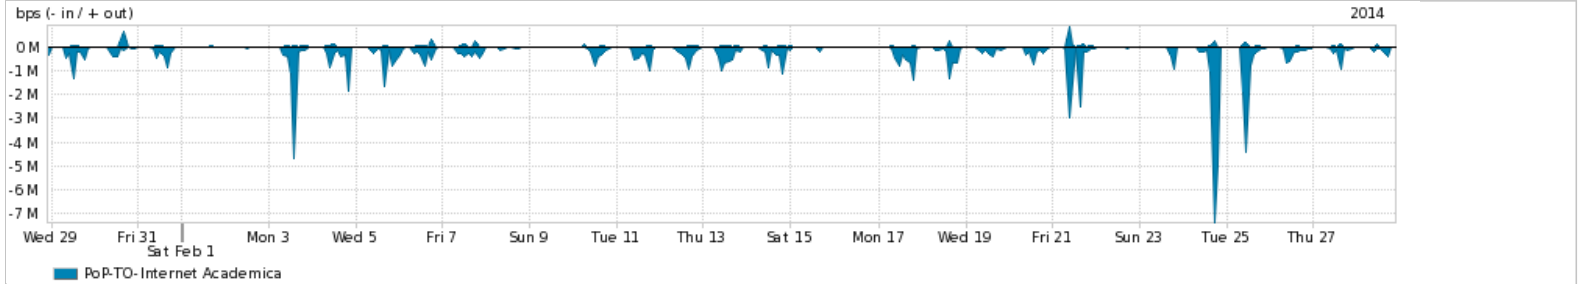

Os gráficos apresentados neste relatório de tráfego estão em formato stack, o que significa que seu valor é uma composição da soma dos componentes listados nas legendas localizadas logo abaixo dos gráficos. Os gráficos estão em "bps x tempo" e possuem dois eixos verticais, Out (positivo) e In (negativo).

Average | Max | PCT95

PROFILE	PROFILE	IN	OUT	TOTAL	
<input checked="" type="checkbox"/>	PoP-TO	Internet Commodity	29.04 Mbps	8.09 Mbps	37.14 Mbps

Utilização das trocas de tráfego comerciais no Brasil pelo PoP-TO

Average | Max | PCT95

PROFILE	PROFILE	IN	OUT	TOTAL	
<input checked="" type="checkbox"/>	PoP-TO	Parceiros	61.90 Mbps	19.86 Mbps	81.76 Mbps

Utilização do serviço de Internet acadêmica internacional pelo PoP-TO