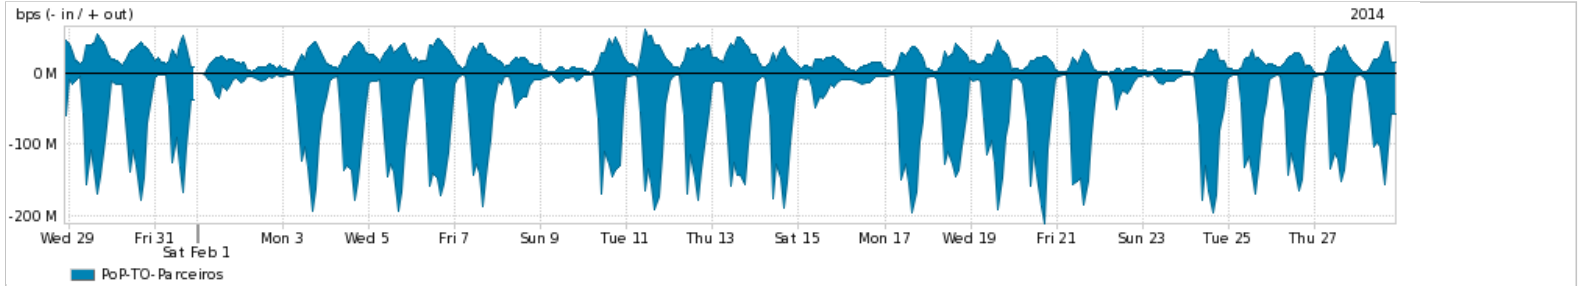

Os gráficos apresentados neste relatório de tráfego estão em formato stack, o que significa que seu valor é uma composição da soma dos componentes listados nas legendas localizadas logo abaixo dos gráficos. Os gráficos estão em "bps x tempo" e possuem dois eixos verticais, Out (positivo) e In (negativo).

A primeira coluna da tabela define o ponto de referência para o entendimento dos valores de In e Out.

A contabilização do tráfego é sob o ponto de vista do AS da RNP, AS1916.

Legenda:

PoP - Ponto de presença da RNP

ASN - Número do sistema autônomo

Profile - Objeto gerenciável definido arbitrariamente no Peakflow através de diversos parâmetros (ex: bloco cidr, peer-as, as-path, bgp community, interface, etc)

Utilização do serviço de Internet Commodity pelo PoP-TO

Average | Max | PCT95

PROFILE	PROFILE	IN	OUT	TOTAL	
<input checked="" type="checkbox"/>	PoP-TO	Internet Commodity	29.04 Mbps	8.09 Mbps	37.14 Mbps

Utilização das trocas de tráfego comerciais no Brasil pelo PoP-TO