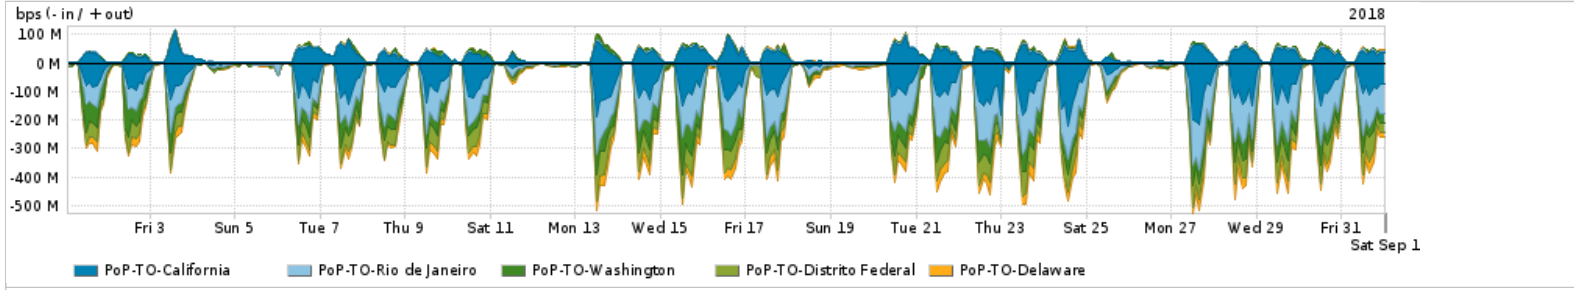

PROFILE	PROFILE	IN	OUT	TOTAL
☐	PoP-TO	PoP-MA	0.00 bps	0.00 bps	0.00 bps

Distribuição do tráfego do PoP-TO por estado, província ou similar

Average | Max | PCT95

	PROFILE	REGION	IN	OUT	TOTAL
☒	PoP-TO	California	44.84 Mbps	22.22 Mbps	67.06 Mbps
☒	PoP-TO	Rio de Janeiro	48.45 Mbps	1.65 Mbps	50.09 Mbps
☒	PoP-TO	Washington	24.56 Mbps	2.60 Mbps	27.16 Mbps
☒	PoP-TO	Distrito Federal	23.96 Mbps	808.74 Kbps	24.77 Mbps
☒	PoP-TO	Delaware	12.23 Mbps	270.14 Kbps	12.50 Mbps
☐	PoP-TO	Massachusetts	7.16 Mbps	402.60 Kbps	7.57 Mbps
☐	PoP-TO	Sao Paulo	5.03 Mbps	1.32 Mbps	6.36 Mbps
☐	PoP-TO	Virginia	4.05 Mbps	1.41 Mbps	5.46 Mbps
☐	PoP-TO	Arizona	4.24 Mbps	99.42 Kbps	4.34 Mbps
☐	PoP-TO	Tocantins	945.16 Kbps	2.39 Mbps	3.34 Mbps
☐	PoP-TO	Rio Grande do Sul	2.66 Mbps	136.53 Kbps	2.80 Mbps
☐	PoP-TO	Oregon	542.84 Kbps	1.38 Mbps	1.92 Mbps
☐	PoP-TO	Parana	1.18 Mbps	549.31 Kbps	1.73 Mbps
☐	PoP-TO	Goias	988.20 Kbps	455.56 Kbps	1.44 Mbps
☐	PoP-TO	Quebec	902.19 Kbps	526.70 Kbps	1.43 Mbps