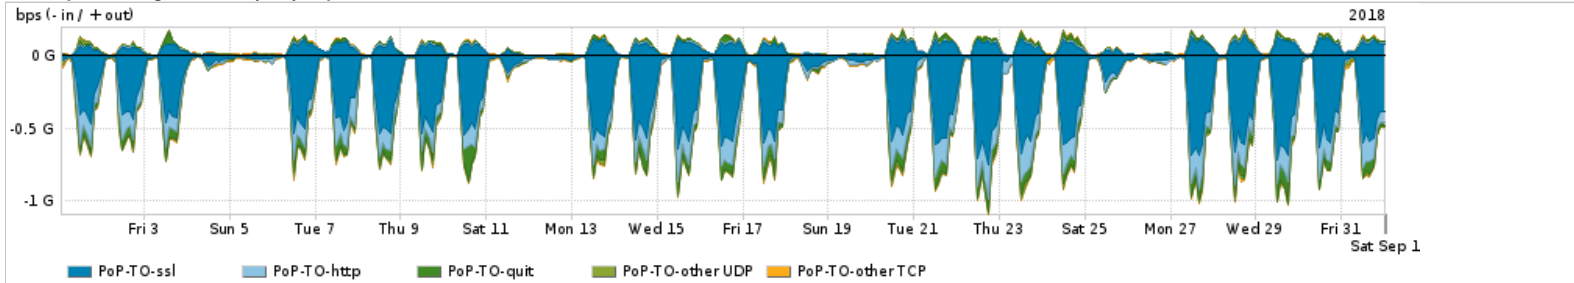

Distribuição do tráfego do PoP-TO por aplicação (análise em camada 3 e 4)

Average | Max | PCT95

	PROFILE	APPLICATION	IN	OUT	TOTAL
☒	PoP-TO	ssl	217.46 Mbps	41.02 Mbps	258.48 Mbps
☒	PoP-TO	http	65.72 Mbps	3.82 Mbps	69.53 Mbps