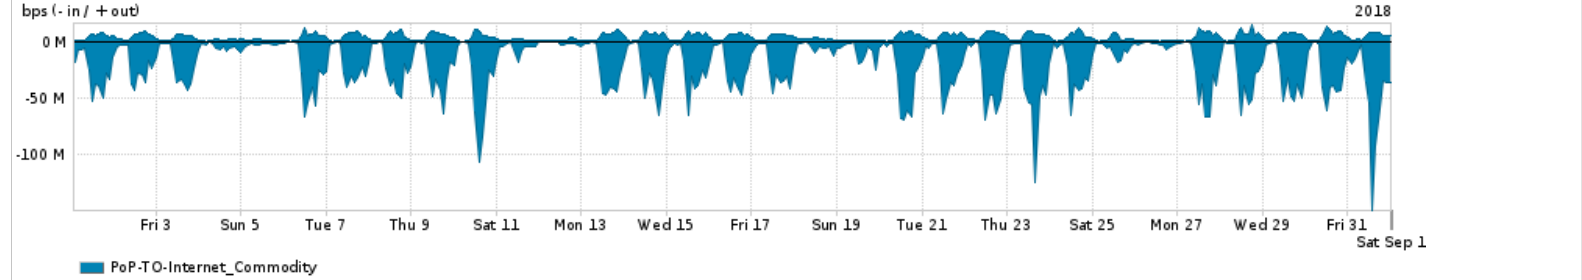

Os gráficos apresentados neste relatório de tráfego estão em formato stack, o que significa que seu valor é uma composição da soma dos componentes listados nas legendas localizadas logo abaixo dos gráficos. Os gráficos estão em "bps x tempo" e possuem dois eixos verticais, Out (positivo) e In (negativo).

A primeira coluna da tabela define o ponto de referência para entendimento dos valores de In e Out.  
A contabilização do tráfego é sob o ponto de vista do AS da RNP, AS1916.

**Legenda:**

PoP - Ponto de presença da RNP

ASN - Número do sistema autônomo

Profile - Objeto gerenciável definido arbitrariamente no Peakflow através de diversos parâmetros (ex: bloco cidr, peer-as, as-path, bgp community, interface, etc)

**Utilização do serviço de Internet Commodity pelo PoP-TO**

PROFILE	PROFILE	IN	OUT	TOTAL
<input checked="" type="checkbox"/> PoP-TO	Internet_Commodity	20.74 Mbps	4.09 Mbps	24.83 Mbps

**Utilização das trocas de tráfego comerciais no Brasil pelo PoP-TO**

PROFILE	PROFILE	IN	OUT	TOTAL
<input checked="" type="checkbox"/> PoP-TO	Parceiros	203.61 Mbps	52.28 Mbps	255.90 Mbps