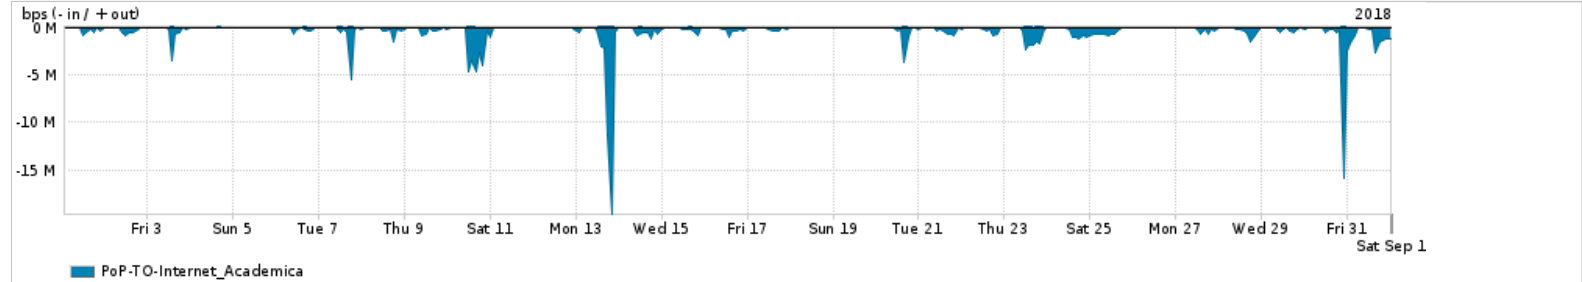

Os gráficos apresentados neste relatório de tráfego estão em formato stack, o que significa que seu valor é uma composição da soma dos componentes listados nas legendas localizadas logo abaixo dos gráficos. Os gráficos estão em "bps x tempo" e possuem dois eixos verticais, Out (positivo) e In (negativo).

ASN - Número do sistema autônomo

Profile - Objeto gerenciável definido arbitrariamente no Peakflow através de diversos parâmetros (ex: bloco cidr, peer-as, as-path, bgp community, interface, etc)

**Utilização do serviço de Internet Commodity pelo PoP-TO**

PROFILE	PROFILE	IN	OUT	TOTAL
<input checked="" type="checkbox"/> PoP-TO	Internet_Commodity	20.74 Mbps	4.09 Mbps	24.83 Mbps

**Utilização das trocas de tráfego comerciais no Brasil pelo PoP-TO**

PROFILE	PROFILE	IN	OUT	TOTAL
<input checked="" type="checkbox"/> PoP-TO	Parceiros	203.61 Mbps	52.28 Mbps	255.90 Mbps

**Utilização do serviço de Internet acadêmica internacional pelo PoP-TO**

PROFILE	PROFILE	IN	OUT	TOTAL
<input checked="" type="checkbox"/> PoP-TO	Internet_Academica	454.15 Kbps	21.82 Kbps	475.96 Kbps

Redes (AS's de origem) mais acessadas pelo PoP-TO