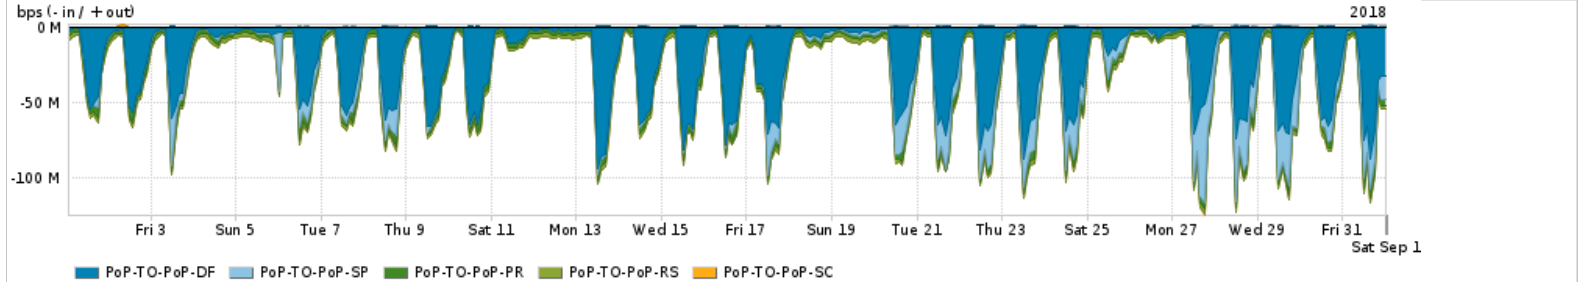

Interesse de tráfego do PoP-TO com os outros PoPs da RNP

Average | Max | PCT95

	PROFILE	PROFILE	IN	OUT	TOTAL
☒	PoP-TO	PoP-DF	23.51 Mbps	386.53 Kbps	23.89 Mbps
☒	PoP-TO	PoP-SP	5.64 Mbps	119.31 Kbps	5.76 Mbps
☒	PoP-TO	PoP-PR	3.37 Mbps	0.00 bps	3.37 Mbps
☒	PoP-TO	PoP-RS	2.37 Mbps	19.00 bps	2.37 Mbps
☒	PoP-TO	PoP-SC	901.00 bps	14.93 Kbps	15.83 Kbps
☐	PoP-TO	PoP-MG	0.00 bps	636.00 bps	636.00 bps
☐	PoP-TO	PoP-TO	75.00 bps	75.00 bps	150.00 bps
☐	PoP-TO	PoP-RJ	12.00 bps	0.00 bps	12.00 bps
☐	PoP-TO	PoP-PI	4.00 bps	0.00 bps	4.00 bps