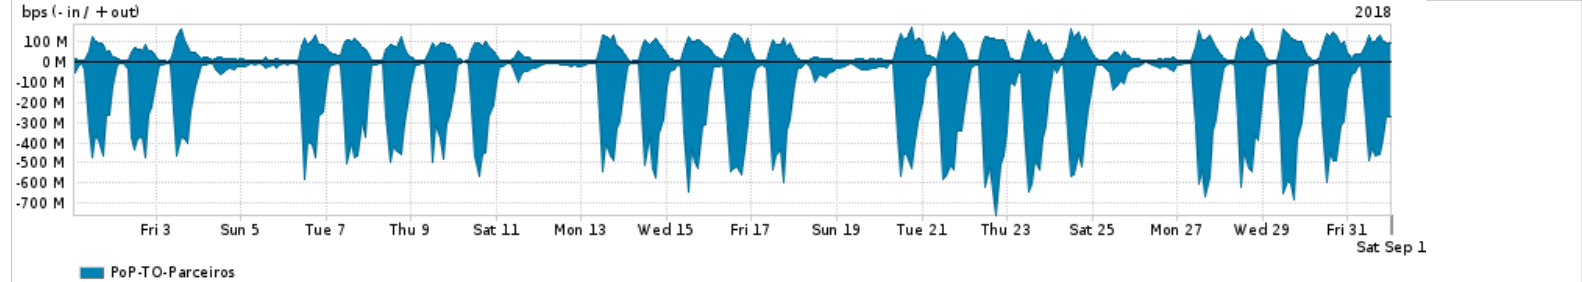

Os gráficos apresentados neste relatório de tráfego estão em formato stack, o que significa que seu valor é uma composição da soma dos componentes listados nas legendas localizadas logo abaixo dos gráficos. Os gráficos estão em "bps x tempo" e possuem dois eixos verticais, Out (positivo) e In (negativo).

ASN - Número do sistema autônomo

Profile - Objeto gerenciável definido arbitrariamente no Peakflow através de diversos parâmetros (ex: bloco cidr, peer-as, as-path, bgp community, interface, etc)

**Utilização do serviço de Internet Commodity pelo PoP-TO**

PROFILE	PROFILE	IN	OUT	TOTAL
<input checked="" type="checkbox"/> PoP-TO	Internet_Commodity	20.74 Mbps	4.09 Mbps	24.83 Mbps

**Utilização das trocas de tráfego comerciais no Brasil pelo PoP-TO**

PROFILE	PROFILE	IN	OUT	TOTAL
<input checked="" type="checkbox"/> PoP-TO	Parceiros	203.61 Mbps	52.28 Mbps	255.90 Mbps

**Utilização do serviço de Internet acadêmica internacional pelo PoP-TO**

PROFILE	PROFILE	IN	OUT	TOTAL
<input checked="" type="checkbox"/> PoP-TO	Internet_Academica	454.15 Kbps	21.82 Kbps	475.96 Kbps

Redes (AS's de origem) mais acessadas pelo PoP-TO