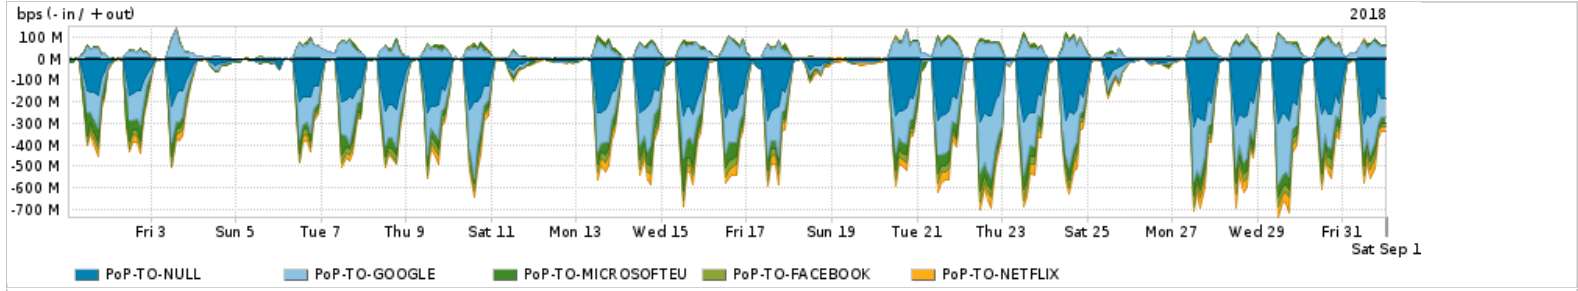

Os gráficos apresentados neste relatório de tráfego estão em formato stack, o que significa que seu valor é uma composição da soma dos componentes listados nas legendas localizadas logo abaixo dos gráficos. Os gráficos estão em "bps x tempo" e possuem dois eixos verticais, Out (positivo) e In (negativo).

ASN - Número do sistema autônomo

Profile - Objeto gerenciável definido arbitrariamente no Peakflow através de diversos parâmetros (ex: bloco cidr, peer-as, as-path, bgp community, interface, etc)

**Utilização do serviço de Internet Commodity pelo PoP-TO**

PROFILE	PROFILE	IN	OUT	TOTAL
<input checked="" type="checkbox"/> PoP-TO	Internet_Commodity	20.74 Mbps	4.09 Mbps	24.83 Mbps

**Utilização das trocas de tráfego comerciais no Brasil pelo PoP-TO**

PROFILE	PROFILE	IN	OUT	TOTAL
<input checked="" type="checkbox"/> PoP-TO	Parceiros	203.61 Mbps	52.28 Mbps	255.90 Mbps

**Utilização do serviço de Internet acadêmica internacional pelo PoP-TO**

PROFILE	PROFILE	IN	OUT	TOTAL
<input checked="" type="checkbox"/> PoP-TO	Internet_Academica	454.15 Kbps	21.82 Kbps	475.96 Kbps

Redes (AS's de origem) mais acessadas pelo PoP-TO