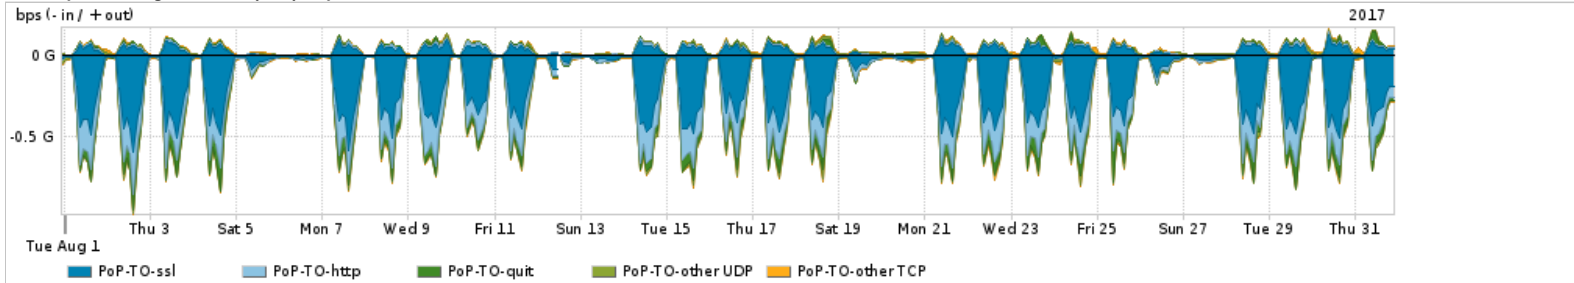

Distribuição do tráfego do PoP-TO por aplicação (análise em camada 3 e 4)

Average | Max | PCT95

PROFILE	APPLICATION	IN	OUT	TOTAL	
☒	PoP-TO	ssl	161.65 Mbps	28.12 Mbps	189.77 Mbps
☒	PoP-TO	http	70.25 Mbps	6.05 Mbps	76.30 Mbps