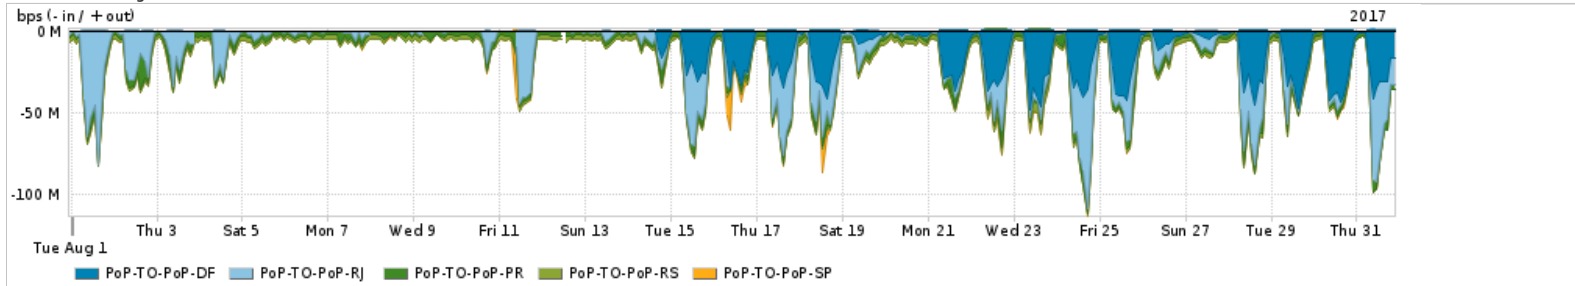

Interesse de tráfego do PoP-TO com os outros PoPs da RNP

Average | Max | PCT95

PROFILE	PROFILE	IN	OUT	TOTAL	
☒	PoP-TO	PoP-DF	8.40 Mbps	104.36 Kbps	8.51 Mbps
☒	PoP-TO	PoP-RJ	8.14 Mbps	86.86 Kbps	8.23 Mbps
☒	PoP-TO	PoP-PR	3.28 Mbps	0.00 bps	3.28 Mbps
☒	PoP-TO	PoP-RS	2.10 Mbps	37.81 Kbps	2.14 Mbps
☒	PoP-TO	PoP-SP	336.07 Kbps	2.27 Kbps	338.34 Kbps
☐	PoP-TO	PoP-MG	0.00 bps	1.36 Kbps	1.36 Kbps
☐	PoP-TO	PoP-SC	305.00 bps	0.00 bps	305.00 bps
☐	PoP-TO	PoP-TO	34.00 bps	34.00 bps	68.00 bps
☐	PoP-TO	PoP-CE	1.00 bps	1.00 bps	2.00 bps