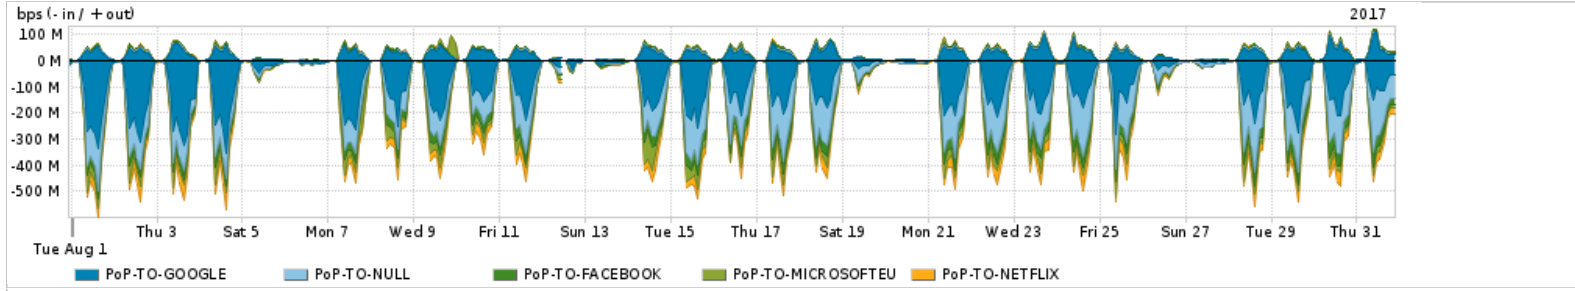

Os gráficos apresentados neste relatório de tráfego estão em formato stack, o que significa que seu valor é uma composição da soma dos componentes listados nas legendas localizadas logo abaixo dos gráficos. Os gráficos estão em "bps x tempo" e possuem dois eixos verticais, Out (positivo) e In (negativo).

ASN - Número do sistema autônomo

Profile - Objeto gerenciável definido arbitrariamente no Peakflow através de diversos parâmetros (ex: bloco cidr, peer-as, as-path, bgp community, interface, etc)

Utilização do serviço de Internet Commodity pelo PoP-TO

PROFILE	PROFILE	IN	OUT	TOTAL	
X	PoP-TO	Internet Commodity	29.55 Mbps	5.86 Mbps	35.41 Mbps

Utilização das trocas de tráfego comerciais no Brasil pelo PoP-TO

PROFILE	PROFILE	IN	OUT	TOTAL	
X	PoP-TO	Parceiros	183.42 Mbps	40.82 Mbps	224.24 Mbps

Utilização do serviço de Internet acadêmica internacional pelo PoP-TO

PROFILE	PROFILE	IN	OUT	TOTAL	
X	PoP-TO	Internet Academica	391.05 Kbps	26.52 Kbps	417.57 Kbps

Redes (AS's de origem) mais acessadas pelo PoP-TO