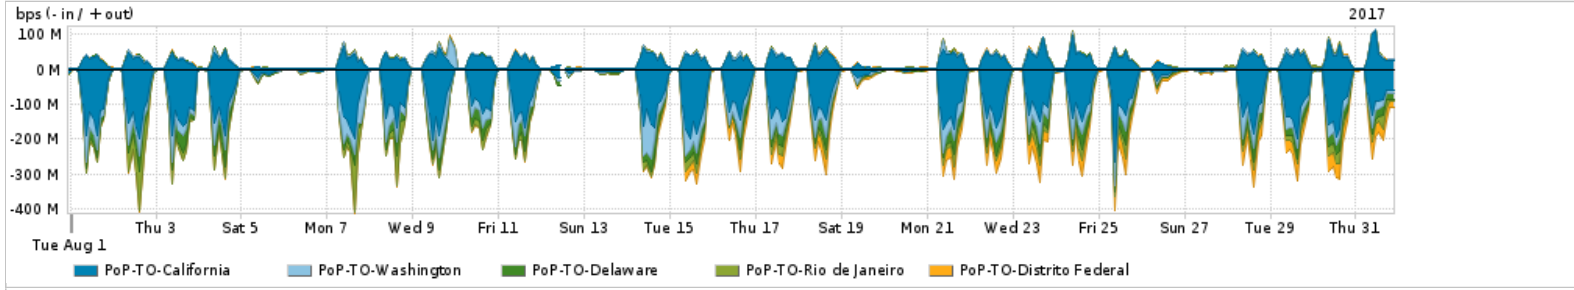

PROFILE	PROFILE	IN	OUT	TOTAL
☐	PoP-TO	PoP-PE	0.00 bps	1.00 bps

Distribuição do tráfego do PoP-TO por estado, província ou similar

Average | Max | PCT95

PROFILE	REGION	IN	OUT	TOTAL	
☒	PoP-TO	California	56.66 Mbps	18.52 Mbps	75.18 Mbps
☒	PoP-TO	Washington	17.32 Mbps	2.08 Mbps	19.40 Mbps
☒	PoP-TO	Delaware	11.28 Mbps	199.02 Kbps	11.48 Mbps
☒	PoP-TO	Rio de Janeiro	9.20 Mbps	1.06 Mbps	10.26 Mbps
☒	PoP-TO	Distrito Federal	9.04 Mbps	508.46 Kbps	9.55 Mbps
☐	PoP-TO	Massachusetts	7.42 Mbps	307.17 Kbps	7.73 Mbps
☐	PoP-TO	Sao Paulo	3.84 Mbps	1.86 Mbps	5.70 Mbps
☐	PoP-TO	Virginia	2.44 Mbps	999.06 Kbps	3.44 Mbps
☐	PoP-TO	Arizona	2.86 Mbps	68.83 Kbps	2.93 Mbps
☐	PoP-TO	Parana	1.43 Mbps	390.12 Kbps	1.82 Mbps
☐	PoP-TO	Texas	1.50 Mbps	214.41 Kbps	1.72 Mbps
☐	PoP-TO	Tocantins	361.05 Kbps	1.33 Mbps	1.69 Mbps
☐	PoP-TO	Quebec	992.23 Kbps	458.17 Kbps	1.45 Mbps
☐	PoP-TO	Noord-Holland	1.37 Mbps	68.22 Kbps	1.44 Mbps
☐	PoP-TO	Florida	1.16 Mbps	114.32 Kbps	1.28 Mbps