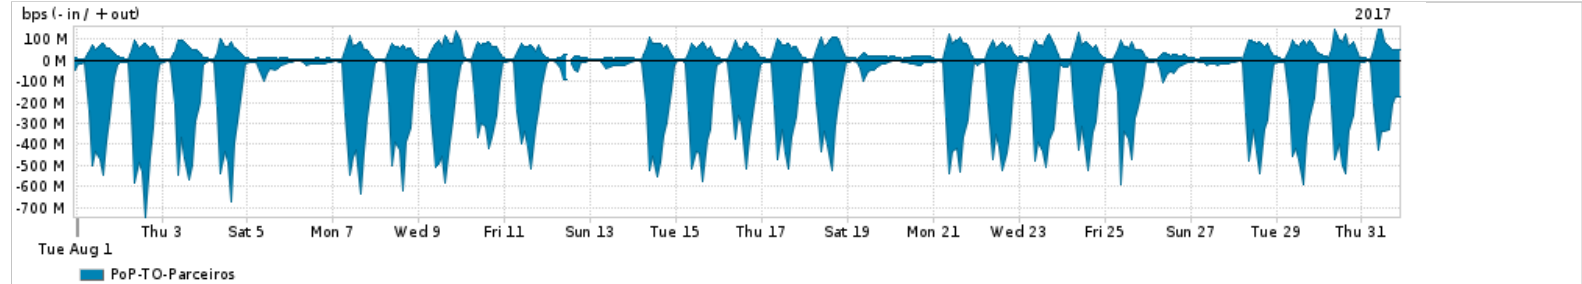

Os gráficos apresentados neste relatório de tráfego estão em formato stack, o que significa que seu valor é uma composição da soma dos componentes listados nas legendas localizadas logo abaixo dos gráficos. Os gráficos estão em "bps x tempo" e possuem dois eixos verticais, Out (positivo) e In (negativo).

ASN - Número do sistema autônomo

Profile - Objeto gerenciável definido arbitrariamente no Peakflow através de diversos parâmetros (ex: bloco cidr, peer-as, as-path, bgp community, interface, etc)

Utilização do serviço de Internet Commodity pelo PoP-TO

PROFILE	PROFILE	IN	OUT	TOTAL	
X	PoP-TO	Internet Commodity	29.55 Mbps	5.86 Mbps	35.41 Mbps

Utilização das trocas de tráfego comerciais no Brasil pelo PoP-TO

PROFILE	PROFILE	IN	OUT	TOTAL	
X	PoP-TO	Parceiros	183.42 Mbps	40.82 Mbps	224.24 Mbps