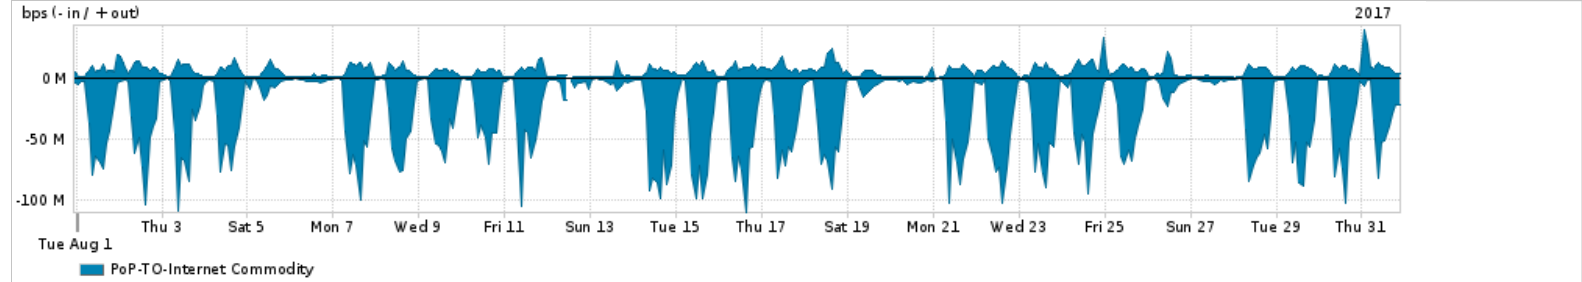

Os gráficos apresentados neste relatório de tráfego estão em formato stack, o que significa que seu valor é uma composição da soma dos componentes listados nas legendas localizadas logo abaixo dos gráficos. Os gráficos estão em "bps x tempo" e possuem dois eixos verticais, Out (positivo) e In (negativo).

A primeira coluna da tabela define o ponto de referência para entendimento dos valores de In e Out.
A contabilização do tráfego é sob o ponto de vista do AS da RNP, AS1916.

Legenda:

PoP - Ponto de presença da RNP

ASN - Número do sistema autônomo

Profile - Objeto gerenciável definido arbitrariamente no Peakflow através de diversos parâmetros (ex: bloco cidr, peer-as, as-path, bgp community, interface, etc)

Utilização do serviço de Internet Commodity pelo PoP-TO

PROFILE	PROFILE	IN	OUT	TOTAL	
X	PoP-TO	Internet Commodity	29.55 Mbps	5.86 Mbps	35.41 Mbps

Utilização das trocas de tráfego comerciais no Brasil pelo PoP-TO

PROFILE	PROFILE	IN	OUT	TOTAL	
X	PoP-TO	Parceiros	183.42 Mbps	40.82 Mbps	224.24 Mbps