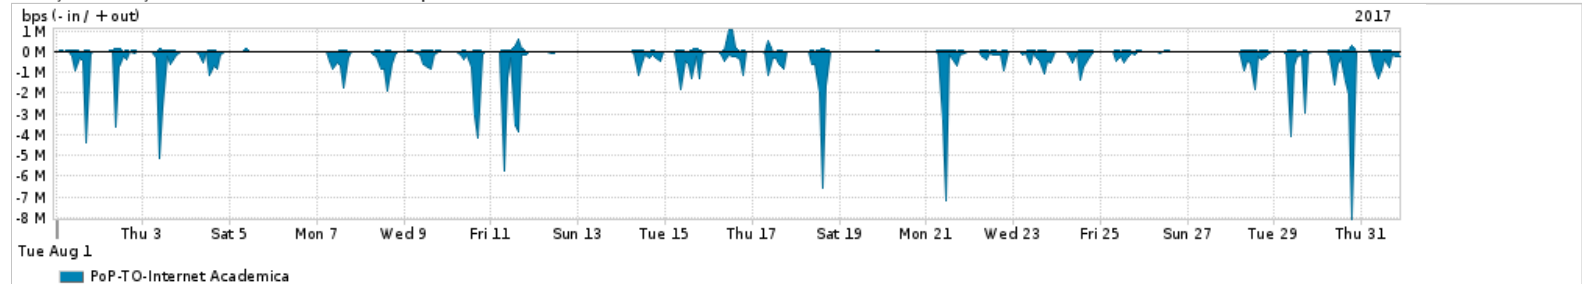

Utilização do serviço de Internet acadêmica internacional pelo PoP-TO

PROFILE	PROFILE	IN	OUT	TOTAL	
X	PoP-TO	Internet Academica	391.05 Kbps	26.52 Kbps	417.57 Kbps