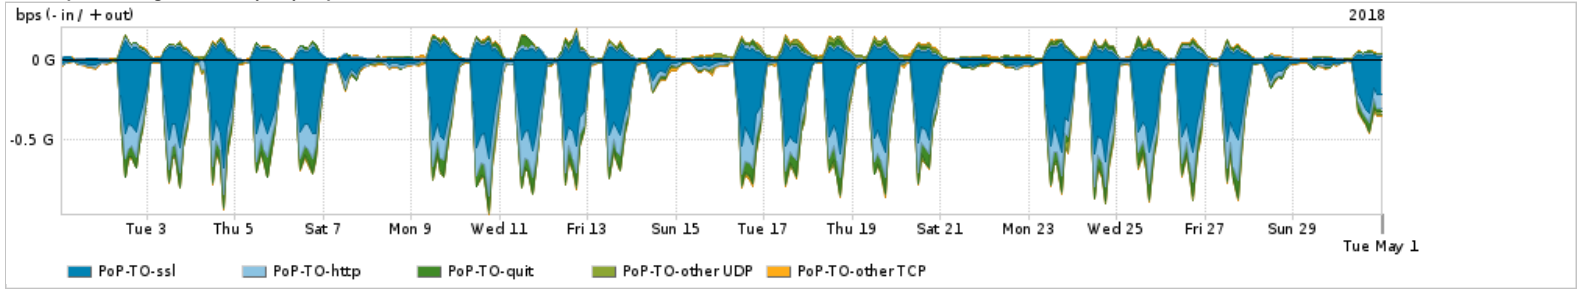

Distribuição do tráfego do PoP-TO por aplicação (análise em camada 3 e 4)

Average | Max | PCT95

PROFILE	APPLICATION	IN	OUT	TOTAL	
☒	PoP-TO	ssl	180.31 Mbps	30.43 Mbps	210.74 Mbps
☒	PoP-TO	http	60.02 Mbps	6.57 Mbps	66.59 Mbps