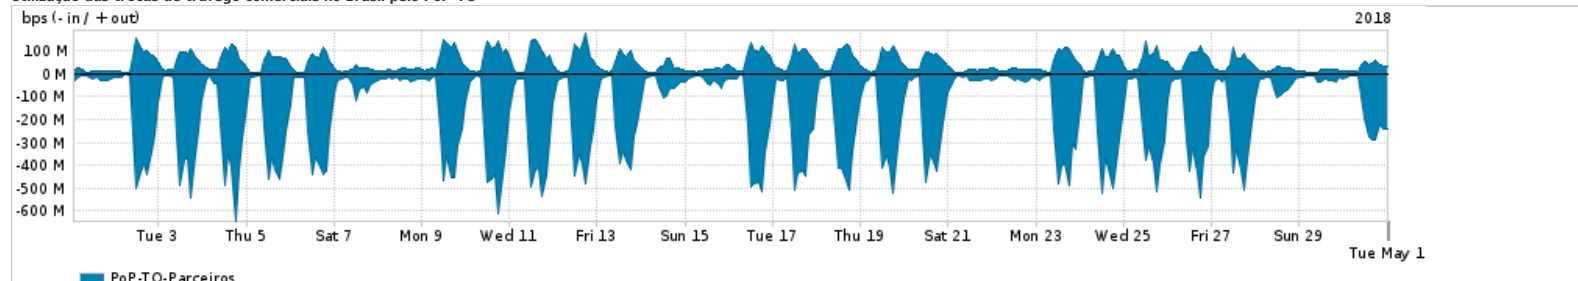

Os gráficos apresentados neste relatório de tráfego estão em formato stack, o que significa que seu valor é uma composição da soma dos componentes listados nas legendas localizadas logo abaixo dos gráficos. Os gráficos estão em "bps x tempo" e possuem dois eixos verticais, Out (positivo) e In (negativo).
 A primeira coluna da tabela define o ponto de referência para entendimento dos valores de In e Out.
 A contabilização do tráfego é sob o ponto de vista do AS da RNP, AS1916.

Legenda:

- PoP - Ponto de presença da RNP
- Parceiros - Provedores comerciais que a RNP mantém acordos de troca de tráfego
- Internet Acadêmica - Acesso às redes acadêmicas internacionais, serviço atualmente provido pela RedClara
- Internet commodity - Acesso pago à Internet global que é oferecido pela RNP aos seus clientes
- ASN - Número do sistema autônomo
- Profile - Objeto gerenciável definido arbitrariamente no Peakflow através de diversos parâmetros (ex: bloco cidr, peer-as, as-path, bgp community, interface, etc)

Utilização do serviço de Internet Commodity pelo PoP-TO

PROFILE	PROFILE	IN	OUT	TOTAL
<input checked="" type="checkbox"/> PoP-TO	Internet Commodity	20.23 Mbps	5.14 Mbps	25.37 Mbps

Utilização das trocas de tráfego comerciais no Brasil pelo PoP-TO

PROFILE	PROFILE	IN	OUT	TOTAL
<input checked="" type="checkbox"/> PoP-TO	Parceiros	168.84 Mbps	47.55 Mbps	216.40 Mbps

Utilização do serviço de Internet acadêmica internacional pelo PoP-TO

PROFILE	PROFILE	IN	OUT	TOTAL
<input checked="" type="checkbox"/> PoP-TO	Internet Academica	271.83 Kbps	29.12 Kbps	300.95 Kbps