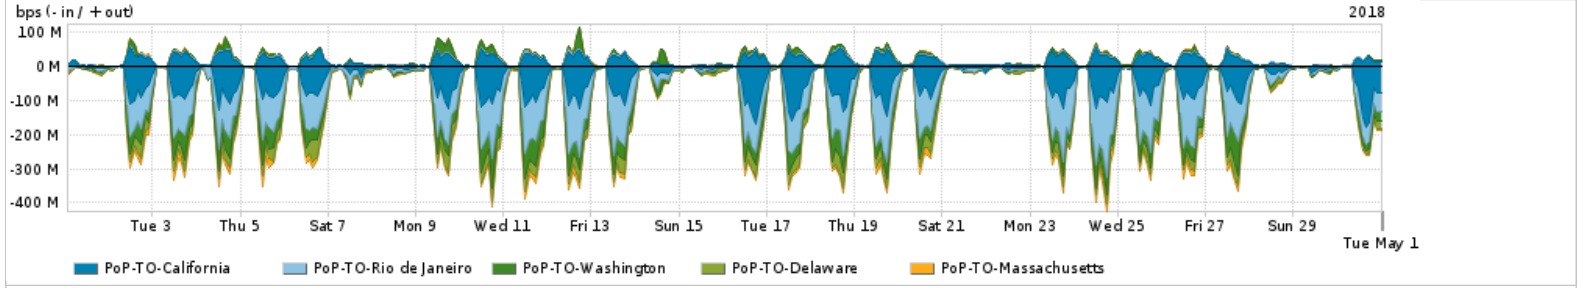

PROFILE	PROFILE	IN	OUT	TOTAL	
☐	PoP-TO	PoP-PE	0.00 bps	1.00 bps	1.00 bps

Distribuição do tráfego do PoP-TO por estado, província ou similar

Average | Max | PCT95

PROFILE	REGION	IN	OUT	TOTAL	
☒	PoP-TO	California	36.77 Mbps	15.36 Mbps	52.13 Mbps
☒	PoP-TO	Rio de Janeiro	45.52 Mbps	1.80 Mbps	47.32 Mbps
☒	PoP-TO	Washington	19.28 Mbps	3.70 Mbps	22.98 Mbps
☒	PoP-TO	Delaware	12.62 Mbps	327.86 Kbps	12.95 Mbps
☒	PoP-TO	Massachusetts	6.06 Mbps	385.33 Kbps	6.45 Mbps
☐	PoP-TO	Sao Paulo	3.70 Mbps	1.40 Mbps	5.09 Mbps
☐	PoP-TO	Virginia	3.58 Mbps	1.10 Mbps	4.68 Mbps
☐	PoP-TO	Tocantins	556.32 Kbps	3.14 Mbps	3.70 Mbps
☐	PoP-TO	Arizona	2.07 Mbps	22.31 Kbps	2.09 Mbps
☐	PoP-TO	Quebec	1.27 Mbps	179.61 Kbps	1.45 Mbps
☐	PoP-TO	Texas	1.24 Mbps	179.29 Kbps	1.42 Mbps
☐	PoP-TO	Goias	926.49 Kbps	437.82 Kbps	1.36 Mbps
☐	PoP-TO	Parana	1.06 Mbps	278.62 Kbps	1.34 Mbps
☐	PoP-TO	Nordrhein-Westfalen	1.11 Mbps	45.00 bps	1.11 Mbps
☐	PoP-TO	Distrito Federal	637.76 Kbps	464.98 Kbps	1.10 Mbps