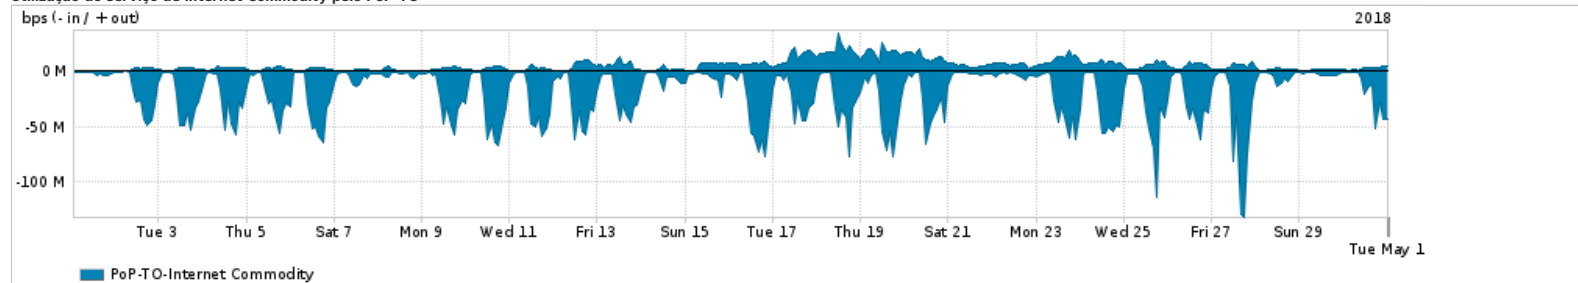

Os gráficos apresentados neste relatório de tráfego estão em formato stack, o que significa que seu valor é uma composição da soma dos componentes listados nas legendas localizadas logo abaixo dos gráficos. Os gráficos estão em "bps x tempo" e possuem dois eixos verticais, Out (positivo) e In (negativo).
 A primeira coluna da tabela define o ponto de referência para entendimento dos valores de In e Out.
 A contabilização do tráfego é sob o ponto de vista do AS da RNP, AS1916.

Legenda:

- PoP - Ponto de presença da RNP
- Parceiros - Provedores comerciais que a RNP mantém acordos de troca de tráfego
- Internet Acadêmica - Acesso às redes acadêmicas internacionais, serviço atualmente provido pela RedClara
- Internet commodity - Acesso pago à Internet global que é oferecido pela RNP aos seus clientes
- ASN - Número do sistema autônomo
- Profile - Objeto gerenciável definido arbitrariamente no Peakflow através de diversos parâmetros (ex: bloco cidr, peer-as, as-path, bgp community, interface, etc)

Utilização do serviço de Internet Commodity pelo PoP-TO

PROFILE	PROFILE	IN	OUT	TOTAL
<input checked="" type="checkbox"/> PoP-TO	Internet Commodity	20.23 Mbps	5.14 Mbps	25.37 Mbps

Utilização das trocas de tráfego comerciais no Brasil pelo PoP-TO