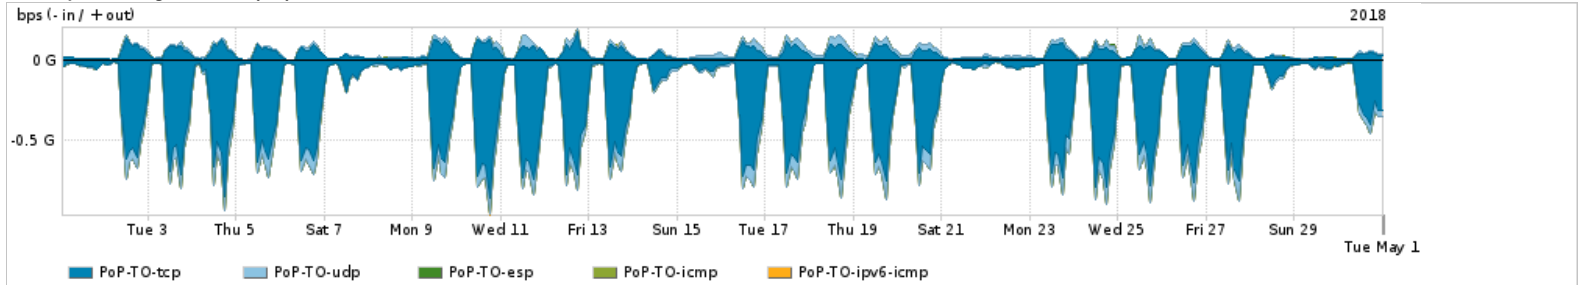

Distribuição do tráfego do PoP-TO por aplicação (análise em camada 3 e 4)

Average | Max | PCT95

PROFILE	APPLICATION	IN	OUT	TOTAL	
<input checked="" type="checkbox"/>	PoP-TO	ssl	180.31 Mbps	30.43 Mbps	210.74 Mbps
<input checked="" type="checkbox"/>	PoP-TO	http	60.02 Mbps	6.57 Mbps	66.59 Mbps

	PROFILE	APPLICATION	IN	OUT	TOTAL
<input checked="" type="checkbox"/>	PoP-TO	quit	26.69 Mbps	6.58 Mbps	33.27 Mbps
<input checked="" type="checkbox"/>	PoP-TO	other UDP	6.04 Mbps	6.78 Mbps	12.82 Mbps
<input checked="" type="checkbox"/>	PoP-TO	other TCP	5.85 Mbps	3.47 Mbps	9.32 Mbps
<input type="checkbox"/>	PoP-TO	dns	256.98 Kbps	619.79 Kbps	876.77 Kbps
<input type="checkbox"/>	PoP-TO	stun	100.39 Kbps	104.83 Kbps	205.23 Kbps
<input type="checkbox"/>	PoP-TO	ssh	96.26 Kbps	67.75 Kbps	164.01 Kbps
<input type="checkbox"/>	PoP-TO	xmpp	68.03 Kbps	67.33 Kbps	135.36 Kbps
<input type="checkbox"/>	PoP-TO	macromedia-fcs	64.74 Kbps	58.83 Kbps	123.57 Kbps

Distribuição do tráfego do PoP-TO por protocolo

Average | Max | PCT95

	PROFILE	PROTOCOL	IN	OUT	TOTAL
<input checked="" type="checkbox"/>	PoP-TO	tcp	246.64 Mbps	40.87 Mbps	287.50 Mbps
<input checked="" type="checkbox"/>	PoP-TO	udp	33.06 Mbps	14.09 Mbps	47.15 Mbps
<input checked="" type="checkbox"/>	PoP-TO	esp	54.18 Kbps	104.03 Kbps	158.22 Kbps
<input checked="" type="checkbox"/>	PoP-TO	icmp	61.98 Kbps	66.73 Kbps	128.71 Kbps
<input checked="" type="checkbox"/>	PoP-TO	ipv6-icmp	1.28 Kbps	2.88 Kbps	4.16 Kbps
<input type="checkbox"/>	PoP-TO	gre	48.00 bps	12.00 bps	60.00 bps
<input type="checkbox"/>	PoP-TO	sctp	10.00 bps	0.00 bps	10.00 bps
<input type="checkbox"/>	PoP-TO	ipv6	0.00 bps	2.00 bps	2.00 bps
<input type="checkbox"/>	PoP-TO	ipv6-nonxt	1.00 bps	0.00 bps	1.00 bps