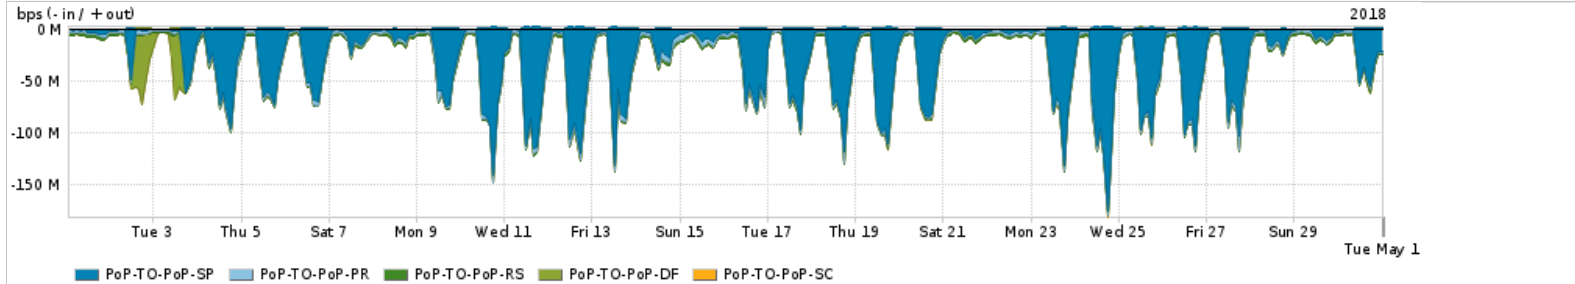

Interesse de tráfego do PoP-TO com os outros PoPs da RNP

Average | Max | PCT95

	PROFILE	PROFILE	IN	OUT	TOTAL
☒	PoP-TO	PoP-SP	29.08 Mbps	515.17 Kbps	29.60 Mbps
☒	PoP-TO	PoP-PR	2.97 Mbps	1.00 bps	2.97 Mbps
☒	PoP-TO	PoP-RS	1.96 Mbps	14.00 bps	1.96 Mbps
☒	PoP-TO	PoP-DF	1.27 Mbps	22.05 Kbps	1.29 Mbps
☒	PoP-TO	PoP-SC	2.15 Kbps	1.00 bps	2.15 Kbps
☐	PoP-TO	PoP-MG	0.00 bps	554.00 bps	554.00 bps
☐	PoP-TO	PoP-TO	90.00 bps	90.00 bps	180.00 bps
☐	PoP-TO	PoP-PA	159.00 bps	0.00 bps	159.00 bps
☐	PoP-TO	PoP-RJ	4.00 bps	8.00 bps	12.00 bps