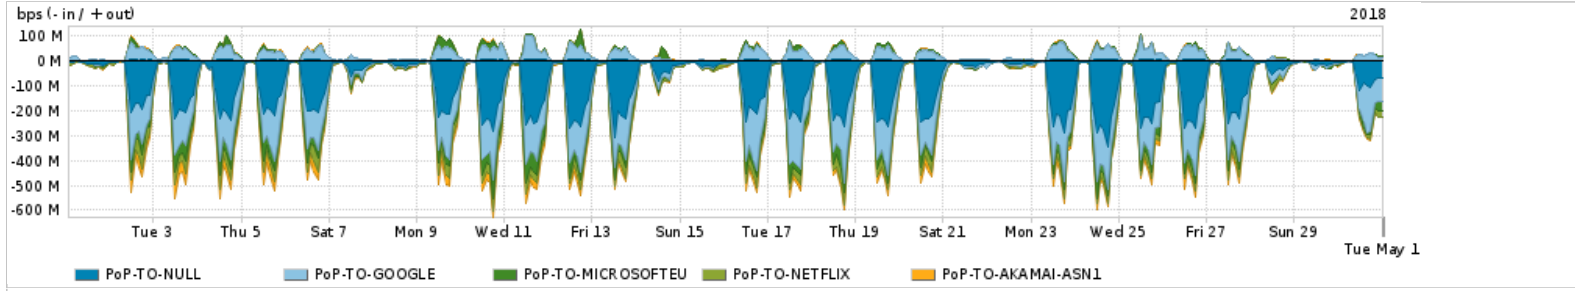

Redes (AS's de origem) mais acessadas pelo PoP-TO

Average | Max | PCT95

	PROFILE	AS NAME	ASN	IN	OUT	TOTAL
☒	PoP-TO	NULL	0	85.48 Mbps	2.40 Mbps	87.88 Mbps
☒	PoP-TO	GOOGLE	15169	55.07 Mbps	19.98 Mbps	75.05 Mbps
☒	PoP-TO	MICROSOFTEU	8068	16.47 Mbps	3.45 Mbps	19.93 Mbps
☒	PoP-TO	NETFLIX	2906	14.94 Mbps	382.48 Kbps	15.32 Mbps
☒	PoP-TO	AKAMAI-ASN1	20940	9.87 Mbps	479.35 Kbps	10.35 Mbps
☐	PoP-TO	AMAZON-02	16509	8.68 Mbps	1.16 Mbps	9.84 Mbps
☐	PoP-TO	FACEBOOK	32934	7.23 Mbps	1.79 Mbps	9.02 Mbps
☐	PoP-TO	GCEPSA-BR	28604	8.01 Mbps	412.79 Kbps	8.42 Mbps
☐	PoP-TO	EDGECAST	15133	6.29 Mbps	178.74 Kbps	6.47 Mbps
☐	PoP-TO	BTSADF-BR	8167	1.43 Mbps	2.61 Mbps	4.04 Mbps