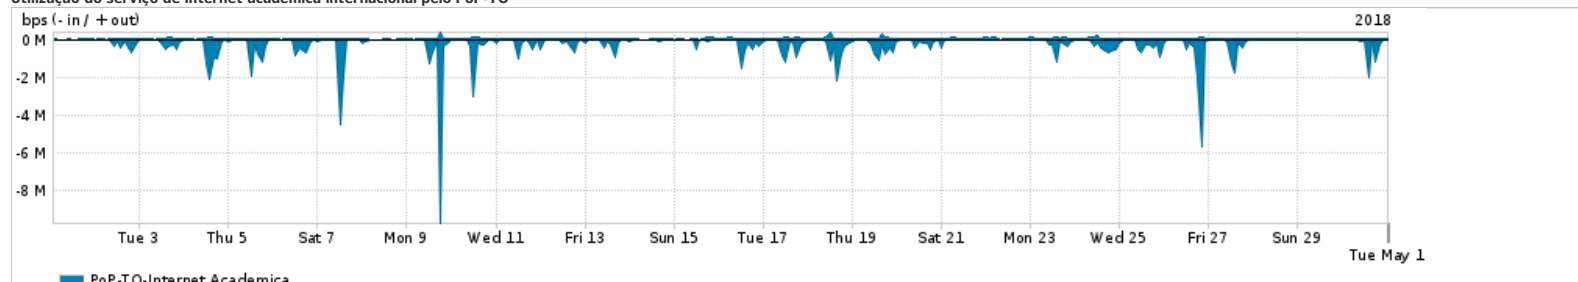

Os gráficos apresentados neste relatório de tráfego estão em formato stack, o que significa que seu valor é uma composição da soma dos componentes listados nas legendas localizadas logo abaixo dos gráficos. Os gráficos estão em "bps x tempo" e possuem dois eixos verticais, Out (positivo) e In (negativo).
 A primeira coluna da tabela define o ponto de referência para entendimento dos valores de In e Out.
 A contabilização do tráfego é sob o ponto de vista do AS da RNP, AS1916.

Legenda:

- PoP - Ponto de presença da RNP
- Parceiros - Provedores comerciais que a RNP mantém acordos de troca de tráfego
- Internet Acadêmica - Acesso às redes acadêmicas internacionais, serviço atualmente provido pela RedClara
- Internet commodity - Acesso pago à Internet global que é oferecido pela RNP aos seus clientes
- ASN - Número do sistema autônomo
- Profile - Objeto gerenciável definido arbitrariamente no Peakflow através de diversos parâmetros (ex: bloco cidr, peer-as, as-path, bgp community, interface, etc)

Utilização do serviço de Internet Commodity pelo PoP-TO

PROFILE	PROFILE	IN	OUT	TOTAL
<input checked="" type="checkbox"/> PoP-TO	Internet Commodity	20.23 Mbps	5.14 Mbps	25.37 Mbps

Utilização das trocas de tráfego comerciais no Brasil pelo PoP-TO

PROFILE	PROFILE	IN	OUT	TOTAL
<input checked="" type="checkbox"/> PoP-TO	Parceiros	168.84 Mbps	47.55 Mbps	216.40 Mbps

Utilização do serviço de Internet acadêmica internacional pelo PoP-TO

PROFILE	PROFILE	IN	OUT	TOTAL
<input checked="" type="checkbox"/> PoP-TO	Internet Academica	271.83 Kbps	29.12 Kbps	300.95 Kbps