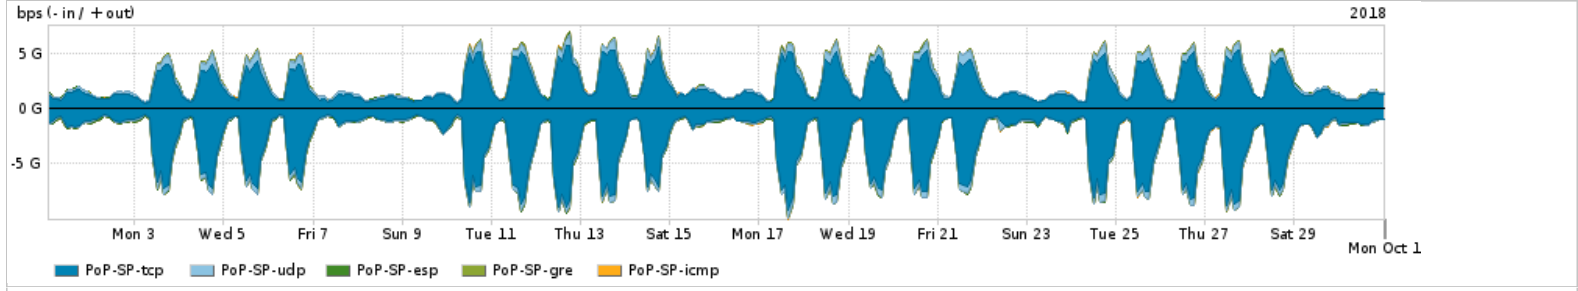

PROFILE	APPLICATION	IN	OUT	TOTAL
☒	PoP-SP	quit	122.56 Mbps	209.48 Mbps	332.05 Mbps
☒	PoP-SP	other TCP	172.87 Mbps	145.91 Mbps	318.78 Mbps
☒	PoP-SP	other UDP	75.84 Mbps	108.13 Mbps	183.97 Mbps
☐	PoP-SP	ssh	33.02 Mbps	13.86 Mbps	46.89 Mbps
☐	PoP-SP	rsync	12.23 Mbps	2.81 Mbps	15.05 Mbps
☐	PoP-SP	smtp	4.26 Mbps	9.16 Mbps	13.41 Mbps
☐	PoP-SP	dns	6.77 Mbps	4.28 Mbps	11.05 Mbps
☐	PoP-SP	stun	3.49 Mbps	3.06 Mbps	6.55 Mbps

Distribuição do tráfego do PoP-SP por protocolo

Average | Max | PCT95

	PROFILE	PROTOCOL	IN	OUT	TOTAL
☒	PoP-SP	tcp	2.95 Gbps	2.17 Gbps	5.12 Gbps
☒	PoP-SP	udp	211.27 Mbps	327.75 Mbps	539.02 Mbps
☒	PoP-SP	esp	53.68 Mbps	16.58 Mbps	70.26 Mbps
☒	PoP-SP	gre	6.08 Mbps	44.41 Mbps	50.50 Mbps
☒	PoP-SP	icmp	5.17 Mbps	6.99 Mbps	12.16 Mbps
☐	PoP-SP	ipv6	188.81 Kbps	58.17 Kbps	246.98 Kbps
☐	PoP-SP	ipv6-icmp	52.34 Kbps	146.64 Kbps	198.98 Kbps
☐	PoP-SP	ipencap	51.00 bps	0.00 bps	51.00 bps
☐	PoP-SP	255	4.00 bps	0.00 bps	4.00 bps
☐	PoP-SP	ipv6-nonxt	0.00 bps	0.00 bps	0.00 bps

For assistance with this product, please contact support at <https://support.arbornetworks.com>