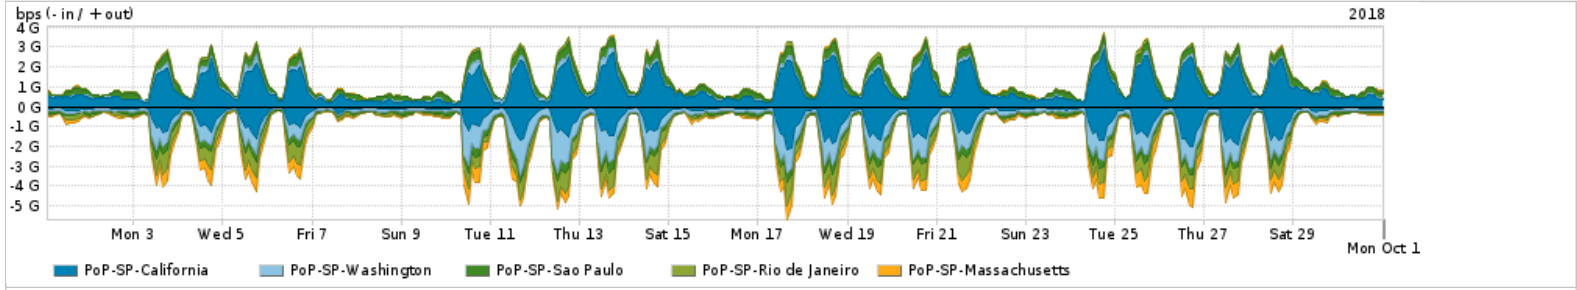

PROFILE	PROFILE	IN	OUT	TOTAL	
☐	PoP-SP	PoP-AM	217.97 Kbps	9.64 Mbps	9.86 Mbps

Distribuição do tráfego do PoP-SP por estado, província ou similar

Average | Max | PCT95

PROFILE	REGION	IN	OUT	TOTAL	
☒	PoP-SP	California	492.47 Mbps	913.97 Mbps	1.41 Gbps
☒	PoP-SP	Washington	423.57 Mbps	82.60 Mbps	506.16 Mbps
☒	PoP-SP	Sao Paulo	177.75 Mbps	261.40 Mbps	439.15 Mbps
☒	PoP-SP	Rio de Janeiro	295.14 Mbps	72.64 Mbps	367.78 Mbps
☒	PoP-SP	Massachusetts	221.06 Mbps	13.90 Mbps	234.97 Mbps
☐	PoP-SP	Virginia	108.95 Mbps	69.12 Mbps	178.07 Mbps
☐	PoP-SP	Minas Gerais	12.81 Mbps	146.47 Mbps	159.28 Mbps
☐	PoP-SP	Distrito Federal	7.11 Mbps	85.51 Mbps	92.63 Mbps
☐	PoP-SP	Rio Grande do Sul	18.04 Mbps	48.73 Mbps	66.77 Mbps
☐	PoP-SP	Alabama	57.62 Mbps	583.32 Kbps	58.20 Mbps
☐	PoP-SP	Parana	8.58 Mbps	36.15 Mbps	44.74 Mbps
☐	PoP-SP	Delaware	42.82 Mbps	1.53 Mbps	44.35 Mbps
☐	PoP-SP	Colorado	40.53 Mbps	1.17 Mbps	41.70 Mbps
☐	PoP-SP	Goiias	2.03 Mbps	38.63 Mbps	40.65 Mbps
☐	PoP-SP	Arizona	32.01 Mbps	800.02 Kbps	32.81 Mbps