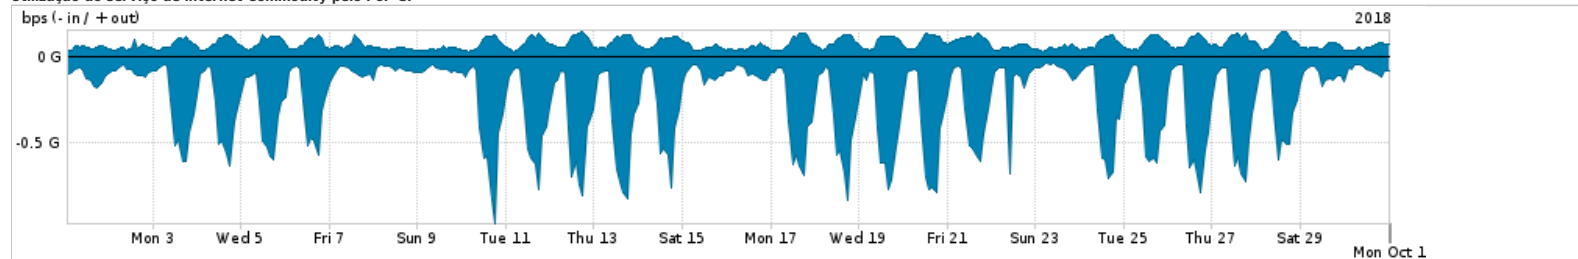

Os gráficos apresentados neste relatório de tráfego estão em formato stack, o que significa que seu valor é uma composição da soma dos componentes listados nas legendas localizadas logo abaixo dos gráficos. Os gráficos estão em "bps x tempo" e possuem dois eixos verticais, Out (positivo) e In (negativo).
 A primeira coluna da tabela define o ponto de referência para entendimento dos valores de In e Out.
 A contabilização do tráfego é sob o ponto de vista do AS da RNP, AS1916.

Legenda:
 PoP - Ponto de presença da RNP
 Parceiros - Provedores comerciais que a RNP mantém acordos de troca de tráfego
 Internet Acadêmica - Acesso às redes acadêmicas internacionais, serviço atualmente provido pela RedClara
 Internet commodity - Acesso pago à Internet global que é oferecido pela RNP aos seus clientes
 ASN - Número do sistema autônomo
 Profile - Objeto gerenciável definido arbitrariamente no Peakflow através de diversos parâmetros (ex: bloco cidr, peer-as, as-path, bgp community, interface, etc)

Utilização do serviço de Internet Commodity pelo PoP-SP

Average | Max | PCT95

	PROFILE	PROFILE	IN	OUT	TOTAL
<input checked="" type="checkbox"/>	PoP-SP	Internet_Commodity	254.71 Mbps	73.61 Mbps	328.33 Mbps