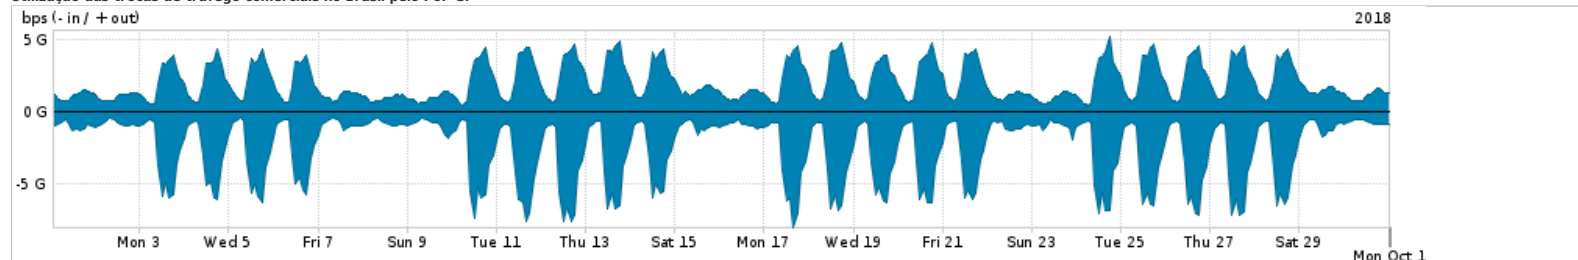

Utilização das trocas de tráfego comerciais no Brasil pelo PoP-SP

Average | Max | PCT95

	PROFILE	PROFILE	IN	OUT	TOTAL
☒	PoP-SP	Parceiros	2.46 Gbps	2.03 Gbps	4.49 Gbps