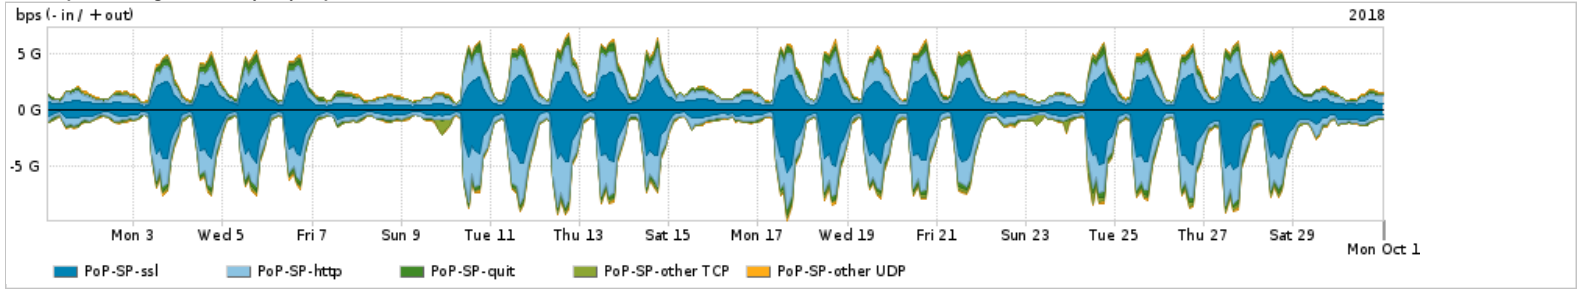

Distribuição do tráfego do PoP-SP por aplicação (análise em camada 3 e 4)

Average | Max | PCT95

PROFILE	APPLICATION	IN	OUT	TOTAL	
☒	PoP-SP	ssl	1.64 Gbps	1.16 Gbps	2.80 Gbps
☒	PoP-SP	http	1.08 Gbps	825.79 Mbps	1.90 Gbps