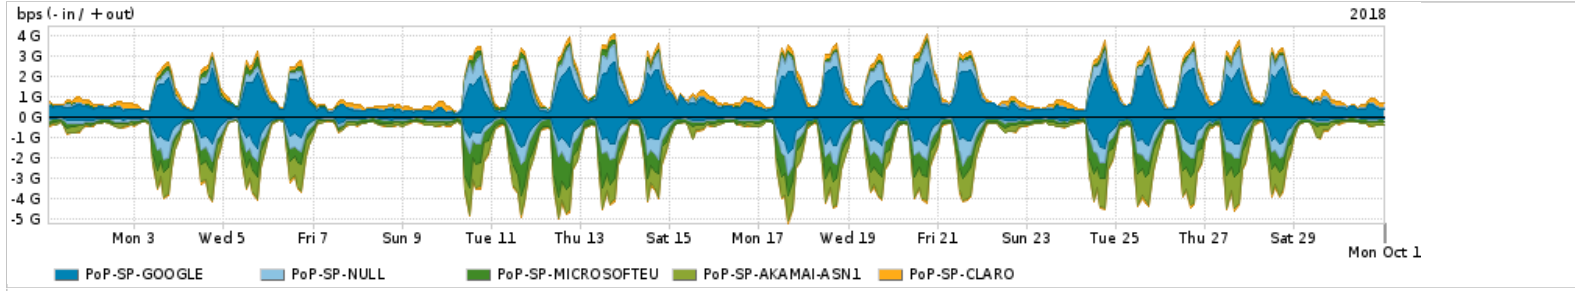

Os gráficos apresentados neste relatório de tráfego estão em formato stack, o que significa que seu valor é uma composição da soma dos componentes listados nas legendas localizadas logo abaixo dos gráficos. Os gráficos estão em "bps x tempo" e possuem dois eixos verticais, Out (positivo) e In (negativo).
 A primeira coluna da tabela define o ponto de referência para entendimento dos valores de In e Out.
 A contabilização do tráfego é sob o ponto de vista do AS da RNP, AS1916.

Utilização do serviço de Internet Commodity pelo PoP-SP

Average | Max | PCT95

	PROFILE	PROFILE	IN	OUT	TOTAL
<input checked="" type="checkbox"/>	PoP-SP	Internet_Commodity	254.71 Mbps	73.61 Mbps	328.33 Mbps

Utilização das trocas de tráfego comerciais no Brasil pelo PoP-SP

Average | Max | PCT95

	PROFILE	PROFILE	IN	OUT	TOTAL
<input checked="" type="checkbox"/>	PoP-SP	Parceiros	2.46 Gbps	2.03 Gbps	4.49 Gbps

Utilização do serviço de Internet acadêmica internacional pelo PoP-SP

Average | Max | PCT95

	PROFILE	PROFILE	IN	OUT	TOTAL
<input checked="" type="checkbox"/>	PoP-SP	Internet_Academica	190.13 Mbps	45.67 Mbps	235.80 Mbps

Redes (AS's de origem) mais acessadas pelo PoP-SP

Average | Max | PCT95