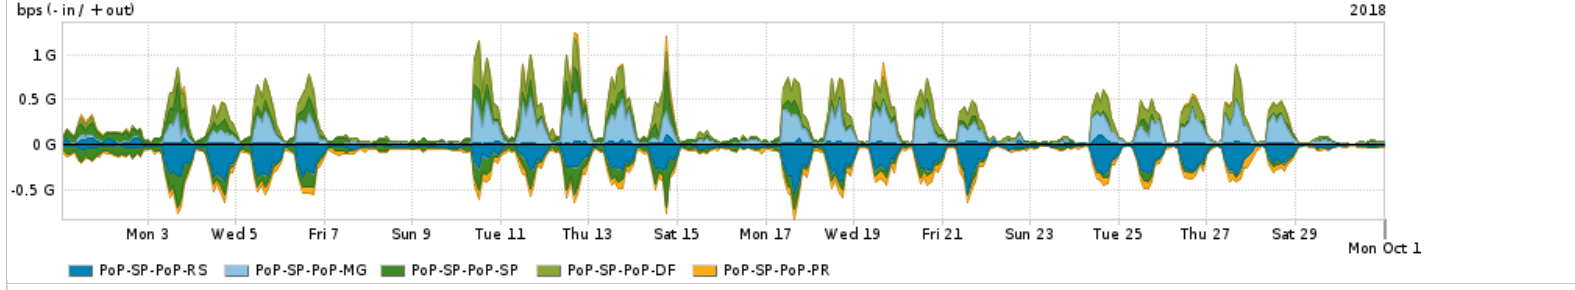

Interesse de tráfego do PoP-SP com os outros PoPs da RNP

Average | Max | PCT95

	PROFILE	PROFILE	IN	OUT	TOTAL
☒	PoP-SP	PoP-RS	105.88 Mbps	10.77 Mbps	116.65 Mbps
☒	PoP-SP	PoP-MG	1.86 Mbps	100.77 Mbps	102.62 Mbps
☒	PoP-SP	PoP-SP	45.33 Mbps	45.33 Mbps	90.65 Mbps
☒	PoP-SP	PoP-DF	1.56 Mbps	77.35 Mbps	78.91 Mbps
☒	PoP-SP	PoP-PR	39.41 Mbps	4.55 Mbps	43.97 Mbps
☐	PoP-SP	PoP-PA	614.44 Kbps	34.43 Mbps	35.05 Mbps
☐	PoP-SP	PoP-GO	417.73 Kbps	26.53 Mbps	26.94 Mbps
☐	PoP-SP	PoP-RJ	1.47 Mbps	25.30 Mbps	26.77 Mbps
☐	PoP-SP	PoP-MA	348.21 Kbps	17.05 Mbps	17.40 Mbps