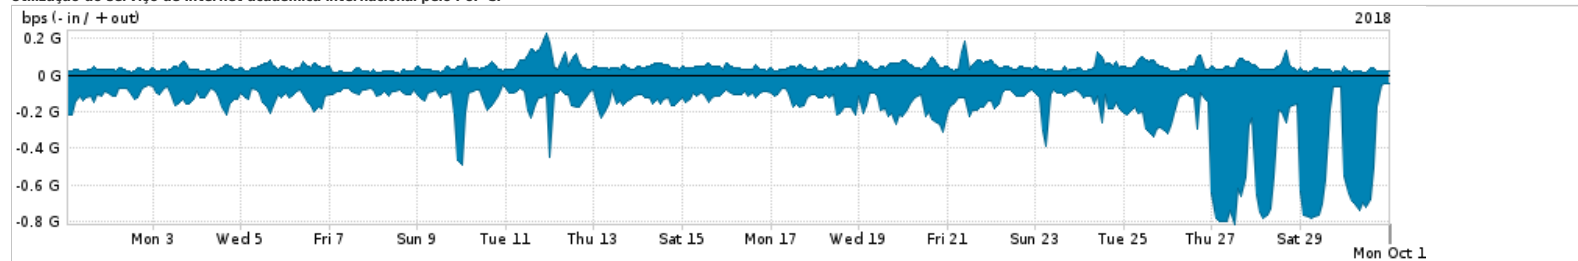

Os gráficos apresentados neste relatório de tráfego estão em formato stack, o que significa que seu valor é uma composição da soma dos componentes listados nas legendas localizadas logo abaixo dos gráficos. Os gráficos estão em "bps x tempo" e possuem dois eixos verticais, Out (positivo) e In (negativo).
 A primeira coluna da tabela define o ponto de referência para entendimento dos valores de In e Out.
 A contabilização do tráfego é sob o ponto de vista do AS da RNP, AS1916.

Utilização do serviço de Internet Commodity pelo PoP-SP

Average | Max | PCT95

	PROFILE	PROFILE	IN	OUT	TOTAL
<input checked="" type="checkbox"/>	PoP-SP	Internet_Commodity	254.71 Mbps	73.61 Mbps	328.33 Mbps

Utilização das trocas de tráfego comerciais no Brasil pelo PoP-SP

Average | Max | PCT95

	PROFILE	PROFILE	IN	OUT	TOTAL
<input checked="" type="checkbox"/>	PoP-SP	Parceiros	2.46 Gbps	2.03 Gbps	4.49 Gbps

Utilização do serviço de Internet acadêmica internacional pelo PoP-SP