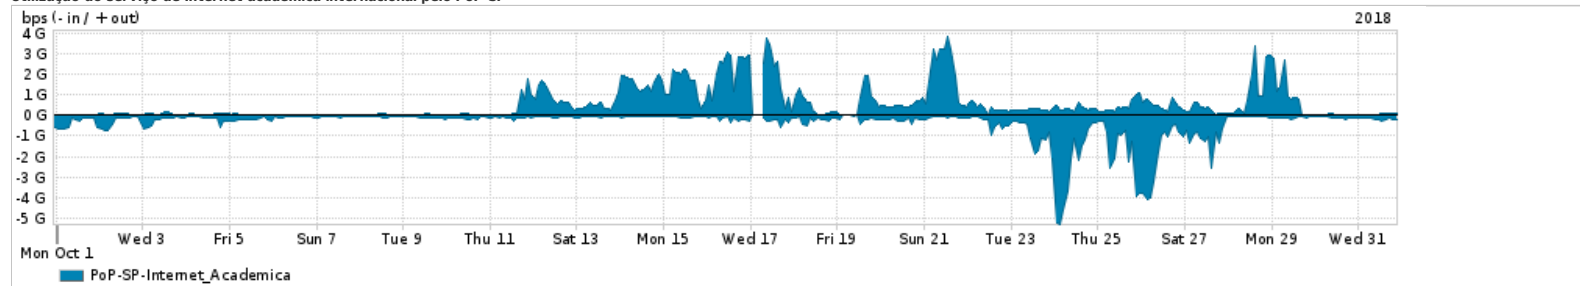

Os gráficos apresentados neste relatório de tráfego estão em formato stack, o que significa que seu valor é uma composição da soma dos componentes listados nas legendas localizadas logo abaixo dos gráficos. Os gráficos estão em "bps x tempo" e possuem dois eixos verticais, Out (positivo) e In (negativo).

A primeira coluna da tabela define o ponto de referência para entendimento dos valores de In e Out.
A contabilização do tráfego é sob o ponto de vista do AS da RNP, AS1916.

Legenda:

- PoP - Ponto de presença da RNP
- Parceiros - Provedores comerciais que a RNP mantém acordos de troca de tráfego
- Internet Acadêmica - Acesso às redes acadêmicas internacionais, serviço atualmente provido pela RedClara
- Internet commodity - Acesso pago à Internet global que é oferecido pela RNP aos seus clientes
- ASN - Número do sistema autônomo
- Profile - Objeto gerenciável definido arbitrariamente no Peakflow através de diversos parâmetros (ex: bloco cidr, peer-as, as-path, bgp community, interface, etc)

Utilização do serviço de Internet Commodity pelo PoP-SP

Average | Max | PCT95

	PROFILE	PROFILE	IN	OUT	TOTAL
X	PoP-SP	Internet_Commodity	314.36 Mbps	89.22 Mbps	403.58 Mbps

Utilização das trocas de tráfego comerciais no Brasil pelo PoP-SP

Average | Max | PCT95

	PROFILE	PROFILE	IN	OUT	TOTAL
X	PoP-SP	Parceiros	3.31 Gbps	2.00 Gbps	5.31 Gbps

Utilização do serviço de Internet acadêmica internacional pelo PoP-SP

Average | Max | PCT95

	PROFILE	PROFILE	IN	OUT	TOTAL
X	PoP-SP	Internet_Academica	382.67 Mbps	558.38 Mbps	941.05 Mbps