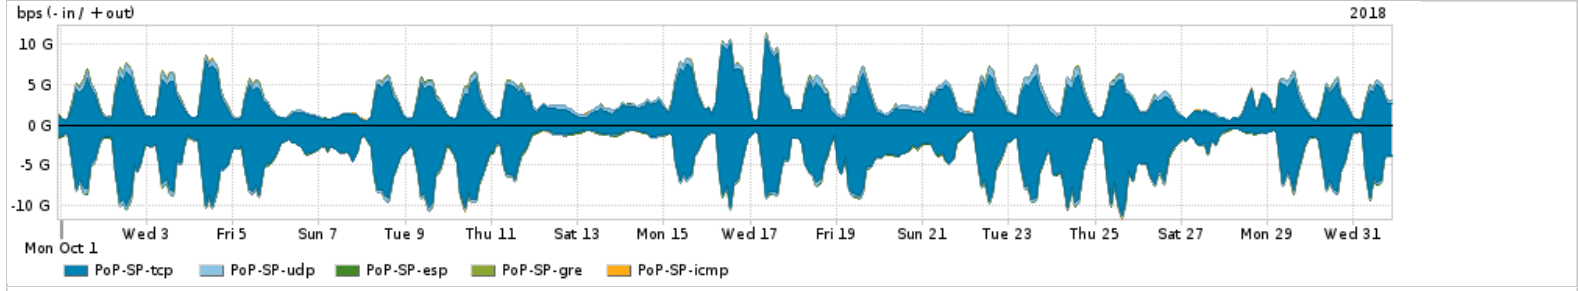

PROFILE	APPLICATION	IN	OUT	TOTAL
☒	PoP-SP	other TCP	1.37 Gbps	639.18 Mbps	2.01 Gbps
☒	PoP-SP	quit	83.21 Mbps	296.10 Mbps	379.31 Mbps
☒	PoP-SP	other UDP	73.59 Mbps	102.49 Mbps	176.08 Mbps
☐	PoP-SP	ssh	14.47 Mbps	17.23 Mbps	31.70 Mbps
☐	PoP-SP	rsync	17.18 Mbps	8.21 Mbps	25.39 Mbps
☐	PoP-SP	smtp	4.08 Mbps	8.45 Mbps	12.53 Mbps
☐	PoP-SP	dns	4.69 Mbps	4.33 Mbps	9.01 Mbps
☐	PoP-SP	stun	3.71 Mbps	3.32 Mbps	7.03 Mbps

Distribuição do tráfego do PoP-SP por protocolo

Average | Max | PCT95

	PROFILE	PROTOCOL	IN	OUT	TOTAL
☒	PoP-SP	tcp	4.11 Gbps	2.91 Gbps	7.02 Gbps
☒	PoP-SP	udp	168.24 Mbps	408.79 Mbps	577.03 Mbps
☒	PoP-SP	esp	56.56 Mbps	10.32 Mbps	66.88 Mbps
☒	PoP-SP	gre	4.40 Mbps	28.48 Mbps	32.87 Mbps
☒	PoP-SP	icmp	4.95 Mbps	6.57 Mbps	11.52 Mbps
☐	PoP-SP	ipv6	236.88 Kbps	224.14 Kbps	461.02 Kbps
☐	PoP-SP	ipv6-icmp	50.34 Kbps	74.46 Kbps	124.80 Kbps
☐	PoP-SP	sctp	188.00 bps	0.00 bps	188.00 bps
☐	PoP-SP	ipv6-nonxt	0.00 bps	0.00 bps	0.00 bps
☐	PoP-SP	egp	0.00 bps	0.00 bps	0.00 bps

For assistance with this product, please contact support at <https://support.arbornetworks.com>