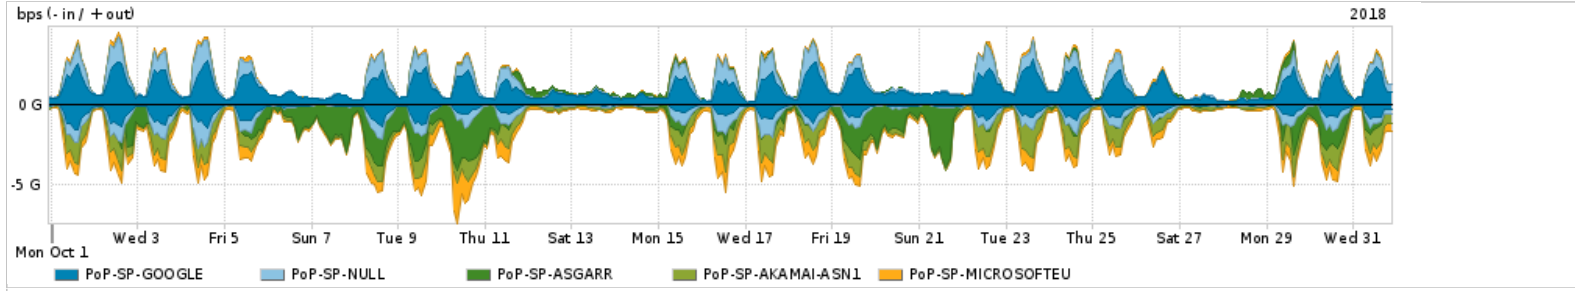

Redes (AS's de origem) mais acessadas pelo PoP-SP

Average | Max | PCT95

	PROFILE	AS NAME	ASN	IN	OUT	TOTAL
☒	PoP-SP	GOOGLE	15169	326.07 Mbps	944.04 Mbps	1.27 Gbps
☒	PoP-SP	NULL	0	274.67 Mbps	360.80 Mbps	635.46 Mbps
☒	PoP-SP	ASGARR	137	518.98 Mbps	52.69 Mbps	571.67 Mbps
☒	PoP-SP	AKAMAI-ASN1	20940	465.20 Mbps	8.29 Mbps	473.49 Mbps
☒	PoP-SP	MICROSOFTEU	8068	378.20 Mbps	58.89 Mbps	437.08 Mbps
☐	PoP-SP	CLARO	28573	46.63 Mbps	181.14 Mbps	227.77 Mbps
☐	PoP-SP	CERN	513	145.60 Mbps	31.51 Mbps	177.11 Mbps
☐	PoP-SP	FR-RENATER	2200	129.98 Mbps	1.64 Mbps	131.62 Mbps
☐	PoP-SP	REDIRIS	766	54.23 Mbps	73.92 Mbps	128.16 Mbps
☐	PoP-SP	MICROSOFT-CORP-MSN-AS-BLOCK	8075	54.07 Mbps	62.65 Mbps	116.72 Mbps