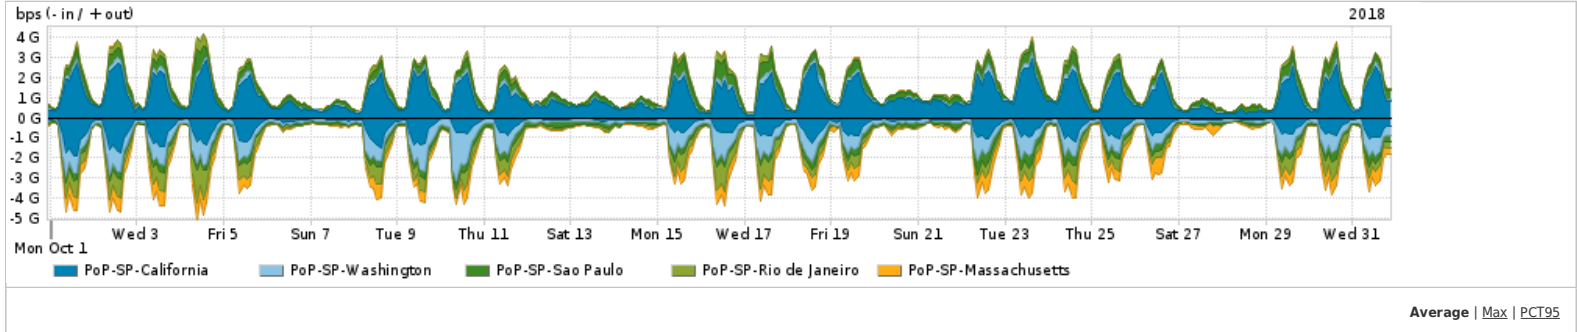

PROFILE	PROFILE	IN	OUT	TOTAL
☐	PoP-SP	PoP-PE	441.46 Kbps	24.93 Mbps	25.37 Mbps

Distribuição do tráfego do PoP-SP por estado, província ou similar

	PROFILE	REGION	IN	OUT	TOTAL
☒	PoP-SP	California	403.40 Mbps	1.02 Gbps	1.42 Gbps
☒	PoP-SP	Washington	417.40 Mbps	82.03 Mbps	499.44 Mbps
☒	PoP-SP	Sao Paulo	198.40 Mbps	298.04 Mbps	496.44 Mbps
☒	PoP-SP	Rio de Janeiro	282.42 Mbps	95.83 Mbps	378.25 Mbps
☒	PoP-SP	Massachusetts	257.77 Mbps	13.65 Mbps	271.42 Mbps
☐	PoP-SP	Virginia	111.52 Mbps	59.39 Mbps	170.91 Mbps
☐	PoP-SP	Minas Gerais	12.49 Mbps	146.62 Mbps	159.10 Mbps
☐	PoP-SP	Distrito Federal	7.19 Mbps	91.76 Mbps	98.96 Mbps
☐	PoP-SP	Rio Grande do Sul	14.46 Mbps	63.64 Mbps	78.10 Mbps
☐	PoP-SP	Florida	31.66 Mbps	45.33 Mbps	76.99 Mbps
☐	PoP-SP	Parana	11.74 Mbps	58.43 Mbps	70.17 Mbps
☐	PoP-SP	Illinois	66.70 Mbps	2.59 Mbps	69.29 Mbps
☐	PoP-SP	Colorado	50.10 Mbps	1.49 Mbps	51.59 Mbps
☐	PoP-SP	Goias	1.93 Mbps	43.11 Mbps	45.03 Mbps
☐	PoP-SP	Delaware	37.67 Mbps	1.10 Mbps	38.77 Mbps