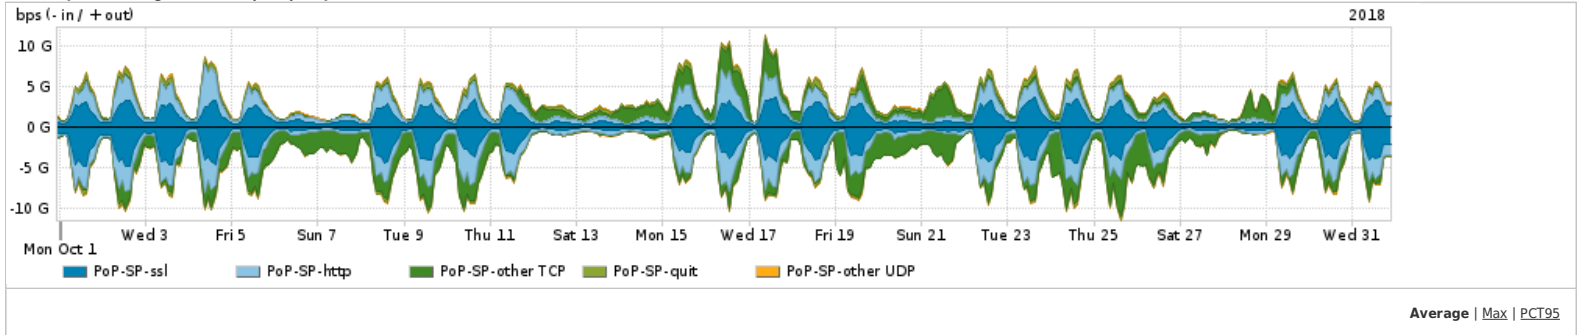

Distribuição do tráfego do PoP-SP por aplicação (análise em camada 3 e 4)

	PROFILE	APPLICATION	IN	OUT	TOTAL
☒	PoP-SP	ssl	1.54 Gbps	1.19 Gbps	2.74 Gbps
☒	PoP-SP	http	1.15 Gbps	1.03 Gbps	2.18 Gbps