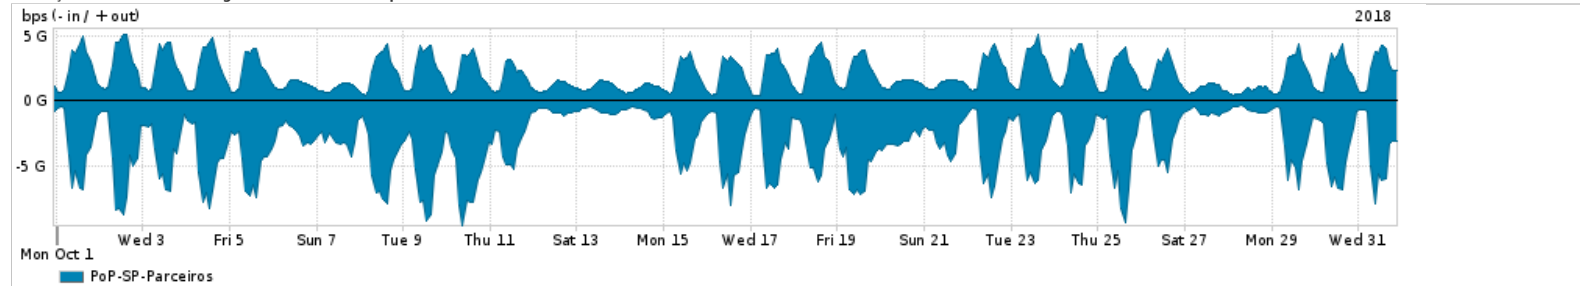

Os gráficos apresentados neste relatório de tráfego estão em formato stack, o que significa que seu valor é uma composição da soma dos componentes listados nas legendas localizadas logo abaixo dos gráficos. Os gráficos estão em "bps x tempo" e possuem dois eixos verticais, Out (positivo) e In (negativo).

A primeira coluna da tabela define o ponto de referência para entendimento dos valores de In e Out.
A contabilização do tráfego é sob o ponto de vista do AS da RNP, AS1916.

Legenda:

- PoP - Ponto de presença da RNP
- Parceiros - Provedores comerciais que a RNP mantém acordos de troca de tráfego
- Internet Acadêmica - Acesso às redes acadêmicas internacionais, serviço atualmente provido pela RedClara
- Internet commodity - Acesso pago à Internet global que é oferecido pela RNP aos seus clientes
- ASN - Número do sistema autônomo
- Profile - Objeto gerenciável definido arbitrariamente no Peakflow através de diversos parâmetros (ex: bloco cidr, peer-as, as-path, bgp community, interface, etc)

Utilização do serviço de Internet Commodity pelo PoP-SP

Average | Max | PCT95

	PROFILE	PROFILE	IN	OUT	TOTAL
X	PoP-SP	Internet_Commodity	314.36 Mbps	89.22 Mbps	403.58 Mbps

Utilização das trocas de tráfego comerciais no Brasil pelo PoP-SP