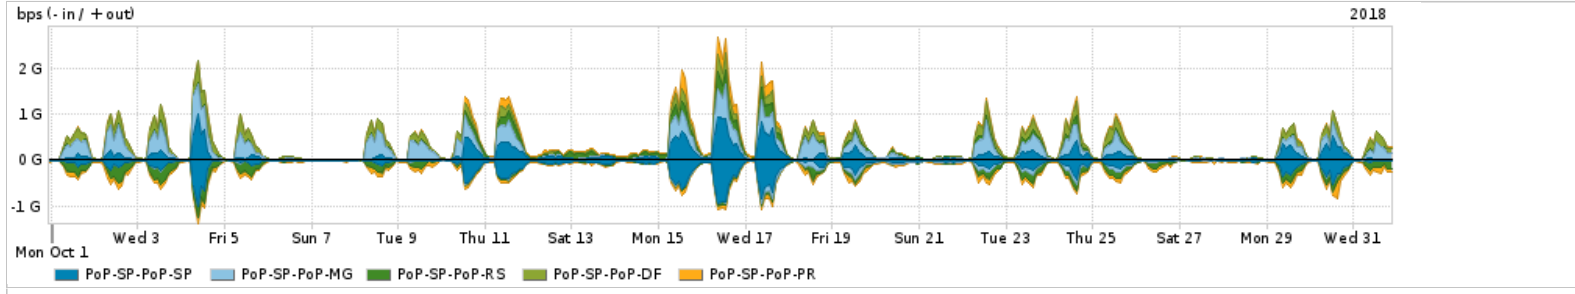

Interesse de tráfego do PoP-SP com os outros PoPs da RNP

Average | Max | PCT95

	PROFILE	PROFILE	IN	OUT	TOTAL
☒	PoP-SP	PoP-SP	97.81 Mbps	97.81 Mbps	195.61 Mbps
☒	PoP-SP	PoP-MG	14.36 Mbps	131.34 Mbps	145.69 Mbps
☒	PoP-SP	PoP-RS	54.65 Mbps	37.09 Mbps	91.73 Mbps
☒	PoP-SP	PoP-DF	3.40 Mbps	83.33 Mbps	86.73 Mbps
☒	PoP-SP	PoP-PR	43.36 Mbps	28.10 Mbps	71.46 Mbps
☐	PoP-SP	PoP-RJ	1.99 Mbps	61.61 Mbps	63.60 Mbps
☐	PoP-SP	PoP-PA	707.75 Kbps	42.29 Mbps	43.00 Mbps
☐	PoP-SP	PoP-GO	553.19 Kbps	35.74 Mbps	36.29 Mbps
☐	PoP-SP	PoP-MA	457.92 Kbps	24.94 Mbps	25.39 Mbps