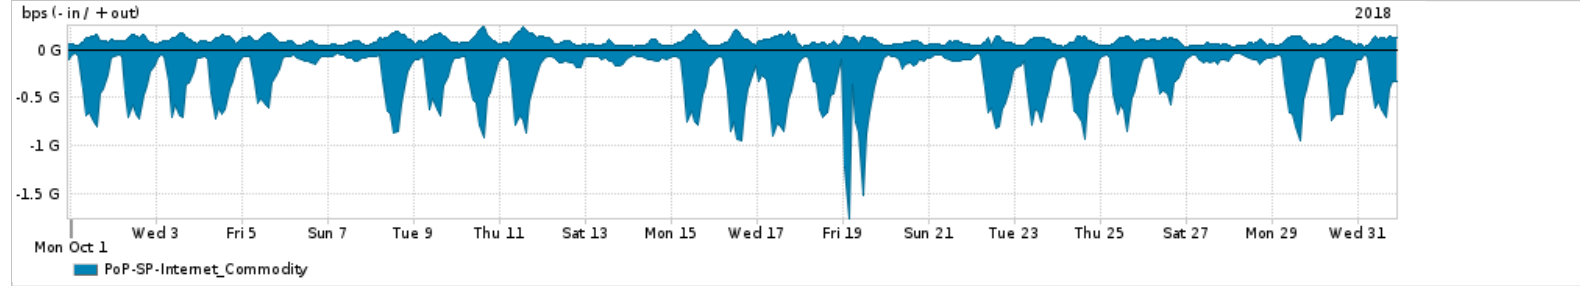

Os gráficos apresentados neste relatório de tráfego estão em formato stack, o que significa que seu valor é uma composição da soma dos componentes listados nas legendas localizadas logo abaixo dos gráficos. Os gráficos estão em "bps x tempo" e possuem dois eixos verticais, Out (positivo) e In (negativo).

A primeira coluna da tabela define o ponto de referência para entendimento dos valores de In e Out.
A contabilização do tráfego é sob o ponto de vista do AS da RNP, AS1916.

Legenda:

- PoP - Ponto de presença da RNP
- Parceiros - Provedores comerciais que a RNP mantém acordos de troca de tráfego
- Internet Acadêmica - Acesso às redes acadêmicas internacionais, serviço atualmente provido pela RedClara
- Internet commodity - Acesso pago à Internet global que é oferecido pela RNP aos seus clientes
- ASN - Número do sistema autônomo
- Profile - Objeto gerenciável definido arbitrariamente no Peakflow através de diversos parâmetros (ex: bloco cidr, peer-as, as-path, bgp community, interface, etc)

Utilização do serviço de Internet Commodity pelo PoP-SP

Average | Max | PCT95

	PROFILE	PROFILE	IN	OUT	TOTAL
X	PoP-SP	Internet_Commodity	314.36 Mbps	89.22 Mbps	403.58 Mbps

Utilização das trocas de tráfego comerciais no Brasil pelo PoP-SP