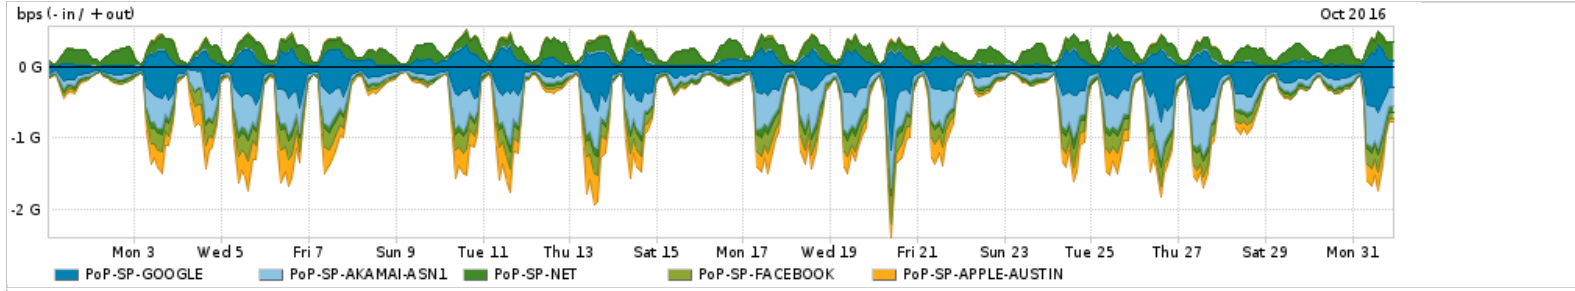

Redes (AS's de origem) mais acessadas pelo PoP-SP

Average | Max | PCT95

PROFILE	AS NAME	ASN	IN	OUT	TOTAL	
☒	PoP-SP	GOOGLE	15169	210.15 Mbps	88.52 Mbps	298.67 Mbps
☒	PoP-SP	AKAMAI-ASN1	20940	197.05 Mbps	4.49 Mbps	201.54 Mbps
☒	PoP-SP	NET	28573	45.19 Mbps	150.34 Mbps	195.53 Mbps
☒	PoP-SP	FACEBOOK	32934	95.84 Mbps	6.76 Mbps	102.60 Mbps
☒	PoP-SP	APPLE-AUSTIN	6185	95.27 Mbps	1.45 Mbps	96.72 Mbps
☐	PoP-SP	TASCOM	52871	92.67 Mbps	13.51 Kbps	92.68 Mbps
☐	PoP-SP	CPDDDED-5-PPBR	28637	2.11 Mbps	62.46 Mbps	64.56 Mbps
☐	PoP-SP	MICROSOFTEU	8068	55.56 Mbps	2.86 Mbps	58.42 Mbps
☐	PoP-SP	AMAZON-02	16509	43.23 Mbps	13.57 Mbps	56.79 Mbps
☐	PoP-SP	TELESP	27699	7.30 Mbps	47.82 Mbps	55.12 Mbps