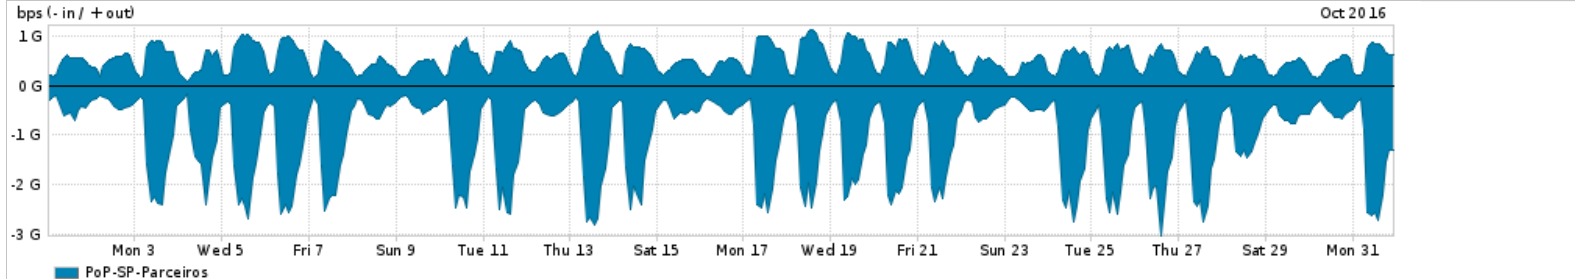

Peakflow SP was unable to complete your query. Your deployment may be at or above the recommended capacity levels.

Os gráficos apresentados neste relatório de tráfego estão em formato stack, o que significa que seu valor é uma composição da soma dos componentes listados nas legendas localizadas logo abaixo dos gráficos. Os gráficos estão em "bps x tempo" e possuem dois eixos verticais, Out (positivo) e In (negativo).  
 A primeira coluna da tabela define o ponto de referência para entendimento dos valores de In e Out.  
 A contabilização do tráfego é sob o ponto de vista do AS da RNP, AS1916.

- Legenda:
- PoP - Ponto de presença da RNP
  - Parceiros - Provedores comerciais que a RNP mantém acordos de troca de tráfego
  - Internet Acadêmica - Acesso às redes acadêmicas internacionais, serviço atualmente provido pela RedClara
  - Internet commodity - Acesso pago à Internet global que é oferecido pela RNP aos seus clientes
  - ASN - Número do sistema autônomo
  - Profile - Objeto gerenciável definido arbitrariamente no Peakflow através de diversos parâmetros (ex: bloco cidr, peer-as, as-path, bgp community, interface, etc)

Utilização do serviço de Internet Commodity pelo PoP-SP

Average | Max | PCT95

PROFILE	PROFILE	IN	OUT	TOTAL	
X	PoP-SP	Internet Commodity	341.38 Mbps	190.70 Mbps	532.08 Mbps

Utilização das trocas de tráfego comerciais no Brasil pelo PoP-SP

Average | Max | PCT95

PROFILE	PROFILE	IN	OUT	TOTAL	
X	PoP-SP	Parceiros	1.06 Gbps	529.77 Mbps	1.59 Gbps

Utilização do serviço de Internet acadêmica internacional pelo PoP-SP

Average | Max | PCT95

PROFILE	PROFILE	IN	OUT	TOTAL	
X	PoP-SP	Internet Acadêmica	63.56 Mbps	29.67 Mbps	93.22 Mbps