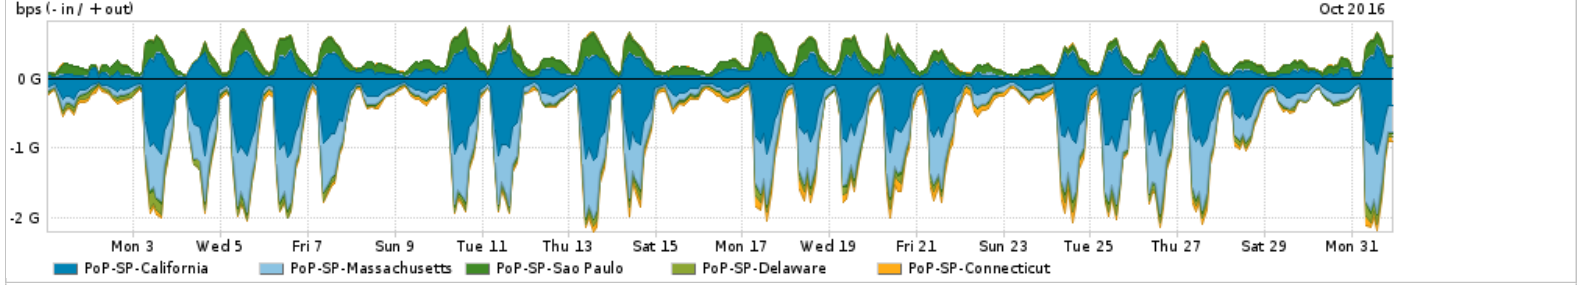

PROFILE	PROFILE	IN	OUT	TOTAL	
☐	PoP-SP	PoP-PB	5.82 Kbps	464.06 Kbps	469.88 Kbps

Distribuição do tráfego do PoP-SP por estado, província ou similar

Average | Max | PCT95

PROFILE	REGION	IN	OUT	TOTAL	
☒	PoP-SP	California	395.09 Mbps	136.90 Mbps	531.99 Mbps
☒	PoP-SP	Massachusetts	269.52 Mbps	7.00 Mbps	276.52 Mbps
☒	PoP-SP	Sao Paulo	21.91 Mbps	119.09 Mbps	141.00 Mbps
☒	PoP-SP	Delaware	39.64 Mbps	11.73 Mbps	51.37 Mbps
☒	PoP-SP	Connecticut	50.29 Mbps	962.79 Kbps	51.26 Mbps
☐	PoP-SP	New York	37.13 Mbps	3.72 Mbps	40.85 Mbps
☐	PoP-SP	Virginia	21.82 Mbps	13.40 Mbps	35.22 Mbps
☐	PoP-SP	Rio de Janeiro	10.31 Mbps	23.35 Mbps	33.66 Mbps
☐	PoP-SP	Washington	28.28 Mbps	4.93 Mbps	33.21 Mbps
☐	PoP-SP	Arizona	29.45 Mbps	339.95 Kbps	29.79 Mbps
☐	PoP-SP	Maryland	24.14 Mbps	1.24 Mbps	25.38 Mbps
☐	PoP-SP	Colorado	20.66 Mbps	566.77 Kbps	21.23 Mbps
☐	PoP-SP	Iowa	18.84 Mbps	92.00 Kbps	18.93 Mbps
☐	PoP-SP	Guangdong	1.68 Mbps	15.32 Mbps	17.00 Mbps
☐	PoP-SP	District of Columbia	13.37 Mbps	324.90 Kbps	13.70 Mbps