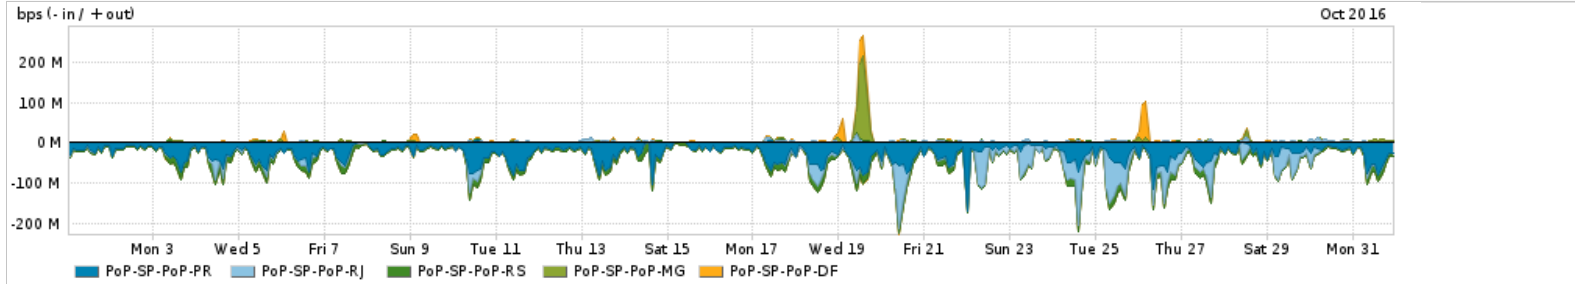

Interesse de tráfego do PoP-SP com os outros PoPs da RNP

Average | Max | PCT95

PROFILE	PROFILE	IN	OUT	TOTAL	
☒	PoP-SP	PoP-PR	26.72 Mbps	257.95 Kbps	26.98 Mbps
☒	PoP-SP	PoP-RJ	9.76 Mbps	1.84 Mbps	11.60 Mbps
☒	PoP-SP	PoP-RS	7.60 Mbps	365.25 Kbps	7.96 Mbps
☒	PoP-SP	PoP-MG	35.38 Kbps	2.27 Mbps	2.31 Mbps
☒	PoP-SP	PoP-DF	36.13 Kbps	1.65 Mbps	1.68 Mbps
☐	PoP-SP	PoP-SP	815.07 Kbps	815.07 Kbps	1.63 Mbps
☐	PoP-SP	PoP-SC	123.55 Kbps	477.55 Kbps	601.11 Kbps
☐	PoP-SP	PoP-GO	7.43 Kbps	567.83 Kbps	575.27 Kbps
☐	PoP-SP	PoP-RN	516.00 bps	529.60 Kbps	530.12 Kbps