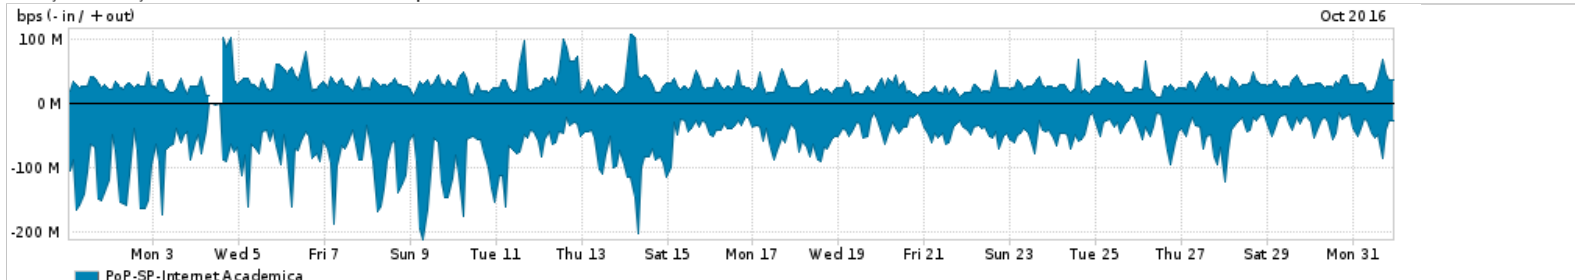

Peakflow SP was unable to complete your query. Your deployment may be at or above the recommended capacity levels.

Os gráficos apresentados neste relatório de tráfego estão em formato stack, o que significa que seu valor é uma composição da soma dos componentes listados nas legendas localizadas logo abaixo dos gráficos. Os gráficos estão em "bps x tempo" e possuem dois eixos verticais, Out (positivo) e In (negativo).  
 A primeira coluna da tabela define o ponto de referência para entendimento dos valores de In e Out.  
 A contabilização do tráfego é sob o ponto de vista do AS da RNP, AS1916.

- Legenda:
- PoP - Ponto de presença da RNP
  - Parceiros - Provedores comerciais que a RNP mantém acordos de troca de tráfego
  - Internet Acadêmica - Acesso às redes acadêmicas internacionais, serviço atualmente provido pela RedClara
  - Internet commodity - Acesso pago à Internet global que é oferecido pela RNP aos seus clientes
  - ASN - Número do sistema autônomo
  - Profile - Objeto gerenciável definido arbitrariamente no Peakflow através de diversos parâmetros (ex: bloco cidr, peer-as, as-path, bgp community, interface, etc)

Utilização do serviço de Internet Commodity pelo PoP-SP

Average | Max | PCT95

PROFILE	PROFILE	IN	OUT	TOTAL	
X	PoP-SP	Internet Commodity	341.38 Mbps	190.70 Mbps	532.08 Mbps

Utilização das trocas de tráfego comerciais no Brasil pelo PoP-SP

Average | Max | PCT95

PROFILE	PROFILE	IN	OUT	TOTAL	
X	PoP-SP	Parceiros	1.06 Gbps	529.77 Mbps	1.59 Gbps

Utilização do serviço de Internet acadêmica internacional pelo PoP-SP

Average | Max | PCT95

PROFILE	PROFILE	IN	OUT	TOTAL	
X	PoP-SP	Internet Acadêmica	63.56 Mbps	29.67 Mbps	93.22 Mbps