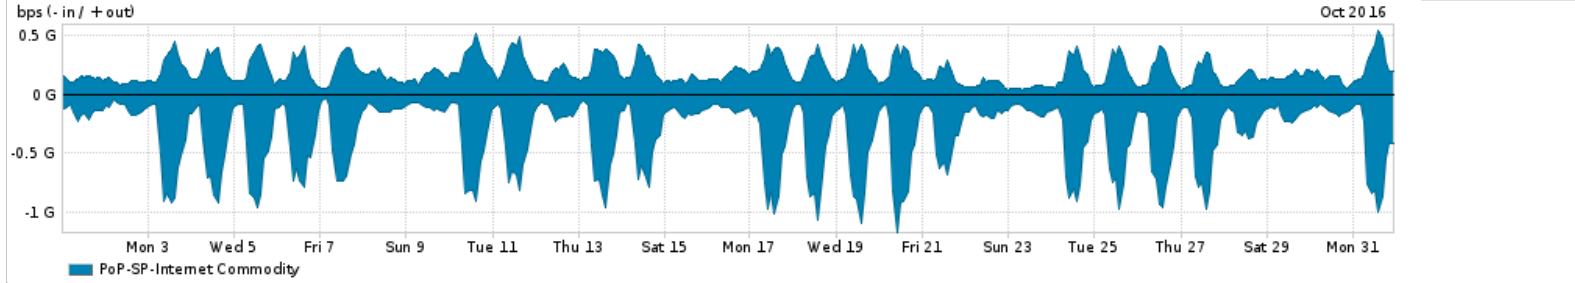

Peakflow SP was unable to complete your query. Your deployment may be at or above the recommended capacity levels.

Os gráficos apresentados neste relatório de tráfego estão em formato stack, o que significa que seu valor é uma composição da soma dos componentes listados nas legendas localizadas logo abaixo dos gráficos. Os gráficos estão em "bps x tempo" e possuem dois eixos verticais, Out (positivo) e In (negativo).  
 A primeira coluna da tabela define o ponto de referência para entendimento dos valores de In e Out.  
 A contabilização do tráfego é sob o ponto de vista do AS da RNP, AS1916.

- Legenda:
- PoP - Ponto de presença da RNP
  - Parceiros - Provedores comerciais que a RNP mantém acordos de troca de tráfego
  - Internet Acadêmica - Acesso às redes acadêmicas internacionais, serviço atualmente provido pela RedClara
  - Internet commodity - Acesso pago à Internet global que é oferecido pela RNP aos seus clientes
  - ASN - Número do sistema autônomo
  - Profile - Objeto gerenciável definido arbitrariamente no Peakflow através de diversos parâmetros (ex: bloco cidr, peer-as, as-path, bgp community, interface, etc)

Utilização do serviço de Internet Commodity pelo PoP-SP

Average | Max | PCT95

PROFILE	PROFILE	IN	OUT	TOTAL	
X	PoP-SP	Internet Commodity	341.38 Mbps	190.70 Mbps	532.08 Mbps

Utilização das trocas de tráfego comerciais no Brasil pelo PoP-SP