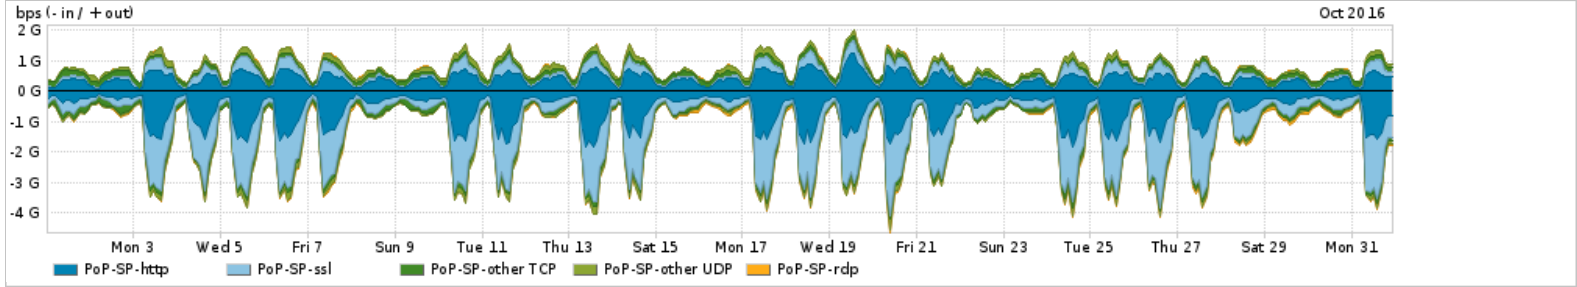

Distribuição do tráfego do PoP-SP por aplicação (análise em camada 3 e 4)

Average | Max | PCT95

PROFILE	APPLICATION	IN	OUT	TOTAL	
☒	PoP-SP	http	640.93 Mbps	383.60 Mbps	1.02 Gbps
☒	PoP-SP	ssl	674.42 Mbps	146.79 Mbps	821.21 Mbps