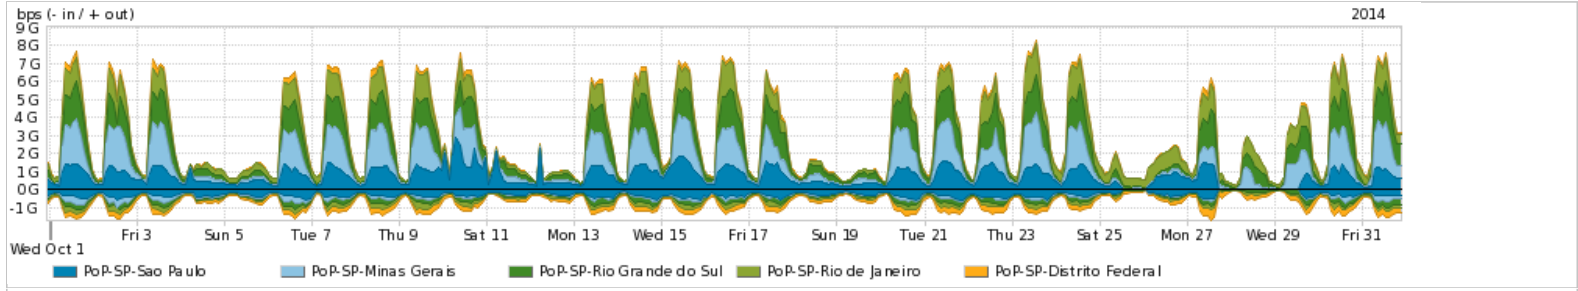

Distribuição do tráfego do PoP-SP por estado, província ou similar

Average | Max | PCT95

PROFILE	REGION	IN	OUT	TOTAL	
☒	PoP-SP	Sao Paulo	277.76 Mbps	725.77 Mbps	1.00 Gbps
☒	PoP-SP	Minas Gerais	82.84 Mbps	814.24 Mbps	897.07 Mbps
☒	PoP-SP	Rio Grande do Sul	127.86 Mbps	763.90 Mbps	891.75 Mbps
☒	PoP-SP	Rio de Janeiro	132.26 Mbps	632.15 Mbps	764.40 Mbps
☐	PoP-SP	Parana	180.01 Mbps	569.92 Mbps	749.92 Mbps
☐	PoP-SP	Santa Catarina	201.40 Mbps	399.62 Mbps	601.02 Mbps
☒	PoP-SP	Distrito Federal	191.81 Mbps	107.34 Mbps	299.14 Mbps
☐	PoP-SP	Massachusetts	219.27 Mbps	30.12 Mbps	249.39 Mbps
☐	PoP-SP	California	194.18 Mbps	52.98 Mbps	247.16 Mbps
☐	PoP-SP	Ceara	98.70 Mbps	99.94 Mbps	198.64 Mbps
☐	PoP-SP	Mato Grosso do Sul	77.07 Mbps	108.88 Mbps	185.95 Mbps
☐	PoP-SP	Bahia	21.00 Mbps	113.27 Mbps	134.28 Mbps
☐	PoP-SP	Pernambuco	33.36 Mbps	93.63 Mbps	126.99 Mbps
☐	PoP-SP	Goias	26.17 Mbps	89.11 Mbps	115.28 Mbps
☐	PoP-SP	Rio Grande do Norte	15.28 Mbps	85.21 Mbps	100.49 Mbps