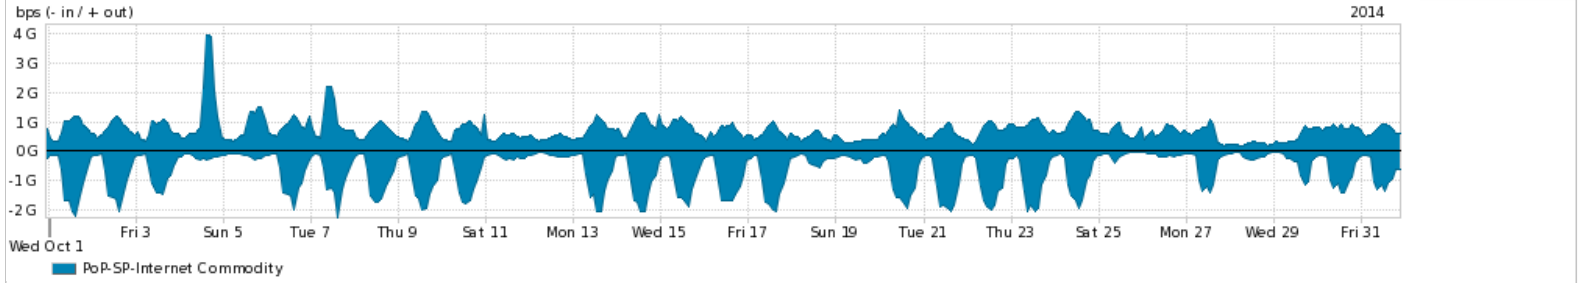

Os gráficos apresentados neste relatório de tráfego estão em formato *stack*, o que significa que seu valor é uma composição da soma dos componentes listados nas legendas localizadas logo abaixo dos gráficos. Os gráficos estão em "bps x tempo" e possuem dois eixos verticais, Out (positivo) e In (negativo).

A primeira coluna da tabela define o ponto de referência para entendimento dos valores de In e Out.

A contabilização do tráfego é sob o ponto de vista do AS da RNP, AS1916.

Legenda:

PoP - Ponto de presença da RNP

ASN - Número do sistema autônomo

Profile - Objeto gerenciável definido arbitrariamente no Peakflow através de diversos parâmetros (ex: bloco cidr, peer-as, as-path, bgp community, interface, etc)

Utilização do serviço de Internet Commodity pelo PoP-SP

Average | Max | PCT95

PROFILE	PROFILE	IN	OUT	TOTAL	
<input checked="" type="checkbox"/>	PoP-SP	Internet Commodity	702.37 Mbps	720.64 Mbps	1.42 Gbps

Utilização das trocas de tráfego comerciais no Brasil pelo PoP-SP