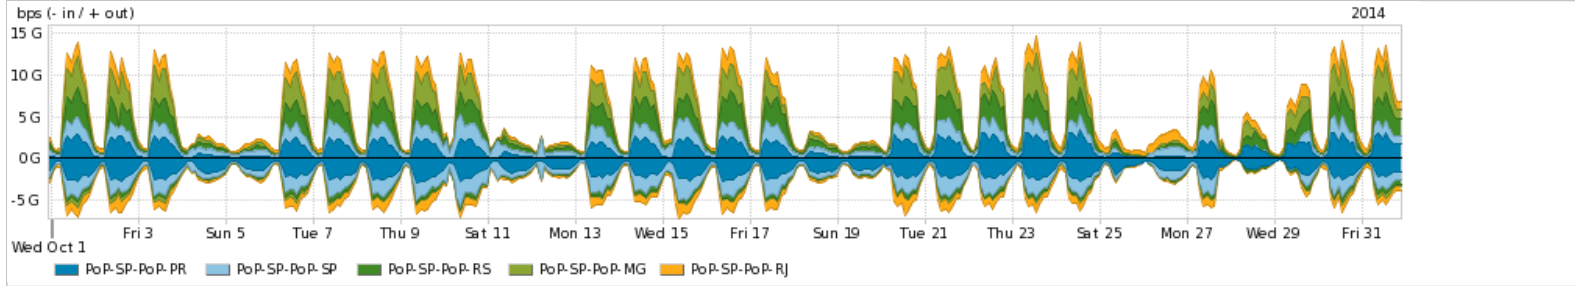

Interesse de tráfego do PoP-SP com os outros PoPs da RNP

Average | Max | PCT95

PROFILE	PROFILE	IN	OUT	TOTAL
☒	PoP-SP	PoP-PR	1.47 Gbps	1.03 Gbps
☒	PoP-SP	PoP-SP	967.40 Mbps	967.40 Mbps
☒	PoP-SP	PoP-RS	223.92 Mbps	1.29 Gbps
☒	PoP-SP	PoP-MG	138.16 Mbps	1.29 Gbps
☒	PoP-SP	PoP-RJ	502.40 Mbps	846.67 Mbps
☐	PoP-SP	PoP-SC	291.89 Mbps	563.23 Mbps
☐	PoP-SP	PoP-DF	239.98 Mbps	134.65 Mbps
☐	PoP-SP	PoP-BA	57.05 Mbps	238.90 Mbps
☐	PoP-SP	PoP-CE	107.59 Mbps	140.30 Mbps
☐	PoP-SP	PoP-MS	80.51 Mbps	132.09 Mbps