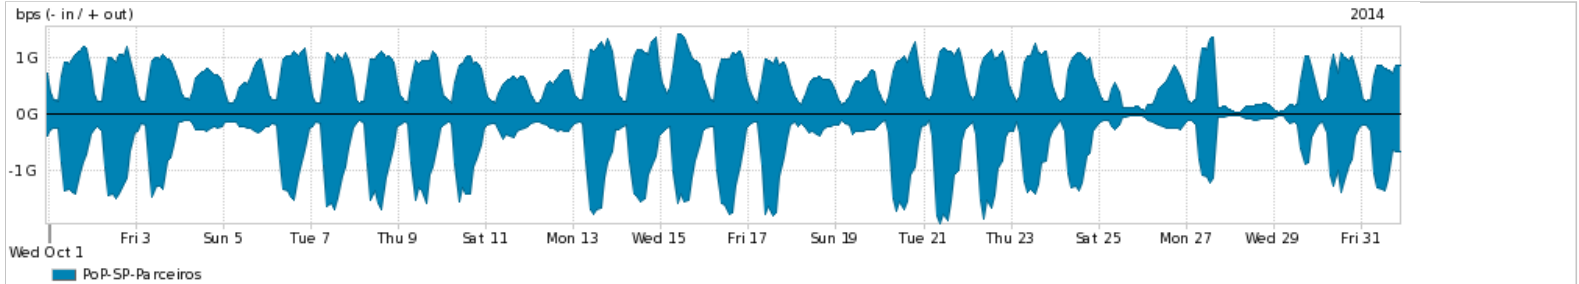

Os gráficos apresentados neste relatório de tráfego estão em formato *stack*, o que significa que seu valor é uma composição da soma dos componentes listados nas legendas localizadas logo abaixo dos gráficos. Os gráficos estão em "bps x tempo" e possuem dois eixos verticais, Out (positivo) e In (negativo).

ASN - Número do sistema autônomo

Profile - Objeto gerenciável definido arbitrariamente no Peakflow através de diversos parâmetros (ex: bloco cidr, peer-as, as-path, bgp community, interface, etc)

Utilização do serviço de Internet Commodity pelo PoP-SP

Average | Max | PCT95

PROFILE	PROFILE	IN	OUT	TOTAL	
<input checked="" type="checkbox"/>	PoP-SP	Internet Commodity	702.37 Mbps	720.64 Mbps	1.42 Gbps

Utilização das trocas de tráfego comerciais no Brasil pelo PoP-SP