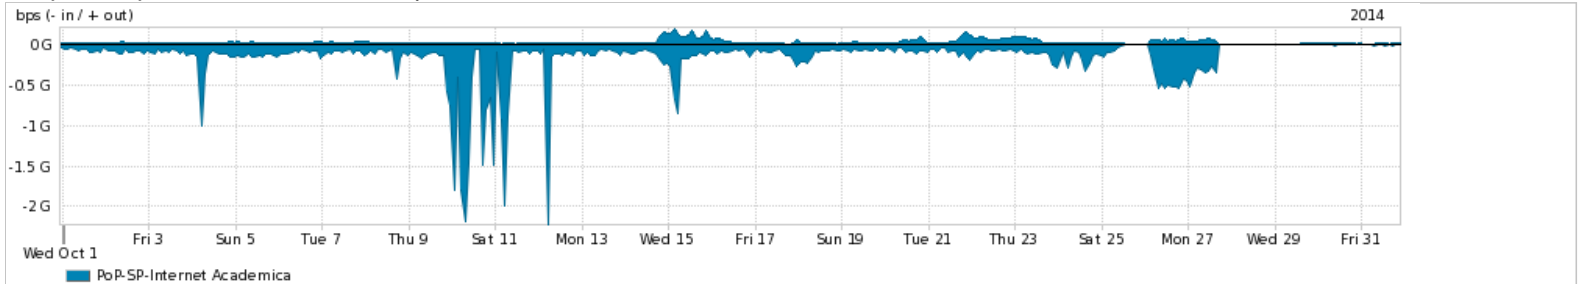

Utilização do serviço de Internet acadêmica internacional pelo PoP-SP

Average | Max | PCT95

PROFILE	PROFILE	IN	OUT	TOTAL	
☒	PoP-SP	Internet Acadêmica	162.88 Mbps	25.01 Mbps	187.89 Mbps