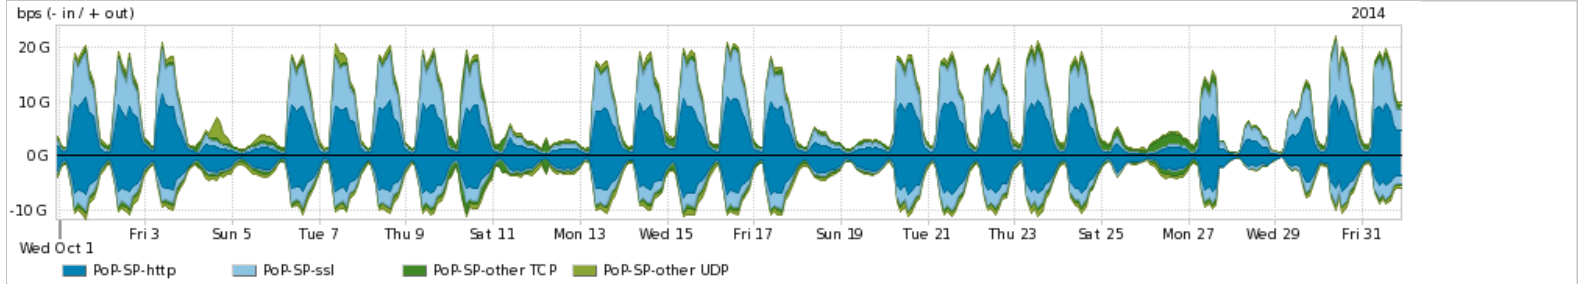

Distribuição do tráfego do PoP-SP por aplicação (análise em camada 3 e 4)

Average | Max | PCT95

PROFILE	APPLICATION	IN	OUT	TOTAL	
☒	PoP-SP	http	3.22 Gbps	3.95 Gbps	7.17 Gbps
☒	PoP-SP	ssl	1.01 Gbps	3.10 Gbps	4.11 Gbps
☒	PoP-SP	other TCP	449.85 Mbps	695.56 Mbps	1.15 Gbps
☒	PoP-SP	other UDP	511.09 Mbps	522.91 Mbps	1.03 Gbps
☐	PoP-SP	rsync	91.19 Mbps	54.33 Mbps	145.52 Mbps