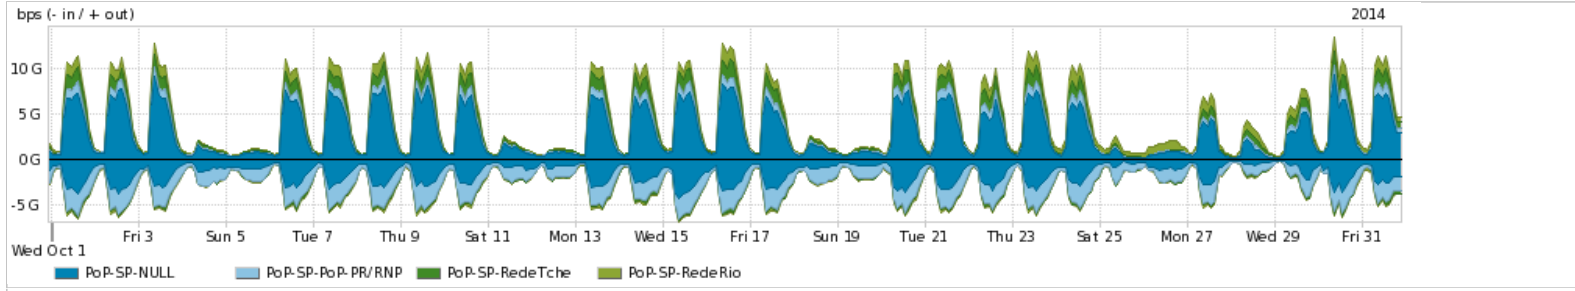

Average | Max | PCT95

PROFILE	PROFILE	IN	OUT	TOTAL	
<input checked="" type="checkbox"/>	PoP-SP	Internet Commodity	702.37 Mbps	720.64 Mbps	1.42 Gbps

Utilização das trocas de tráfego comerciais no Brasil pelo PoP-SP

Average | Max | PCT95

PROFILE	PROFILE	IN	OUT	TOTAL	
<input checked="" type="checkbox"/>	PoP-SP	Parceiros	642.15 Mbps	653.65 Mbps	1.30 Gbps

Utilização do serviço de Internet acadêmica internacional pelo PoP-SP

Average | Max | PCT95

PROFILE	PROFILE	IN	OUT	TOTAL	
<input checked="" type="checkbox"/>	PoP-SP	Internet Acadêmica	162.88 Mbps	25.01 Mbps	187.89 Mbps

Redes (AS's de origem) mais acessadas pelo PoP-SP

Average | Max | PCT95