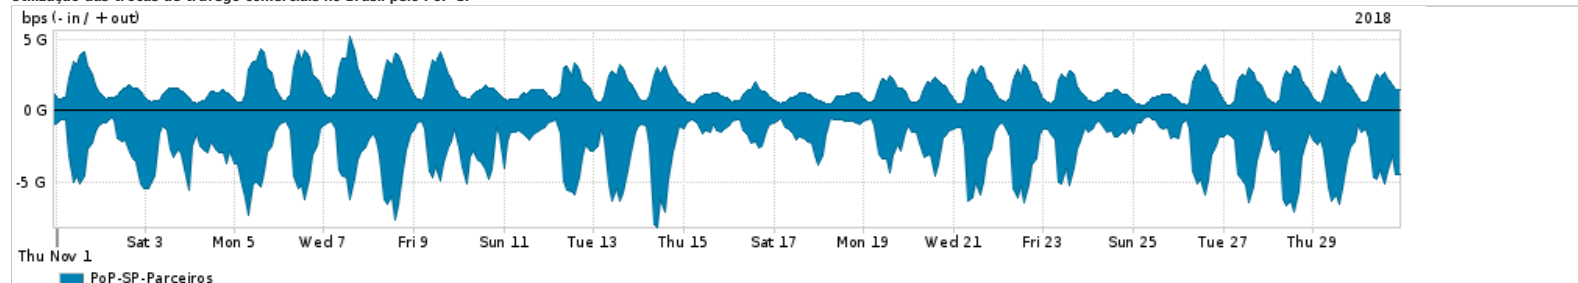

Utilização das trocas de tráfego comerciais no Brasil pelo PoP-SP

Average | Max | PCT95

PROFILE	PROFILE	IN	OUT	TOTAL
☒ PoP-SP	Parceiros	2.84 Gbps	1.61 Gbps	4.45 Gbps