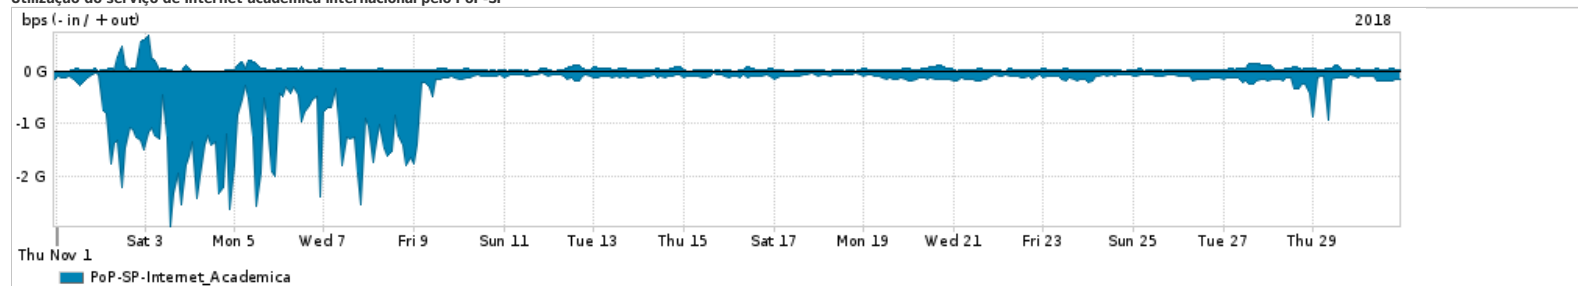

Utilização do serviço de Internet acadêmica internacional pelo PoP-SP

Average | Max | PCT95

PROFILE	PROFILE	IN	OUT	TOTAL
☒ PoP-SP	Internet_Academica	399.55 Mbps	55.57 Mbps	455.12 Mbps