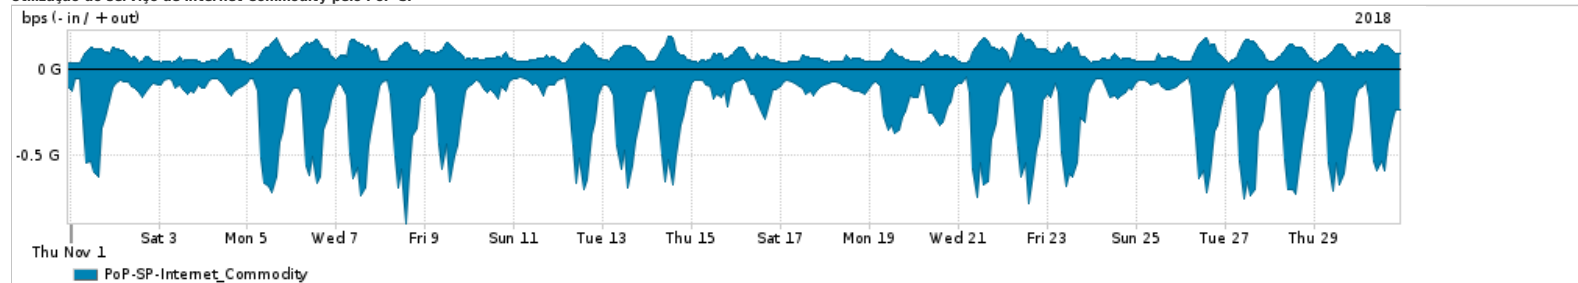

Os gráficos apresentados neste relatório de tráfego estão em formato stack, o que significa que seu valor é uma composição da soma dos componentes listados nas legendas localizadas logo abaixo dos gráficos. Os gráficos estão em "bps x tempo" e possuem dois eixos verticais, Out (positivo) e In (negativo).
 A primeira coluna da tabela define o ponto de referência para entendimento dos valores de In e Out.
 A contabilização do tráfego é sob o ponto de vista do AS da RNP, AS1916.

Legenda:
 PoP - Ponto de presença da RNP
 Parceiros - Provedores comerciais que a RNP mantém acordos de troca de tráfego
 Internet Acadêmica - Acesso às redes acadêmicas internacionais, serviço atualmente provido pela RedClara
 Internet commodity - Acesso pago à Internet global que é oferecido pela RNP aos seus clientes
 ASN - Número do sistema autônomo
 Profile - Objeto gerenciável definido arbitrariamente no Peakflow através de diversos parâmetros (ex: bloco cidr, peer-as, as-path, bgp community, interface, etc)

Utilização do serviço de Internet Commodity pelo PoP-SP

Average | Max | PCT95

PROFILE	PROFILE	IN	OUT	TOTAL
<input checked="" type="checkbox"/> PoP-SP	Internet_Commodity	256.76 Mbps	87.06 Mbps	343.82 Mbps