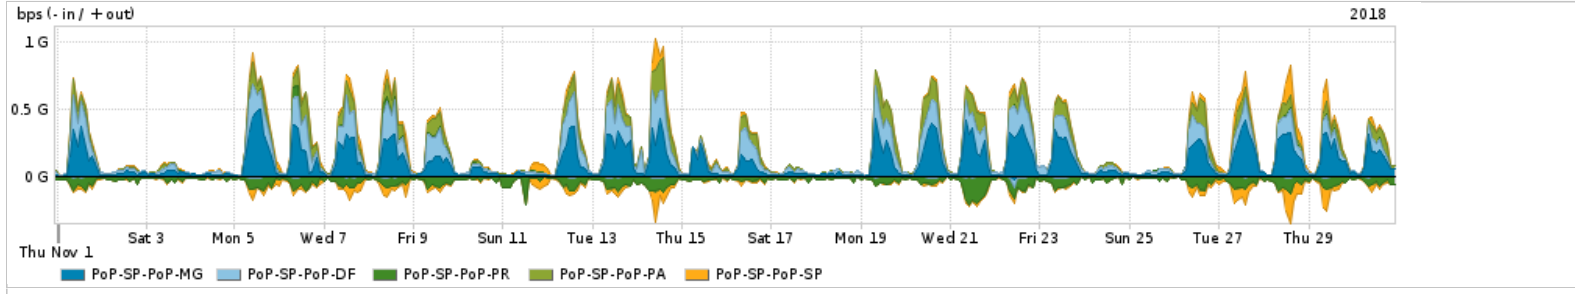

Interesse de tráfego do PoP-SP com os outros PoPs da RNP

Average | Max | PCT95

	PROFILE	PROFILE	IN	OUT	TOTAL
☒	PoP-SP	PoP-MG	1.89 Mbps	101.01 Mbps	102.90 Mbps
☒	PoP-SP	PoP-DF	1.59 Mbps	67.71 Mbps	69.30 Mbps
☒	PoP-SP	PoP-PR	42.04 Mbps	1.73 Mbps	43.77 Mbps
☒	PoP-SP	PoP-PA	718.09 Kbps	41.39 Mbps	42.11 Mbps
☒	PoP-SP	PoP-SP	15.76 Mbps	15.76 Mbps	31.53 Mbps
☐	PoP-SP	PoP-GO	447.21 Kbps	29.31 Mbps	29.75 Mbps
☐	PoP-SP	PoP-RJ	808.50 Kbps	27.47 Mbps	28.28 Mbps
☐	PoP-SP	PoP-RS	18.30 Mbps	7.22 Mbps	25.52 Mbps
☐	PoP-SP	PoP-PE	366.76 Kbps	20.70 Mbps	21.07 Mbps