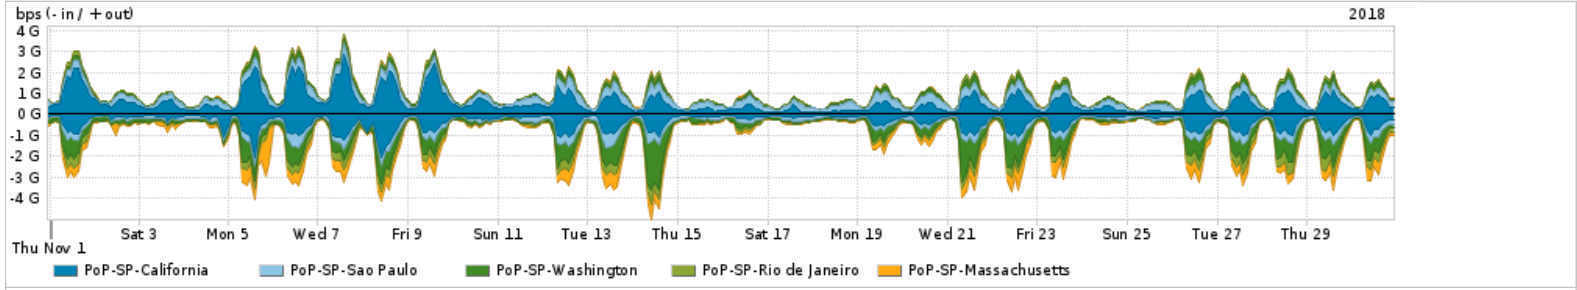

PROFILE	PROFILE	IN	OUT	TOTAL
☐	PoP-SP	PoP-MA	294.29 Kbps	15.23 Mbps	15.53 Mbps

Distribuição do tráfego do PoP-SP por estado, província ou similar

Average | Max | PCT95

	PROFILE	REGION	IN	OUT	TOTAL
☒	PoP-SP	California	357.88 Mbps	549.81 Mbps	907.68 Mbps
☒	PoP-SP	Sao Paulo	181.30 Mbps	274.06 Mbps	455.36 Mbps
☒	PoP-SP	Washington	342.16 Mbps	99.12 Mbps	441.28 Mbps
☒	PoP-SP	Rio de Janeiro	158.39 Mbps	72.03 Mbps	230.41 Mbps
☒	PoP-SP	Massachusetts	206.52 Mbps	11.50 Mbps	218.02 Mbps
☐	PoP-SP	Virginia	113.76 Mbps	75.25 Mbps	189.01 Mbps
☐	PoP-SP	Minas Gerais	10.33 Mbps	120.85 Mbps	131.19 Mbps
☐	PoP-SP	Nebraska	105.62 Mbps	34.02 Kbps	105.65 Mbps
☐	PoP-SP	Distrito Federal	6.01 Mbps	78.11 Mbps	84.12 Mbps
☐	PoP-SP	Rio Grande do Sul	9.31 Mbps	56.98 Mbps	66.29 Mbps
☐	PoP-SP	Colorado	48.02 Mbps	1.31 Mbps	49.33 Mbps
☐	PoP-SP	Illinois	42.74 Mbps	1.41 Mbps	44.15 Mbps
☐	PoP-SP	Parana	10.73 Mbps	30.07 Mbps	40.80 Mbps
☐	PoP-SP	Goias	2.60 Mbps	37.58 Mbps	40.18 Mbps
☐	PoP-SP	Pernambuco	5.11 Mbps	28.73 Mbps	33.84 Mbps