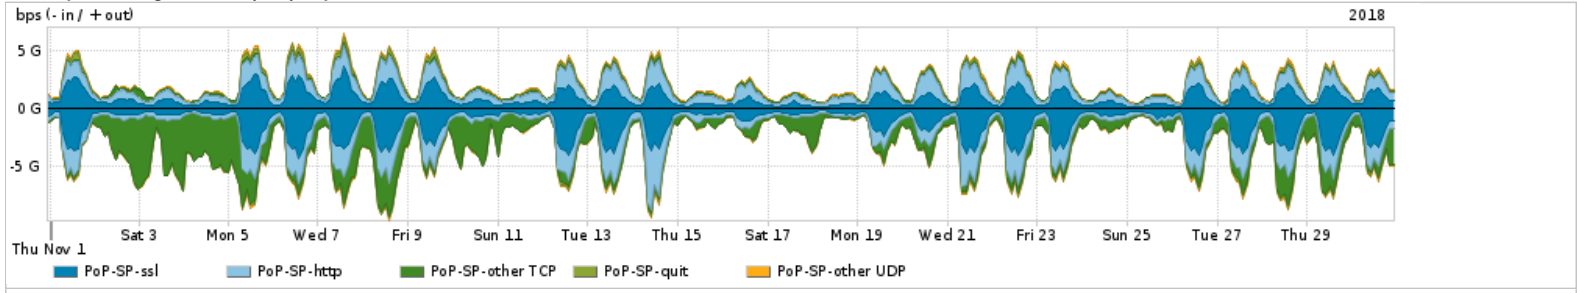

Distribuição do tráfego do PoP-SP por aplicação (análise em camada 3 e 4)

Average | Max | PCT95

	PROFILE	APPLICATION	IN	OUT	TOTAL
☒	PoP-SP	ssl	1.30 Gbps	888.57 Mbps	2.19 Gbps
☒	PoP-SP	http	880.65 Mbps	840.39 Mbps	1.72 Gbps