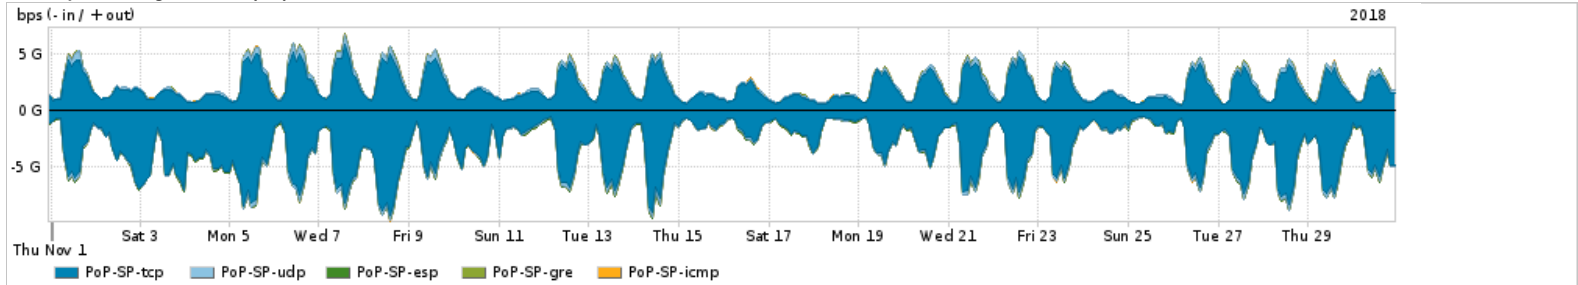

PROFILE	APPLICATION	IN	OUT	TOTAL
☒	PoP-SP	other TCP	1.25 Gbps	145.67 Mbps	1.40 Gbps
☒	PoP-SP	quit	69.27 Mbps	109.17 Mbps	178.44 Mbps
☒	PoP-SP	other UDP	67.21 Mbps	110.41 Mbps	177.62 Mbps
☐	PoP-SP	ssh	20.86 Mbps	26.11 Mbps	46.97 Mbps
☐	PoP-SP	rsync	16.58 Mbps	13.80 Mbps	30.38 Mbps
☐	PoP-SP	smtp	3.52 Mbps	8.94 Mbps	12.47 Mbps
☐	PoP-SP	macromedia-fcs	1.09 Mbps	6.71 Mbps	7.80 Mbps
☐	PoP-SP	dns	4.03 Mbps	3.12 Mbps	7.14 Mbps

Distribuição do tráfego do PoP-SP por protocolo

Average | Max | PCT95

	PROFILE	PROTOCOL	IN	OUT	TOTAL
☒	PoP-SP	tcp	3.49 Gbps	1.94 Gbps	5.42 Gbps
☒	PoP-SP	udp	147.41 Mbps	230.26 Mbps	377.67 Mbps
☒	PoP-SP	esp	46.86 Mbps	7.37 Mbps	54.23 Mbps
☒	PoP-SP	gre	3.94 Mbps	17.42 Mbps	21.35 Mbps
☒	PoP-SP	icmp	5.12 Mbps	6.76 Mbps	11.87 Mbps
☐	PoP-SP	ipv6	174.69 Kbps	223.44 Kbps	398.14 Kbps
☐	PoP-SP	ipv6-icmp	43.71 Kbps	81.36 Kbps	125.06 Kbps
☐	PoP-SP	ipcomp	1.00 bps	0.00 bps	1.00 bps
☐	PoP-SP	ipv6-nonxt	1.00 bps	0.00 bps	1.00 bps
☐	PoP-SP	199	0.00 bps	0.00 bps	0.00 bps

For assistance with this product, please contact support at <https://support.arbornetworks.com>