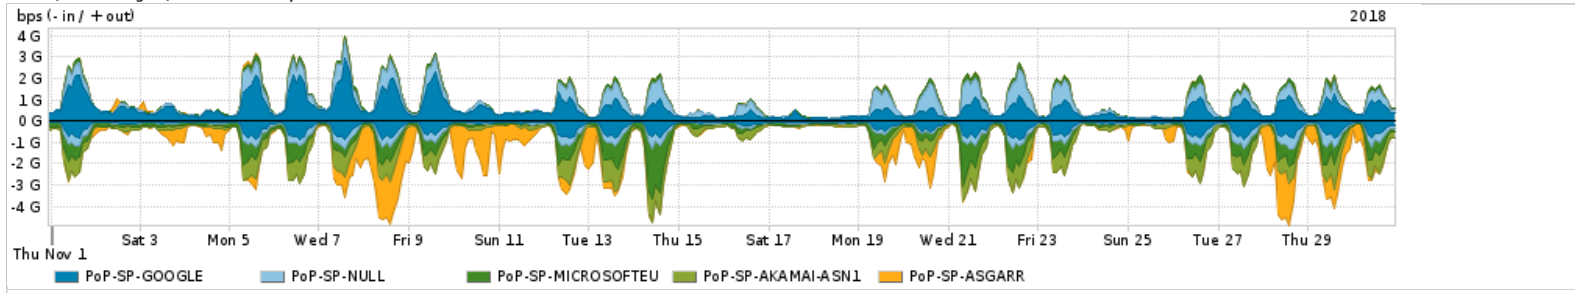

Os gráficos apresentados neste relatório de tráfego estão em formato stack, o que significa que seu valor é uma composição da soma dos componentes listados nas legendas localizadas logo abaixo dos gráficos. Os gráficos estão em "bps x tempo" e possuem dois eixos verticais, Out (positivo) e In (negativo).
 A primeira coluna da tabela define o ponto de referência para entendimento dos valores de In e Out.
 A contabilização do tráfego é sob o ponto de vista do AS da RNP, AS1916.

Utilização do serviço de Internet Commodity pelo PoP-SP

Average | Max | PCT95

PROFILE	PROFILE	IN	OUT	TOTAL
<input checked="" type="checkbox"/> PoP-SP	Internet_Commodity	256.76 Mbps	87.06 Mbps	343.82 Mbps

Utilização das trocas de tráfego comerciais no Brasil pelo PoP-SP

Average | Max | PCT95

PROFILE	PROFILE	IN	OUT	TOTAL
<input checked="" type="checkbox"/> PoP-SP	Parceiros	2.84 Gbps	1.61 Gbps	4.45 Gbps

Utilização do serviço de Internet acadêmica internacional pelo PoP-SP

Average | Max | PCT95

PROFILE	PROFILE	IN	OUT	TOTAL
<input checked="" type="checkbox"/> PoP-SP	Internet_Academica	399.55 Mbps	55.57 Mbps	455.12 Mbps

Redes (AS's de origem) mais acessadas pelo PoP-SP

Average | Max | PCT95