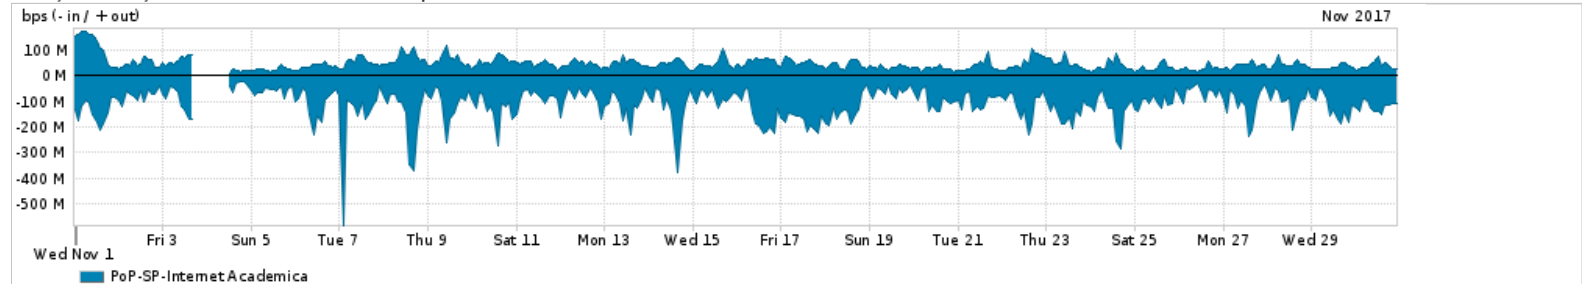

Utilização do serviço de Internet acadêmica internacional pelo PoP-SP

PROFILE	PROFILE	IN	OUT	TOTAL
☒ PoP-SP	Internet Acadêmica	108.14 Mbps	44.51 Mbps	152.65 Mbps