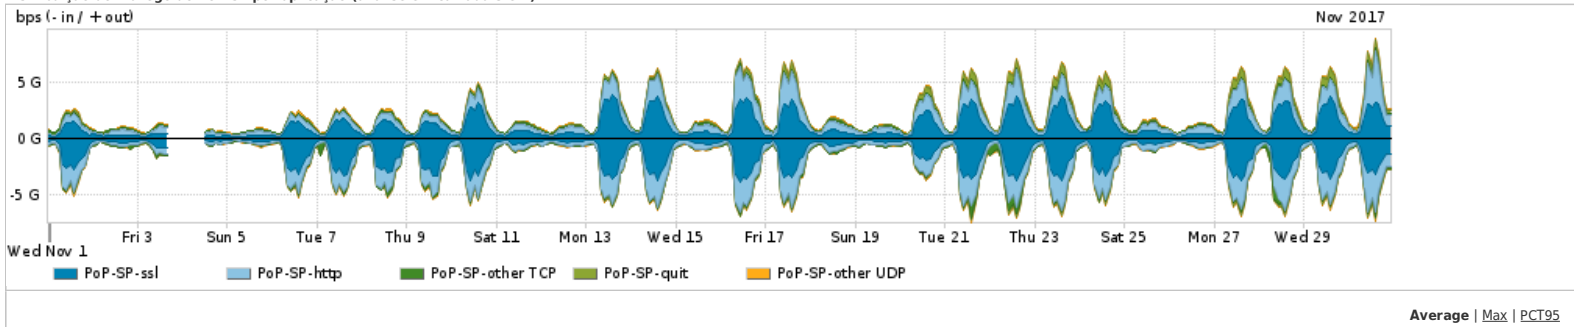

Distribuição do tráfego do PoP-SP por aplicação (análise em camada 3 e 4)

	PROFILE	APPLICATION	IN	OUT	TOTAL
☒	PoP-SP	ssl	1.20 Gbps	994.07 Mbps	2.19 Gbps
☒	PoP-SP	http	828.23 Mbps	671.54 Mbps	1.50 Gbps