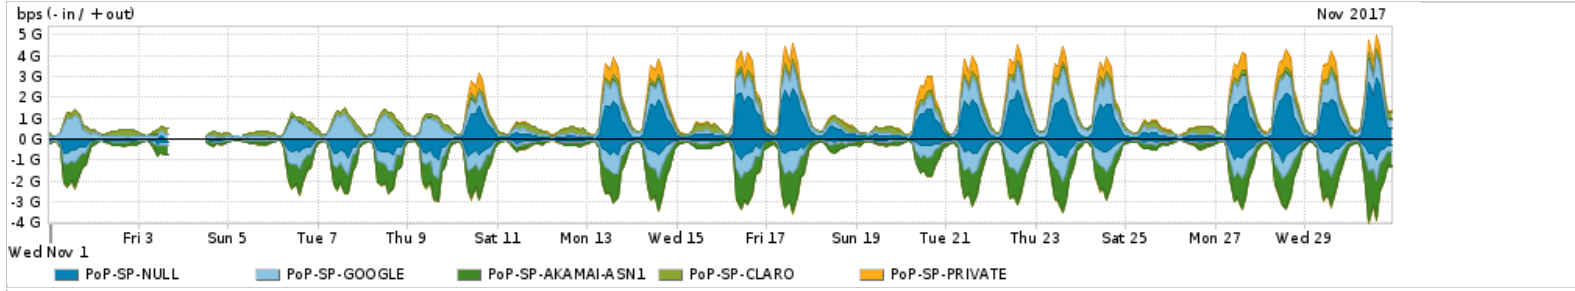

Os gráficos apresentados neste relatório de tráfego estão em formato stack, o que significa que seu valor é uma composição da soma dos componentes listados nas legendas localizadas logo abaixo dos gráficos. Os gráficos estão em "bps x tempo" e possuem dois eixos verticais, Out (positivo) e In (negativo).

### Utilização do serviço de Internet Commodity pelo PoP-SP

PROFILE	PROFILE	IN	OUT	TOTAL
<input checked="" type="checkbox"/> PoP-SP	Internet Commodity	328.25 Mbps	89.45 Mbps	417.70 Mbps

### Utilização das trocas de tráfego comerciais no Brasil pelo PoP-SP

PROFILE	PROFILE	IN	OUT	TOTAL
<input checked="" type="checkbox"/> PoP-SP	Parceiros	1.64 Gbps	1.19 Gbps	2.83 Gbps

### Utilização do serviço de Internet acadêmica internacional pelo PoP-SP

PROFILE	PROFILE	IN	OUT	TOTAL
<input checked="" type="checkbox"/> PoP-SP	Internet Acadêmica	108.14 Mbps	44.51 Mbps	152.65 Mbps

Redes (AS's de origem) mais acessadas pelo PoP-SP