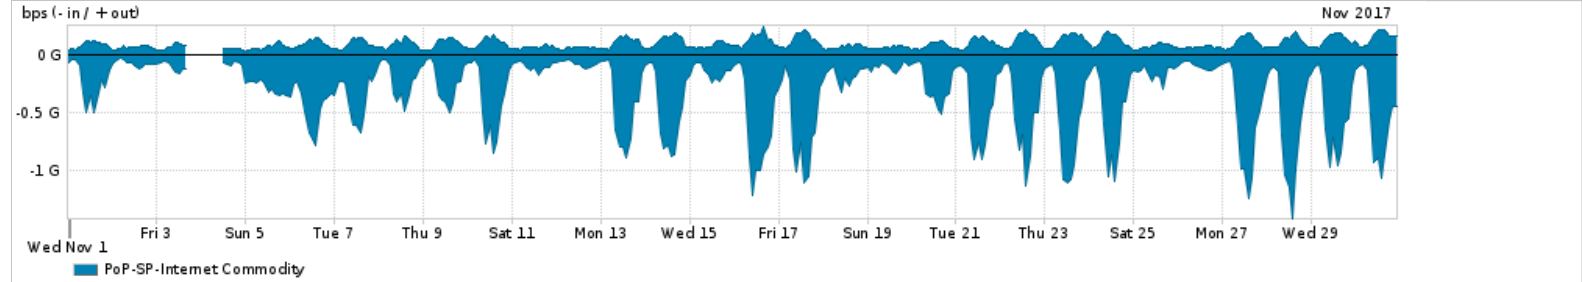

Os gráficos apresentados neste relatório de tráfego estão em formato stack, o que significa que seu valor é uma composição da soma dos componentes listados nas legendas localizadas logo abaixo dos gráficos. Os gráficos estão em "bps x tempo" e possuem dois eixos verticais, Out (positivo) e In (negativo).

A primeira coluna da tabela define o ponto de referência para entendimento dos valores de In e Out.
A contabilização do tráfego é sob o ponto de vista do AS da RNP, AS1916.

Legenda:

PoP - Ponto de presença da RNP

Parceiros - Provedores comerciais que a RNP mantém acordos de troca de tráfego

Internet Acadêmica - Acesso às redes acadêmicas internacionais, serviço atualmente provido pela RedClara

Internet commodity - Acesso pago à Internet global que é oferecido pela RNP aos seus clientes

ASN - Número do sistema autônomo

Profile - Objeto gerenciável definido arbitrariamente no Peakflow através de diversos parâmetros (ex: bloco cidr, peer-as, as-path, bgp community, interface, etc)

Utilização do serviço de Internet Commodity pelo PoP-SP

PROFILE	PROFILE	IN	OUT	TOTAL
☒ PoP-SP	Internet Commodity	328.25 Mbps	89.45 Mbps	417.70 Mbps