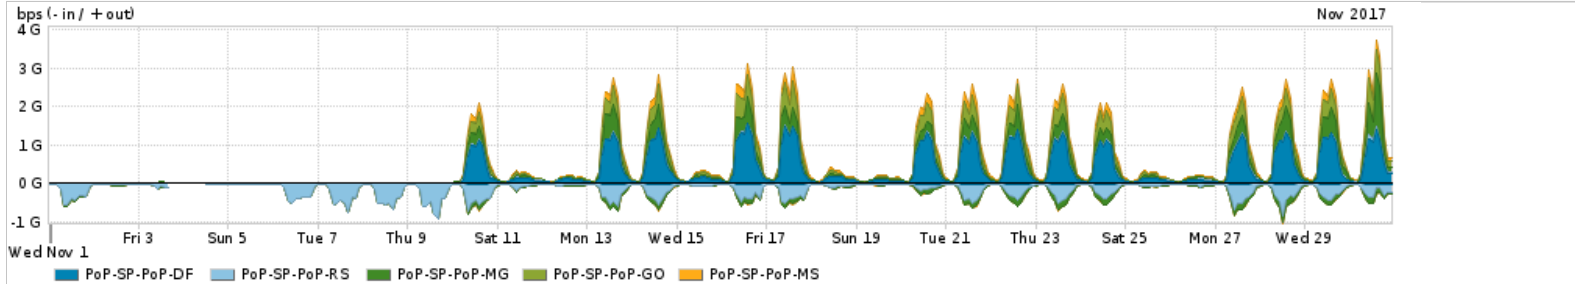

Interesse de tráfego do PoP-SP com os outros PoPs da RNP

Average | Max | PCT95

	PROFILE	PROFILE	IN	OUT	TOTAL
☒	PoP-SP	PoP-DF	5.02 Mbps	276.84 Mbps	281.85 Mbps
☒	PoP-SP	PoP-RS	160.33 Mbps	8.43 Mbps	168.76 Mbps
☒	PoP-SP	PoP-MG	34.70 Mbps	114.48 Mbps	149.18 Mbps
☒	PoP-SP	PoP-GO	2.17 Mbps	114.37 Mbps	116.54 Mbps
☒	PoP-SP	PoP-MS	1.26 Mbps	58.28 Mbps	59.54 Mbps
☐	PoP-SP	PoP-SP	21.08 Mbps	21.08 Mbps	42.15 Mbps
☐	PoP-SP	PoP-PR	39.30 Mbps	1.35 Mbps	40.65 Mbps
☐	PoP-SP	PoP-AM	934.31 Kbps	34.34 Mbps	35.28 Mbps
☐	PoP-SP	PoP-PA	618.07 Kbps	32.89 Mbps	33.51 Mbps