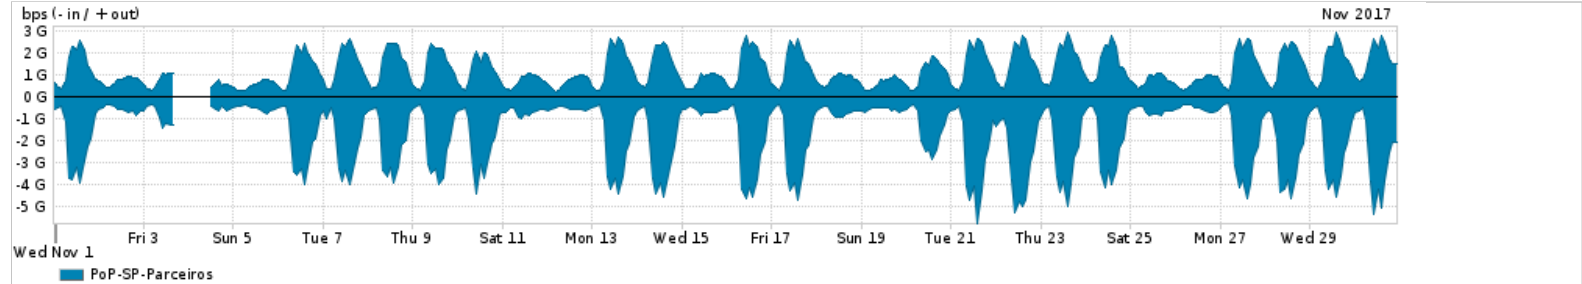

Utilização das trocas de tráfego comerciais no Brasil pelo PoP-SP

PROFILE	PROFILE	IN	OUT	TOTAL
☒ PoP-SP	Parceiros	1.64 Gbps	1.19 Gbps	2.83 Gbps