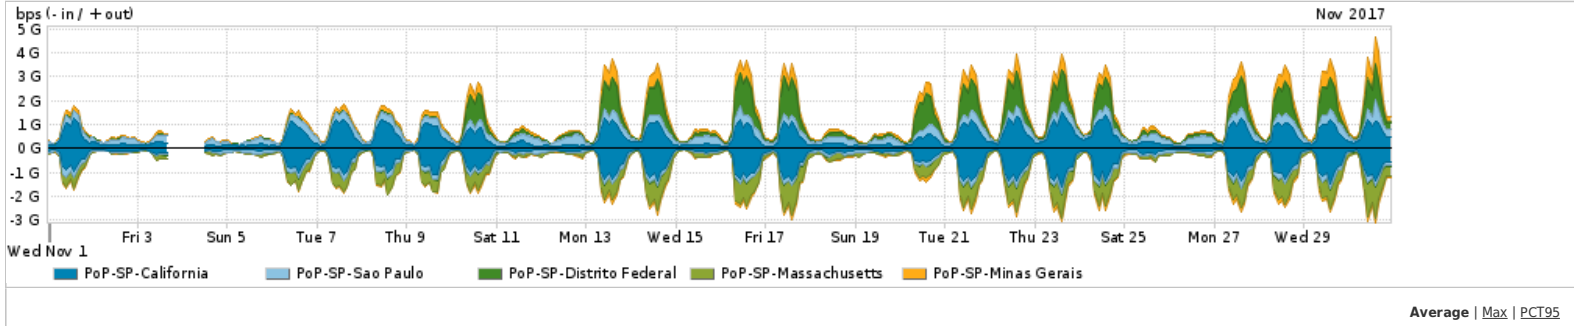

PROFILE	PROFILE	IN	OUT	TOTAL
☐	PoP-SP	PoP-MT	719.83 Kbps	32.70 Mbps	33.42 Mbps

Distribuição do tráfego do PoP-SP por estado, província ou similar

	PROFILE	REGION	IN	OUT	TOTAL
☒	PoP-SP	California	402.74 Mbps	425.37 Mbps	828.11 Mbps
☒	PoP-SP	Sao Paulo	109.75 Mbps	235.46 Mbps	345.21 Mbps
☒	PoP-SP	Distrito Federal	12.98 Mbps	288.50 Mbps	301.49 Mbps
☒	PoP-SP	Massachusetts	269.63 Mbps	17.10 Mbps	286.73 Mbps
☒	PoP-SP	Minas Gerais	47.09 Mbps	186.89 Mbps	233.98 Mbps
☐	PoP-SP	Washington	138.28 Mbps	20.35 Mbps	158.63 Mbps
☐	PoP-SP	Rio de Janeiro	75.38 Mbps	63.41 Mbps	138.79 Mbps
☐	PoP-SP	Virginia	57.11 Mbps	42.90 Mbps	100.01 Mbps
☐	PoP-SP	Goias	1.60 Mbps	85.31 Mbps	86.92 Mbps
☐	PoP-SP	Para	1.46 Mbps	68.81 Mbps	70.27 Mbps
☐	PoP-SP	Colorado	60.01 Mbps	1.59 Mbps	61.60 Mbps
☐	PoP-SP	Parana	37.50 Mbps	15.47 Mbps	52.97 Mbps
☐	PoP-SP	Mato Grosso	5.23 Mbps	46.04 Mbps	51.28 Mbps
☐	PoP-SP	Mato Grosso do Sul	1.04 Mbps	46.19 Mbps	47.23 Mbps
☐	PoP-SP	Delaware	45.71 Mbps	783.88 Kbps	46.49 Mbps