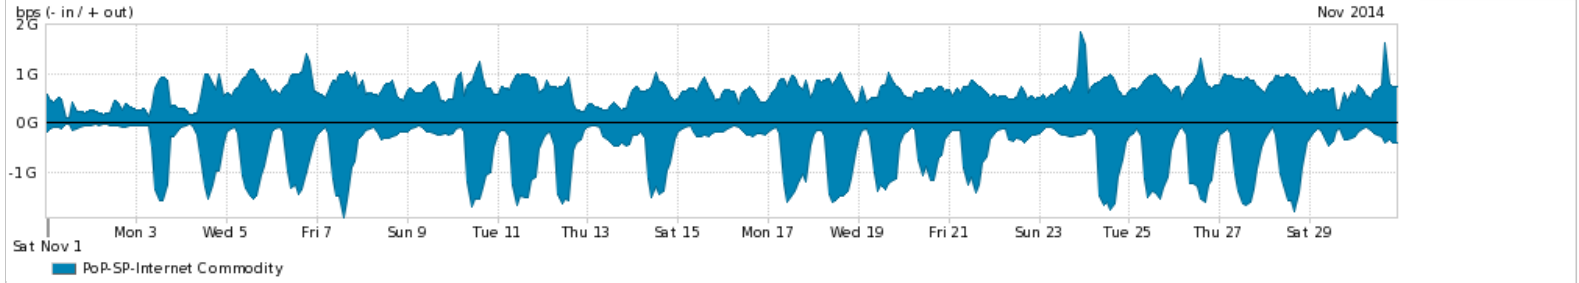

Os gráficos apresentados neste relatório de tráfego estão em formato stack, o que significa que seu valor é uma composição da soma dos componentes listados nas legendas localizadas logo abaixo dos gráficos. Os gráficos estão em "bps x tempo" e possuem dois eixos verticais, Out (positivo) e In (negativo).

A primeira coluna da tabela define o ponto de referência para entendimento dos valores de In e Out.

A contabilização do tráfego é sob o ponto de vista do AS da RNP, AS1916.

Legenda:

PoP - Ponto de presença da RNP

Parceiros - Provedores comerciais que a RNP mantém acordos de troca de tráfego

Internet Acadêmica - Acesso às redes acadêmicas internacionais, serviço atualmente provido pela RedClara

Internet commodity - Acesso pago à Internet global que é oferecido gratuitamente pela RNP aos seus clientes

ASN - Número do sistema autônomo

Profile - Objeto gerenciável definido arbitrariamente no Peakflow através de diversos parâmetros (ex: bloco cidr, peer-as, as-path, bgp community, interface, etc)

Utilização do serviço de Internet Commodity pelo PoP-SP