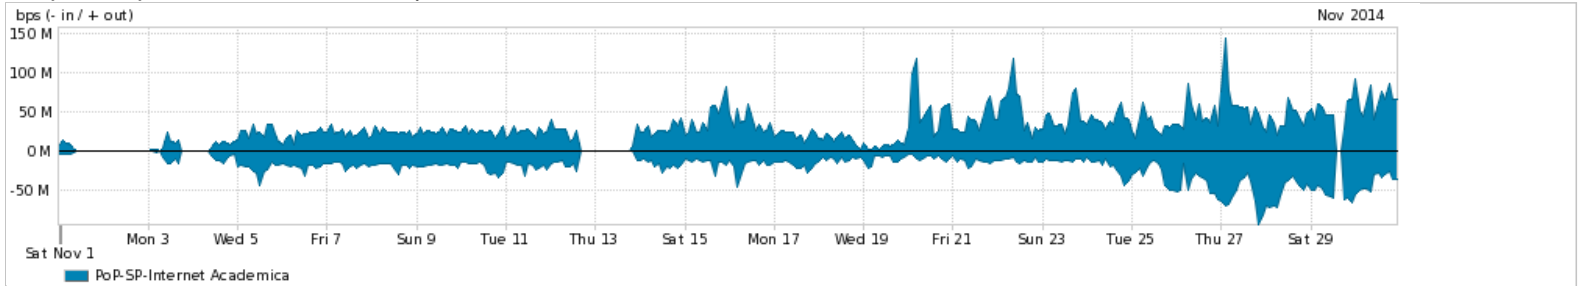

Os gráficos apresentados neste relatório de tráfego estão em formato stack, o que significa que seu valor é uma composição da soma dos componentes listados nas legendas localizadas logo abaixo dos gráficos. Os gráficos estão em "bps x tempo" e possuem dois eixos verticais, Out (positivo) e In (negativo).

ASN - Número do sistema autônomo

Profile - Objeto gerenciável definido arbitrariamente no Peakflow através de diversos parâmetros (ex: bloco cidr, peer-as, as-path, bgp community, interface, etc)

Utilização do serviço de Internet Commodity pelo PoP-SP

Average | Max | PCT95

PROFILE	PROFILE	IN	OUT	TOTAL	
<input checked="" type="checkbox"/>	PoP-SP	Internet Commodity	595.13 Mbps	669.40 Mbps	1.26 Gbps

Utilização das trocas de tráfego comerciais no Brasil pelo PoP-SP

Average | Max | PCT95

PROFILE	PROFILE	IN	OUT	TOTAL	
<input checked="" type="checkbox"/>	PoP-SP	Parceiros	537.55 Mbps	578.85 Mbps	1.12 Gbps

Utilização do serviço de Internet acadêmica internacional pelo PoP-SP