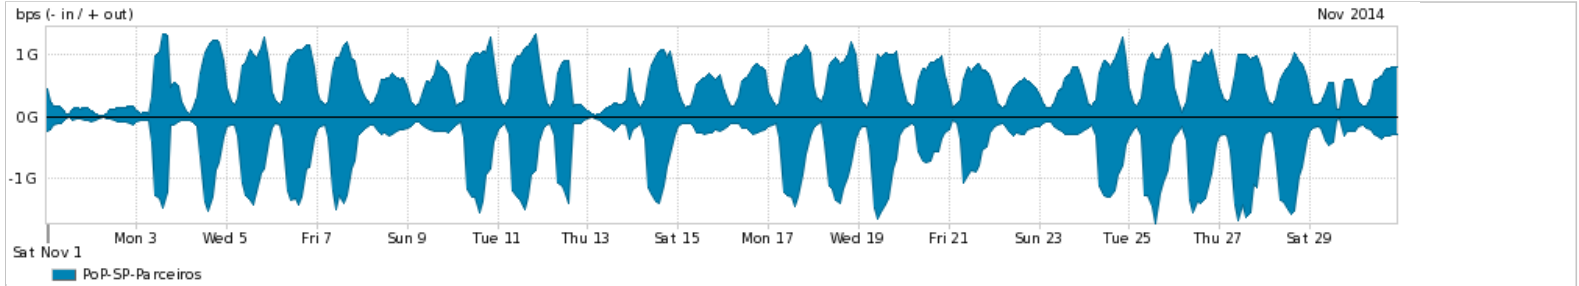

Os gráficos apresentados neste relatório de tráfego estão em formato stack, o que significa que seu valor é uma composição da soma dos componentes listados nas legendas localizadas logo abaixo dos gráficos. Os gráficos estão em "bps x tempo" e possuem dois eixos verticais, Out (positivo) e In (negativo).

A primeira coluna da tabela define o ponto de referência para entendimento dos valores de In e Out.

A contabilização do tráfego é sob o ponto de vista do AS da RNP, AS1916.

Legenda:

PoP - Ponto de presença da RNP

ASN - Número do sistema autônomo

Profile - Objeto gerenciável definido arbitrariamente no Peakflow através de diversos parâmetros (ex: bloco cidr, peer-as, as-path, bgp community, interface, etc)

Utilização do serviço de Internet Commodity pelo PoP-SP

Average | Max | PCT95

PROFILE	PROFILE	IN	OUT	TOTAL	
<input checked="" type="checkbox"/>	PoP-SP	Internet Commodity	595.13 Mbps	669.40 Mbps	1.26 Gbps

Utilização das trocas de tráfego comerciais no Brasil pelo PoP-SP