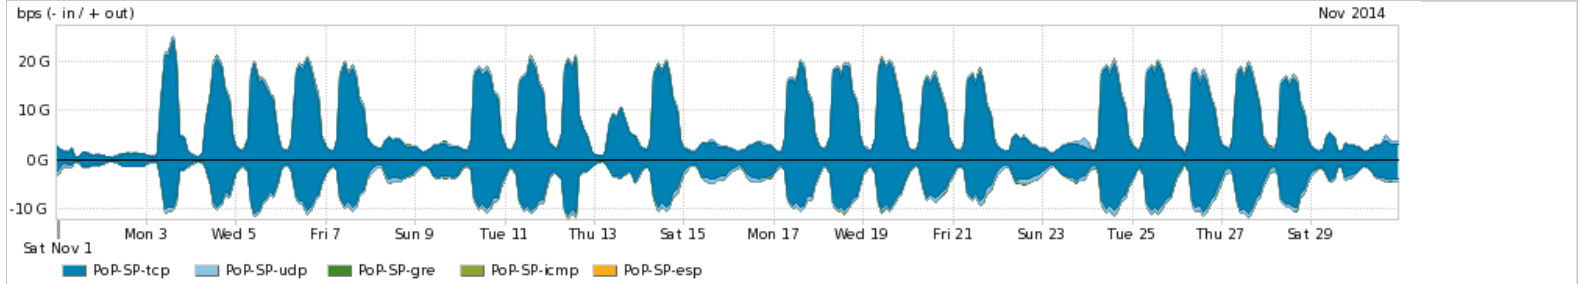

Distribuição do tráfego do PoP-SP por aplicação (análise em camada 3 e 4)

Average | Max | PCT95

PROFILE	APPLICATION	IN	OUT	TOTAL	
<input checked="" type="checkbox"/>	PoP-SP	http	3.14 Gbps	3.57 Gbps	6.71 Gbps
<input checked="" type="checkbox"/>	PoP-SP	ssl	963.78 Mbps	3.16 Gbps	4.12 Gbps
<input checked="" type="checkbox"/>	PoP-SP	other UDP	528.08 Mbps	391.80 Mbps	919.88 Mbps
<input checked="" type="checkbox"/>	PoP-SP	other TCP	296.97 Mbps	507.18 Mbps	804.15 Mbps
<input type="checkbox"/>	PoP-SP	macromedia-fcs	41.14 Mbps	68.22 Mbps	109.36 Mbps

PROFILE	APPLICATION	IN	OUT	TOTAL
<input type="checkbox"/>	PoP-SP	rsync	69.36 Mbps	97.18 Mbps
<input type="checkbox"/>	PoP-SP	ssh	23.21 Mbps	66.03 Mbps
<input checked="" type="checkbox"/>	PoP-SP	ntp	11.38 Mbps	62.64 Mbps
<input type="checkbox"/>	PoP-SP	smtp	26.55 Mbps	46.69 Mbps
<input type="checkbox"/>	PoP-SP	dns	23.94 Mbps	45.00 Mbps

Distribuição do tráfego do PoP-SP por protocolo

Average | Max | PCT95

PROFILE	PROTOCOL	IN	OUT	TOTAL
<input checked="" type="checkbox"/>	PoP-SP	tcp	4.59 Gbps	12.04 Gbps
<input checked="" type="checkbox"/>	PoP-SP	udp	563.08 Mbps	1.02 Gbps
<input checked="" type="checkbox"/>	PoP-SP	gre	7.36 Mbps	14.53 Mbps
<input checked="" type="checkbox"/>	PoP-SP	icmp	4.33 Mbps	7.87 Mbps
<input checked="" type="checkbox"/>	PoP-SP	esp	2.06 Mbps	4.99 Mbps
<input type="checkbox"/>	PoP-SP	ipv6	333.01 Kbps	552.79 Kbps
<input type="checkbox"/>	PoP-SP	ah	206.85 Kbps	417.84 Kbps
<input type="checkbox"/>	PoP-SP	pim	32.79 Kbps	33.72 Kbps
<input type="checkbox"/>	PoP-SP	rsvp	46.00 bps	58.00 bps
<input type="checkbox"/>	PoP-SP	222	0.00 bps	22.00 bps