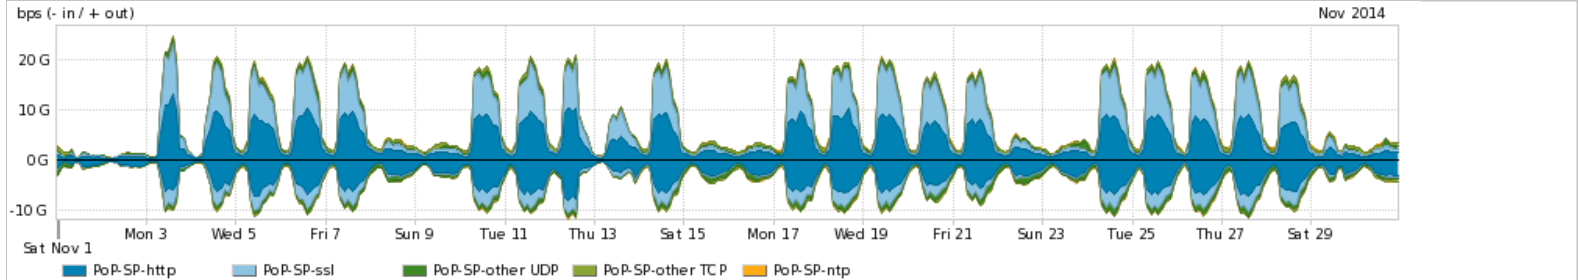

Distribuição do tráfego do PoP-SP por aplicação (análise em camada 3 e 4)

Average | Max | PCT95

PROFILE	APPLICATION	IN	OUT	TOTAL	
☒	PoP-SP	http	3.14 Gbps	3.57 Gbps	6.71 Gbps
☒	PoP-SP	ssl	963.78 Mbps	3.16 Gbps	4.12 Gbps
☒	PoP-SP	other UDP	528.08 Mbps	391.80 Mbps	919.88 Mbps
☒	PoP-SP	other TCP	296.97 Mbps	507.18 Mbps	804.15 Mbps
☐	PoP-SP	macromedia-fcs	41.14 Mbps	68.22 Mbps	109.36 Mbps