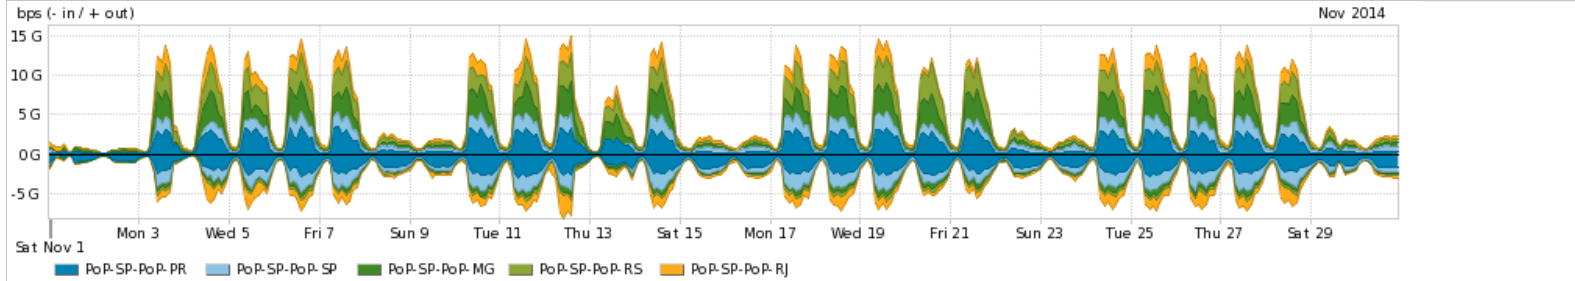

Interesse de tráfego do PoP-SP com os outros PoPs da RNP

Average | Max | PCT95

PROFILE	PROFILE	IN	OUT	TOTAL
☒	PoP-SP	PoP-PR	1.40 Gbps	1.10 Gbps
☒	PoP-SP	PoP-SP	764.81 Mbps	764.81 Mbps
☒	PoP-SP	PoP-MG	256.98 Mbps	1.21 Gbps
☒	PoP-SP	PoP-RS	213.89 Mbps	1.25 Gbps
☒	PoP-SP	PoP-RJ	535.71 Mbps	722.31 Mbps
☐	PoP-SP	PoP-SC	266.59 Mbps	530.48 Mbps
☐	PoP-SP	PoP-DF	237.90 Mbps	110.87 Mbps
☐	PoP-SP	PoP-CE	122.82 Mbps	117.31 Mbps
☐	PoP-SP	PoP-MS	92.41 Mbps	145.70 Mbps
☐	PoP-SP	PoP-BA	28.17 Mbps	185.48 Mbps