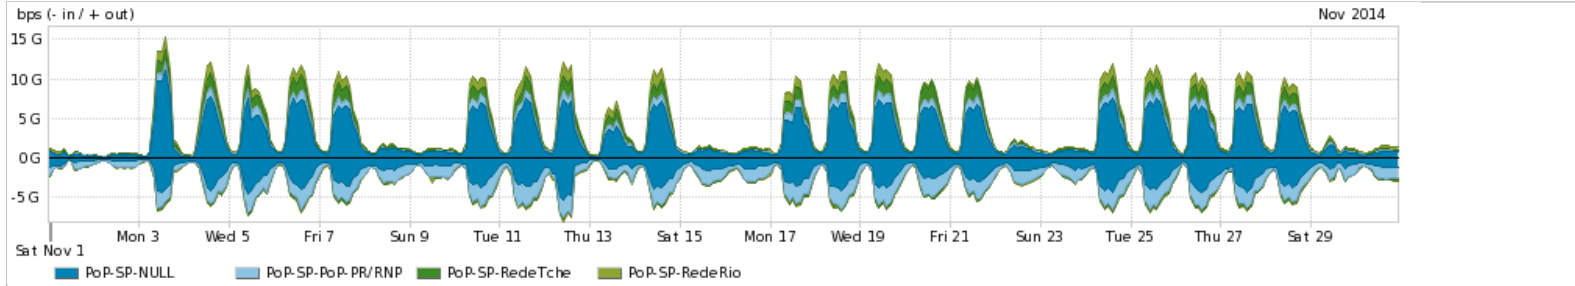

Os gráficos apresentados neste relatório de tráfego estão em formato stack, o que significa que seu valor é uma composição da soma dos componentes listados nas legendas localizadas logo abaixo dos gráficos. Os gráficos estão em "bps x tempo" e possuem dois eixos verticais, Out (positivo) e In (negativo).

Average | Max | PCT95

PROFILE	PROFILE	IN	OUT	TOTAL	
<input checked="" type="checkbox"/>	PoP-SP	Internet Commodity	595.13 Mbps	669.40 Mbps	1.26 Gbps

Utilização das trocas de tráfego comerciais no Brasil pelo PoP-SP

Average | Max | PCT95

PROFILE	PROFILE	IN	OUT	TOTAL	
<input checked="" type="checkbox"/>	PoP-SP	Parceiros	537.55 Mbps	578.85 Mbps	1.12 Gbps

Utilização do serviço de Internet acadêmica internacional pelo PoP-SP

Average | Max | PCT95

PROFILE	PROFILE	IN	OUT	TOTAL	
<input checked="" type="checkbox"/>	PoP-SP	Internet Acadêmica	19.93 Mbps	28.49 Mbps	48.42 Mbps

Redes (AS's de origem) mais acessadas pelo PoP-SP

Average | Max | PCT95