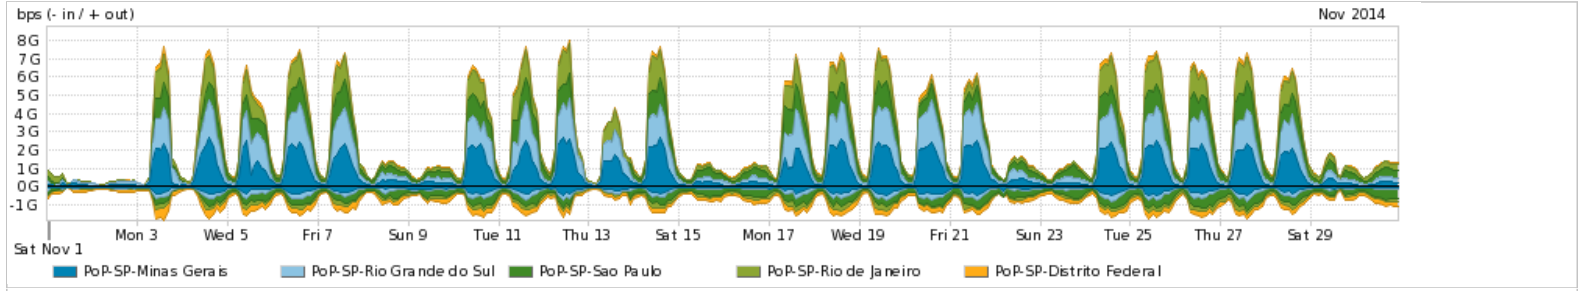

Distribuição do tráfego do PoP-SP por estado, província ou similar

Average | Max | PCT95

PROFILE	REGION	IN	OUT	TOTAL	
☒	PoP-SP	Minas Gerais	146.83 Mbps	790.13 Mbps	936.96 Mbps
☒	PoP-SP	Rio Grande do Sul	118.61 Mbps	726.71 Mbps	845.32 Mbps
☒	PoP-SP	Sao Paulo	281.50 Mbps	554.46 Mbps	835.96 Mbps
☐	PoP-SP	Parana	184.06 Mbps	611.81 Mbps	795.88 Mbps
☒	PoP-SP	Rio de Janeiro	133.48 Mbps	500.30 Mbps	633.78 Mbps
☐	PoP-SP	Santa Catarina	184.10 Mbps	376.81 Mbps	560.91 Mbps
☒	PoP-SP	Distrito Federal	200.24 Mbps	88.42 Mbps	288.66 Mbps
☐	PoP-SP	California	172.37 Mbps	50.56 Mbps	222.92 Mbps
☐	PoP-SP	Mato Grosso do Sul	88.45 Mbps	122.18 Mbps	210.63 Mbps
☐	PoP-SP	Ceara	114.65 Mbps	83.10 Mbps	197.75 Mbps
☐	PoP-SP	Massachusetts	174.68 Mbps	16.96 Mbps	191.64 Mbps
☐	PoP-SP	Pernambuco	34.07 Mbps	89.10 Mbps	123.17 Mbps
☐	PoP-SP	Rio Grande do Norte	14.60 Mbps	101.59 Mbps	116.19 Mbps
☐	PoP-SP	Bahia	12.86 Mbps	93.22 Mbps	106.08 Mbps
☐	PoP-SP	Goiias	28.90 Mbps	72.93 Mbps	101.83 Mbps