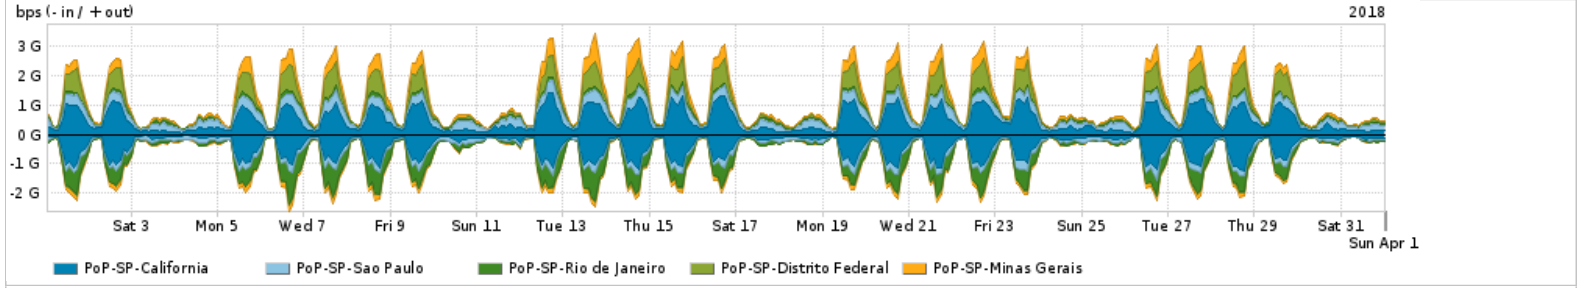

PROFILE	PROFILE	IN	OUT	TOTAL	
☐	PoP-SP	PoP-PA	638.81 Kbps	33.38 Mbps	34.02 Mbps

Distribuição do tráfego do PoP-SP por estado, província ou similar

Average | Max | PCT95

PROFILE	REGION	IN	OUT	TOTAL	
☒	PoP-SP	California	388.26 Mbps	473.06 Mbps	861.32 Mbps
☒	PoP-SP	Sao Paulo	117.62 Mbps	216.15 Mbps	333.76 Mbps
☒	PoP-SP	Rio de Janeiro	235.16 Mbps	60.90 Mbps	296.05 Mbps
☒	PoP-SP	Distrito Federal	12.70 Mbps	249.12 Mbps	261.83 Mbps
☒	PoP-SP	Minas Gerais	57.22 Mbps	193.01 Mbps	250.23 Mbps
☐	PoP-SP	Massachusetts	234.52 Mbps	14.29 Mbps	248.82 Mbps
☐	PoP-SP	Washington	143.99 Mbps	32.91 Mbps	176.90 Mbps
☐	PoP-SP	Virginia	75.88 Mbps	42.55 Mbps	118.42 Mbps
☐	PoP-SP	Mato Grosso do Sul	2.03 Mbps	98.23 Mbps	100.26 Mbps
☐	PoP-SP	Goiás	2.67 Mbps	88.26 Mbps	90.93 Mbps
☐	PoP-SP	Mato Grosso	1.26 Mbps	54.09 Mbps	55.34 Mbps
☐	PoP-SP	Parana	36.88 Mbps	18.46 Mbps	55.34 Mbps
☐	PoP-SP	Colorado	51.75 Mbps	1.41 Mbps	53.16 Mbps
☐	PoP-SP	Rio Grande do Sul	4.75 Mbps	36.57 Mbps	41.32 Mbps
☐	PoP-SP	Para	836.91 Kbps	40.39 Mbps	41.23 Mbps