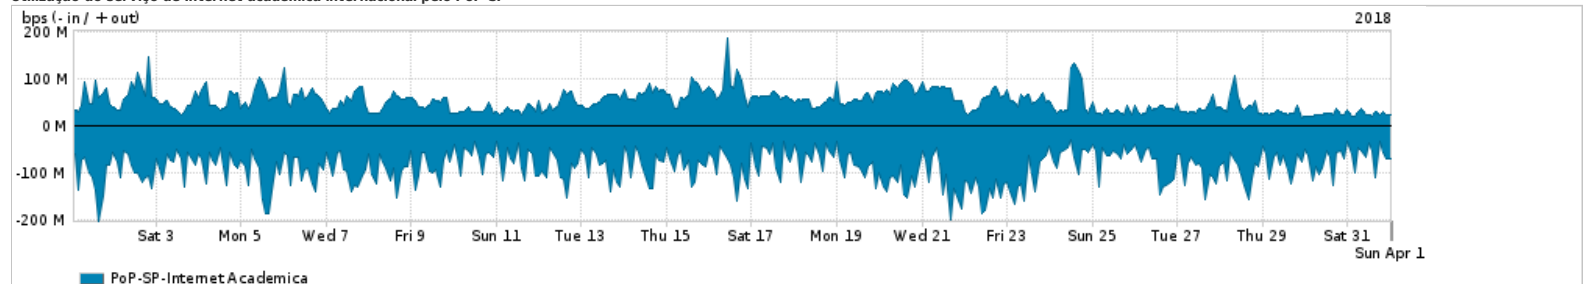

Utilização do serviço de Internet acadêmica internacional pelo PoP-SP

PROFILE	PROFILE	IN	OUT	TOTAL	
X	PoP-SP	Internet Acadêmica	88.73 Mbps	51.52 Mbps	140.26 Mbps