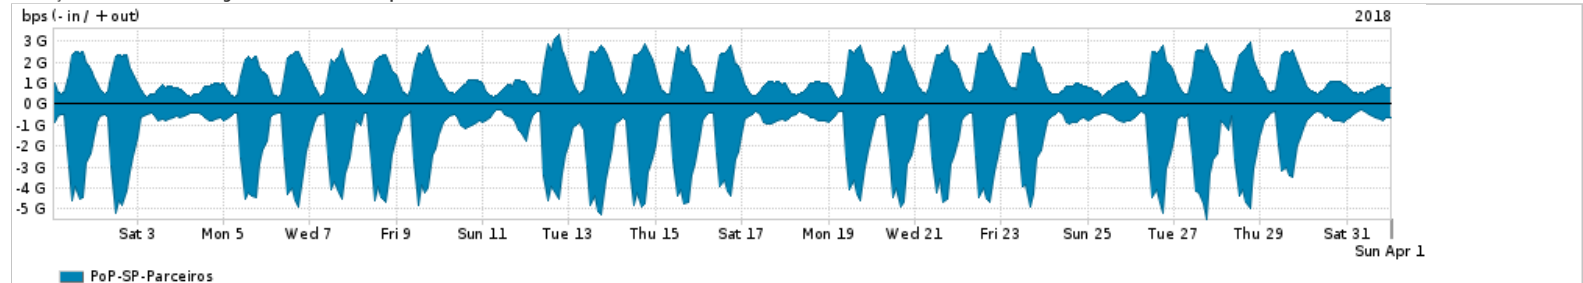

Os gráficos apresentados neste relatório de tráfego estão em formato stack, o que significa que seu valor é uma composição da soma dos componentes listados nas legendas localizadas logo abaixo dos gráficos. Os gráficos estão em "bps x tempo" e possuem dois eixos verticais, Out (positivo) e In (negativo).

ASN - Número do sistema autônomo

Profile - Objeto gerenciável definido arbitrariamente no Peakflow através de diversos parâmetros (ex: bloco cidr, peer-as, as-path, bgp community, interface, etc)

Utilização do serviço de Internet Commodity pelo PoP-SP

PROFILE	PROFILE	IN	OUT	TOTAL	
X	PoP-SP	Internet Commodity	297.98 Mbps	82.69 Mbps	380.67 Mbps

Utilização das trocas de tráfego comerciais no Brasil pelo PoP-SP

PROFILE	PROFILE	IN	OUT	TOTAL	
X	PoP-SP	Parceiros	1.89 Gbps	1.34 Gbps	3.24 Gbps

Utilização do serviço de Internet acadêmica internacional pelo PoP-SP

PROFILE	PROFILE	IN	OUT	TOTAL	
X	PoP-SP	Internet Acadêmica	88.73 Mbps	51.52 Mbps	140.26 Mbps

Redes (AS's de origem) mais acessadas pelo PoP-SP