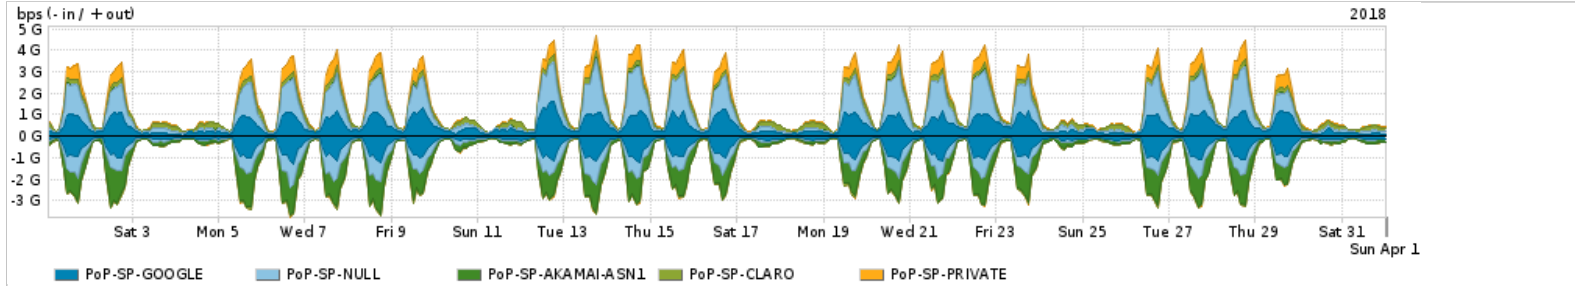

Os gráficos apresentados neste relatório de tráfego estão em formato stack, o que significa que seu valor é uma composição da soma dos componentes listados nas legendas localizadas logo abaixo dos gráficos. Os gráficos estão em "bps x tempo" e possuem dois eixos verticais, Out (positivo) e In (negativo).

ASN - Número do sistema autônomo

Profile - Objeto gerenciável definido arbitrariamente no Peakflow através de diversos parâmetros (ex: bloco cidr, peer-as, as-path, bgp community, interface, etc)

Utilização do serviço de Internet Commodity pelo PoP-SP

PROFILE	PROFILE	IN	OUT	TOTAL	
X	PoP-SP	Internet Commodity	297.98 Mbps	82.69 Mbps	380.67 Mbps

Utilização das trocas de tráfego comerciais no Brasil pelo PoP-SP

PROFILE	PROFILE	IN	OUT	TOTAL	
X	PoP-SP	Parceiros	1.89 Gbps	1.34 Gbps	3.24 Gbps

Utilização do serviço de Internet acadêmica internacional pelo PoP-SP

PROFILE	PROFILE	IN	OUT	TOTAL	
X	PoP-SP	Internet Acadêmica	88.73 Mbps	51.52 Mbps	140.26 Mbps

Redes (AS's de origem) mais acessadas pelo PoP-SP