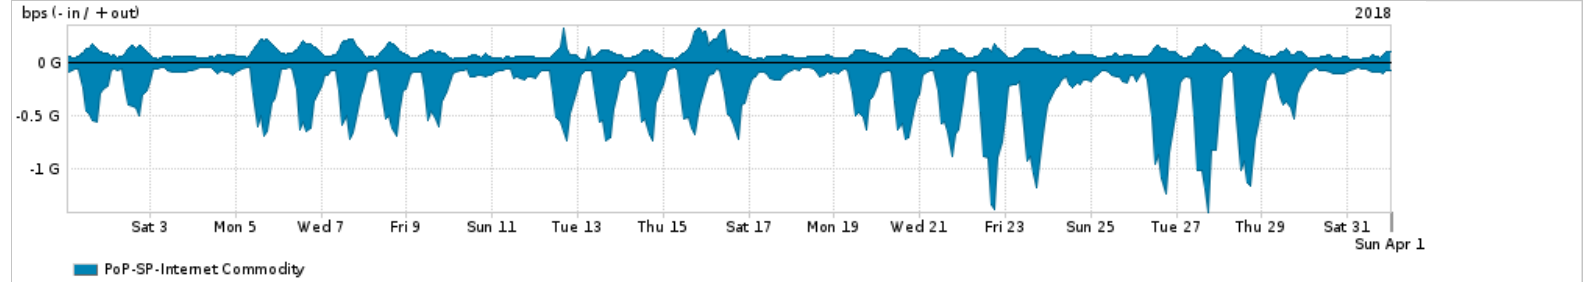

Os gráficos apresentados neste relatório de tráfego estão em formato stack, o que significa que seu valor é uma composição da soma dos componentes listados nas legendas localizadas logo abaixo dos gráficos. Os gráficos estão em "bps x tempo" e possuem dois eixos verticais, Out (positivo) e In (negativo).

A primeira coluna da tabela define o ponto de referência para entendimento dos valores de In e Out.

A contabilização do tráfego é sob o ponto de vista do AS da RNP, AS1916.

Legenda:

PoP - Ponto de presença da RNP

Parceiros - Provedores comerciais que a RNP mantém acordos de troca de tráfego

Internet Acadêmica - Acesso às redes acadêmicas internacionais, serviço atualmente provido pela RedClara

Internet commodity - Acesso pago à Internet global que é oferecido pela RNP aos seus clientes

ASN - Número do sistema autônomo

Profile - Objeto gerenciável definido arbitrariamente no Peakflow através de diversos parâmetros (ex: bloco cidr, peer-as, as-path, bgp community, interface, etc)

Utilização do serviço de Internet Commodity pelo PoP-SP