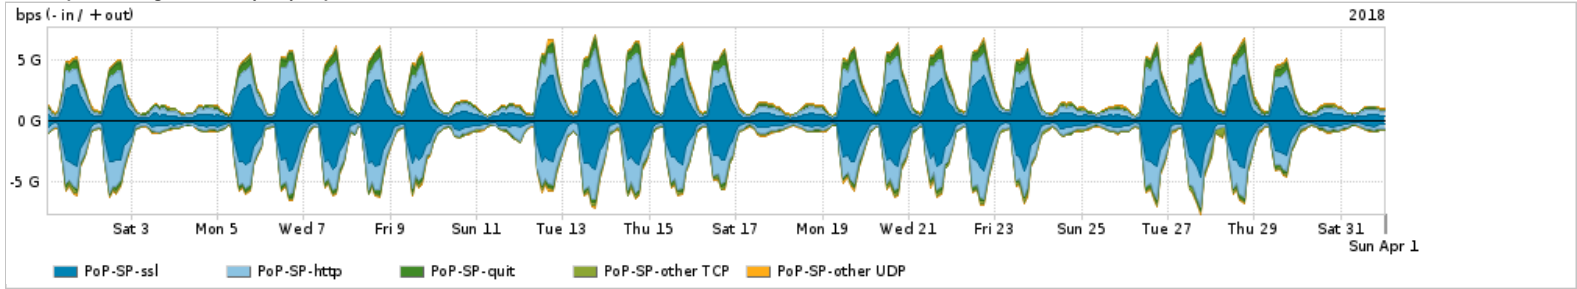

Distribuição do tráfego do PoP-SP por aplicação (análise em camada 3 e 4)

Average | Max | PCT95

PROFILE	APPLICATION	IN	OUT	TOTAL	
☒	PoP-SP	ssl	1.35 Gbps	1.23 Gbps	2.58 Gbps
☒	PoP-SP	http	866.89 Mbps	717.98 Mbps	1.58 Gbps