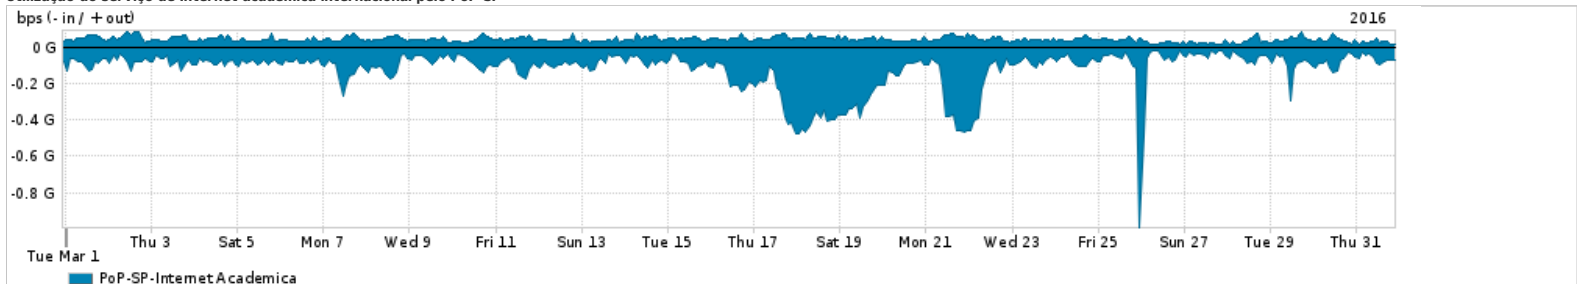

Os gráficos apresentados neste relatório de tráfego estão em formato stack, o que significa que seu valor é uma composição da soma dos componentes listados nas legendas localizadas logo abaixo dos gráficos. Os gráficos estão em "bps x tempo" e possuem dois eixos verticais, Out (positivo) e In (negativo).  
 A primeira coluna da tabela define o ponto de referência para entendimento dos valores de In e Out.  
 A contabilização do tráfego é sob o ponto de vista do AS da RNP, AS1916.

- Legenda:
- PoP - Ponto de presença da RNP
  - Parceiros - Provedores comerciais que a RNP mantém acordos de troca de tráfego
  - Internet Acadêmica - Acesso às redes acadêmicas internacionais, serviço atualmente provido pela RedClara
  - Internet commodity - Acesso pago à Internet global que é oferecido pela RNP aos seus clientes
  - ASN - Número do sistema autônomo
  - Profile - Objeto gerenciável definido arbitrariamente no Peakflow através de diversos parâmetros (ex: bloco cidr, peer-as, as-path, bgp community, interface, etc)

Utilização do serviço de Internet Commodity pelo PoP-SP

Average | Max | PCT95

PROFILE	PROFILE	IN	OUT	TOTAL	
<input type="checkbox"/>	PoP-SP	Internet Commodity	429.24 Mbps	106.75 Mbps	536.00 Mbps

Utilização das trocas de tráfego comerciais no Brasil pelo PoP-SP

Average | Max | PCT95

PROFILE	PROFILE	IN	OUT	TOTAL	
<input type="checkbox"/>	PoP-SP	Parceiros	1.27 Gbps	717.85 Mbps	1.98 Gbps

Utilização do serviço de Internet acadêmica internacional pelo PoP-SP

Average | Max | PCT95