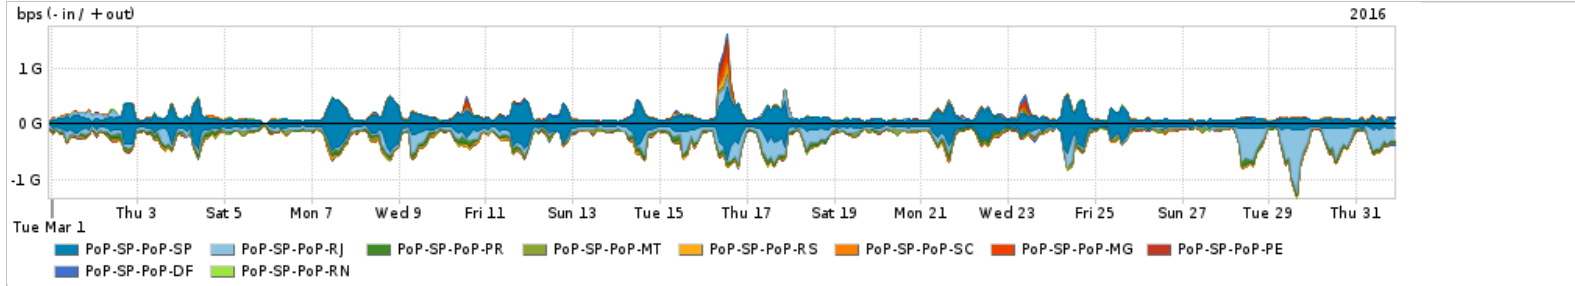

PROFILE	PROFILE	IN	OUT	TOTAL	
<input type="checkbox"/>	PoP-SP	Internet Acadêmica	124.06 Mbps	40.55 Mbps	164.61 Mbps

Redes (AS's de origem) mais acessadas pelo PoP-SP

Average | Max | PCT95

PROFILE	AS NAME	ASN	IN	OUT	TOTAL	
<input type="checkbox"/>	PoP-SP	GOOGLE	15169	239.92 Mbps	40.29 Mbps	280.21 Mbps
<input type="checkbox"/>	PoP-SP	AKAMAI-ASN1	20940	239.78 Mbps	4.75 Mbps	244.53 Mbps
<input type="checkbox"/>	PoP-SP	NET	28573	40.21 Mbps	163.94 Mbps	204.15 Mbps
<input type="checkbox"/>	PoP-SP	NULL	0	165.90 Mbps	29.60 Mbps	195.50 Mbps
<input type="checkbox"/>	PoP-SP	PRIVATE	65011	58.65 Mbps	58.09 Mbps	116.74 Mbps
<input type="checkbox"/>	PoP-SP	AMAZON-02	16509	59.02 Mbps	27.97 Mbps	86.99 Mbps
<input type="checkbox"/>	PoP-SP	USPnet	28571	27.57 Mbps	57.76 Mbps	85.33 Mbps
<input type="checkbox"/>	PoP-SP	FACEBOOK	32934	75.13 Mbps	8.92 Mbps	84.05 Mbps
<input type="checkbox"/>	PoP-SP	CPDDED-S-PPBR	28637	4.02 Mbps	78.82 Mbps	82.84 Mbps
<input type="checkbox"/>	PoP-SP	APPLE-AUSTIN	6185	77.65 Mbps	1.70 Mbps	79.35 Mbps

Interesse de tráfego do PoP-SP com os outros PoPs da RNP

Average | Max | PCT95

PROFILE	PROFILE	IN	OUT	TOTAL	
<input type="checkbox"/>	PoP-SP	PoP-SP	120.34 Mbps	120.34 Mbps	240.68 Mbps
<input type="checkbox"/>	PoP-SP	PoP-RJ	96.92 Mbps	7.98 Mbps	104.90 Mbps
<input type="checkbox"/>	PoP-SP	PoP-PR	27.58 Mbps	355.77 Kbps	27.94 Mbps
<input type="checkbox"/>	PoP-SP	PoP-MT	15.04 Mbps	879.51 Kbps	15.92 Mbps
<input type="checkbox"/>	PoP-SP	PoP-RS	12.77 Mbps	2.21 Mbps	14.98 Mbps
<input type="checkbox"/>	PoP-SP	PoP-SC	3.93 Mbps	8.46 Mbps	12.39 Mbps
<input type="checkbox"/>	PoP-SP	PoP-MG	2.78 Mbps	4.42 Mbps	7.20 Mbps
<input type="checkbox"/>	PoP-SP	PoP-PE	2.51 Mbps	2.97 Mbps	5.48 Mbps
<input type="checkbox"/>	PoP-SP	PoP-DF	2.03 Mbps	3.39 Mbps	5.42 Mbps