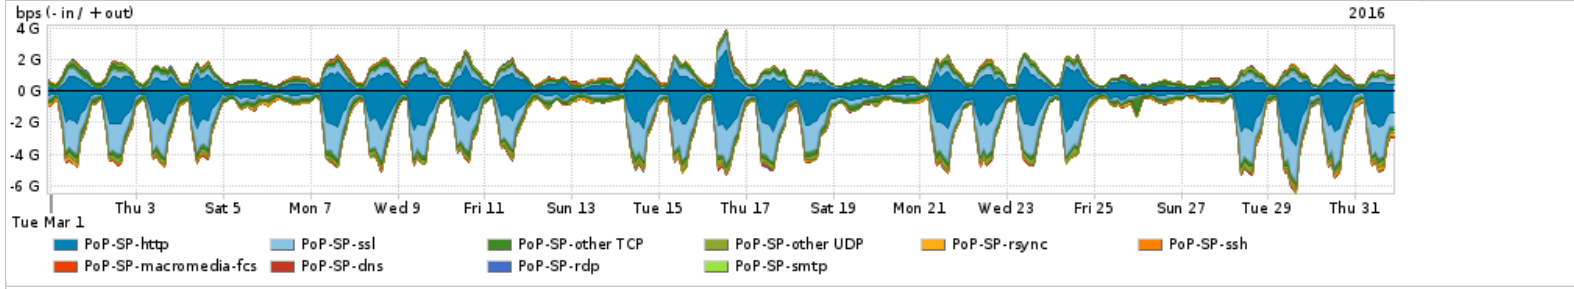

Distribuição do tráfego do PoP-SP por aplicação (análise em camada 3 e 4)

Average | Max | PCT95

PROFILE	APPLICATION	IN	OUT	TOTAL	
☐	PoP-SP	http	903.69 Mbps	478.92 Mbps	1.38 Gbps
☐	PoP-SP	ssl	716.17 Mbps	185.63 Mbps	901.80 Mbps