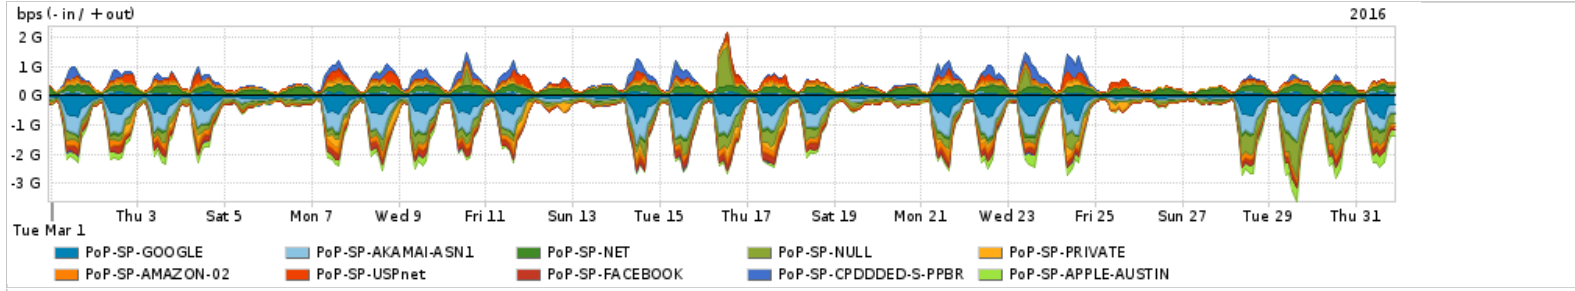

Os gráficos apresentados neste relatório de tráfego estão em formato stack, o que significa que seu valor é uma composição da soma dos componentes listados nas legendas localizadas logo abaixo dos gráficos. Os gráficos estão em "bps x tempo" e possuem dois eixos verticais, Out (positivo) e In (negativo).  
 A primeira coluna da tabela define o ponto de referência para entendimento dos valores de In e Out.  
 A contabilização do tráfego é sob o ponto de vista do AS da RNP, AS1916.

Utilização do serviço de Internet Commodity pelo PoP-SP

Average | Max | PCT95

PROFILE	PROFILE	IN	OUT	TOTAL	
<input type="checkbox"/>	PoP-SP	Internet Commodity	429.24 Mbps	106.75 Mbps	536.00 Mbps

Utilização das trocas de tráfego comerciais no Brasil pelo PoP-SP

Average | Max | PCT95

PROFILE	PROFILE	IN	OUT	TOTAL	
<input type="checkbox"/>	PoP-SP	Parceiros	1.27 Gbps	717.85 Mbps	1.98 Gbps

Utilização do serviço de Internet acadêmica internacional pelo PoP-SP

Average | Max | PCT95

PROFILE	PROFILE	IN	OUT	TOTAL	
<input type="checkbox"/>	PoP-SP	Internet Acadêmica	124.06 Mbps	40.55 Mbps	164.61 Mbps

Redes (AS's de origem) mais acessadas pelo PoP-SP

Average | Max | PCT95

PROFILE	AS NAME	ASN	IN	OUT	TOTAL	
<input type="checkbox"/>	PoP-SP	GOOGLE	15169	239.92 Mbps	40.29 Mbps	280.21 Mbps
<input type="checkbox"/>	PoP-SP	AKAMAI-ASN1	20940	239.78 Mbps	4.75 Mbps	244.53 Mbps
<input type="checkbox"/>	PoP-SP	NET	28573	40.21 Mbps	163.94 Mbps	204.15 Mbps
<input type="checkbox"/>	PoP-SP	NULL	0	165.90 Mbps	29.60 Mbps	195.50 Mbps
<input type="checkbox"/>	PoP-SP	PRIVATE	65011	58.65 Mbps	58.09 Mbps	116.74 Mbps
<input type="checkbox"/>	PoP-SP	AMAZON-02	16509	59.02 Mbps	27.97 Mbps	86.99 Mbps
<input type="checkbox"/>	PoP-SP	USPnet	28571	27.57 Mbps	57.76 Mbps	85.33 Mbps
<input type="checkbox"/>	PoP-SP	FACEBOOK	32934	75.13 Mbps	8.92 Mbps	84.05 Mbps
<input type="checkbox"/>	PoP-SP	CPDDED-S-PPBR	28637	4.02 Mbps	78.82 Mbps	82.84 Mbps
<input type="checkbox"/>	PoP-SP	APPLE-AUSTIN	6185	77.65 Mbps	1.70 Mbps	79.35 Mbps