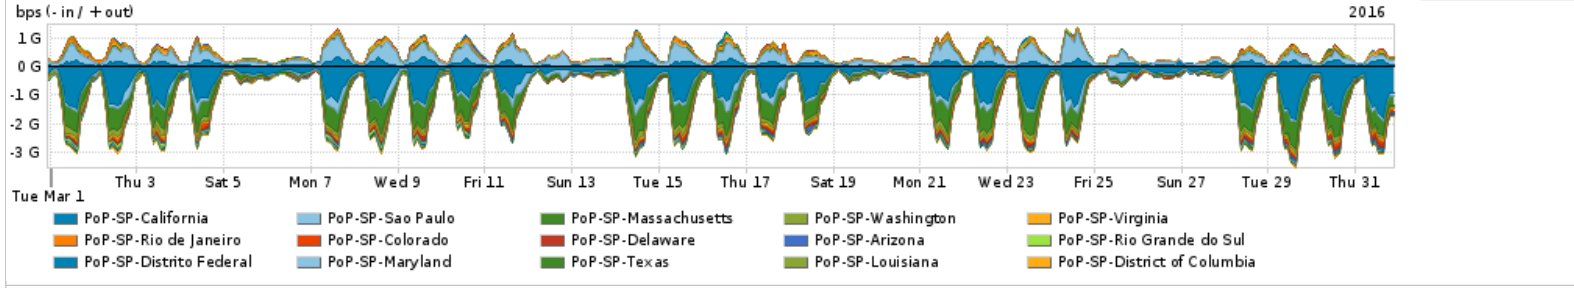

PROFILE	PROFILE	IN	OUT	TOTAL	
☐	PoP-SP	PoP-RN	2.07 Mbps	1.73 Mbps	3.81 Mbps

Distribuição do tráfego do PoP-SP por estado, província ou similar

Average | Max | PCT95

PROFILE	REGION	IN	OUT	TOTAL	
☐	PoP-SP	California	511.89 Mbps	89.71 Mbps	601.60 Mbps
☐	PoP-SP	Sao Paulo	95.57 Mbps	244.75 Mbps	340.32 Mbps
☐	PoP-SP	Massachusetts	290.14 Mbps	7.62 Mbps	297.75 Mbps
☐	PoP-SP	Washington	65.96 Mbps	9.39 Mbps	75.35 Mbps
☐	PoP-SP	Virginia	28.69 Mbps	38.22 Mbps	66.91 Mbps
☐	PoP-SP	Rio de Janeiro	11.28 Mbps	31.21 Mbps	42.49 Mbps
☐	PoP-SP	Colorado	31.16 Mbps	207.88 Kbps	31.36 Mbps
☐	PoP-SP	Delaware	26.36 Mbps	4.20 Mbps	30.57 Mbps
☐	PoP-SP	Arizona	26.44 Mbps	2.49 Mbps	28.93 Mbps
☐	PoP-SP	Rio Grande do Sul	15.76 Mbps	6.59 Mbps	22.35 Mbps
☐	PoP-SP	Distrito Federal	14.25 Mbps	7.60 Mbps	21.85 Mbps
☐	PoP-SP	Maryland	20.39 Mbps	396.26 Kbps	20.78 Mbps
☐	PoP-SP	Texas	17.38 Mbps	2.73 Mbps	20.11 Mbps
☐	PoP-SP	Louisiana	8.69 Mbps	8.46 Mbps	17.15 Mbps
☐	PoP-SP	District of Columbia	16.25 Mbps	545.78 Kbps	16.80 Mbps