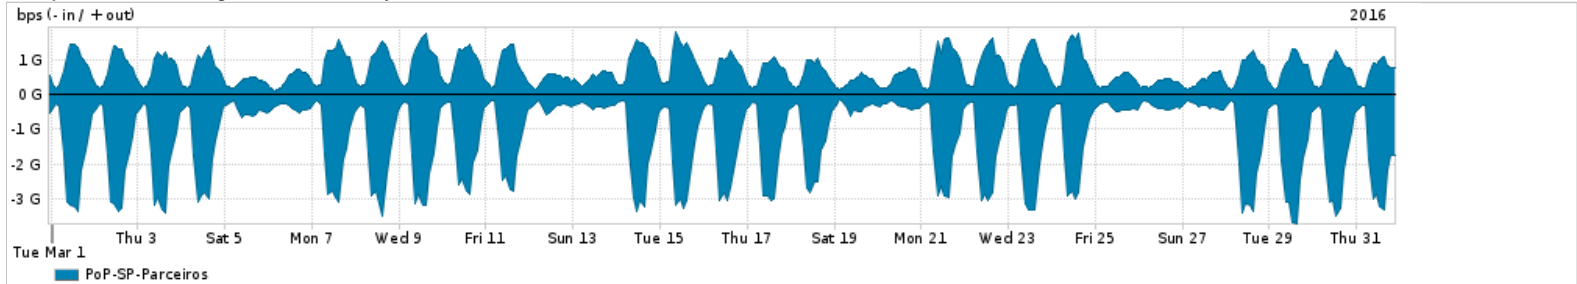

Os gráficos apresentados neste relatório de tráfego estão em formato stack, o que significa que seu valor é uma composição da soma dos componentes listados nas legendas localizadas logo abaixo dos gráficos. Os gráficos estão em "bps x tempo" e possuem dois eixos verticais, Out (positivo) e In (negativo).  
 A primeira coluna da tabela define o ponto de referência para entendimento dos valores de In e Out.  
 A contabilização do tráfego é sob o ponto de vista do AS da RNP, AS1916.

- Legenda:
- PoP - Ponto de presença da RNP
  - Parceiros - Provedores comerciais que a RNP mantém acordos de troca de tráfego
  - Internet Acadêmica - Acesso às redes acadêmicas internacionais, serviço atualmente provido pela RedClara
  - Internet commodity - Acesso pago à Internet global que é oferecido pela RNP aos seus clientes
  - ASN - Número do sistema autônomo
  - Profile - Objeto gerenciável definido arbitrariamente no Peakflow através de diversos parâmetros (ex: bloco cidr, peer-as, as-path, bgp community, interface, etc)

Utilização do serviço de Internet Commodity pelo PoP-SP

Average | Max | PCT95

PROFILE	PROFILE	IN	OUT	TOTAL	
<input type="checkbox"/>	PoP-SP	Internet Commodity	429.24 Mbps	106.75 Mbps	536.00 Mbps

Utilização das trocas de tráfego comerciais no Brasil pelo PoP-SP