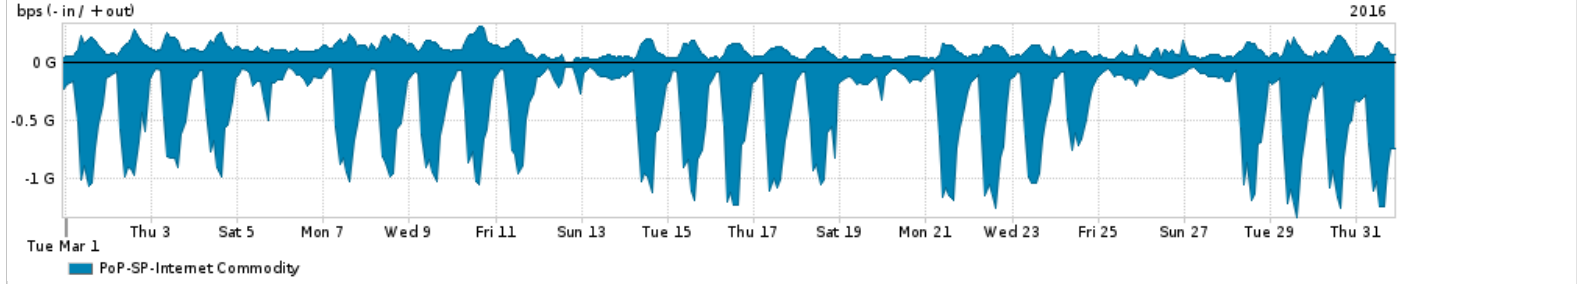

Os gráficos apresentados neste relatório de tráfego estão em formato stack, o que significa que seu valor é uma composição da soma dos componentes listados nas legendas localizadas logo abaixo dos gráficos. Os gráficos estão em "bps x tempo" e possuem dois eixos verticais, Out (positivo) e In (negativo).  
 A primeira coluna da tabela define o ponto de referência para entendimento dos valores de In e Out.  
 A contabilização do tráfego é sob o ponto de vista do AS da RNP, AS1916.

- Legenda:
- PoP - Ponto de presença da RNP
  - Parceiros - Provedores comerciais que a RNP mantém acordos de troca de tráfego
  - Internet Acadêmica - Acesso às redes acadêmicas internacionais, serviço atualmente provido pela RedClara
  - Internet commodity - Acesso pago à Internet global que é oferecido pela RNP aos seus clientes
  - ASN - Número do sistema autônomo
  - Profile - Objeto gerenciável definido arbitrariamente no Peakflow através de diversos parâmetros (ex: bloco cidr, peer-as, as-path, bgp community, interface, etc)

Utilização do serviço de Internet Commodity pelo PoP-SP

Average | Max | PCT95

PROFILE	PROFILE	IN	OUT	TOTAL	
<input type="checkbox"/>	PoP-SP	Internet Commodity	429.24 Mbps	106.75 Mbps	536.00 Mbps

Utilização das trocas de tráfego comerciais no Brasil pelo PoP-SP