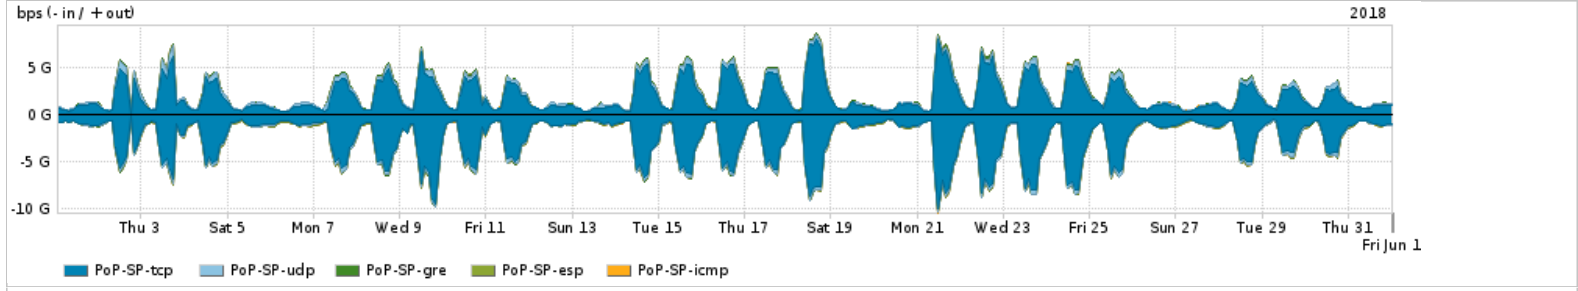

PROFILE	APPLICATION	IN	OUT	TOTAL
☒	PoP-SP	other TCP	235.13 Mbps	165.79 Mbps	400.92 Mbps
☒	PoP-SP	quit	79.07 Mbps	133.34 Mbps	212.41 Mbps
☒	PoP-SP	other UDP	68.52 Mbps	114.74 Mbps	183.26 Mbps
☐	PoP-SP	rsync	52.35 Mbps	7.73 Mbps	60.08 Mbps
☐	PoP-SP	ssh	10.29 Mbps	11.90 Mbps	22.19 Mbps
☐	PoP-SP	smtp	3.81 Mbps	6.66 Mbps	10.47 Mbps
☐	PoP-SP	dns	4.45 Mbps	3.25 Mbps	7.69 Mbps
☐	PoP-SP	ldap	1.25 Mbps	6.30 Mbps	7.54 Mbps

Distribuição do tráfego do PoP-SP por protocolo

Average | Max | PCT95

	PROFILE	PROTOCOL	IN	OUT	TOTAL
☒	PoP-SP	tcp	2.53 Gbps	1.98 Gbps	4.52 Gbps
☒	PoP-SP	udp	156.41 Mbps	261.40 Mbps	417.81 Mbps
☒	PoP-SP	gre	9.78 Mbps	57.87 Mbps	67.65 Mbps
☒	PoP-SP	esp	47.18 Mbps	6.35 Mbps	53.53 Mbps
☒	PoP-SP	icmp	1.22 Mbps	2.04 Mbps	3.26 Mbps
☐	PoP-SP	ipv6-icmp	41.10 Kbps	56.70 Kbps	97.80 Kbps
☐	PoP-SP	ipv6	58.60 Kbps	5.99 Kbps	64.59 Kbps
☐	PoP-SP	255	76.00 bps	268.00 bps	344.00 bps
☐	PoP-SP	ipv6-nonxt	13.00 bps	0.00 bps	13.00 bps
☐	PoP-SP	vines	4.00 bps	0.00 bps	4.00 bps

For assistance with this product, please contact support at <https://support.arbornetworks.com>