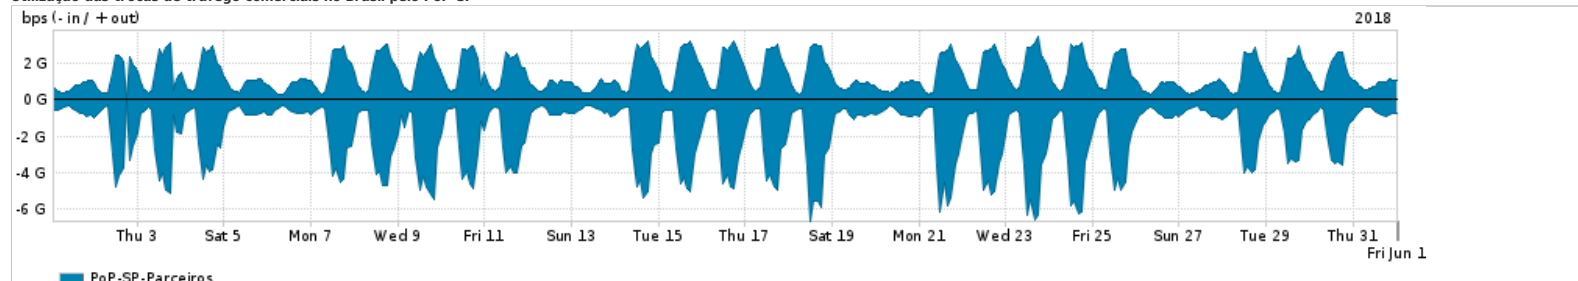

Utilização das trocas de tráfego comerciais no Brasil pelo PoP-SP

Average | Max | PCT95

PROFILE	PROFILE	IN	OUT	TOTAL
☒ PoP-SP	Parceiros	1.94 Gbps	1.38 Gbps	3.31 Gbps