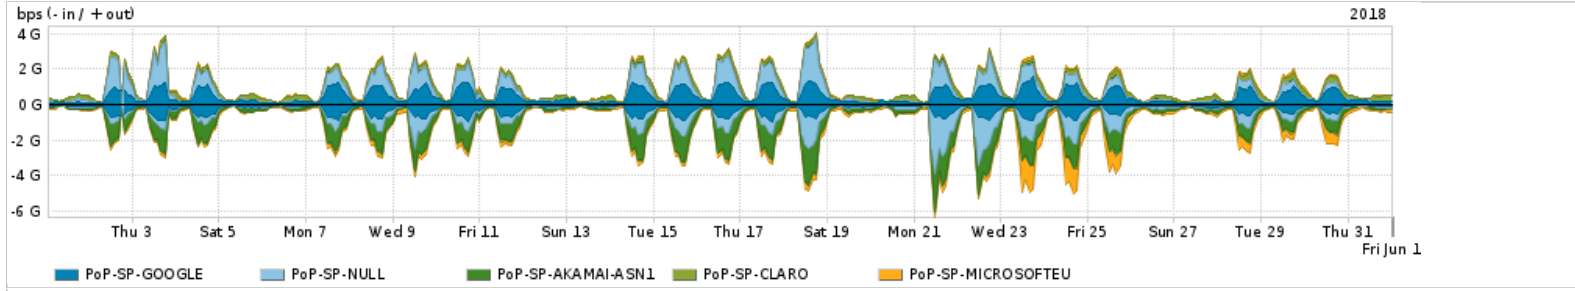

Os gráficos apresentados neste relatório de tráfego estão em formato stack, o que significa que seu valor é uma composição da soma dos componentes listados nas legendas localizadas logo abaixo dos gráficos. Os gráficos estão em "bps x tempo" e possuem dois eixos verticais, Out (positivo) e In (negativo).
 A primeira coluna da tabela define o ponto de referência para entendimento dos valores de In e Out.
 A contabilização do tráfego é sob o ponto de vista do AS da RNP, AS1916.

Utilização do serviço de Internet Commodity pelo PoP-SP

Average | Max | PCT95

PROFILE	PROFILE	IN	OUT	TOTAL
<input checked="" type="checkbox"/> PoP-SP	Internet Commodity	231.47 Mbps	77.77 Mbps	309.24 Mbps

Utilização das trocas de tráfego comerciais no Brasil pelo PoP-SP

Average | Max | PCT95

PROFILE	PROFILE	IN	OUT	TOTAL
<input checked="" type="checkbox"/> PoP-SP	Parceiros	1.94 Gbps	1.38 Gbps	3.31 Gbps

Utilização do serviço de Internet acadêmica internacional pelo PoP-SP

Average | Max | PCT95

PROFILE	PROFILE	IN	OUT	TOTAL
<input checked="" type="checkbox"/> PoP-SP	Internet Acadêmica	196.04 Mbps	85.96 Mbps	282.00 Mbps

Redes (AS's de origem) mais acessadas pelo PoP-SP

Average | Max | PCT95