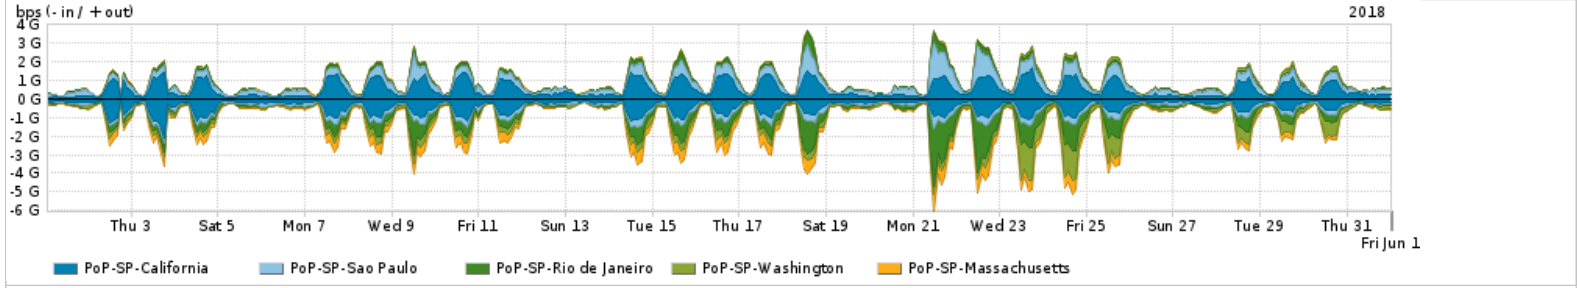

PROFILE	PROFILE	IN	OUT	TOTAL
☐	PoP-SP	PoP-AM	402.90 Kbps	19.66 Mbps	20.07 Mbps

Distribuição do tráfego do PoP-SP por estado, província ou similar

Average | Max | PCT95

	PROFILE	REGION	IN	OUT	TOTAL
☒	PoP-SP	California	408.75 Mbps	483.91 Mbps	892.66 Mbps
☒	PoP-SP	Sao Paulo	154.64 Mbps	313.70 Mbps	468.34 Mbps
☒	PoP-SP	Rio de Janeiro	313.87 Mbps	88.80 Mbps	402.67 Mbps
☒	PoP-SP	Washington	246.97 Mbps	48.67 Mbps	295.64 Mbps
☒	PoP-SP	Massachusetts	188.98 Mbps	14.27 Mbps	203.25 Mbps
☐	PoP-SP	Minas Gerais	16.84 Mbps	159.02 Mbps	175.86 Mbps
☐	PoP-SP	Virginia	74.16 Mbps	52.81 Mbps	126.97 Mbps
☐	PoP-SP	Distrito Federal	7.36 Mbps	94.23 Mbps	101.59 Mbps
☐	PoP-SP	Rio Grande do Sul	10.08 Mbps	53.28 Mbps	63.36 Mbps
☐	PoP-SP	Goiás	1.91 Mbps	43.20 Mbps	45.11 Mbps
☐	PoP-SP	Parana	17.86 Mbps	26.67 Mbps	44.53 Mbps
☐	PoP-SP	Para	913.04 Kbps	39.03 Mbps	39.95 Mbps
☐	PoP-SP	Delaware	38.97 Mbps	681.52 Kbps	39.65 Mbps
☐	PoP-SP	Santa Catarina	3.89 Mbps	30.27 Mbps	34.16 Mbps
☐	PoP-SP	Colorado	31.75 Mbps	667.83 Kbps	32.42 Mbps