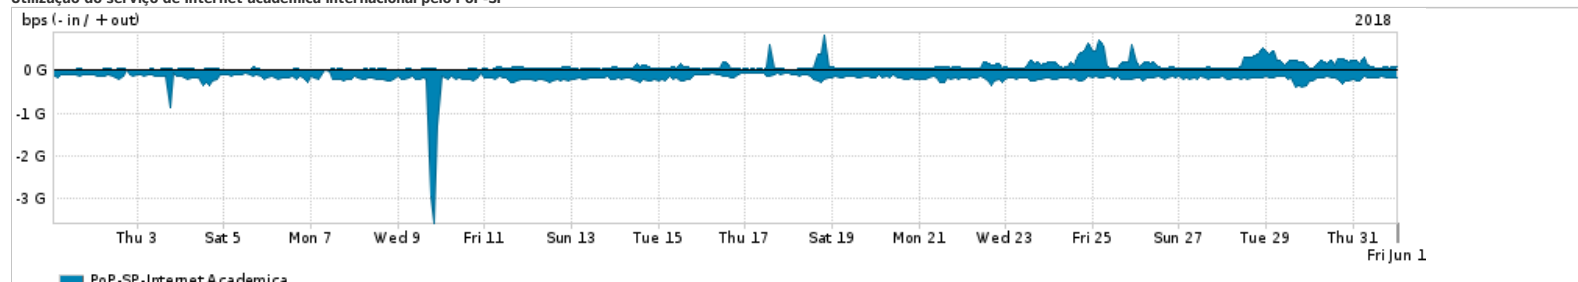

Os gráficos apresentados neste relatório de tráfego estão em formato stack, o que significa que seu valor é uma composição da soma dos componentes listados nas legendas localizadas logo abaixo dos gráficos. Os gráficos estão em "bps x tempo" e possuem dois eixos verticais, Out (positivo) e In (negativo).
 A primeira coluna da tabela define o ponto de referência para entendimento dos valores de In e Out.
 A contabilização do tráfego é sob o ponto de vista do AS da RNP, AS1916.

Legenda:
 PoP - Ponto de presença da RNP
 Parceiros - Provedores comerciais que a RNP mantém acordos de troca de tráfego
 Internet Acadêmica - Acesso às redes acadêmicas internacionais, serviço atualmente provido pela RedClara
 Internet commodity - Acesso pago à Internet global que é oferecido pela RNP aos seus clientes
 ASN - Número do sistema autônomo
 Profile - Objeto gerenciável definido arbitrariamente no Peakflow através de diversos parâmetros (ex: bloco cidr, peer-as, as-path, bgp community, interface, etc)

Utilização do serviço de Internet Commodity pelo PoP-SP

Average | Max | PCT95

PROFILE	PROFILE	IN	OUT	TOTAL
<input checked="" type="checkbox"/> PoP-SP	Internet Commodity	231.47 Mbps	77.77 Mbps	309.24 Mbps

Utilização das trocas de tráfego comerciais no Brasil pelo PoP-SP

Average | Max | PCT95

PROFILE	PROFILE	IN	OUT	TOTAL
<input checked="" type="checkbox"/> PoP-SP	Parceiros	1.94 Gbps	1.38 Gbps	3.31 Gbps

Utilização do serviço de Internet acadêmica internacional pelo PoP-SP