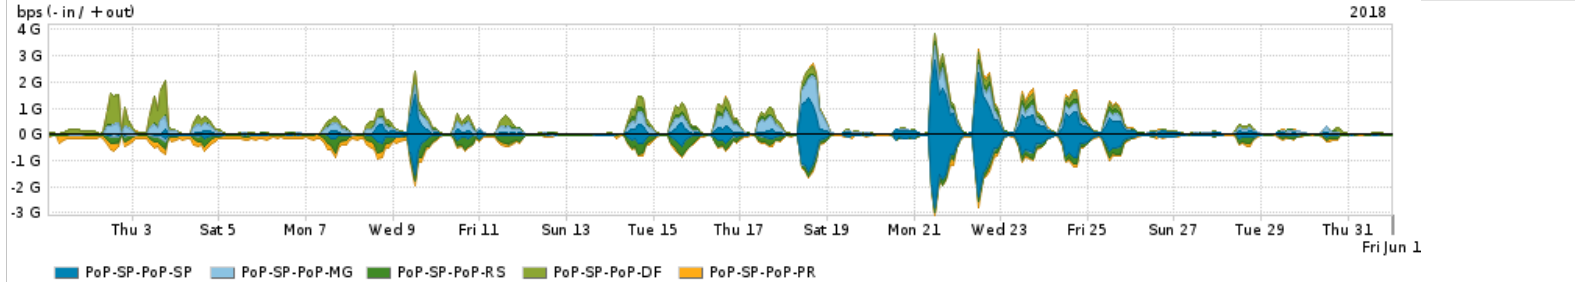

Interesse de tráfego do PoP-SP com os outros PoPs da RNP

Average | Max | PCT95

	PROFILE	PROFILE	IN	OUT	TOTAL
☒	PoP-SP	PoP-SP	150.60 Mbps	150.60 Mbps	301.21 Mbps
☒	PoP-SP	PoP-MG	5.17 Mbps	121.16 Mbps	126.33 Mbps
☒	PoP-SP	PoP-RS	90.23 Mbps	30.62 Mbps	120.85 Mbps
☒	PoP-SP	PoP-DF	2.14 Mbps	103.27 Mbps	105.41 Mbps
☒	PoP-SP	PoP-PR	73.26 Mbps	7.83 Mbps	81.09 Mbps
☐	PoP-SP	PoP-RJ	2.32 Mbps	63.30 Mbps	65.62 Mbps
☐	PoP-SP	PoP-PA	911.48 Kbps	50.17 Mbps	51.08 Mbps
☐	PoP-SP	PoP-GO	703.75 Kbps	41.23 Mbps	41.93 Mbps
☐	PoP-SP	PoP-RN	367.74 Kbps	20.71 Mbps	21.08 Mbps