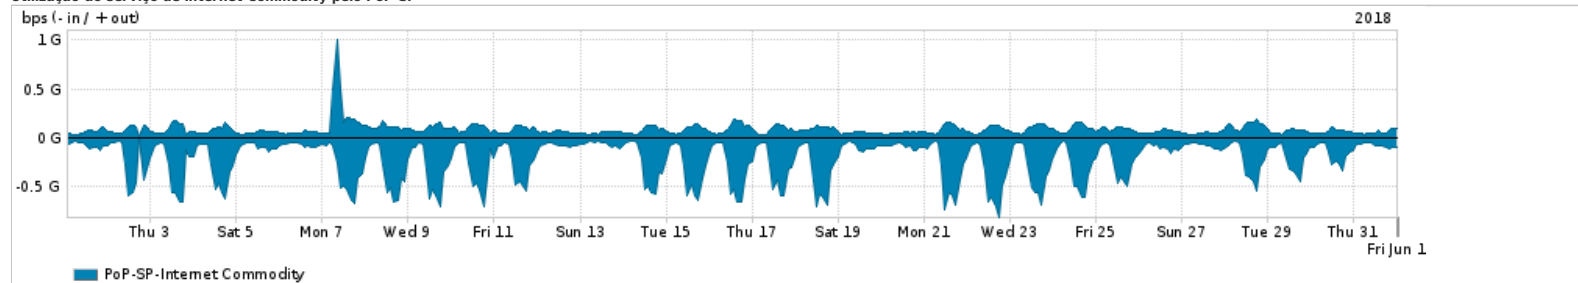

Os gráficos apresentados neste relatório de tráfego estão em formato stack, o que significa que seu valor é uma composição da soma dos componentes listados nas legendas localizadas logo abaixo dos gráficos. Os gráficos estão em "bps x tempo" e possuem dois eixos verticais, Out (positivo) e In (negativo).
 A primeira coluna da tabela define o ponto de referência para entendimento dos valores de In e Out.
 A contabilização do tráfego é sob o ponto de vista do AS da RNP, AS1916.

Legenda:
 PoP - Ponto de presença da RNP
 Parceiros - Provedores comerciais que a RNP mantém acordos de troca de tráfego
 Internet Acadêmica - Acesso às redes acadêmicas internacionais, serviço atualmente provido pela RedClara
 Internet commodity - Acesso pago à Internet global que é oferecido pela RNP aos seus clientes
 ASN - Número do sistema autônomo
 Profile - Objeto gerenciável definido arbitrariamente no Peakflow através de diversos parâmetros (ex: bloco cidr, peer-as, as-path, bgp community, interface, etc)

Utilização do serviço de Internet Commodity pelo PoP-SP

Average | Max | PCT95

PROFILE	PROFILE	IN	OUT	TOTAL
<input checked="" type="checkbox"/> PoP-SP	Internet Commodity	231.47 Mbps	77.77 Mbps	309.24 Mbps