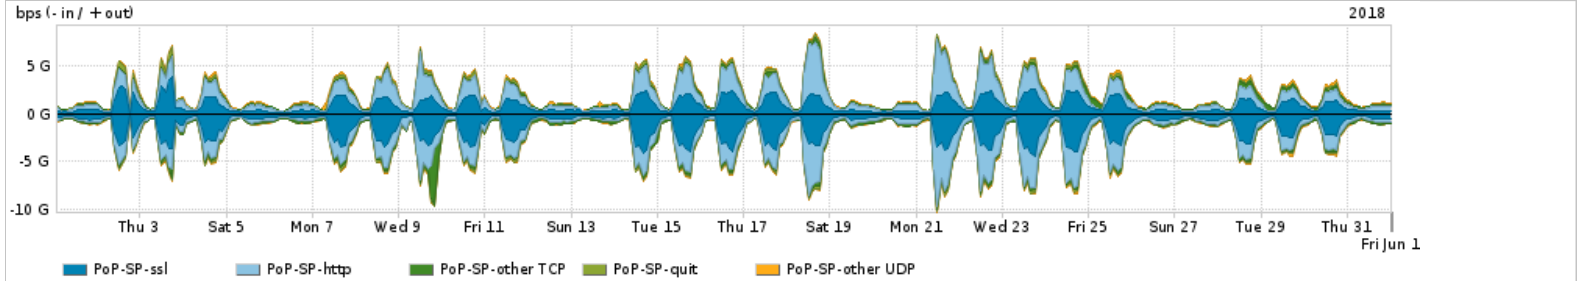

Distribuição do tráfego do PoP-SP por aplicação (análise em camada 3 e 4)

Average | Max | PCT95

	PROFILE	APPLICATION	IN	OUT	TOTAL
☒	PoP-SP	ssl	1.26 Gbps	835.59 Mbps	2.10 Gbps
☒	PoP-SP	http	957.91 Mbps	945.76 Mbps	1.90 Gbps