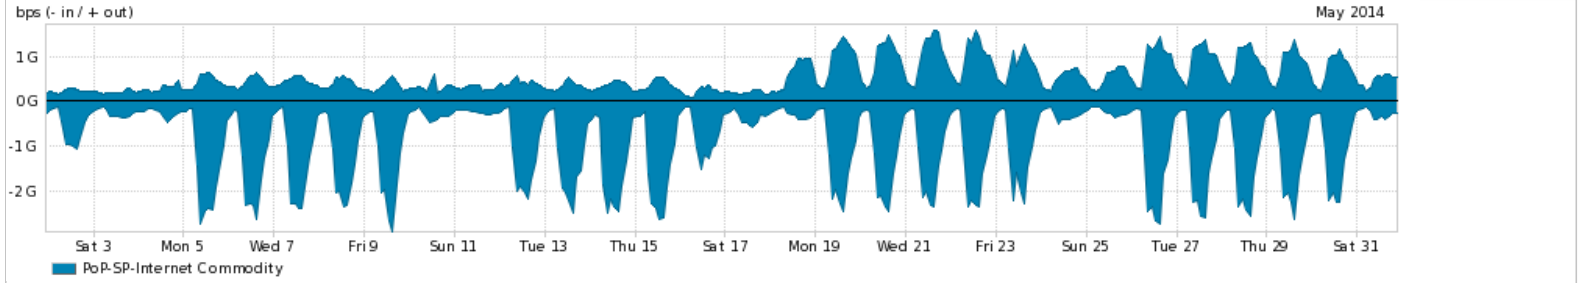

Os gráficos apresentados neste relatório de tráfego estão em formato stack, o que significa que seu valor é uma composição da soma dos componentes listados nas legendas localizadas logo abaixo dos gráficos. Os gráficos estão em "bps x tempo" e possuem dois eixos verticais, Out (positivo) e In (negativo).

A primeira coluna da tabela define o ponto de referência para entendimento dos valores de In e Out.

A contabilização do tráfego é sob o ponto de vista do AS da RNP, AS1916.

Legenda:

PoP - Ponto de presença da RNP

ASN - Número do sistema autônomo

Profile - Objeto gerenciável definido arbitrariamente no Peakflow através de diversos parâmetros (ex: bloco cidr, peer-as, as-path, bgp community, interface, etc)

Utilização do serviço de Internet Commodity pelo PoP-SP

Average | Max | PCT95

PROFILE	PROFILE	IN	OUT	TOTAL	
<input checked="" type="checkbox"/>	PoP-SP	Internet Commodity	928.20 Mbps	533.46 Mbps	1.46 Gbps

Utilização das trocas de tráfego comerciais no Brasil pelo PoP-SP