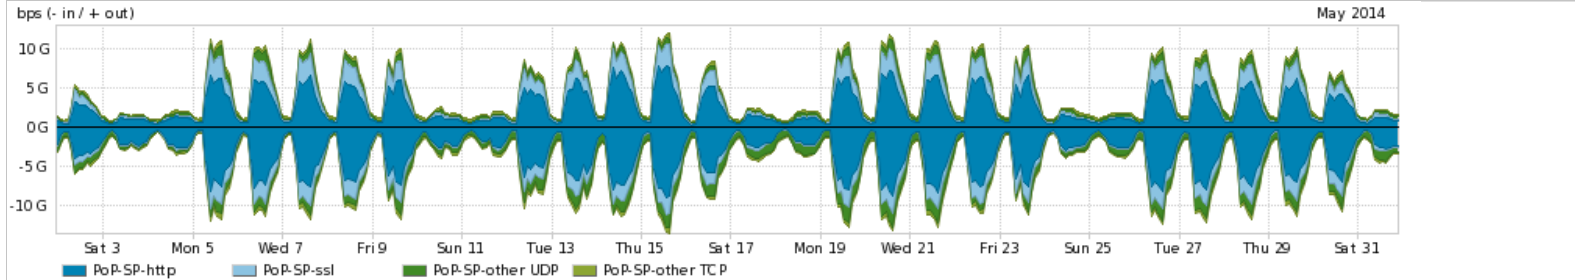

Distribuição do tráfego do PoP-SP por aplicação (análise em camada 3 e 4)

Average | Max | PCT95

PROFILE	APPLICATION	IN	OUT	TOTAL	
☒	PoP-SP	http	3.44 Gbps	2.42 Gbps	5.86 Gbps
☒	PoP-SP	ssl	756.32 Mbps	913.68 Mbps	1.67 Gbps
☒	PoP-SP	other UDP	883.39 Mbps	485.40 Mbps	1.37 Gbps
☒	PoP-SP	other TCP	314.09 Mbps	322.57 Mbps	636.66 Mbps
☐	PoP-SP	macromedia-fcs	39.11 Mbps	46.90 Mbps	86.00 Mbps