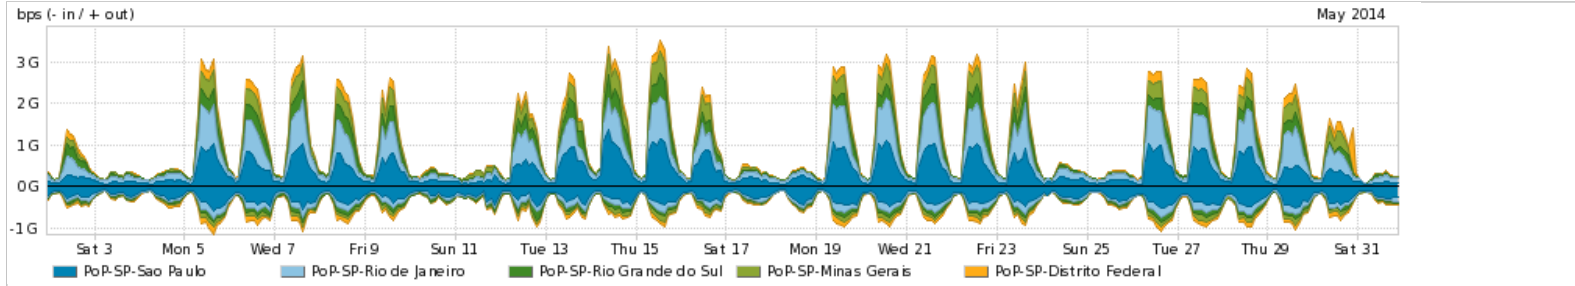

Distribuição do tráfego do PoP-SP por estado, província ou similar

Average | Max | PCT95

PROFILE	REGION	IN	OUT	TOTAL	
☒	PoP-SP	Sao Paulo	268.00 Mbps	348.18 Mbps	616.19 Mbps
☐	PoP-SP	California	359.32 Mbps	66.86 Mbps	426.18 Mbps
☒	PoP-SP	Rio de Janeiro	83.48 Mbps	315.58 Mbps	399.06 Mbps
☐	PoP-SP	Santa Catarina	168.65 Mbps	104.75 Mbps	273.40 Mbps
☒	PoP-SP	Rio Grande do Sul	53.09 Mbps	145.20 Mbps	198.29 Mbps
☒	PoP-SP	Minas Gerais	46.15 Mbps	149.26 Mbps	195.41 Mbps
☐	PoP-SP	Massachusetts	134.00 Mbps	11.24 Mbps	145.24 Mbps
☐	PoP-SP	Washington	72.61 Mbps	52.88 Mbps	125.49 Mbps
☒	PoP-SP	Distrito Federal	44.50 Mbps	80.25 Mbps	124.75 Mbps
☐	PoP-SP	New Jersey	85.75 Mbps	34.59 Mbps	120.34 Mbps
☐	PoP-SP	Pernambuco	25.25 Mbps	62.01 Mbps	87.25 Mbps
☐	PoP-SP	Texas	55.77 Mbps	19.53 Mbps	75.30 Mbps
☐	PoP-SP	Colorado	65.47 Mbps	5.63 Mbps	71.10 Mbps
☐	PoP-SP	Parana	17.09 Mbps	47.53 Mbps	64.63 Mbps
☐	PoP-SP	Goias	27.15 Mbps	34.71 Mbps	61.87 Mbps