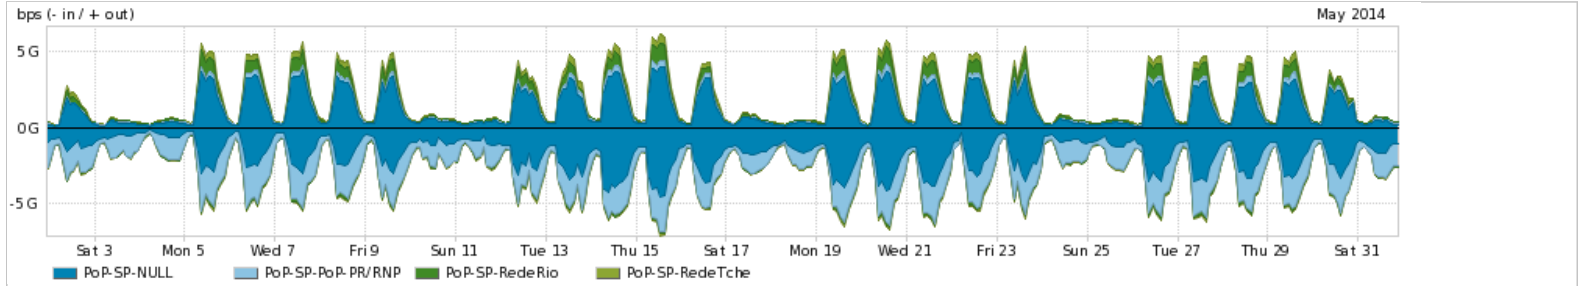

Os gráficos apresentados neste relatório de tráfego estão em formato stack, o que significa que seu valor é uma composição da soma dos componentes listados nas legendas localizadas logo abaixo dos gráficos. Os gráficos estão em "bps x tempo" e possuem dois eixos verticais, Out (positivo) e In (negativo).

Average | Max | PCT95

PROFILE	PROFILE	IN	OUT	TOTAL	
<input checked="" type="checkbox"/>	PoP-SP	Internet Commodity	928.20 Mbps	533.46 Mbps	1.46 Gbps

Utilização das trocas de tráfego comerciais no Brasil pelo PoP-SP

Average | Max | PCT95

PROFILE	PROFILE	IN	OUT	TOTAL	
<input checked="" type="checkbox"/>	PoP-SP	Parceiros	523.52 Mbps	508.64 Mbps	1.03 Gbps

Utilização do serviço de Internet acadêmica internacional pelo PoP-SP

Average | Max | PCT95

PROFILE	PROFILE	IN	OUT	TOTAL	
<input checked="" type="checkbox"/>	PoP-SP	Internet Acadêmica	172.47 Kbps	22.77 Mbps	22.94 Mbps

Redes (AS's de origem) mais acessadas pelo PoP-SP

Average | Max | PCT95