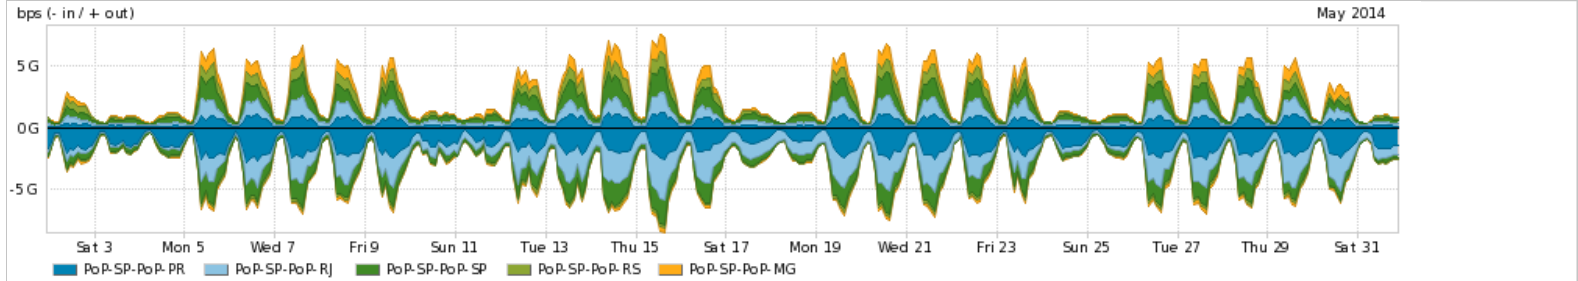

Average | Max | PCT95

PROFILE	PROFILE	IN	OUT	TOTAL	
<input checked="" type="checkbox"/>	PoP-SP	Internet Acadêmica	172.47 Kbps	22.77 Mbps	22.94 Mbps

Redes (AS's de origem) mais acessadas pelo PoP-SP

Average | Max | PCT95

PROFILE	AS NAME	ASN	IN	OUT	TOTAL	
<input checked="" type="checkbox"/>	PoP-SP	NULL	0	1.70 Gbps	1.22 Gbps	2.92 Gbps
<input checked="" type="checkbox"/>	PoP-SP	PoP-PR/RNP	10881	1.27 Gbps	124.28 Mbps	1.40 Gbps
<input checked="" type="checkbox"/>	PoP-SP	RedeRio	2715	69.21 Mbps	315.45 Mbps	384.66 Mbps
<input type="checkbox"/>	PoP-SP	NET	28573	19.21 Mbps	260.96 Mbps	280.17 Mbps
<input checked="" type="checkbox"/>	PoP-SP	RedeTche	2716	62.07 Mbps	178.50 Mbps	240.57 Mbps
<input type="checkbox"/>	PoP-SP	263300	263300	145.45 Mbps	80.36 Mbps	225.82 Mbps
<input type="checkbox"/>	PoP-SP	GOOGLE	15169	188.33 Mbps	28.99 Mbps	217.32 Mbps
<input type="checkbox"/>	PoP-SP	USPnet	28571	78.22 Mbps	106.39 Mbps	184.60 Mbps
<input type="checkbox"/>	PoP-SP	RCT-SC	10715	49.81 Mbps	100.91 Mbps	150.72 Mbps
<input type="checkbox"/>	PoP-SP	PoP-BA/RNP	53164	27.84 Mbps	116.45 Mbps	144.28 Mbps

Interesse de tráfego do PoP-SP com os outros PoPs da RNP

Average | Max | PCT95

PROFILE	PROFILE	IN	OUT	TOTAL	
<input checked="" type="checkbox"/>	PoP-SP	PoP-PR	1.37 Gbps	375.79 Mbps	1.74 Gbps
<input checked="" type="checkbox"/>	PoP-SP	PoP-RJ	1.10 Gbps	530.93 Mbps	1.63 Gbps
<input checked="" type="checkbox"/>	PoP-SP	PoP-SP	690.63 Mbps	690.63 Mbps	1.38 Gbps
<input checked="" type="checkbox"/>	PoP-SP	PoP-RS	126.21 Mbps	395.76 Mbps	521.97 Mbps
<input checked="" type="checkbox"/>	PoP-SP	PoP-MG	108.45 Mbps	402.04 Mbps	510.49 Mbps
<input type="checkbox"/>	PoP-SP	PoP-SC	254.25 Mbps	221.91 Mbps	476.16 Mbps
<input type="checkbox"/>	PoP-SP	PoP-DF	180.24 Mbps	159.83 Mbps	340.08 Mbps
<input type="checkbox"/>	PoP-SP	PoP-CE	89.74 Mbps	95.71 Mbps	185.45 Mbps
<input type="checkbox"/>	PoP-SP	PoP-BA	28.80 Mbps	125.77 Mbps	154.57 Mbps
<input type="checkbox"/>	PoP-SP	PoP-GO	41.90 Mbps	66.87 Mbps	108.77 Mbps