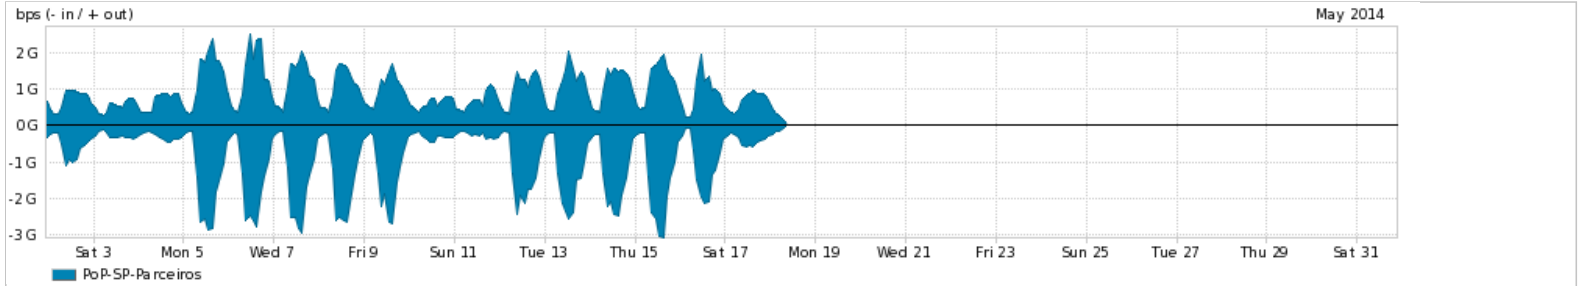

Os gráficos apresentados neste relatório de tráfego estão em formato stack, o que significa que seu valor é uma composição da soma dos componentes listados nas legendas localizadas logo abaixo dos gráficos. Os gráficos estão em "bps x tempo" e possuem dois eixos verticais, Out (positivo) e In (negativo).

A primeira coluna da tabela define o ponto de referência para entendimento dos valores de In e Out.

A contabilização do tráfego é sob o ponto de vista do AS da RNP, AS1916.

Legenda:

PoP - Ponto de presença da RNP

ASN - Número do sistema autônomo

Profile - Objeto gerenciável definido arbitrariamente no Peakflow através de diversos parâmetros (ex: bloco cidr, peer-as, as-path, bgp community, interface, etc)

Utilização do serviço de Internet Commodity pelo PoP-SP

Average | Max | PCT95

PROFILE	PROFILE	IN	OUT	TOTAL	
<input checked="" type="checkbox"/>	PoP-SP	Internet Commodity	928.20 Mbps	533.46 Mbps	1.46 Gbps

Utilização das trocas de tráfego comerciais no Brasil pelo PoP-SP