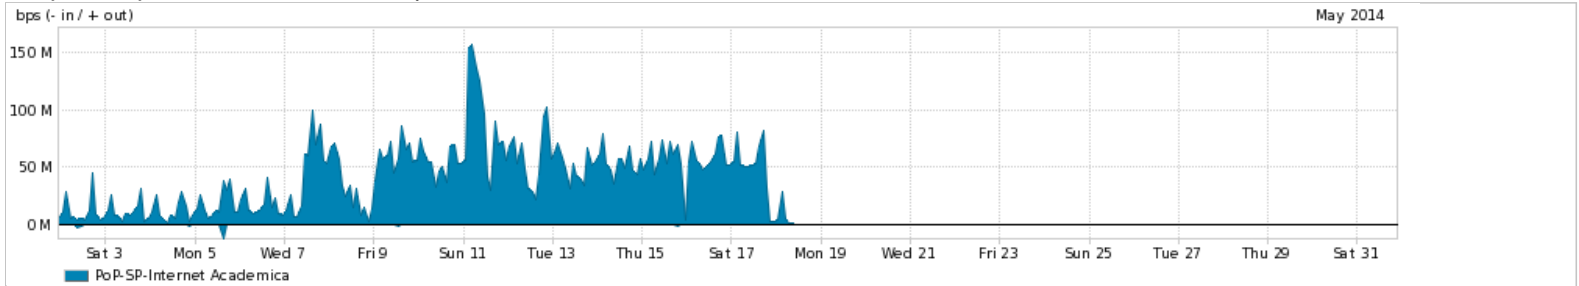

Os gráficos apresentados neste relatório de tráfego estão em formato stack, o que significa que seu valor é uma composição da soma dos componentes listados nas legendas localizadas logo abaixo dos gráficos. Os gráficos estão em "bps x tempo" e possuem dois eixos verticais, Out (positivo) e In (negativo).

Average | Max | PCT95

PROFILE	PROFILE	IN	OUT	TOTAL	
<input checked="" type="checkbox"/>	PoP-SP	Internet Commodity	928.20 Mbps	533.46 Mbps	1.46 Gbps

Utilização das trocas de tráfego comerciais no Brasil pelo PoP-SP

Average | Max | PCT95

PROFILE	PROFILE	IN	OUT	TOTAL	
<input checked="" type="checkbox"/>	PoP-SP	Parceiros	523.52 Mbps	508.64 Mbps	1.03 Gbps

Utilização do serviço de Internet acadêmica internacional pelo PoP-SP