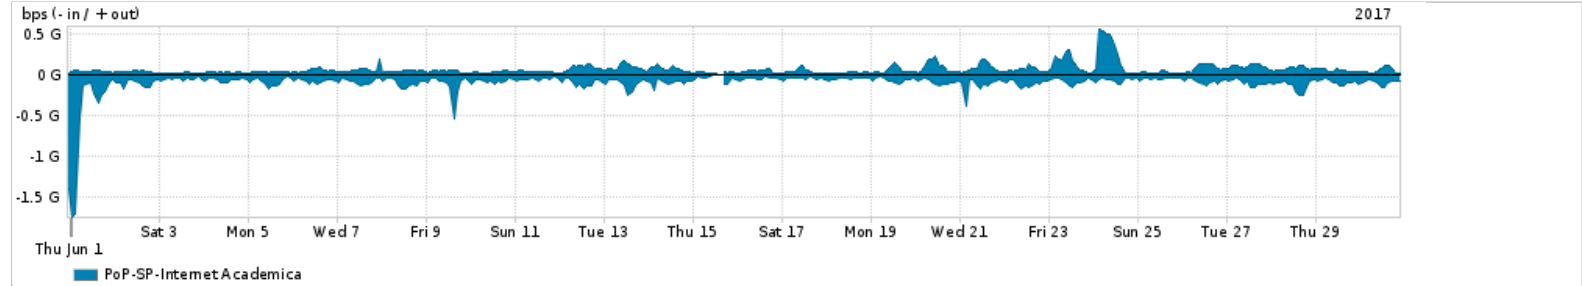

Os gráficos apresentados neste relatório de tráfego estão em formato stack, o que significa que seu valor é uma composição da soma dos componentes listados nas legendas localizadas logo abaixo dos gráficos. Os gráficos estão em "bps x tempo" e possuem dois eixos verticais, Out (positivo) e In (negativo).
 A primeira coluna da tabela define o ponto de referência para entendimento dos valores de In e Out.
 A contabilização do tráfego é sob o ponto de vista do AS da RNP, AS1916.

Utilização do serviço de Internet Commodity pelo PoP-SP

PROFILE	PROFILE	IN	OUT	TOTAL	
X	PoP-SP	Internet Commodity	275.99 Mbps	72.37 Mbps	348.36 Mbps

Utilização das trocas de tráfego comerciais no Brasil pelo PoP-SP

PROFILE	PROFILE	IN	OUT	TOTAL	
X	PoP-SP	Parceiros	1.61 Gbps	952.72 Mbps	2.57 Gbps

Utilização do serviço de Internet acadêmica internacional pelo PoP-SP

PROFILE	PROFILE	IN	OUT	TOTAL	
X	PoP-SP	Internet Acadêmica	103.89 Mbps	57.48 Mbps	161.37 Mbps