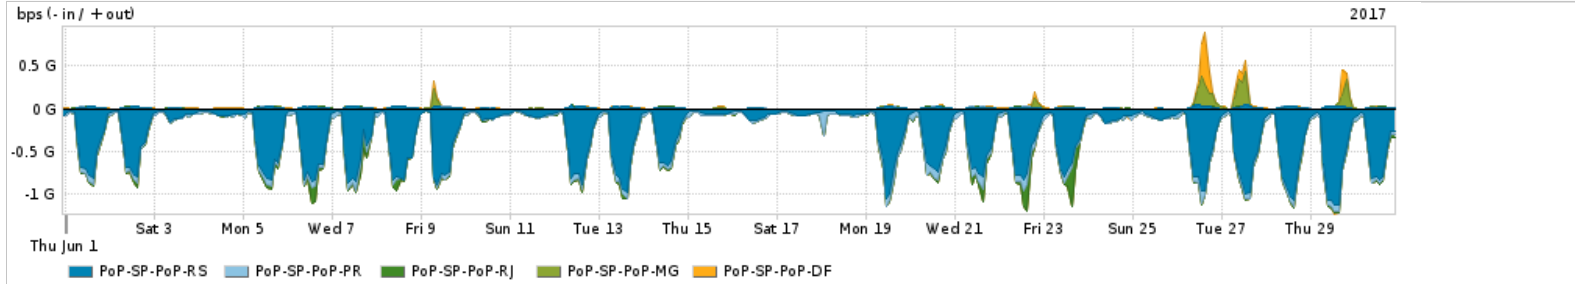

Interesse de tráfego do PoP-SP com os outros PoPs da RNP

Average | Max | PCT95

PROFILE	PROFILE	IN	OUT	TOTAL	
☒	PoP-SP	PoP-RS	307.82 Mbps	8.44 Mbps	316.26 Mbps
☒	PoP-SP	PoP-PR	36.14 Mbps	588.38 Kbps	36.73 Mbps
☒	PoP-SP	PoP-RJ	13.46 Mbps	882.27 Kbps	14.34 Mbps
☒	PoP-SP	PoP-MG	67.84 Kbps	10.18 Mbps	10.25 Mbps
☒	PoP-SP	PoP-DF	47.75 Kbps	8.47 Mbps	8.51 Mbps
☐	PoP-SP	PoP-SP	1.57 Mbps	1.57 Mbps	3.14 Mbps
☐	PoP-SP	PoP-GO	14.82 Kbps	2.14 Mbps	2.16 Mbps
☐	PoP-SP	PoP-AM	19.53 Kbps	1.14 Mbps	1.16 Mbps
☐	PoP-SP	PoP-PA	7.15 Kbps	1.02 Mbps	1.02 Mbps