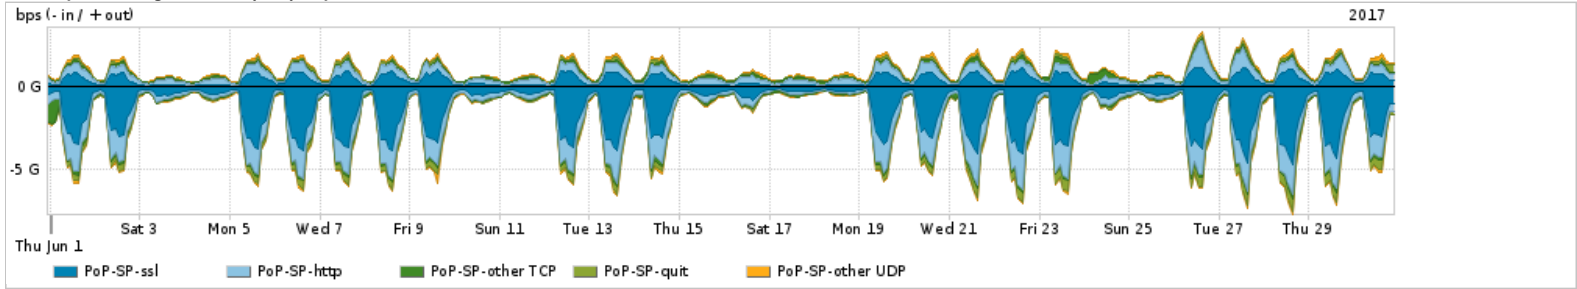

PROFILE	PROFILE	IN	OUT	TOTAL
<input type="checkbox"/>	PoP-SP	PoP-MS	5.03 Kbps	865.08 Kbps
				870.11 Kbps

Distribuição do tráfego do PoP-SP por estado, província ou similar

Average | Max | PCT95

PROFILE	REGION	IN	OUT	TOTAL
<input checked="" type="checkbox"/>	PoP-SP	California	673.82 Mbps	279.26 Mbps
<input checked="" type="checkbox"/>	PoP-SP	Massachusetts	179.39 Mbps	9.27 Mbps
<input checked="" type="checkbox"/>	PoP-SP	Washington	53.87 Mbps	26.31 Mbps
<input checked="" type="checkbox"/>	PoP-SP	Delaware	63.74 Mbps	12.00 Mbps
<input checked="" type="checkbox"/>	PoP-SP	Sao Paulo	17.56 Mbps	40.12 Mbps
<input type="checkbox"/>	PoP-SP	New York	52.01 Mbps	5.49 Mbps
<input type="checkbox"/>	PoP-SP	Texas	29.40 Mbps	18.05 Mbps
<input type="checkbox"/>	PoP-SP	Arizona	30.31 Mbps	840.89 Kbps
<input type="checkbox"/>	PoP-SP	New Hampshire	29.00 Mbps	1.82 Mbps
<input type="checkbox"/>	PoP-SP	Virginia	17.01 Mbps	13.68 Mbps
<input type="checkbox"/>	PoP-SP	Maryland	26.38 Mbps	1.38 Mbps
<input type="checkbox"/>	PoP-SP	Rio de Janeiro	4.41 Mbps	14.89 Mbps
<input type="checkbox"/>	PoP-SP	Noord-Holland	10.91 Mbps	2.69 Mbps
<input type="checkbox"/>	PoP-SP	Distrito Federal	4.38 Mbps	9.15 Mbps
<input type="checkbox"/>	PoP-SP	Colorado	12.23 Mbps	521.57 Kbps

Distribuição do tráfego do PoP-SP por aplicação (análise em camada 3 e 4)

Average | Max | PCT95

PROFILE	APPLICATION	IN	OUT	TOTAL
<input checked="" type="checkbox"/>	PoP-SP	ssl	1.30 Gbps	390.87 Mbps
<input checked="" type="checkbox"/>	PoP-SP	http	665.22 Mbps	347.88 Mbps