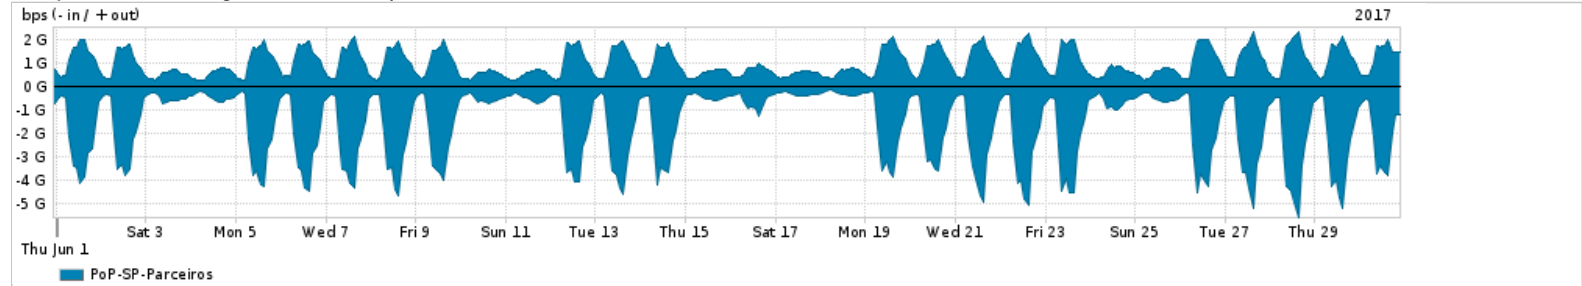

Os gráficos apresentados neste relatório de tráfego estão em formato stack, o que significa que seu valor é uma composição da soma dos componentes listados nas legendas localizadas logo abaixo dos gráficos. Os gráficos estão em "bps x tempo" e possuem dois eixos verticais, Out (positivo) e In (negativo).
 A primeira coluna da tabela define o ponto de referência para entendimento dos valores de In e Out.
 A contabilização do tráfego é sob o ponto de vista do AS da RNP, AS1916.

Legenda:
 PoP - Ponto de presença da RNP
 Parceiros - Provedores comerciais que a RNP mantém acordos de troca de tráfego
 Internet Acadêmica - Acesso às redes acadêmicas internacionais, serviço atualmente provido pela RedClara
 Internet commodity - Acesso pago à Internet global que é oferecido pela RNP aos seus clientes
 ASN - Número do sistema autônomo
 Profile - Objeto gerenciável definido arbitrariamente no Peakflow através de diversos parâmetros (ex: bloco cidr, peer-as, as-path, bgp community, interface, etc)

Utilização do serviço de Internet Commodity pelo PoP-SP

PROFILE	PROFILE	IN	OUT	TOTAL	
X	PoP-SP	Internet Commodity	275.99 Mbps	72.37 Mbps	348.36 Mbps

Utilização das trocas de tráfego comerciais no Brasil pelo PoP-SP

Distribuição do tráfego do PoP-SP por protocolo

Average | Max | PCT95

	PROFILE	PROTOCOL	IN	OUT	TOTAL
<input checked="" type="checkbox"/>	PoP-SP		tcp	2.13 Gbps	3.03 Gbps
<input checked="" type="checkbox"/>	PoP-SP		udp	234.21 Mbps	408.60 Mbps
<input checked="" type="checkbox"/>	PoP-SP		gre	8.45 Mbps	58.81 Mbps
<input checked="" type="checkbox"/>	PoP-SP		esp	10.33 Mbps	13.24 Mbps
<input checked="" type="checkbox"/>	PoP-SP		ah	1.58 Mbps	1.76 Mbps
<input type="checkbox"/>	PoP-SP		icmp	496.56 Kbps	1.72 Mbps
<input type="checkbox"/>	PoP-SP		ipv6	85.44 Kbps	160.46 Kbps
<input type="checkbox"/>	PoP-SP		255	0.00 bps	151.03 Kbps
<input type="checkbox"/>	PoP-SP		ipv6-icmp	15.70 Kbps	47.15 Kbps
<input type="checkbox"/>	PoP-SP		ipv6-nonxt	382.00 bps	382.00 bps