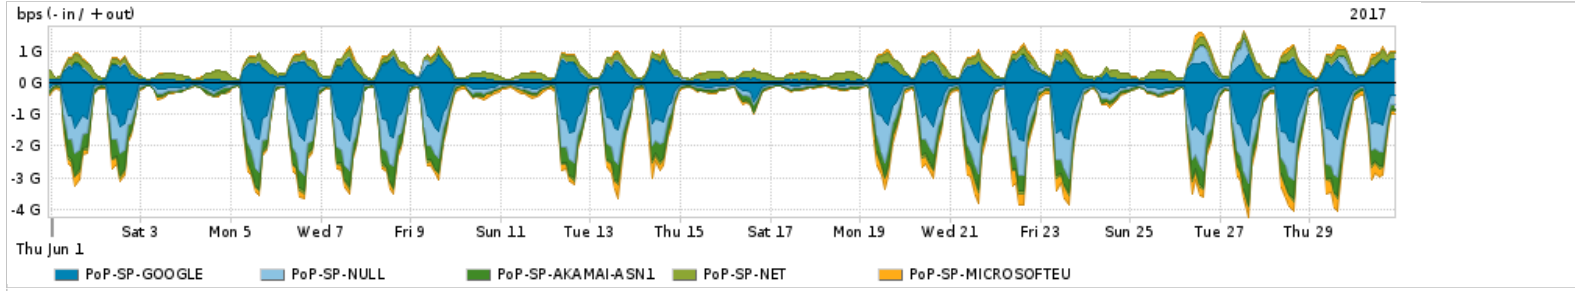

Redes (AS's de origem) mais acessadas pelo PoP-SP

Average | Max | PCT95

PROFILE	AS NAME	ASN	IN	OUT	TOTAL	
☒	PoP-SP	GOOGLE	15169	538.64 Mbps	263.63 Mbps	802.27 Mbps
☒	PoP-SP	NULL	0	353.80 Mbps	27.47 Mbps	381.27 Mbps
☒	PoP-SP	AKAMAI-ASN1	20940	204.36 Mbps	5.16 Mbps	209.53 Mbps
☒	PoP-SP	NET	28573	40.04 Mbps	169.00 Mbps	209.05 Mbps
☒	PoP-SP	MICROSOFTEU	8068	113.34 Mbps	21.50 Mbps	134.84 Mbps
☐	PoP-SP	FACEBOOK	32934	102.66 Mbps	9.19 Mbps	111.85 Mbps
☐	PoP-SP	AMAZON-02	16509	50.54 Mbps	14.94 Mbps	65.48 Mbps
☐	PoP-SP	APPLE	714	29.84 Mbps	34.18 Mbps	64.03 Mbps
☐	PoP-SP	TASCOM	52871	62.61 Mbps	849.28 Kbps	63.46 Mbps
☐	PoP-SP	TELEFNICA-BRASIL-SABR	27699	9.10 Mbps	49.77 Mbps	58.87 Mbps