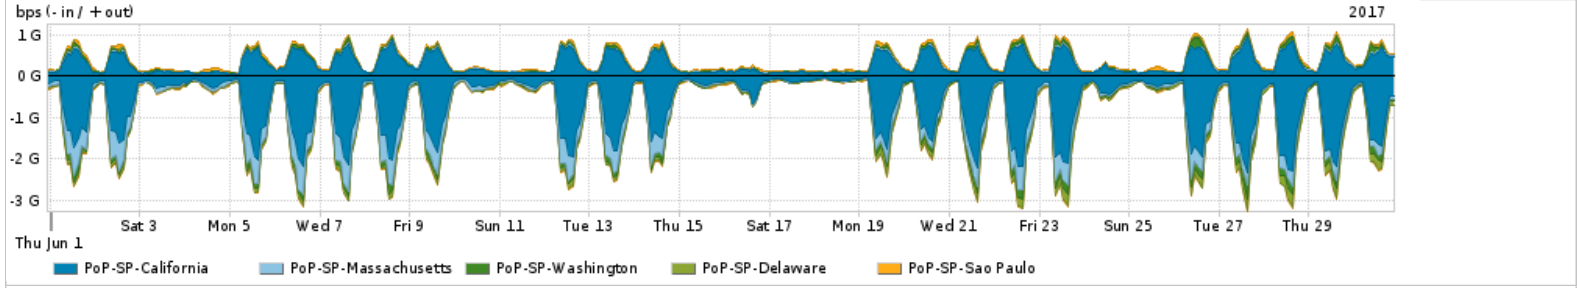

PROFILE	PROFILE	IN	OUT	TOTAL
☐	PoP-SP	PoP-MS	5.03 Kbps	865.08 Kbps
				870.11 Kbps

Distribuição do tráfego do PoP-SP por estado, província ou similar

Average | Max | PCT95

PROFILE	REGION	IN	OUT	TOTAL
☒	PoP-SP	California	673.82 Mbps	279.26 Mbps
☒	PoP-SP	Massachusetts	179.39 Mbps	9.27 Mbps
☒	PoP-SP	Washington	53.87 Mbps	26.31 Mbps
☒	PoP-SP	Delaware	63.74 Mbps	12.00 Mbps
☒	PoP-SP	Sao Paulo	17.56 Mbps	40.12 Mbps
☐	PoP-SP	New York	52.01 Mbps	5.49 Mbps
☐	PoP-SP	Texas	29.40 Mbps	18.05 Mbps
☐	PoP-SP	Arizona	30.31 Mbps	840.89 Kbps
☐	PoP-SP	New Hampshire	29.00 Mbps	1.82 Mbps
☐	PoP-SP	Virginia	17.01 Mbps	13.68 Mbps
☐	PoP-SP	Maryland	26.38 Mbps	1.38 Mbps
☐	PoP-SP	Rio de Janeiro	4.41 Mbps	14.89 Mbps
☐	PoP-SP	Noord-Holland	10.91 Mbps	2.69 Mbps
☐	PoP-SP	Distrito Federal	4.38 Mbps	9.15 Mbps
☐	PoP-SP	Colorado	12.23 Mbps	521.57 Kbps