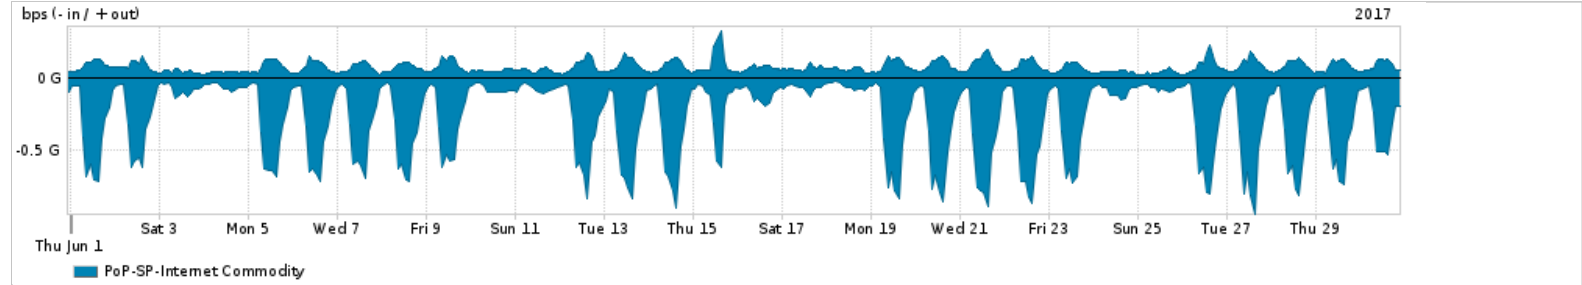

Os gráficos apresentados neste relatório de tráfego estão em formato stack, o que significa que seu valor é uma composição da soma dos componentes listados nas legendas localizadas logo abaixo dos gráficos. Os gráficos estão em "bps x tempo" e possuem dois eixos verticais, Out (positivo) e In (negativo).
 A primeira coluna da tabela define o ponto de referência para entendimento dos valores de In e Out.
 A contabilização do tráfego é sob o ponto de vista do AS da RNP, AS1916.

Legenda:
 PoP - Ponto de presença da RNP
 Parceiros - Provedores comerciais que a RNP mantém acordos de troca de tráfego
 Internet Acadêmica - Acesso às redes acadêmicas internacionais, serviço atualmente provido pela RedClara
 Internet commodity - Acesso pago à Internet global que é oferecido pela RNP aos seus clientes
 ASN - Número do sistema autônomo
 Profile - Objeto gerenciável definido arbitrariamente no Peakflow através de diversos parâmetros (ex: bloco cidr, peer-as, as-path, bgp community, interface, etc)

Utilização do serviço de Internet Commodity pelo PoP-SP

PROFILE	PROFILE	IN	OUT	TOTAL	
X	PoP-SP	Internet Commodity	275.99 Mbps	72.37 Mbps	348.36 Mbps

Utilização das trocas de tráfego comerciais no Brasil pelo PoP-SP