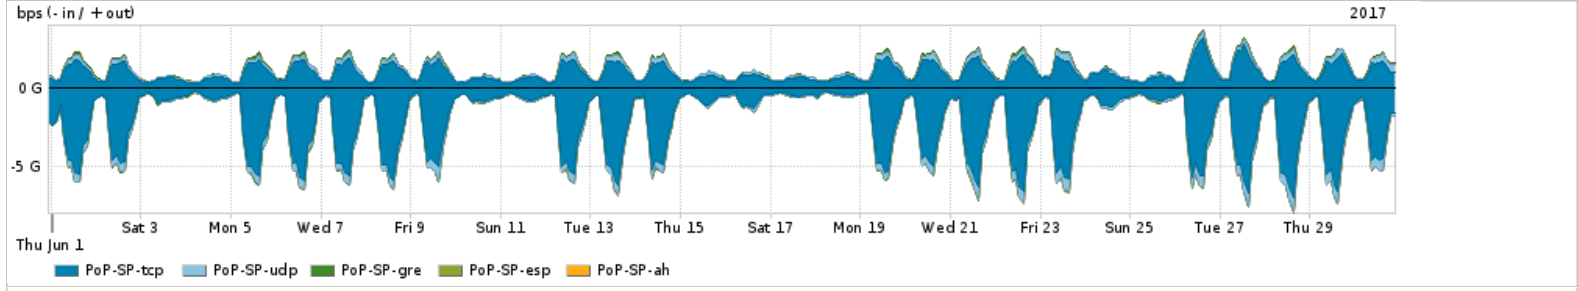

PROFILE	APPLICATION	IN	OUT	TOTAL
☒	PoP-SP		other TCP	123.65 Mbps	247.76 Mbps
☒	PoP-SP		quit	166.46 Mbps	238.62 Mbps
☒	PoP-SP		other UDP	61.29 Mbps	156.17 Mbps
☐	PoP-SP		ssh	10.40 Mbps	20.39 Mbps
☐	PoP-SP		rsync	16.85 Mbps	19.81 Mbps
☐	PoP-SP		smtp	4.87 Mbps	12.07 Mbps
☐	PoP-SP		macromedia-fcs	7.61 Mbps	10.62 Mbps
☐	PoP-SP		dns	4.43 Mbps	7.55 Mbps

Distribuição do tráfego do PoP-SP por protocolo

Average | Max | PCT95

	PROFILE	PROTOCOL	IN	OUT	TOTAL
☒	PoP-SP		tcp	2.13 Gbps	3.03 Gbps
☒	PoP-SP		udp	234.21 Mbps	408.60 Mbps
☒	PoP-SP		gre	8.45 Mbps	58.81 Mbps
☒	PoP-SP		esp	10.33 Mbps	13.24 Mbps
☒	PoP-SP		ah	1.58 Mbps	1.76 Mbps
☐	PoP-SP		icmp	496.56 Kbps	1.72 Mbps
☐	PoP-SP		ipv6	85.44 Kbps	160.46 Kbps
☐	PoP-SP		255	0.00 bps	151.03 Kbps
☐	PoP-SP		ipv6-icmp	15.70 Kbps	47.15 Kbps
☐	PoP-SP		ipv6-nonxt	382.00 bps	382.00 bps

For assistance with this product, please contact support@arbornetworks.com.