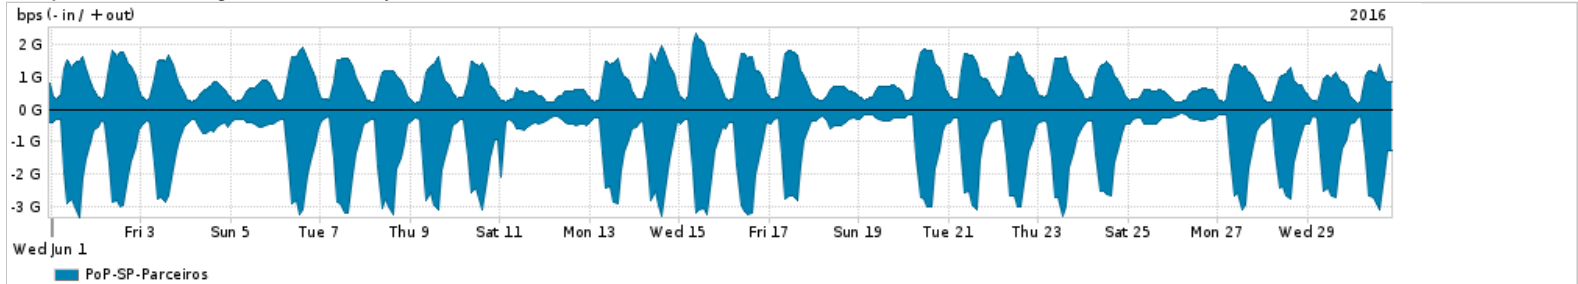

Os gráficos apresentados neste relatório de tráfego estão em formato stack, o que significa que seu valor é uma composição da soma dos componentes listados nas legendas localizadas logo abaixo dos gráficos. Os gráficos estão em "bps x tempo" e possuem dois eixos verticais, Out (positivo) e In (negativo).
 A primeira coluna da tabela define o ponto de referência para entendimento dos valores de In e Out.
 A contabilização do tráfego é sob o ponto de vista do AS da RNP, AS1916.

Legenda:
 PoP - Ponto de presença da RNP
 Parceiros - Provedores comerciais que a RNP mantém acordos de troca de tráfego
 Internet Acadêmica - Acesso às redes acadêmicas internacionais, serviço atualmente provido pela RedClara
 Internet commodity - Acesso pago à Internet global que é oferecido pela RNP aos seus clientes
 ASN - Número do sistema autônomo
 Profile - Objeto gerenciável definido arbitrariamente no Peakflow através de diversos parâmetros (ex: bloco cidr, peer-as, as-path, bgp community, interface, etc)

Utilização do serviço de Internet Commodity pelo PoP-SP

Average | Max | PCT95

PROFILE	PROFILE	IN	OUT	TOTAL	
<input type="checkbox"/>	PoP-SP	Internet Commodity	383.94 Mbps	177.25 Mbps	561.19 Mbps

Utilização das trocas de tráfego comerciais no Brasil pelo PoP-SP