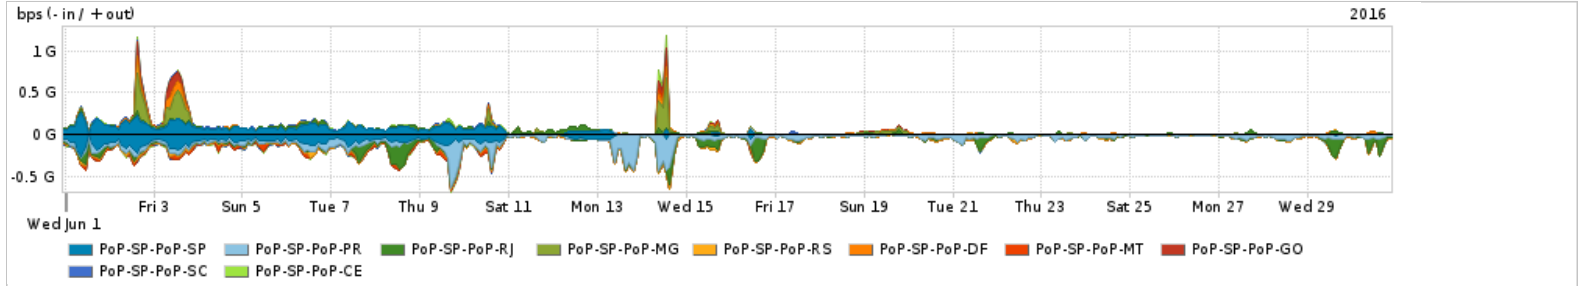

PROFILE	PROFILE	IN	OUT	TOTAL	
<input type="checkbox"/>	PoP-SP	Internet Acadêmica	107.70 Mbps	41.96 Mbps	149.65 Mbps

Redes (AS's de origem) mais acessadas pelo PoP-SP

Average | Max | PCT95

PROFILE	AS NAME	ASN	IN	OUT	TOTAL	
<input type="checkbox"/>	PoP-SP	GOOGLE	15169	323.03 Mbps	103.04 Mbps	426.07 Mbps
<input type="checkbox"/>	PoP-SP	AKAMAI-ASN1	20940	275.27 Mbps	5.81 Mbps	281.08 Mbps
<input type="checkbox"/>	PoP-SP	NET	28573	48.21 Mbps	188.55 Mbps	236.76 Mbps
<input type="checkbox"/>	PoP-SP	CPDDED-S-PPBR	28637	6.15 Mbps	136.16 Mbps	142.32 Mbps
<input type="checkbox"/>	PoP-SP	TELESP	27699	14.67 Mbps	82.51 Mbps	97.18 Mbps
<input type="checkbox"/>	PoP-SP	FACEBOOK	32934	72.85 Mbps	8.98 Mbps	81.83 Mbps
<input type="checkbox"/>	PoP-SP	NULL	0	47.24 Mbps	33.85 Mbps	81.09 Mbps
<input type="checkbox"/>	PoP-SP	TASCOM	52871	73.87 Mbps	393.00 bps	73.87 Mbps
<input type="checkbox"/>	PoP-SP	MICROSOFTEU	8068	54.21 Mbps	7.90 Mbps	62.11 Mbps
<input type="checkbox"/>	PoP-SP	AMAZON-02	16509	42.40 Mbps	18.75 Mbps	61.15 Mbps

Interesse de tráfego do PoP-SP com os outros PoPs da RNP

Average | Max | PCT95

PROFILE	PROFILE	IN	OUT	TOTAL	
<input type="checkbox"/>	PoP-SP	PoP-SP	33.36 Mbps	33.36 Mbps	66.73 Mbps
<input type="checkbox"/>	PoP-SP	PoP-PR	48.80 Mbps	243.74 Kbps	49.04 Mbps
<input type="checkbox"/>	PoP-SP	PoP-RJ	19.06 Mbps	9.35 Mbps	28.41 Mbps
<input type="checkbox"/>	PoP-SP	PoP-MG	996.89 Kbps	13.67 Mbps	14.67 Mbps
<input type="checkbox"/>	PoP-SP	PoP-RS	8.81 Mbps	917.10 Kbps	9.73 Mbps
<input type="checkbox"/>	PoP-SP	PoP-DF	1.17 Mbps	5.47 Mbps	6.65 Mbps
<input type="checkbox"/>	PoP-SP	PoP-MT	5.50 Mbps	684.58 Kbps	6.19 Mbps
<input type="checkbox"/>	PoP-SP	PoP-GO	88.14 Kbps	4.09 Mbps	4.18 Mbps
<input type="checkbox"/>	PoP-SP	PoP-SC	1.31 Mbps	2.22 Mbps	3.53 Mbps