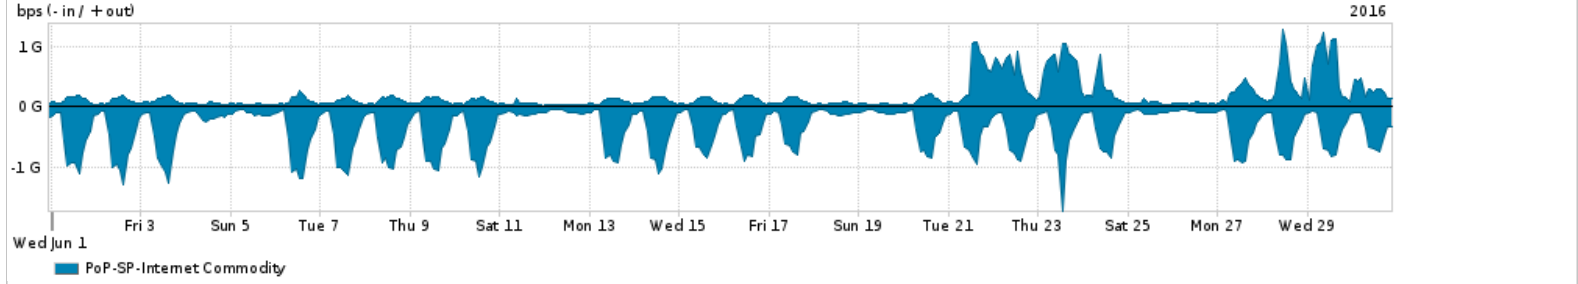

Os gráficos apresentados neste relatório de tráfego estão em formato stack, o que significa que seu valor é uma composição da soma dos componentes listados nas legendas localizadas logo abaixo dos gráficos. Os gráficos estão em "bps x tempo" e possuem dois eixos verticais, Out (positivo) e In (negativo).
 A primeira coluna da tabela define o ponto de referência para entendimento dos valores de In e Out.
 A contabilização do tráfego é sob o ponto de vista do AS da RNP, AS1916.

Legenda:
 PoP - Ponto de presença da RNP
 Parceiros - Provedores comerciais que a RNP mantém acordos de troca de tráfego
 Internet Acadêmica - Acesso às redes acadêmicas internacionais, serviço atualmente provido pela RedClara
 Internet commodity - Acesso pago à Internet global que é oferecido pela RNP aos seus clientes
 ASN - Número do sistema autônomo
 Profile - Objeto gerenciável definido arbitrariamente no Peakflow através de diversos parâmetros (ex: bloco cidr, peer-as, as-path, bgp community, interface, etc)

Utilização do serviço de Internet Commodity pelo PoP-SP

Average | Max | PCT95

PROFILE	PROFILE	IN	OUT	TOTAL	
<input type="checkbox"/>	PoP-SP	Internet Commodity	383.94 Mbps	177.25 Mbps	561.19 Mbps

Utilização das trocas de tráfego comerciais no Brasil pelo PoP-SP