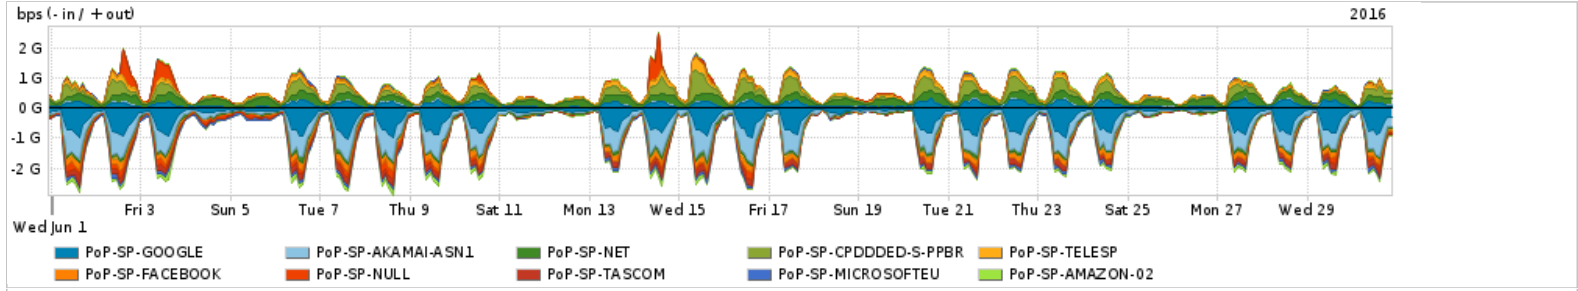

Os gráficos apresentados neste relatório de tráfego estão em formato stack, o que significa que seu valor é uma composição da soma dos componentes listados nas legendas localizadas logo abaixo dos gráficos. Os gráficos estão em "bps x tempo" e possuem dois eixos verticais, Out (positivo) e In (negativo).
 A primeira coluna da tabela define o ponto de referência para entendimento dos valores de In e Out.
 A contabilização do tráfego é sob o ponto de vista do AS da RNP, AS1916.

Utilização do serviço de Internet Commodity pelo PoP-SP

Average | Max | PCT95

PROFILE	PROFILE	IN	OUT	TOTAL	
<input type="checkbox"/>	PoP-SP	Internet Commodity	383.94 Mbps	177.25 Mbps	561.19 Mbps

Utilização das trocas de tráfego comerciais no Brasil pelo PoP-SP

Average | Max | PCT95

PROFILE	PROFILE	IN	OUT	TOTAL	
<input type="checkbox"/>	PoP-SP	Parceiros	1.25 Gbps	848.45 Mbps	2.09 Gbps

Utilização do serviço de Internet acadêmica internacional pelo PoP-SP

Average | Max | PCT95

PROFILE	PROFILE	IN	OUT	TOTAL	
<input type="checkbox"/>	PoP-SP	Internet Acadêmica	107.70 Mbps	41.96 Mbps	149.65 Mbps

Redes (AS's de origem) mais acessadas pelo PoP-SP

Average | Max | PCT95

PROFILE	AS NAME	ASN	IN	OUT	TOTAL	
<input type="checkbox"/>	PoP-SP	GOOGLE	15169	323.03 Mbps	103.04 Mbps	426.07 Mbps
<input type="checkbox"/>	PoP-SP	AKAMAI-ASN1	20940	275.27 Mbps	5.81 Mbps	281.08 Mbps
<input type="checkbox"/>	PoP-SP	NET	28573	48.21 Mbps	188.55 Mbps	236.76 Mbps
<input type="checkbox"/>	PoP-SP	CPDDED-S-PPBR	28637	6.15 Mbps	136.16 Mbps	142.32 Mbps
<input type="checkbox"/>	PoP-SP	TELESP	27699	14.67 Mbps	82.51 Mbps	97.18 Mbps
<input type="checkbox"/>	PoP-SP	FACEBOOK	32934	72.85 Mbps	8.98 Mbps	81.83 Mbps
<input type="checkbox"/>	PoP-SP	NULL	0	47.24 Mbps	33.85 Mbps	81.09 Mbps
<input type="checkbox"/>	PoP-SP	TASCOM	52871	73.87 Mbps	393.00 bps	73.87 Mbps
<input type="checkbox"/>	PoP-SP	MICROSOFTEU	8068	54.21 Mbps	7.90 Mbps	62.11 Mbps
<input type="checkbox"/>	PoP-SP	AMAZON-02	16509	42.40 Mbps	18.75 Mbps	61.15 Mbps