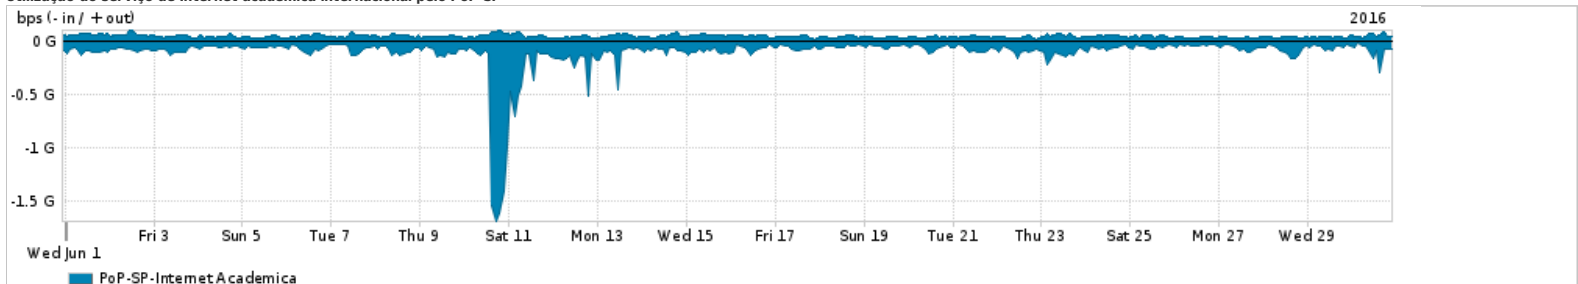

Os gráficos apresentados neste relatório de tráfego estão em formato stack, o que significa que seu valor é uma composição da soma dos componentes listados nas legendas localizadas logo abaixo dos gráficos. Os gráficos estão em "bps x tempo" e possuem dois eixos verticais, Out (positivo) e In (negativo).
 A primeira coluna da tabela define o ponto de referência para entendimento dos valores de In e Out.
 A contabilização do tráfego é sob o ponto de vista do AS da RNP, AS1916.

Utilização do serviço de Internet Commodity pelo PoP-SP

Average | Max | PCT95

PROFILE	PROFILE	IN	OUT	TOTAL	
<input type="checkbox"/>	PoP-SP	Internet Commodity	383.94 Mbps	177.25 Mbps	561.19 Mbps

Utilização das trocas de tráfego comerciais no Brasil pelo PoP-SP

Average | Max | PCT95

PROFILE	PROFILE	IN	OUT	TOTAL	
<input type="checkbox"/>	PoP-SP	Parceiros	1.25 Gbps	848.45 Mbps	2.09 Gbps

Utilização do serviço de Internet acadêmica internacional pelo PoP-SP

Average | Max | PCT95