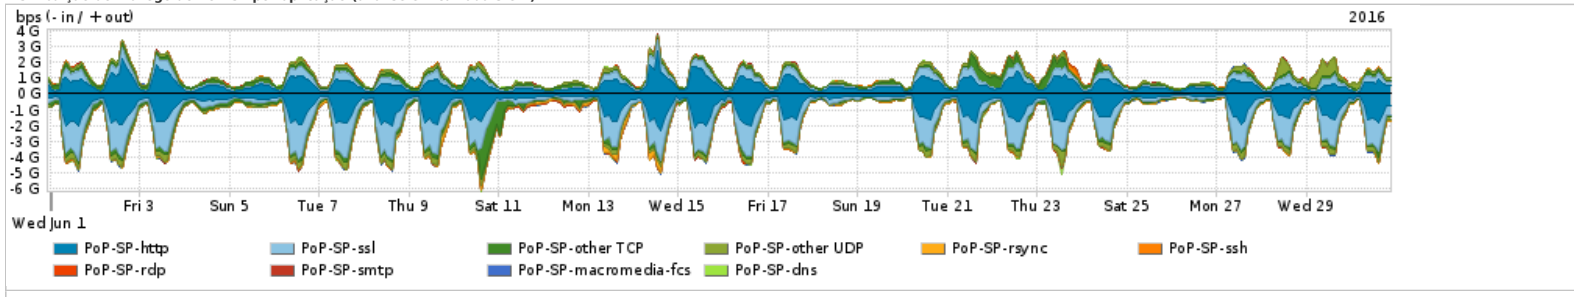

PROFILE	PROFILE	IN	OUT	TOTAL	
<input type="checkbox"/>	PoP-SP	PoP-CE	617.31 Kbps	2.28 Mbps	2.90 Mbps

Distribuição do tráfego do PoP-SP por estado, província ou similar

Average | Max | PCT95

PROFILE	REGION	IN	OUT	TOTAL	
<input type="checkbox"/>	PoP-SP	California	436.43 Mbps	146.20 Mbps	582.63 Mbps
<input type="checkbox"/>	PoP-SP	Massachusetts	354.30 Mbps	8.47 Mbps	362.77 Mbps
<input type="checkbox"/>	PoP-SP	Sao Paulo	47.49 Mbps	245.05 Mbps	292.53 Mbps
<input type="checkbox"/>	PoP-SP	Delaware	48.16 Mbps	7.75 Mbps	55.91 Mbps
<input type="checkbox"/>	PoP-SP	Washington	39.22 Mbps	14.72 Mbps	53.93 Mbps
<input type="checkbox"/>	PoP-SP	Connecticut	45.40 Mbps	832.84 Kbps	46.23 Mbps
<input type="checkbox"/>	PoP-SP	Virginia	16.19 Mbps	24.40 Mbps	40.59 Mbps
<input type="checkbox"/>	PoP-SP	Zhejiang	291.14 Kbps	38.21 Mbps	38.50 Mbps
<input type="checkbox"/>	PoP-SP	Rio de Janeiro	6.92 Mbps	30.40 Mbps	37.32 Mbps
<input type="checkbox"/>	PoP-SP	Colorado	30.03 Mbps	680.39 Kbps	30.71 Mbps
<input type="checkbox"/>	PoP-SP	Arizona	26.04 Mbps	945.47 Kbps	26.99 Mbps
<input type="checkbox"/>	PoP-SP	Guangdong	489.44 Kbps	24.78 Mbps	25.27 Mbps
<input type="checkbox"/>	PoP-SP	Maryland	23.35 Mbps	662.57 Kbps	24.01 Mbps
<input type="checkbox"/>	PoP-SP	Louisiana	14.26 Mbps	8.16 Mbps	22.42 Mbps
<input type="checkbox"/>	PoP-SP	Distrito Federal	7.94 Mbps	8.45 Mbps	16.39 Mbps

Distribuição do tráfego do PoP-SP por aplicação (análise em camada 3 e 4)

Average | Max | PCT95

PROFILE	APPLICATION	IN	OUT	TOTAL	
<input type="checkbox"/>	PoP-SP	http	751.04 Mbps	539.79 Mbps	1.29 Gbps
<input type="checkbox"/>	PoP-SP	ssl	686.65 Mbps	216.37 Mbps	903.02 Mbps