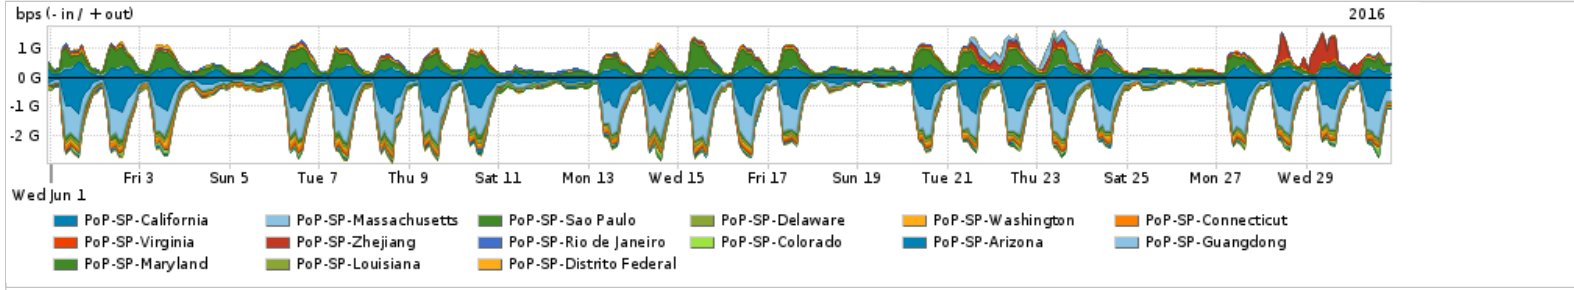

PROFILE	PROFILE	IN	OUT	TOTAL	
☐	PoP-SP	PoP-CE	617.31 Kbps	2.28 Mbps	2.90 Mbps

Distribuição do tráfego do PoP-SP por estado, província ou similar

Average | Max | PCT95

PROFILE	REGION	IN	OUT	TOTAL	
☐	PoP-SP	California	436.43 Mbps	146.20 Mbps	582.63 Mbps
☐	PoP-SP	Massachusetts	354.30 Mbps	8.47 Mbps	362.77 Mbps
☐	PoP-SP	Sao Paulo	47.49 Mbps	245.05 Mbps	292.53 Mbps
☐	PoP-SP	Delaware	48.16 Mbps	7.75 Mbps	55.91 Mbps
☐	PoP-SP	Washington	39.22 Mbps	14.72 Mbps	53.93 Mbps
☐	PoP-SP	Connecticut	45.40 Mbps	832.84 Kbps	46.23 Mbps
☐	PoP-SP	Virginia	16.19 Mbps	24.40 Mbps	40.59 Mbps
☐	PoP-SP	Zhejiang	291.14 Kbps	38.21 Mbps	38.50 Mbps
☐	PoP-SP	Rio de Janeiro	6.92 Mbps	30.40 Mbps	37.32 Mbps
☐	PoP-SP	Colorado	30.03 Mbps	680.39 Kbps	30.71 Mbps
☐	PoP-SP	Arizona	26.04 Mbps	945.47 Kbps	26.99 Mbps
☐	PoP-SP	Guangdong	489.44 Kbps	24.78 Mbps	25.27 Mbps
☐	PoP-SP	Maryland	23.35 Mbps	662.57 Kbps	24.01 Mbps
☐	PoP-SP	Louisiana	14.26 Mbps	8.16 Mbps	22.42 Mbps
☐	PoP-SP	Distrito Federal	7.94 Mbps	8.45 Mbps	16.39 Mbps