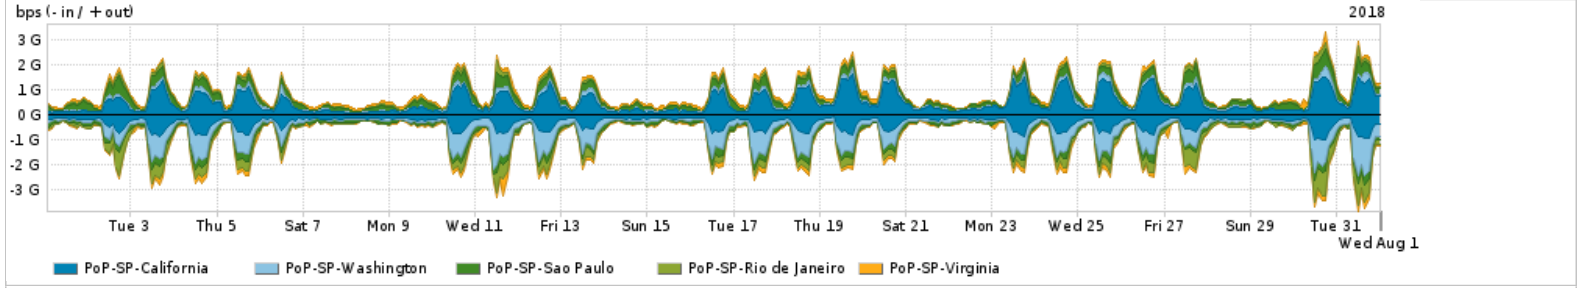

PROFILE	PROFILE	IN	OUT	TOTAL
☐	PoP-SP	PoP-AM	222.22 Kbps	11.30 Mbps	11.53 Mbps

Distribuição do tráfego do PoP-SP por estado, província ou similar

Average | Max | PCT95

	PROFILE	REGION	IN	OUT	TOTAL
☒	PoP-SP	California	306.41 Mbps	479.16 Mbps	785.58 Mbps
☒	PoP-SP	Washington	339.66 Mbps	67.98 Mbps	407.64 Mbps
☒	PoP-SP	Sao Paulo	133.76 Mbps	205.33 Mbps	339.09 Mbps
☒	PoP-SP	Rio de Janeiro	152.36 Mbps	60.19 Mbps	212.55 Mbps
☒	PoP-SP	Virginia	75.61 Mbps	99.99 Mbps	175.60 Mbps
☐	PoP-SP	Massachusetts	144.01 Mbps	11.29 Mbps	155.30 Mbps
☐	PoP-SP	Minas Gerais	11.26 Mbps	113.67 Mbps	124.94 Mbps
☐	PoP-SP	Distrito Federal	4.65 Mbps	63.06 Mbps	67.71 Mbps
☐	PoP-SP	Alabama	42.52 Mbps	474.33 Kbps	43.00 Mbps
☐	PoP-SP	Rio Grande do Sul	8.60 Mbps	31.91 Mbps	40.51 Mbps
☐	PoP-SP	Parana	6.83 Mbps	27.69 Mbps	34.52 Mbps
☐	PoP-SP	Colorado	33.46 Mbps	790.82 Kbps	34.25 Mbps
☐	PoP-SP	Delaware	25.22 Mbps	517.58 Kbps	25.73 Mbps
☐	PoP-SP	Quebec	21.55 Mbps	2.78 Mbps	24.32 Mbps
☐	PoP-SP	Santa Catarina	2.75 Mbps	20.68 Mbps	23.43 Mbps