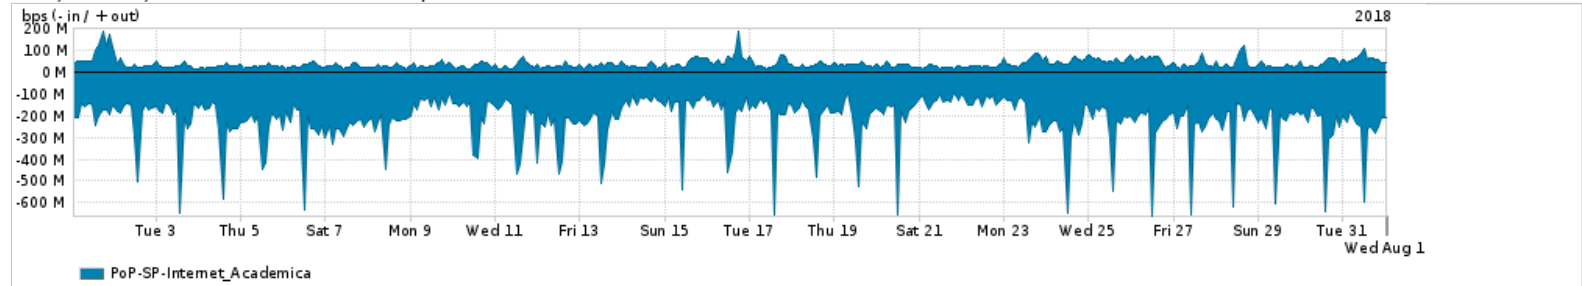

Utilização do serviço de Internet acadêmica internacional pelo PoP-SP

	PROFILE	PROFILE	IN	OUT	TOTAL
☒	PoP-SP	Internet_Academica	216.00 Mbps	39.43 Mbps	255.43 Mbps