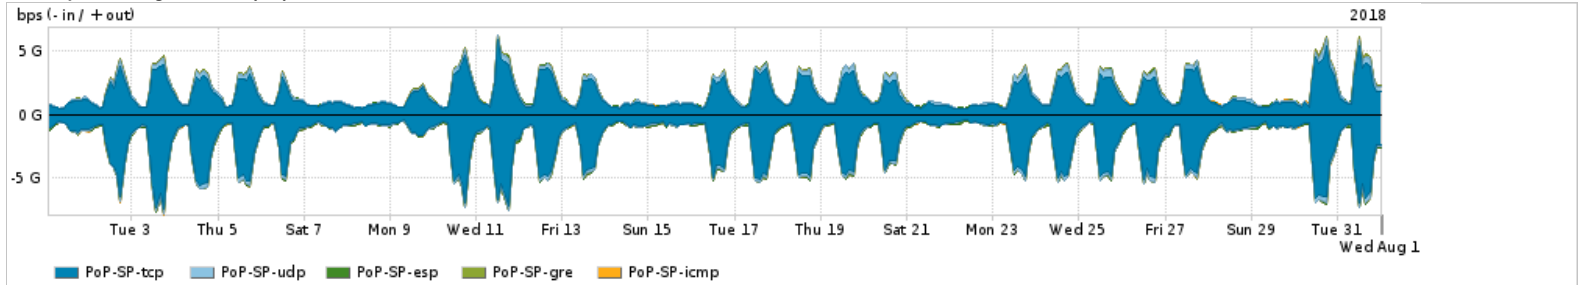

PROFILE	APPLICATION	IN	OUT	TOTAL
☒	PoP-SP	other TCP	208.33 Mbps	103.72 Mbps	312.05 Mbps
☒	PoP-SP	quit	60.58 Mbps	114.53 Mbps	175.11 Mbps
☒	PoP-SP	other UDP	54.30 Mbps	80.07 Mbps	134.37 Mbps
☐	PoP-SP	rsync	41.31 Mbps	3.38 Mbps	44.69 Mbps
☐	PoP-SP	ssh	17.25 Mbps	13.54 Mbps	30.79 Mbps
☐	PoP-SP	smtp	3.74 Mbps	7.20 Mbps	10.93 Mbps
☐	PoP-SP	ntp	694.39 Kbps	6.57 Mbps	7.27 Mbps
☐	PoP-SP	macromedia-fcs	1.28 Mbps	5.86 Mbps	7.13 Mbps

Distribuição do tráfego do PoP-SP por protocolo

Average | Max | PCT95

	PROFILE	PROTOCOL	IN	OUT	TOTAL
☒	PoP-SP	tcp	2.12 Gbps	1.55 Gbps	3.67 Gbps
☒	PoP-SP	udp	123.02 Mbps	208.20 Mbps	331.22 Mbps
☒	PoP-SP	esp	61.12 Mbps	14.67 Mbps	75.79 Mbps
☒	PoP-SP	gre	6.97 Mbps	35.36 Mbps	42.33 Mbps
☒	PoP-SP	icmp	2.10 Mbps	3.17 Mbps	5.28 Mbps
☐	PoP-SP	ipv6-icmp	29.52 Kbps	161.38 Kbps	190.90 Kbps
☐	PoP-SP	ipv6	74.15 Kbps	14.74 Kbps	88.89 Kbps
☐	PoP-SP	sctp	430.00 bps	0.00 bps	430.00 bps
☐	PoP-SP	255	109.00 bps	0.00 bps	109.00 bps
☐	PoP-SP	iso-ip	3.00 bps	0.00 bps	3.00 bps

For assistance with this product, please contact support at <https://support.arbornetworks.com>