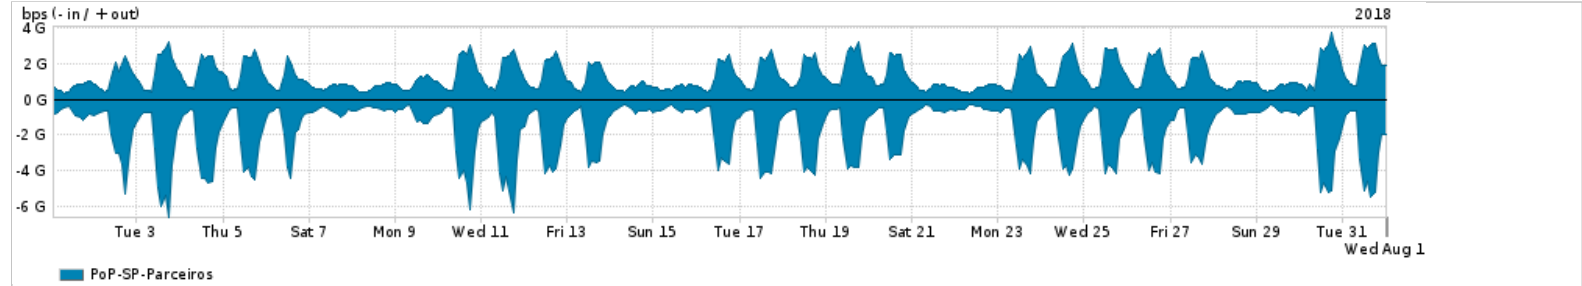

Os gráficos apresentados neste relatório de tráfego estão em formato stack, o que significa que seu valor é uma composição da soma dos componentes listados nas legendas localizadas logo abaixo dos gráficos. Os gráficos estão em "bps x tempo" e possuem dois eixos verticais, Out (positivo) e In (negativo).

A primeira coluna da tabela define o ponto de referência para entendimento dos valores de In e Out.
A contabilização do tráfego é sob o ponto de vista do AS da RNP, AS1916.

Legenda:

PoP - Ponto de presença da RNP

ASN - Número do sistema autônomo

Profile - Objeto gerenciável definido arbitrariamente no Peakflow através de diversos parâmetros (ex: bloco cidr, peer-as, as-path, bgp community, interface, etc)

Utilização do serviço de Internet Commodity pelo PoP-SP

	PROFILE	PROFILE	IN	OUT	TOTAL
<input checked="" type="checkbox"/>	PoP-SP	Internet_Commodity	193.17 Mbps	66.47 Mbps	259.64 Mbps

Utilização das trocas de tráfego comerciais no Brasil pelo PoP-SP

	PROFILE	PROFILE	IN	OUT	TOTAL
<input checked="" type="checkbox"/>	PoP-SP	Parceiros	1.71 Gbps	1.30 Gbps	3.01 Gbps