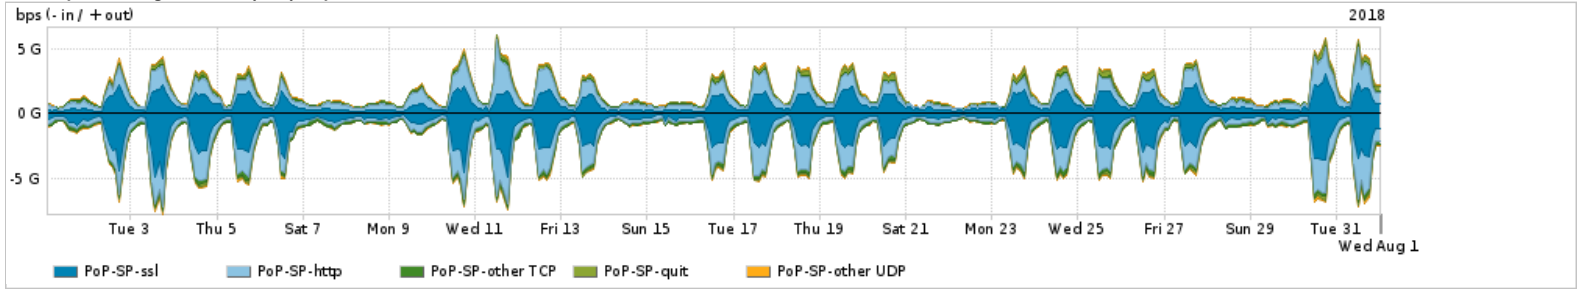

Distribuição do tráfego do PoP-SP por aplicação (análise em camada 3 e 4)

Average | Max | PCT95

	PROFILE	APPLICATION	IN	OUT	TOTAL
☒	PoP-SP	ssl	1.05 Gbps	752.01 Mbps	1.81 Gbps
☒	PoP-SP	http	787.49 Mbps	658.05 Mbps	1.45 Gbps