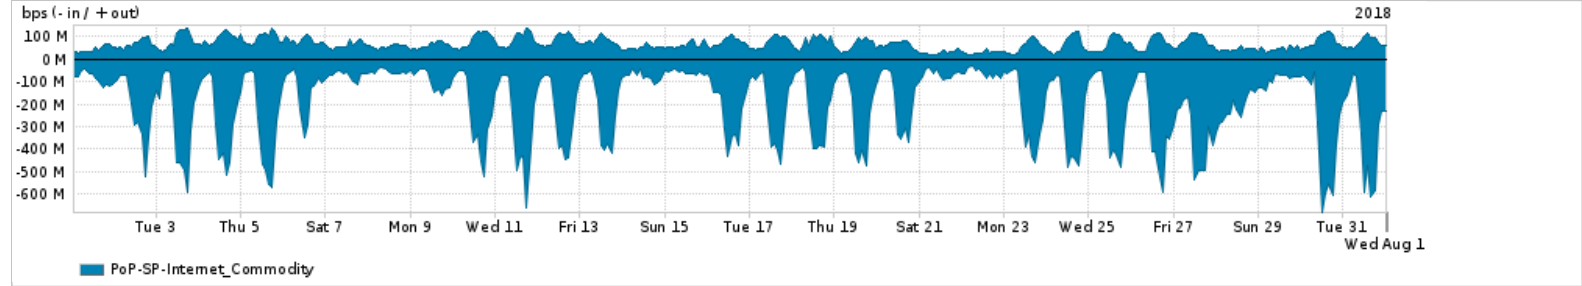

Os gráficos apresentados neste relatório de tráfego estão em formato stack, o que significa que seu valor é uma composição da soma dos componentes listados nas legendas localizadas logo abaixo dos gráficos. Os gráficos estão em "bps x tempo" e possuem dois eixos verticais, Out (positivo) e In (negativo).

A primeira coluna da tabela define o ponto de referência para entendimento dos valores de In e Out.
A contabilização do tráfego é sob o ponto de vista do AS da RNP, AS1916.

Legenda:

PoP - Ponto de presença da RNP

ASN - Número do sistema autônomo

Profile - Objeto gerenciável definido arbitrariamente no Peakflow através de diversos parâmetros (ex: bloco cidr, peer-as, as-path, bgp community, interface, etc)

Utilização do serviço de Internet Commodity pelo PoP-SP