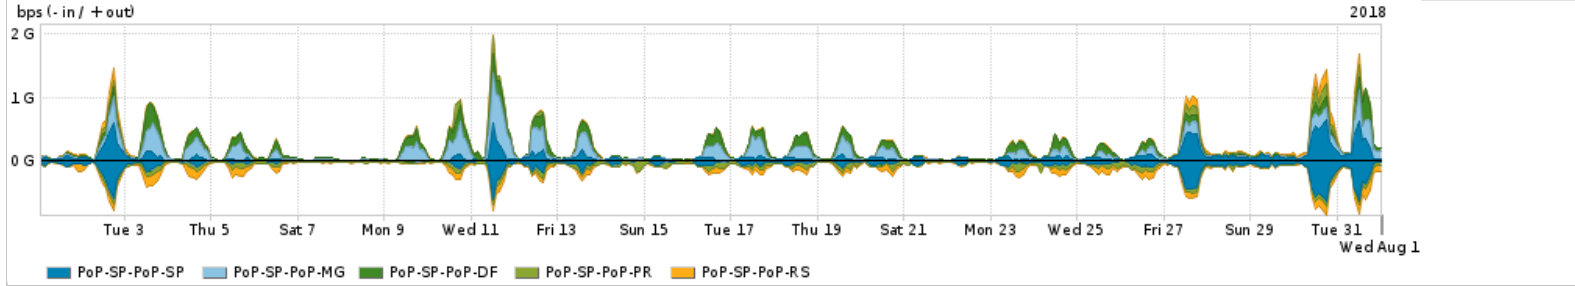

Interesse de tráfego do PoP-SP com os outros PoPs da RNP

Average | Max | PCT95

	PROFILE	PROFILE	IN	OUT	TOTAL
☒	PoP-SP	PoP-SP	58.52 Mbps	58.52 Mbps	117.05 Mbps
☒	PoP-SP	PoP-MG	1.42 Mbps	84.82 Mbps	86.25 Mbps
☒	PoP-SP	PoP-DF	1.07 Mbps	60.48 Mbps	61.55 Mbps
☒	PoP-SP	PoP-PR	39.69 Mbps	12.35 Mbps	52.04 Mbps
☒	PoP-SP	PoP-RS	35.10 Mbps	14.26 Mbps	49.37 Mbps
☐	PoP-SP	PoP-RJ	1.62 Mbps	31.32 Mbps	32.93 Mbps
☐	PoP-SP	PoP-PA	369.39 Kbps	21.32 Mbps	21.69 Mbps
☐	PoP-SP	PoP-GO	265.37 Kbps	15.74 Mbps	16.01 Mbps
☐	PoP-SP	PoP-PE	282.33 Kbps	14.90 Mbps	15.18 Mbps