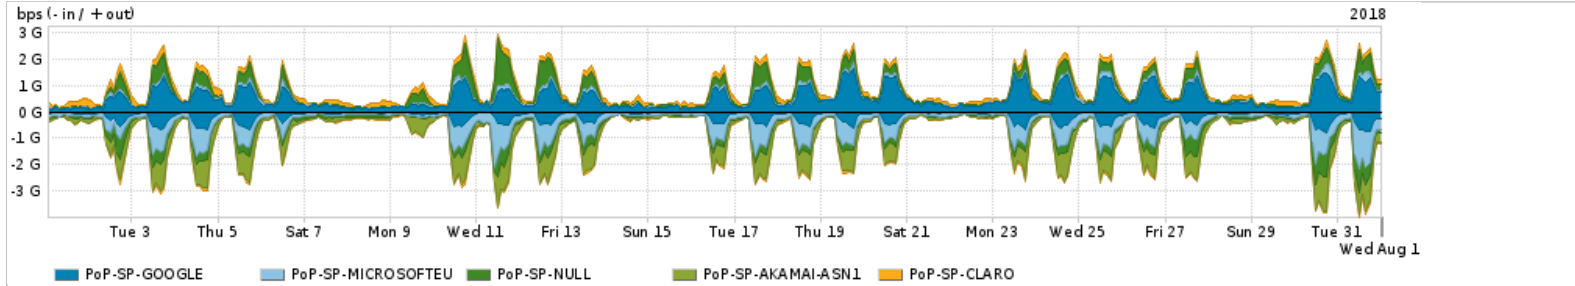

Os gráficos apresentados neste relatório de tráfego estão em formato stack, o que significa que seu valor é uma composição da soma dos componentes listados nas legendas localizadas logo abaixo dos gráficos. Os gráficos estão em "bps x tempo" e possuem dois eixos verticais, Out (positivo) e In (negativo).

ASN - Número do sistema autônomo

Profile - Objeto gerenciável definido arbitrariamente no Peakflow através de diversos parâmetros (ex: bloco cidr, peer-as, as-path, bgp community, interface, etc)

Utilização do serviço de Internet Commodity pelo PoP-SP

	PROFILE	PROFILE	IN	OUT	TOTAL
<input checked="" type="checkbox"/>	PoP-SP	Internet_Commodity	193.17 Mbps	66.47 Mbps	259.64 Mbps

Utilização das trocas de tráfego comerciais no Brasil pelo PoP-SP

	PROFILE	PROFILE	IN	OUT	TOTAL
<input checked="" type="checkbox"/>	PoP-SP	Parceiros	1.71 Gbps	1.30 Gbps	3.01 Gbps

Utilização do serviço de Internet acadêmica internacional pelo PoP-SP

	PROFILE	PROFILE	IN	OUT	TOTAL
<input checked="" type="checkbox"/>	PoP-SP	Internet_Academica	216.00 Mbps	39.43 Mbps	255.43 Mbps

Redes (AS's de origem) mais acessadas pelo PoP-SP