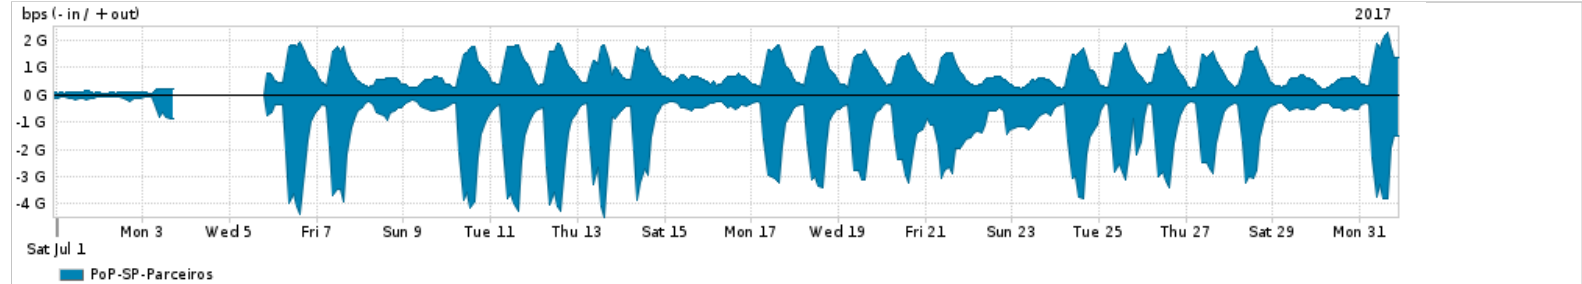

Os gráficos apresentados neste relatório de tráfego estão em formato stack, o que significa que seu valor é uma composição da soma dos componentes listados nas legendas localizadas logo abaixo dos gráficos. Os gráficos estão em "bps x tempo" e possuem dois eixos verticais, Out (positivo) e In (negativo).

A primeira coluna da tabela define o ponto de referência para entendimento dos valores de In e Out.
A contabilização do tráfego é sob o ponto de vista do AS da RNP, AS1916.

Legenda:
 PoP - Ponto de presença da RNP
 Parceiros - Provedores comerciais que a RNP mantém acordos de troca de tráfego
 Internet Acadêmica - Acesso às redes acadêmicas internacionais, serviço atualmente provido pela RedClara
 Internet commodity - Acesso pago à Internet global que é oferecido pela RNP aos seus clientes
 ASN - Número do sistema autônomo
 Profile - Objeto gerenciável definido arbitrariamente no Peakflow através de diversos parâmetros (ex: bloco cidr, peer-as, as-path, bgp community, interface, etc)

Utilização do serviço de Internet Commodity pelo PoP-SP

PROFILE	PROFILE	IN	OUT	TOTAL	
X	PoP-SP	Internet Commodity	200.42 Mbps	62.06 Mbps	262.48 Mbps

Utilização das trocas de tráfego comerciais no Brasil pelo PoP-SP