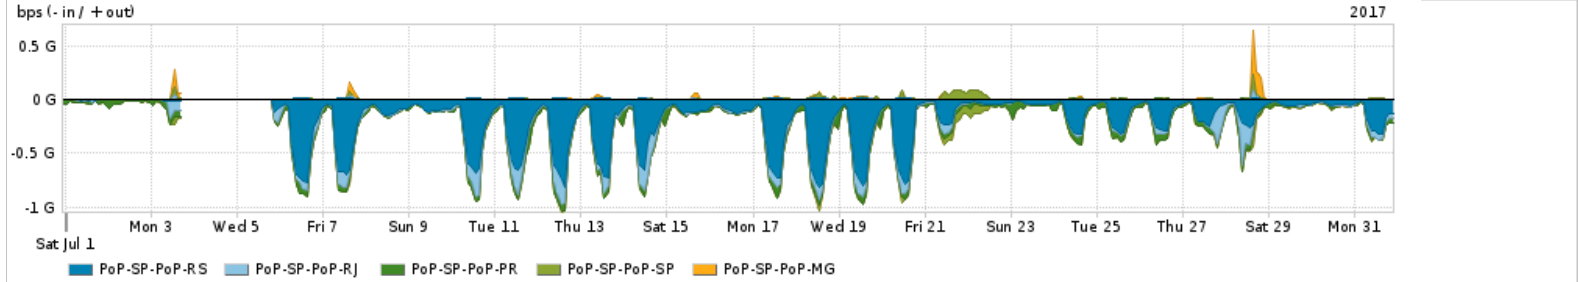

Interesse de tráfego do PoP-SP com os outros PoPs da RNP

Average | Max | PCT95

PROFILE	PROFILE	IN	OUT	TOTAL	
☒	PoP-SP	PoP-RS	167.65 Mbps	4.41 Mbps	172.06 Mbps
☒	PoP-SP	PoP-RJ	30.70 Mbps	1.18 Mbps	31.88 Mbps
☒	PoP-SP	PoP-PR	30.73 Mbps	321.03 Kbps	31.05 Mbps
☒	PoP-SP	PoP-SP	5.07 Mbps	5.07 Mbps	10.13 Mbps
☒	PoP-SP	PoP-MG	28.28 Kbps	4.30 Mbps	4.33 Mbps
☐	PoP-SP	PoP-DF	19.94 Kbps	2.92 Mbps	2.94 Mbps
☐	PoP-SP	PoP-AM	11.06 Kbps	680.04 Kbps	691.10 Kbps
☐	PoP-SP	PoP-MS	4.01 Kbps	605.89 Kbps	609.90 Kbps
☐	PoP-SP	PoP-GO	6.38 Kbps	582.00 Kbps	588.38 Kbps