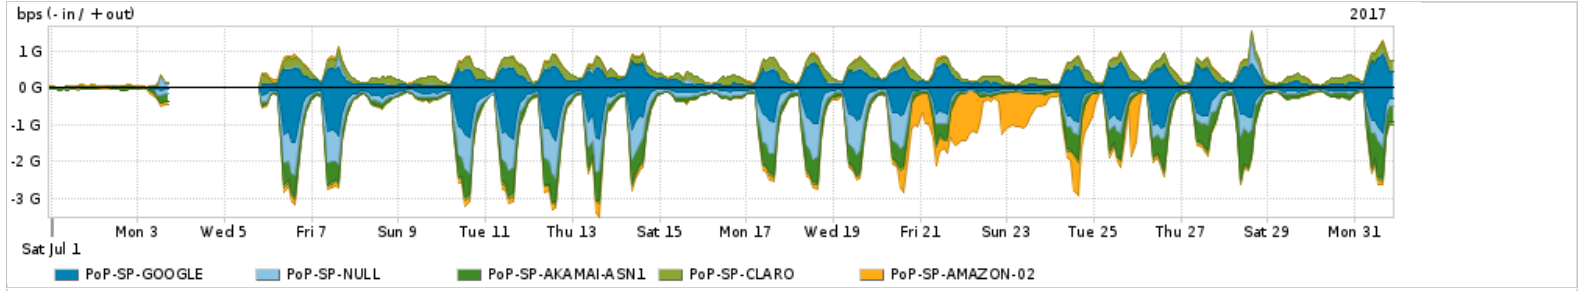

Redes (AS's de origem) mais acessadas pelo PoP-SP

Average | Max | PCT95

PROFILE	AS NAME	ASN	IN	OUT	TOTAL	
☒	PoP-SP	GOOGLE	15169	291.41 Mbps	202.61 Mbps	494.02 Mbps
☒	PoP-SP	NULL	0	203.69 Mbps	13.32 Mbps	217.01 Mbps
☒	PoP-SP	AKAMAI-ASN1	20940	202.18 Mbps	4.59 Mbps	206.77 Mbps
☒	PoP-SP	CLARO	28573	29.58 Mbps	134.13 Mbps	163.71 Mbps
☒	PoP-SP	AMAZON-02	16509	132.54 Mbps	14.58 Mbps	147.13 Mbps
☐	PoP-SP	MICROSOFTEU	8068	73.87 Mbps	13.11 Mbps	86.98 Mbps
☐	PoP-SP	FACEBOOK	32934	63.44 Mbps	5.95 Mbps	69.39 Mbps
☐	PoP-SP	APPLE	714	29.77 Mbps	24.56 Mbps	54.33 Mbps
☐	PoP-SP	GCEPSA-BR	28604	43.00 Mbps	2.41 Mbps	45.42 Mbps
☐	PoP-SP	TELEFNICA-BRASIL-SA-BR	27699	7.04 Mbps	37.15 Mbps	44.19 Mbps