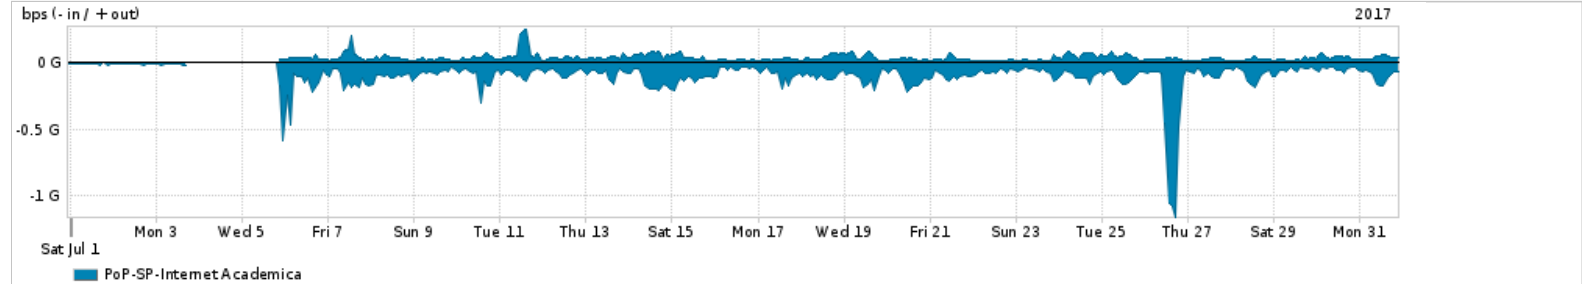

Os gráficos apresentados neste relatório de tráfego estão em formato stack, o que significa que seu valor é uma composição da soma dos componentes listados nas legendas localizadas logo abaixo dos gráficos. Os gráficos estão em "bps x tempo" e possuem dois eixos verticais, Out (positivo) e In (negativo).

A primeira coluna da tabela define o ponto de referência para entendimento dos valores de In e Out.
A contabilização do tráfego é sob o ponto de vista do AS da RNP, AS1916.

Legenda:
 PoP - Ponto de presença da RNP
 Parceiros - Provedores comerciais que a RNP mantém acordos de troca de tráfego
 Internet Acadêmica - Acesso às redes acadêmicas internacionais, serviço atualmente provido pela RedClara
 Internet commodity - Acesso pago à Internet global que é oferecido pela RNP aos seus clientes
 ASN - Número do sistema autônomo
 Profile - Objeto gerenciável definido arbitrariamente no Peakflow através de diversos parâmetros (ex: bloco cidr, peer-as, as-path, bgp community, interface, etc)

Utilização do serviço de Internet Commodity pelo PoP-SP

PROFILE	PROFILE	IN	OUT	TOTAL	
X	PoP-SP	Internet Commodity	200.42 Mbps	62.06 Mbps	262.48 Mbps

Utilização das trocas de tráfego comerciais no Brasil pelo PoP-SP

PROFILE	PROFILE	IN	OUT	TOTAL	
X	PoP-SP	Parceiros	1.21 Gbps	740.43 Mbps	1.95 Gbps

Utilização do serviço de Internet acadêmica internacional pelo PoP-SP

PROFILE	PROFILE	IN	OUT	TOTAL	
X	PoP-SP	Internet Acadêmica	92.90 Mbps	30.59 Mbps	123.49 Mbps