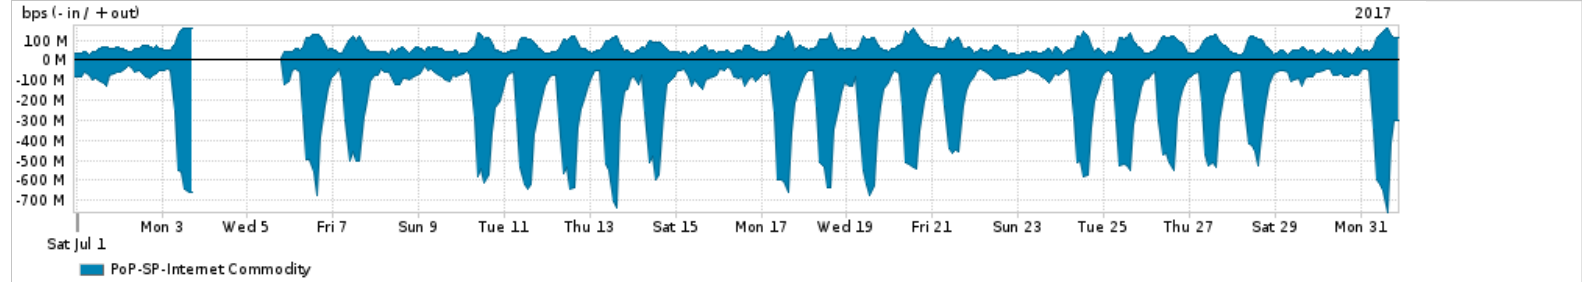

Os gráficos apresentados neste relatório de tráfego estão em formato stack, o que significa que seu valor é uma composição da soma dos componentes listados nas legendas localizadas logo abaixo dos gráficos. Os gráficos estão em "bps x tempo" e possuem dois eixos verticais, Out (positivo) e In (negativo).

A primeira coluna da tabela define o ponto de referência para entendimento dos valores de In e Out.
A contabilização do tráfego é sob o ponto de vista do AS da RNP, AS1916.

Legenda:
 PoP - Ponto de presença da RNP
 Parceiros - Provedores comerciais que a RNP mantém acordos de troca de tráfego
 Internet Acadêmica - Acesso às redes acadêmicas internacionais, serviço atualmente provido pela RedClara
 Internet commodity - Acesso pago à Internet global que é oferecido pela RNP aos seus clientes
 ASN - Número do sistema autônomo
 Profile - Objeto gerenciável definido arbitrariamente no Peakflow através de diversos parâmetros (ex: bloco cidr, peer-as, as-path, bgp community, interface, etc)

Utilização do serviço de Internet Commodity pelo PoP-SP

PROFILE	PROFILE	IN	OUT	TOTAL	
X	PoP-SP	Internet Commodity	200.42 Mbps	62.06 Mbps	262.48 Mbps

Utilização das trocas de tráfego comerciais no Brasil pelo PoP-SP