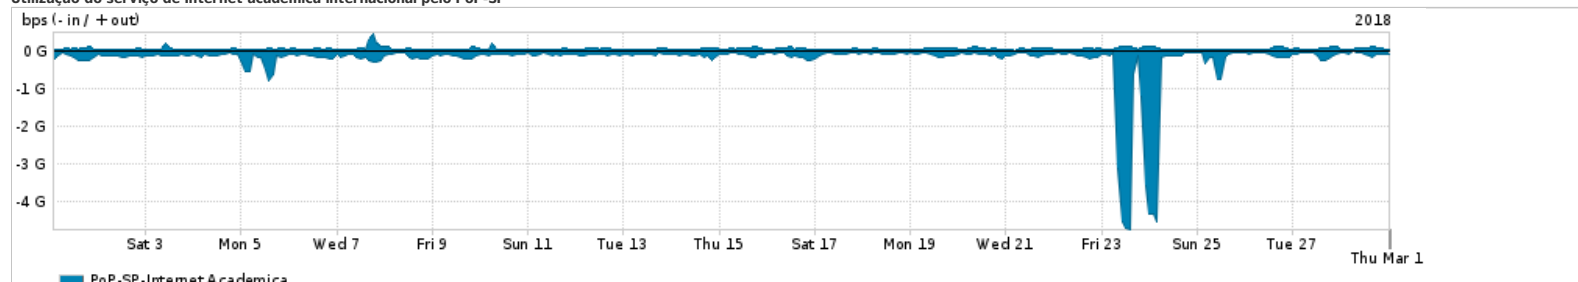

Os gráficos apresentados neste relatório de tráfego estão em formato stack, o que significa que seu valor é uma composição da soma dos componentes listados nas legendas localizadas logo abaixo dos gráficos. Os gráficos estão em "bps x tempo" e possuem dois eixos verticais, Out (positivo) e In (negativo).
 A primeira coluna da tabela define o ponto de referência para entendimento dos valores de In e Out.
 A contabilização do tráfego é sob o ponto de vista do AS da RNP, AS1916.

Legenda:

- PoP - Ponto de presença da RNP
- Parceiros - Provedores comerciais que a RNP mantém acordos de troca de tráfego
- Internet Acadêmica - Acesso às redes acadêmicas internacionais, serviço atualmente provido pela RedClara
- Internet commodity - Acesso pago à Internet global que é oferecido pela RNP aos seus clientes
- ASN - Número do sistema autônomo
- Profile - Objeto gerenciável definido arbitrariamente no Peakflow através de diversos parâmetros (ex: bloco cidr, peer-as, as-path, bgp community, interface, etc)

Utilização do serviço de Internet Commodity pelo PoP-SP

Average | Max | PCT95

	PROFILE	PROFILE	IN	OUT	TOTAL
<input checked="" type="checkbox"/>	PoP-SP	Internet Commodity	181.66 Mbps	74.64 Mbps	256.30 Mbps

Utilização das trocas de tráfego comerciais no Brasil pelo PoP-SP

Average | Max | PCT95

	PROFILE	PROFILE	IN	OUT	TOTAL
<input checked="" type="checkbox"/>	PoP-SP	Parceiros	1.79 Gbps	1.17 Gbps	2.96 Gbps

Utilização do serviço de Internet acadêmica internacional pelo PoP-SP