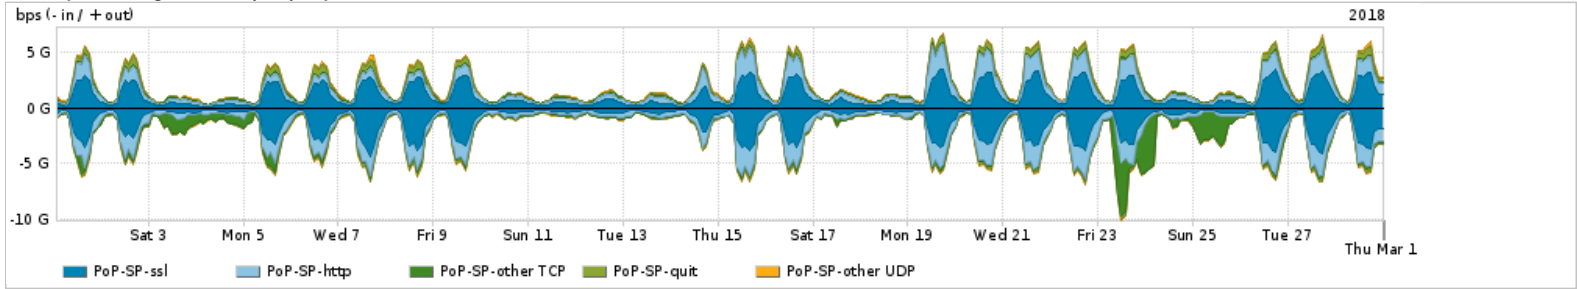

Distribuição do tráfego do PoP-SP por aplicação (análise em camada 3 e 4)

Average | Max | PCT95

	PROFILE	APPLICATION	IN	OUT	TOTAL
☒	PoP-SP	ssl	1.17 Gbps	1.03 Gbps	2.20 Gbps
☒	PoP-SP	http	732.37 Mbps	624.01 Mbps	1.36 Gbps