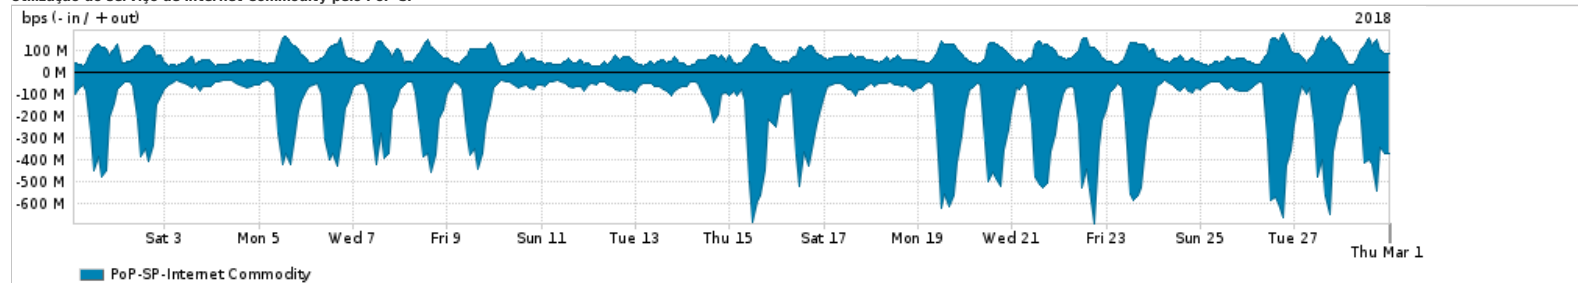

Os gráficos apresentados neste relatório de tráfego estão em formato stack, o que significa que seu valor é uma composição da soma dos componentes listados nas legendas localizadas logo abaixo dos gráficos. Os gráficos estão em "bps x tempo" e possuem dois eixos verticais, Out (positivo) e In (negativo).
 A primeira coluna da tabela define o ponto de referência para entendimento dos valores de In e Out.
 A contabilização do tráfego é sob o ponto de vista do AS da RNP, AS1916.

Legenda:

- PoP - Ponto de presença da RNP
- Parceiros - Provedores comerciais que a RNP mantém acordos de troca de tráfego
- Internet Acadêmica - Acesso às redes acadêmicas internacionais, serviço atualmente provido pela RedClara
- Internet commodity - Acesso pago à Internet global que é oferecido pela RNP aos seus clientes
- ASN - Número do sistema autônomo
- Profile - Objeto gerenciável definido arbitrariamente no Peakflow através de diversos parâmetros (ex: bloco cidr, peer-as, as-path, bgp community, interface, etc)

Utilização do serviço de Internet Commodity pelo PoP-SP

Average | Max | PCT95

	PROFILE	PROFILE	IN	OUT	TOTAL
<input checked="" type="checkbox"/>	PoP-SP	Internet Commodity	181.66 Mbps	74.64 Mbps	256.30 Mbps