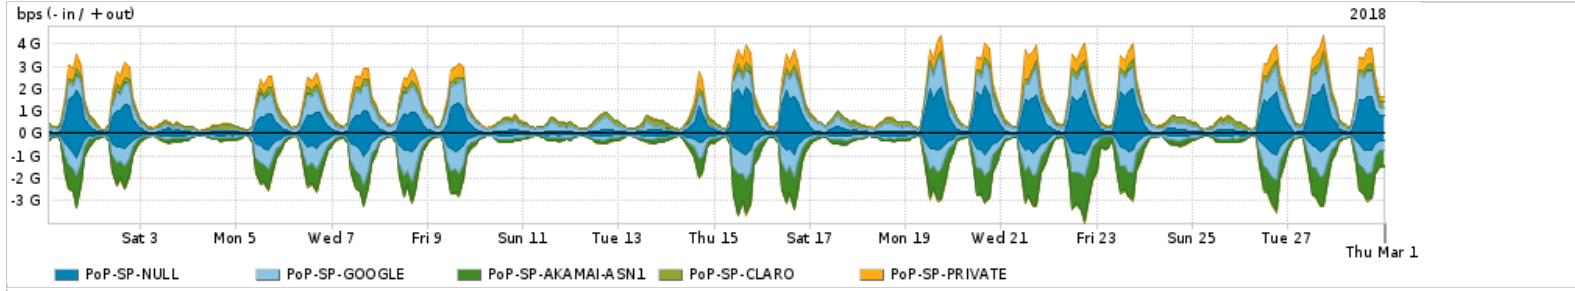

Os gráficos apresentados neste relatório de tráfego estão em formato stack, o que significa que seu valor é uma composição da soma dos componentes listados nas legendas localizadas logo abaixo dos gráficos. Os gráficos estão em "bps x tempo" e possuem dois eixos verticais, Out (positivo) e In (negativo).
 A primeira coluna da tabela define o ponto de referência para entendimento dos valores de In e Out.
 A contabilização do tráfego é sob o ponto de vista do AS da RNP, AS1916.

Utilização do serviço de Internet Commodity pelo PoP-SP

Average | Max | PCT95

	PROFILE	PROFILE	IN	OUT	TOTAL
<input checked="" type="checkbox"/>	PoP-SP	Internet Commodity	181.66 Mbps	74.64 Mbps	256.30 Mbps

Utilização das trocas de tráfego comerciais no Brasil pelo PoP-SP

Average | Max | PCT95

	PROFILE	PROFILE	IN	OUT	TOTAL
<input checked="" type="checkbox"/>	PoP-SP	Parceiros	1.79 Gbps	1.17 Gbps	2.96 Gbps

Utilização do serviço de Internet acadêmica internacional pelo PoP-SP

Average | Max | PCT95

	PROFILE	PROFILE	IN	OUT	TOTAL
<input checked="" type="checkbox"/>	PoP-SP	Internet Acadêmica	230.76 Mbps	55.11 Mbps	285.86 Mbps

Redes (AS's de origem) mais acessadas pelo PoP-SP

Average | Max | PCT95