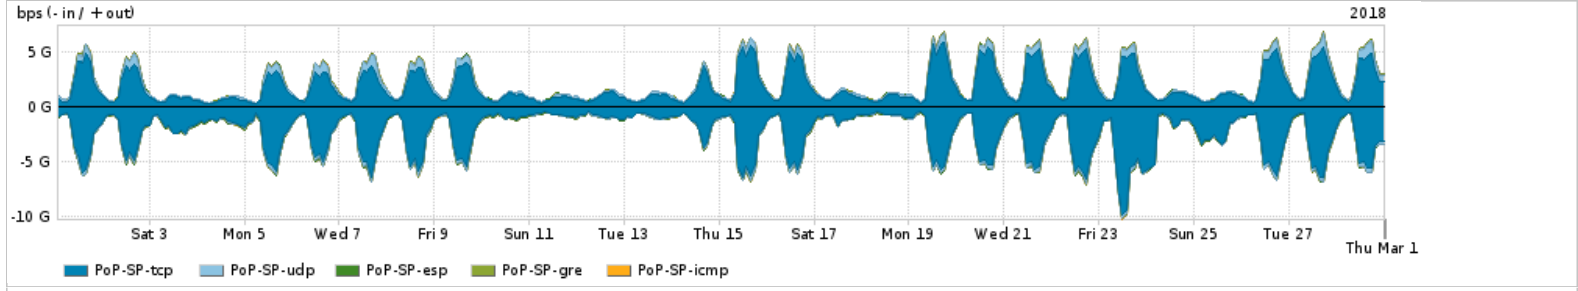

PROFILE	APPLICATION	IN	OUT	TOTAL
☒	PoP-SP	other TCP	374.47 Mbps	123.56 Mbps	498.02 Mbps
☒	PoP-SP	quit	79.45 Mbps	213.32 Mbps	292.78 Mbps
☒	PoP-SP	other UDP	48.26 Mbps	84.83 Mbps	133.09 Mbps
☐	PoP-SP	ssh	13.45 Mbps	13.80 Mbps	27.25 Mbps
☐	PoP-SP	rsync	15.28 Mbps	11.11 Mbps	26.39 Mbps
☐	PoP-SP	ldap	679.11 Kbps	10.22 Mbps	10.90 Mbps
☐	PoP-SP	smtp	3.45 Mbps	5.30 Mbps	8.75 Mbps
☐	PoP-SP	dns	3.68 Mbps	3.00 Mbps	6.67 Mbps

Distribuição do tráfego do PoP-SP por protocolo

Average | Max | PCT95

	PROFILE	PROTOCOL	IN	OUT	TOTAL
☒	PoP-SP	tcp	2.32 Gbps	1.82 Gbps	4.13 Gbps
☒	PoP-SP	udp	134.34 Mbps	317.91 Mbps	452.24 Mbps
☒	PoP-SP	esp	41.61 Mbps	6.86 Mbps	48.47 Mbps
☒	PoP-SP	gre	6.57 Mbps	40.07 Mbps	46.64 Mbps
☒	PoP-SP	icmp	1.21 Mbps	2.15 Mbps	3.36 Mbps
☐	PoP-SP	ipv6	118.16 Kbps	6.66 Kbps	124.82 Kbps
☐	PoP-SP	ipv6-icmp	36.62 Kbps	76.30 Kbps	112.92 Kbps
☐	PoP-SP	ipv6-nonxt	48.00 bps	0.00 bps	48.00 bps
☐	PoP-SP	sctp	5.00 bps	0.00 bps	5.00 bps
☐	PoP-SP	tlsp	0.00 bps	0.00 bps	0.00 bps

For assistance with this product, please contact support at <https://support.arbornetworks.com>