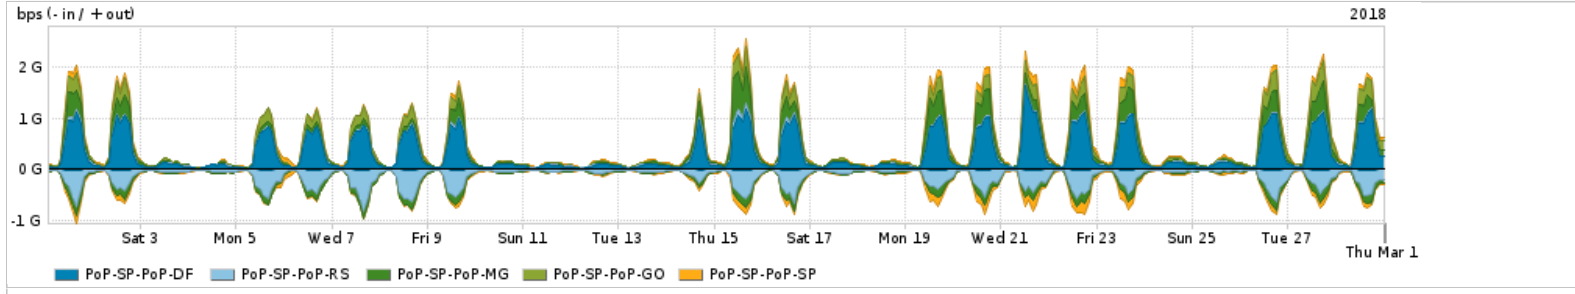

Interesse de tráfego do PoP-SP com os outros PoPs da RNP

Average | Max | PCT95

	PROFILE	PROFILE	IN	OUT	TOTAL
☒	PoP-SP	PoP-DF	4.82 Mbps	291.63 Mbps	296.45 Mbps
☒	PoP-SP	PoP-RS	152.85 Mbps	13.29 Mbps	166.15 Mbps
☒	PoP-SP	PoP-MG	48.52 Mbps	101.80 Mbps	150.33 Mbps
☒	PoP-SP	PoP-GO	1.82 Mbps	89.13 Mbps	90.95 Mbps
☒	PoP-SP	PoP-SP	35.73 Mbps	35.73 Mbps	71.47 Mbps
☐	PoP-SP	PoP-MS	1.35 Mbps	64.46 Mbps	65.81 Mbps
☐	PoP-SP	PoP-MT	831.63 Kbps	38.56 Mbps	39.39 Mbps
☐	PoP-SP	PoP-PR	36.87 Mbps	933.56 Kbps	37.80 Mbps
☐	PoP-SP	PoP-AM	1.41 Mbps	32.07 Mbps	33.47 Mbps