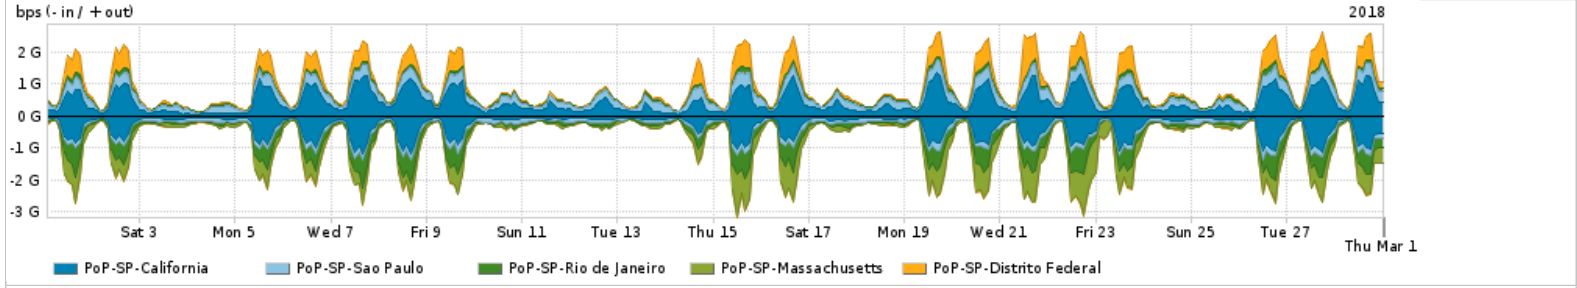

PROFILE	PROFILE	IN	OUT	TOTAL
☐	PoP-SP	PoP-TO	698.65 Kbps	30.38 Mbps	31.08 Mbps

Distribuição do tráfego do PoP-SP por estado, província ou similar

Average | Max | PCT95

	PROFILE	REGION	IN	OUT	TOTAL
☒	PoP-SP	California	313.04 Mbps	433.41 Mbps	746.46 Mbps
☒	PoP-SP	Sao Paulo	106.65 Mbps	214.40 Mbps	321.06 Mbps
☒	PoP-SP	Rio de Janeiro	211.90 Mbps	56.48 Mbps	268.38 Mbps
☒	PoP-SP	Massachusetts	244.61 Mbps	12.09 Mbps	256.70 Mbps
☒	PoP-SP	Distrito Federal	14.07 Mbps	212.66 Mbps	226.73 Mbps
☐	PoP-SP	Minas Gerais	57.44 Mbps	137.78 Mbps	195.22 Mbps
☐	PoP-SP	Washington	121.88 Mbps	32.87 Mbps	154.76 Mbps
☐	PoP-SP	Virginia	49.48 Mbps	35.10 Mbps	84.59 Mbps
☐	PoP-SP	Mato Grosso do Sul	1.64 Mbps	75.54 Mbps	77.18 Mbps
☐	PoP-SP	Goias	2.24 Mbps	65.74 Mbps	67.98 Mbps
☐	PoP-SP	Mato Grosso	1.08 Mbps	52.31 Mbps	53.39 Mbps
☐	PoP-SP	Maryland	45.65 Mbps	5.44 Mbps	51.10 Mbps
☐	PoP-SP	Parana	31.69 Mbps	14.41 Mbps	46.09 Mbps
☐	PoP-SP	Delaware	43.66 Mbps	650.48 Kbps	44.31 Mbps
☐	PoP-SP	Para	745.98 Kbps	32.49 Mbps	33.24 Mbps