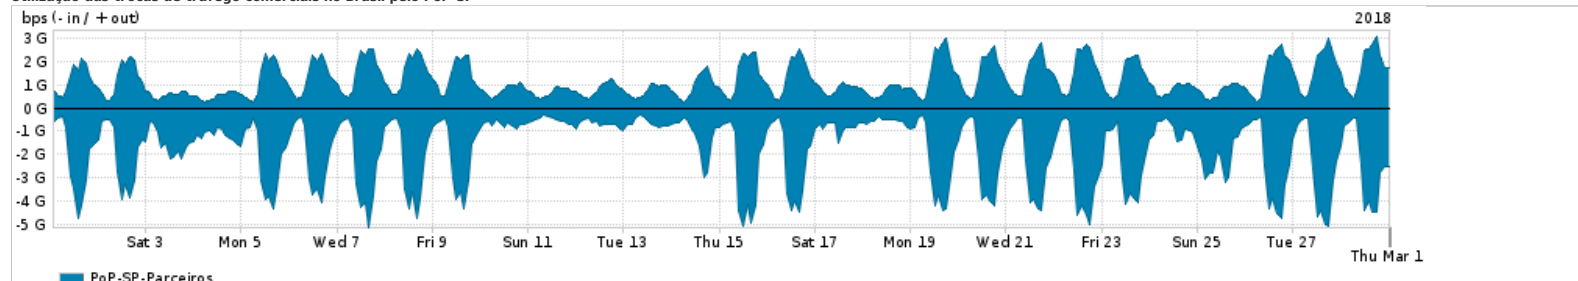

Utilização das trocas de tráfego comerciais no Brasil pelo PoP-SP

Average | Max | PCT95

	PROFILE	PROFILE	IN	OUT	TOTAL
☒	PoP-SP	Parceiros	1.79 Gbps	1.17 Gbps	2.96 Gbps