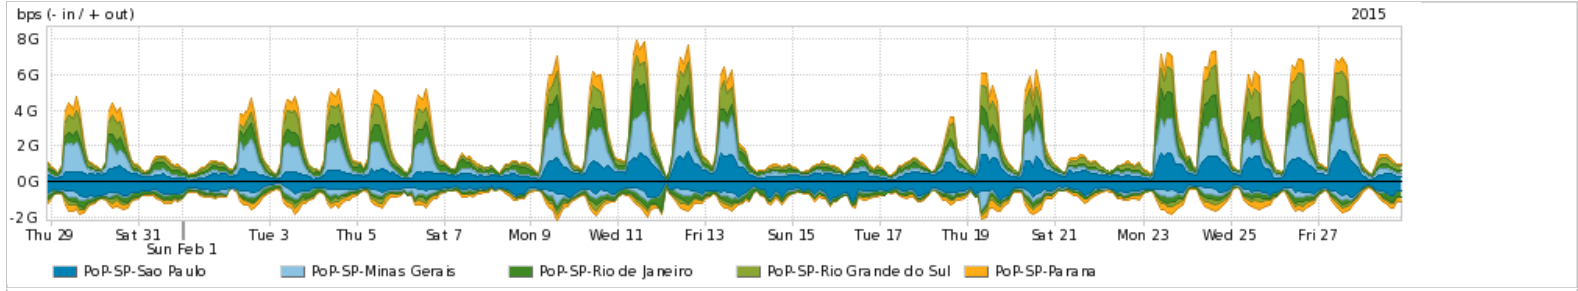

Distribuição do tráfego do PoP-SP por estado, província ou similar

Average | Max | PCT95

PROFILE	REGION	IN	OUT	TOTAL	
☒	PoP-SP	Sao Paulo	494.85 Mbps	579.06 Mbps	1.07 Gbps
☒	PoP-SP	Minas Gerais	112.67 Mbps	555.34 Mbps	668.01 Mbps
☒	PoP-SP	Rio de Janeiro	183.77 Mbps	426.13 Mbps	609.90 Mbps
☒	PoP-SP	Rio Grande do Sul	82.19 Mbps	434.13 Mbps	516.32 Mbps
☒	PoP-SP	Parana	156.88 Mbps	271.99 Mbps	428.86 Mbps
☐	PoP-SP	Santa Catarina	156.09 Mbps	265.87 Mbps	421.96 Mbps
☐	PoP-SP	Distrito Federal	164.18 Mbps	106.37 Mbps	270.55 Mbps
☐	PoP-SP	Mato Grosso do Sul	109.26 Mbps	101.51 Mbps	210.78 Mbps
☐	PoP-SP	California	138.71 Mbps	64.46 Mbps	203.17 Mbps
☐	PoP-SP	Jiangsu	262.89 Kbps	170.57 Mbps	170.83 Mbps
☐	PoP-SP	Zhejiang	237.61 Kbps	159.41 Mbps	159.65 Mbps
☐	PoP-SP	Massachusetts	124.54 Mbps	14.83 Mbps	139.37 Mbps
☐	PoP-SP	Pernambuco	36.29 Mbps	98.30 Mbps	134.60 Mbps
☐	PoP-SP	Rio Grande do Norte	13.35 Mbps	116.13 Mbps	129.48 Mbps
☐	PoP-SP	Ceara	20.52 Mbps	101.66 Mbps	122.18 Mbps