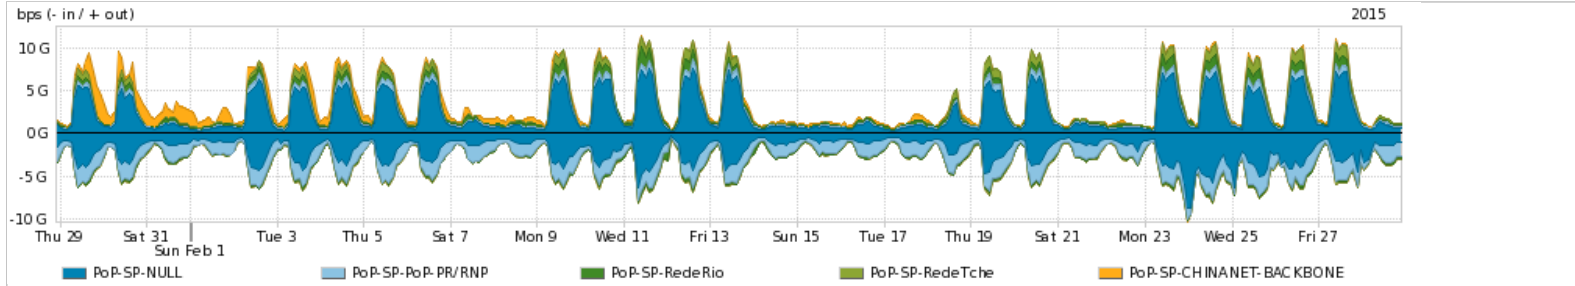

Os gráficos apresentados neste relatório de tráfego estão em formato stack, o que significa que seu valor é uma composição da soma dos componentes listados nas legendas localizadas logo abaixo dos gráficos. Os gráficos estão em "bps x tempo" e possuem dois eixos verticais, Out (positivo) e In (negativo).
 A primeira coluna da tabela define o ponto de referência para entendimento dos valores de In e Out.
 A contabilização do tráfego é sob o ponto de vista do AS da RNP, AS1916.

Utilização do serviço de Internet Commodity pelo PoP-SP

Average | Max | PCT95

PROFILE	PROFILE	IN	OUT	TOTAL	
<input checked="" type="checkbox"/>	PoP-SP	Internet Commodity	436.17 Mbps	1.30 Gbps	1.73 Gbps

Utilização das trocas de tráfego comerciais no Brasil pelo PoP-SP

Average | Max | PCT95

PROFILE	PROFILE	IN	OUT	TOTAL	
<input checked="" type="checkbox"/>	PoP-SP	Parceiros	521.66 Mbps	617.62 Mbps	1.14 Gbps

Utilização do serviço de Internet acadêmica internacional pelo PoP-SP

Average | Max | PCT95

PROFILE	PROFILE	IN	OUT	TOTAL	
<input checked="" type="checkbox"/>	PoP-SP	Internet Acadêmica	11.78 Mbps	38.99 Mbps	50.76 Mbps

Redes (AS's de origem) mais acessadas pelo PoP-SP

Average | Max | PCT95