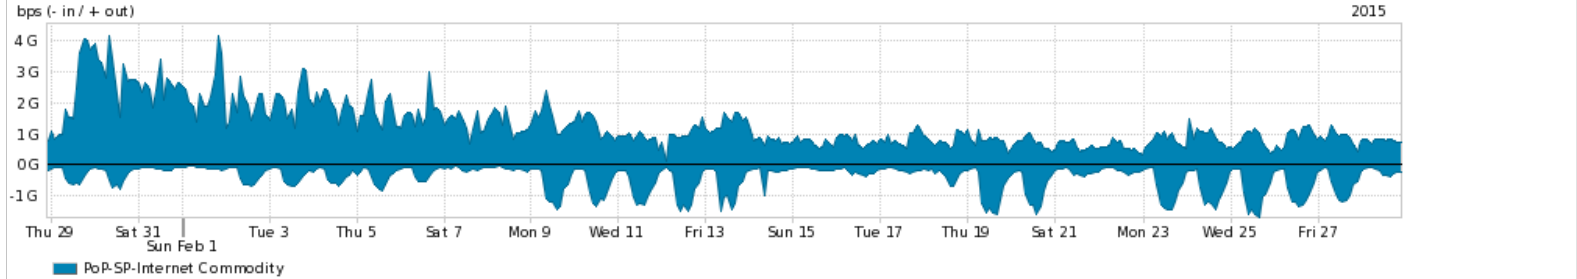

Os gráficos apresentados neste relatório de tráfego estão em formato stack, o que significa que seu valor é uma composição da soma dos componentes listados nas legendas localizadas logo abaixo dos gráficos. Os gráficos estão em "bps x tempo" e possuem dois eixos verticais, Out (positivo) e In (negativo).
 A primeira coluna da tabela define o ponto de referência para entendimento dos valores de In e Out.
 A contabilização do tráfego é sob o ponto de vista do AS da RNP, AS1916.

- Legenda:
- PoP - Ponto de presença da RNP
 - Parceiros - Provedores comerciais que a RNP mantém acordos de troca de tráfego
 - Internet Acadêmica - Acesso às redes acadêmicas internacionais, serviço atualmente provido pela RedClara
 - Internet commodity - Acesso pago à Internet global que é oferecido gratuitamente pela RNP aos seus clientes
 - ASN - Número do sistema autônomo
 - Profile - Objeto gerenciável definido arbitrariamente no Peakflow através de diversos parâmetros (ex: bloco cidr, peer-as, as-path, bgp community, interface, etc)

Utilização do serviço de Internet Commodity pelo PoP-SP

Average | Max | PCT95

PROFILE	PROFILE	IN	OUT	TOTAL	
<input checked="" type="checkbox"/>	PoP-SP	Internet Commodity	436.17 Mbps	1.30 Gbps	1.73 Gbps

Utilização das trocas de tráfego comerciais no Brasil pelo PoP-SP