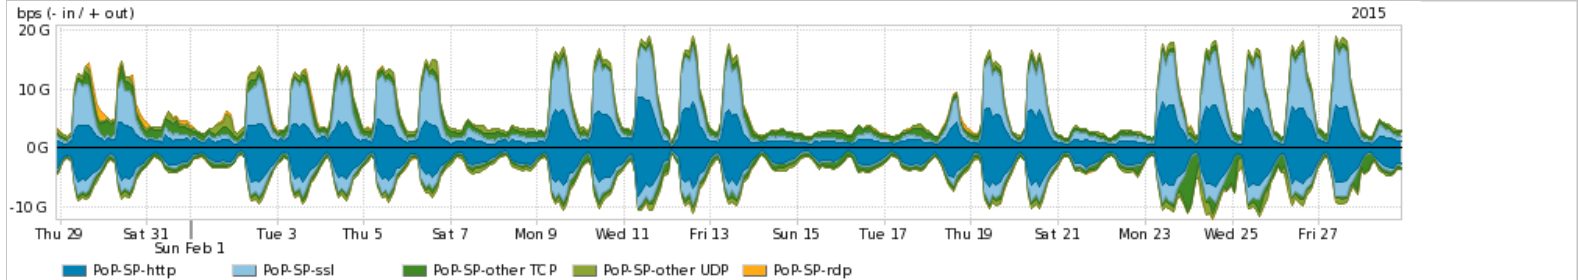

Distribuição do tráfego do PoP-SP por aplicação (análise em camada 3 e 4)

Average | Max | PCT95

PROFILE	APPLICATION	IN	OUT	TOTAL	
☒	PoP-SP	http	3.00 Gbps	2.45 Gbps	5.45 Gbps
☒	PoP-SP	ssl	826.13 Mbps	2.73 Gbps	3.56 Gbps
☒	PoP-SP	other TCP	723.79 Mbps	950.83 Mbps	1.67 Gbps
☒	PoP-SP	other UDP	467.55 Mbps	539.18 Mbps	1.01 Gbps
☒	PoP-SP	rdp	6.21 Mbps	104.87 Mbps	111.09 Mbps