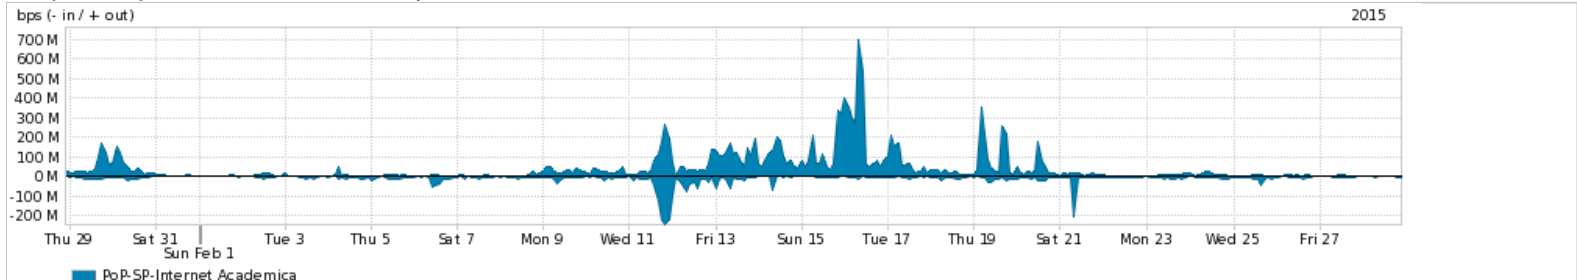

Utilização do serviço de Internet acadêmica internacional pelo PoP-SP

Average | Max | PCT95

PROFILE	PROFILE	IN	OUT	TOTAL	
☒	PoP-SP	Internet Acadêmica	11.78 Mbps	38.99 Mbps	50.76 Mbps