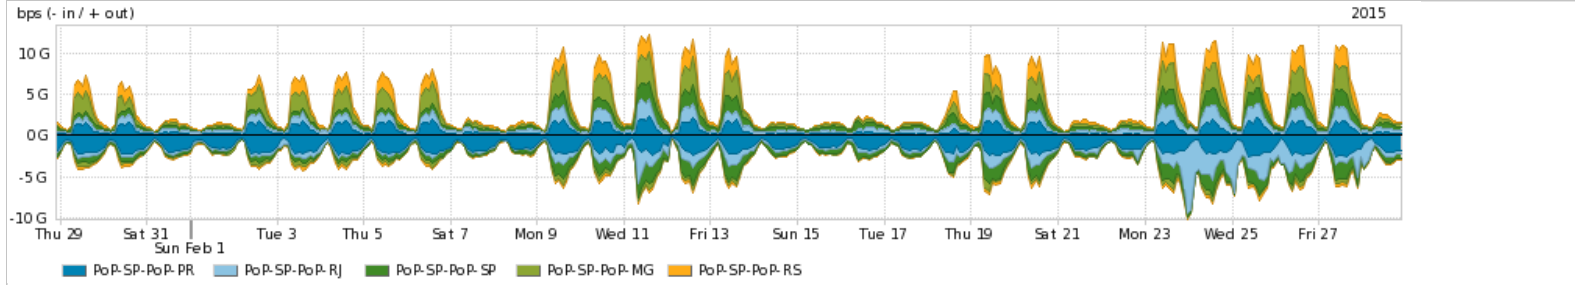

Interesse de tráfego do PoP-SP com os outros PoPs da RNP

Average | Max | PCT95

PROFILE	PROFILE	IN	OUT	TOTAL
☒	PoP-SP	PoP-PR	1.44 Gbps	611.34 Mbps
☒	PoP-SP	PoP-RJ	708.91 Mbps	619.06 Mbps
☒	PoP-SP	PoP-SP	653.44 Mbps	653.44 Mbps
☒	PoP-SP	PoP-MG	201.34 Mbps	869.08 Mbps
☒	PoP-SP	PoP-RS	164.85 Mbps	742.31 Mbps
☐	PoP-SP	PoP-SC	238.45 Mbps	412.31 Mbps
☐	PoP-SP	PoP-DF	211.45 Mbps	143.01 Mbps
☐	PoP-SP	PoP-MS	112.50 Mbps	127.46 Mbps
☐	PoP-SP	PoP-BA	19.31 Mbps	181.12 Mbps
☐	PoP-SP	PoP-CE	31.91 Mbps	149.61 Mbps