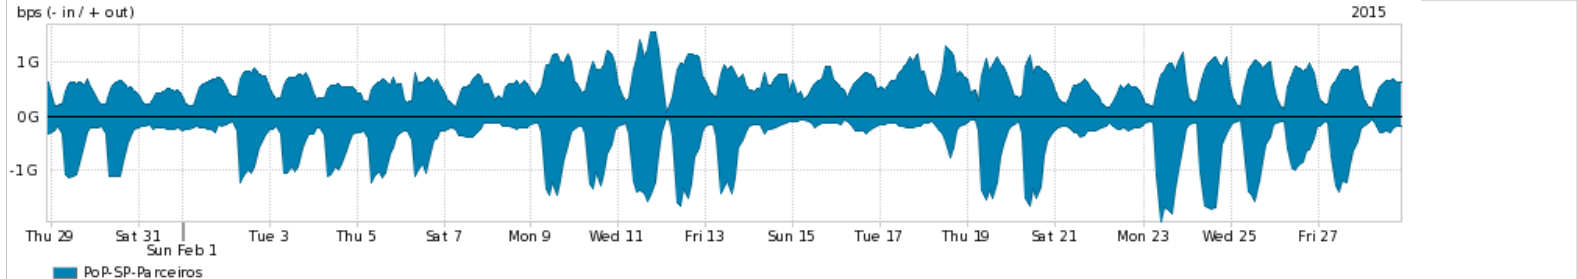

Os gráficos apresentados neste relatório de tráfego estão em formato stack, o que significa que seu valor é uma composição da soma dos componentes listados nas legendas localizadas logo abaixo dos gráficos. Os gráficos estão em "bps x tempo" e possuem dois eixos verticais, Out (positivo) e In (negativo).
 A primeira coluna da tabela define o ponto de referência para entendimento dos valores de In e Out.
 A contabilização do tráfego é sob o ponto de vista do AS da RNP, AS1916.

- Legenda:
- PoP - Ponto de presença da RNP
 - Parceiros - Provedores comerciais que a RNP mantém acordos de troca de tráfego
 - Internet Acadêmica - Acesso às redes acadêmicas internacionais, serviço atualmente provido pela RedClara
 - Internet commodity - Acesso pago à Internet global que é oferecido gratuitamente pela RNP aos seus clientes
 - ASN - Número do sistema autônomo
 - Profile - Objeto gerenciável definido arbitrariamente no Peakflow através de diversos parâmetros (ex: bloco cidr, peer-as, as-path, bgp community, interface, etc)

Utilização do serviço de Internet Commodity pelo PoP-SP

Average | Max | PCT95

PROFILE	PROFILE	IN	OUT	TOTAL	
<input checked="" type="checkbox"/>	PoP-SP	Internet Commodity	436.17 Mbps	1.30 Gbps	1.73 Gbps

Utilização das trocas de tráfego comerciais no Brasil pelo PoP-SP