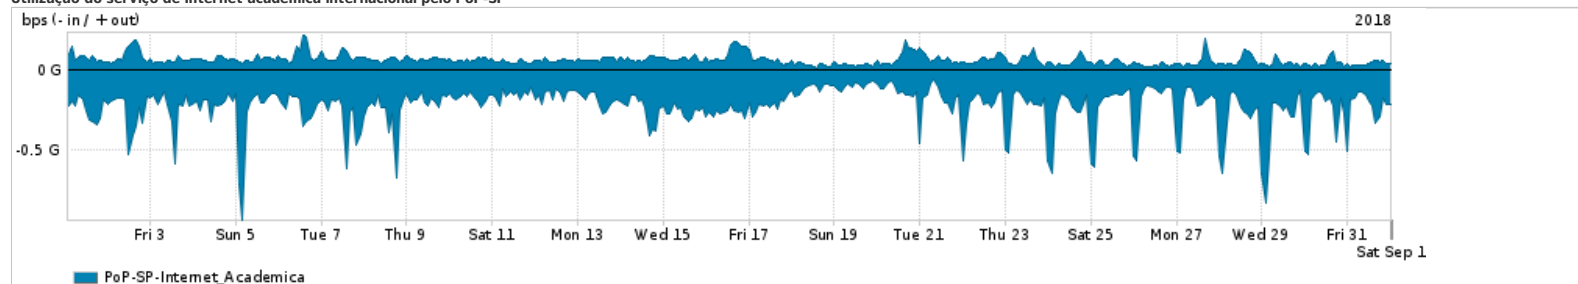

Os gráficos apresentados neste relatório de tráfego estão em formato stack, o que significa que seu valor é uma composição da soma dos componentes listados nas legendas localizadas logo abaixo dos gráficos. Os gráficos estão em "bps x tempo" e possuem dois eixos verticais, Out (positivo) e In (negativo).
 A primeira coluna da tabela define o ponto de referência para entendimento dos valores de In e Out.
 A contabilização do tráfego é sob o ponto de vista do AS da RNP, AS1916.

Utilização do serviço de Internet Commodity pelo PoP-SP

	PROFILE	PROFILE	IN	OUT	TOTAL
X	PoP-SP	Internet_Commodity	279.04 Mbps	75.34 Mbps	354.38 Mbps

Utilização das trocas de tráfego comerciais no Brasil pelo PoP-SP

	PROFILE	PROFILE	IN	OUT	TOTAL
X	PoP-SP	Parceiros	2.41 Gbps	1.95 Gbps	4.36 Gbps

Utilização do serviço de Internet acadêmica internacional pelo PoP-SP

	PROFILE	PROFILE	IN	OUT	TOTAL
X	PoP-SP	Internet_Academica	221.64 Mbps	64.37 Mbps	286.01 Mbps