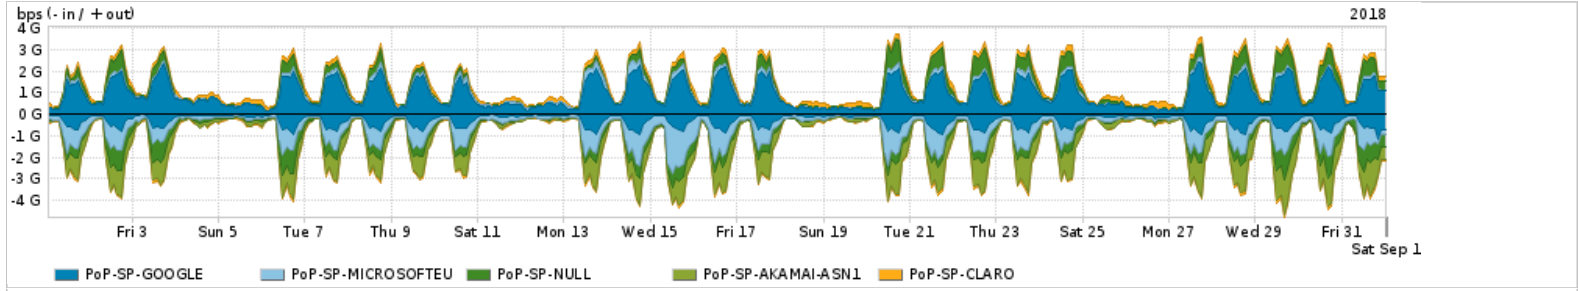

Redes (AS's de origem) mais acessadas pelo PoP-SP

Average | Max | PCT95

	PROFILE	AS NAME	ASN	IN	OUT	TOTAL
☒	PoP-SP	GOOGLE	15169	299.38 Mbps	905.25 Mbps	1.20 Gbps
☒	PoP-SP	MICROSOFTEU	8068	453.94 Mbps	81.23 Mbps	535.17 Mbps
☒	PoP-SP	NULL	0	228.92 Mbps	226.56 Mbps	455.48 Mbps
☒	PoP-SP	AKAMAI-ASN1	20940	442.94 Mbps	5.85 Mbps	448.79 Mbps
☒	PoP-SP	CLARO	28573	48.77 Mbps	164.60 Mbps	213.37 Mbps
☐	PoP-SP	MICROSOFT-CORP-MSN-AS-BLOCK	8075	46.79 Mbps	62.88 Mbps	109.67 Mbps
☐	PoP-SP	EDGECAST	15133	104.12 Mbps	3.92 Mbps	108.04 Mbps
☐	PoP-SP	APPLE	714	49.50 Mbps	57.92 Mbps	107.42 Mbps
☐	PoP-SP	LEVEL3-AS3549	3549	85.80 Mbps	5.01 Mbps	90.80 Mbps
☐	PoP-SP	AMAZON-02	16509	62.60 Mbps	24.02 Mbps	86.62 Mbps