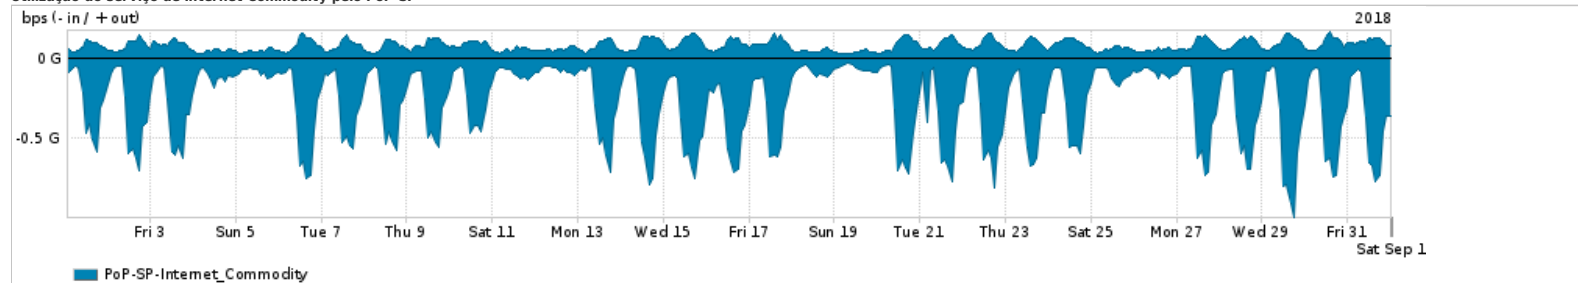

Os gráficos apresentados neste relatório de tráfego estão em formato stack, o que significa que seu valor é uma composição da soma dos componentes listados nas legendas localizadas logo abaixo dos gráficos. Os gráficos estão em "bps x tempo" e possuem dois eixos verticais, Out (positivo) e In (negativo).
 A primeira coluna da tabela define o ponto de referência para entendimento dos valores de In e Out.
 A contabilização do tráfego é sob o ponto de vista do AS da RNP, AS1916.

Legenda:
 PoP - Ponto de presença da RNP
 Parceiros - Provedores comerciais que a RNP mantém acordos de troca de tráfego
 Internet Acadêmica - Acesso às redes acadêmicas internacionais, serviço atualmente provido pela RedClara
 Internet commodity - Acesso pago à Internet global que é oferecido pela RNP aos seus clientes
 ASN - Número do sistema autônomo
 Profile - Objeto gerenciável definido arbitrariamente no Peakflow através de diversos parâmetros (ex: bloco cidr, peer-as, as-path, bgp community, interface, etc)

Utilização do serviço de Internet Commodity pelo PoP-SP

	PROFILE	PROFILE	IN	OUT	TOTAL
X	PoP-SP	Internet_Commodity	279.04 Mbps	75.34 Mbps	354.38 Mbps

Utilização das trocas de tráfego comerciais no Brasil pelo PoP-SP