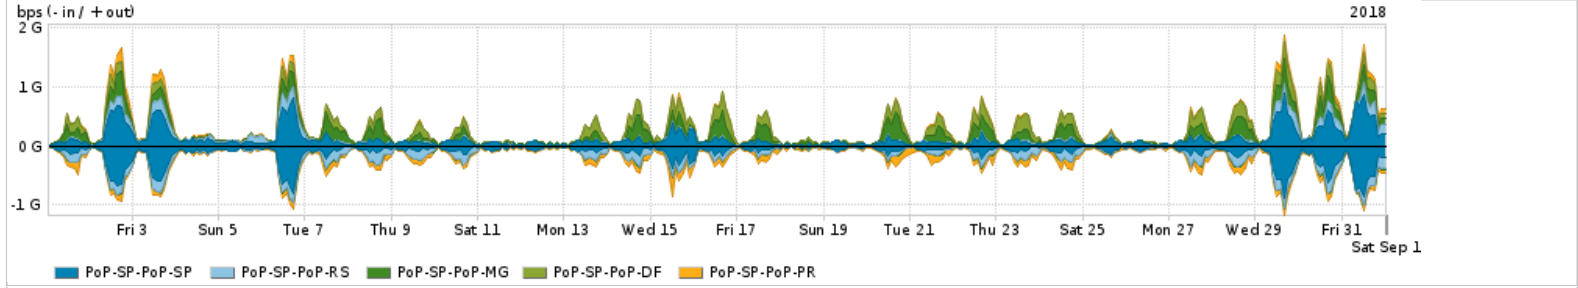

Interesse de tráfego do PoP-SP com os outros PoPs da RNP

Average | Max | PCT95

	PROFILE	PROFILE	IN	OUT	TOTAL
☒	PoP-SP	PoP-SP	115.75 Mbps	115.75 Mbps	231.51 Mbps
☒	PoP-SP	PoP-RS	60.98 Mbps	27.37 Mbps	88.35 Mbps
☒	PoP-SP	PoP-MG	1.71 Mbps	86.46 Mbps	88.17 Mbps
☒	PoP-SP	PoP-DF	1.93 Mbps	78.25 Mbps	80.19 Mbps
☒	PoP-SP	PoP-PR	49.15 Mbps	16.19 Mbps	65.34 Mbps
☐	PoP-SP	PoP-RJ	2.00 Mbps	53.78 Mbps	55.78 Mbps
☐	PoP-SP	PoP-PA	531.57 Kbps	31.20 Mbps	31.73 Mbps
☐	PoP-SP	PoP-GO	332.49 Kbps	20.55 Mbps	20.88 Mbps
☐	PoP-SP	PoP-AM	327.41 Kbps	13.69 Mbps	14.02 Mbps