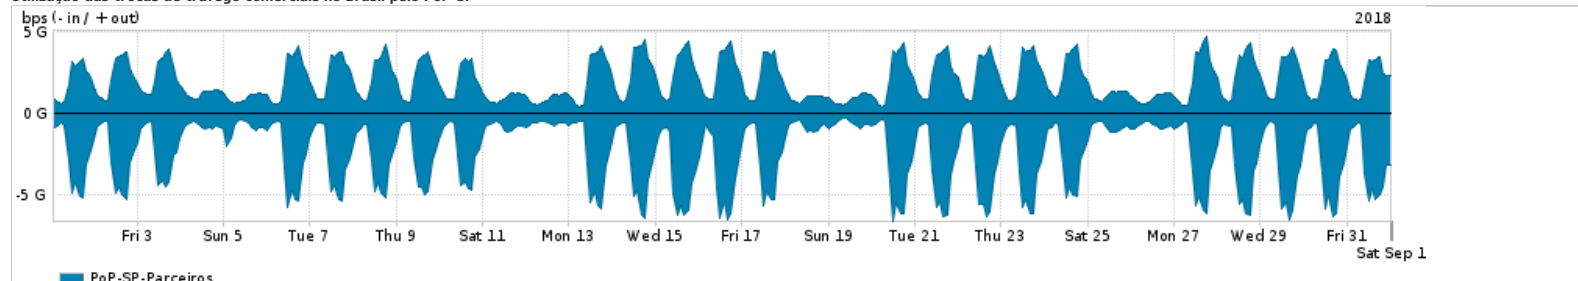

Os gráficos apresentados neste relatório de tráfego estão em formato stack, o que significa que seu valor é uma composição da soma dos componentes listados nas legendas localizadas logo abaixo dos gráficos. Os gráficos estão em "bps x tempo" e possuem dois eixos verticais, Out (positivo) e In (negativo).
 A primeira coluna da tabela define o ponto de referência para entendimento dos valores de In e Out.
 A contabilização do tráfego é sob o ponto de vista do AS da RNP, AS1916.

Legenda:
 PoP - Ponto de presença da RNP
 Parceiros - Provedores comerciais que a RNP mantém acordos de troca de tráfego
 Internet Acadêmica - Acesso às redes acadêmicas internacionais, serviço atualmente provido pela RedClara
 Internet commodity - Acesso pago à Internet global que é oferecido pela RNP aos seus clientes
 ASN - Número do sistema autônomo
 Profile - Objeto gerenciável definido arbitrariamente no Peakflow através de diversos parâmetros (ex: bloco cidr, peer-as, as-path, bgp community, interface, etc)

Utilização do serviço de Internet Commodity pelo PoP-SP

	PROFILE	PROFILE	IN	OUT	TOTAL
X	PoP-SP	Internet_Commodity	279.04 Mbps	75.34 Mbps	354.38 Mbps

Utilização das trocas de tráfego comerciais no Brasil pelo PoP-SP