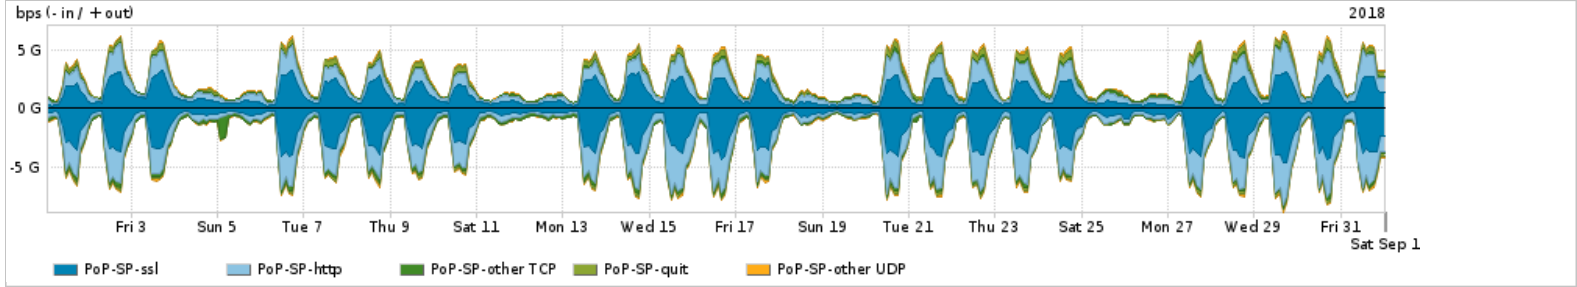

	PROFILE	PROFILE	IN	OUT	TOTAL
<input type="checkbox"/>	PoP-SP	PoP-RN	173.79 Kbps	10.32 Mbps	10.50 Mbps

Distribuição do tráfego do PoP-SP por estado, província ou similar

Average | Max | PCT95

	PROFILE	REGION	IN	OUT	TOTAL
<input checked="" type="checkbox"/>	PoP-SP	California	419.43 Mbps	895.17 Mbps	1.31 Gbps
<input checked="" type="checkbox"/>	PoP-SP	Washington	493.89 Mbps	105.81 Mbps	599.69 Mbps
<input checked="" type="checkbox"/>	PoP-SP	Sao Paulo	163.14 Mbps	263.45 Mbps	426.59 Mbps
<input checked="" type="checkbox"/>	PoP-SP	Rio de Janeiro	264.00 Mbps	87.41 Mbps	351.41 Mbps
<input checked="" type="checkbox"/>	PoP-SP	Massachusetts	248.55 Mbps	14.44 Mbps	262.99 Mbps
<input type="checkbox"/>	PoP-SP	Virginia	96.07 Mbps	79.66 Mbps	175.72 Mbps
<input type="checkbox"/>	PoP-SP	Minas Gerais	14.52 Mbps	149.30 Mbps	163.83 Mbps
<input type="checkbox"/>	PoP-SP	Distrito Federal	7.63 Mbps	81.79 Mbps	89.42 Mbps
<input type="checkbox"/>	PoP-SP	Rio Grande do Sul	12.16 Mbps	53.85 Mbps	66.01 Mbps
<input type="checkbox"/>	PoP-SP	Parana	11.25 Mbps	43.38 Mbps	54.64 Mbps
<input type="checkbox"/>	PoP-SP	Alabama	38.15 Mbps	493.35 Kbps	38.64 Mbps
<input type="checkbox"/>	PoP-SP	Delaware	36.54 Mbps	1.12 Mbps	37.65 Mbps
<input type="checkbox"/>	PoP-SP	Colorado	32.95 Mbps	773.81 Kbps	33.72 Mbps
<input type="checkbox"/>	PoP-SP	Goias	1.97 Mbps	27.79 Mbps	29.76 Mbps
<input type="checkbox"/>	PoP-SP	Santa Catarina	2.61 Mbps	22.33 Mbps	24.95 Mbps

Distribuição do tráfego do PoP-SP por aplicação (análise em camada 3 e 4)

Average | Max | PCT95

	PROFILE	APPLICATION	IN	OUT	TOTAL
<input checked="" type="checkbox"/>	PoP-SP	ssl	1.53 Gbps	1.20 Gbps	2.73 Gbps
<input checked="" type="checkbox"/>	PoP-SP	http	1.14 Gbps	802.34 Mbps	1.94 Gbps