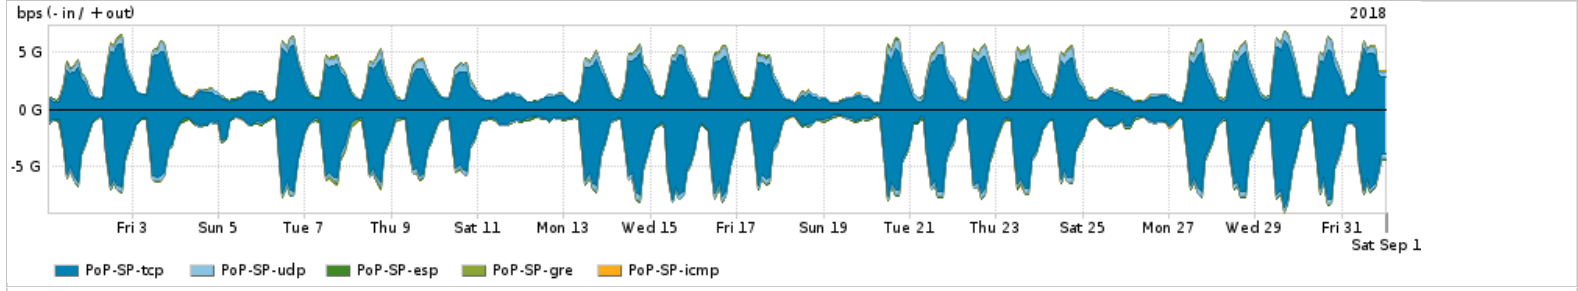

PROFILE	APPLICATION	IN	OUT	TOTAL
☒	PoP-SP	other TCP	208.16 Mbps	151.89 Mbps	360.04 Mbps
☒	PoP-SP	quit	94.26 Mbps	226.29 Mbps	320.54 Mbps
☒	PoP-SP	other UDP	72.90 Mbps	103.13 Mbps	176.03 Mbps
☐	PoP-SP	ssh	26.53 Mbps	19.44 Mbps	45.97 Mbps
☐	PoP-SP	rsync	39.46 Mbps	1.77 Mbps	41.23 Mbps
☐	PoP-SP	smtp	3.88 Mbps	8.44 Mbps	12.32 Mbps
☐	PoP-SP	dns	4.21 Mbps	2.93 Mbps	7.14 Mbps
☐	PoP-SP	stun	3.37 Mbps	3.06 Mbps	6.43 Mbps

Distribuição do tráfego do PoP-SP por protocolo

Average | Max | PCT95

	PROFILE	PROTOCOL	IN	OUT	TOTAL
☒	PoP-SP	tcp	2.96 Gbps	2.19 Gbps	5.15 Gbps
☒	PoP-SP	udp	177.10 Mbps	337.11 Mbps	514.21 Mbps
☒	PoP-SP	esp	69.73 Mbps	21.93 Mbps	91.66 Mbps
☒	PoP-SP	gre	20.49 Mbps	68.44 Mbps	88.94 Mbps
☒	PoP-SP	icmp	5.23 Mbps	7.12 Mbps	12.35 Mbps
☐	PoP-SP	ipv6-icmp	61.35 Kbps	239.32 Kbps	300.67 Kbps
☐	PoP-SP	ipv6	109.23 Kbps	16.54 Kbps	125.77 Kbps
☐	PoP-SP	sctp	21.00 bps	0.00 bps	21.00 bps
☐	PoP-SP	255	8.00 bps	0.00 bps	8.00 bps
☐	PoP-SP	240	0.00 bps	0.00 bps	0.00 bps

For assistance with this product, please contact support at <https://support.arbornetworks.com>