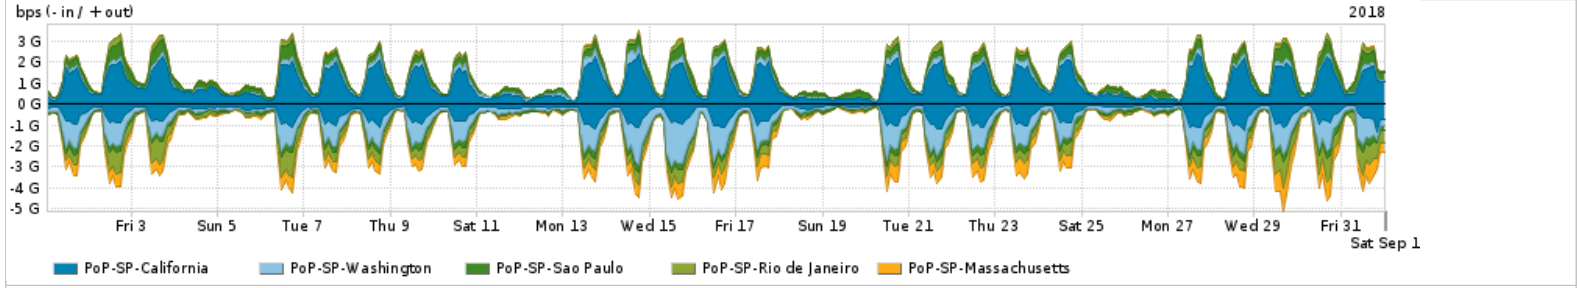

PROFILE	PROFILE	IN	OUT	TOTAL
☐	PoP-SP	PoP-RN	173.79 Kbps	10.32 Mbps	10.50 Mbps

Distribuição do tráfego do PoP-SP por estado, província ou similar

Average | Max | PCT95

	PROFILE	REGION	IN	OUT	TOTAL
☒	PoP-SP	California	419.43 Mbps	895.17 Mbps	1.31 Gbps
☒	PoP-SP	Washington	493.89 Mbps	105.81 Mbps	599.69 Mbps
☒	PoP-SP	Sao Paulo	163.14 Mbps	263.45 Mbps	426.59 Mbps
☒	PoP-SP	Rio de Janeiro	264.00 Mbps	87.41 Mbps	351.41 Mbps
☒	PoP-SP	Massachusetts	248.55 Mbps	14.44 Mbps	262.99 Mbps
☐	PoP-SP	Virginia	96.07 Mbps	79.66 Mbps	175.72 Mbps
☐	PoP-SP	Minas Gerais	14.52 Mbps	149.30 Mbps	163.83 Mbps
☐	PoP-SP	Distrito Federal	7.63 Mbps	81.79 Mbps	89.42 Mbps
☐	PoP-SP	Rio Grande do Sul	12.16 Mbps	53.85 Mbps	66.01 Mbps
☐	PoP-SP	Parana	11.25 Mbps	43.38 Mbps	54.64 Mbps
☐	PoP-SP	Alabama	38.15 Mbps	493.35 Kbps	38.64 Mbps
☐	PoP-SP	Delaware	36.54 Mbps	1.12 Mbps	37.65 Mbps
☐	PoP-SP	Colorado	32.95 Mbps	773.81 Kbps	33.72 Mbps
☐	PoP-SP	Goias	1.97 Mbps	27.79 Mbps	29.76 Mbps
☐	PoP-SP	Santa Catarina	2.61 Mbps	22.33 Mbps	24.95 Mbps