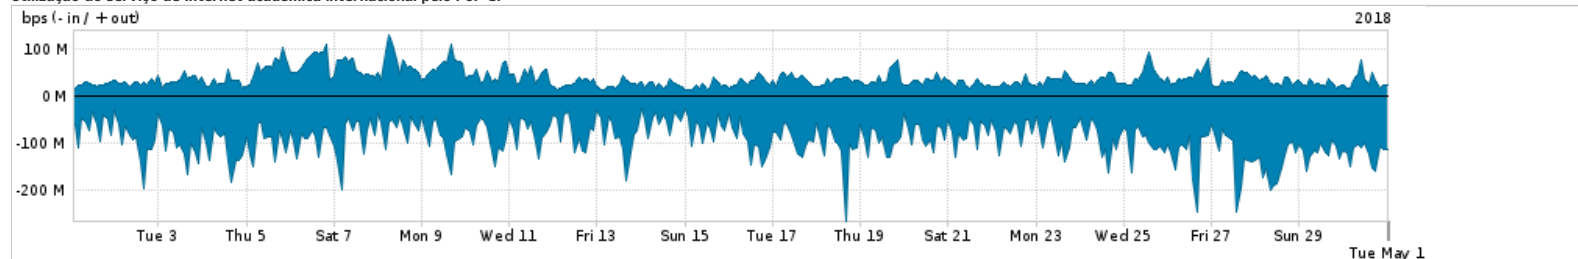

Os gráficos apresentados neste relatório de tráfego estão em formato stack, o que significa que seu valor é uma composição da soma dos componentes listados nas legendas localizadas logo abaixo dos gráficos. Os gráficos estão em "bps x tempo" e possuem dois eixos verticais, Out (positivo) e In (negativo).
 A primeira coluna da tabela define o ponto de referência para entendimento dos valores de In e Out.
 A contabilização do tráfego é sob o ponto de vista do AS da RNP, AS1916.

Legenda:

- PoP - Ponto de presença da RNP
- Parceiros - Provedores comerciais que a RNP mantém acordos de troca de tráfego
- Internet Acadêmica - Acesso às redes acadêmicas internacionais, serviço atualmente provido pela RedClara
- Internet commodity - Acesso pago à Internet global que é oferecido pela RNP aos seus clientes
- ASN - Número do sistema autônomo
- Profile - Objeto gerenciável definido arbitrariamente no Peakflow através de diversos parâmetros (ex: bloco cidr, peer-as, as-path, bgp community, interface, etc)

Utilização do serviço de Internet Commodity pelo PoP-SP

Average | Max | PCT95

	PROFILE	PROFILE	IN	OUT	TOTAL
X	PoP-SP	Internet Commodity	245.08 Mbps	75.16 Mbps	320.24 Mbps

Utilização das trocas de tráfego comerciais no Brasil pelo PoP-SP

Average | Max | PCT95

	PROFILE	PROFILE	IN	OUT	TOTAL
X	PoP-SP	Parceiros	1.91 Gbps	1.38 Gbps	3.29 Gbps

Utilização do serviço de Internet acadêmica internacional pelo PoP-SP

Average | Max | PCT95

	PROFILE	PROFILE	IN	OUT	TOTAL
X	PoP-SP	Internet Acadêmica	93.05 Mbps	36.17 Mbps	129.22 Mbps