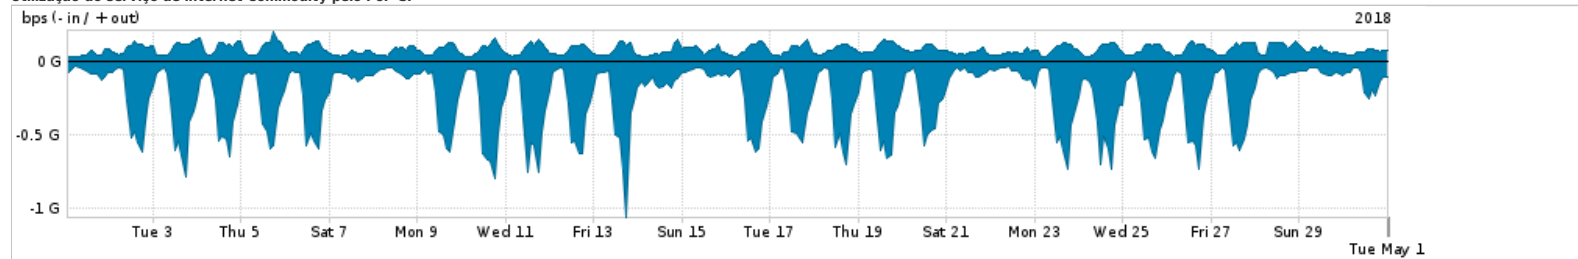

Os gráficos apresentados neste relatório de tráfego estão em formato stack, o que significa que seu valor é uma composição da soma dos componentes listados nas legendas localizadas logo abaixo dos gráficos. Os gráficos estão em "bps x tempo" e possuem dois eixos verticais, Out (positivo) e In (negativo).
 A primeira coluna da tabela define o ponto de referência para entendimento dos valores de In e Out.
 A contabilização do tráfego é sob o ponto de vista do AS da RNP, AS1916.

Legenda:

- PoP - Ponto de presença da RNP
- Parceiros - Provedores comerciais que a RNP mantém acordos de troca de tráfego
- Internet Acadêmica - Acesso às redes acadêmicas internacionais, serviço atualmente provido pela RedClara
- Internet commodity - Acesso pago à Internet global que é oferecido pela RNP aos seus clientes
- ASN - Número do sistema autônomo
- Profile - Objeto gerenciável definido arbitrariamente no Peakflow através de diversos parâmetros (ex: bloco cidr, peer-as, as-path, bgp community, interface, etc)

Utilização do serviço de Internet Commodity pelo PoP-SP

Average | Max | PCT95

	PROFILE	PROFILE	IN	OUT	TOTAL
X	PoP-SP	Internet Commodity	245.08 Mbps	75.16 Mbps	320.24 Mbps

Utilização das trocas de tráfego comerciais no Brasil pelo PoP-SP