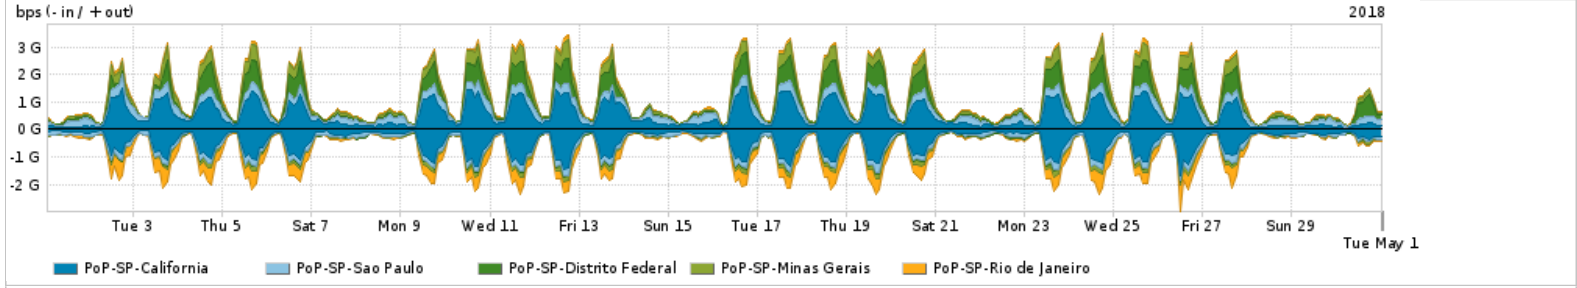

PROFILE	PROFILE	IN	OUT	TOTAL
☐	PoP-SP	PoP-SP	21.47 Mbps	21.47 Mbps	42.94 Mbps

Distribuição do tráfego do PoP-SP por estado, província ou similar

Average | Max | PCT95

	PROFILE	REGION	IN	OUT	TOTAL
☒	PoP-SP	California	423.52 Mbps	513.02 Mbps	936.54 Mbps
☒	PoP-SP	Sao Paulo	121.26 Mbps	207.70 Mbps	328.97 Mbps
☒	PoP-SP	Distrito Federal	17.95 Mbps	248.66 Mbps	266.60 Mbps
☒	PoP-SP	Minas Gerais	52.21 Mbps	192.22 Mbps	244.43 Mbps
☒	PoP-SP	Rio de Janeiro	181.87 Mbps	56.51 Mbps	238.37 Mbps
☐	PoP-SP	Washington	161.48 Mbps	35.76 Mbps	197.23 Mbps
☐	PoP-SP	Massachusetts	143.98 Mbps	13.63 Mbps	157.61 Mbps
☐	PoP-SP	Virginia	70.29 Mbps	44.94 Mbps	115.23 Mbps
☐	PoP-SP	Mato Grosso do Sul	2.09 Mbps	111.26 Mbps	113.35 Mbps
☐	PoP-SP	Goiás	2.82 Mbps	106.66 Mbps	109.48 Mbps
☐	PoP-SP	Mato Grosso	1.26 Mbps	62.92 Mbps	64.18 Mbps
☐	PoP-SP	Parana	38.82 Mbps	16.17 Mbps	54.99 Mbps
☐	PoP-SP	Para	1.02 Mbps	51.22 Mbps	52.24 Mbps
☐	PoP-SP	Delaware	42.18 Mbps	738.34 Kbps	42.92 Mbps
☐	PoP-SP	Rio Grande do Sul	5.47 Mbps	34.96 Mbps	40.43 Mbps