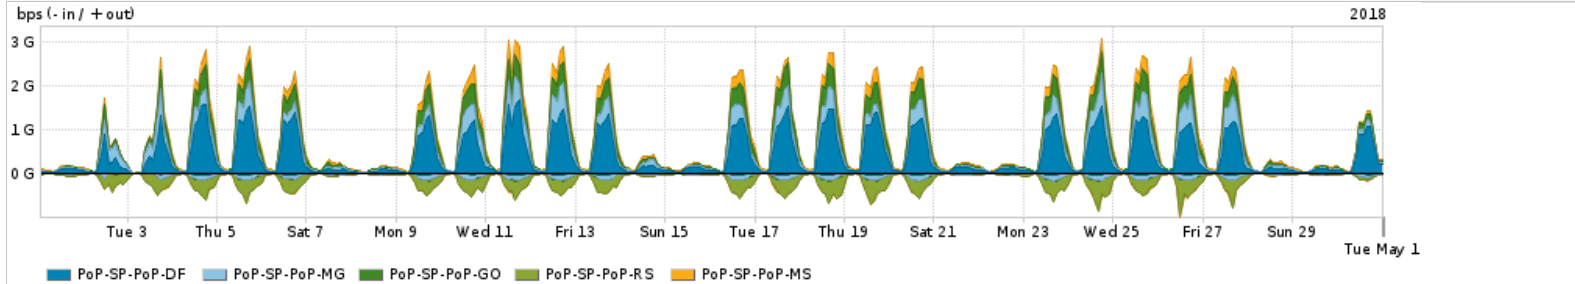

Interesse de tráfego do PoP-SP com os outros PoPs da RNP

Average | Max | PCT95

	PROFILE	PROFILE	IN	OUT	TOTAL
☒	PoP-SP	PoP-DF	6.63 Mbps	405.89 Mbps	412.52 Mbps
☒	PoP-SP	PoP-MG	39.12 Mbps	149.68 Mbps	188.80 Mbps
☒	PoP-SP	PoP-GO	2.46 Mbps	144.32 Mbps	146.79 Mbps
☒	PoP-SP	PoP-RS	132.66 Mbps	4.59 Mbps	137.25 Mbps
☒	PoP-SP	PoP-MS	1.71 Mbps	94.57 Mbps	96.28 Mbps
☐	PoP-SP	PoP-MT	887.90 Kbps	46.87 Mbps	47.76 Mbps
☐	PoP-SP	PoP-PA	871.51 Kbps	46.20 Mbps	47.07 Mbps
☐	PoP-SP	PoP-PR	44.65 Mbps	393.82 Kbps	45.04 Mbps
☐	PoP-SP	PoP-AM	1.26 Mbps	43.09 Mbps	44.35 Mbps