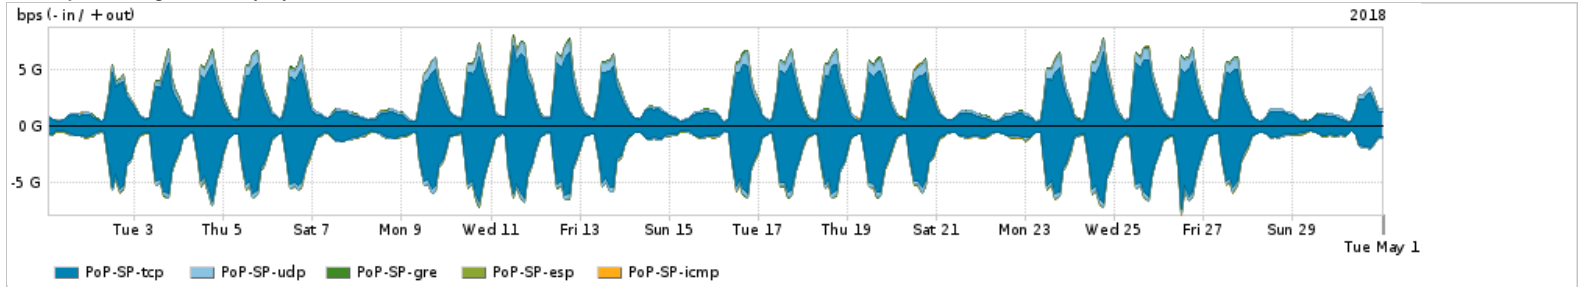

PROFILE	APPLICATION	IN	OUT	TOTAL
☒	PoP-SP	quit	85.21 Mbps	276.97 Mbps	362.18 Mbps
☒	PoP-SP	other TCP	135.78 Mbps	131.96 Mbps	267.74 Mbps
☒	PoP-SP	other UDP	62.67 Mbps	94.21 Mbps	156.88 Mbps
☐	PoP-SP	rsync	21.76 Mbps	12.45 Mbps	34.21 Mbps
☐	PoP-SP	ssh	14.35 Mbps	13.46 Mbps	27.81 Mbps
☐	PoP-SP	ldap	883.51 Kbps	9.90 Mbps	10.78 Mbps
☐	PoP-SP	smtp	3.72 Mbps	6.65 Mbps	10.37 Mbps
☐	PoP-SP	dns	4.39 Mbps	3.06 Mbps	7.45 Mbps

Distribuição do tráfego do PoP-SP por protocolo

	PROFILE	PROTOCOL	IN	OUT	TOTAL
☒	PoP-SP	tcp	2.30 Gbps	2.18 Gbps	4.48 Gbps
☒	PoP-SP	udp	155.38 Mbps	391.43 Mbps	546.80 Mbps
☒	PoP-SP	gre	10.44 Mbps	60.50 Mbps	70.94 Mbps
☒	PoP-SP	esp	46.52 Mbps	5.83 Mbps	52.35 Mbps
☒	PoP-SP	icmp	1.30 Mbps	2.20 Mbps	3.50 Mbps
☐	PoP-SP	ipv6-icmp	37.81 Kbps	79.38 Kbps	117.18 Kbps
☐	PoP-SP	ipv6	64.36 Kbps	18.69 Kbps	83.05 Kbps
☐	PoP-SP	255	0.00 bps	7.86 Kbps	7.86 Kbps
☐	PoP-SP	sctp	1.91 Kbps	0.00 bps	1.91 Kbps
☐	PoP-SP	ipv6-nonxt	17.00 bps	0.00 bps	17.00 bps

For assistance with this product, please contact support at <https://support.arbornetworks.com>