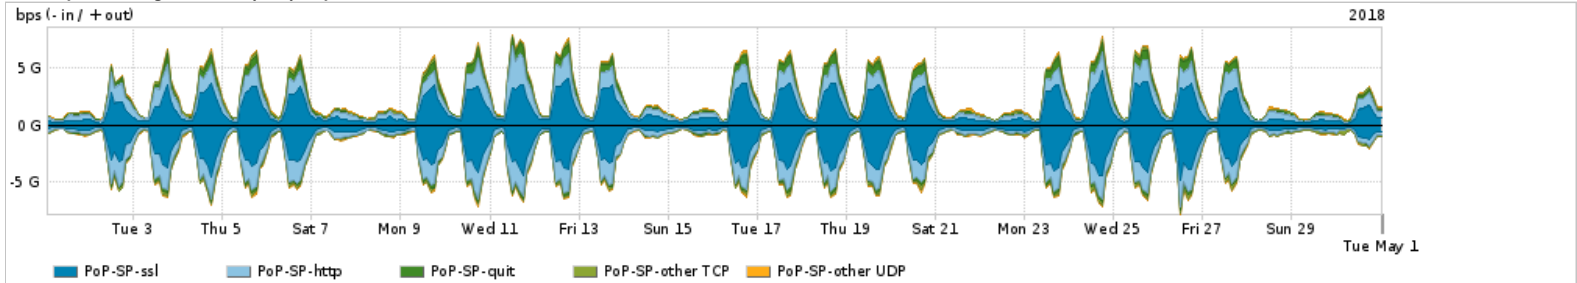

	PROFILE	PROFILE	IN	OUT	TOTAL
<input type="checkbox"/>	PoP-SP	PoP-SP	21.47 Mbps	21.47 Mbps	42.94 Mbps

Distribuição do tráfego do PoP-SP por estado, província ou similar

Average | Max | PCT95

	PROFILE	REGION	IN	OUT	TOTAL
<input checked="" type="checkbox"/>	PoP-SP	California	423.52 Mbps	513.02 Mbps	936.54 Mbps
<input checked="" type="checkbox"/>	PoP-SP	Sao Paulo	121.26 Mbps	207.70 Mbps	328.97 Mbps
<input checked="" type="checkbox"/>	PoP-SP	Distrito Federal	17.95 Mbps	248.66 Mbps	266.60 Mbps
<input checked="" type="checkbox"/>	PoP-SP	Minas Gerais	52.21 Mbps	192.22 Mbps	244.43 Mbps
<input checked="" type="checkbox"/>	PoP-SP	Rio de Janeiro	181.87 Mbps	56.51 Mbps	238.37 Mbps
<input type="checkbox"/>	PoP-SP	Washington	161.48 Mbps	35.76 Mbps	197.23 Mbps
<input type="checkbox"/>	PoP-SP	Massachusetts	143.98 Mbps	13.63 Mbps	157.61 Mbps
<input type="checkbox"/>	PoP-SP	Virginia	70.29 Mbps	44.94 Mbps	115.23 Mbps
<input type="checkbox"/>	PoP-SP	Mato Grosso do Sul	2.09 Mbps	111.26 Mbps	113.35 Mbps
<input type="checkbox"/>	PoP-SP	Goiás	2.82 Mbps	106.66 Mbps	109.48 Mbps
<input type="checkbox"/>	PoP-SP	Mato Grosso	1.26 Mbps	62.92 Mbps	64.18 Mbps
<input type="checkbox"/>	PoP-SP	Parana	38.82 Mbps	16.17 Mbps	54.99 Mbps
<input type="checkbox"/>	PoP-SP	Para	1.02 Mbps	51.22 Mbps	52.24 Mbps
<input type="checkbox"/>	PoP-SP	Delaware	42.18 Mbps	738.34 Kbps	42.92 Mbps
<input type="checkbox"/>	PoP-SP	Rio Grande do Sul	5.47 Mbps	34.96 Mbps	40.43 Mbps

Distribuição do tráfego do PoP-SP por aplicação (análise em camada 3 e 4)

Average | Max | PCT95

	PROFILE	APPLICATION	IN	OUT	TOTAL
<input checked="" type="checkbox"/>	PoP-SP	ssl	1.36 Gbps	1.28 Gbps	2.64 Gbps
<input checked="" type="checkbox"/>	PoP-SP	http	759.13 Mbps	725.15 Mbps	1.48 Gbps