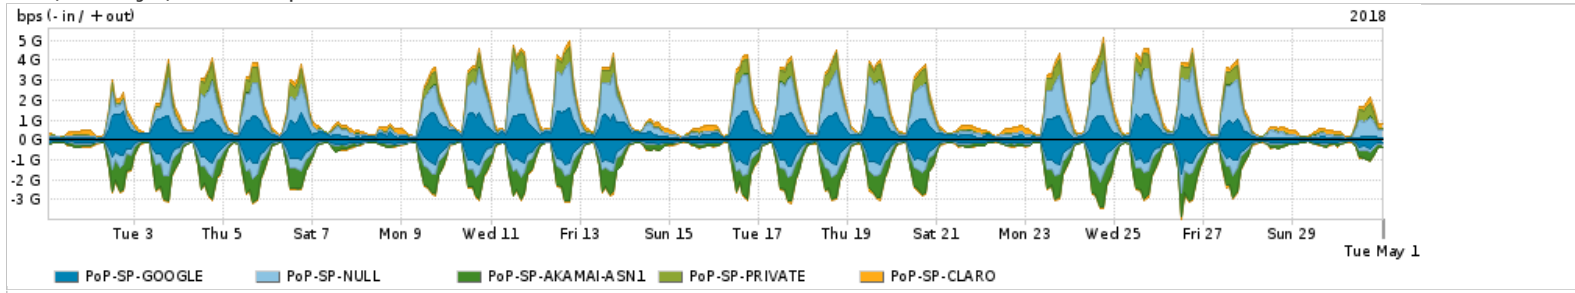

Os gráficos apresentados neste relatório de tráfego estão em formato stack, o que significa que seu valor é uma composição da soma dos componentes listados nas legendas localizadas logo abaixo dos gráficos. Os gráficos estão em "bps x tempo" e possuem dois eixos verticais, Out (positivo) e In (negativo).
 A primeira coluna da tabela define o ponto de referência para entendimento dos valores de In e Out.
 A contabilização do tráfego é sob o ponto de vista do AS da RNP, AS1916.

Utilização do serviço de Internet Commodity pelo PoP-SP

Average | Max | PCT95

	PROFILE	PROFILE	IN	OUT	TOTAL
X	PoP-SP	Internet Commodity	245.08 Mbps	75.16 Mbps	320.24 Mbps

Utilização das trocas de tráfego comerciais no Brasil pelo PoP-SP

Average | Max | PCT95

	PROFILE	PROFILE	IN	OUT	TOTAL
X	PoP-SP	Parceiros	1.91 Gbps	1.38 Gbps	3.29 Gbps

Utilização do serviço de Internet acadêmica internacional pelo PoP-SP

Average | Max | PCT95

	PROFILE	PROFILE	IN	OUT	TOTAL
X	PoP-SP	Internet Acadêmica	93.05 Mbps	36.17 Mbps	129.22 Mbps

Redes (AS's de origem) mais acessadas pelo PoP-SP

Average | Max | PCT95

	PROFILE	AS NAME	ASN	IN	OUT	TOTAL
<input checked="" type="checkbox"/>	PoP-SP	GOOGLE	15169	408.86 Mbps	501.35 Mbps	910.21 Mbps
<input checked="" type="checkbox"/>	PoP-SP	NULL	0	203.47 Mbps	628.39 Mbps	831.86 Mbps
<input checked="" type="checkbox"/>	PoP-SP	AKAMAI-ASN1	20940	418.74 Mbps	9.30 Mbps	428.04 Mbps
<input checked="" type="checkbox"/>	PoP-SP	PRIVATE	65061	3.14 Mbps	220.98 Mbps	224.12 Mbps
<input checked="" type="checkbox"/>	PoP-SP	CLARO	28573	41.95 Mbps	169.40 Mbps	211.35 Mbps
<input type="checkbox"/>	PoP-SP	FUDB-BR	21506	3.00 Mbps	158.44 Mbps	161.44 Mbps
<input type="checkbox"/>	PoP-SP	MICROSOFTEU	8068	122.84 Mbps	26.23 Mbps	149.07 Mbps
<input type="checkbox"/>	PoP-SP	AMAZON-02	16509	77.16 Mbps	30.41 Mbps	107.57 Mbps
<input type="checkbox"/>	PoP-SP	EDGECAST	15133	97.10 Mbps	3.93 Mbps	101.03 Mbps
<input type="checkbox"/>	PoP-SP	APPLE	714	37.86 Mbps	58.22 Mbps	96.08 Mbps