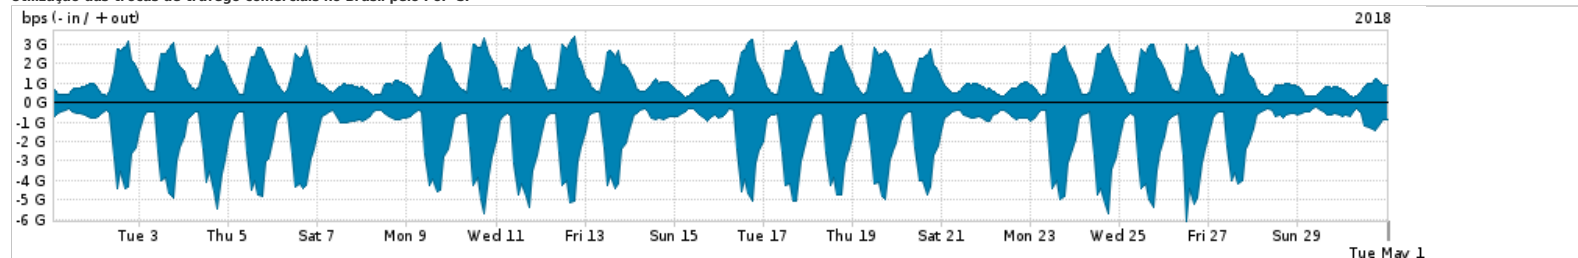

Os gráficos apresentados neste relatório de tráfego estão em formato stack, o que significa que seu valor é uma composição da soma dos componentes listados nas legendas localizadas logo abaixo dos gráficos. Os gráficos estão em "bps x tempo" e possuem dois eixos verticais, Out (positivo) e In (negativo).
 A primeira coluna da tabela define o ponto de referência para entendimento dos valores de In e Out.
 A contabilização do tráfego é sob o ponto de vista do AS da RNP, AS1916.

Legenda:

- PoP - Ponto de presença da RNP
- Parceiros - Provedores comerciais que a RNP mantém acordos de troca de tráfego
- Internet Acadêmica - Acesso às redes acadêmicas internacionais, serviço atualmente provido pela RedClara
- Internet commodity - Acesso pago à Internet global que é oferecido pela RNP aos seus clientes
- ASN - Número do sistema autônomo
- Profile - Objeto gerenciável definido arbitrariamente no Peakflow através de diversos parâmetros (ex: bloco cidr, peer-as, as-path, bgp community, interface, etc)

Utilização do serviço de Internet Commodity pelo PoP-SP

Average | Max | PCT95

	PROFILE	PROFILE	IN	OUT	TOTAL
X	PoP-SP	Internet Commodity	245.08 Mbps	75.16 Mbps	320.24 Mbps

Utilização das trocas de tráfego comerciais no Brasil pelo PoP-SP

Average | Max | PCT95

	PROFILE	PROFILE	IN	OUT	TOTAL
X	PoP-SP	Parceiros	1.91 Gbps	1.38 Gbps	3.29 Gbps

Utilização do serviço de Internet acadêmica internacional pelo PoP-SP

Average | Max | PCT95

	PROFILE	PROFILE	IN	OUT	TOTAL
X	PoP-SP	Internet Acadêmica	93.05 Mbps	36.17 Mbps	129.22 Mbps