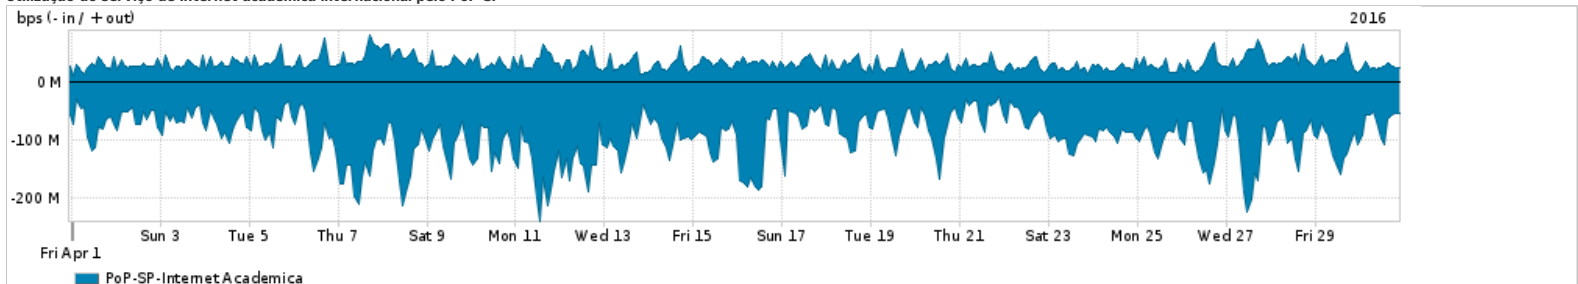

Os gráficos apresentados neste relatório de tráfego estão em formato stack, o que significa que seu valor é uma composição da soma dos componentes listados nas legendas localizadas logo abaixo dos gráficos. Os gráficos estão em "bps x tempo" e possuem dois eixos verticais, Out (positivo) e In (negativo).
 A primeira coluna da tabela define o ponto de referência para entendimento dos valores de In e Out.
 A contabilização do tráfego é sob o ponto de vista do AS da RNP, AS1916.

Utilização do serviço de Internet Commodity pelo PoP-SP

Average | Max | PCT95

PROFILE	PROFILE	IN	OUT	TOTAL	
<input type="checkbox"/>	PoP-SP	Internet Commodity	458.29 Mbps	93.69 Mbps	551.97 Mbps

Utilização das trocas de tráfego comerciais no Brasil pelo PoP-SP

Average | Max | PCT95

PROFILE	PROFILE	IN	OUT	TOTAL	
<input type="checkbox"/>	PoP-SP	Parceiros	1.13 Gbps	689.62 Mbps	1.82 Gbps

Utilização do serviço de Internet acadêmica internacional pelo PoP-SP

Average | Max | PCT95