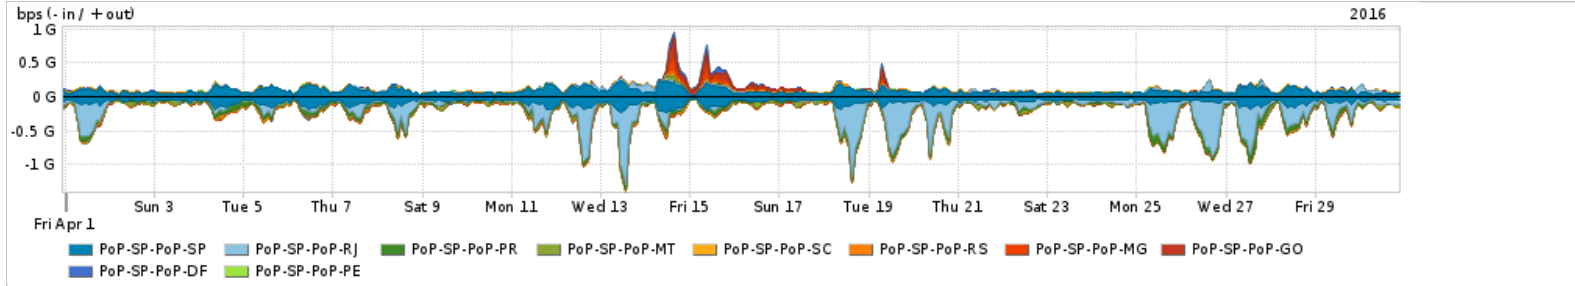

PROFILE	PROFILE	IN	OUT	TOTAL	
<input type="checkbox"/>	PoP-SP	Internet Academica	93.89 Mbps	31.90 Mbps	125.79 Mbps

Redes (AS's de origem) mais acessadas pelo PoP-SP

Average | Max | PCT95

PROFILE	AS NAME	ASN	IN	OUT	TOTAL
<input type="checkbox"/>	PoP-SP	GOOGLE	15169	227.19 Mbps	44.31 Mbps 271.49 Mbps
<input type="checkbox"/>	PoP-SP	NET	28573	45.63 Mbps	170.69 Mbps 216.31 Mbps
<input type="checkbox"/>	PoP-SP	NULL	0	183.34 Mbps	30.73 Mbps 214.07 Mbps
<input type="checkbox"/>	PoP-SP	AKAMAI-ASN1	20940	199.51 Mbps	4.20 Mbps 203.71 Mbps
<input type="checkbox"/>	PoP-SP	TASCOM	52871	83.75 Mbps	293.79 Kbps 84.04 Mbps
<input type="checkbox"/>	PoP-SP	PRIVATE	65011	24.10 Mbps	57.14 Mbps 81.23 Mbps
<input type="checkbox"/>	PoP-SP	FACEBOOK	32934	69.16 Mbps	9.31 Mbps 78.47 Mbps
<input type="checkbox"/>	PoP-SP	AMAZON-02	16509	50.78 Mbps	21.64 Mbps 72.42 Mbps
<input type="checkbox"/>	PoP-SP	TELESP	27699	7.65 Mbps	56.00 Mbps 63.65 Mbps
<input type="checkbox"/>	PoP-SP	CPDDED-S-PPBR	28637	3.12 Mbps	53.15 Mbps 56.26 Mbps

Interesse de tráfego do PoP-SP com os outros PoPs da RNP

Average | Max | PCT95

PROFILE	PROFILE	IN	OUT	TOTAL
<input type="checkbox"/>	PoP-SP	PoP-SP	83.73 Mbps	83.73 Mbps 167.45 Mbps
<input type="checkbox"/>	PoP-SP	PoP-RJ	115.35 Mbps	7.91 Mbps 123.26 Mbps
<input type="checkbox"/>	PoP-SP	PoP-PR	28.21 Mbps	277.43 Kbps 28.49 Mbps
<input type="checkbox"/>	PoP-SP	PoP-MT	16.36 Mbps	641.78 Kbps 17.00 Mbps
<input type="checkbox"/>	PoP-SP	PoP-SC	3.76 Mbps	9.17 Mbps 12.93 Mbps
<input type="checkbox"/>	PoP-SP	PoP-RS	10.89 Mbps	1.33 Mbps 12.22 Mbps
<input type="checkbox"/>	PoP-SP	PoP-MG	2.98 Mbps	5.72 Mbps 8.71 Mbps
<input type="checkbox"/>	PoP-SP	PoP-GO	164.77 Kbps	7.60 Mbps 7.77 Mbps
<input type="checkbox"/>	PoP-SP	PoP-DF	1.35 Mbps	4.75 Mbps 6.10 Mbps