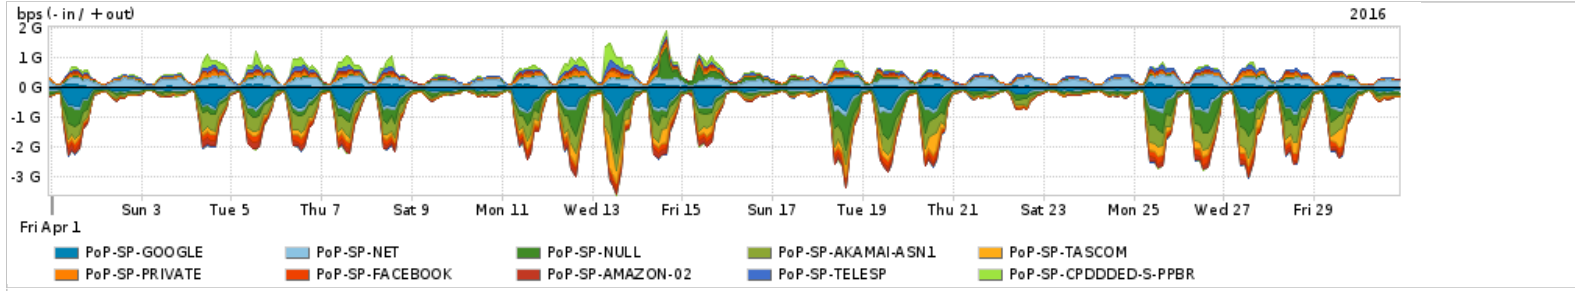

Os gráficos apresentados neste relatório de tráfego estão em formato stack, o que significa que seu valor é uma composição da soma dos componentes listados nas legendas localizadas logo abaixo dos gráficos. Os gráficos estão em "bps x tempo" e possuem dois eixos verticais, Out (positivo) e In (negativo).
 A primeira coluna da tabela define o ponto de referência para entendimento dos valores de In e Out.
 A contabilização do tráfego é sob o ponto de vista do AS da RNP, AS1916.

Utilização do serviço de Internet Commodity pelo PoP-SP

Average | Max | PCT95

PROFILE	PROFILE	IN	OUT	TOTAL	
<input type="checkbox"/>	PoP-SP	Internet Commodity	458.29 Mbps	93.69 Mbps	551.97 Mbps

Utilização das trocas de tráfego comerciais no Brasil pelo PoP-SP

Average | Max | PCT95

PROFILE	PROFILE	IN	OUT	TOTAL	
<input type="checkbox"/>	PoP-SP	Parceiros	1.13 Gbps	689.62 Mbps	1.82 Gbps

Utilização do serviço de Internet acadêmica internacional pelo PoP-SP

Average | Max | PCT95

PROFILE	PROFILE	IN	OUT	TOTAL	
<input type="checkbox"/>	PoP-SP	Internet Academica	93.89 Mbps	31.90 Mbps	125.79 Mbps

Redes (AS's de origem) mais acessadas pelo PoP-SP

Average | Max | PCT95

PROFILE	AS NAME	ASN	IN	OUT	TOTAL
<input type="checkbox"/>	PoP-SP	GOOGLE	15169	227.19 Mbps	44.31 Mbps 271.49 Mbps
<input type="checkbox"/>	PoP-SP	NET	28573	45.63 Mbps	170.69 Mbps 216.31 Mbps
<input type="checkbox"/>	PoP-SP	NULL	0	183.34 Mbps	30.73 Mbps 214.07 Mbps
<input type="checkbox"/>	PoP-SP	AKAMAI-ASN1	20940	199.51 Mbps	4.20 Mbps 203.71 Mbps
<input type="checkbox"/>	PoP-SP	TASCOM	52871	83.75 Mbps	293.79 Kbps 84.04 Mbps
<input type="checkbox"/>	PoP-SP	PRIVATE	65011	24.10 Mbps	57.14 Mbps 81.23 Mbps
<input type="checkbox"/>	PoP-SP	FACEBOOK	32934	69.16 Mbps	9.31 Mbps 78.47 Mbps
<input type="checkbox"/>	PoP-SP	AMAZON-02	16509	50.78 Mbps	21.64 Mbps 72.42 Mbps
<input type="checkbox"/>	PoP-SP	TELESP	27699	7.65 Mbps	56.00 Mbps 63.65 Mbps
<input type="checkbox"/>	PoP-SP	CPDDED-S-PPBR	28637	3.12 Mbps	53.15 Mbps 56.26 Mbps