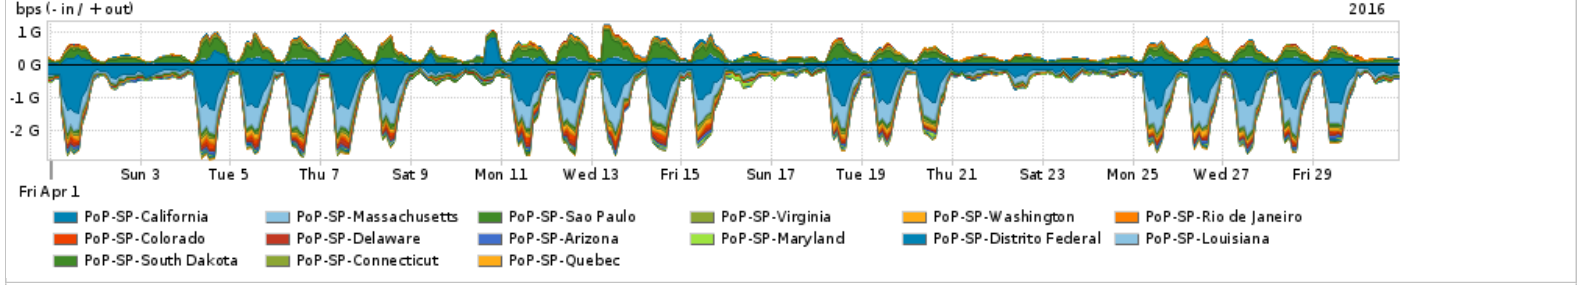

PROFILE	PROFILE	IN	OUT	TOTAL	
☐	PoP-SP	PoP-PE	1.41 Mbps	1.74 Mbps	3.16 Mbps

Distribuição do tráfego do PoP-SP por estado, província ou similar

Average | Max | PCT95

PROFILE	REGION	IN	OUT	TOTAL	
☐	PoP-SP	California	477.43 Mbps	94.06 Mbps	571.49 Mbps
☐	PoP-SP	Massachusetts	248.49 Mbps	6.27 Mbps	254.76 Mbps
☐	PoP-SP	Sao Paulo	55.02 Mbps	178.50 Mbps	233.52 Mbps
☐	PoP-SP	Virginia	28.62 Mbps	31.61 Mbps	60.23 Mbps
☐	PoP-SP	Washington	43.46 Mbps	8.29 Mbps	51.75 Mbps
☐	PoP-SP	Rio de Janeiro	8.65 Mbps	29.30 Mbps	37.94 Mbps
☐	PoP-SP	Colorado	37.51 Mbps	149.70 Kbps	37.66 Mbps
☐	PoP-SP	Delaware	29.10 Mbps	4.79 Mbps	33.89 Mbps
☐	PoP-SP	Arizona	29.98 Mbps	944.08 Kbps	30.92 Mbps
☐	PoP-SP	Maryland	25.79 Mbps	446.75 Kbps	26.24 Mbps
☐	PoP-SP	Distrito Federal	12.69 Mbps	8.76 Mbps	21.44 Mbps
☐	PoP-SP	Louisiana	12.91 Mbps	8.40 Mbps	21.31 Mbps
☐	PoP-SP	South Dakota	14.86 Mbps	2.06 Mbps	16.92 Mbps
☐	PoP-SP	Connecticut	15.03 Mbps	420.20 Kbps	15.45 Mbps
☐	PoP-SP	Quebec	8.71 Mbps	6.55 Mbps	15.26 Mbps