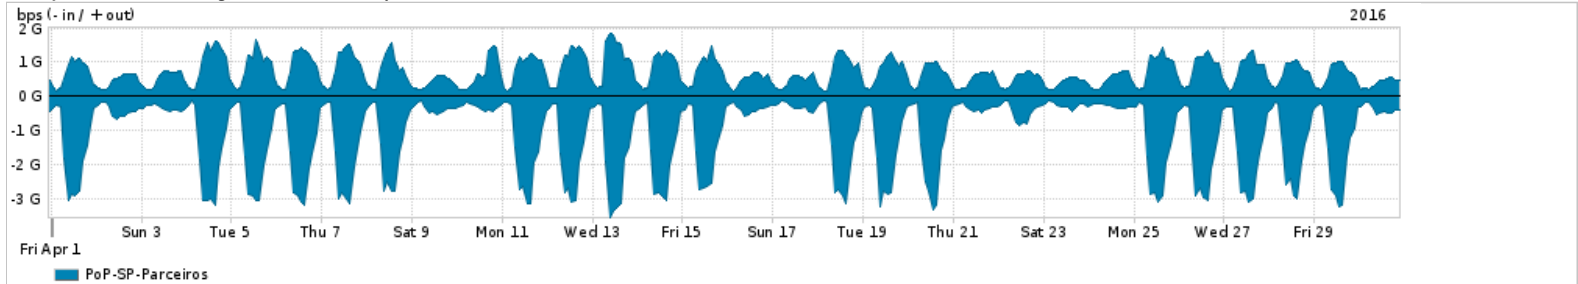

Os gráficos apresentados neste relatório de tráfego estão em formato stack, o que significa que seu valor é uma composição da soma dos componentes listados nas legendas localizadas logo abaixo dos gráficos. Os gráficos estão em "bps x tempo" e possuem dois eixos verticais, Out (positivo) e In (negativo).
 A primeira coluna da tabela define o ponto de referência para entendimento dos valores de In e Out.
 A contabilização do tráfego é sob o ponto de vista do AS da RNP, AS1916.

- Legenda:
- PoP - Ponto de presença da RNP
 - Parceiros - Provedores comerciais que a RNP mantém acordos de troca de tráfego
 - Internet Acadêmica - Acesso às redes acadêmicas internacionais, serviço atualmente provido pela RedClara
 - Internet commodity - Acesso pago à Internet global que é oferecido pela RNP aos seus clientes
 - ASN - Número do sistema autônomo
 - Profile - Objeto gerenciável definido arbitrariamente no Peakflow através de diversos parâmetros (ex: bloco cidr, peer-as, as-path, bgp community, interface, etc)

Utilização do serviço de Internet Commodity pelo PoP-SP

Average | Max | PCT95

PROFILE	PROFILE	IN	OUT	TOTAL	
<input type="checkbox"/>	PoP-SP	Internet Commodity	458.29 Mbps	93.69 Mbps	551.97 Mbps

Utilização das trocas de tráfego comerciais no Brasil pelo PoP-SP