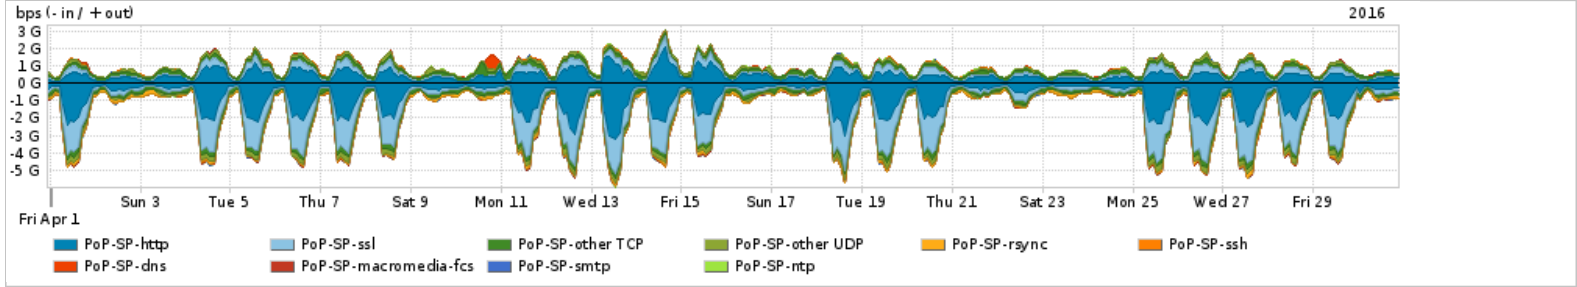

Distribuição do tráfego do PoP-SP por aplicação (análise em camada 3 e 4)

Average | Max | PCT95

PROFILE	APPLICATION	IN	OUT	TOTAL	
☐	PoP-SP	http	826.18 Mbps	424.09 Mbps	1.25 Gbps
☐	PoP-SP	ssl	660.54 Mbps	172.92 Mbps	833.46 Mbps