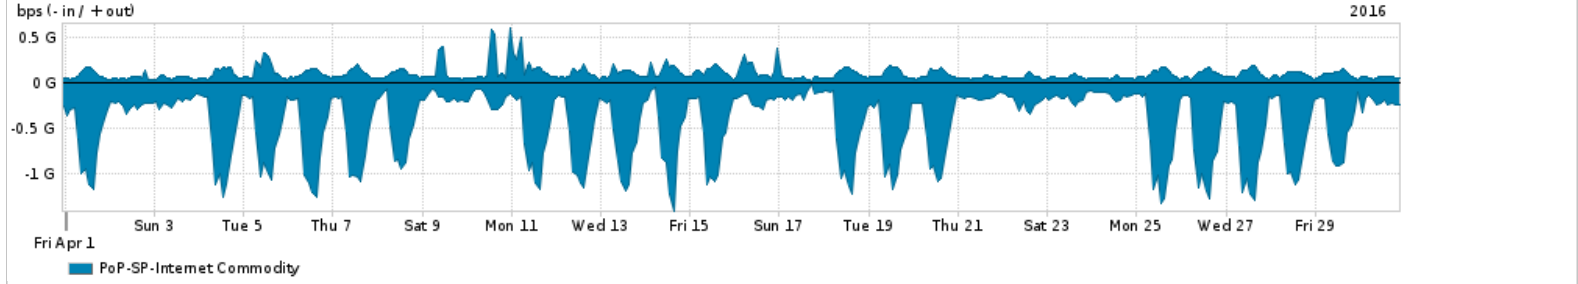

Os gráficos apresentados neste relatório de tráfego estão em formato stack, o que significa que seu valor é uma composição da soma dos componentes listados nas legendas localizadas logo abaixo dos gráficos. Os gráficos estão em "bps x tempo" e possuem dois eixos verticais, Out (positivo) e In (negativo).
 A primeira coluna da tabela define o ponto de referência para entendimento dos valores de In e Out.
 A contabilização do tráfego é sob o ponto de vista do AS da RNP, AS1916.

- Legenda:
- PoP - Ponto de presença da RNP
 - Parceiros - Provedores comerciais que a RNP mantém acordos de troca de tráfego
 - Internet Acadêmica - Acesso às redes acadêmicas internacionais, serviço atualmente provido pela RedClara
 - Internet commodity - Acesso pago à Internet global que é oferecido pela RNP aos seus clientes
 - ASN - Número do sistema autônomo
 - Profile - Objeto gerenciável definido arbitrariamente no Peakflow através de diversos parâmetros (ex: bloco cidr, peer-as, as-path, bgp community, interface, etc)

Utilização do serviço de Internet Commodity pelo PoP-SP

Average | Max | PCT95

PROFILE	PROFILE	IN	OUT	TOTAL	
<input type="checkbox"/>	PoP-SP	Internet Commodity	458.29 Mbps	93.69 Mbps	551.97 Mbps

Utilização das trocas de tráfego comerciais no Brasil pelo PoP-SP