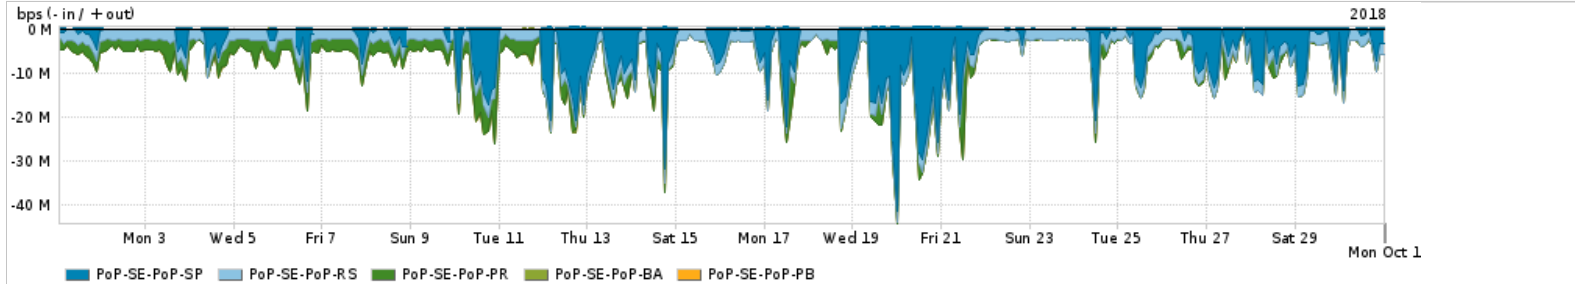

Interesse de tráfego do PoP-SE com os outros PoPs da RNP

Average | Max | PCT95

	PROFILE	PROFILE	IN	OUT	TOTAL
☒	PoP-SE	PoP-SP	4.22 Mbps	85.87 Kbps	4.31 Mbps
☒	PoP-SE	PoP-RS	2.45 Mbps	9.00 bps	2.45 Mbps
☒	PoP-SE	PoP-PR	1.44 Mbps	0.00 bps	1.44 Mbps
☒	PoP-SE	PoP-BA	19.63 Kbps	176.00 bps	19.81 Kbps
☒	PoP-SE	PoP-PB	5.76 Kbps	41.00 bps	5.80 Kbps
☐	PoP-SE	PoP-RJ	4.51 Kbps	70.00 bps	4.58 Kbps
☐	PoP-SE	PoP-SC	1.08 Kbps	0.00 bps	1.08 Kbps
☐	PoP-SE	PoP-DF	884.00 bps	0.00 bps	884.00 bps
☐	PoP-SE	PoP-SE	4.00 bps	4.00 bps	8.00 bps