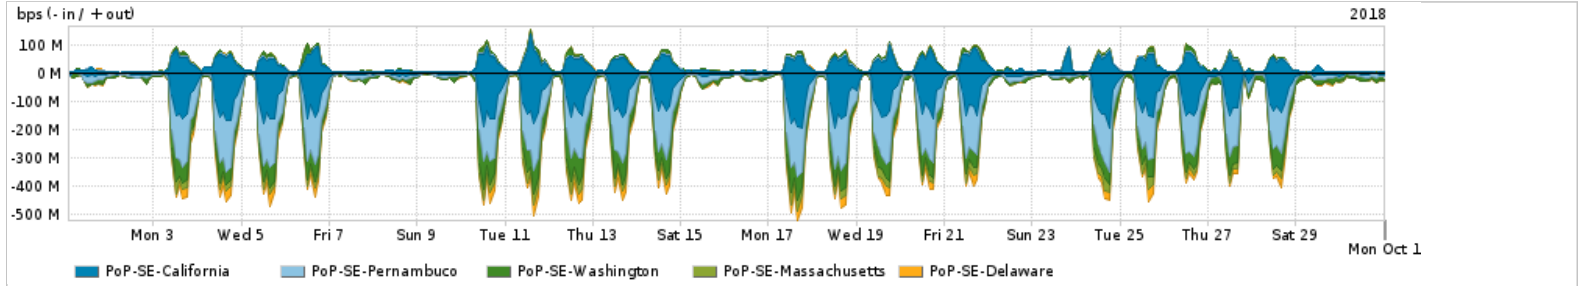

Distribuição do tráfego do PoP-SE por estado, província ou similar

Average | Max | PCT95

	PROFILE	REGION	IN	OUT	TOTAL
☒	PoP-SE	California	45.90 Mbps	22.28 Mbps	68.18 Mbps
☒	PoP-SE	Pernambuco	51.74 Mbps	1.32 Mbps	53.06 Mbps
☒	PoP-SE	Washington	25.68 Mbps	3.51 Mbps	29.19 Mbps
☒	PoP-SE	Massachusetts	8.46 Mbps	454.05 Kbps	8.91 Mbps
☒	PoP-SE	Delaware	7.48 Mbps	200.67 Kbps	7.68 Mbps
☐	PoP-SE	Rio de Janeiro	7.02 Mbps	315.48 Kbps	7.33 Mbps
☐	PoP-SE	Virginia	3.08 Mbps	1.63 Mbps	4.71 Mbps
☐	PoP-SE	Arizona	4.26 Mbps	109.82 Kbps	4.37 Mbps
☐	PoP-SE	Sergipe	735.13 Kbps	3.50 Mbps	4.23 Mbps
☐	PoP-SE	Sao Paulo	2.55 Mbps	604.16 Kbps	3.16 Mbps
☐	PoP-SE	Rio Grande do Sul	2.62 Mbps	45.12 Kbps	2.67 Mbps
☐	PoP-SE	Paraiba	2.31 Mbps	68.03 Kbps	2.38 Mbps
☐	PoP-SE	Texas	1.12 Mbps	624.11 Kbps	1.74 Mbps
☐	PoP-SE	Florida	900.16 Kbps	333.17 Kbps	1.23 Mbps
☐	PoP-SE	New York	672.81 Kbps	471.06 Kbps	1.14 Mbps