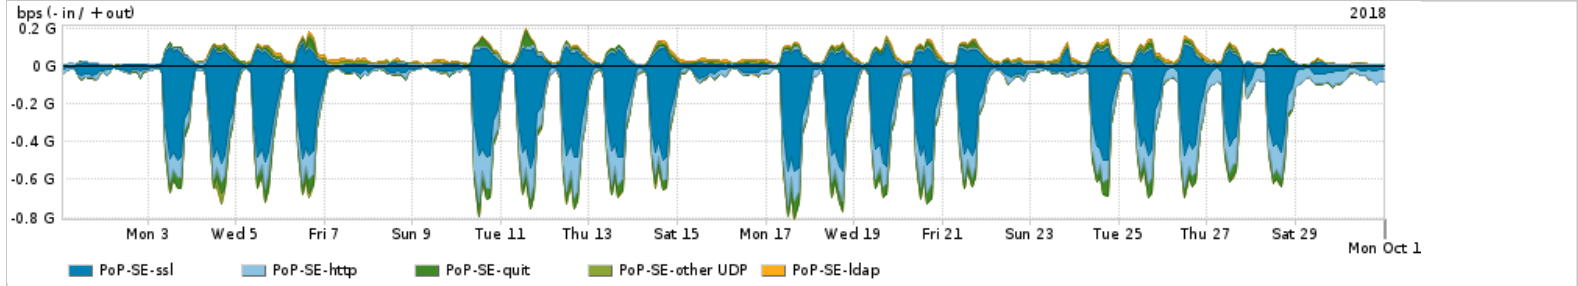

Distribuição do tráfego do PoP-SE por aplicação (análise em camada 3 e 4)

Average | Max | PCT95

	PROFILE	APPLICATION	IN	OUT	TOTAL
☒	PoP-SE	ssl	151.97 Mbps	28.76 Mbps	180.72 Mbps
☒	PoP-SE	http	56.37 Mbps	5.36 Mbps	61.73 Mbps
☒	PoP-SE	quit	17.07 Mbps	5.03 Mbps	22.10 Mbps
☒	PoP-SE	other UDP	1.81 Mbps	7.33 Mbps	9.14 Mbps