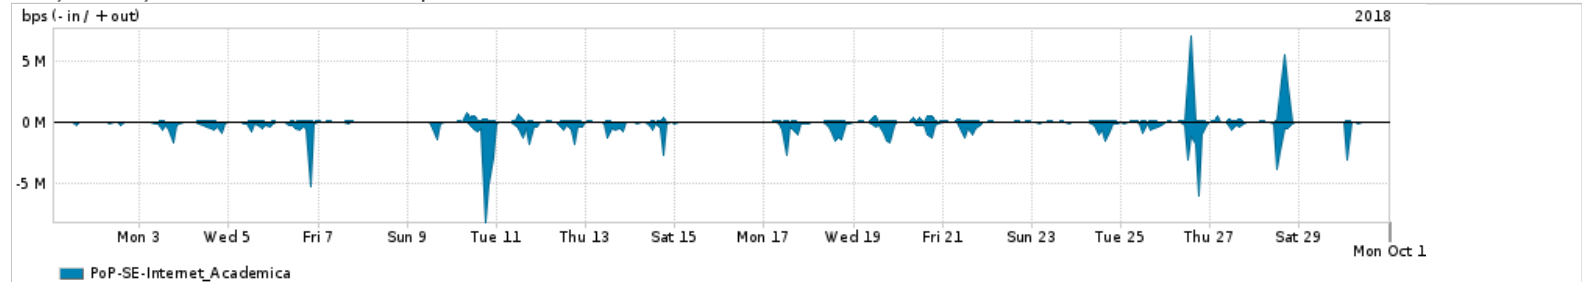

Os gráficos apresentados neste relatório de tráfego estão em formato stack, o que significa que seu valor é uma composição da soma dos componentes listados nas legendas localizadas logo abaixo dos gráficos. Os gráficos estão em "bps x tempo" e possuem dois eixos verticais, Out (positivo) e In (negativo).

A primeira coluna da tabela define o ponto de referência para entendimento dos valores de In e Out.  
A contabilização do tráfego é sob o ponto de vista do AS da RNP, AS1916.

**Legenda:**

- PoP - Ponto de presença da RNP
- Parceiros - Provedores comerciais que a RNP mantém acordos de troca de tráfego
- Internet Acadêmica - Acesso às redes acadêmicas internacionais, serviço atualmente provido pela RedClara
- Internet commodity - Acesso pago à Internet global que é oferecido pela RNP aos seus clientes
- ASN - Número do sistema autônomo
- Profile - Objeto gerenciável definido arbitrariamente no Peakflow através de diversos parâmetros (ex: bloco cidr, peer-as, as-path, bgp community, interface, etc)

**Utilização do serviço de Internet Commodity pelo PoP-SE**

PROFILE	PROFILE	IN	OUT	TOTAL
<input checked="" type="checkbox"/> PoP-SE	Internet_Commodity	25.24 Mbps	15.67 Mbps	40.92 Mbps

**Utilização das trocas de tráfego comerciais no Brasil pelo PoP-SE**

PROFILE	PROFILE	IN	OUT	TOTAL
<input checked="" type="checkbox"/> PoP-SE	Parceiros	147.70 Mbps	38.16 Mbps	185.86 Mbps

**Utilização do serviço de Internet acadêmica internacional pelo PoP-SE**

PROFILE	PROFILE	IN	OUT	TOTAL
<input checked="" type="checkbox"/> PoP-SE	Internet_Academica	339.62 Kbps	108.16 Kbps	447.78 Kbps