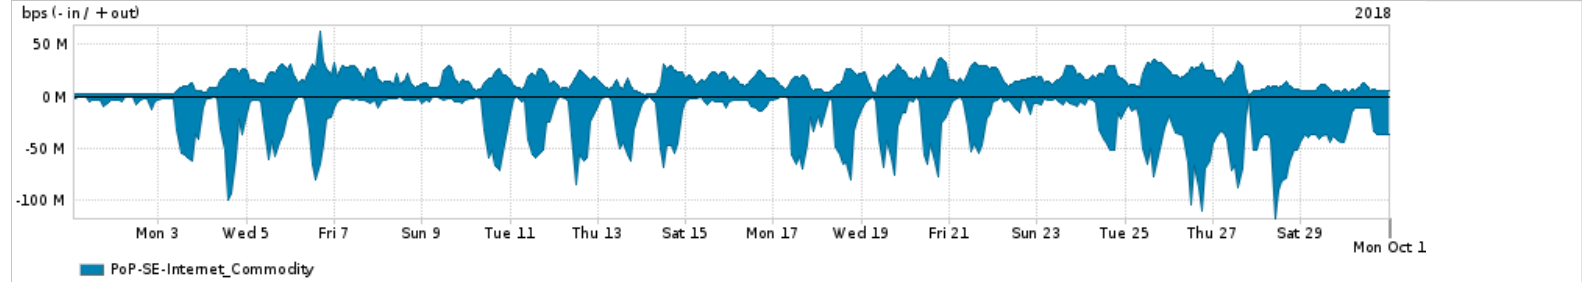

Os gráficos apresentados neste relatório de tráfego estão em formato stack, o que significa que seu valor é uma composição da soma dos componentes listados nas legendas localizadas logo abaixo dos gráficos. Os gráficos estão em "bps x tempo" e possuem dois eixos verticais, Out (positivo) e In (negativo).

A primeira coluna da tabela define o ponto de referência para entendimento dos valores de In e Out.  
A contabilização do tráfego é sob o ponto de vista do AS da RNP, AS1916.

**Legenda:**

- PoP - Ponto de presença da RNP
- Parceiros - Provedores comerciais que a RNP mantém acordos de troca de tráfego
- Internet Acadêmica - Acesso às redes acadêmicas internacionais, serviço atualmente provido pela RedClara
- Internet commodity - Acesso pago à Internet global que é oferecido pela RNP aos seus clientes
- ASN - Número do sistema autônomo
- Profile - Objeto gerenciável definido arbitrariamente no Peakflow através de diversos parâmetros (ex: bloco cidr, peer-as, as-path, bgp community, interface, etc)

**Utilização do serviço de Internet Commodity pelo PoP-SE**

PROFILE	PROFILE	IN	OUT	TOTAL
<input checked="" type="checkbox"/> PoP-SE	Internet_Commodity	25.24 Mbps	15.67 Mbps	40.92 Mbps

**Utilização das trocas de tráfego comerciais no Brasil pelo PoP-SE**