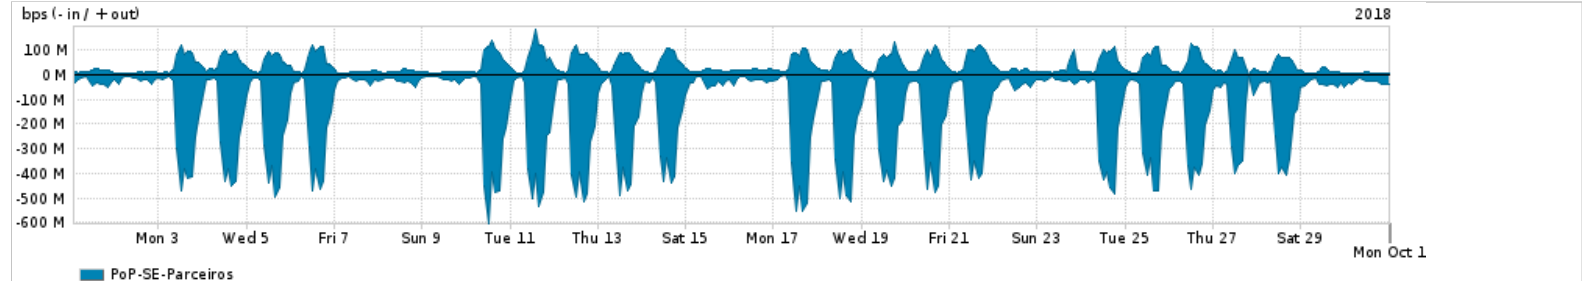

Os gráficos apresentados neste relatório de tráfego estão em formato stack, o que significa que seu valor é uma composição da soma dos componentes listados nas legendas localizadas logo abaixo dos gráficos. Os gráficos estão em "bps x tempo" e possuem dois eixos verticais, Out (positivo) e In (negativo).

A primeira coluna da tabela define o ponto de referência para entendimento dos valores de In e Out.  
A contabilização do tráfego é sob o ponto de vista do AS da RNP, AS1916.

**Legenda:**

- PoP - Ponto de presença da RNP
- Parceiros - Provedores comerciais que a RNP mantém acordos de troca de tráfego
- Internet Acadêmica - Acesso às redes acadêmicas internacionais, serviço atualmente provido pela RedClara
- Internet commodity - Acesso pago à Internet global que é oferecido pela RNP aos seus clientes
- ASN - Número do sistema autônomo
- Profile - Objeto gerenciável definido arbitrariamente no Peakflow através de diversos parâmetros (ex: bloco cidr, peer-as, as-path, bgp community, interface, etc)

**Utilização do serviço de Internet Commodity pelo PoP-SE**

PROFILE	PROFILE	IN	OUT	TOTAL
<input checked="" type="checkbox"/> PoP-SE	Internet_Commodity	25.24 Mbps	15.67 Mbps	40.92 Mbps

**Utilização das trocas de tráfego comerciais no Brasil pelo PoP-SE**