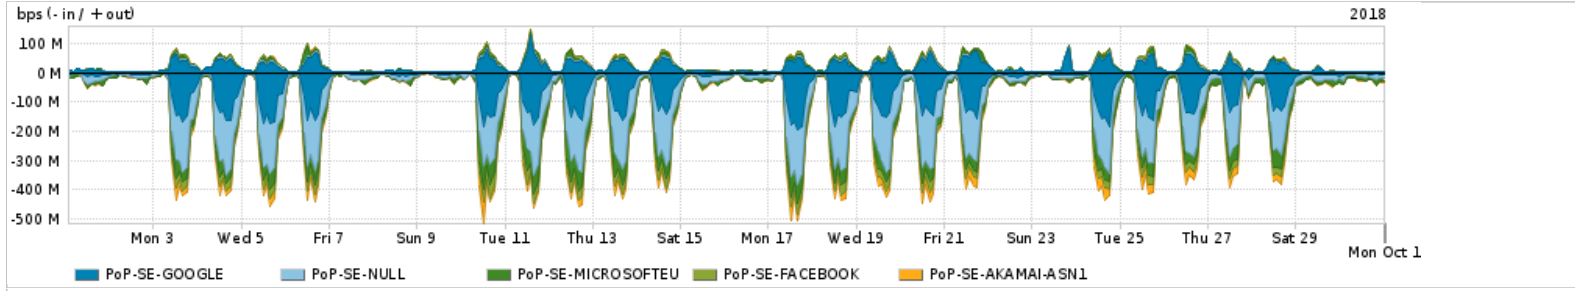

Redes (AS's de origem) mais acessadas pelo PoP-SE

Average | Max | PCT95

	PROFILE	AS NAME	ASN	IN	OUT	TOTAL
☒	PoP-SE	GOOGLE	15169	45.38 Mbps	17.47 Mbps	62.85 Mbps
☒	PoP-SE	NULL	0	55.70 Mbps	1.36 Mbps	57.06 Mbps
☒	PoP-SE	MICROSOFTEU	8068	19.49 Mbps	2.90 Mbps	22.40 Mbps
☒	PoP-SE	FACEBOOK	32934	9.59 Mbps	2.36 Mbps	11.95 Mbps
☒	PoP-SE	AKAMAI-ASN1	20940	8.19 Mbps	348.46 Kbps	8.54 Mbps
☐	PoP-SE	AMAZON-02	16509	7.15 Mbps	1.34 Mbps	8.49 Mbps
☐	PoP-SE	NETFLIX	2906	7.31 Mbps	187.43 Kbps	7.50 Mbps
☐	PoP-SE	EDGECAST	15133	6.99 Mbps	224.03 Kbps	7.21 Mbps
☐	PoP-SE	GCEPSA-BR	28604	5.90 Mbps	221.40 Kbps	6.12 Mbps
☐	PoP-SE	LEVEL3-AS3549	3549	4.33 Mbps	74.73 Kbps	4.41 Mbps