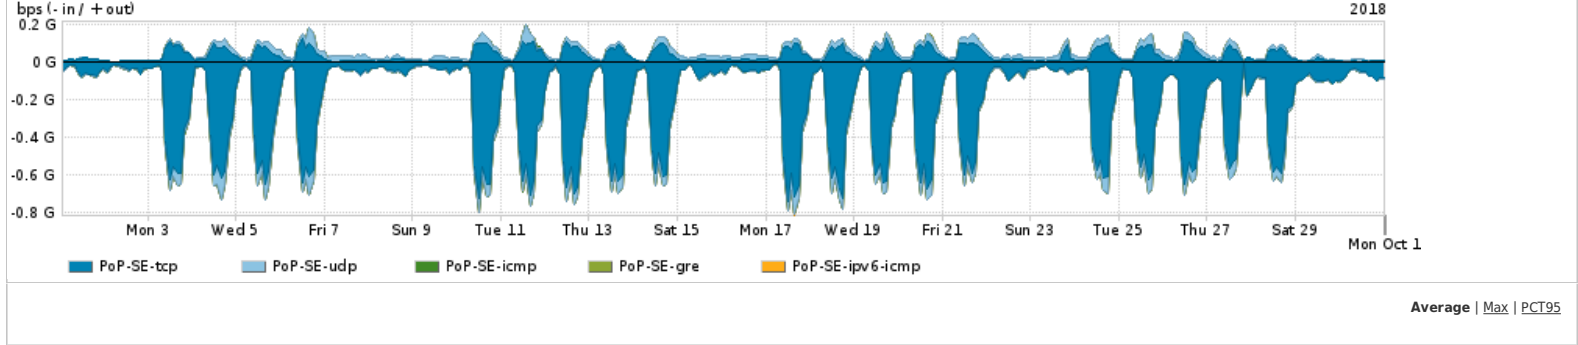

PROFILE	APPLICATION	IN	OUT	TOTAL
☒	PoP-SE	ldap	424.77 Kbps	6.64 Mbps	7.06 Mbps
☐	PoP-SE	other TCP	4.09 Mbps	1.30 Mbps	5.38 Mbps
☐	PoP-SE	stun	285.08 Kbps	246.66 Kbps	531.73 Kbps
☐	PoP-SE	dns	205.27 Kbps	187.67 Kbps	392.94 Kbps
☐	PoP-SE	xmpp	212.44 Kbps	144.47 Kbps	356.91 Kbps
☐	PoP-SE	macromedia-fcs	203.29 Kbps	19.96 Kbps	223.25 Kbps

Distribuição do tráfego do PoP-SE por protocolo

Average | Max | PCT95

	PROFILE	PROTOCOL	IN	OUT	TOTAL
☒	PoP-SE	tcp	213.14 Mbps	35.88 Mbps	249.01 Mbps
☒	PoP-SE	udp	19.80 Mbps	19.38 Mbps	39.19 Mbps
☒	PoP-SE	icmp	19.82 Kbps	17.60 Kbps	37.42 Kbps
☒	PoP-SE	gre	8.85 Kbps	21.36 Kbps	30.21 Kbps
☒	PoP-SE	ipv6-icmp	312.00 bps	223.00 bps	535.00 bps
☐	PoP-SE	esp	19.00 bps	251.00 bps	270.00 bps
☐	PoP-SE	ipv6	1.00 bps	1.00 bps	2.00 bps
☐	PoP-SE	ipencap	0.00 bps	0.00 bps	0.00 bps

For assistance with this product, please contact support at <https://support.arbornetworks.com>