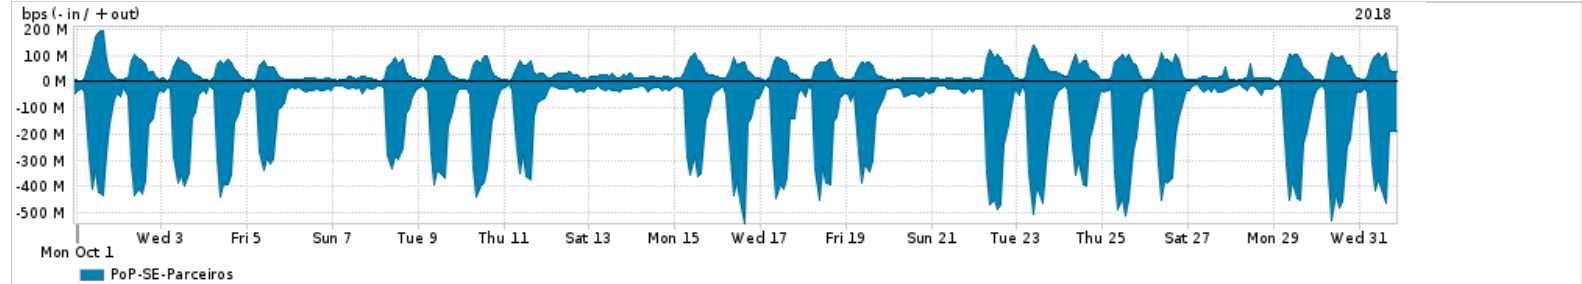

Os gráficos apresentados neste relatório de tráfego estão em formato stack, o que significa que seu valor é uma composição da soma dos componentes listados nas legendas localizadas logo abaixo dos gráficos. Os gráficos estão em "bps x tempo" e possuem dois eixos verticais, Out (positivo) e In (negativo).

A primeira coluna da tabela define o ponto de referência para entendimento dos valores de In e Out.
A contabilização do tráfego é sob o ponto de vista do AS da RNP, AS1916.

Legenda:

- PoP - Ponto de presença da RNP
- Parceiros - Provedores comerciais que a RNP mantém acordos de troca de tráfego
- Internet Acadêmica - Acesso às redes acadêmicas internacionais, serviço atualmente provido pela RedClara
- Internet commodity - Acesso pago à Internet global que é oferecido pela RNP aos seus clientes
- ASN - Número do sistema autônomo
- Profile - Objeto gerenciável definido arbitrariamente no Peakflow através de diversos parâmetros (ex: bloco cidr, peer-as, as-path, bgp community, interface, etc)

Utilização do serviço de Internet Commodity pelo PoP-SE

Average | Max | PCT95

	PROFILE	PROFILE	IN	OUT	TOTAL
X	PoP-SE	Internet_Commodity	23.25 Mbps	17.15 Mbps	40.39 Mbps

Utilização das trocas de tráfego comerciais no Brasil pelo PoP-SE