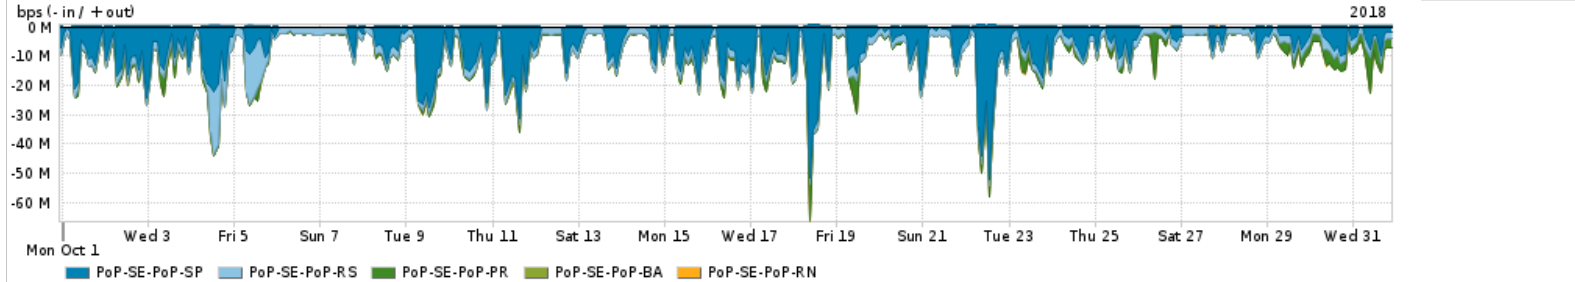

Interesse de tráfego do PoP-SE com os outros PoPs da RNP

Average | Max | PCT95

PROFILE	PROFILE	IN	OUT	TOTAL
☒ PoP-SE	PoP-SP	6.90 Mbps	141.44 Kbps	7.04 Mbps
☒ PoP-SE	PoP-RS	2.83 Mbps	9.35 Kbps	2.84 Mbps
☒ PoP-SE	PoP-PR	900.99 Kbps	0.00 bps	900.99 Kbps
☒ PoP-SE	PoP-BA	26.84 Kbps	256.00 bps	27.09 Kbps
☒ PoP-SE	PoP-RN	13.03 Kbps	973.00 bps	14.00 Kbps
☐ PoP-SE	PoP-SE	5.76 Kbps	5.76 Kbps	11.52 Kbps
☐ PoP-SE	PoP-RJ	10.54 Kbps	233.00 bps	10.78 Kbps
☐ PoP-SE	PoP-PB	1.30 Kbps	11.00 bps	1.31 Kbps
☐ PoP-SE	PoP-DF	694.00 bps	0.00 bps	694.00 bps