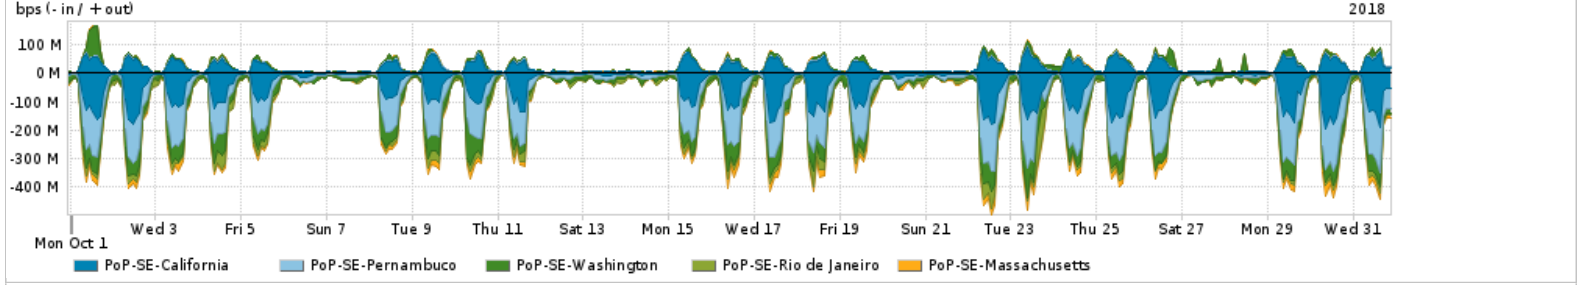

PROFILE	PROFILE	IN	OUT	TOTAL
☐	PoP-SE	PoP-SC	441.00 bps	0.00 bps	441.00 bps

Distribuição do tráfego do PoP-SE por estado, província ou similar

Average | Max | PCT95

	PROFILE	REGION	IN	OUT	TOTAL
☒	PoP-SE	California	44.22 Mbps	19.17 Mbps	63.39 Mbps
☒	PoP-SE	Pernambuco	49.32 Mbps	1.28 Mbps	50.60 Mbps
☒	PoP-SE	Washington	26.80 Mbps	5.00 Mbps	31.80 Mbps
☒	PoP-SE	Rio de Janeiro	10.37 Mbps	425.90 Kbps	10.79 Mbps
☒	PoP-SE	Massachusetts	7.05 Mbps	390.07 Kbps	7.44 Mbps
☐	PoP-SE	Virginia	3.03 Mbps	1.49 Mbps	4.52 Mbps
☐	PoP-SE	Delaware	4.08 Mbps	133.25 Kbps	4.22 Mbps
☐	PoP-SE	Arizona	3.78 Mbps	87.22 Kbps	3.87 Mbps
☐	PoP-SE	Sao Paulo	2.35 Mbps	881.37 Kbps	3.24 Mbps
☐	PoP-SE	Sergipe	734.22 Kbps	2.17 Mbps	2.91 Mbps
☐	PoP-SE	Rio Grande do Sul	2.62 Mbps	61.08 Kbps	2.68 Mbps
☐	PoP-SE	Texas	1.20 Mbps	434.41 Kbps	1.63 Mbps
☐	PoP-SE	Florida	1.08 Mbps	203.65 Kbps	1.29 Mbps
☐	PoP-SE	Paraiba	1.21 Mbps	28.01 Kbps	1.24 Mbps
☐	PoP-SE	Zhejiang	12.67 Kbps	1.03 Mbps	1.04 Mbps