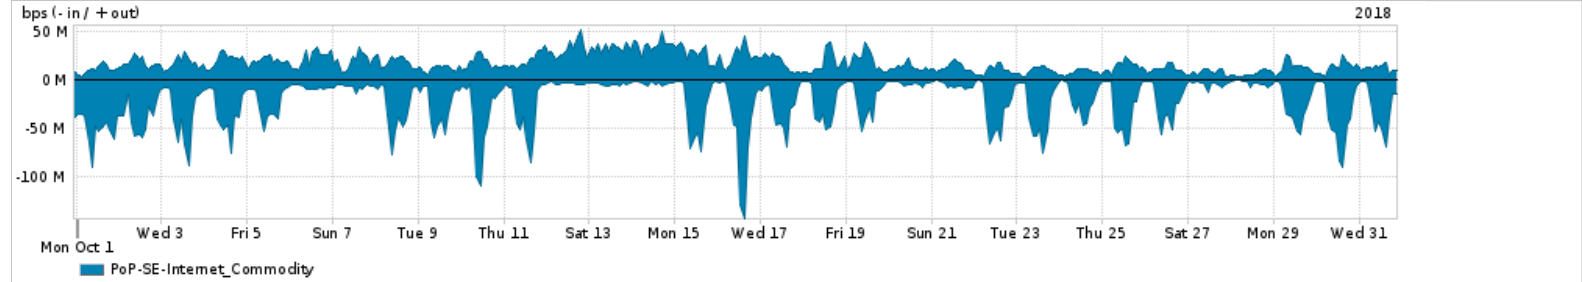

Os gráficos apresentados neste relatório de tráfego estão em formato stack, o que significa que seu valor é uma composição da soma dos componentes listados nas legendas localizadas logo abaixo dos gráficos. Os gráficos estão em "bps x tempo" e possuem dois eixos verticais, Out (positivo) e In (negativo).

A primeira coluna da tabela define o ponto de referência para entendimento dos valores de In e Out.
A contabilização do tráfego é sob o ponto de vista do AS da RNP, AS1916.

Legenda:

- PoP - Ponto de presença da RNP
- Parceiros - Provedores comerciais que a RNP mantém acordos de troca de tráfego
- Internet Acadêmica - Acesso às redes acadêmicas internacionais, serviço atualmente provido pela RedClara
- Internet commodity - Acesso pago à Internet global que é oferecido pela RNP aos seus clientes
- ASN - Número do sistema autônomo
- Profile - Objeto gerenciável definido arbitrariamente no Peakflow através de diversos parâmetros (ex: bloco cidr, peer-as, as-path, bgp community, interface, etc)

Utilização do serviço de Internet Commodity pelo PoP-SE

Average | Max | PCT95

	PROFILE	PROFILE	IN	OUT	TOTAL
X	PoP-SE	Internet_Commodity	23.25 Mbps	17.15 Mbps	40.39 Mbps

Utilização das trocas de tráfego comerciais no Brasil pelo PoP-SE