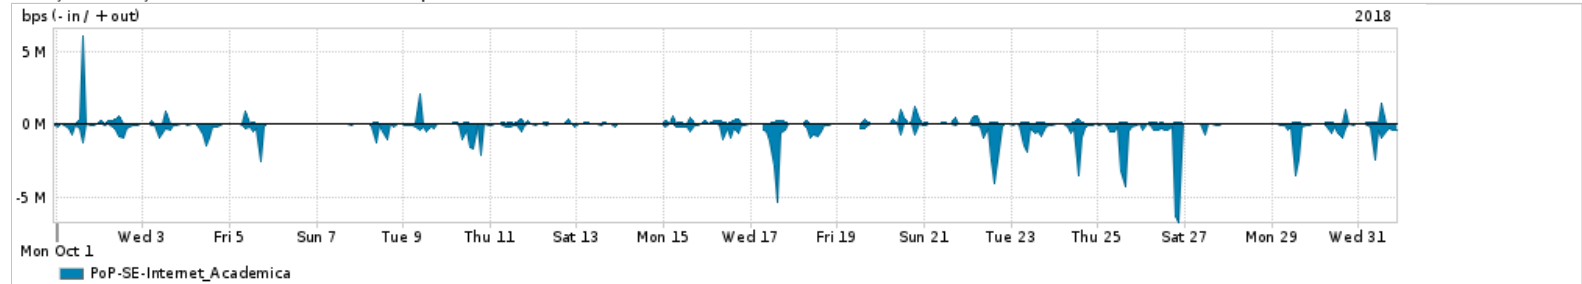

Os gráficos apresentados neste relatório de tráfego estão em formato stack, o que significa que seu valor é uma composição da soma dos componentes listados nas legendas localizadas logo abaixo dos gráficos. Os gráficos estão em "bps x tempo" e possuem dois eixos verticais, Out (positivo) e In (negativo).

A primeira coluna da tabela define o ponto de referência para entendimento dos valores de In e Out.
A contabilização do tráfego é sob o ponto de vista do AS da RNP, AS1916.

Legenda:

- PoP - Ponto de presença da RNP
- Parceiros - Provedores comerciais que a RNP mantém acordos de troca de tráfego
- Internet Acadêmica - Acesso às redes acadêmicas internacionais, serviço atualmente provido pela RedClara
- Internet commodity - Acesso pago à Internet global que é oferecido pela RNP aos seus clientes
- ASN - Número do sistema autônomo
- Profile - Objeto gerenciável definido arbitrariamente no Peakflow através de diversos parâmetros (ex: bloco cidr, peer-as, as-path, bgp community, interface, etc)

Utilização do serviço de Internet Commodity pelo PoP-SE

Average | Max | PCT95

	PROFILE	PROFILE	IN	OUT	TOTAL
X	PoP-SE	Internet_Commodity	23.25 Mbps	17.15 Mbps	40.39 Mbps

Utilização das trocas de tráfego comerciais no Brasil pelo PoP-SE

Average | Max | PCT95

	PROFILE	PROFILE	IN	OUT	TOTAL
X	PoP-SE	Parceiros	150.37 Mbps	38.16 Mbps	188.52 Mbps

Utilização do serviço de Internet acadêmica internacional pelo PoP-SE

Average | Max | PCT95

	PROFILE	PROFILE	IN	OUT	TOTAL
X	PoP-SE	Internet_Academica	321.36 Kbps	94.51 Kbps	415.86 Kbps