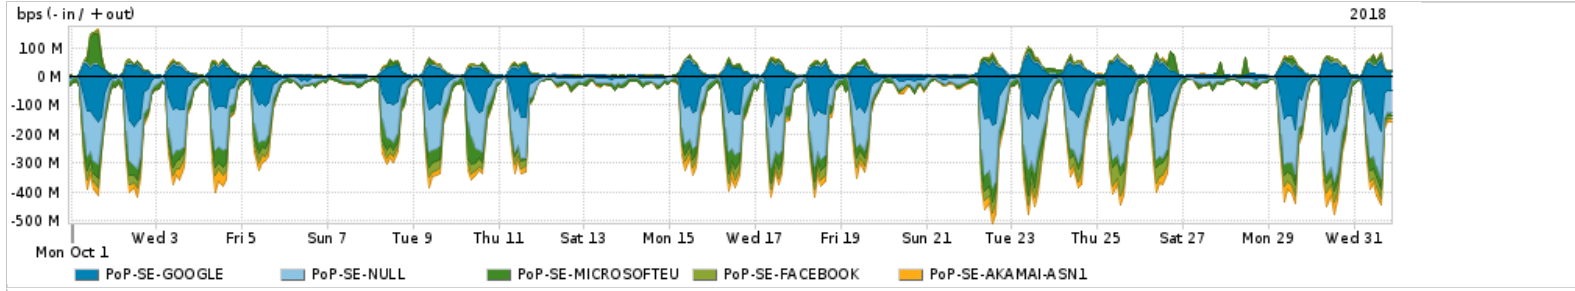

Redes (AS's de origem) mais acessadas pelo PoP-SE

Average | Max | PCT95

PROFILE	AS NAME	ASN	IN	OUT	TOTAL
☒ PoP-SE	GOOGLE	15169	44.32 Mbps	14.07 Mbps	58.40 Mbps
☒ PoP-SE	NULL	0	57.01 Mbps	1.38 Mbps	58.38 Mbps
☒ PoP-SE	MICROSOFTEU	8068	21.07 Mbps	4.31 Mbps	25.38 Mbps
☒ PoP-SE	FACEBOOK	32934	11.09 Mbps	2.63 Mbps	13.72 Mbps
☒ PoP-SE	AKAMAI-ASN1	20940	9.83 Mbps	411.32 Kbps	10.24 Mbps
☐ PoP-SE	EDGECAST	15133	8.25 Mbps	247.44 Kbps	8.49 Mbps
☐ PoP-SE	AMAZON-02	16509	6.50 Mbps	1.51 Mbps	8.01 Mbps
☐ PoP-SE	ASSOCIAO-NACIONAL-PARA-INCLUSO-DIGITAL-ANI D-BR	28135	7.06 Mbps	102.20 Kbps	7.16 Mbps
☐ PoP-SE	GCEPSA-BR	28604	5.44 Mbps	214.90 Kbps	5.65 Mbps
☐ PoP-SE	APPLE	714	1.26 Mbps	2.87 Mbps	4.13 Mbps