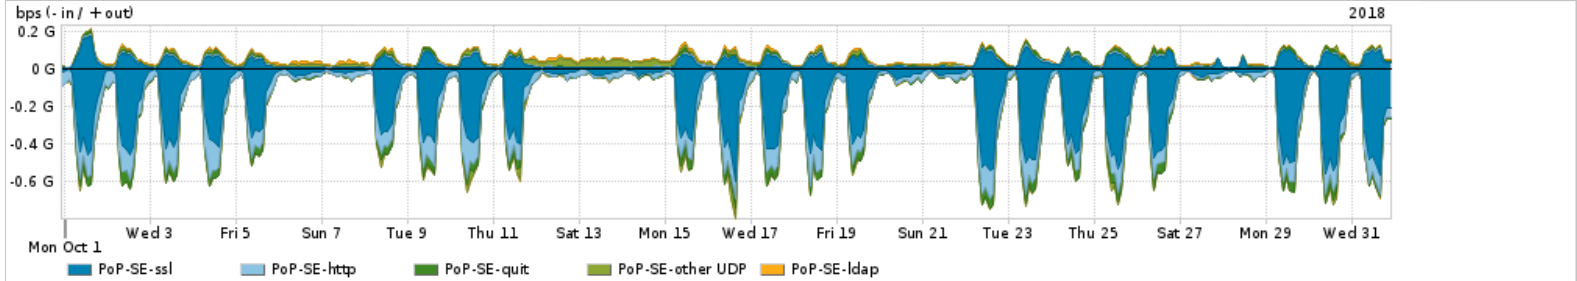

Distribuição do tráfego do PoP-SE por aplicação (análise em camada 3 e 4)

Average | Max | PCT95

	PROFILE	APPLICATION	IN	OUT	TOTAL
☒	PoP-SE	ssl	153.06 Mbps	28.60 Mbps	181.66 Mbps
☒	PoP-SE	http	56.54 Mbps	4.07 Mbps	60.61 Mbps