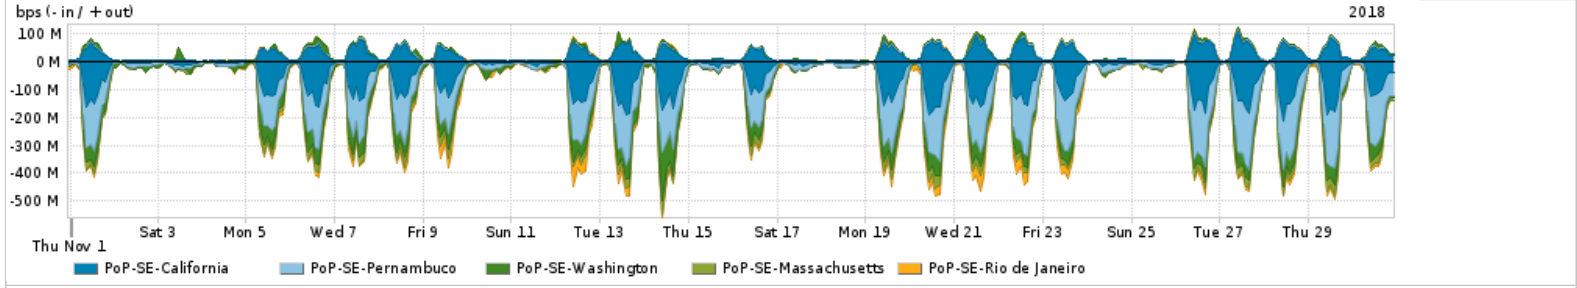

PROFILE	PROFILE	IN	OUT	TOTAL
☐	PoP-SE	PoP-DF	751.00 bps	35.00 bps	786.00 bps

Distribuição do tráfego do PoP-SE por estado, província ou similar

Average | Max | PCT95

	PROFILE	REGION	IN	OUT	TOTAL
☒	PoP-SE	California	47.15 Mbps	21.39 Mbps	68.54 Mbps
☒	PoP-SE	Pernambuco	57.95 Mbps	1.48 Mbps	59.44 Mbps
☒	PoP-SE	Washington	21.77 Mbps	3.28 Mbps	25.05 Mbps
☒	PoP-SE	Massachusetts	9.14 Mbps	418.69 Kbps	9.56 Mbps
☒	PoP-SE	Rio de Janeiro	8.87 Mbps	355.44 Kbps	9.23 Mbps
☐	PoP-SE	Virginia	3.40 Mbps	1.25 Mbps	4.65 Mbps
☐	PoP-SE	Delaware	3.38 Mbps	119.98 Kbps	3.50 Mbps
☐	PoP-SE	Arizona	3.17 Mbps	76.98 Kbps	3.24 Mbps
☐	PoP-SE	Iowa	510.60 Kbps	2.47 Mbps	2.98 Mbps
☐	PoP-SE	Sergipe	718.45 Kbps	2.18 Mbps	2.90 Mbps
☐	PoP-SE	Sao Paulo	2.12 Mbps	553.17 Kbps	2.68 Mbps
☐	PoP-SE	Texas	1.14 Mbps	281.52 Kbps	1.42 Mbps
☐	PoP-SE	New York	905.33 Kbps	375.23 Kbps	1.28 Mbps
☐	PoP-SE	Oregon	265.16 Kbps	881.11 Kbps	1.15 Mbps
☐	PoP-SE	Paraiba	1.02 Mbps	47.28 Kbps	1.07 Mbps