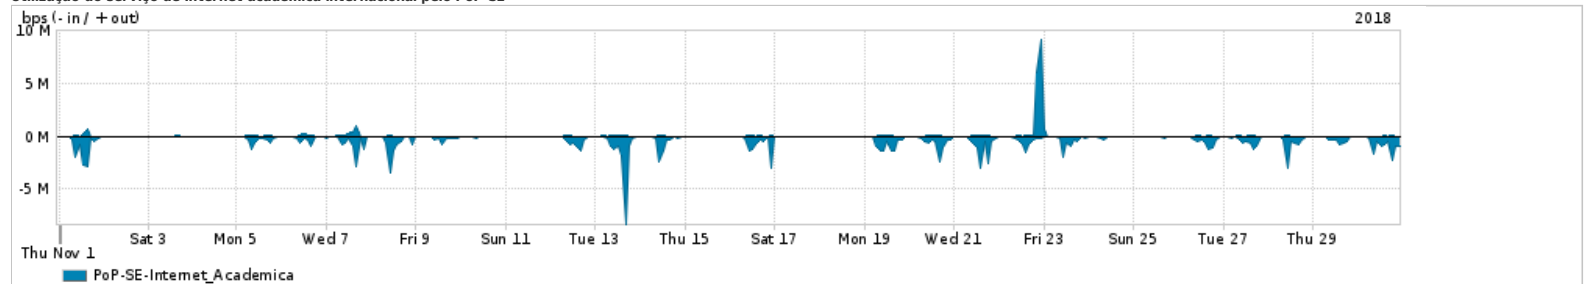

Utilização do serviço de Internet acadêmica internacional pelo PoP-SE

PROFILE	PROFILE	IN	OUT	TOTAL
☒ PoP-SE	Internet_Academica	344.51 Kbps	74.50 Kbps	419.01 Kbps