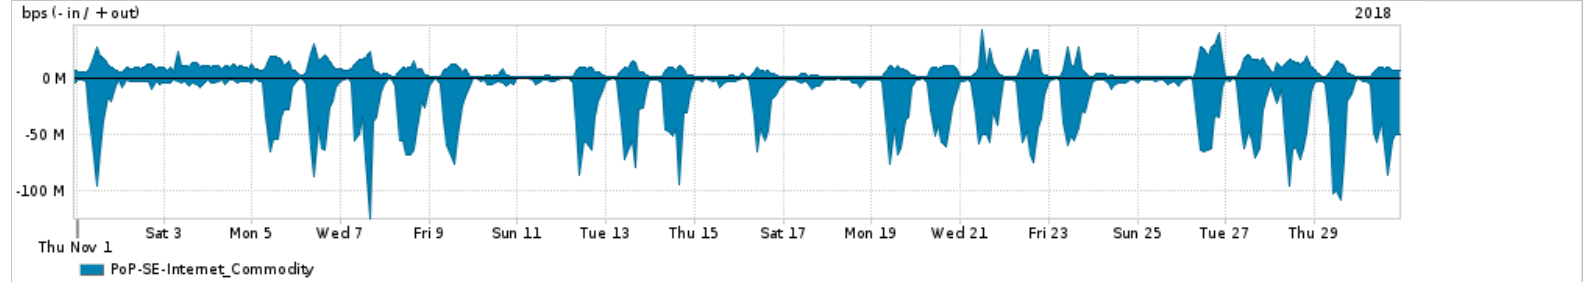

Os gráficos apresentados neste relatório de tráfego estão em formato stack, o que significa que seu valor é uma composição da soma dos componentes listados nas legendas localizadas logo abaixo dos gráficos. Os gráficos estão em "bps x tempo" e possuem dois eixos verticais, Out (positivo) e In (negativo).

A primeira coluna da tabela define o ponto de referência para entendimento dos valores de In e Out.

A contabilização do tráfego é sob o ponto de vista do AS da RNP, AS1916.

**Legenda:**

PoP - Ponto de presença da RNP

ASN - Número do sistema autônomo

Profile - Objeto gerenciável definido arbitrariamente no Peakflow através de diversos parâmetros (ex: bloco cidr, peer-as, as-path, bgp community, interface, etc)

### Utilização do serviço de Internet Commodity pelo PoP-SE

PROFILE	PROFILE	IN	OUT	TOTAL
<input checked="" type="checkbox"/> PoP-SE	Internet_Commodity	22.60 Mbps	6.94 Mbps	29.54 Mbps