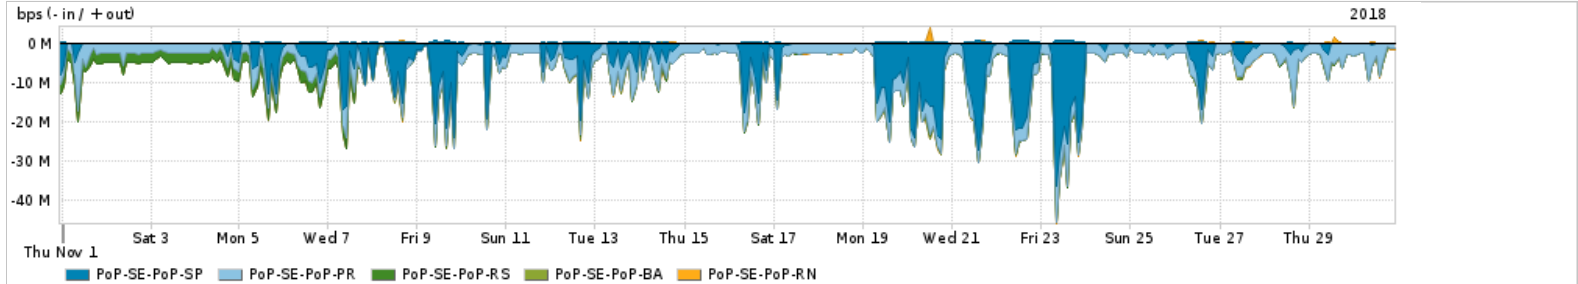

Interesse de tráfego do PoP-SE com os outros PoPs da RNP

Average | Max | PCT95

	PROFILE	PROFILE	IN	OUT	TOTAL
☒	PoP-SE	PoP-SP	3.92 Mbps	80.58 Kbps	4.00 Mbps
☒	PoP-SE	PoP-PR	3.13 Mbps	0.00 bps	3.13 Mbps
☒	PoP-SE	PoP-RS	599.75 Kbps	46.00 bps	599.80 Kbps
☒	PoP-SE	PoP-BA	44.03 Kbps	201.00 bps	44.24 Kbps
☒	PoP-SE	PoP-RN	19.93 Kbps	22.37 Kbps	42.31 Kbps
☐	PoP-SE	PoP-PE	0.00 bps	20.74 Kbps	20.74 Kbps
☐	PoP-SE	PoP-MG	0.00 bps	13.96 Kbps	13.96 Kbps
☐	PoP-SE	PoP-SE	5.03 Kbps	5.03 Kbps	10.06 Kbps
☐	PoP-SE	PoP-PB	2.61 Kbps	14.00 bps	2.63 Kbps