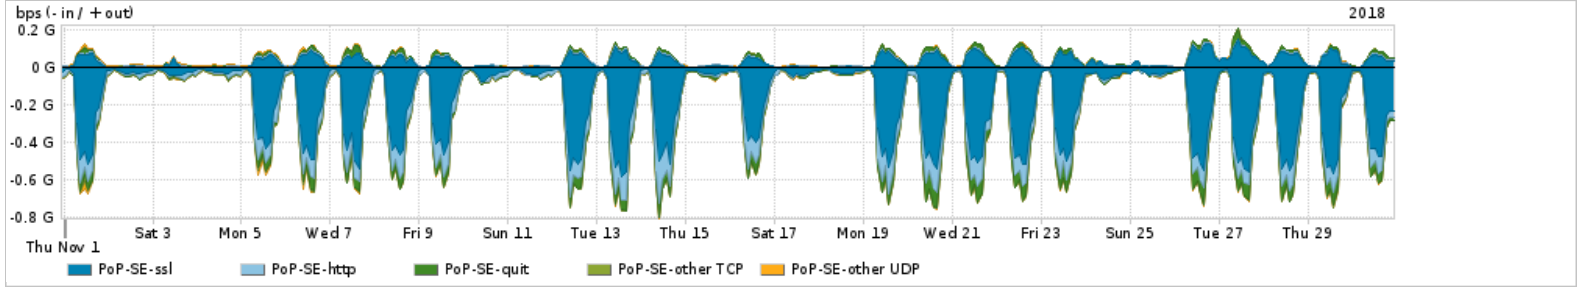

Distribuição do tráfego do PoP-SE por aplicação (análise em camada 3 e 4)

Average | Max | PCT95

	PROFILE	APPLICATION	IN	OUT	TOTAL
☒	PoP-SE	ssl	167.01 Mbps	31.78 Mbps	198.79 Mbps
☒	PoP-SE	http	41.34 Mbps	3.58 Mbps	44.92 Mbps