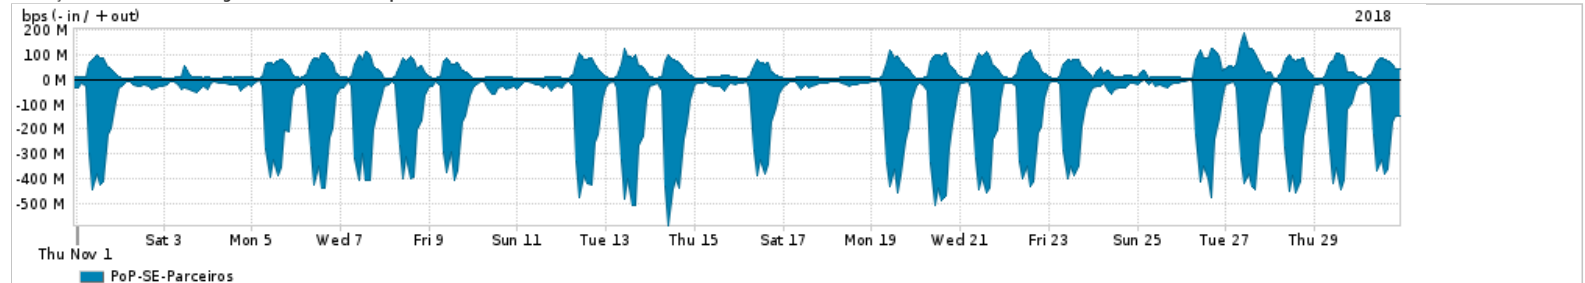

Utilização das trocas de tráfego comerciais no Brasil pelo PoP-SE

PROFILE	PROFILE	IN	OUT	TOTAL
☒ PoP-SE	Parceiros	145.60 Mbps	37.49 Mbps	183.09 Mbps