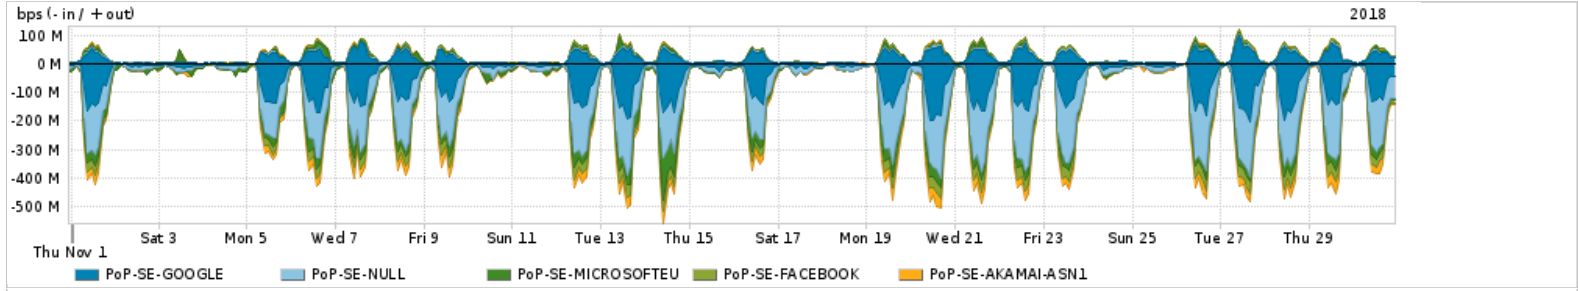

Os gráficos apresentados neste relatório de tráfego estão em formato stack, o que significa que seu valor é uma composição da soma dos componentes listados nas legendas localizadas logo abaixo dos gráficos. Os gráficos estão em "bps x tempo" e possuem dois eixos verticais, Out (positivo) e In (negativo).

### Utilização do serviço de Internet Commodity pelo PoP-SE

PROFILE	PROFILE	IN	OUT	TOTAL
<input checked="" type="checkbox"/> PoP-SE	Internet_Commodity	22.60 Mbps	6.94 Mbps	29.54 Mbps

### Utilização das trocas de tráfego comerciais no Brasil pelo PoP-SE

PROFILE	PROFILE	IN	OUT	TOTAL
<input checked="" type="checkbox"/> PoP-SE	Parceiros	145.60 Mbps	37.49 Mbps	183.09 Mbps

### Utilização do serviço de Internet acadêmica internacional pelo PoP-SE

PROFILE	PROFILE	IN	OUT	TOTAL
<input checked="" type="checkbox"/> PoP-SE	Internet_Academica	344.51 Kbps	74.50 Kbps	419.01 Kbps

Redes (AS's de origem) mais acessadas pelo PoP-SE