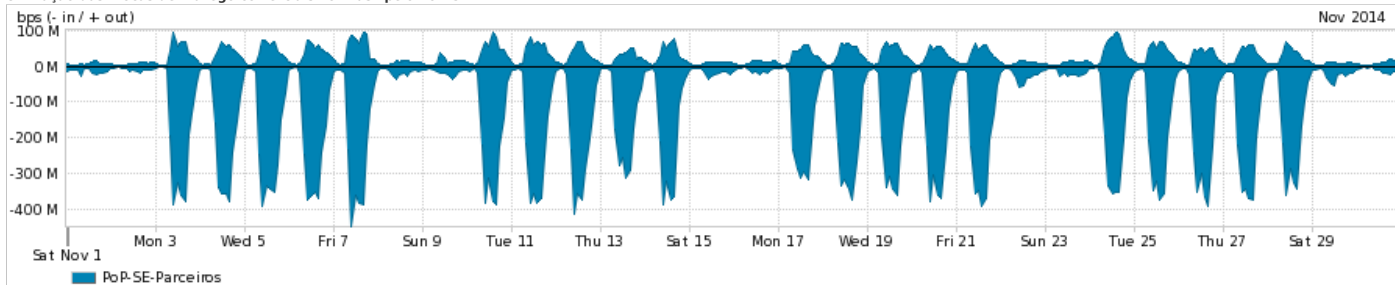

Os gráficos apresentados neste relatório de tráfego estão em formato stack, o que significa que seu valor é uma composição da soma dos componentes listados nas legendas localizadas logo abaixo dos gráficos. Os gráficos estão em "bps x tempo" e possuem dois eixos verticais, Out (positivo) e In (negativo).

A primeira coluna da tabela define o ponto de referência para entendimento dos valores de In e Out.

A contabilização do tráfego é sob o ponto de vista do AS da RNP, AS1916.

Legenda:

PoP - Ponto de presença da RNP

ASN - Número do sistema autônomo

Profile - Objeto gerenciável definido arbitrariamente no Peakflow através de diversos parâmetros (ex: bloco cidr, peer-as, as-path, bgp community, interface, etc)

Utilização do serviço de Internet Commodity pelo PoP-SE

Average | Max | PCT95

PROFILE	PROFILE	IN	OUT	TOTAL	
<input checked="" type="checkbox"/>	PoP-SE	Internet Commodity	38.65 Mbps	4.24 Mbps	42.90 Mbps

Utilização das trocas de tráfego comerciais no Brasil pelo PoP-SE