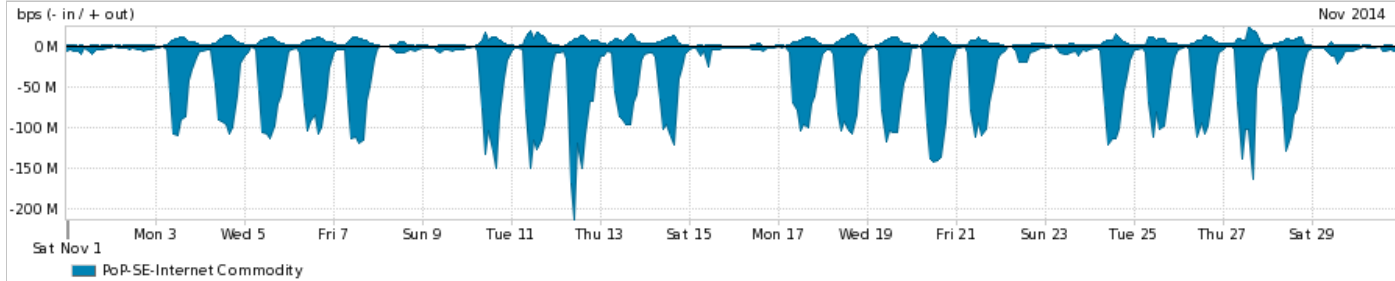

Os gráficos apresentados neste relatório de tráfego estão em formato stack, o que significa que seu valor é uma composição da soma dos componentes listados nas legendas localizadas logo abaixo dos gráficos. Os gráficos estão em "bps x tempo" e possuem dois eixos verticais, Out (positivo) e In (negativo).

A primeira coluna da tabela define o ponto de referência para entendimento dos valores de In e Out.

A contabilização do tráfego é sob o ponto de vista do AS da RNP, AS1916.

Legenda:

PoP - Ponto de presença da RNP

ASN - Número do sistema autônomo

Profile - Objeto gerenciável definido arbitrariamente no Peakflow através de diversos parâmetros (ex: bloco cidr, peer-as, as-path, bgp community, interface, etc)

Utilização do serviço de Internet Commodity pelo PoP-SE

Average | Max | PCT95

PROFILE	PROFILE	IN	OUT	TOTAL	
<input checked="" type="checkbox"/>	PoP-SE	Internet Commodity	38.65 Mbps	4.24 Mbps	42.90 Mbps

Utilização das trocas de tráfego comerciais no Brasil pelo PoP-SE