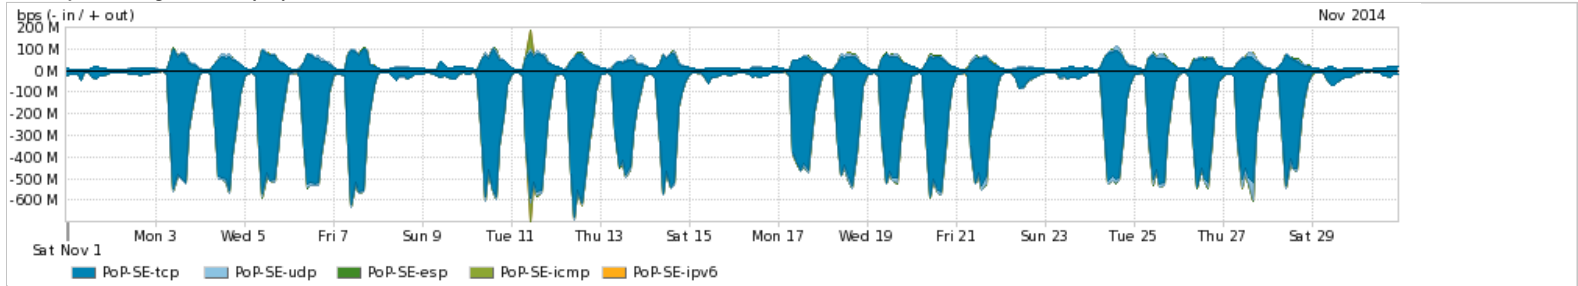

PROFILE	APPLICATION	IN	OUT	TOTAL	
☐	PoP-SE	smtp	249.04 Kbps	335.99 Kbps	585.02 Kbps
☐	PoP-SE	rdp	21.31 Kbps	397.54 Kbps	418.84 Kbps
☐	PoP-SE	dns	177.34 Kbps	106.25 Kbps	283.60 Kbps
☐	PoP-SE	sip	138.28 Kbps	71.79 Kbps	210.07 Kbps
☐	PoP-SE	ssdp	191.83 Kbps	71.00 bps	191.90 Kbps

Distribuição do tráfego do PoP-SE por protocolo

Average | Max | PCT95

PROFILE	PROTOCOL	IN	OUT	TOTAL	
☒	PoP-SE	tcp	176.02 Mbps	27.34 Mbps	203.36 Mbps
☒	PoP-SE	udp	4.68 Mbps	3.05 Mbps	7.73 Mbps
☒	PoP-SE	esp	432.95 Kbps	558.78 Kbps	991.73 Kbps
☒	PoP-SE	icmp	384.78 Kbps	411.55 Kbps	796.32 Kbps
☐	PoP-SE	gre	10.17 Kbps	5.13 Kbps	15.30 Kbps
☒	PoP-SE	ipv6	53.00 bps	15.00 bps	68.00 bps
☐	PoP-SE	rsvp	2.00 bps	3.00 bps	5.00 bps

For assistance with this product, please contact support@arbornetworks.com.