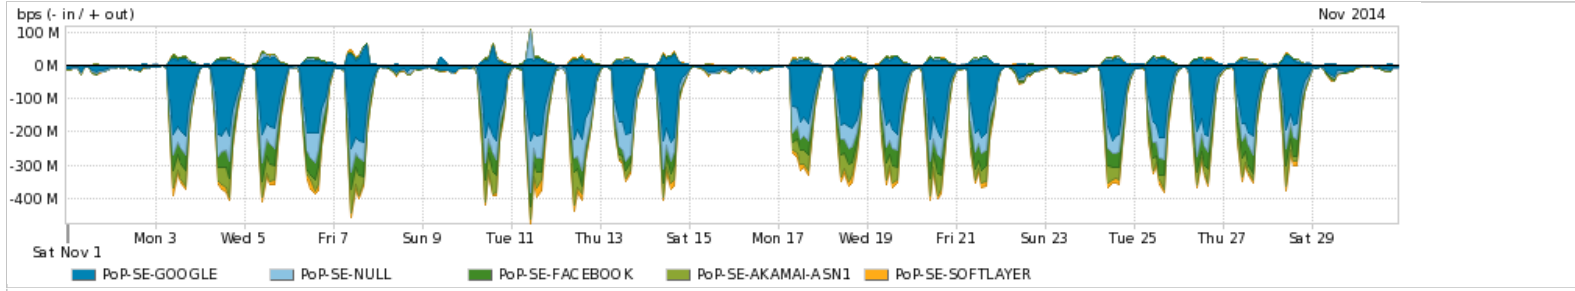

Os gráficos apresentados neste relatório de tráfego estão em formato stack, o que significa que seu valor é uma composição da soma dos componentes listados nas legendas localizadas logo abaixo dos gráficos. Os gráficos estão em "bps x tempo" e possuem dois eixos verticais, Out (positivo) e In (negativo).

Average | Max | PCT95

PROFILE	PROFILE	IN	OUT	TOTAL	
<input checked="" type="checkbox"/>	PoP-SE	Internet Commodity	38.65 Mbps	4.24 Mbps	42.90 Mbps

Utilização das trocas de tráfego comerciais no Brasil pelo PoP-SE

Average | Max | PCT95

PROFILE	PROFILE	IN	OUT	TOTAL	
<input checked="" type="checkbox"/>	PoP-SE	Parceiros	119.95 Mbps	25.32 Mbps	145.27 Mbps

Utilização do serviço de Internet acadêmica internacional pelo PoP-SE

Average | Max | PCT95

PROFILE	PROFILE	IN	OUT	TOTAL	
<input checked="" type="checkbox"/>	PoP-SE	Internet Academica	447.42 Kbps	58.65 Kbps	506.07 Kbps

Redes (AS's de origem) mais acessadas pelo PoP-SE

Average | Max | PCT95