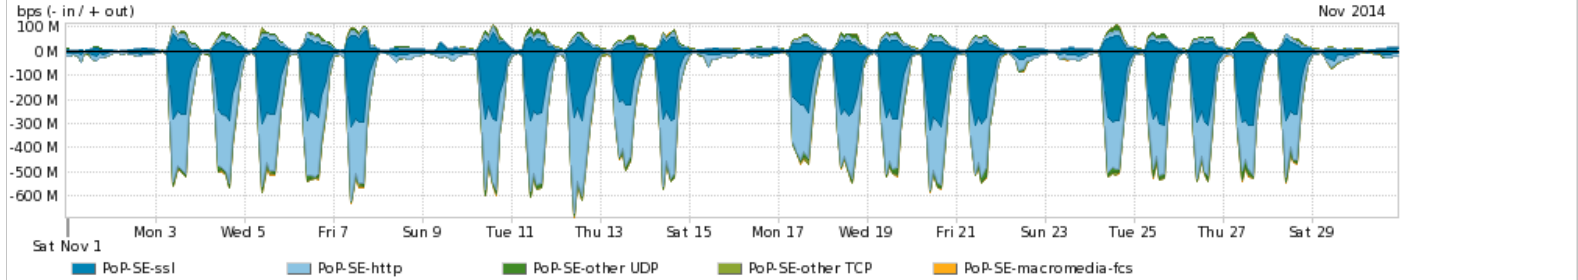

Distribuição do tráfego do PoP-SE por aplicação (análise em camada 3 e 4)

Average | Max | PCT95

PROFILE	APPLICATION	IN	OUT	TOTAL	
☒	PoP-SE	ssl	90.61 Mbps	16.88 Mbps	107.49 Mbps
☒	PoP-SE	http	81.81 Mbps	8.03 Mbps	89.84 Mbps
☒	PoP-SE	other UDP	4.14 Mbps	2.87 Mbps	7.01 Mbps
☒	PoP-SE	other TCP	2.43 Mbps	1.55 Mbps	3.98 Mbps
☒	PoP-SE	macromedia-fcs	811.66 Kbps	21.51 Kbps	833.17 Kbps