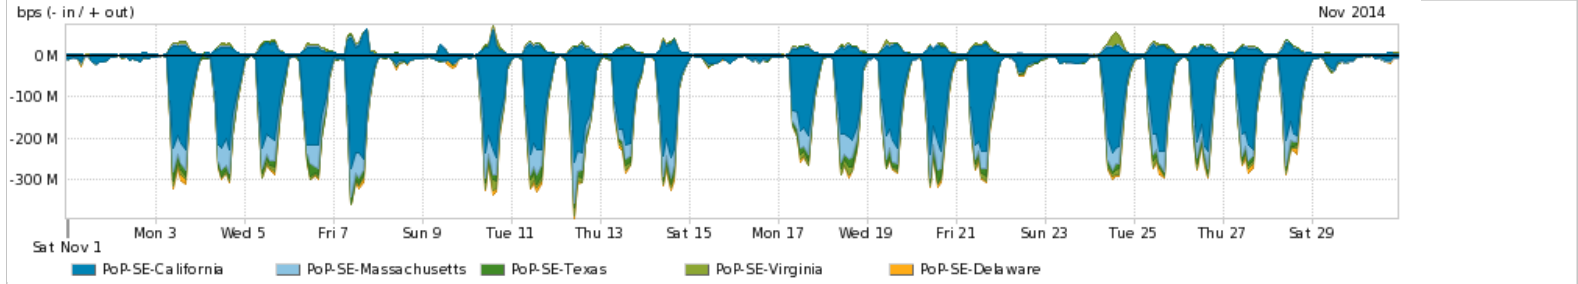

Distribuição do tráfego do PoP-SE por estado, província ou similar

Average | Max | PCT95

PROFILE	REGION	IN	OUT	TOTAL	
☒	PoP-SE	California	72.21 Mbps	7.49 Mbps	79.70 Mbps
☒	PoP-SE	Massachusetts	14.32 Mbps	676.65 Kbps	15.00 Mbps
☒	PoP-SE	Texas	5.17 Mbps	499.81 Kbps	5.67 Mbps
☒	PoP-SE	Virginia	3.03 Mbps	1.47 Mbps	4.50 Mbps
☐	PoP-SE	Washington	3.09 Mbps	980.07 Kbps	4.07 Mbps
☐	PoP-SE	Sergipe	613.15 Kbps	3.41 Mbps	4.02 Mbps
☐	PoP-SE	Florida	3.21 Mbps	152.90 Kbps	3.36 Mbps
☐	PoP-SE	Sao Paulo	1.65 Mbps	810.25 Kbps	2.46 Mbps
☒	PoP-SE	Delaware	1.75 Mbps	27.31 Kbps	1.77 Mbps
☐	PoP-SE	Colorado	1.64 Mbps	68.36 Kbps	1.71 Mbps
☐	PoP-SE	Arizona	1.59 Mbps	50.78 Kbps	1.64 Mbps
☐	PoP-SE	Quebec	1.18 Mbps	63.12 Kbps	1.25 Mbps
☐	PoP-SE	Distrito Federal	976.63 Kbps	182.06 Kbps	1.16 Mbps
☐	PoP-SE	District of Columbia	1.06 Mbps	52.80 Kbps	1.11 Mbps
☐	PoP-SE	New Jersey	711.39 Kbps	147.85 Kbps	859.24 Kbps