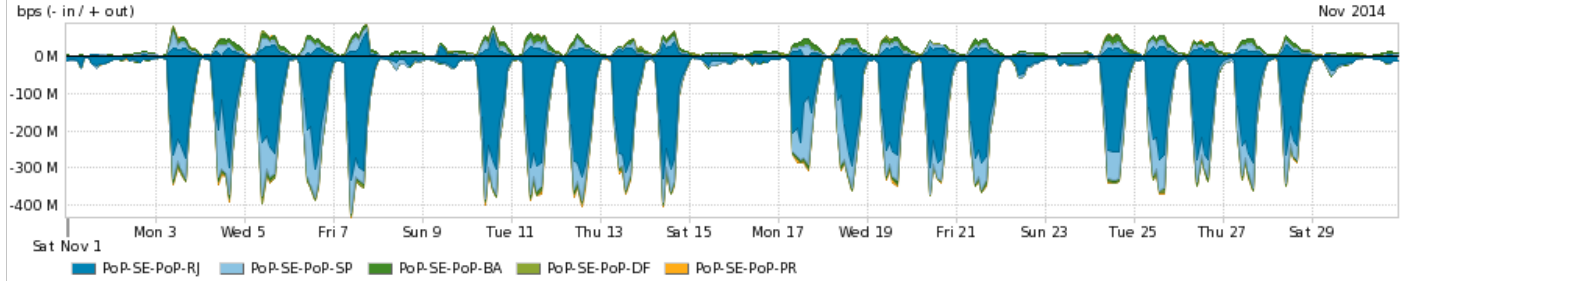

Average | Max | PCT95

PROFILE	PROFILE	IN	OUT	TOTAL	
<input checked="" type="checkbox"/>	PoP-SE	Internet Academica	447.42 Kbps	58.65 Kbps	506.07 Kbps

Redes (AS's de origem) mais acessadas pelo PoP-SE

Average | Max | PCT95

PROFILE	AS NAME	ASN	IN	OUT	TOTAL	
<input checked="" type="checkbox"/>	PoP-SE	GOOGLE	15169	67.62 Mbps	6.38 Mbps	74.01 Mbps
<input checked="" type="checkbox"/>	PoP-SE	NULL	0	20.57 Mbps	942.03 Kbps	21.51 Mbps
<input checked="" type="checkbox"/>	PoP-SE	FACEBOOK	32934	15.56 Mbps	1.13 Mbps	16.70 Mbps
<input checked="" type="checkbox"/>	PoP-SE	AKAMAI-ASN1	20940	13.83 Mbps	633.53 Kbps	14.47 Mbps
<input checked="" type="checkbox"/>	PoP-SE	SOFTLAYER	36351	4.76 Mbps	517.85 Kbps	5.28 Mbps
<input type="checkbox"/>	PoP-SE	GCEP-SA	28604	3.70 Mbps	242.14 Kbps	3.94 Mbps
<input type="checkbox"/>	PoP-SE	Microsoft-MSN-AS	8075	1.67 Mbps	2.27 Mbps	3.94 Mbps
<input type="checkbox"/>	PoP-SE	AMAZON-AES	14618	2.34 Mbps	1.49 Mbps	3.83 Mbps
<input type="checkbox"/>	PoP-SE	AMAZON-02	16509	3.04 Mbps	762.55 Kbps	3.81 Mbps
<input type="checkbox"/>	PoP-SE	GVT	18881	937.61 Kbps	2.31 Mbps	3.24 Mbps

Interesse de tráfego do PoP-SE com os outros PoPs da RNP

Average | Max | PCT95

PROFILE	PROFILE	IN	OUT	TOTAL	
<input checked="" type="checkbox"/>	PoP-SE	PoP-RJ	88.44 Mbps	7.86 Mbps	96.30 Mbps
<input checked="" type="checkbox"/>	PoP-SE	PoP-SP	24.48 Mbps	5.80 Mbps	30.28 Mbps
<input checked="" type="checkbox"/>	PoP-SE	PoP-BA	1.84 Mbps	6.50 Mbps	8.34 Mbps
<input checked="" type="checkbox"/>	PoP-SE	PoP-DF	1.36 Mbps	789.25 Kbps	2.15 Mbps
<input checked="" type="checkbox"/>	PoP-SE	PoP-PR	1.07 Mbps	61.65 Kbps	1.13 Mbps
<input type="checkbox"/>	PoP-SE	PoP-SE	232.15 Kbps	232.15 Kbps	464.30 Kbps
<input type="checkbox"/>	PoP-SE	PoP-RN	226.25 Kbps	125.02 Kbps	351.27 Kbps
<input type="checkbox"/>	PoP-SE	PoP-MG	172.71 Kbps	165.64 Kbps	338.36 Kbps
<input type="checkbox"/>	PoP-SE	PoP-RS	208.99 Kbps	87.76 Kbps	296.76 Kbps
<input type="checkbox"/>	PoP-SE	PoP-CE	85.48 Kbps	138.94 Kbps	224.42 Kbps