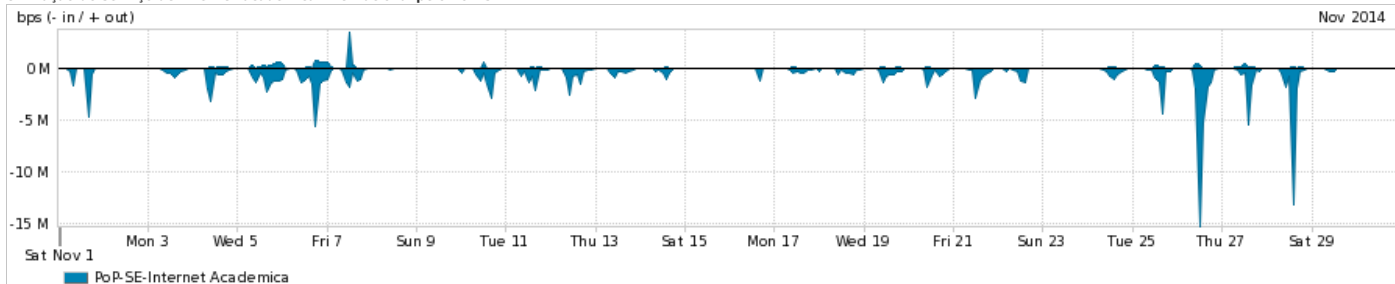

Os gráficos apresentados neste relatório de tráfego estão em formato stack, o que significa que seu valor é uma composição da soma dos componentes listados nas legendas localizadas logo abaixo dos gráficos. Os gráficos estão em "bps x tempo" e possuem dois eixos verticais, Out (positivo) e In (negativo).

Average | Max | PCT95

PROFILE	PROFILE	IN	OUT	TOTAL	
<input checked="" type="checkbox"/>	PoP-SE	Internet Commodity	38.65 Mbps	4.24 Mbps	42.90 Mbps

Utilização das trocas de tráfego comerciais no Brasil pelo PoP-SE

Average | Max | PCT95

PROFILE	PROFILE	IN	OUT	TOTAL	
<input checked="" type="checkbox"/>	PoP-SE	Parceiros	119.95 Mbps	25.32 Mbps	145.27 Mbps

Utilização do serviço de Internet acadêmica internacional pelo PoP-SE