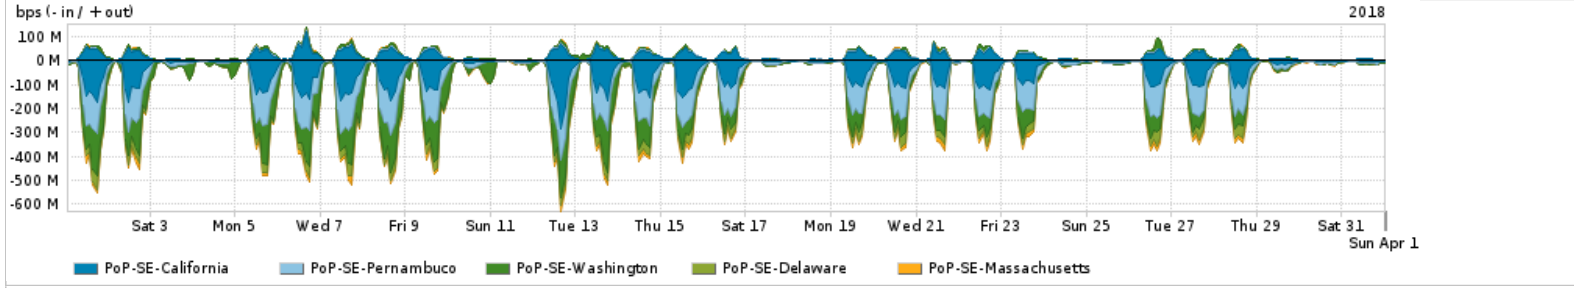

PROFILE	PROFILE	IN	OUT	TOTAL
☐	PoP-SE	PoP-RJ	58.00 bps	3.00 bps	61.00 bps

Distribuição do tráfego do PoP-SE por estado, província ou similar

Average | Max | PCT95

	PROFILE	REGION	IN	OUT	TOTAL
☒	PoP-SE	California	39.45 Mbps	14.48 Mbps	53.93 Mbps
☒	PoP-SE	Pernambuco	41.53 Mbps	1.41 Mbps	42.94 Mbps
☒	PoP-SE	Washington	35.98 Mbps	3.31 Mbps	39.29 Mbps
☒	PoP-SE	Delaware	10.29 Mbps	270.26 Kbps	10.56 Mbps
☒	PoP-SE	Massachusetts	5.29 Mbps	290.32 Kbps	5.58 Mbps
☐	PoP-SE	Sergipe	765.46 Kbps	3.40 Mbps	4.17 Mbps
☐	PoP-SE	Rio de Janeiro	3.85 Mbps	240.00 Kbps	4.09 Mbps
☐	PoP-SE	Virginia	3.33 Mbps	663.88 Kbps	3.99 Mbps
☐	PoP-SE	Texas	1.38 Mbps	190.88 Kbps	1.57 Mbps
☐	PoP-SE	Sao Paulo	989.62 Kbps	408.98 Kbps	1.40 Mbps
☐	PoP-SE	Arizona	1.07 Mbps	23.59 Kbps	1.09 Mbps
☐	PoP-SE	New York	726.82 Kbps	173.65 Kbps	900.46 Kbps
☐	PoP-SE	Quebec	760.07 Kbps	31.26 Kbps	791.33 Kbps
☐	PoP-SE	Galícia	150.00 bps	760.86 Kbps	761.01 Kbps
☐	PoP-SE	Parana	644.50 Kbps	41.94 Kbps	686.44 Kbps