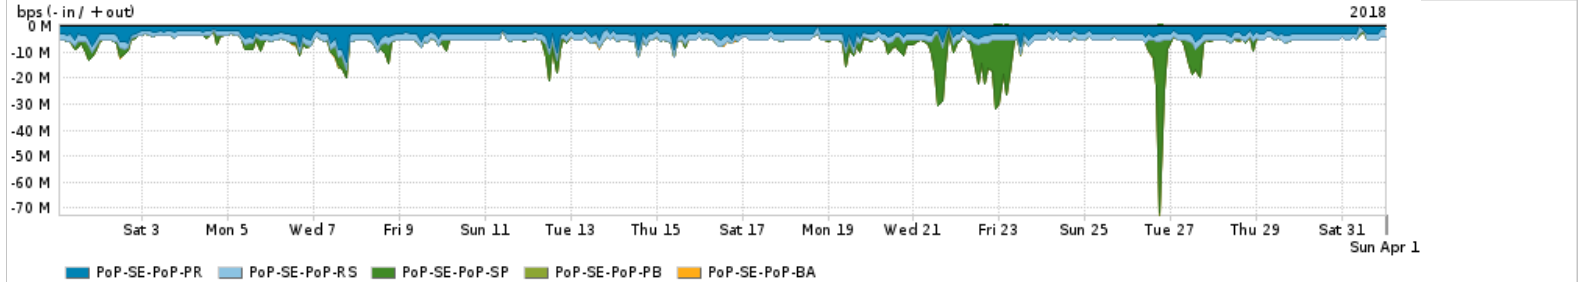

Interesse de tráfego do PoP-SE com os outros PoPs da RNP

Average | Max | PCT95

	PROFILE	PROFILE	IN	OUT	TOTAL
☒	PoP-SE	PoP-PR	2.99 Mbps	0.00 bps	2.99 Mbps
☒	PoP-SE	PoP-RS	2.44 Mbps	18.00 bps	2.44 Mbps
☒	PoP-SE	PoP-SP	1.58 Mbps	35.33 Kbps	1.62 Mbps
☒	PoP-SE	PoP-PB	13.81 Kbps	495.00 bps	14.31 Kbps
☒	PoP-SE	PoP-BA	11.11 Kbps	394.00 bps	11.50 Kbps
☐	PoP-SE	PoP-DF	1.18 Kbps	0.00 bps	1.18 Kbps
☐	PoP-SE	PoP-SC	329.00 bps	0.00 bps	329.00 bps
☐	PoP-SE	PoP-PA	172.00 bps	0.00 bps	172.00 bps
☐	PoP-SE	PoP-CE	75.00 bps	0.00 bps	75.00 bps