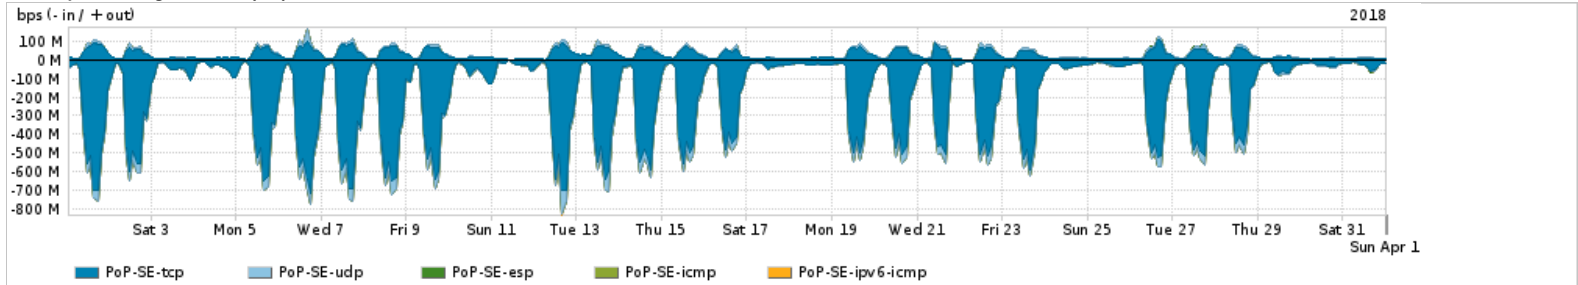

PROFILE	APPLICATION	IN	OUT	TOTAL
☒	PoP-SE	quit	14.44 Mbps	3.80 Mbps	18.24 Mbps
☒	PoP-SE	other TCP	5.49 Mbps	211.41 Kbps	5.70 Mbps
☒	PoP-SE	other UDP	1.03 Mbps	467.81 Kbps	1.50 Mbps
☐	PoP-SE	stun	203.33 Kbps	228.95 Kbps	432.28 Kbps
☐	PoP-SE	dns	227.62 Kbps	93.47 Kbps	321.09 Kbps
☐	PoP-SE	tds	4.53 Kbps	314.16 Kbps	318.69 Kbps
☐	PoP-SE	ldap	21.09 Kbps	275.29 Kbps	296.38 Kbps
☐	PoP-SE	macromedia-fcs	213.84 Kbps	3.25 Kbps	217.09 Kbps

Distribuição do tráfego do PoP-SE por protocolo

Average | Max | PCT95

	PROFILE	PROTOCOL	IN	OUT	TOTAL
☒	PoP-SE	tcp	185.89 Mbps	26.97 Mbps	212.86 Mbps
☒	PoP-SE	udp	15.91 Mbps	4.87 Mbps	20.77 Mbps
☒	PoP-SE	esp	13.88 Kbps	62.03 Kbps	75.91 Kbps
☒	PoP-SE	icmp	13.65 Kbps	12.98 Kbps	26.63 Kbps
☒	PoP-SE	ipv6-icmp	285.00 bps	234.00 bps	519.00 bps
☐	PoP-SE	ipv6	33.00 bps	22.00 bps	55.00 bps

For assistance with this product, please contact support at <https://support.arbornetworks.com>