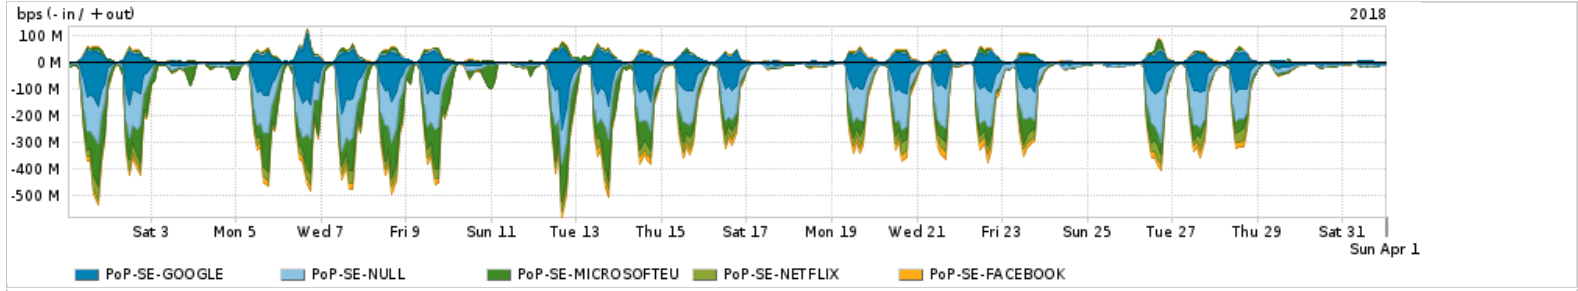

Redes (AS's de origem) mais acessadas pelo PoP-SE

Average | Max | PCT95

	PROFILE	AS NAME	ASN	IN	OUT	TOTAL
☒	PoP-SE	GOOGLE	15169	36.26 Mbps	11.63 Mbps	47.89 Mbps
☒	PoP-SE	NULL	0	43.09 Mbps	1.36 Mbps	44.45 Mbps
☒	PoP-SE	MICROSOFTEU	8068	29.62 Mbps	2.63 Mbps	32.25 Mbps
☒	PoP-SE	NETFLIX	2906	9.98 Mbps	258.86 Kbps	10.24 Mbps
☒	PoP-SE	FACEBOOK	32934	7.48 Mbps	1.41 Mbps	8.89 Mbps
☐	PoP-SE	AMAZON-02	16509	7.21 Mbps	751.15 Kbps	7.96 Mbps
☐	PoP-SE	GCEPSA-BR	28604	7.64 Mbps	286.82 Kbps	7.92 Mbps
☐	PoP-SE	AKAMAI-ASN1	20940	7.53 Mbps	345.61 Kbps	7.88 Mbps
☐	PoP-SE	EDGECAST	15133	5.99 Mbps	183.68 Kbps	6.17 Mbps
☐	PoP-SE	MICROSOFT-CORP-MSN-AS-BLOCK	8075	1.58 Mbps	1.41 Mbps	2.99 Mbps