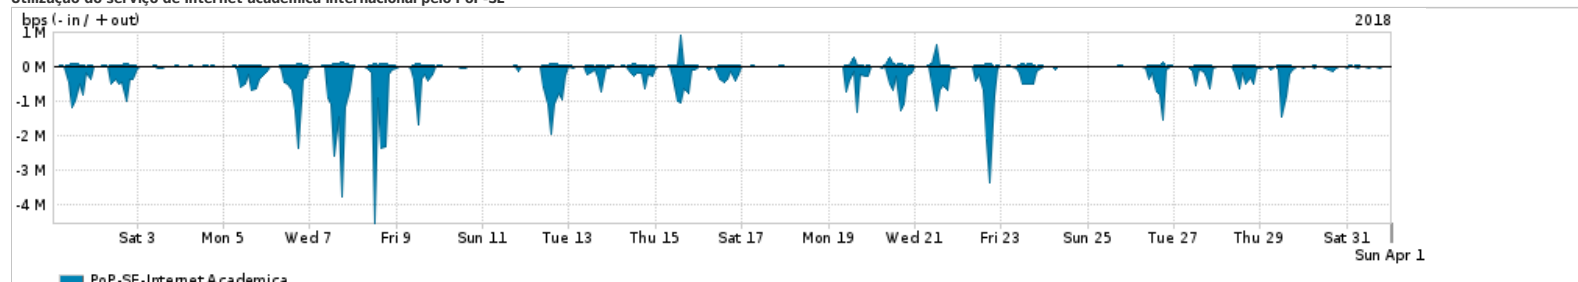

Os gráficos apresentados neste relatório de tráfego estão em formato stack, o que significa que seu valor é uma composição da soma dos componentes listados nas legendas localizadas logo abaixo dos gráficos. Os gráficos estão em "bps x tempo" e possuem dois eixos verticais, Out (positivo) e In (negativo).
 A primeira coluna da tabela define o ponto de referência para entendimento dos valores de In e Out.
 A contabilização do tráfego é sob o ponto de vista do AS da RNP, AS1916.

Utilização do serviço de Internet Commodity pelo PoP-SE

PROFILE	PROFILE	IN	OUT	TOTAL
<input checked="" type="checkbox"/> PoP-SE	Internet Commodity	17.76 Mbps	4.11 Mbps	21.87 Mbps

Utilização das trocas de tráfego comerciais no Brasil pelo PoP-SE

PROFILE	PROFILE	IN	OUT	TOTAL
<input checked="" type="checkbox"/> PoP-SE	Parceiros	135.26 Mbps	26.41 Mbps	161.66 Mbps

Utilização do serviço de Internet acadêmica internacional pelo PoP-SE

PROFILE	PROFILE	IN	OUT	TOTAL
<input checked="" type="checkbox"/> PoP-SE	Internet Acadêmica	258.29 Kbps	24.10 Kbps	282.39 Kbps