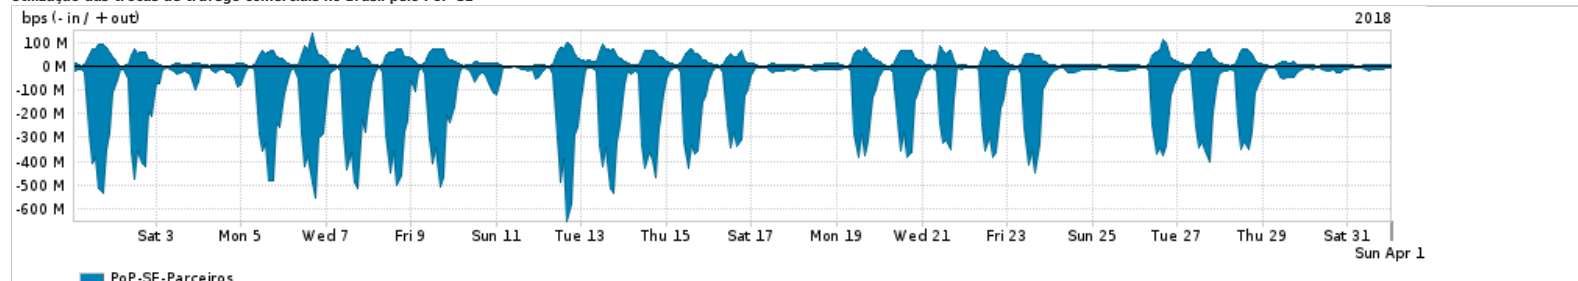

Os gráficos apresentados neste relatório de tráfego estão em formato stack, o que significa que seu valor é uma composição da soma dos componentes listados nas legendas localizadas logo abaixo dos gráficos. Os gráficos estão em "bps x tempo" e possuem dois eixos verticais, Out (positivo) e In (negativo).
 A primeira coluna da tabela define o ponto de referência para entendimento dos valores de In e Out.
 A contabilização do tráfego é sob o ponto de vista do AS da RNP, AS1916.

Legenda:

- PoP - Ponto de presença da RNP
- Parceiros - Provedores comerciais que a RNP mantém acordos de troca de tráfego
- Internet Acadêmica - Acesso às redes acadêmicas internacionais, serviço atualmente provido pela RedClara
- Internet commodity - Acesso pago à Internet global que é oferecido pela RNP aos seus clientes
- ASN - Número do sistema autônomo
- Profile - Objeto gerenciável definido arbitrariamente no Peakflow através de diversos parâmetros (ex: bloco cidr, peer-as, as-path, bgp community, interface, etc)

Utilização do serviço de Internet Commodity pelo PoP-SE

PROFILE	PROFILE	IN	OUT	TOTAL
<input checked="" type="checkbox"/> PoP-SE	Internet Commodity	17.76 Mbps	4.11 Mbps	21.87 Mbps

Utilização das trocas de tráfego comerciais no Brasil pelo PoP-SE