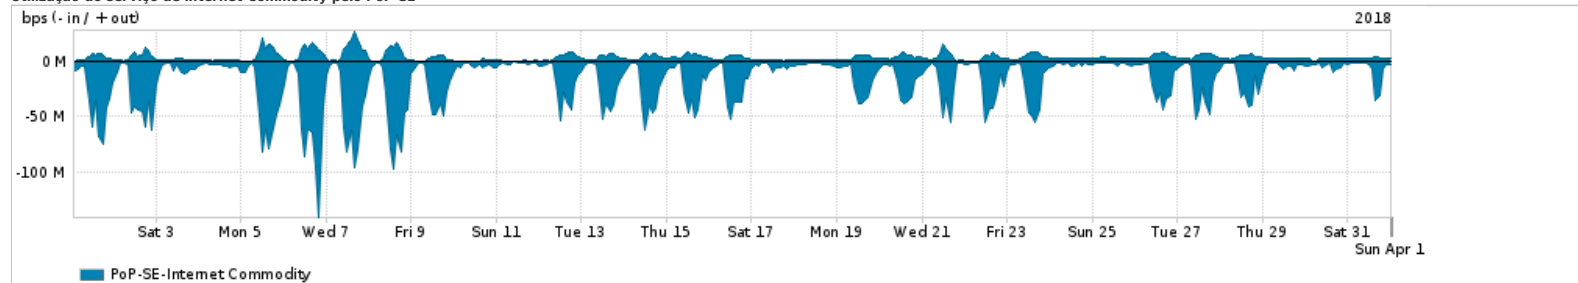

Os gráficos apresentados neste relatório de tráfego estão em formato stack, o que significa que seu valor é uma composição da soma dos componentes listados nas legendas localizadas logo abaixo dos gráficos. Os gráficos estão em "bps x tempo" e possuem dois eixos verticais, Out (positivo) e In (negativo).
 A primeira coluna da tabela define o ponto de referência para entendimento dos valores de In e Out.
 A contabilização do tráfego é sob o ponto de vista do AS da RNP, AS1916.

Legenda:

- PoP - Ponto de presença da RNP
- Parceiros - Provedores comerciais que a RNP mantém acordos de troca de tráfego
- Internet Acadêmica - Acesso às redes acadêmicas internacionais, serviço atualmente provido pela RedClara
- Internet commodity - Acesso pago à Internet global que é oferecido pela RNP aos seus clientes
- ASN - Número do sistema autônomo
- Profile - Objeto gerenciável definido arbitrariamente no Peakflow através de diversos parâmetros (ex: bloco cidr, peer-as, as-path, bgp community, interface, etc)

Utilização do serviço de Internet Commodity pelo PoP-SE

PROFILE	PROFILE	IN	OUT	TOTAL
<input checked="" type="checkbox"/> PoP-SE	Internet Commodity	17.76 Mbps	4.11 Mbps	21.87 Mbps

Utilização das trocas de tráfego comerciais no Brasil pelo PoP-SE