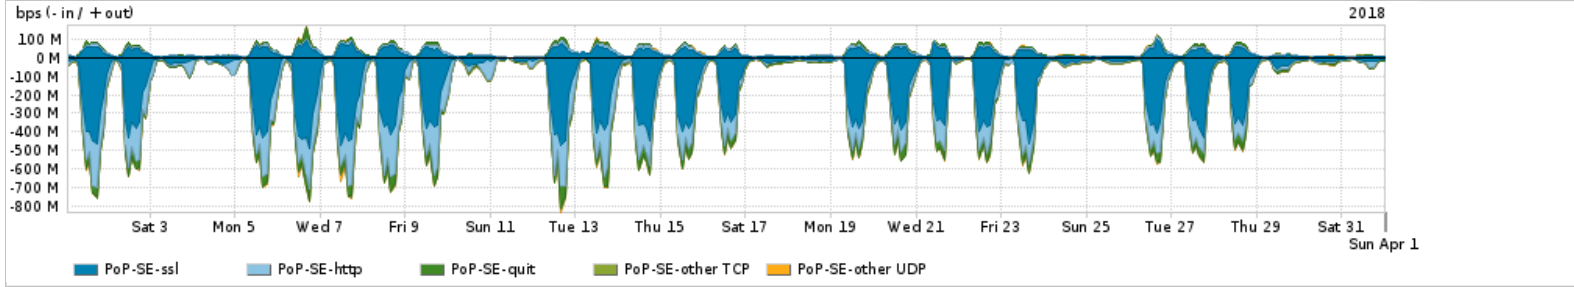

Distribuição do tráfego do PoP-SE por aplicação (análise em camada 3 e 4)

Average | Max | PCT95

	PROFILE	APPLICATION	IN	OUT	TOTAL
☒	PoP-SE	ssl	124.40 Mbps	19.52 Mbps	143.92 Mbps
☒	PoP-SE	http	55.37 Mbps	6.55 Mbps	61.92 Mbps