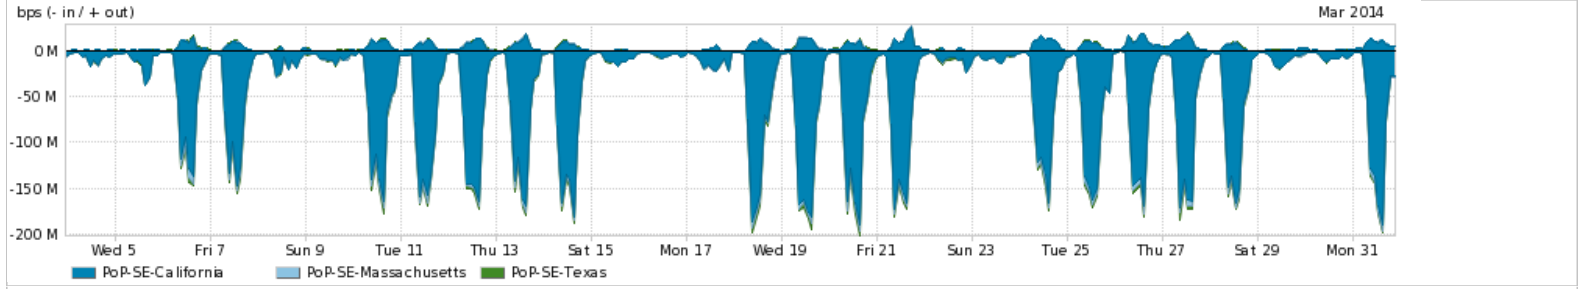

Distribuição do tráfego do PoP-SE por estado, província ou similar

Average | Max | PCT95

PROFILE	REGION	IN	OUT	TOTAL	
☒	PoP-SE	California	43.37 Mbps	4.13 Mbps	47.50 Mbps
☐	PoP-SE	Sao Paulo	818.00 Kbps	1.56 Mbps	2.37 Mbps
☒	PoP-SE	Massachusetts	1.69 Mbps	151.59 Kbps	1.84 Mbps
☐	PoP-SE	Washington	859.97 Kbps	557.75 Kbps	1.42 Mbps
☒	PoP-SE	Texas	1.13 Mbps	237.32 Kbps	1.37 Mbps
☐	PoP-SE	Sergipe	208.09 Kbps	1.05 Mbps	1.26 Mbps
☐	PoP-SE	New Jersey	911.07 Kbps	286.04 Kbps	1.20 Mbps
☐	PoP-SE	Arizona	755.52 Kbps	68.32 Kbps	823.85 Kbps
☐	PoP-SE	Rio de Janeiro	263.99 Kbps	418.39 Kbps	682.38 Kbps
☐	PoP-SE	Florida	507.61 Kbps	148.07 Kbps	655.68 Kbps
☐	PoP-SE	Illinois	524.34 Kbps	104.71 Kbps	629.06 Kbps
☐	PoP-SE	Wisconsin	572.43 Kbps	18.67 Kbps	591.11 Kbps
☐	PoP-SE	New York	458.97 Kbps	125.33 Kbps	584.30 Kbps
☐	PoP-SE	Connecticut	477.84 Kbps	66.72 Kbps	544.56 Kbps
☐	PoP-SE	District of Columbia	399.95 Kbps	104.86 Kbps	504.81 Kbps