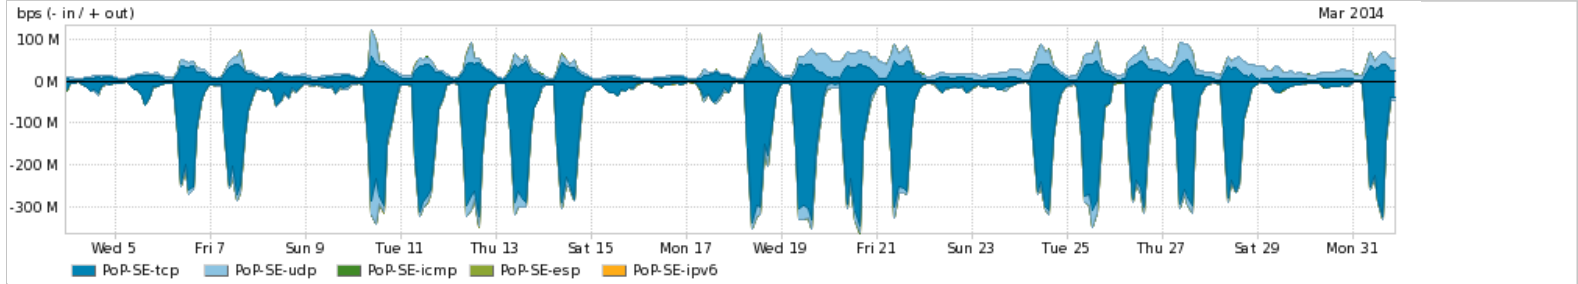

PROFILE	APPLICATION	IN	OUT	TOTAL	
☒	PoP-SE	macromedia-fcs	538.98 Kbps	13.93 Kbps	552.91 Kbps
☐	PoP-SE	smtp	203.44 Kbps	254.29 Kbps	457.72 Kbps
☐	PoP-SE	dns	71.77 Kbps	218.41 Kbps	290.18 Kbps
☐	PoP-SE	rdp	10.20 Kbps	176.19 Kbps	186.39 Kbps
☐	PoP-SE	ssh	37.66 Kbps	21.27 Kbps	58.92 Kbps

Distribuição do tráfego do PoP-SE por protocolo

Average | Max | PCT95

PROFILE	PROTOCOL	IN	OUT	TOTAL	
☒	PoP-SE	tcp	81.49 Mbps	15.89 Mbps	97.37 Mbps
☒	PoP-SE	udp	5.60 Mbps	14.07 Mbps	19.67 Mbps
☒	PoP-SE	icmp	128.27 Kbps	137.95 Kbps	266.22 Kbps
☒	PoP-SE	esp	42.91 Kbps	73.60 Kbps	116.51 Kbps
☐	PoP-SE	gre	142.00 bps	19.00 bps	161.00 bps
☒	PoP-SE	ipv6	49.00 bps	62.00 bps	111.00 bps
☐	PoP-SE	rsvp	0.00 bps	0.00 bps	0.00 bps

For assistance with this product, please contact support@arbornetworks.com.