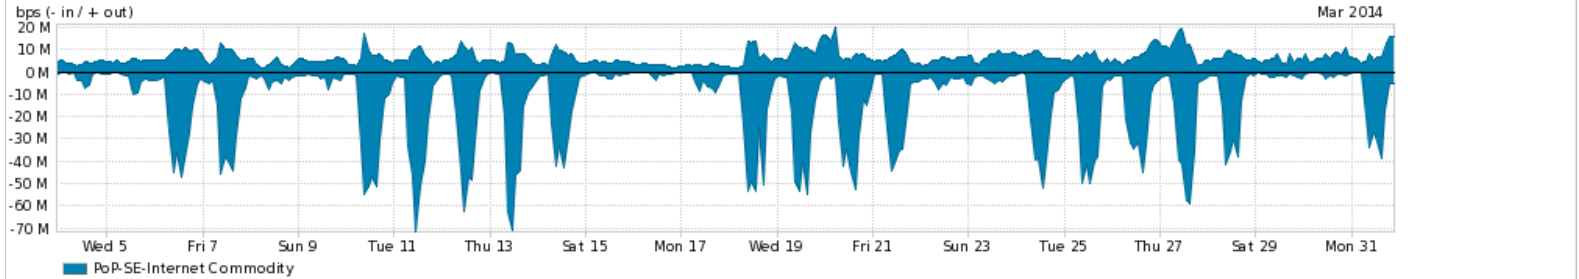

Os gráficos apresentados neste relatório de tráfego estão em formato **stack**, o que significa que seu valor é uma composição da soma dos componentes listados nas legendas localizadas logo abaixo dos gráficos. Os gráficos estão em "bps x tempo" e possuem dois eixos verticais, Out (positivo) e In (negativo).

A primeira coluna da tabela define o ponto de referência para entendimento dos valores de In e Out.

A contabilização do tráfego é sob o ponto de vista do AS da RNP, AS1916.

**Legenda:**

PoP - Ponto de presença da RNP

ASN - Número do sistema autônomo

Profile - Objeto gerenciável definido arbitrariamente no Peakflow através de diversos parâmetros (ex: bloco cidr, peer-as, as-path, bgp community, interface, etc)

**Utilização do serviço de Internet Commodity pelo PoP-SE**

**Average | Max | PCT95**

PROFILE	PROFILE	IN	OUT	TOTAL	
<input checked="" type="checkbox"/>	PoP-SE	Internet Commodity	13.57 Mbps	6.34 Mbps	19.91 Mbps

**Utilização das trocas de tráfego comerciais no Brasil pelo PoP-SE**