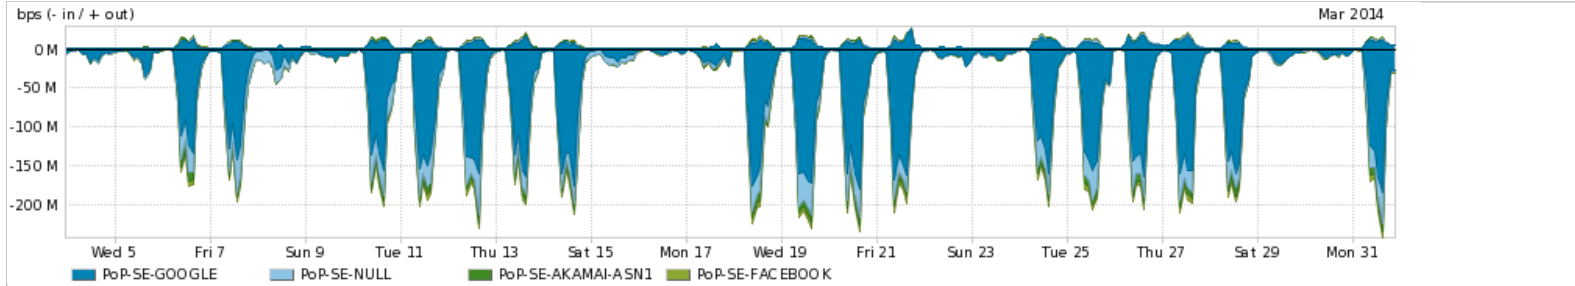

Os gráficos apresentados neste relatório de tráfego estão em formato **stack**, o que significa que seu valor é uma composição da soma dos componentes listados nas legendas localizadas logo abaixo dos gráficos. Os gráficos estão em "bps x tempo" e possuem dois eixos verticais, Out (positivo) e In (negativo).

**Average | Max | PCT95**

PROFILE	PROFILE	IN	OUT	TOTAL	
<input checked="" type="checkbox"/>	PoP-SE	Internet Commodity	13.57 Mbps	6.34 Mbps	19.91 Mbps

**Utilização das trocas de tráfego comerciais no Brasil pelo PoP-SE**

**Average | Max | PCT95**

PROFILE	PROFILE	IN	OUT	TOTAL	
<input checked="" type="checkbox"/>	PoP-SE	Parceiros	63.07 Mbps	22.62 Mbps	85.69 Mbps

**Utilização do serviço de Internet acadêmica internacional pelo PoP-SE**

**Average | Max | PCT95**

PROFILE	PROFILE	IN	OUT	TOTAL	
<input checked="" type="checkbox"/>	PoP-SE	Internet Acadêmica	287.42 Kbps	199.29 Kbps	486.71 Kbps

Redes (AS's de origem) mais acessadas pelo PoP-SE