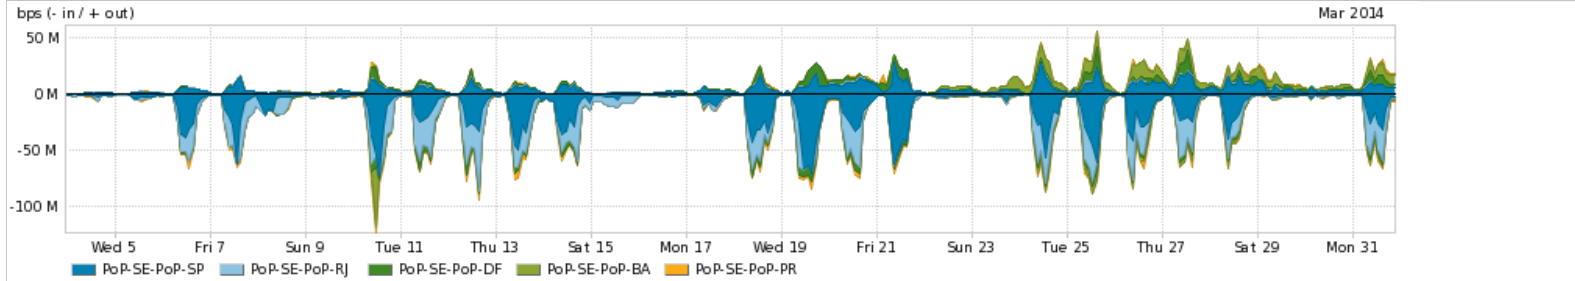

**Average | Max | PCT95**

PROFILE	PROFILE	IN	OUT	TOTAL	
<input checked="" type="checkbox"/>	PoP-SE	Internet Acadêmica	287.42 Kbps	199.29 Kbps	486.71 Kbps

Redes (AS's de origem) mais acessadas pelo PoP-SE

Average | Max | PCT95

PROFILE	AS NAME	ASN	IN	OUT	TOTAL	
<input checked="" type="checkbox"/>	PoP-SE	GOOGLE	15169	41.45 Mbps	3.22 Mbps	44.67 Mbps
<input checked="" type="checkbox"/>	PoP-SE	NULL	0	9.11 Mbps	582.65 Kbps	9.69 Mbps
<input type="checkbox"/>	PoP-SE	GVT	18881	1.55 Mbps	2.73 Mbps	4.29 Mbps
<input type="checkbox"/>	PoP-SE	Oi	7738	855.93 Kbps	3.38 Mbps	4.24 Mbps
<input type="checkbox"/>	PoP-SE	NET	28573	685.94 Kbps	2.19 Mbps	2.88 Mbps
<input checked="" type="checkbox"/>	PoP-SE	AKAMAI-ASN1	20940	2.49 Mbps	237.74 Kbps	2.73 Mbps
<input checked="" type="checkbox"/>	PoP-SE	FACEBOOK	32934	1.82 Mbps	480.16 Kbps	2.30 Mbps
<input type="checkbox"/>	PoP-SE	TELESP	27699	529.05 Kbps	1.37 Mbps	1.90 Mbps
<input type="checkbox"/>	PoP-SE	IOLL	7162	1.67 Mbps	144.85 Kbps	1.82 Mbps
<input type="checkbox"/>	PoP-SE	OVH	16276	228.85 Kbps	1.43 Mbps	1.66 Mbps

Interesse de tráfego do PoP-SE com os outros PoPs da RNP

Average | Max | PCT95

PROFILE	PROFILE	IN	OUT	TOTAL	
<input checked="" type="checkbox"/>	PoP-SE	PoP-SP	10.16 Mbps	4.66 Mbps	14.82 Mbps
<input checked="" type="checkbox"/>	PoP-SE	PoP-RJ	6.96 Mbps	248.76 Kbps	7.20 Mbps
<input checked="" type="checkbox"/>	PoP-SE	PoP-DF	1.10 Mbps	1.79 Mbps	2.89 Mbps
<input checked="" type="checkbox"/>	PoP-SE	PoP-BA	691.01 Kbps	1.91 Mbps	2.60 Mbps
<input checked="" type="checkbox"/>	PoP-SE	PoP-PR	819.74 Kbps	238.01 Kbps	1.06 Mbps
<input type="checkbox"/>	PoP-SE	PoP-RS	432.11 Kbps	200.73 Kbps	632.85 Kbps
<input type="checkbox"/>	PoP-SE	PoP-CE	528.04 Kbps	74.25 Kbps	602.29 Kbps
<input type="checkbox"/>	PoP-SE	PoP-MG	103.60 Kbps	90.71 Kbps	194.32 Kbps
<input type="checkbox"/>	PoP-SE	PoP-RN	85.37 Kbps	96.75 Kbps	182.12 Kbps
<input type="checkbox"/>	PoP-SE	PoP-SC	88.47 Kbps	92.93 Kbps	181.40 Kbps