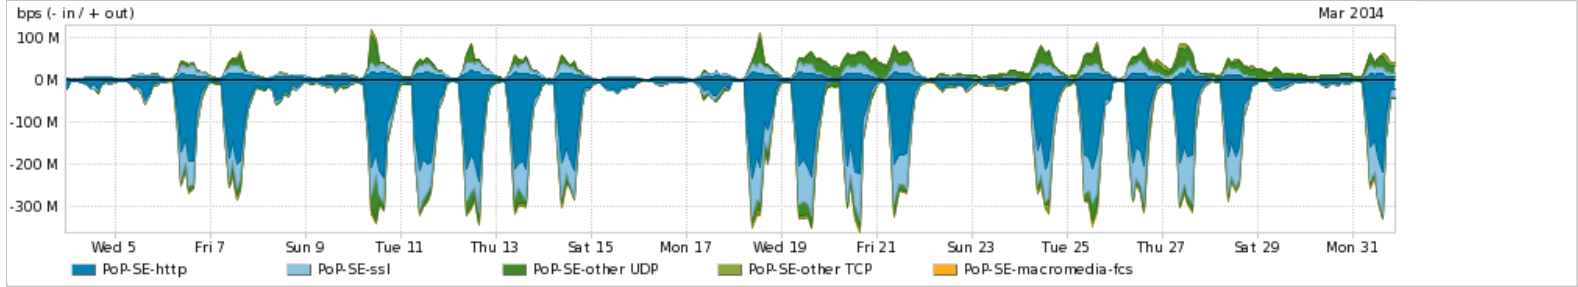

Distribuição do tráfego do PoP-SE por aplicação (análise em camada 3 e 4)

Average | Max | PCT95

PROFILE	APPLICATION	IN	OUT	TOTAL	
☒	PoP-SE	http	56.76 Mbps	6.72 Mbps	63.48 Mbps
☒	PoP-SE	ssl	21.89 Mbps	6.95 Mbps	28.84 Mbps
☒	PoP-SE	other UDP	5.46 Mbps	8.83 Mbps	14.29 Mbps
☐	PoP-SE	ntp	51.44 Kbps	5.16 Mbps	5.21 Mbps
☒	PoP-SE	other TCP	1.90 Mbps	1.69 Mbps	3.59 Mbps