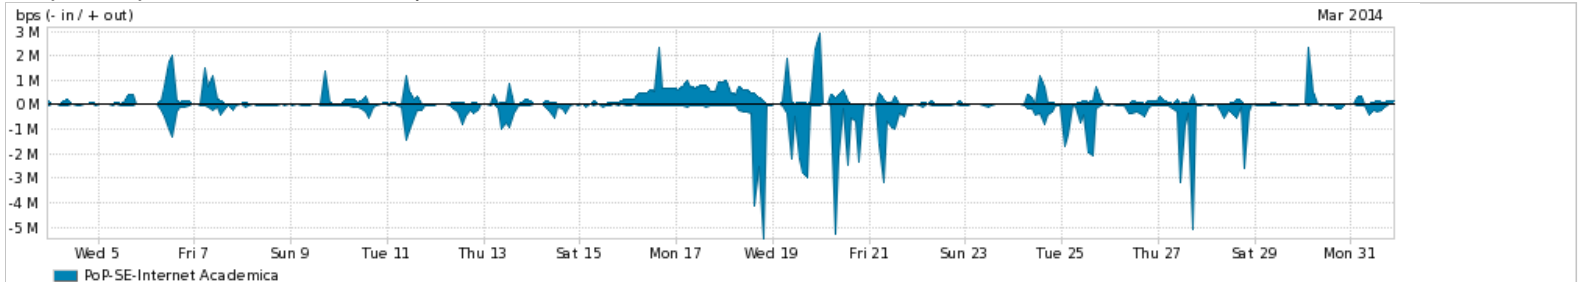

**Average | Max | PCT95**

PROFILE	PROFILE	IN	OUT	TOTAL	
<input checked="" type="checkbox"/>	PoP-SE	Internet Commodity	13.57 Mbps	6.34 Mbps	19.91 Mbps

**Utilização das trocas de tráfego comerciais no Brasil pelo PoP-SE**

**Average | Max | PCT95**

PROFILE	PROFILE	IN	OUT	TOTAL	
<input checked="" type="checkbox"/>	PoP-SE	Parceiros	63.07 Mbps	22.62 Mbps	85.69 Mbps

**Utilização do serviço de Internet acadêmica internacional pelo PoP-SE**