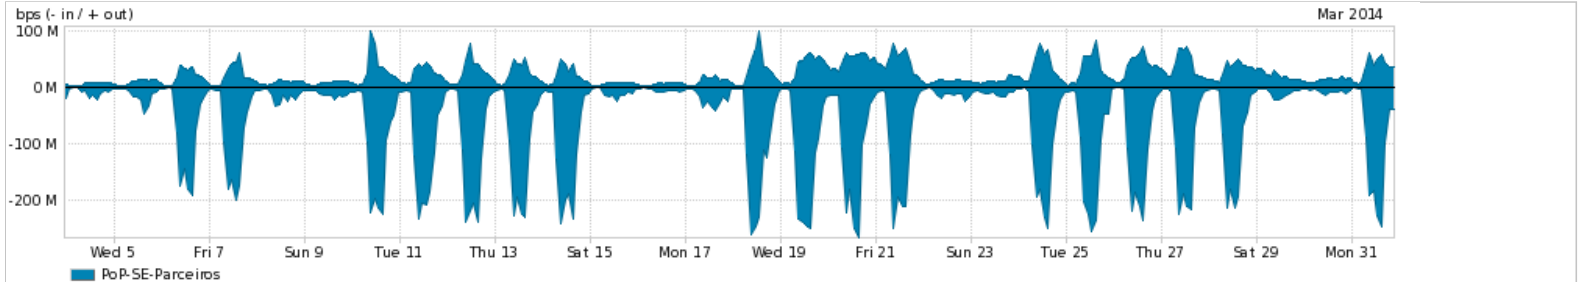

Os gráficos apresentados neste relatório de tráfego estão em formato **stack**, o que significa que seu valor é uma composição da soma dos componentes listados nas legendas localizadas logo abaixo dos gráficos. Os gráficos estão em "bps x tempo" e possuem dois eixos verticais, Out (positivo) e In (negativo).

ASN - Número do sistema autônomo

Profile - Objeto gerenciável definido arbitrariamente no Peakflow através de diversos parâmetros (ex: bloco cidr, peer-as, as-path, bgp community, interface, etc)

**Utilização do serviço de Internet Commodity pelo PoP-SE**

**Average | Max | PCT95**

PROFILE	PROFILE	IN	OUT	TOTAL	
<input checked="" type="checkbox"/>	PoP-SE	Internet Commodity	13.57 Mbps	6.34 Mbps	19.91 Mbps

**Utilização das trocas de tráfego comerciais no Brasil pelo PoP-SE**