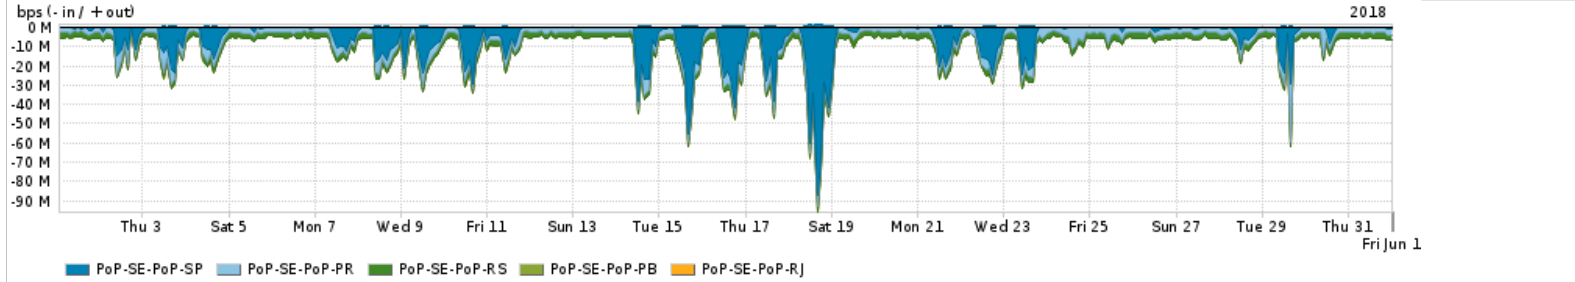

Interesse de tráfego do PoP-SE com os outros PoPs da RNP

Average | Max | PCT95

	PROFILE	PROFILE	IN	OUT	TOTAL
☒	PoP-SE	PoP-SP	5.80 Mbps	115.66 Kbps	5.91 Mbps
☒	PoP-SE	PoP-PR	3.37 Mbps	0.00 bps	3.37 Mbps
☒	PoP-SE	PoP-RS	2.53 Mbps	21.00 bps	2.53 Mbps
☒	PoP-SE	PoP-PB	25.16 Kbps	297.00 bps	25.46 Kbps
☒	PoP-SE	PoP-RJ	3.31 Kbps	71.00 bps	3.39 Kbps
☐	PoP-SE	PoP-DF	1.31 Kbps	0.00 bps	1.31 Kbps
☐	PoP-SE	PoP-SC	679.00 bps	0.00 bps	679.00 bps
☐	PoP-SE	PoP-PA	47.00 bps	0.00 bps	47.00 bps
☐	PoP-SE	PoP-BA	2.00 bps	0.00 bps	2.00 bps