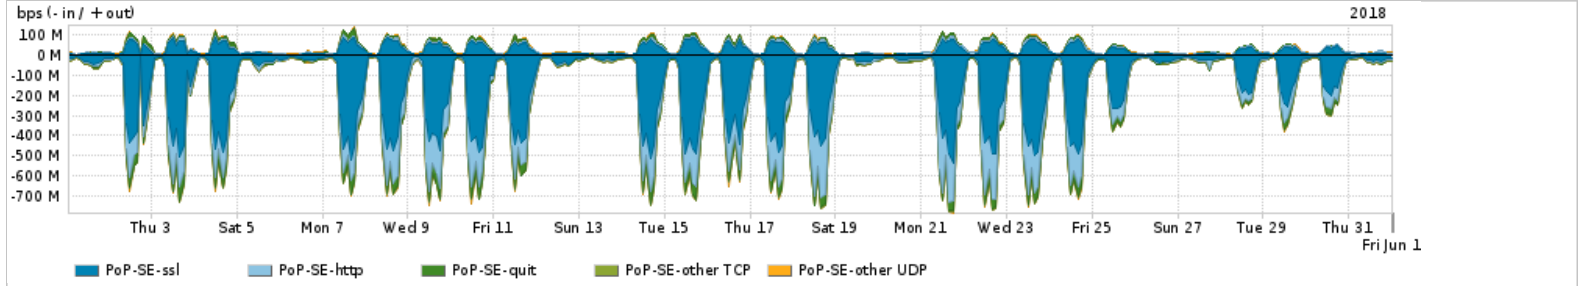

Distribuição do tráfego do PoP-SE por aplicação (análise em camada 3 e 4)

Average | Max | PCT95

	PROFILE	APPLICATION	IN	OUT	TOTAL
☒	PoP-SE	ssl	139.01 Mbps	24.65 Mbps	163.66 Mbps
☒	PoP-SE	http	49.60 Mbps	5.35 Mbps	54.95 Mbps
☒	PoP-SE	quit	14.39 Mbps	4.62 Mbps	19.02 Mbps
☒	PoP-SE	other TCP	5.24 Mbps	164.97 Kbps	5.41 Mbps