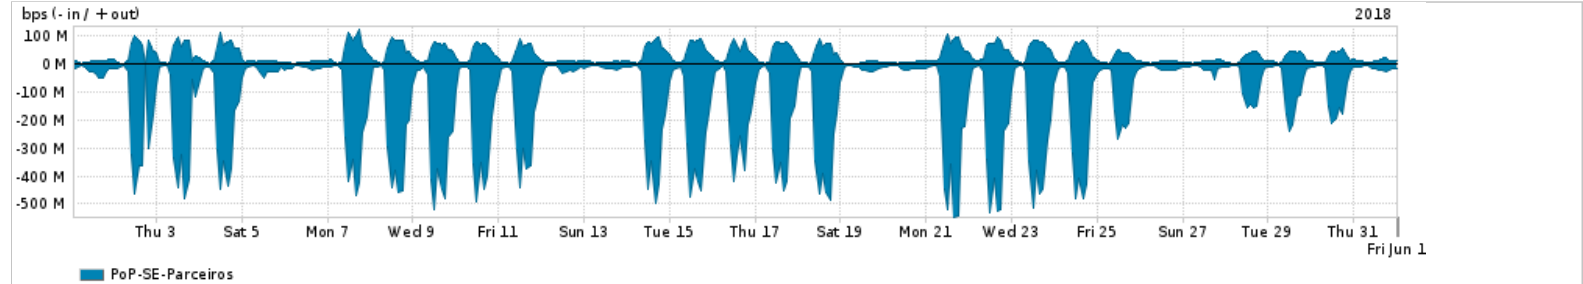

Os gráficos apresentados neste relatório de tráfego estão em formato stack, o que significa que seu valor é uma composição da soma dos componentes listados nas legendas localizadas logo abaixo dos gráficos. Os gráficos estão em "bps x tempo" e possuem dois eixos verticais, Out (positivo) e In (negativo).

ASN - Número do sistema autônomo

Profile - Objeto gerenciável definido arbitrariamente no Peakflow através de diversos parâmetros (ex: bloco cidr, peer-as, as-path, bgp community, interface, etc)

Utilização do serviço de Internet Commodity pelo PoP-SE

PROFILE	PROFILE	IN	OUT	TOTAL
<input checked="" type="checkbox"/> PoP-SE	Internet Commodity	15.12 Mbps	5.72 Mbps	20.84 Mbps

Utilização das trocas de tráfego comerciais no Brasil pelo PoP-SE

PROFILE	PROFILE	IN	OUT	TOTAL
<input checked="" type="checkbox"/> PoP-SE	Parceiros	131.44 Mbps	31.03 Mbps	162.47 Mbps

Utilização do serviço de Internet acadêmica internacional pelo PoP-SE

PROFILE	PROFILE	IN	OUT	TOTAL
<input checked="" type="checkbox"/> PoP-SE	Internet Acadêmica	363.41 Kbps	37.50 Kbps	400.91 Kbps

Redes (AS's de origem) mais acessadas pelo PoP-SE