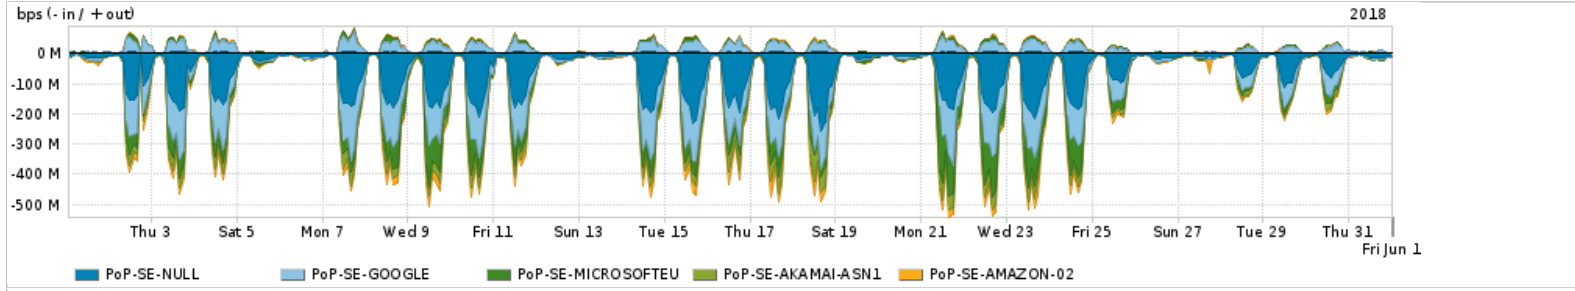

Os gráficos apresentados neste relatório de tráfego estão em formato stack, o que significa que seu valor é uma composição da soma dos componentes listados nas legendas localizadas logo abaixo dos gráficos. Os gráficos estão em "bps x tempo" e possuem dois eixos verticais, Out (positivo) e In (negativo).

ASN - Número do sistema autônomo

Profile - Objeto gerenciável definido arbitrariamente no Peakflow através de diversos parâmetros (ex: bloco cidr, peer-as, as-path, bgp community, interface, etc)

Utilização do serviço de Internet Commodity pelo PoP-SE

PROFILE	PROFILE	IN	OUT	TOTAL
<input checked="" type="checkbox"/> PoP-SE	Internet Commodity	15.12 Mbps	5.72 Mbps	20.84 Mbps

Utilização das trocas de tráfego comerciais no Brasil pelo PoP-SE

PROFILE	PROFILE	IN	OUT	TOTAL
<input checked="" type="checkbox"/> PoP-SE	Parceiros	131.44 Mbps	31.03 Mbps	162.47 Mbps

Utilização do serviço de Internet acadêmica internacional pelo PoP-SE

PROFILE	PROFILE	IN	OUT	TOTAL
<input checked="" type="checkbox"/> PoP-SE	Internet Acadêmica	363.41 Kbps	37.50 Kbps	400.91 Kbps

Redes (AS's de origem) mais acessadas pelo PoP-SE