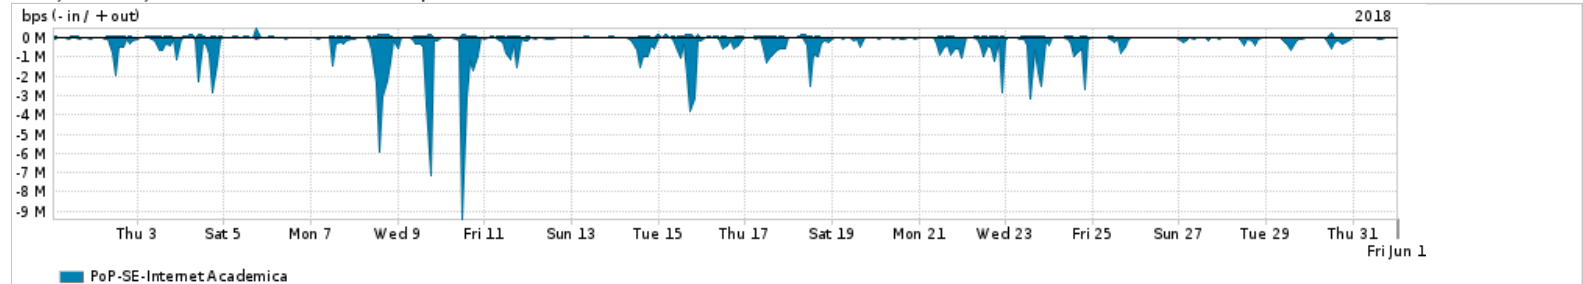

Os gráficos apresentados neste relatório de tráfego estão em formato stack, o que significa que seu valor é uma composição da soma dos componentes listados nas legendas localizadas logo abaixo dos gráficos. Os gráficos estão em "bps x tempo" e possuem dois eixos verticais, Out (positivo) e In (negativo).

ASN - Número do sistema autônomo

Profile - Objeto gerenciável definido arbitrariamente no Peakflow através de diversos parâmetros (ex: bloco cidr, peer-as, as-path, bgp community, interface, etc)

Utilização do serviço de Internet Commodity pelo PoP-SE

PROFILE	PROFILE	IN	OUT	TOTAL
<input checked="" type="checkbox"/> PoP-SE	Internet Commodity	15.12 Mbps	5.72 Mbps	20.84 Mbps

Utilização das trocas de tráfego comerciais no Brasil pelo PoP-SE

PROFILE	PROFILE	IN	OUT	TOTAL
<input checked="" type="checkbox"/> PoP-SE	Parceiros	131.44 Mbps	31.03 Mbps	162.47 Mbps

Utilização do serviço de Internet acadêmica internacional pelo PoP-SE

PROFILE	PROFILE	IN	OUT	TOTAL
<input checked="" type="checkbox"/> PoP-SE	Internet Acadêmica	363.41 Kbps	37.50 Kbps	400.91 Kbps

Redes (AS's de origem) mais acessadas pelo PoP-SE