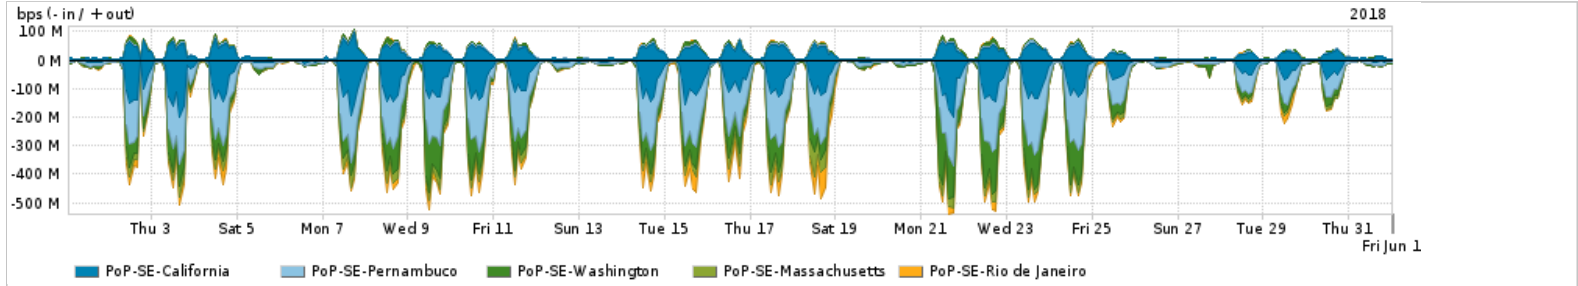

Distribuição do tráfego do PoP-SE por estado, província ou similar

Average | Max | PCT95

	PROFILE	REGION	IN	OUT	TOTAL
☒	PoP-SE	California	38.45 Mbps	18.00 Mbps	56.46 Mbps
☒	PoP-SE	Pernambuco	51.99 Mbps	1.68 Mbps	53.67 Mbps
☒	PoP-SE	Washington	27.10 Mbps	2.42 Mbps	29.52 Mbps
☒	PoP-SE	Massachusetts	8.86 Mbps	416.82 Kbps	9.27 Mbps
☒	PoP-SE	Rio de Janeiro	8.69 Mbps	277.81 Kbps	8.97 Mbps
☐	PoP-SE	Delaware	8.58 Mbps	240.43 Kbps	8.82 Mbps
☐	PoP-SE	Virginia	3.24 Mbps	1.40 Mbps	4.64 Mbps
☐	PoP-SE	Sergipe	930.75 Kbps	3.42 Mbps	4.36 Mbps
☐	PoP-SE	Sao Paulo	3.34 Mbps	533.89 Kbps	3.87 Mbps
☐	PoP-SE	Rio Grande do Sul	2.36 Mbps	41.31 Kbps	2.40 Mbps
☐	PoP-SE	Rio Grande do Norte	1.45 Mbps	26.16 Kbps	1.48 Mbps
☐	PoP-SE	Texas	882.03 Kbps	299.48 Kbps	1.18 Mbps
☐	PoP-SE	Arizona	969.21 Kbps	51.07 Kbps	1.02 Mbps
☐	PoP-SE	New York	722.79 Kbps	238.45 Kbps	961.24 Kbps
☐	PoP-SE	Oregon	316.07 Kbps	637.47 Kbps	953.54 Kbps