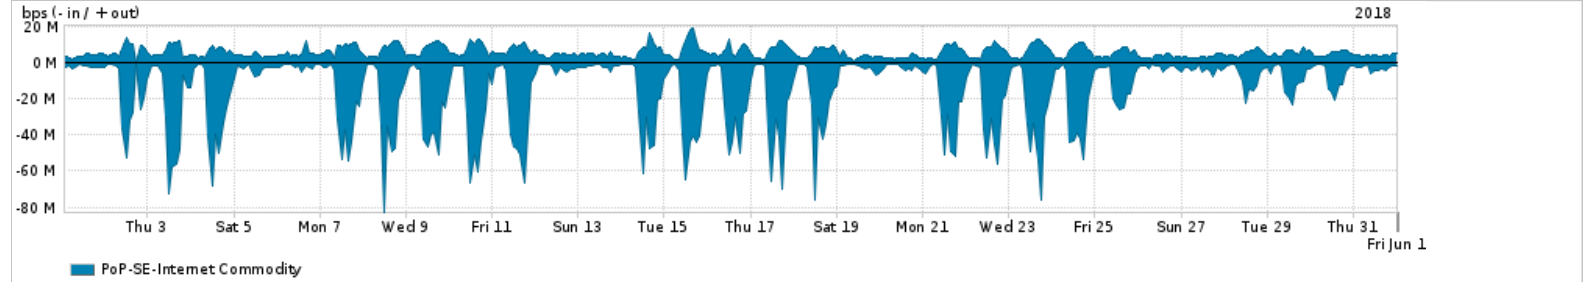

Os gráficos apresentados neste relatório de tráfego estão em formato stack, o que significa que seu valor é uma composição da soma dos componentes listados nas legendas localizadas logo abaixo dos gráficos. Os gráficos estão em "bps x tempo" e possuem dois eixos verticais, Out (positivo) e In (negativo).

A primeira coluna da tabela define o ponto de referência para entendimento dos valores de In e Out.
A contabilização do tráfego é sob o ponto de vista do AS da RNP, AS1916.

Legenda:

PoP - Ponto de presença da RNP

ASN - Número do sistema autônomo

Profile - Objeto gerenciável definido arbitrariamente no Peakflow através de diversos parâmetros (ex: bloco cidr, peer-as, as-path, bgp community, interface, etc)

Utilização do serviço de Internet Commodity pelo PoP-SE

PROFILE	PROFILE	IN	OUT	TOTAL
<input checked="" type="checkbox"/> PoP-SE	Internet Commodity	15.12 Mbps	5.72 Mbps	20.84 Mbps

Utilização das trocas de tráfego comerciais no Brasil pelo PoP-SE

PROFILE	PROFILE	IN	OUT	TOTAL
<input checked="" type="checkbox"/> PoP-SE	Parceiros	131.44 Mbps	31.03 Mbps	162.47 Mbps