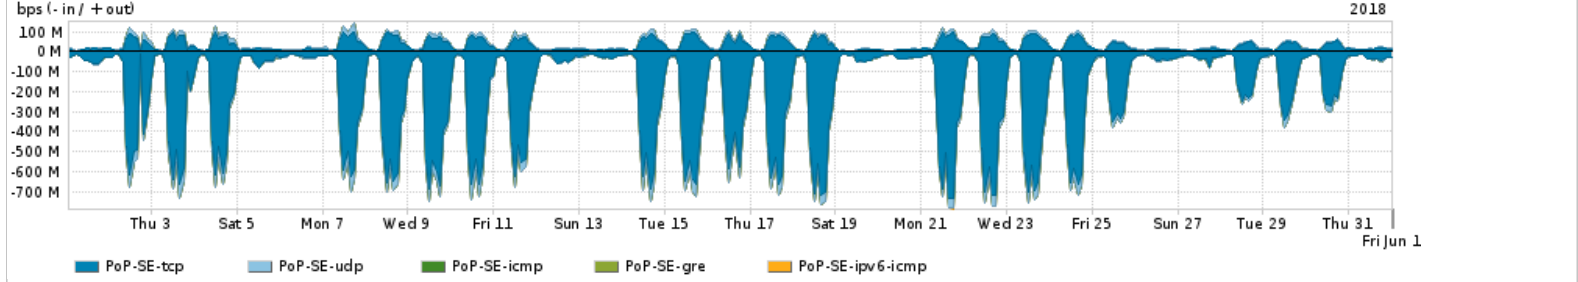

PROFILE	APPLICATION	IN	OUT	TOTAL
☒	PoP-SE	other UDP	1.05 Mbps	1.62 Mbps	2.68 Mbps
☐	PoP-SE	ldap	82.16 Kbps	1.48 Mbps	1.57 Mbps
☐	PoP-SE	stun	166.30 Kbps	155.48 Kbps	321.79 Kbps
☐	PoP-SE	dns	193.51 Kbps	89.76 Kbps	283.27 Kbps
☐	PoP-SE	xmpp	163.11 Kbps	117.76 Kbps	280.87 Kbps
☐	PoP-SE	macromedia-fcs	171.42 Kbps	17.87 Kbps	189.29 Kbps

Distribuição do tráfego do PoP-SE por protocolo

Average | Max | PCT95

	PROFILE	PROTOCOL	IN	OUT	TOTAL
☒	PoP-SE	tcp	194.53 Mbps	30.55 Mbps	225.08 Mbps
☒	PoP-SE	udp	15.89 Mbps	7.98 Mbps	23.87 Mbps
☒	PoP-SE	icmp	13.94 Kbps	13.68 Kbps	27.63 Kbps
☒	PoP-SE	gre	21.15 Kbps	680.00 bps	21.83 Kbps
☒	PoP-SE	ipv6-icmp	844.00 bps	477.00 bps	1.32 Kbps
☐	PoP-SE	esp	188.00 bps	0.00 bps	188.00 bps
☐	PoP-SE	ipv6	31.00 bps	20.00 bps	51.00 bps

For assistance with this product, please contact support at <https://support.arbornetworks.com>